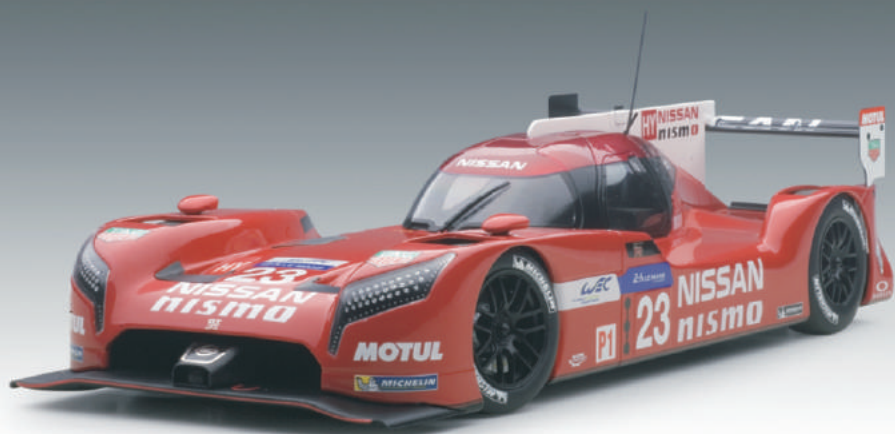

NISSAN GT-R LM NISMO