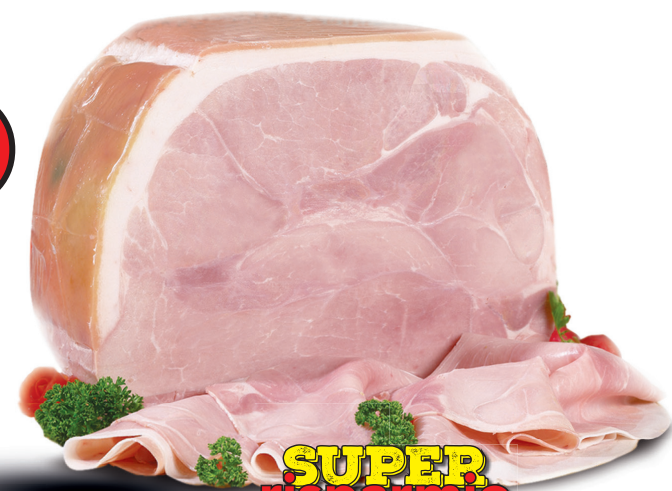

# SUPER risparmio

**SUPER  
risparmio**  
LAVAZZA  
Caffè crema&gusto  
gr 250 x 3

€ 4,99

**SUPER  
risparmio**

ALGIDA Magnum  
vari tipi  
varie grammature

€ 2,99

**SUPER  
risparmio**

PROSCIUTTO  
Cotto scelto  
all'etto