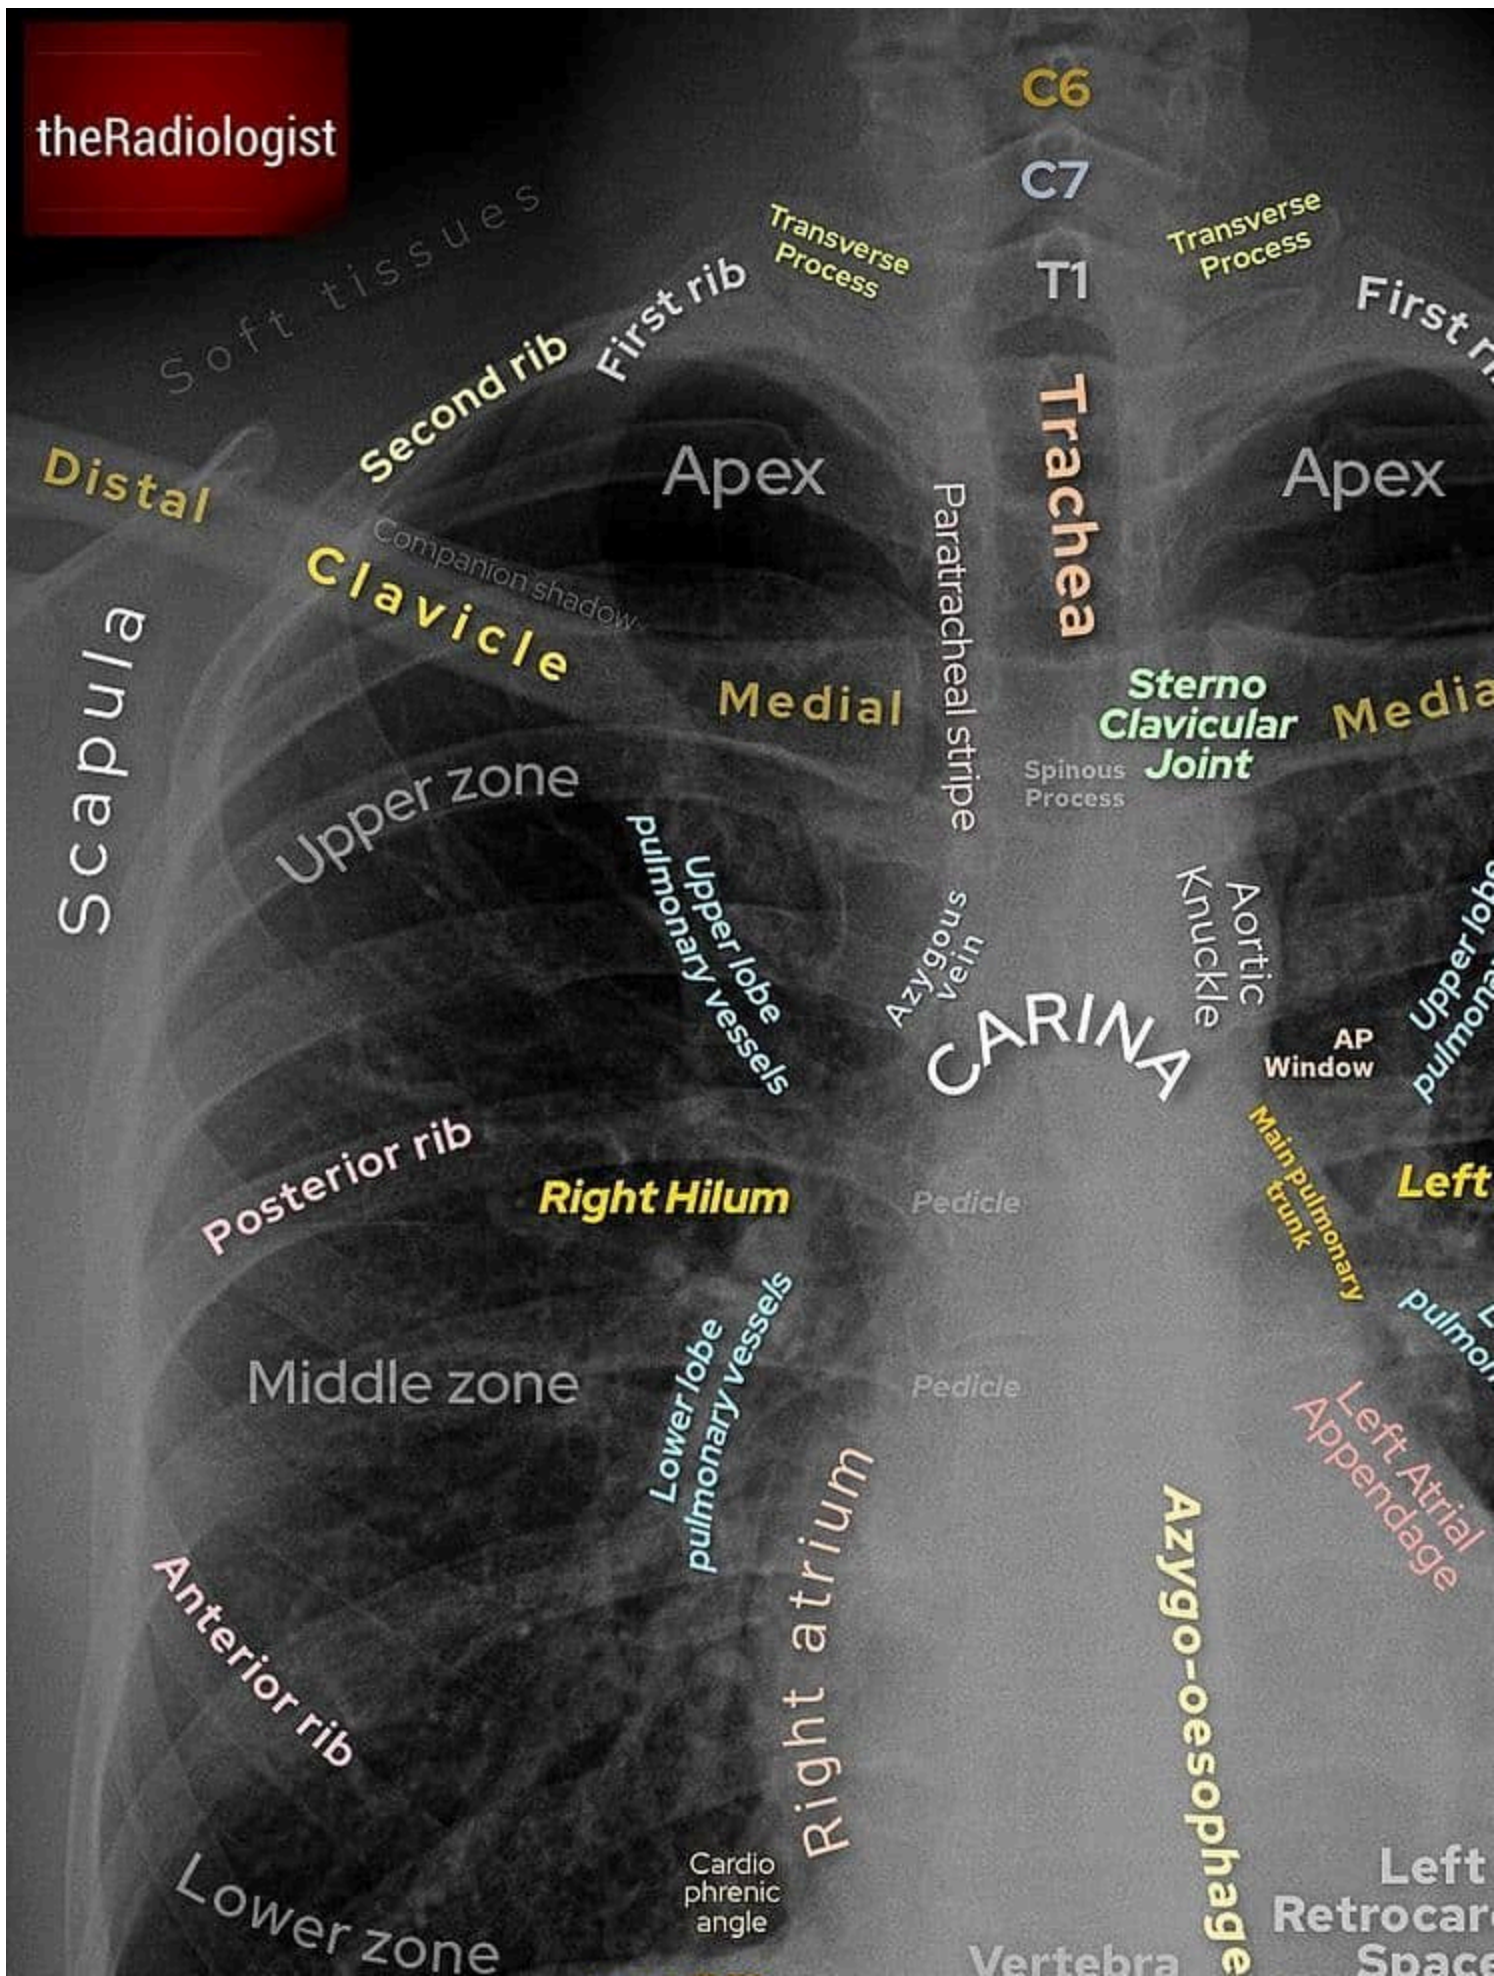

Proviron 150 Mg - PROVIRON 25 mg

PROVIRON an oral steroid containing 25 mg of the hormone Mesterolone per tablet.

- Product: PROVIRON 25 mg
- Category: Oral Steroids
- Ingridient: Mesterolone
- Manufacture: Para Pharma
- Qty: 50 tabs
- Item price: \$1.10

→ VISIT OUR ONLINE STORE ←

Поскольку связаться с родственниками мужчины не было возможности, то врачи обратились в комитет по вопросам медицинской этики, где им посоветовали следовать воле пациента, и принять во внимание значение его татуировки.

USA us #amazonreviewclub #amazongiveaway #usareviewer #freebie #produkttester #producttesters
#amazonfinds #reviews #usonline #amzreviewfree #freebiesusa #gadgets #produkttesterin
#freeproductsglobal #giveaways #testerswanted #testers #évaluation #evaluation #testersneeded
#testersulwhasoo #electronics #beautybloggers #freemakeup #amazonreviewerneeded #testosterone
#randomxfreebiesamazongroup #fullrefund #leclubdestesteuses #amazondeals.

Thanks for your support! We are ending on a high note and focusing once again on mental health! An extremely important topic based on how 2020 went. ?..

Distal

Scapula

Soft tissues

Second rib

First rib

Transverse Process