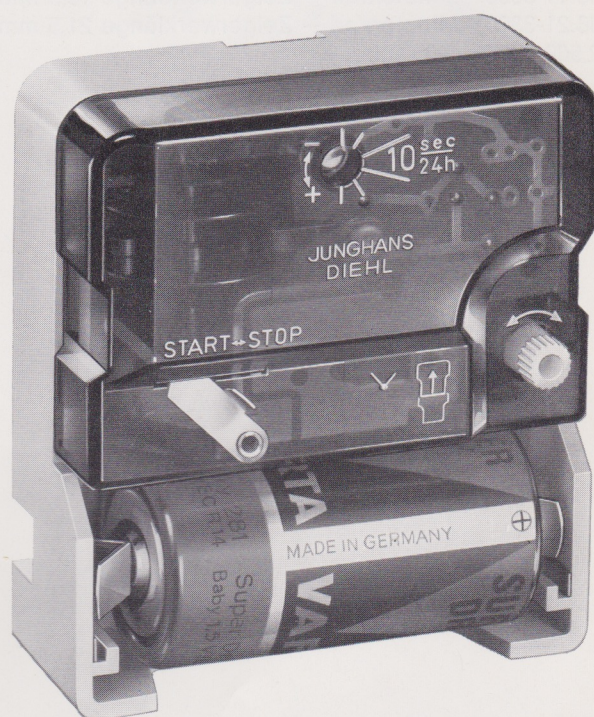

Augusta®

ATO-MAT Werk 736

ATO-MAT movement 736

Ref. Nr.	Bezeichnung	Ref. No.	Description
736.00-0001	Kontaktfeder (Minus)	736.00-0001	Contact spring (minus)
736.00-0002	Kontaktfeder (Plus)	736.00-0002	Contact spring (plus)
736.00-0003	Regulierschraube	736.00-0003	Regulating screw
736.00-0004	Spiralrücker	736.00-0004	Hair-spring regulator
736.00-0005	Wechselrad	736.00-0005	Minute wheel
736.00-0006	Zwischenrad	736.00-0006	Intermediate wheel
736.00-0007	Kleinbodenrad	736.00-0007	Third wheel
736.00-0009	Stellwelle	736.00-0009	Setting arbor
736.00-1000	Trägerplatte vormontiert	736.00-1000	Movement plate pre-mounted
736.00-1100	Weichenrad	736.00-1100	Transmission wheel
736.00-1200	Sperrfeder	736.00-1200	Clich spring
736.00-1500	Lagerschraube unten	736.00-1500	Bearing screw (lower)
736.00-1600	Lagerschraube oben	736.00-1600	Bearing screw (upper)
736.00-2000	Gehäuse	736.00-2000	Capsule
736.00-2100	Rückwand	736.00-2100	Back
736.00-2900	Elektronikblock kompl.	736.00-2900	Electronic block complete
736.01-0008	Stundenrad – Zeigerwerklänge 10,5 mm	736.01-0008	Hour wheel – motion work length 10,5 mm
736.11-0008	Stundenrad – Zeigerwerklänge 16,5 mm	736.11-0008	Hour wheel – motion work length 16,5 mm
736.21-0008	Stundenrad – Zeigerwerklänge 21,5 mm	736.21-0008	Hour wheel – motion work length 21,5 mm
736.01-1400	Sekundenrad – Zeigerwerklänge 10,5 mm	736.01-1400	Sweep second wheel – motion work length 10,5 mm
736.11-1400	Sekundenrad – Zeigerwerklänge 16,5 mm	736.11-1400	Sweep second wheel – motion work length 16,5 mm
736.21-1400	Sekundenrad – Zeigerwerklänge 21,5 mm	736.21-1400	Sweep second wheel – motion work length 21,5 mm
736.01-3300	Minutenrad – Zeigerwerklänge 10,5 mm	736.01-3300	Center wheel – motion work length 10,5 mm
736.11-3300	Minutenrad – Zeigerwerklänge 16,5 mm	736.11-3300	Center wheel – motion work length 16,5 mm
736.21-3300	Minutenrad – Zeigerwerklänge 21,5 mm	736.21-3300	Center wheel – motion work length 21,5 mm
42.569-2814	Schraube	42.569-2814	Screw