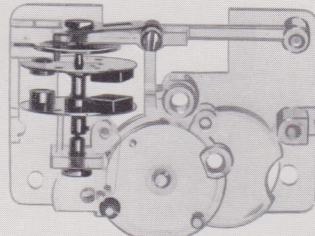

736.00
-1000