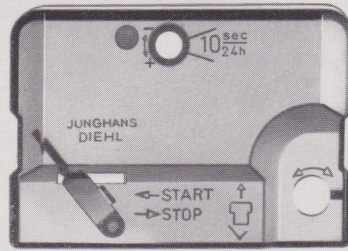

736.00
-2100