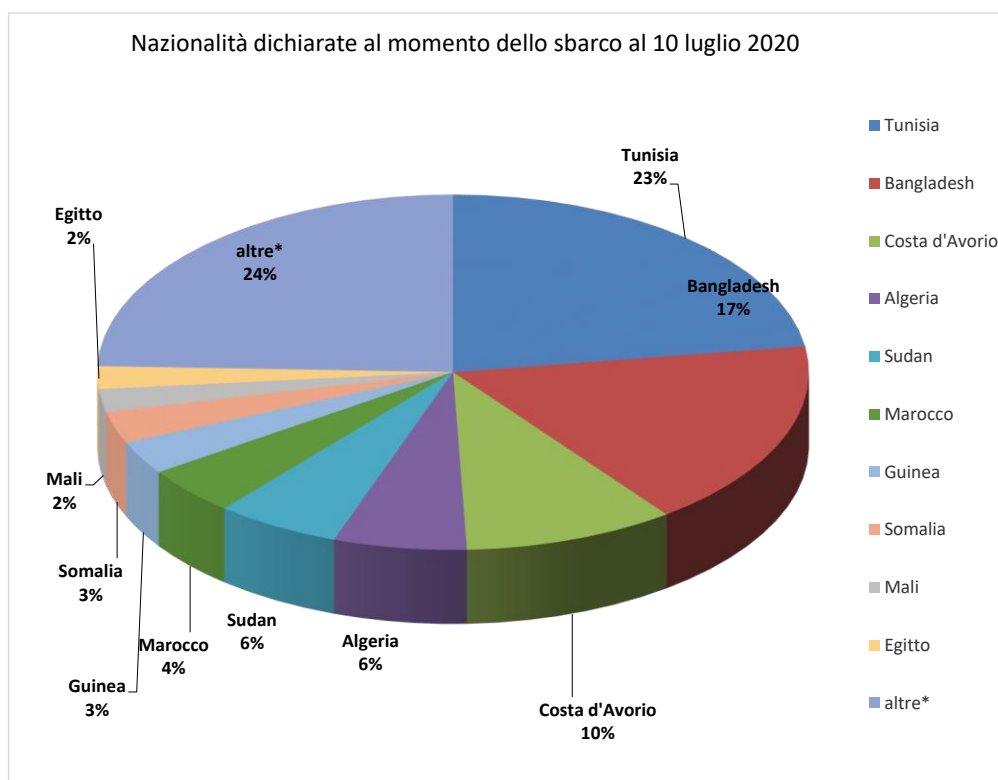

Nazionalità dichiarate al momento dello sbarco anno 2020 (aggiornato al 10 luglio 2020)	
Tunisia	1.833
Bangladesh	1.383
Costa d'Avorio	777
Algeria	489
Sudan	459
Marocco	354
Guinea	245
Somalia	233
Mali	168
Egitto	168
altre*	1.978
Totale**	8.087

*il dato potrebbe ricomprendere immigrati per i quali sono ancora in corso le attività di identificazione.

**I dati si riferiscono agli eventi di sbarco rilevati entro le ore 8:00 del giorno di riferimento.

Fonte: Dipartimento della Pubblica sicurezza. I dati sono suscettibili di successivo consolidamento.

* il dato potrebbe ricomprendere immigrati per i quali sono ancora in corso le attività di identificazione

**I dati si riferiscono agli eventi di sbarco rilevati entro le ore 8:00 del giorno di riferimento

Fonte: Dipartimento della pubblica sicurezza. I dati sono suscettibili di successivo consolidamento.