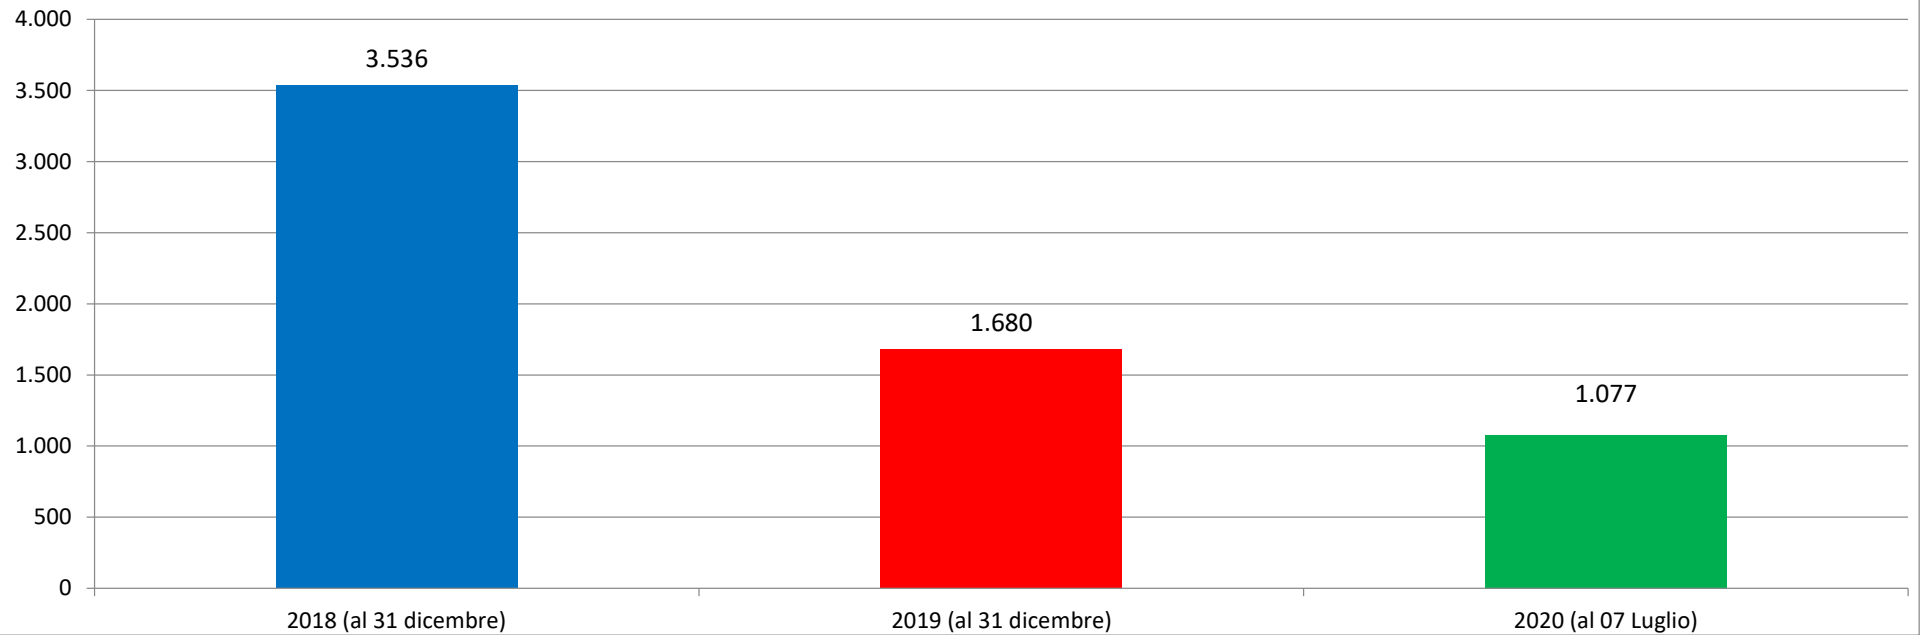

Il grafico illustra la situazione relativa al numero dei migranti sbarcati a decorrere dal 1 gennaio 2020 al 10 luglio 2020* comparati con i dati riferiti allo stesso periodo degli anni 2018 e 2019

*I dati si riferiscono agli eventi di sbarco rilevati entro le ore 8:00 del giorno di riferimento.

Fonte: Dipartimento della Pubblica sicurezza. I dati sono suscettibili di successivo consolidamento.

Comparazione migranti sbarcati negli anni 2018/2019/2020

2018:23.370

2019:11.471

2020:8.087*

*I dati si riferiscono agli eventi di sbarco rilevati entro le ore 8:00 del giorno di riferimento.

*il dato potrebbe ricomprendere immigrati per i quali sono ancora in corso le attività di identificazione.

**I dati si riferiscono agli eventi di sbarco rilevati entro le ore 8:00 del giorno di riferimento.

**I dati si riferiscono agli eventi di sbarco rilevati entro le ore 8:00 del giorno di riferimento

Fonte: Dipartimento della pubblica sicurezza. I dati sono suscettibili di successivo consolidamento.

Minori stranieri non accompagnati sbarcati:
Anno **2018**: 3.536 Anno **2019**: 1.680 Anno **2020**: 1077