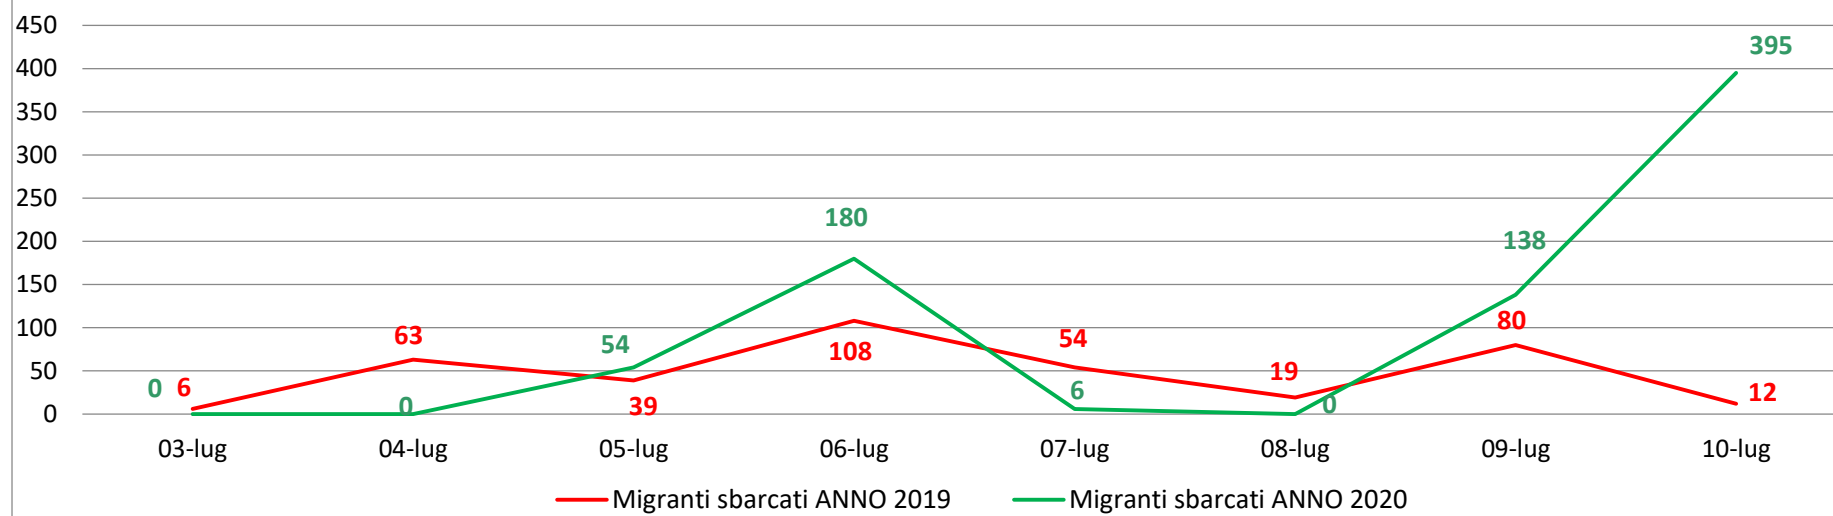

Il grafico illustra la situazione relativa al numero dei migranti sbarcati a decorrere dal 1 gennaio 2020 al 10 luglio 2020* comparati con i dati riferiti allo stesso periodo degli anni 2018 e 2019

*I dati si riferiscono agli eventi di sbarco rilevati entro le ore 8:00 del giorno di riferimento.

Fonte: Dipartimento della Pubblica sicurezza. I dati sono suscettibili di successivo consolidamento.

Migranti sbarcati* - confronto corrispondente periodo anno precedente

*I dati si riferiscono agli eventi di sbarco rilevati entro le ore 8:00 del giorno di riferimento

Fonte: Dipartimento della Pubblica sicurezza. I dati sono suscettibili di successivo consolidamento.

Migranti sbarcati per giorno al 10 Luglio 2020* - mese di Luglio

*I dati si riferiscono agli eventi di sbarco rilevati entro le ore 8:00 del giorno di riferimento

Fonte: Dipartimento della Pubblica sicurezza. I dati sono suscettibili di successivo consolidamento.

Comparazione migranti sbarcati negli anni 2018/2019/2020

2018:23.370

2019:11.471

2020:8.087*

*I dati si riferiscono agli eventi di sbarco rilevati entro le ore 8:00 del giorno di riferimento.