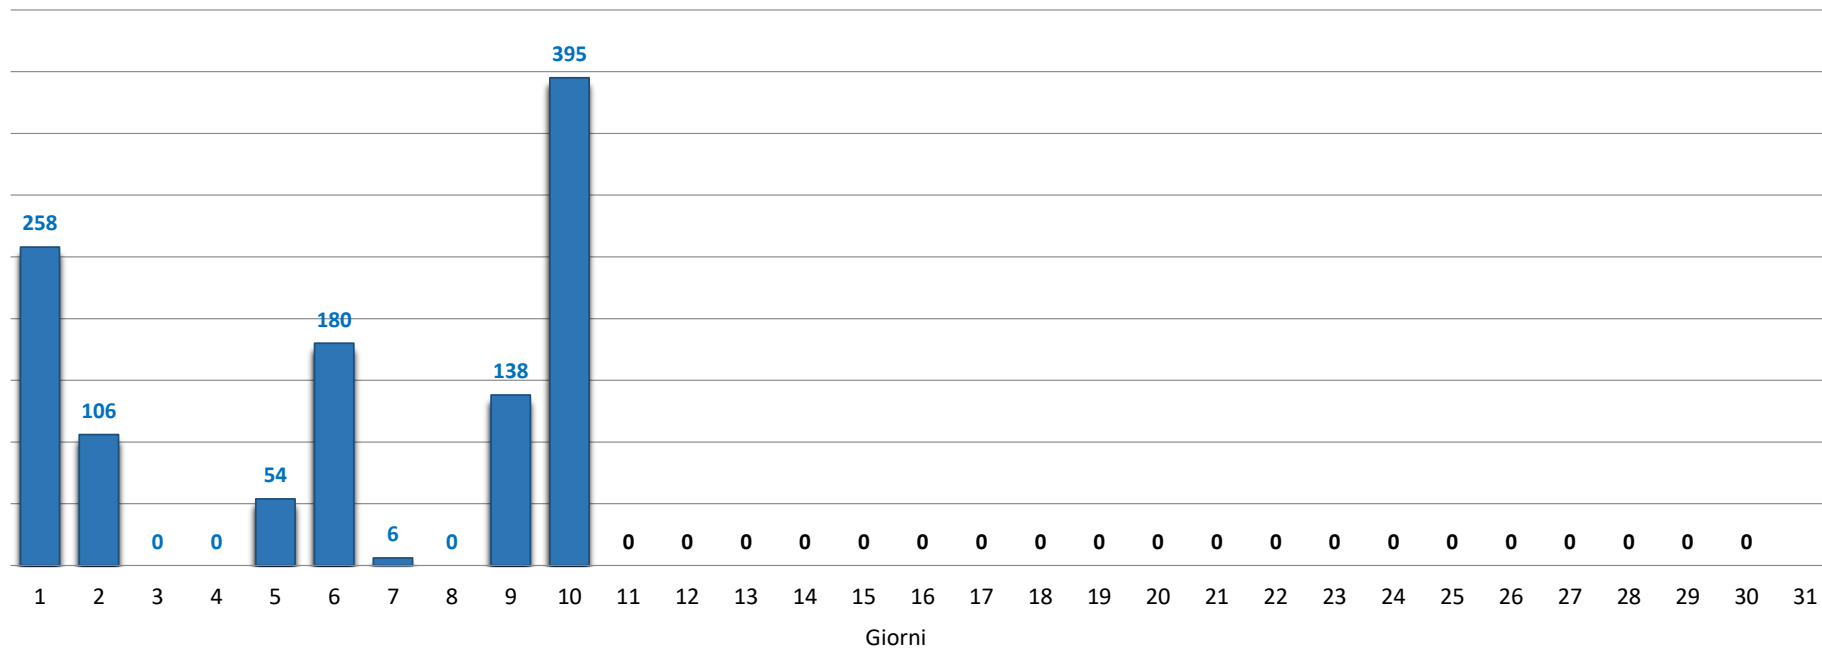

Il grafico illustra la situazione relativa al numero dei migranti sbarcati a decorrere dal 1 gennaio 2020 al 10 luglio 2020* comparati con i dati riferiti allo stesso periodo degli anni 2018 e 2019

*I dati si riferiscono agli eventi di sbarco rilevati entro le ore 8:00 del giorno di riferimento.

Fonte: Dipartimento della Pubblica sicurezza. I dati sono suscettibili di successivo consolidamento.

Migranti sbarcati* - confronto corrispondente periodo anno precedente

*I dati si riferiscono agli eventi di sbarco rilevati entro le ore 8:00 del giorno di riferimento

Fonte: Dipartimento della Pubblica sicurezza. I dati sono suscettibili di successivo consolidamento.

Migranti sbarcati per giorno al 10 Luglio 2020* - mese di Luglio

*I dati si riferiscono agli eventi di sbarco rilevati entro le ore 8:00 del giorno di riferimento

Fonte: Dipartimento della Pubblica sicurezza. I dati sono suscettibili di successivo consolidamento.

Comparazione migranti sbarcati negli anni 2018/2019/2020

2018:23.370

2019:11.471

2020:8.087*

*I dati si riferiscono agli eventi di sbarco rilevati entro le ore 8:00 del giorno di riferimento.