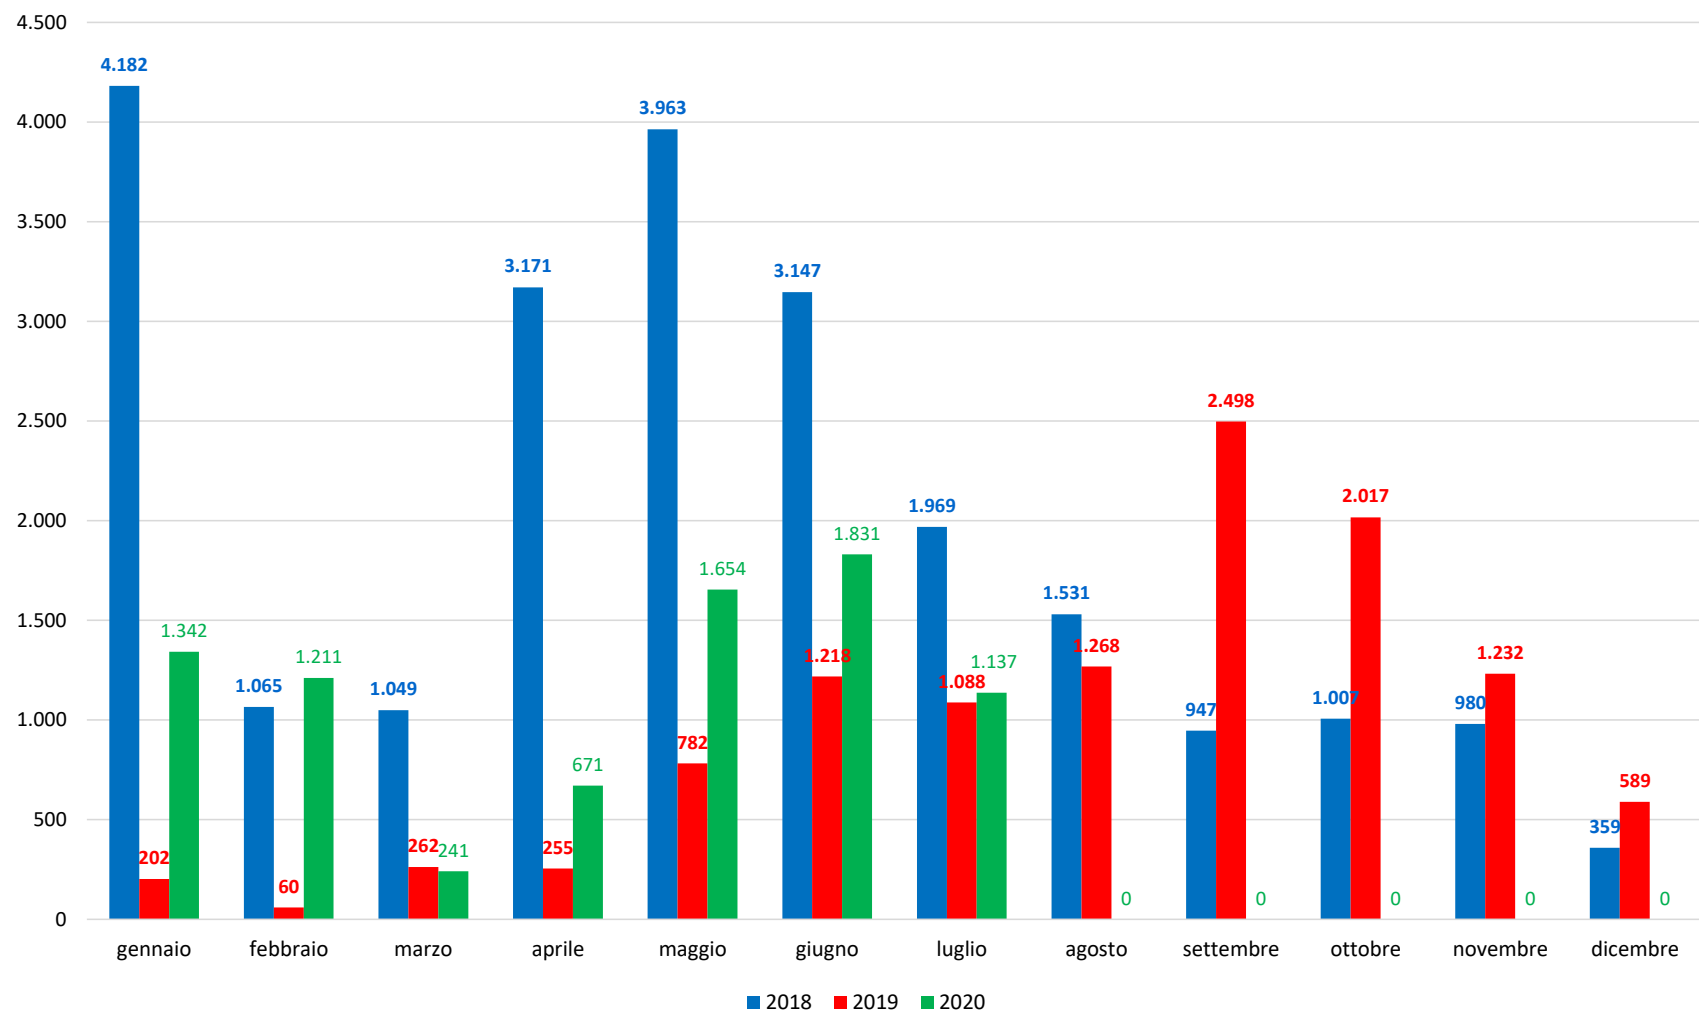

Il grafico illustra la situazione relativa al numero dei migranti sbarcati a decorrere dal 1 gennaio 2020 al 10 luglio 2020* comparati con i dati riferiti allo stesso periodo degli anni 2018 e 2019

*I dati si riferiscono agli eventi di sbarco rilevati entro le ore 8:00 del giorno di riferimento.

Fonte: Dipartimento della Pubblica sicurezza. I dati sono suscettibili di successivo consolidamento.

Migranti sbarcati* - confronto corrispondente periodo anno precedente

*I dati si riferiscono agli eventi di sbarco rilevati entro le ore 8:00 del giorno di riferimento

Fonte: Dipartimento della Pubblica sicurezza. I dati sono suscettibili di successivo consolidamento.

Migranti sbarcati per giorno al 10 Luglio 2020* - mese di Luglio

*I dati si riferiscono agli eventi di sbarco rilevati entro le ore 8:00 del giorno di riferimento

Fonte: Dipartimento della Pubblica sicurezza. I dati sono suscettibili di successivo consolidamento.

Comparazione migranti sbarcati negli anni 2018/2019/2020

2018:23.370

2019:11.471

2020:8.087*

*I dati si riferiscono agli eventi di sbarco rilevati entro le ore 8:00 del giorno di riferimento.