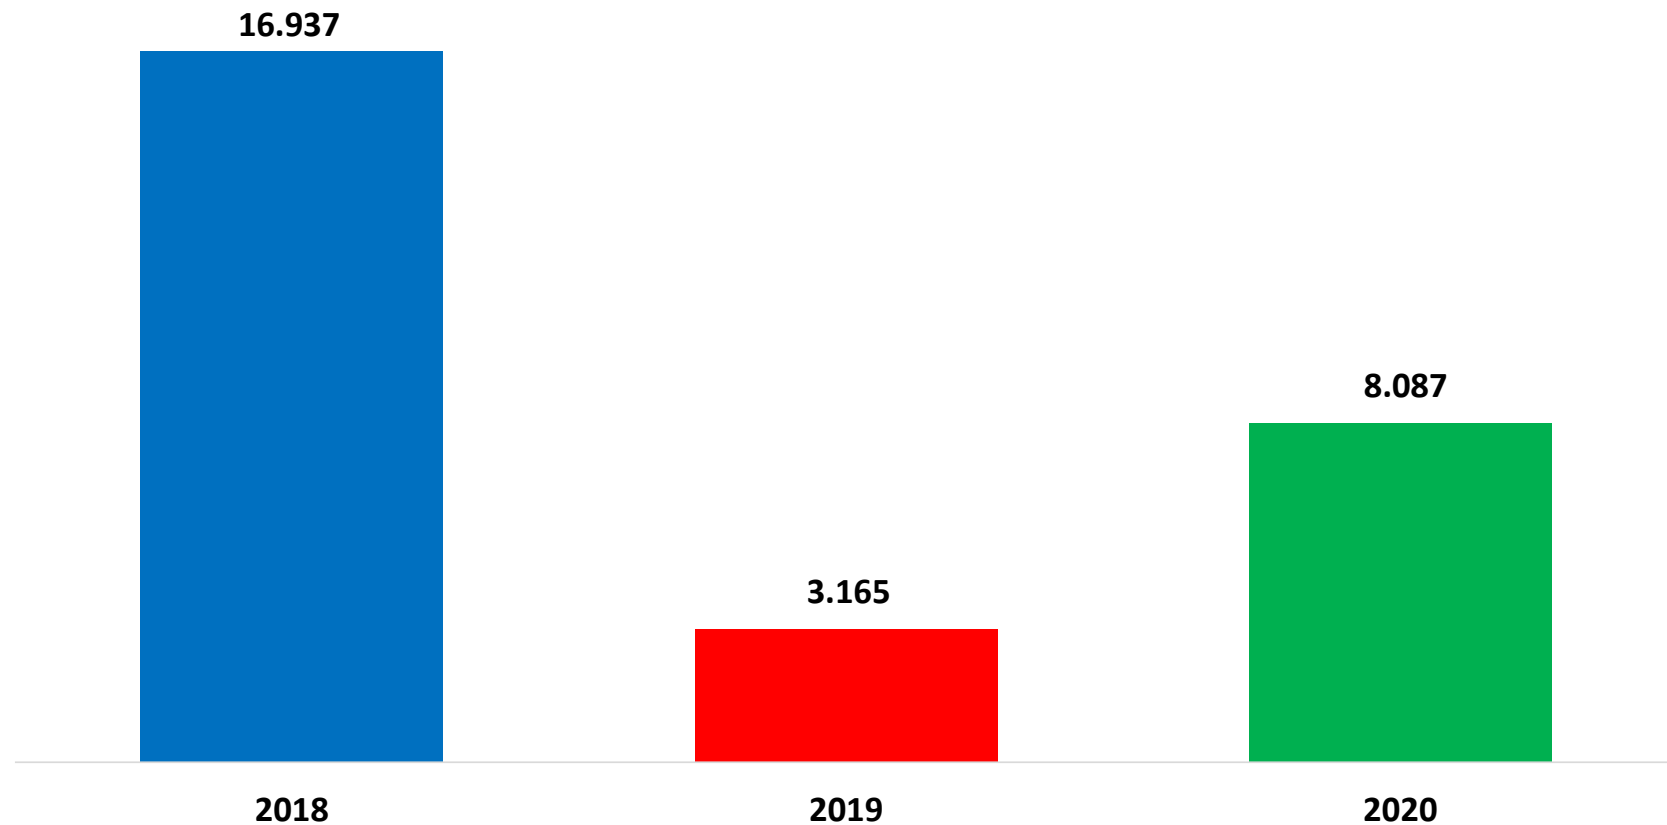

Il grafico illustra la situazione relativa al numero dei migranti sbarcati a decorrere dal 1 gennaio 2020 al 10 luglio 2020* comparati con i dati riferiti allo stesso periodo degli anni 2018 e 2019

*I dati si riferiscono agli eventi di sbarco rilevati entro le ore 8:00 del giorno di riferimento.

Fonte: Dipartimento della Pubblica sicurezza. I dati sono suscettibili di successivo consolidamento.

Migranti sbarcati* - confronto corrispondente periodo anno precedente

*I dati si riferiscono agli eventi di sbarco rilevati entro le ore 8:00 del giorno di riferimento

Fonte: Dipartimento della Pubblica sicurezza. I dati sono suscettibili di successivo consolidamento.

Migranti sbarcati per giorno al 10 Luglio 2020* - mese di Luglio

*I dati si riferiscono agli eventi di sbarco rilevati entro le ore 8:00 del giorno di riferimento

Fonte: Dipartimento della Pubblica sicurezza. I dati sono suscettibili di successivo consolidamento.

Comparazione migranti sbarcati negli anni 2018/2019/2020

2018:23.370

2019:11.471

2020:8.087*

*I dati si riferiscono agli eventi di sbarco rilevati entro le ore 8:00 del giorno di riferimento.