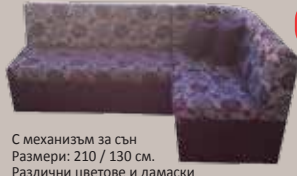

ТРАПЕЗЕН ЪГЪЛ ЛОРА

340 лв./бр.

С механизъм за сън
Размери: 210 / 130 см.
Различни цветове и дамаски

**ТАБУРЕТКА
ЗАРЧЕ**

25 лв./бр.

Различни размери
Разнообразие от дамаски и цветове