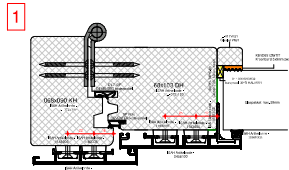

HoutAlu-Kozijn® - GILA / DILA Vastglas op DTS - Binnendraaiende deur op DTS

* Bij binnendraaiende deuren alleen BUVA 4400 of 4500 deurbeslag aanbieden!!!