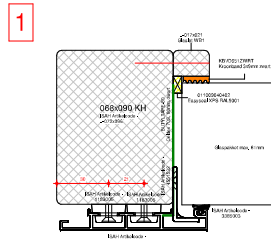

HoutAlu-Kozijn® - GIKA Vastglas

Detailwijzer:

Houtverbindingen

Butyl 100mm omzetten op stijlen raam.

Aluminium verbindingen

Toepasbare houtsoorten:

Houtsoort:	ISAH Artikelcode:
STIP Meranti	29-(houtafm.)
STIP Lariks	40-(houtafm.)
STIP Eiken	271-(houtafm.)
STIP Accoya	26-(houtafm.)