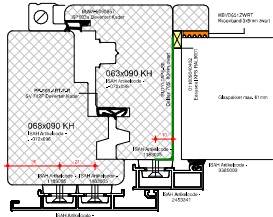

HoutAlu-Kozijn® - RDKE / RDKE Draaikiep - Draaikiep

1