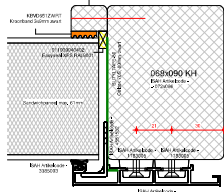

HoutAlu-Kozijn® - PIKA Paneelvak (Sandwich)

1

2

3

4

Detailwijzer:

Houtverbindingen

Butyl 100mm omzetten op stijlen raam.