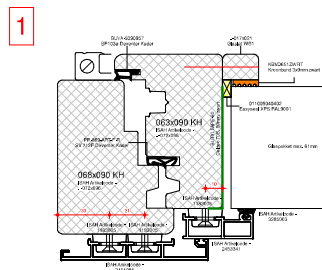

HoutAlu-Kozijn® - SDKE Stolp Draaikiep