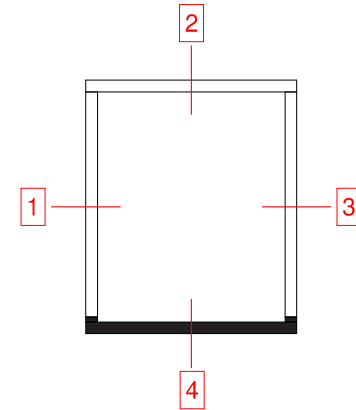

HoutAlu-Kozijn® - PILA Paneelvak (Sandwich) op DTS

Detailwijzer:

Houtverbindingen

Aluminium verbindingen

Toepasbare houtsoorten:

Houtsoort:	ISAH Artikelcode:
STIP Meranti	29-(houtafm.)
STIP Lariks	40-(houtafm.)
STIP Eiken	271-(houtafm.)
STIP Accoya	26-(houtafm.)