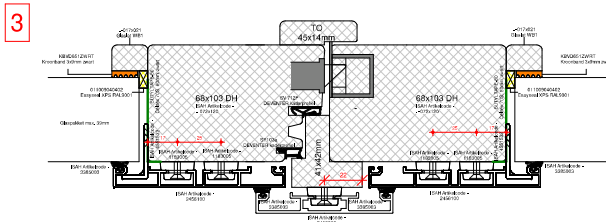

HoutAlu-Kozijn® - EILA

Binnendraaiende Stolpdeur op DTS

* Bij binnendraaiende deuren alleen BUVA 4400 of 4500 deurbeslag aanbieden!!!

Detailwijzer:

Let op!
Bij bestellen Batimet profielen, aangeven waar het kruk-/cilinder-/ en eventueel patentgaten moeten komen!
Zie pagina Batimet infrezingen voor de benodigde informatie!

Butyl 100mm omzetten op stijlen deur.

Toepasbare houtsoorten:

Houtsoort:	ISAH Artikelcode:
STIP Meranti	29-(houtafm.)
STIP Lariks	40-(houtafm.)
STIP Eiken	271-(houtafm.)
STIP Accoya	26-(houtafm.)

Toepasbare afwerking Hout:

Kleuren:	ISAH Artikelcode:
Ral-kleuren Voortak	Optiprimer-G (A t/m I)
Ral-kleuren Aflak	OPTIF-G70 (A t/m H)
Transparant Mat	OPTIF-TRMT D740
Transparant Zijdeglans	Optif-TRZG A
Transparant White Wash	?

Toepasbare afwerking Aluminium:

Kleuren:	ISAH Artikelcode:
Ral-kleuren	?
Geanodiseerd	?

Kozijnshop.nl

FASE	☐ VOORWERK ☐ VOORLOPIS ☐ DEFINITIEF
DATUM	13-02-2021
GEGEVENS	PROJECT: Standaard Hout/Aluminium veldwaaigen ONDERDEEL: Hout/Alu-Kozijn® BATCH: ☐
TEKENAAR	WEBO
BLAD	HA-021
ORDERNUMMER	
PRODUCTIEORDER