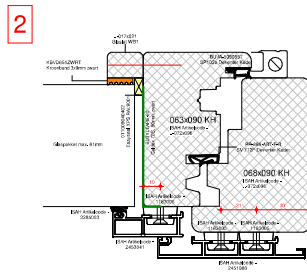

BLAD: HA-003

ORDERNUMMER:

PRODUCTIEORDER:

HoutAlu-Kozijn® - GIKA / RDKE Vastglas - Draaikiep Combinaties

Detailwijzer:

Houtverbindingen

Butyl 100mm omzetten op stijlen raam.

Aluminium verbindingen