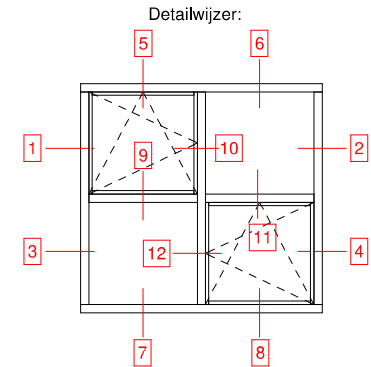

HoutAlu-Kozijn® - GIKA / RDKE Vastglas - Draaikiep Combinaties