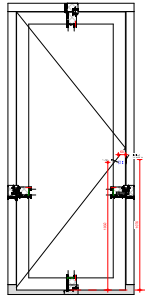

Buitendraaiende deuren: