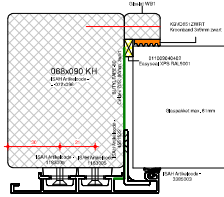

HoutAlu-Kozijn® - GILA Vastglas op DTS

1