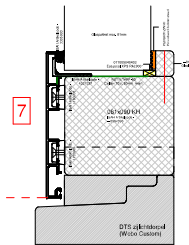

HoutAlu-Kozijn® - GULA / DULA Vastglas op DTS - Buitendraaiende deur op DTS