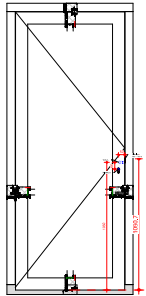

Buitendraaiende deuren: