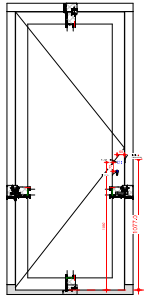

Buitendraaiende deuren: