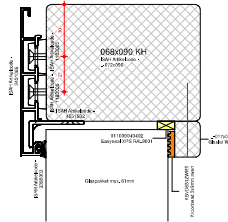

HoutAlu-Kozijn® - GILA Vastglas op DTS

1

2

3

4

Detailwijzer:

Houtverbindingen

Aluminium verbindingen

Toepasbare houtsoorten:

Houtsoort:	ISAH Artikelcode:
STIP Meranti	29-(houtafm.)
STIP Lariks	40-(houtafm.)
STIP Eiken	271-(houtafm.)
STIP Accoya	26-(houtafm.)

Toepasbare afwerking Hout:

Kleuren:	ISAH Artikelcode:
Ral-kleuren Voorlak	Optprimer-G (A t/m I)
Ral-kleuren Afvlak	OPTIF-G70 (A t/m H)
Transparant Mat	OPTIF-TRMT D740
Transparant Zijdeglans	Optif-TRZG A
Transparant White Wash	?

Toepasbare afwerking Aluminium:

Kleuren:	ISAH Artikelcode:
Ral-kleuren	?
Geanodiseerd	?

Kozijnshop.nl

FASE	☐ VOORWERK	☐ VOORLOPS	☐ DEFINITIEF
DATUM	13-02-2021		
GEGEVENS	PROJECT: Standaard Hout/Aluminium vakkwaligen		
ONDERDEEL	Hout/Alu-Kozijn®		
BATCH			
TEKENAAR	WEBO		
BLAD	HA-006		
ORDERNUMMER			
PRODUCTIEORDER