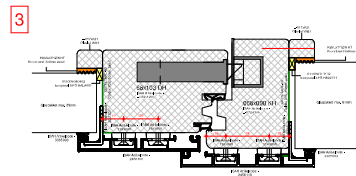

HoutAlu-Kozijn® - GILA / DILA Vastglas op DTS - Binnendraaiende deur op DTS

* Bij binnendraaiende deuren alleen BUVA 4400 of 4500 deurbeslag aanbieden!!!

Let op!
Bij bestellen Balmet profielen, aangeven waar het kruk-/cilinder-/ en eventueel patentgat moeten komen!
Zie pagina Balmet inbrengen voor de benodigde informatie!