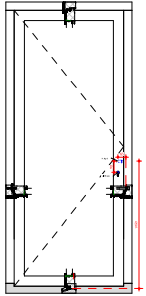

Kruis-C'indrag
BUVA ErgoAction DM65/PC62