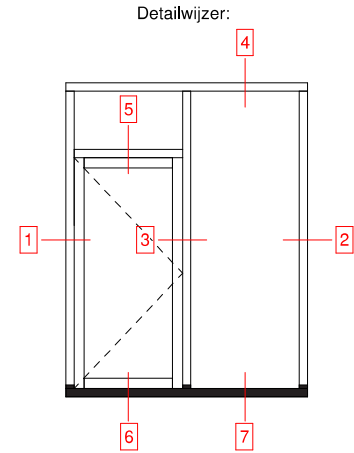

HoutAlu-Kozijn® - GILA / DILA Vastglas op DTS - Binnendraaiende deur op DTS

* Bij binnendraaiende deuren alleen BUVA 4400 of 4500 deurbeslag aanbieden!!!