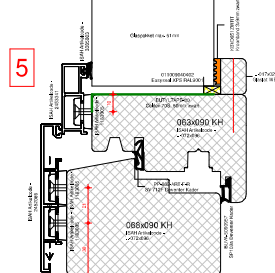

HoutAlu-Kozijn® - SDKE Stolp Draaikiep