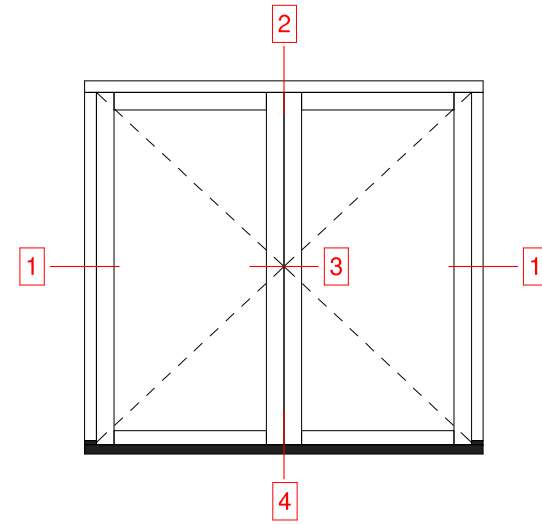

Toepasbare houtsoorten:

Houtsoort:	ISAH Artikelcode:
STIP Meranti	29-(houtafm.)
STIP Lariks	40-(houtafm.)
STIP Eiken	271-(houtafm.)
STIP Accoya	26-(houtafm.)

Toepasbare afwerking Hout:

Kleuren:	ISAH Artikelcode:
Ral-kleuren Voortak	Optiprimer-G (A t/m I)
Ral-kleuren Aflak	OPTIF-G70 (A t/m H)
Transparant Mat	OPTIF-TRMT D740
Transparant Zijdeglans	Optif-TRZG A
Transparant White Wash	?

Toepasbare afwerking Aluminium:

Kleuren:	ISAH Artikelcode:
Ral-kleuren	?
Geanodiseerd	?

Kozijnshop.nl

FASE	☐ VOORWERK ☐ VOORLOPIS ☐ DEFINITIEF
DATUM	13-02-2021
GEGEVENS	PROJECT: Standaard Hout/Aluminium veldwaaigen ONDERDEEL: Hout/Alu-Kozijn® BATCH: ☐
TEKENAAR	WEBO
BLAD	HA-021
ORDERNUMMER	
PRODUCTIEORDER