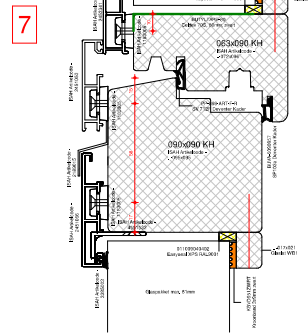

BLAD: HA-003

ORDERNUMMER:

PRODUCTIEORDER:

HoutAlu-Kozijn® - GIKA / RDKE Vastglas - Draaikiep Combinaties

Detailwijzer:

Houtverbindingen

Butyl 100mm omzetten op stijlen raam.

Aluminium verbindingen