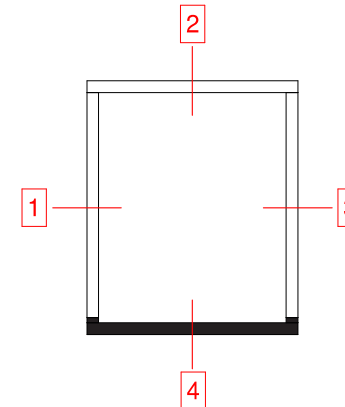

Detailwijzer: