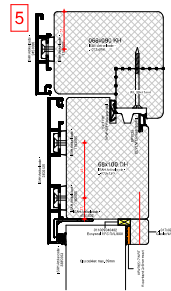

HoutAlu-Kozijn® - GULA / DULA

Vastglas op DTS -

Buitendraaiende deur op DTS