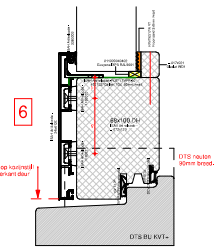

HoutAlu-Kozijn® - GULA / DULA

Vastglas op DTS -

Buitendraaiende deur op DTS