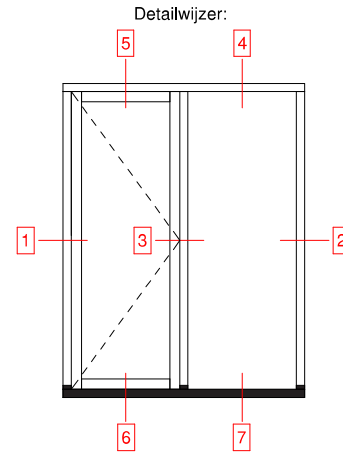

HoutAlu-Kozijn® - GILA / DILA Vastglas op DTS - Binnendraaiende deur op DTS

* Bij binnendraaiende deuren alleen BUVA 4400 of 4500 deurbeslag aanbieden!!!

Let op!
Bij bestellen Balmet profielen, aangeven waar het kruk-/cilinder-/ en eventueel patentgat moeten komen!
Zie pagina Balmet inbrengen voor de benodigde informatie!

Hand tussen
DTS manchet!

Houtverbindingen

Buyl 100mm omzetten
op stijlen deur.

Aluminium verbindingen

Toepasbare houtsoorten:

Houtsoort:	ISAH Artikelcode:
STIP Meranti	29-(houtatm.)
STIP Lariks	40-(houtatm.)
STIP Eiken	271-(houtatm.)
STIP Accoya	26-(houtatm.)

Toepasbare afwerking Hout:

Kleuren:	ISAH Artikelcode:
Ral-kleuren Voorlak	Optiprimer-G (A t/m I)
Ral-kleuren Aflak	OPTIF-G70 (A t/m H)
Transparant Mat	OPTIF-TRMT D740
Transparant Zijdeglans	Optif-TRZG A
Transparant White Wash	?

Toepasbare afwerking Aluminium:

Kleuren:	ISAH Artikelcode:
Ral-kleuren	?
Geanodiseerd	?

BASE	☐ Kozijnshop.nl	☐ Kozijnshop.nl	☐ Kozijnshop.nl
DATE			
DESIGN			
PROJECT			
PRODUCT			
TITEL			
BLAD			
DEELNUMMER			
PRODUCTOORDER