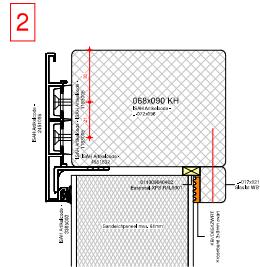

HoutAlu-Kozijn® - PILA Paneelvak (Sandwich) op DTS