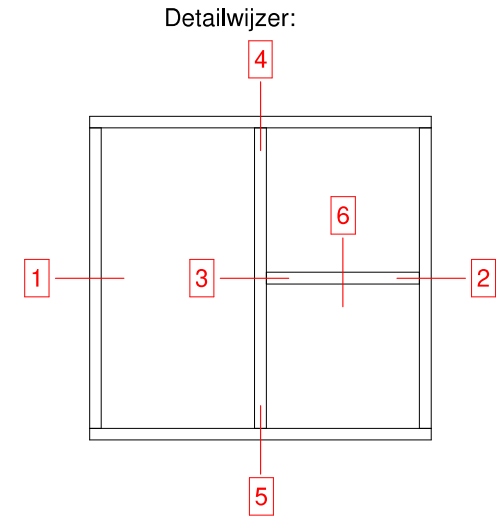

HoutAlu-Kozijn® - GIKA / GIKA Vastglas - Vastglas