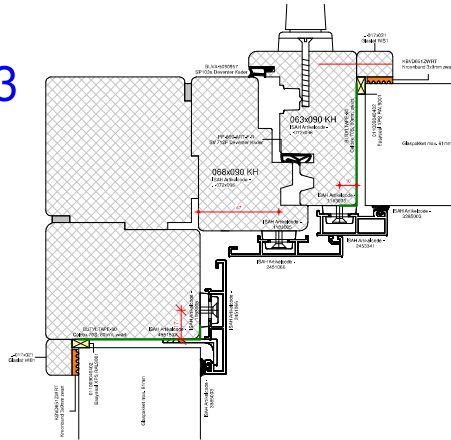

HA-K04

HA-K03