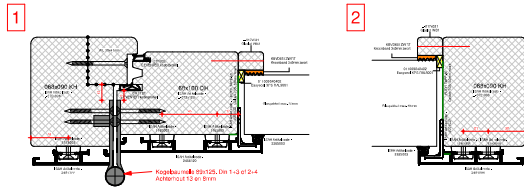

HoutAlu-Kozijn® - GULA / DULA Vastglas op DTS - Buitendraaiende deur op DTS