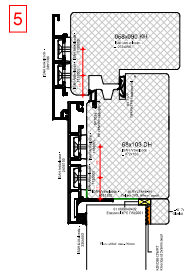

Hand tussen
DTS manchet!