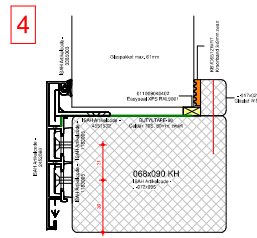

HoutAlu-Kozijn® - GIKA Vastglas

Detailwijzer:

Houtverbindingen

Butyl 100mm omzetten op stijlen raam.

Aluminium verbindingen

Toepasbare houtsoorten:

Houtsoort:	ISAH Artikelcode:
STIP Meranti	29-(houtafm.)
STIP Lariks	40-(houtafm.)
STIP Eiken	271-(houtafm.)
STIP Accoya	26-(houtafm.)