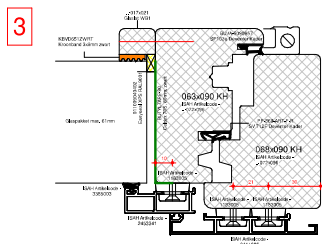

HoutAlu-Kozijn® - RDKE Draaikiep