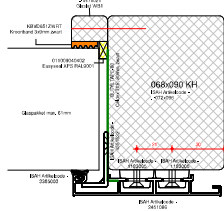

HoutAlu-Kozijn® - GILA Vastglas op DTS

1

2

3

4

Detailwijzer:

Houtverbindingen

Aluminium verbindingen

Toepasbare houtsoorten:

Houtsoort:	ISAH Artikelcode:
STIP Meranti	29-(houtafm.)
STIP Lariks	40-(houtafm.)
STIP Eiken	271-(houtafm.)
STIP Accoya	26-(houtafm.)

Toepasbare afwerking Hout:

Kleuren:	ISAH Artikelcode:
Ral-kleuren Voorlak	Optprimer-G (A t/m I)
Ral-kleuren Afvlak	OPTIF-G70 (A t/m H)
Transparant Mat	OPTIF-TRMT D740
Transparant Zijdeglans	Optif-TRZG A
Transparant White Wash	?

Toepasbare afwerking Aluminium:

Kleuren:	ISAH Artikelcode:
Ral-kleuren	?
Geanodiseerd	?

Kozijnshop.nl

FASE	☐ VOORWERK	☐ VOORLOPS	☐ DEFINITIEF
DATUM	13-02-2021		
GEGEVENS	PROJECT: Standaard Hout/Aluminium vakkwaligen		
ONDERDEEL	Hout/Alu-Kozijn®		
BATCH			
TEKENAAR	WEBO		
BLAD	HA-006		
ORDERNUMMER			
PRODUCTIEORDER