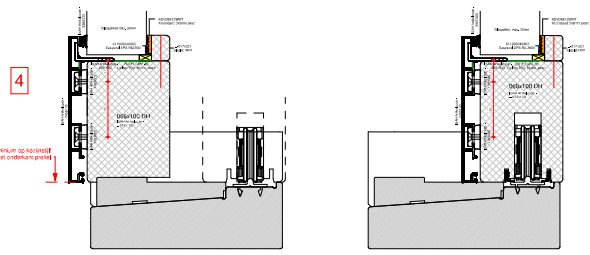

HoutAlu-Kozijn® - HSLA Hefschuifpui op DTS

Let op!!
Bij bestellen Batimet profielen, aangeven waar het komgreep moeten komen!
Zie pagina Batimet infrezingen voor de benodigde informatie!