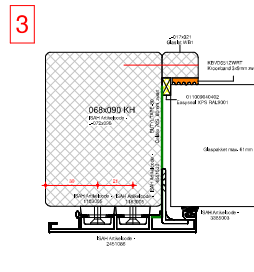

HoutAlu-Kozijn® - GIKA / RDKE Vastglas - Draaikiep Combinaties