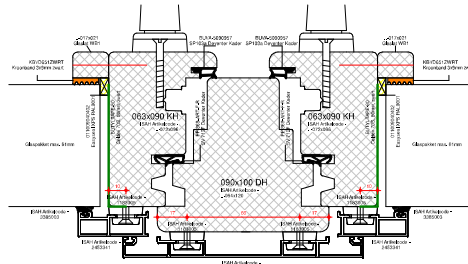

HoutAlu-Kozijn® - RDKE / RDKE Draaikiep - Draaikiep

1

2

3

4

5

6

Detailwijzer:

Houtverbindingen

Butyl 100mm omzetten op stijlen raam.

Aluminium verbindingen

Toepasbare houtsoorten:

Houtsoort:	ISAH Artikelcode:
STIP Meranti	29-(houtafm.)
STIP Lariks	40-(houtafm.)
STIP Eiken	271-(houtafm.)
STIP Accoya	26-(houtafm.)

Toepasbare afwerking Hout:

Kleuren:	ISAH Artikelcode:
Ral-kleuren Voorlak	Optiprimer-G (A t/m I)
Ral-kleuren Aflak	OPTIF-G70 (A t/m H)
Transparant Mat	OPTIF-TRMT D740
Transparant Zijdeglans	Optif-TRZG A
Transparant White Wash	?

Toepasbare afwerking Aluminium:

Kleuren:	ISAH Artikelcode:
Ral-kleuren	?
Geanodiseerd	?

Kozijnshop.nl

FASE	☐ VOORWERK ☐ VOORLOPS ☐ DEFINITIEF
DATUM	13-02-2021
GEGEVENS	PROJECT: Standaard Hout/Aluminium vakkwalijgen
	ONDERDEEL: Hout/Alu-Kozijn®
	BATCH: ☐
TEKENAAR	WEBO
BLAD	HA-018
ORDERNUMMER	
PRODUCTIEORDER