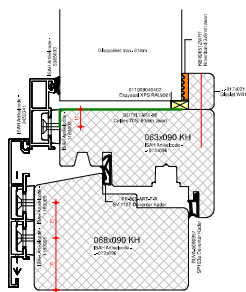

HoutAlu-Kozijn® - RDKE / RDKE Draaikiep - Draaikiep

1

2

3

4

5

6

Detailwijzer:

Houtverbindingen

Butyl 100mm omzetten op stijlen raam.

Aluminium verbindingen

Toepasbare houtsoorten:

Houtsoort:	ISAH Artikelcode:
STIP Meranti	29-(houtafm.)
STIP Lariks	40-(houtafm.)
STIP Eiken	271-(houtafm.)
STIP Accoya	26-(houtafm.)

Toepasbare afwerking Hout:

Kleuren:	ISAH Artikelcode:
Ral-kleuren Voorlak	Optiprimer-G (A t/m I)
Ral-kleuren Aflak	OPTIF-G70 (A t/m H)
Transparant Mat	OPTIF-TRMT D740
Transparant Zijdeglans	Optif-TRZG A
Transparant White Wash	?

Toepasbare afwerking Aluminium:

Kleuren:	ISAH Artikelcode:
Ral-kleuren	?
Geanodiseerd	?

Kozijnshop.nl

FASE	☐ VOORWERK ☐ VOORLOPS ☐ DEFINITIEF
DATUM	13-02-2021
GEGEVENS	PROJECT: Standaard Hout/Aluminium vakkwalijgen
	ONDERDEEL: Hout/Alu-Kozijn®
	BATCH: ☐
TEKENAAR	WEBO
BLAD	HA-018
ORDERNUMMER	
PRODUCTIEORDER