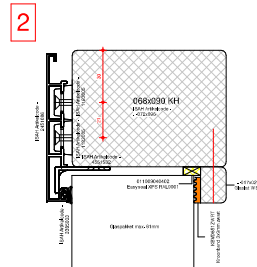

HoutAlu-Kozijn® - GIKA Vastglas

Detailwijzer:

Houtverbindingen

Butyl 100mm omzetten op stijlen raam.

Aluminium verbindingen

Toepasbare houtsoorten:

Houtsoort:	ISAH Artikelcode:
STIP Meranti	29-(houtafm.)
STIP Lariks	40-(houtafm.)
STIP Eiken	271-(houtafm.)
STIP Accoya	26-(houtafm.)