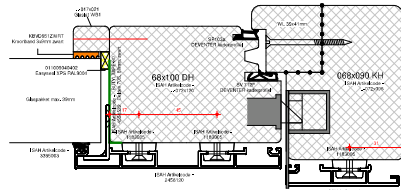

Let op!!
Bij bestellen Batimet profielen, aangeven waar het kruk-/cilinder- en eventueel patentgaten moeten komen!
Als ook de scharnier & slijplaat infrezingen.
Zie pagina Batimet infrezingen voor de benodigde informatie!

3

Houtverbindingen