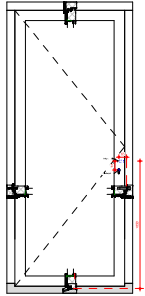

Binnendraaiende deuren *

Kruis-C'indrag
BUVA MultiFlex DM65/PC72