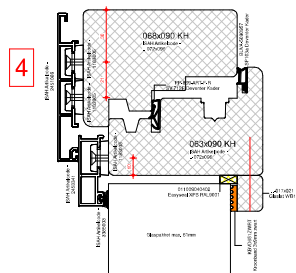

HoutAlu-Kozijn® - SDKE Stolp Draaikiep