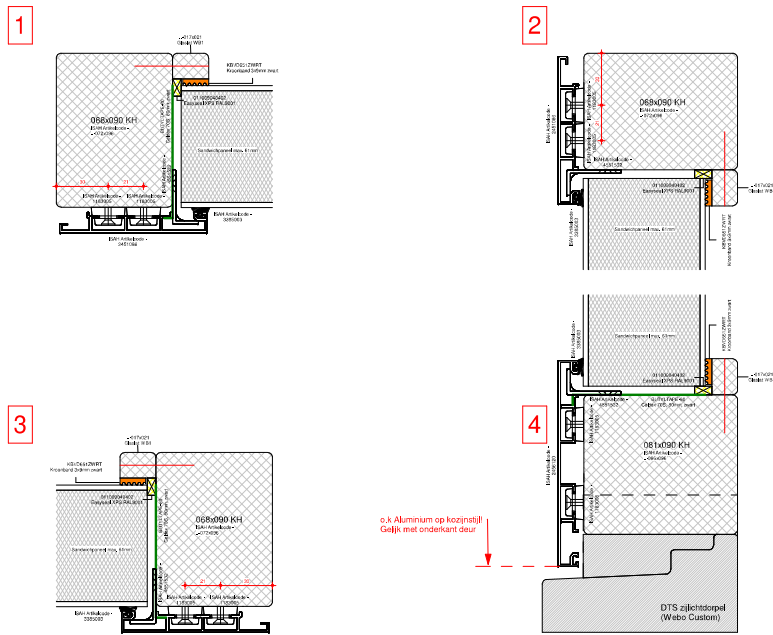

HoutAlu-Kozijn® - PULB Paneel op DTS