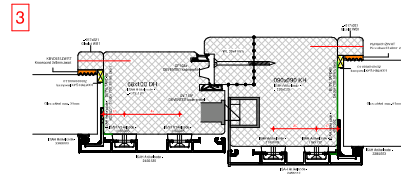

HoutAlu-Kozijn® - GULA / DULA Vastglas op DTS - Buitendraaiende deur op DTS