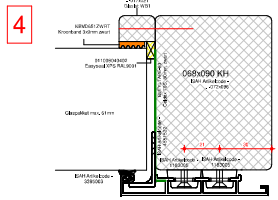

HoutAlu-Kozijn® - GIKA / RDKE Vastglas - Draaikiep Combinaties