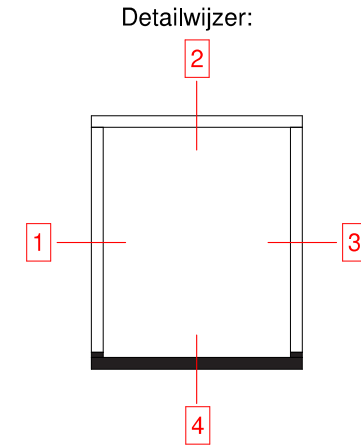

HoutAlu-Kozijn® - PULA Paneel op DTS