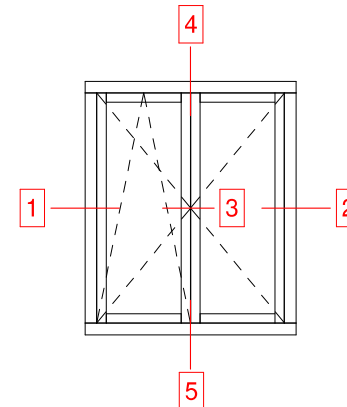

HoutAlu-Kozijn® - SDKE Stolp Draaikiep

Detailwijzer:

Houtverbindingen

Butyl 100mm omzetten op stijlen raam.

Aluminium verbindingen

Toepasbare houtsoorten:

Houtsoort:	ISAH Artikelcode:
STIP Meranti	29-(houtafm.)
STIP Lariks	40-(houtafm.)
STIP Eiken	271-(houtafm.)
STIP Accoya	26-(houtafm.)