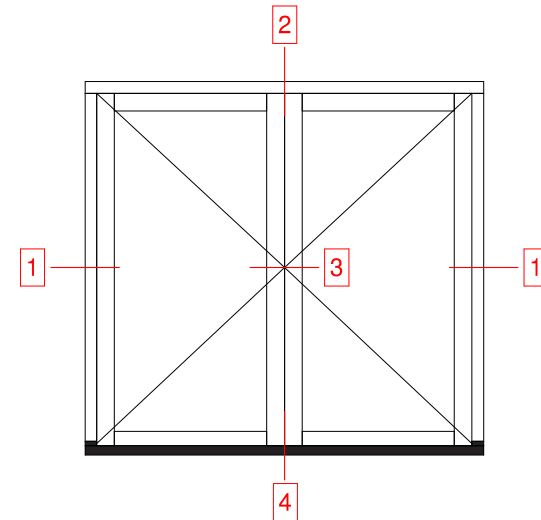

Houtverbindingen

Butyl 100mm omzetten op stijl deur.

Aluminium verbindingen

Detailwijzer:

Toepasbare houtsoorten:

Houtsoort:	ISAH Artikelcode:
STIP Meranti	29-(houtafm.)
STIP Lariks	40-(houtafm.)
STIP Eiken	271-(houtafm.)
STIP Accoya	26-(houtafm.)