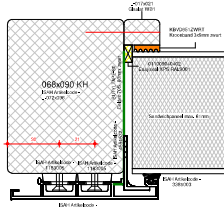

HoutAlu-Kozijn® - PIKA Paneelvak (Sandwich)

1