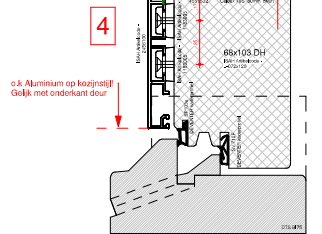

HoutAlu-Kozijn® - DILA Binnendraaiende deur op DTS

* Bij binnendraaiende deuren alleen BUVA 4400 of 4500 deurbeslag aanbieden!!!

Let op!
Bij bestellen Batimet profielen, aangeven waar het kruk-/cilinder-/ en eventueel patentgaten moeten komen!
Zie pagina Batimet infrezingen voor de benodigde informatie!

Butyl 100mm omzetten
op stijlen deur.

Detailwijzer:

Toepasbare houtsoorten:

Houtsoort:	ISAH Artikelcode:
STIP Meranti	29-(houtafm.)
STIP Lariks	40-(houtafm.)
STIP Eiken	271-(houtafm.)
STIP Accoya	26-(houtafm.)

Toepasbare afwerking Hout:

Kleuren:	ISAH Artikelcode:
Ral-kleuren Voorlak	Optprimer-G (A t/m I)
Ral-kleuren Aflak	OPTIF-G70 (A t/m H)
Transparant Mat	OPTIF-TRMT D740
Transparant Zijdeglans	Optif-TRZG A
Transparant White Wash	?

Toepasbare afwerking Aluminium

Kleuren:	ISAH Artikelcode:
Ral-kleuren	?
Geanodiseerd	?

Kozijnshop.nl

FASE	☐ VOORWERK ☐ VOORLOPIS ☐ DEFINITIEF
DATUM	13-02-2021
GEGEVENS	PROJECT: Standaard Hout/Aluminium vakkwaligen ONDERDEEL: HoutAlu-Kozijn® ☐ BATCH
TEKENAAR	WEBO
BLAD	HA-020
ORDERNUMMER	
PRODUCTIEORDER