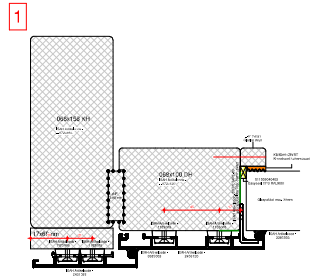

HoutAlu-Kozijn® - HSLA Hefschuifpui op DTS

Let op!!
Bij bestellen Batimet profielen, aangeven waar het komgreep moeten komen!
Zie pagina Batimet infrezingen voor de benodigde informatie!