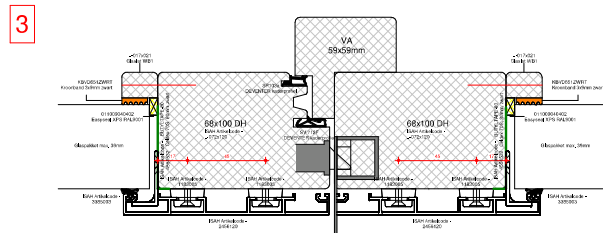

Houtverbindingen