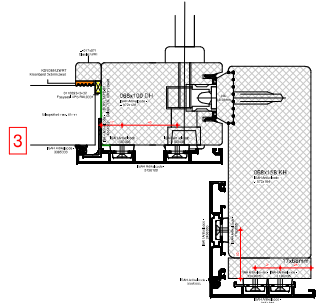

HoutAlu-Kozijn® - HSLA Hefschuifpui op DTS

Let op!!
Bij bestellen Batimet profielen, aangeven waar het komgreep moeten komen!
Zie pagina Batimet infrezingen voor de benodigde informatie!