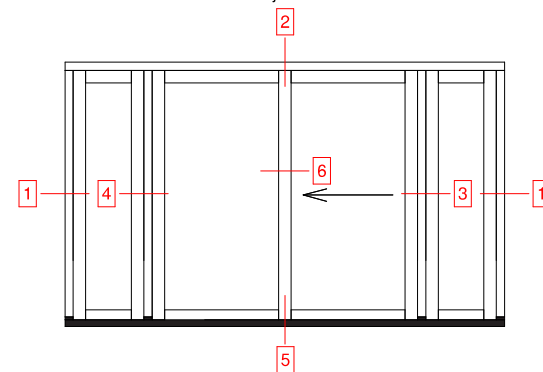

Detailwijzer:

Houtverbindingen

Buif 100mm omzeten op stijlen deur.

Aluminium verbindingen

Toepasbare houtsoorten:

Houtsoort:	ISAH Artikelcode:
STIP Meranti	29-(houtafm.)
STIP Lariks	40-(houtafm.)
STIP Eiken	271-(houtafm.)
STIP Accoya	26-(houtafm.)