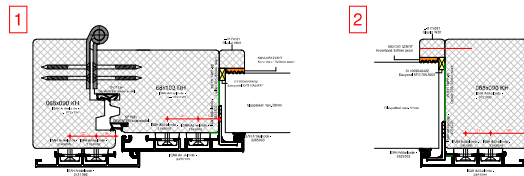

HoutAlu-Kozijn® - GILA / DILA Vastglas op DTS - Binnendraaiende deur op DTS

* Bij binnendraaiende deuren alleen BUVA 4400 of 4500 deurbeslag aanbieden!!!

Let op!
Bij bestellen Balmet profielen, aangeven waar het kruk-/cilinder-/ en eventueel patentgat moeten komen!
Zie pagina Balmet inbrengen voor de benodigde informatie!