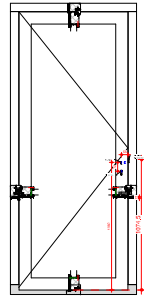

Buitendraaiende deuren: