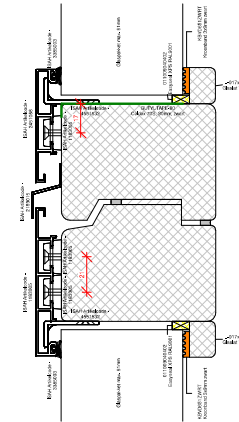

HA-K04

GEGEVENS	PROJECT	Standaard HouwAluminium vakkalgen
	ONDERDEEL	Houw-Alu-Kit#6
TEKENAAR	Author	
	BLAD	HA-026
ORDERNUMMER		
PRODUCTIEORDER		

FASE	☐ VOORWERK
	☐ VOORLOOM
DEFINITIEF	

DATUM	09-21-21

Kozijnshop.nl