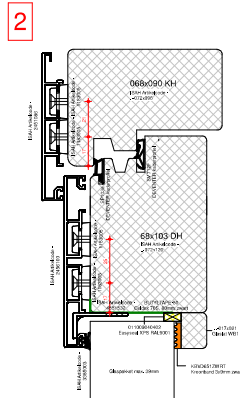

HoutAlu-Kozijn® - EILA

Binnendraaiende Stolpdeur op DTS

* Bij binnendraaiende deuren alleen BUVA 4400 of 4500 deurbeslag aanbieden!!!

Detailwijzer:

Let op!
Bij bestellen Batimet profielen, aangeven waar het kruk-/cilinder-/ en eventueel patentgaten moeten komen!
Zie pagina Batimet infrezingen voor de benodigde informatie!

Butyl 100mm omzetten op stijlen deur.

Toepasbare houtsoorten:

Houtsoort:	ISAH Artikelcode:
STIP Meranti	29-(houtafm.)
STIP Lariks	40-(houtafm.)
STIP Eiken	271-(houtafm.)
STIP Accoya	26-(houtafm.)

Toepasbare afwerking Hout:

Kleuren:	ISAH Artikelcode:
Ral-kleuren Voortak	Optiprimer-G (A t/m I)
Ral-kleuren Aflak	OPTIF-G70 (A t/m H)
Transparant Mat	OPTIF-TRMT D740
Transparant Zijdeglans	Optif-TRZG A
Transparant White Wash	?

Toepasbare afwerking Aluminium:

Kleuren:	ISAH Artikelcode:
Ral-kleuren	?
Geanodiseerd	?

Kozijnshop.nl

FASE	☐ VOORWERK ☐ VOORLOPIS ☐ DEFINITIEF
DATUM	13-02-2021
GEGEVENS	PROJECT: Standaard Hout/Aluminium veldwaaigen ONDERDEEL: Hout/Alu-Kozijn® BATCH: ☐
TEKENAAR	WEBO
BLAD	HA-021
ORDERNUMMER	
PRODUCTIEORDER