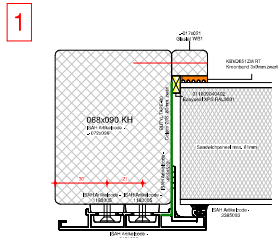

HoutAlu-Kozijn® - PILA Paneelvak (Sandwich) op DTS