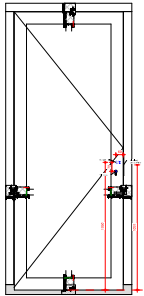

Buitendraaiende deuren: