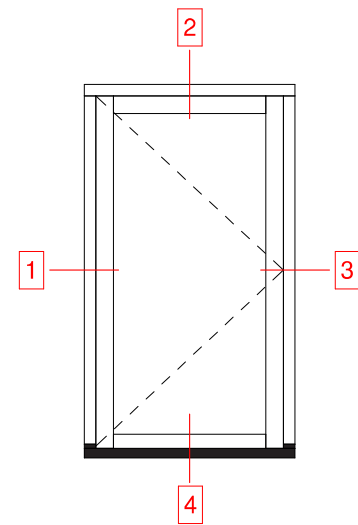

Houtverbindingen

Aluminium verbindingen

Butyl 100mm omzetten
op stijlen deur.

Detailwijzer:

Toepasbare houtsoorten:

Houtsoort:	ISAH Artikelcode:
STIP Meranti	29-(houtafm.)
STIP Lariks	40-(houtafm.)
STIP Eiken	271-(houtafm.)
STIP Accoya	26-(houtafm.)