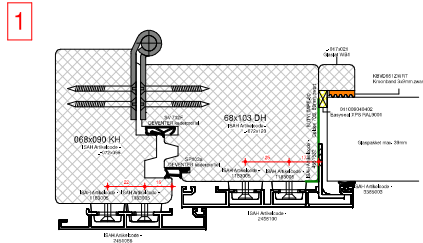

HoutAlu-Kozijn® - DILA Binnendraaiende deur op DTS

* Bij binnendraaiende deuren alleen BUVA 4400 of 4500 deurbeslag aanbieden!!!

Let op!
Bij bestellen Batimet profielen, aangeven waar het kruk-/cilinder-/ en eventueel patentgaten moeten komen!
Zie pagina Batimet infrezingen voor de benodigde informatie!