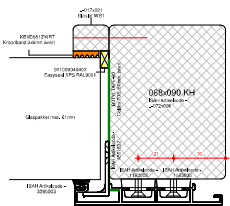

HoutAlu-Kozijn® - GULA Vastglas op DTS

1

2

3

4

Detailwijzer:

Houtverbindingen

Aluminium verbindingen

Toepasbare houtsoorten:

Houtsoort:	ISAH Artikelcode:
STIP Meranti	29-(houtafm.)
STIP Lariks	40-(houtafm.)
STIP Eiken	271-(houtafm.)
STIP Accoya	26-(houtafm.)

Toepasbare afwerking Hout:

Kleuren:	ISAH Artikelcode:
Ral-kleuren Voorlak	Optiprimer-G (A t/m I)
Ral-kleuren Afvlak	OPTIF-G70 (A t/m H)
Transparant Mat	OPTIF-TRMT D740
Transparant Zijdeglans	Optif-TRZG A
Transparant White Wash	?

Toepasbare afwerking Aluminium:

Kleuren:	ISAH Artikelcode:
Ral-kleuren	?
Geanodiseerd	?

Kozijnshop.nl

FASE	VOORWERK	VOORLOPIS	DEFINITIEF
DATUM	13-02-2021		
GEGEVENS	PROJECT	ONDERDEEL	BATCH
TEKENAAR	WEBO		
BLAD	HA-009		
ORDERNUMMER			
PRODUCTIEORDER