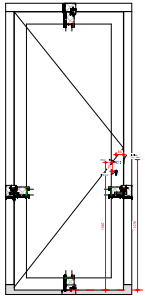

Buitendraaiende deuren: