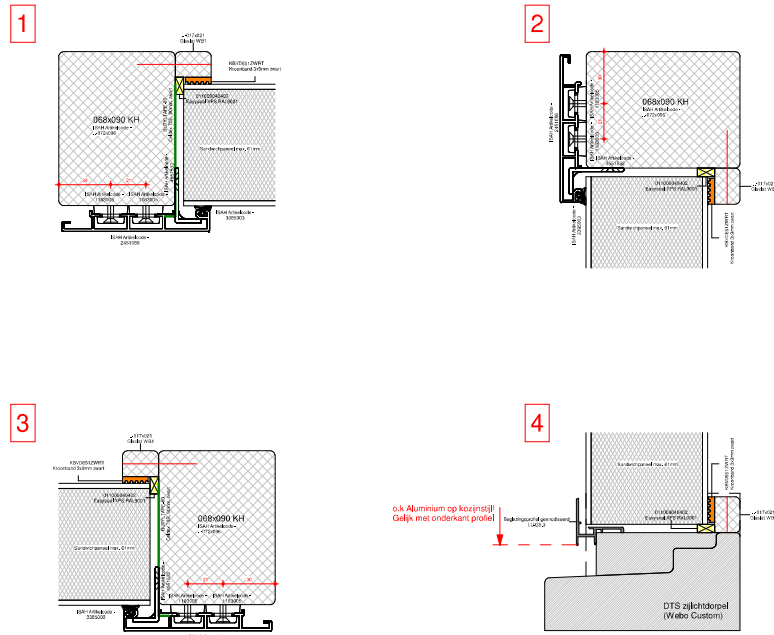

HoutAlu-Kozijn® - PULA Paneel op DTS