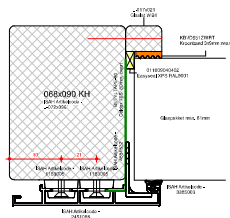

HoutAlu-Kozijn® - GULA Vastglas op DTS

1