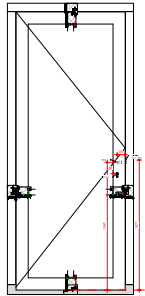

Buitendraaiende deuren: