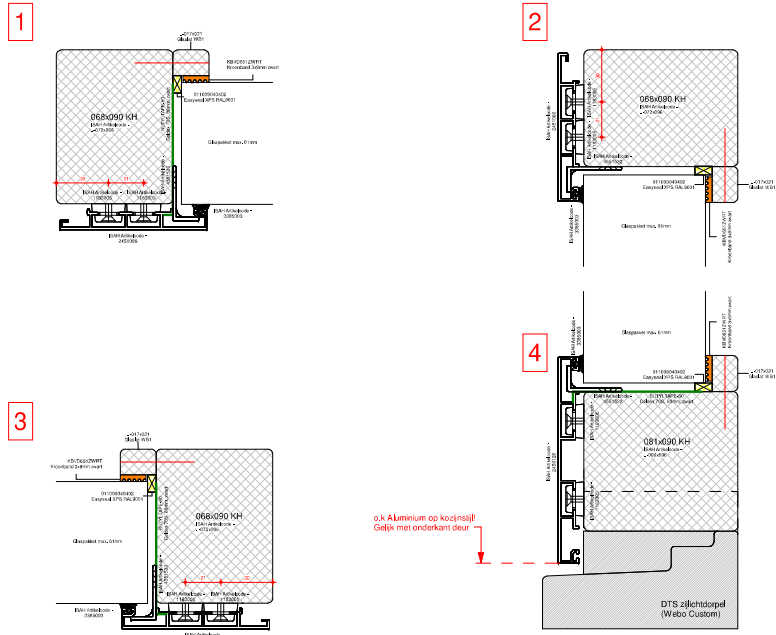

HoutAlu-Kozijn® - GULB Vastglas op DTS