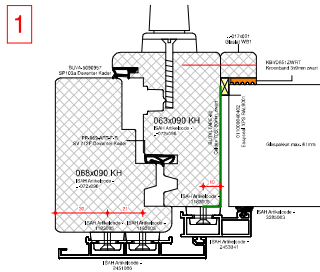

BLAD: HA-003

ORDERNUMMER:

PRODUCTIEORDER:

HoutAlu-Kozijn® - GIKA / RDKE Vastglas - Draaikiep Combinaties

Detailwijzer:

Houtverbindingen

Butyl 100mm omzetten op stijlen raam.

Aluminium verbindingen