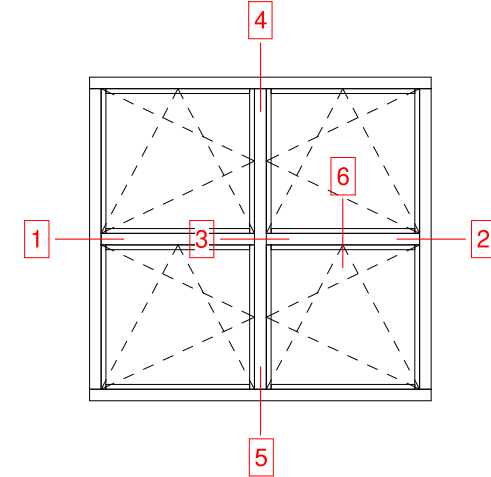

Houtverbindingen

Butyl 100mm omzetten op stijlen raam.

Aluminium verbindingen

Toepasbare houtsoorten:

Houtsoort:	ISAH Artikelcode:
STIP Meranti	29-(houtafm.)
STIP Lariks	40-(houtafm.)
STIP Eiken	271-(houtafm.)
STIP Accoya	26-(houtafm.)