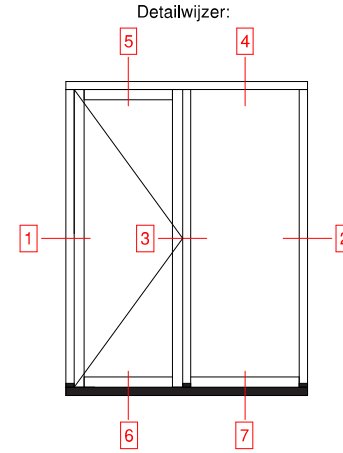

HoutAlu-Kozijn® - GULA / DULA Vastglas op DTS - Buitendraaiende deur op DTS