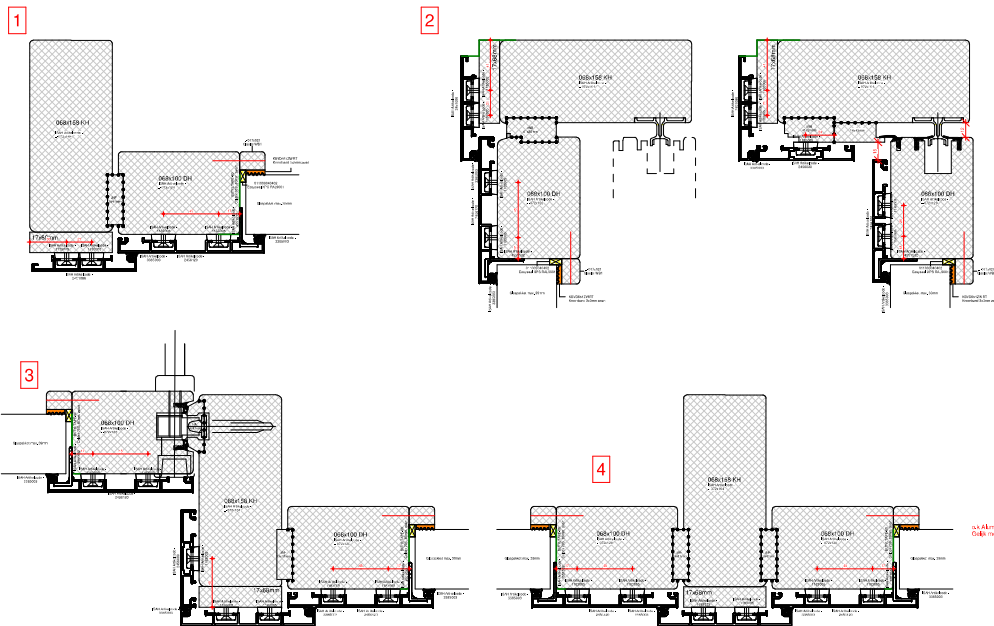

HoutAlu-Kozijn® - HSLA incl. zijlicht Hefschuifpui op DTS

Let op!!
Bij bestellen Batimet profielen, aangeven waar het komgreep moeten komen!
Zie pagina Batimet infrezingen voor de benodigde informatie!