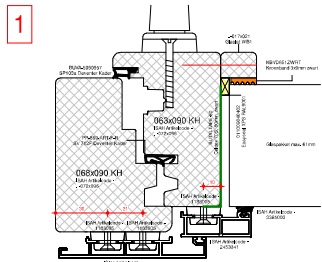

HoutAlu-Kozijn® - RDKE Draaikiep