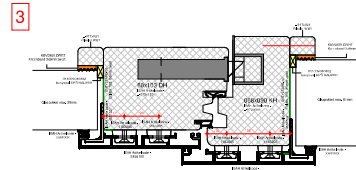

HoutAlu-Kozijn® - GILA / DILA Vastglas op DTS - Binnendraaiende deur op DTS

* Bij binnendraaiende deuren alleen BUVA 4400 of 4500 deurbeslag aanbieden!!!