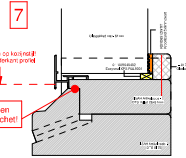

HoutAlu-Kozijn® - GILA / DILA Vastglas op DTS - Binnendraaiende deur op DTS

* Bij binnendraaiende deuren alleen BUVA 4400 of 4500 deurbeslag aanbieden!!!