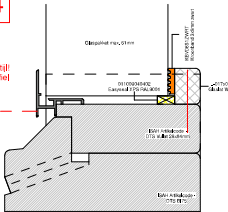

HoutAlu-Kozijn® - GILA Vastglas op DTS

1

2

3

4

Detailwijzer:

Houtverbindingen

Aluminium verbindingen

Toepasbare houtsoorten:

Houtsoort:	ISAH Artikelcode:
STIP Meranti	29-(houtafm.)
STIP Lariks	40-(houtafm.)
STIP Eiken	271-(houtafm.)
STIP Accoya	26-(houtafm.)

Toepasbare afwerking Hout:

Kleuren:	ISAH Artikelcode:
Ral-kleuren Voorlak	Optprimer-G (A t/m I)
Ral-kleuren Afvlak	OPTIF-G70 (A t/m H)
Transparant Mat	OPTIF-TRMT D740
Transparant Zijdeglans	Optif-TRZG A
Transparant White Wash	?

Toepasbare afwerking Aluminium:

Kleuren:	ISAH Artikelcode:
Ral-kleuren	?
Geanodiseerd	?

Kozijnshop.nl

FASE	☐ VOORWERK	☐ VOORLOPS	☐ DEFINITIEF
DATUM	13-02-2021		
GEGEVENS	PROJECT: Standaard Hout/Aluminium vakkwaligen		
ONDERDEEL	Hout/Alu-Kozijn®		
BATCH			
TEKENAAR	WEBO		
BLAD	HA-006		
ORDERNUMMER			
PRODUCTIEORDER