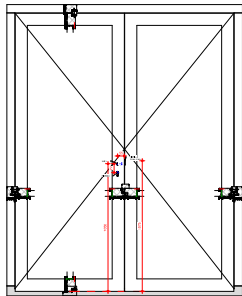

Buitendraaiende dubbele deuren