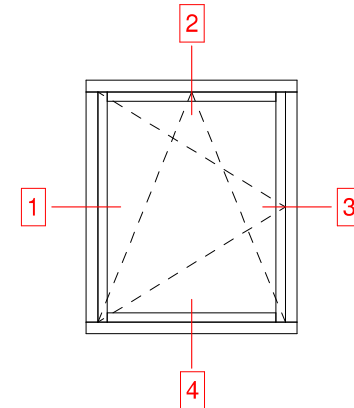

HoutAlu-Kozijn® - RDKE Draaikiep

Detailwijzer:

Houtverbindingen

Butyl 100mm omzetten op stijlen raam.

Aluminium verbindingen

Toepasbare houtsoorten:

Houtsoort:	ISAH Artikelcode:
STIP Meranti	29-(houtafm.)
STIP Lariks	40-(houtafm.)
STIP Eiken	271-(houtafm.)
STIP Accoya	26-(houtafm.)