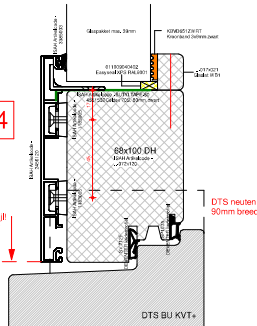

3

Houtverbindingen

Butyl 100mm omzetten op stijlen deur.

2

4

Aluminium verbindingen

Detailwijzer:

Toepasbare houtsoorten: