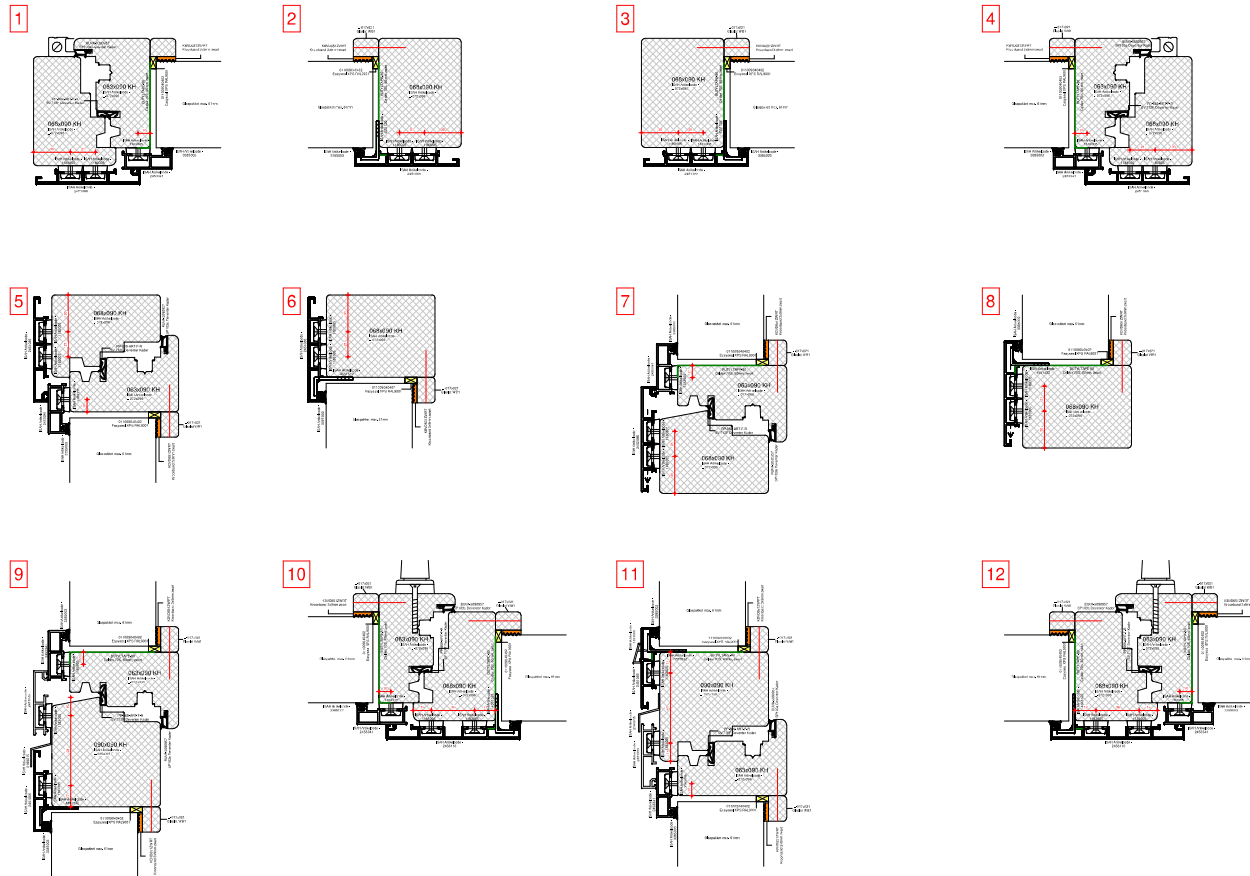

HoutAlu-Kozijn® - GIKA / RDKE Vastglas - Draaikiep Combinaties