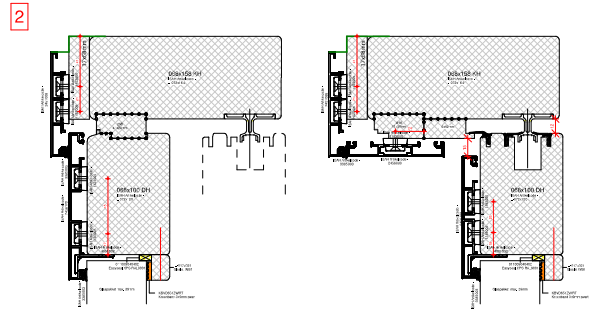

HoutAlu-Kozijn® - HSLA Hefschuifpui op DTS

Let op!!
Bij bestellen Batimet profielen, aangeven waar het komgreep moeten komen!
Zie pagina Batimet infrezingen voor de benodigde informatie!