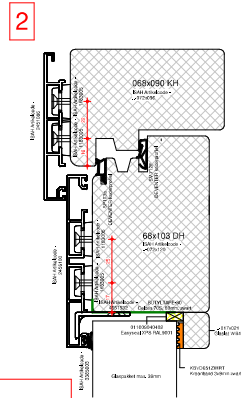

HoutAlu-Kozijn® - DILA Binnendraaiende deur op DTS

* Bij binnendraaiende deuren alleen BUVA 4400 of 4500 deurbeslag aanbieden!!!

Let op!
Bij bestellen Batimet profielen, aangeven waar het kruk-/cilinder-/ en eventueel patentgaten moeten komen!
Zie pagina Batimet infrezingen voor de benodigde informatie!