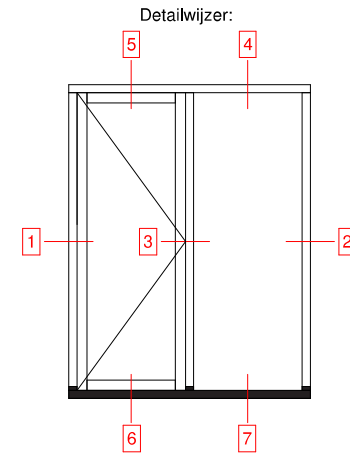

HoutAlu-Kozijn® - GULA / DULA

Vastglas op DTS -

Buitendraaiende deur op DTS