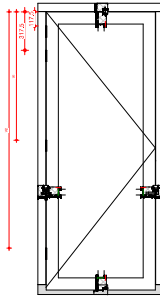

Buitendraaiende deuren: