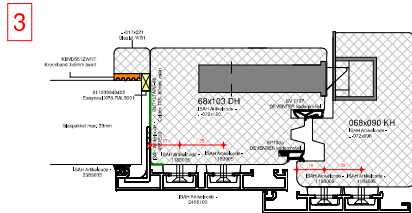

HoutAlu-Kozijn® - DILA Binnendraaiende deur op DTS

* Bij binnendraaiende deuren alleen BUVA 4400 of 4500 deurbeslag aanbieden!!!

Let op!
Bij bestellen Batimet profielen, aangeven waar het kruk-/cilinder-/ en eventueel patentgaten moeten komen!
Zie pagina Batimet infrezingen voor de benodigde informatie!

Butyl 100mm omzetten
op stijlen deur.

Detailwijzer:

Toepasbare houtsoorten:

Houtsoort:	ISAH Artikelcode:
STIP Meranti	29-(houtafm.)
STIP Lariks	40-(houtafm.)
STIP Eiken	271-(houtafm.)
STIP Accoya	26-(houtafm.)

Toepasbare afwerking Hout:

Kleuren:	ISAH Artikelcode:
Ral-kleuren Voorlak	Optprimer-G (A t/m I)
Ral-kleuren Aflak	OPTIF-G70 (A t/m H)
Transparant Mat	OPTIF-TRMT D740
Transparant Zijdeglans	Optif-TRZG A
Transparant White Wash	?

Toepasbare afwerking Aluminium

Kleuren:	ISAH Artikelcode:
Ral-kleuren	?
Geanodiseerd	?

Kozijnshop.nl

FASE	☐ VOORWERK ☐ VOORLOPIS ☐ DEFINITIEF
DATUM	13-02-2021
GEGEVENS	PROJECT: Standaard Hout/Aluminium vakkwaligen ONDERDEEL: HoutAlu-Kozijn® ☐ BATCH
TEKENAAR	WEBO
BLAD	HA-020
ORDERNUMMER	
PRODUCTIEORDER