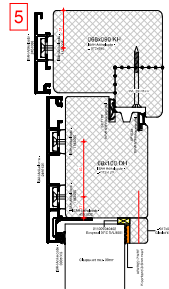

HoutAlu-Kozijn® - GULA / DULA Vastglas op DTS - Buitendraaiende deur op DTS