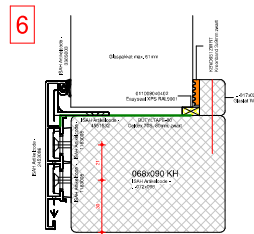

HoutAlu-Kozijn® - GIKA / RDKE Vastglas - Draaikiep Combinaties