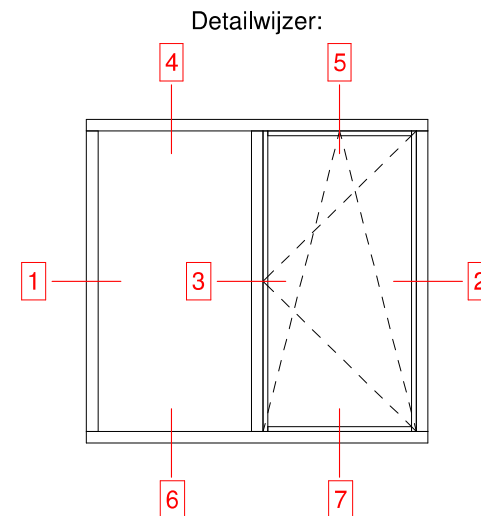

HoutAlu-Kozijn® - GIKA / RDKE Vastglas - Draaikiep Combinaties