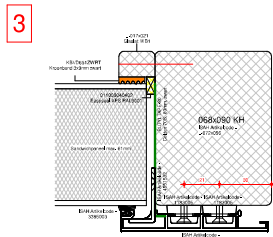

HoutAlu-Kozijn® - PILA Paneelvak (Sandwich) op DTS

Detailwijzer:

Houtverbindingen

Aluminium verbindingen

Toepasbare houtsoorten:

Houtsoort:	ISAH Artikelcode:
STIP Meranti	29-(houtafm.)
STIP Lariks	40-(houtafm.)
STIP Eiken	271-(houtafm.)
STIP Accoya	26-(houtafm.)