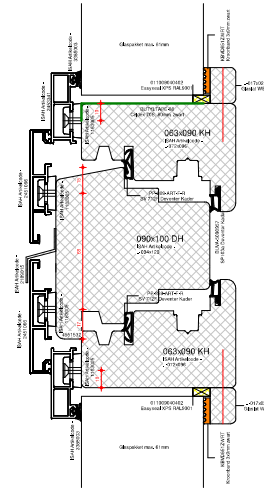

HoutAlu-Kozijn® - RDKE / RDKE Draaikiep - Draaikiep

1

2

3

4

5

6

Detailwijzer:

Houtverbindingen

Butyl 100mm omzetten op stijlen raam.

Aluminium verbindingen

Toepasbare houtsoorten:

Houtsoort:	ISAH Artikelcode:
STIP Meranti	29-(houtafm.)
STIP Lariks	40-(houtafm.)
STIP Eiken	271-(houtafm.)
STIP Accoya	26-(houtafm.)

Toepasbare afwerking Hout:

Kleuren:	ISAH Artikelcode:
Ral-kleuren Voorlak	Optiprimer-G (A t/m I)
Ral-kleuren Aflak	OPTIF-G70 (A t/m H)
Transparant Mat	OPTIF-TRMT D740
Transparant Zijdeglans	Optif-TRZG A
Transparant White Wash	?

Toepasbare afwerking Aluminium:

Kleuren:	ISAH Artikelcode:
Ral-kleuren	?
Geanodiseerd	?

Kozijnshop.nl

FASE	☐ VOORWERK ☐ VOORLOPS ☐ DEFINITIEF
DATUM	13-02-2021
GEGEVENS	PROJECT: Standaard Hout/Aluminium vakkwalijgen
	ONDERDEEL: Hout/Alu-Kozijn®
	BATCH: ☐
TEKENAAR	WEBO
BLAD	HA-018
ORDERNUMMER	
PRODUCTIEORDER