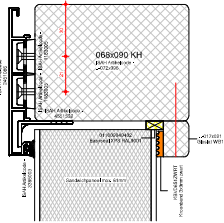

HoutAlu-Kozijn® - PIKA Paneelvak (Sandwich)

1

2

3

4

Detailwijzer:

Houtverbindingen

Butyl 100mm omzetten op stijlen raam.