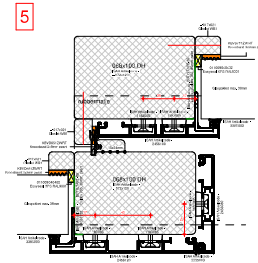

HoutAlu-Kozijn® - HSLA Hefschuifpui op DTS

Let op!!
Bij bestellen Batimet profielen, aangeven waar het komgreep moeten komen!
Zie pagina Batimet infrezingen voor de benodigde informatie!