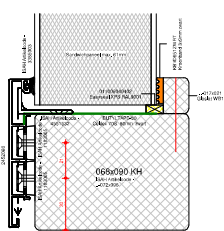

HoutAlu-Kozijn® - PIKA Paneelvak (Sandwich)

1

2

3

4

Detailwijzer:

Houtverbindingen

Butyl 100mm omzetten op stijlen raam.