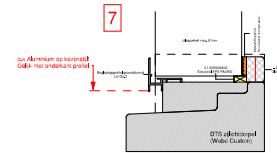

HoutAlu-Kozijn® - GULA / DULA

Vastglas op DTS -

Buitendraaiende deur op DTS