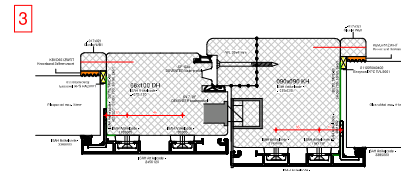

HoutAlu-Kozijn® - GULA / DULA

Vastglas op DTS -

Buitendraaiende deur op DTS