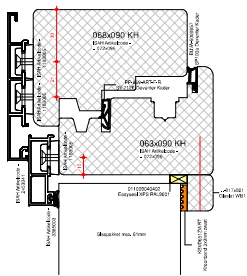

HoutAlu-Kozijn® - RDKE / RDKE Draaikiep - Draaikiep

1

2

3

4

5

6

Detailwijzer:

Houtverbindingen

Butyl 100mm omzetten op stijlen raam.

Aluminium verbindingen

Toepasbare houtsoorten:

Houtsoort:	ISAH Artikelcode:
STIP Meranti	29-(houtafm.)
STIP Lariks	40-(houtafm.)
STIP Eiken	271-(houtafm.)
STIP Accoya	26-(houtafm.)

Toepasbare afwerking Hout:

Kleuren:	ISAH Artikelcode:
Ral-kleuren Voorlak	Optiprimer-G (A t/m I)
Ral-kleuren Aflak	OPTIF-G70 (A t/m H)
Transparant Mat	OPTIF-TRMT D740
Transparant Zijdeglans	Optif-TRZG A
Transparant White Wash	?

Toepasbare afwerking Aluminium:

Kleuren:	ISAH Artikelcode:
Ral-kleuren	?
Geanodiseerd	?

Kozijnshop.nl

FASE	☐ VOORWERK ☐ VOORLOPS ☐ DEFINITIEF
DATUM	13-02-2021
GEGEVENS	PROJECT: Standaard Hout/Aluminium vakkwalijgen
	ONDERDEEL: Hout/Alu-Kozijn®
	BATCH: ☐
TEKENAAR	WEBO
BLAD	HA-018
ORDERNUMMER	
PRODUCTIEORDER