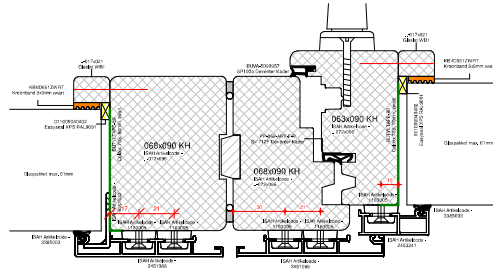

HA-K01

GEGEVENS	PROJECT	Standaard HouwAluminium vakkalgen
	ONDERDEEL	Houw-Alu-Kit#6
TEKENAAR	Author	
	BLAD	HA-026
ORDERNUMMER		
PRODUCTIEORDER		

FASE	☐ VOORWERK
	☐ VOORLOOM
DEFINITIEF	

DATUM	09-21-21

Kozijnshop.nl