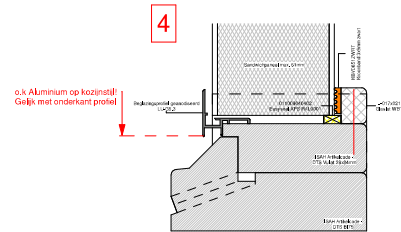

HoutAlu-Kozijn® - PILA Paneelvak (Sandwich) op DTS