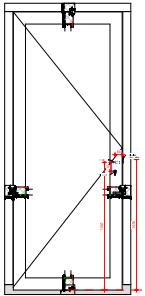

Buitendraaiende deuren: