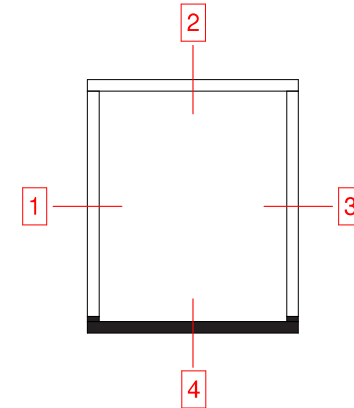

HoutAlu-Kozijn® - GILA Vastglas op DTS

1

2

3

4

Detailwijzer: