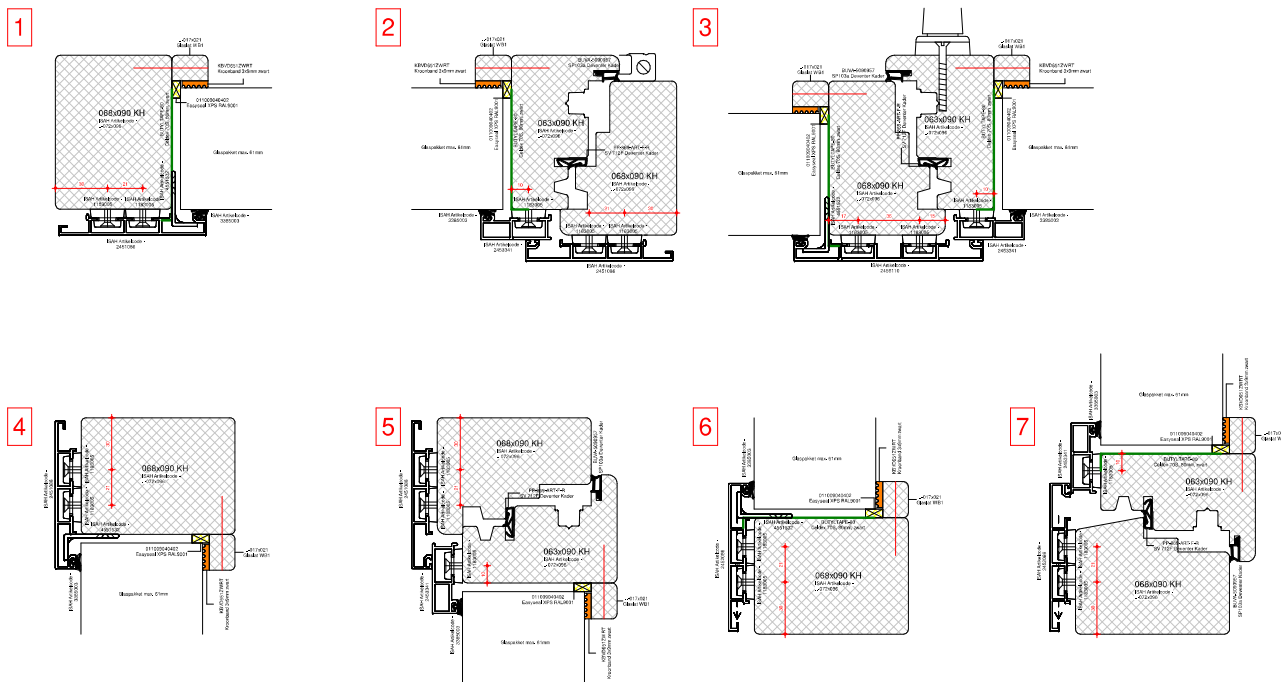

HoutAlu-Kozijn® - GIKA / RDKE Vastglas - Draaikiep Combinaties