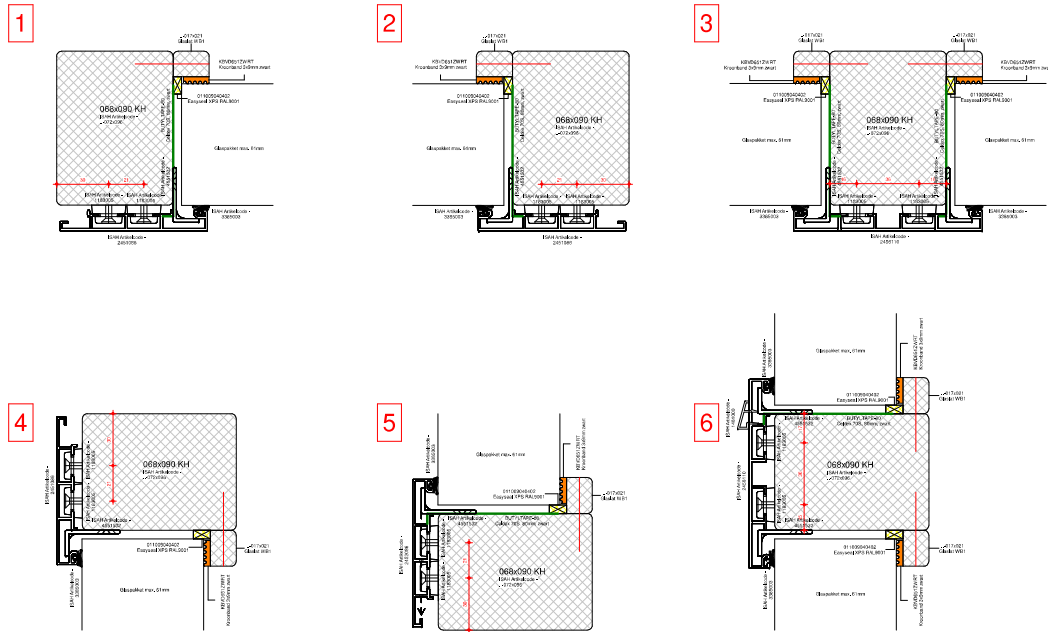

HoutAlu-Kozijn® - GIKA / GIKA Vastglas - Vastglas