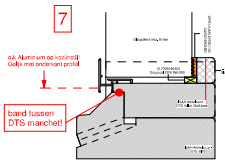

Hand tussen
DTS manchet!