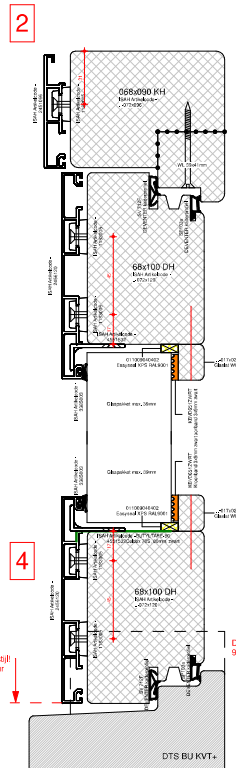

Houtverbindingen

Butyl 100mm omzetten op stijl deur.

Aluminium verbindingen

Detailwijzer:

Toepasbare houtsoorten:

Houtsoort:	ISAH Artikelcode:
STIP Meranti	29-(houtafm.)
STIP Lariks	40-(houtafm.)
STIP Eiken	271-(houtafm.)
STIP Accoya	26-(houtafm.)