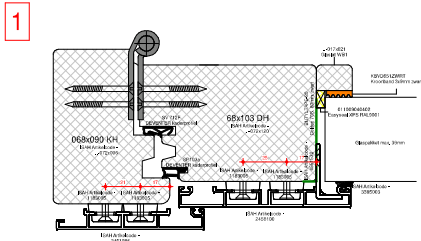

HoutAlu-Kozijn® - EILA

Binnendraaiende Stolpdeur op DTS

* Bij binnendraaiende deuren alleen BUVA 4400 of 4500 deurbeslag aanbieden!!!

Detailwijzer:

Let op!
Bij bestellen Batimet profielen, aangeven waar het kruk-/cilinder-/ en eventueel patentgaten moeten komen!
Zie pagina Batimet infrezingen voor de benodigde informatie!