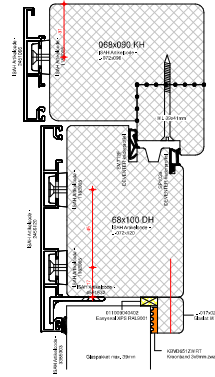

3

Houtverbindingen

Butyl 100mm omzetten op stijlen deur.

2

4

Aluminium verbindingen

Detailwijzer:

Toepasbare houtsoorten: