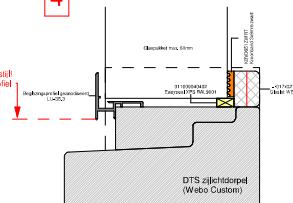

HoutAlu-Kozijn® - GULA Vastglas op DTS

1

2

3

4

Detailwijzer:

Houtverbindingen

Aluminium verbindingen

Toepasbare houtsoorten:

Houtsoort:	ISAH Artikelcode:
STIP Meranti	29-(houtafm.)
STIP Lariks	40-(houtafm.)
STIP Eiken	271-(houtafm.)
STIP Accoya	26-(houtafm.)

Toepasbare afwerking Hout:

Kleuren:	ISAH Artikelcode:
Ral-kleuren Voorlak	Optiprimer-G (A t/m I)
Ral-kleuren Afvlak	OPTIF-G70 (A t/m H)
Transparant Mat	OPTIF-TRMT D740
Transparant Zijdeglans	Optif-TRZG A
Transparant White Wash	?

Toepasbare afwerking Aluminium:

Kleuren:	ISAH Artikelcode:
Ral-kleuren	?
Geanodiseerd	?

Kozijnshop.nl

FASE	VOORWERK	VOORLOPIS	DEFINITIEF
DATUM	13-02-2021		
GEGEVENS	PROJECT	ONDERDEEL	BATCH
TEKENAAR	WEBO		
BLAD	HA-009		
ORDERNUMMER			
PRODUCTIEORDER