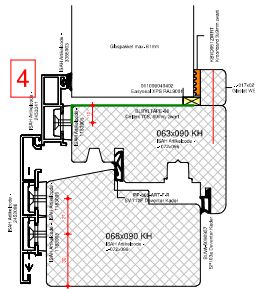

HoutAlu-Kozijn® - RDKE Draaikiep