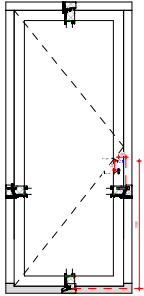

Kruis-C'indrag
BUVA ErgoAction DM65/PC62