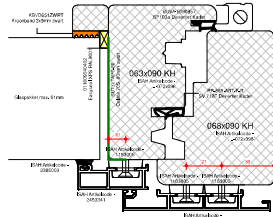

HoutAlu-Kozijn® - RDKE / RDKE Draaikiep - Draaikiep

1

2

3

4

5

6

Detailwijzer:

Houtverbindingen

Butyl 100mm omzetten op stijlen raam.

Aluminium verbindingen

Toepasbare houtsoorten:

Houtsoort:	ISAH Artikelcode:
STIP Meranti	29-(houtafm.)
STIP Lariks	40-(houtafm.)
STIP Eiken	271-(houtafm.)
STIP Accoya	26-(houtafm.)

Toepasbare afwerking Hout:

Kleuren:	ISAH Artikelcode:
Ral-kleuren Voorlak	Optiprimer-G (A t/m I)
Ral-kleuren Aflak	OPTIF-G70 (A t/m H)
Transparant Mat	OPTIF-TRMT D740
Transparant Zijdeglans	Optif-TRZG A
Transparant White Wash	?

Toepasbare afwerking Aluminium:

Kleuren:	ISAH Artikelcode:
Ral-kleuren	?
Geanodiseerd	?

Kozijnshop.nl

FASE	☐ VOORWERK ☐ VOORLOPS ☐ DEFINITIEF
DATUM	13-02-2021
GEGEVENS	PROJECT: Standaard Hout/Aluminium vakkwalijgen
	ONDERDEEL: Hout/Alu-Kozijn®
	BATCH: ☐
TEKENAAR	WEBO
BLAD	HA-018
ORDERNUMMER	
PRODUCTIEORDER