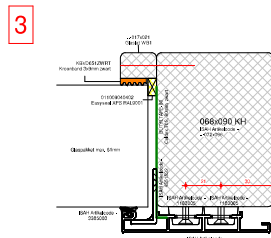

HoutAlu-Kozijn® - GIKA Vastglas

Detailwijzer:

Houtverbindingen

Butyl 100mm omzetten op stijlen raam.

Aluminium verbindingen

Toepasbare houtsoorten:

Houtsoort:	ISAH Artikelcode:
STIP Meranti	29-(houtafm.)
STIP Lariks	40-(houtafm.)
STIP Eiken	271-(houtafm.)
STIP Accoya	26-(houtafm.)