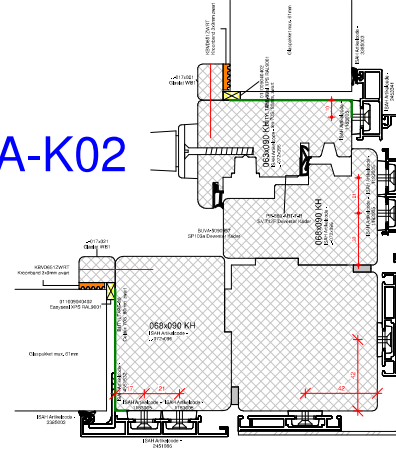

HA-K02

GEGEVENS	PROJECT	Standaard HouwAluminium vakkalgen
	ONDERDEEL	Houw-Alu-Kit#6
TEKENAAR	Author	
	BLAD	HA-026
ORDERNUMMER		
PRODUCTIEORDER		

FASE	☐ VOORWERK
	☐ VOORLOOM
DEFINITIEF	

DATUM	09-21-21

Kozijnshop.nl