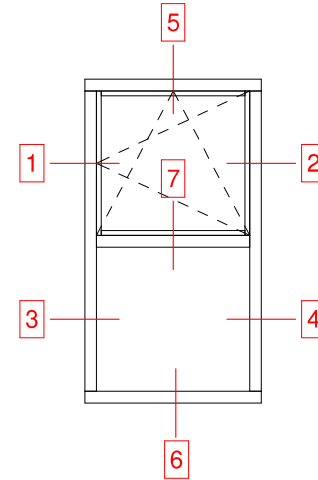

BLAD: HA-003

ORDERNUMMER:

PRODUCTIEORDER:

HoutAlu-Kozijn® - GIKA / RDKE Vastglas - Draaikiep Combinaties

Detailwijzer:

Houtverbindingen

Butyl 100mm omzetten op stijlen raam.

Aluminium verbindingen