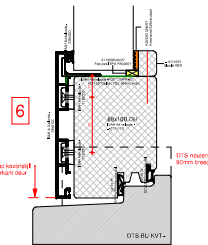

HoutAlu-Kozijn® - GULA / DULA Vastglas op DTS - Buitendraaiende deur op DTS