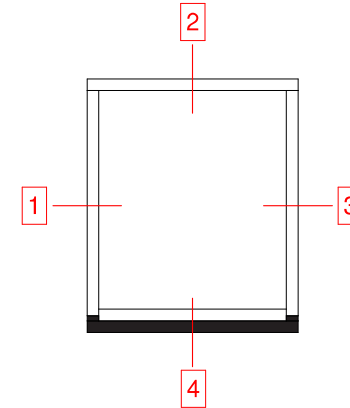

Toepasbare afwerking Aluminium:

Kleuren:	ISAH Artikelcode:
RaI-kleuren Geanodiseerd	?
	?

HoutAlu-Kozijn® - GULB Vastglas op DTS

Houtverbindingen

Aluminium verbindingen

Detailwijzer:

Toepasbare houtsoorten:

Houtsoort:	ISAH Artikelcode:
STIP Meranti	29-(houtafm.)
STIP Lariks	40-(houtafm.)
STIP Eiken	271-(houtafm.)
STIP Accoya	26-(houtafm.)