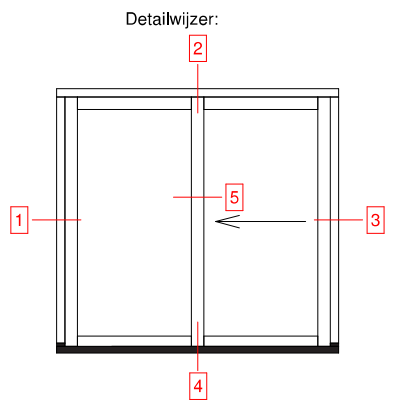

HoutAlu-Kozijn® - HSLA Hefschuifpui op DTS

Let op!!
Bij bestellen Batimet profielen, aangeven waar het komgreep moeten komen!
Zie pagina Batimet infrezingen voor de benodigde informatie!