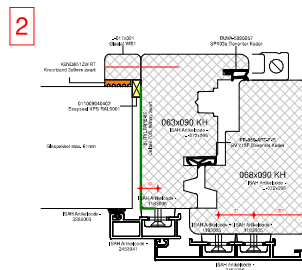

HoutAlu-Kozijn® - SDKE Stolp Draaikiep