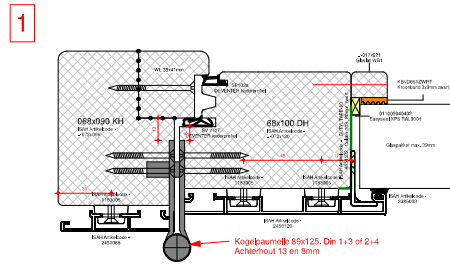

HoutAlu-Kozijn® - EULA Buitendraaiende Stolpdeur op DTS

Let op!
Bij bestellen Batimet profielen, aangeven waar het kruk-/cilinder- / en eventueel patentgaten moeten komen!
Als ook de scharnier & sluitplaat infrezingen.
Zie pagina Batimet infrezingen voor de benodigde informatie!