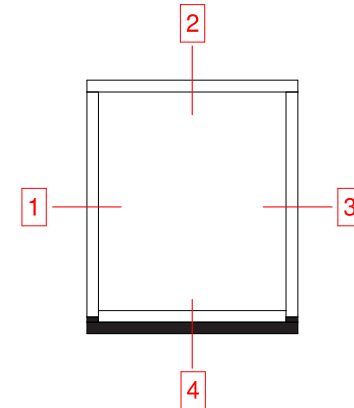

HoutAlu-Kozijn® - PULB Paneel op DTS

Houtverbindingen

Aluminium verbindingen

Detailwijzer:

Toepasbare houtsoorten:

Houtsoort:	ISAH Artikelcode:
STIP Meranti	29-(houtafm.)
STIP Lariks	40-(houtafm.)
STIP Eiken	271-(houtafm.)
STIP Accoya	26-(houtafm.)