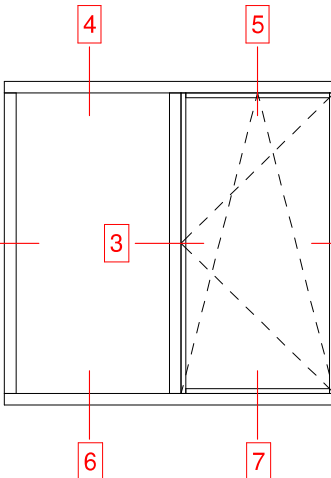

HoutAlu-Kozijn® - GIKA / RDKE Vastglas - Draaikiep Combinaties

Houtverbindingen

Butyl 100mm omzetten op stijlen raam.

Aluminium verbindingen

Detailwijzer:

Toepasbare houtsoorten:

Houtsoort:	ISAH Artikelcode:
STIP Meranti	29-(houtafm.)
STIP Lariks	40-(houtafm.)
STIP Eiken	271-(houtafm.)
STIP Accoya	26-(houtafm.)