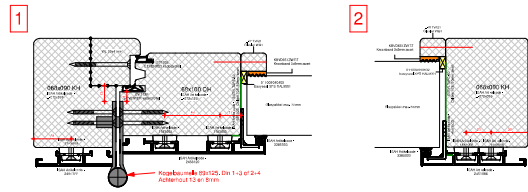

HoutAlu-Kozijn® - GULA / DULA

Vastglas op DTS -

Buitendraaiende deur op DTS