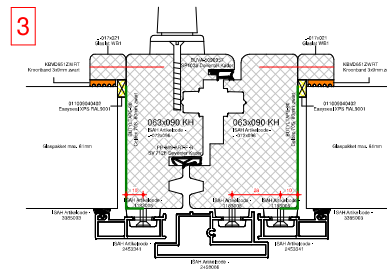

HoutAlu-Kozijn® - SDKE Stolp Draaikiep