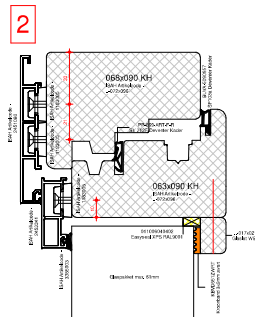

HoutAlu-Kozijn® - RDKE Draaikiep