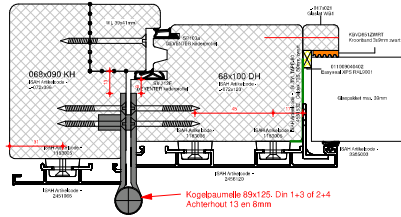

HoutAlu-Kozijn® - DULA Buitendraaiende deur op DTS

1