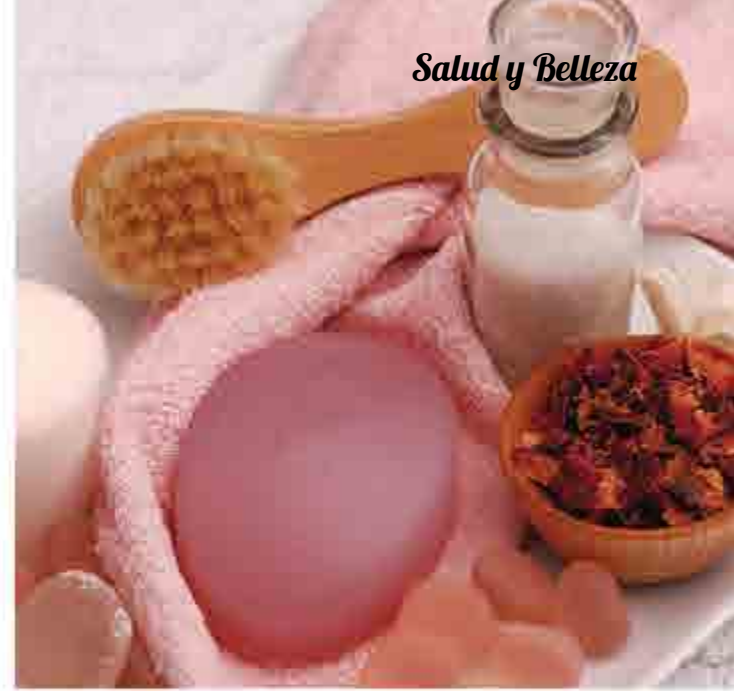

04-020
California

Set de baño. Ideal para un regalo. Incluye: cepillo para cabello, cepillo facial, cepillo de uñas, esponja y bolsita

- ✂ 19.5 cm / 11.5 cm / 4.5 cm
- ☐ Plástico / madera
- 👤 Ser
- 🌿 ☐ ■ ■