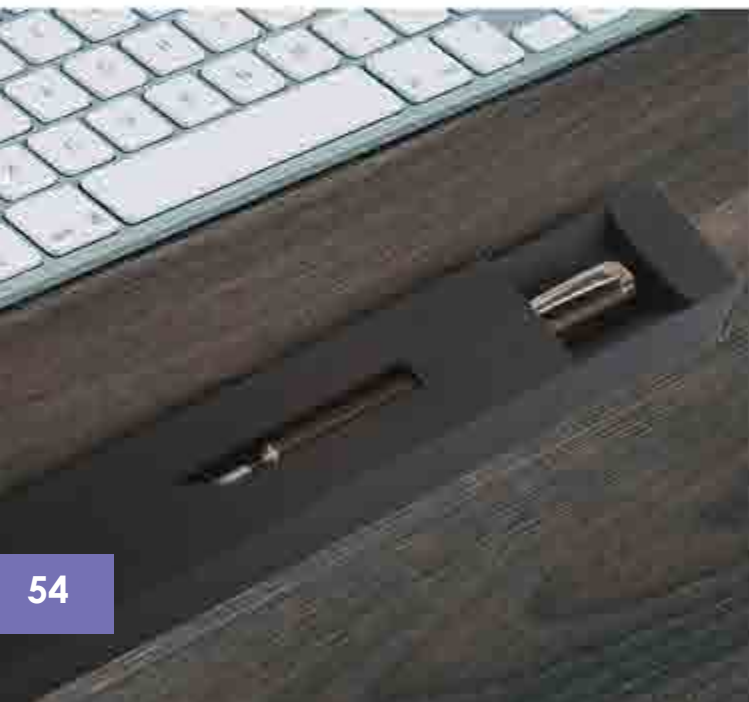

01-765
Led Mark

Marcador con lámpara. Ideal para médicos.

- ✂ 12.4 cm / 1.2 cm
- ☐ Plástico
- 👤 Ser/Tam
- ♻ 1000 pzas
- 🎨 ■ ■ ■ ■