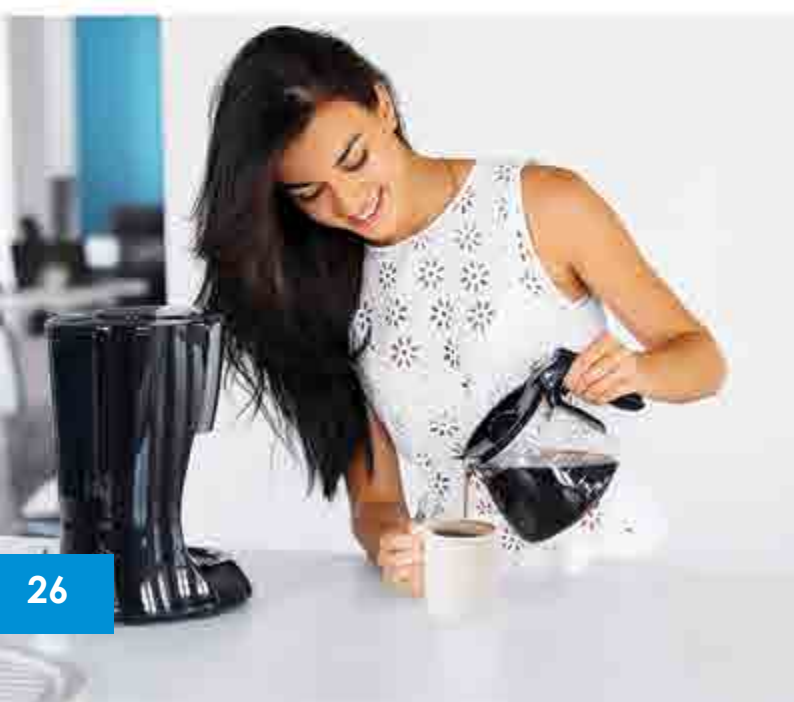

05-261
Sponny

Vaso plástico con cuchara y cintillo de silicón

- 12 oz
- 17.5cm / ø 9.0 cm
- Plástico/silicón
- Ser/Tam
- 36 pzas
- ■

05-250
Ceramic

Taza tradicional de cerámica

- 11 oz
- 9.7 cm / ø 8 cm
- Cerámica
- Ser/Tam
- 36 pzas
- □