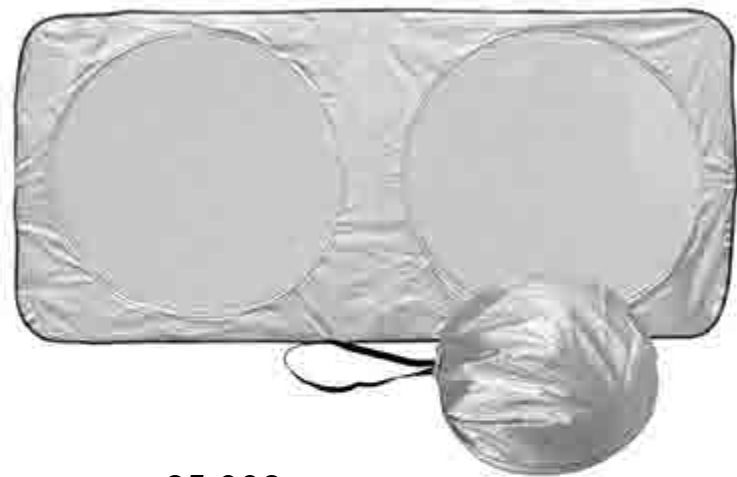

- ✂ 60 cm / 2.6 cm ø
- Metal/ Espuma
- 👤 Gra
- 👥 100 pzas
- 🇧🇷 🇨🇱 🇪🇸

**24-001**  
**Gaviota**

Abanico retráctil con funda

- ✂ 8.3 cm / 9.2 cm / 20 cm ø
- Poliéster
- 👤 Ser/Tam
- 👥 500 pzas
- 🇧🇷 □

25-002

*Circle*