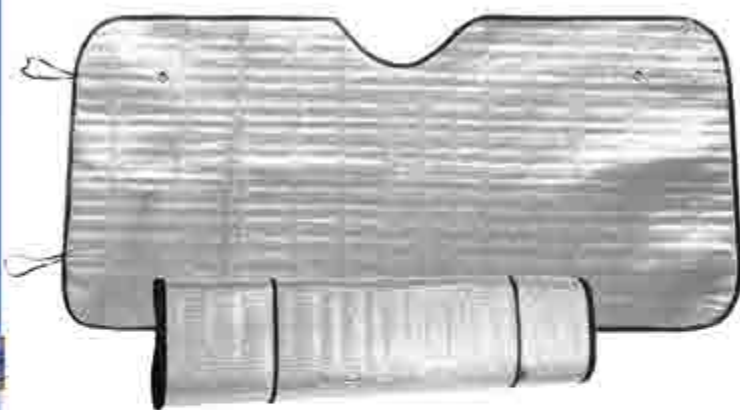

25-002

Circle

Parasol para auto retráctil.
Mantenga su interior en buen estado, protege su vehículo contra los rayos UV

- ✂ 142 cm / 67 cm
- ☐ Espuma de aluminio
- 👤 Ser
- 👉 50 pzas
- 🌈

25-001

Shade

Parasol para auto plegable con ventosas. Se adapta a su vehículo para proteger el interior de los nocivos rayos UV. Ayuda a mantener fresco el auto

- ✂ 60 cm / 130 cm
- ☐ Espuma de aluminio
- 👤 Ser
- 👉 100 pzas
- 🌈

Infantiles