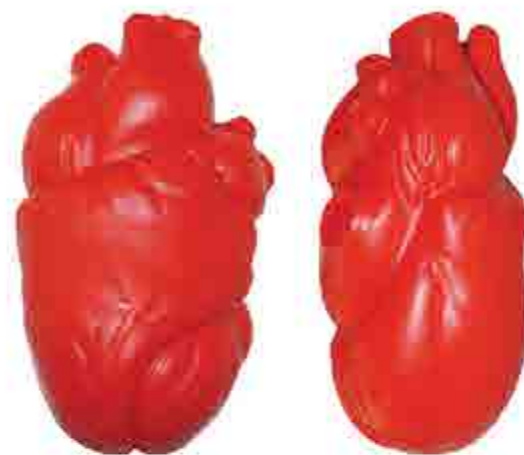

**02-429**  
**Golf**

Figura antiestrés en forma de pelota de golf

- ✂ 7 cm
- PU
- 👤 Ser/Tam
- 👥 200 pzas
- 🎨 ■

**02-425**  
**Dr. House**

Figura antiestrés en forma de cirujano

- ✂ 5.8 cm / 10 cm
- PU
- 👤 Ser/Tam
- 💎 300 pzas
- 🇪🇺

**02-435**  
**Nurse**

Figura antiestrés en forma de enfermera

- ✂ 4.3 cm / 13.2 cm
- PU
- 👤 Ser/Tam
- 💎 250 pzas
- 🇪🇺

**02-439**  
**Estómago**

Figura antiestrés en forma de estómago

- ✂ 9.5 cm / 7.5 cm
- PU
- 👤 Ser/Tam
- 💎 250 pzas
- 🇪🇺

**02-440**  
**Cardio**

Figura antiestrés en forma de corazón

- ✂ 6 cm / 10 cm
- PU
- 👤 Ser/Tam
- 💎 250 pzas
- 🇪🇺