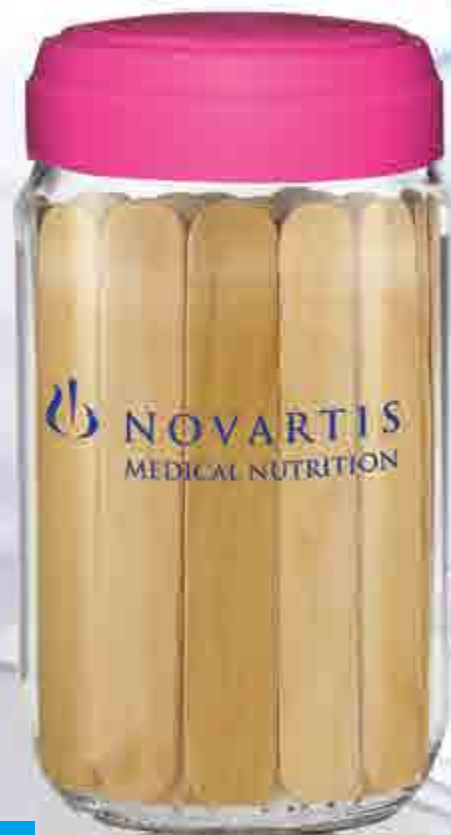

05-033
Lemon abatenguas

Tarro de vidrio con tapa de silicón perforada y taponcito con 80 abatenguas de madera

- 650 ml
- 15 cm / ø 8cm
- Vidrio
- Ser/Tam/Etiqueta
- 12 pzas