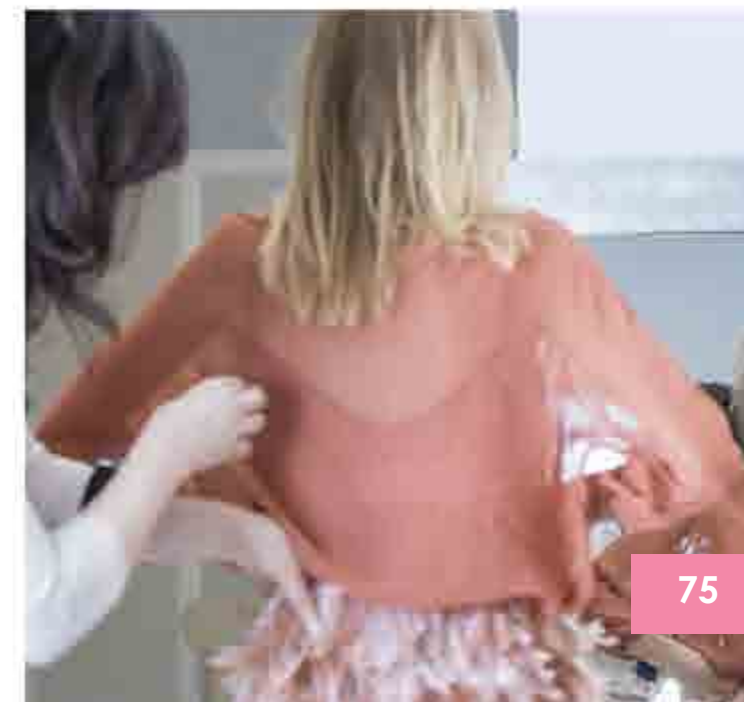

**04-409**  
**Cleo**

Cepillo con espejo

- ✂ 6.6 cm / 7.4 cm
- ☐ Plástico
- 👤 Ser/Tam
- 💎 500 pzas
- 🇧🇷 🇩🇪

**04-410**  
**Paloma**

Cepillo con espejo y costurero. Práctico para llevar en el bolso

- ✂ 6.6 cm / 7.4 cm
- ☐ Plástico
- 👤 Ser/Tam
- 💎 200 pzas
- 🇧🇷 🇩🇪