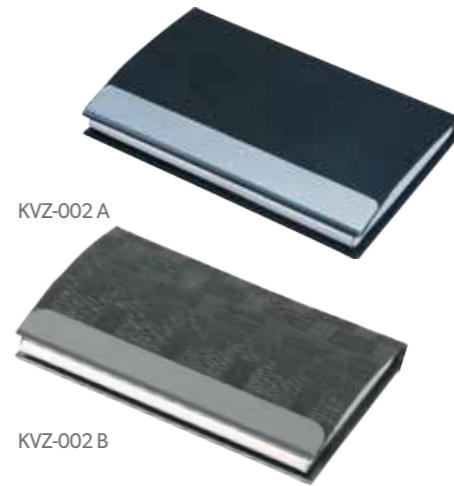

Siyah

Taba

**KVZ-003**

Çift Yönlü Kartvizitlik 9.5 x 6.5 cm

**KVZ-002**

Kartvizitlik 6 x 9.5 cm

**KVZ-006**

Dikey Kartvizitlik 6.5 x 9.4 cm