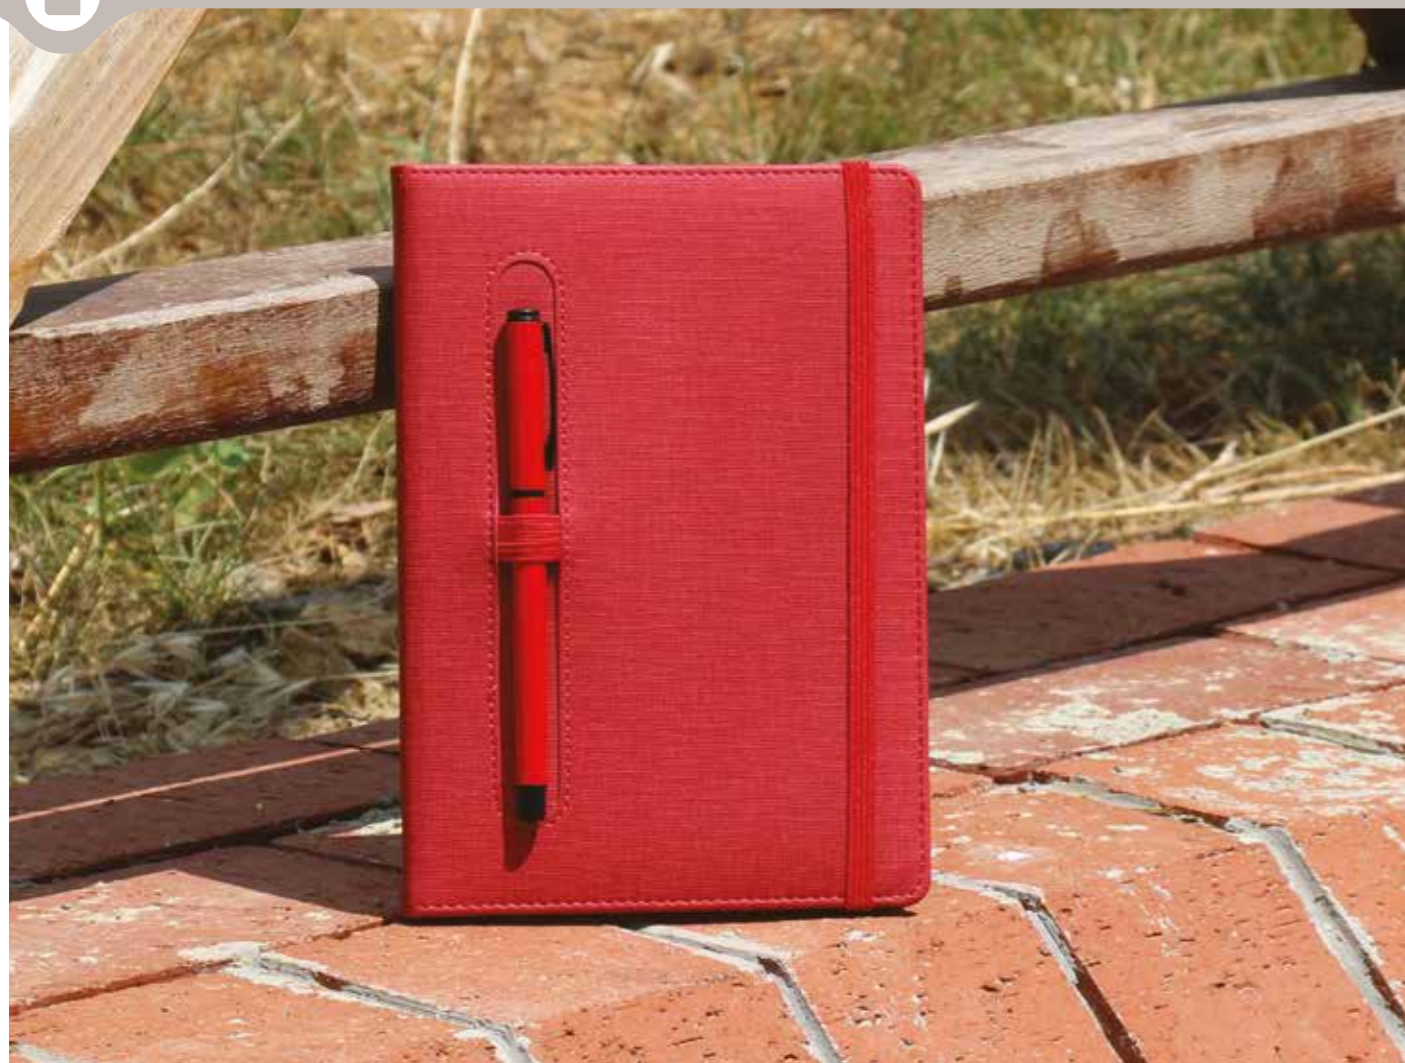

SARIYER

•Ebat 15 x 21 cm •Kağıt 70 gr. Krem •Sayfa Sayısı 224, Çizgili •Baskı Gofre, Dijital •Kapak Termo Deri •Koli Adeti 50