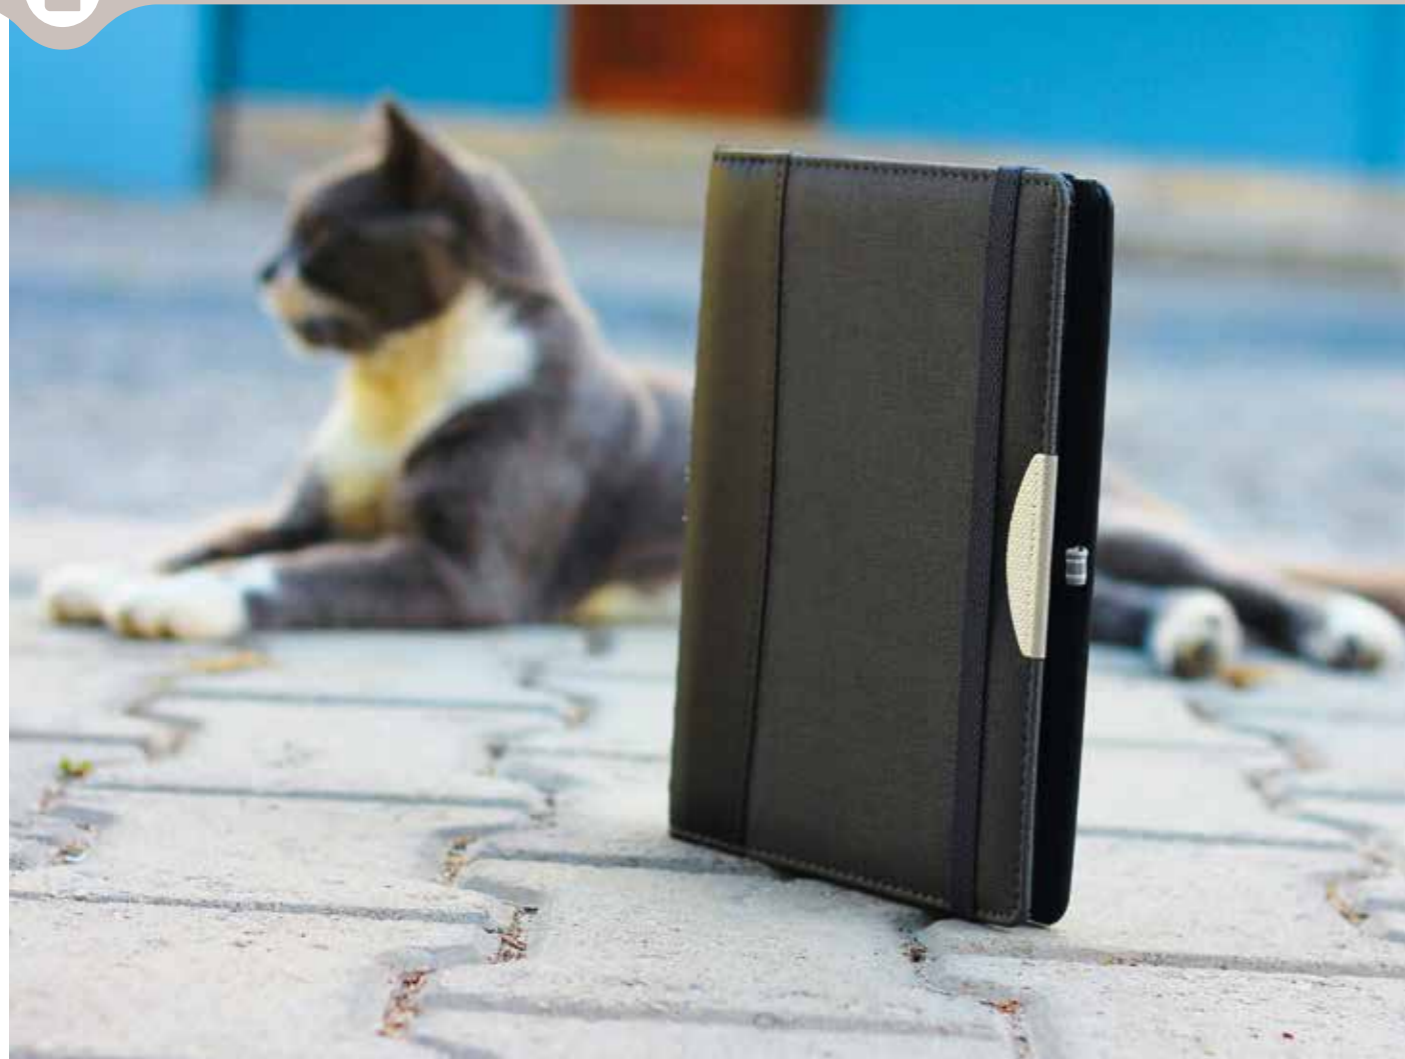

ÜMRANIYE

Ebat: 16.5 x 22 cm İç: 14.5 x 21 Kağıt: 70 gr. Krem Sayfa Sayısı: 336 Baskı: Gofre, Dijital Kapak: Termo Deri Koli Adeti: 35