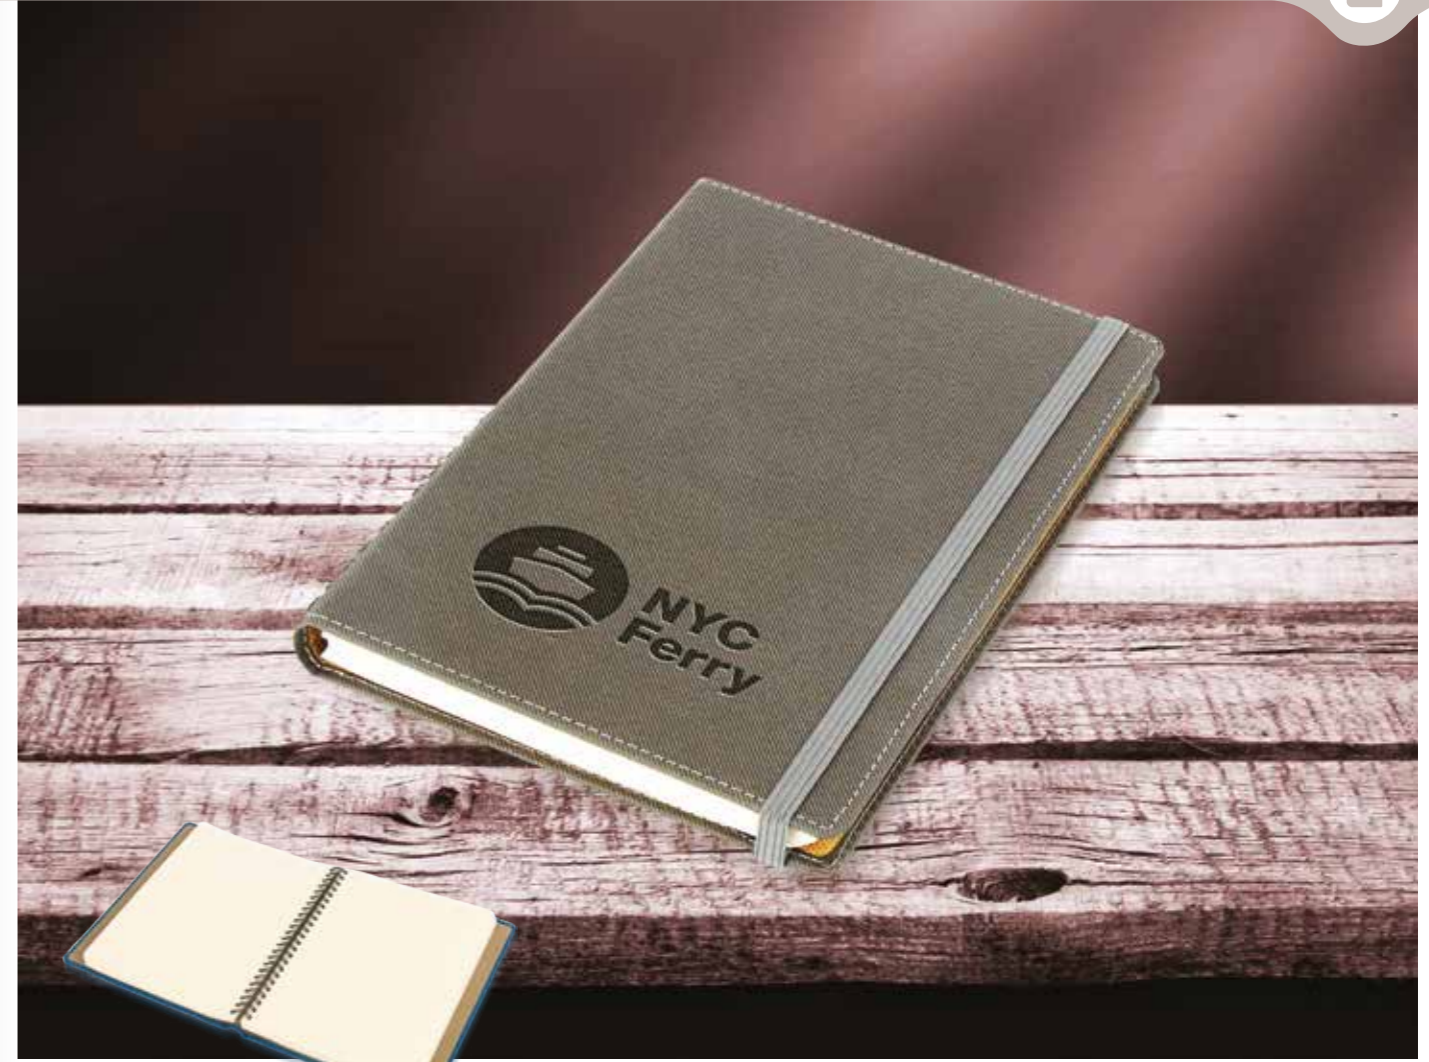

SİRKECİ

Ebat: 15x21.5 cm • Kağıt: 80 gr. Krem • Sayfa Sayısı: 200 • Baskı: Gofre, Dijital Kapak: Termo Deri • Koli Adeti: 40