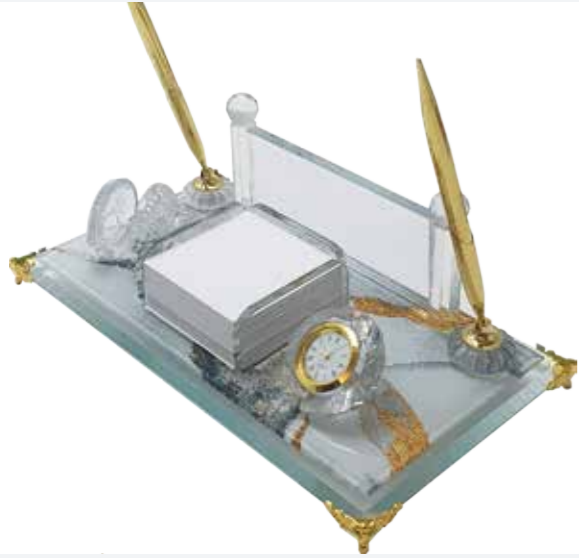

KM-55

Ebat: 16 x 30 cm Baskı Türü: Lazer Baskı Alanı: 6.5 x 15 cm