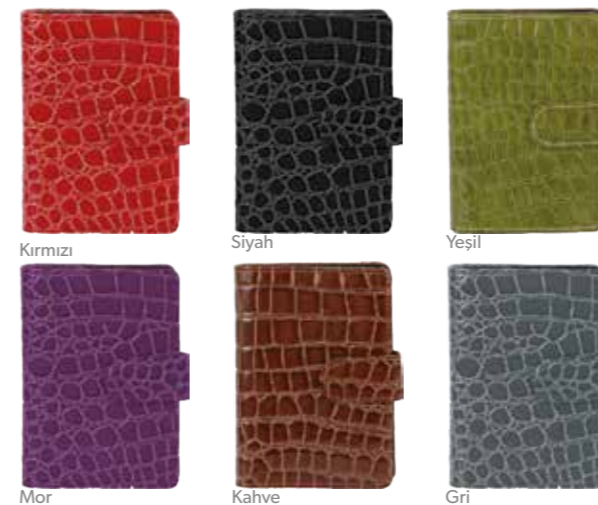

KÖYCEĞİZ DEFTER

- Ebat 10.5 x 14.5 cm • Kağıt 70 gr. Krem • Sayfa Sayısı 224, Çizgili • Baskı Serigrafi, UV
- Kapak Suni Deri • Koli Adeti 100 • İç Blok Ebatı 8 x 12 cm

KÜÇÜKÇAMLICA DEFTER

- Ebat 10 x 15 cm • Kağıt 70 gr. Krem • Sayfa Sayısı 224, Çizgili
- Baskı Serigrafi • Kapak Suni Deri • Koli Adeti 80