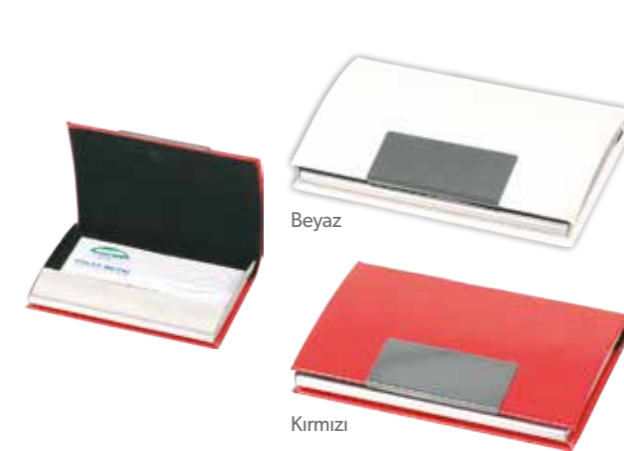

Kartvizitlik 14 x 15 cm

KVZ-004