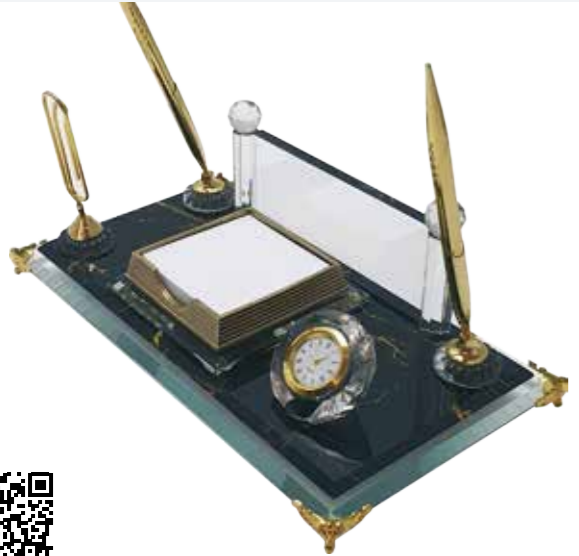

KM-75

Ebat: 16 x 30 cm Baskı Türü: Lazer Baskı Alanı: 6.5 x 15 cm

KM-55

Ebat: 16 x 30 cm Baskı Türü: Lazer Baskı Alanı: 6.5 x 15 cm

KM-65

Ebat: 16 x 30 cm Baskı Türü: Lazer Baskı Alanı: 6.5 x 15 cm

Ebat: 12 x 24 cm Baskı Türü: Lazer Baskı Alanı: 5.5 x 14 cm