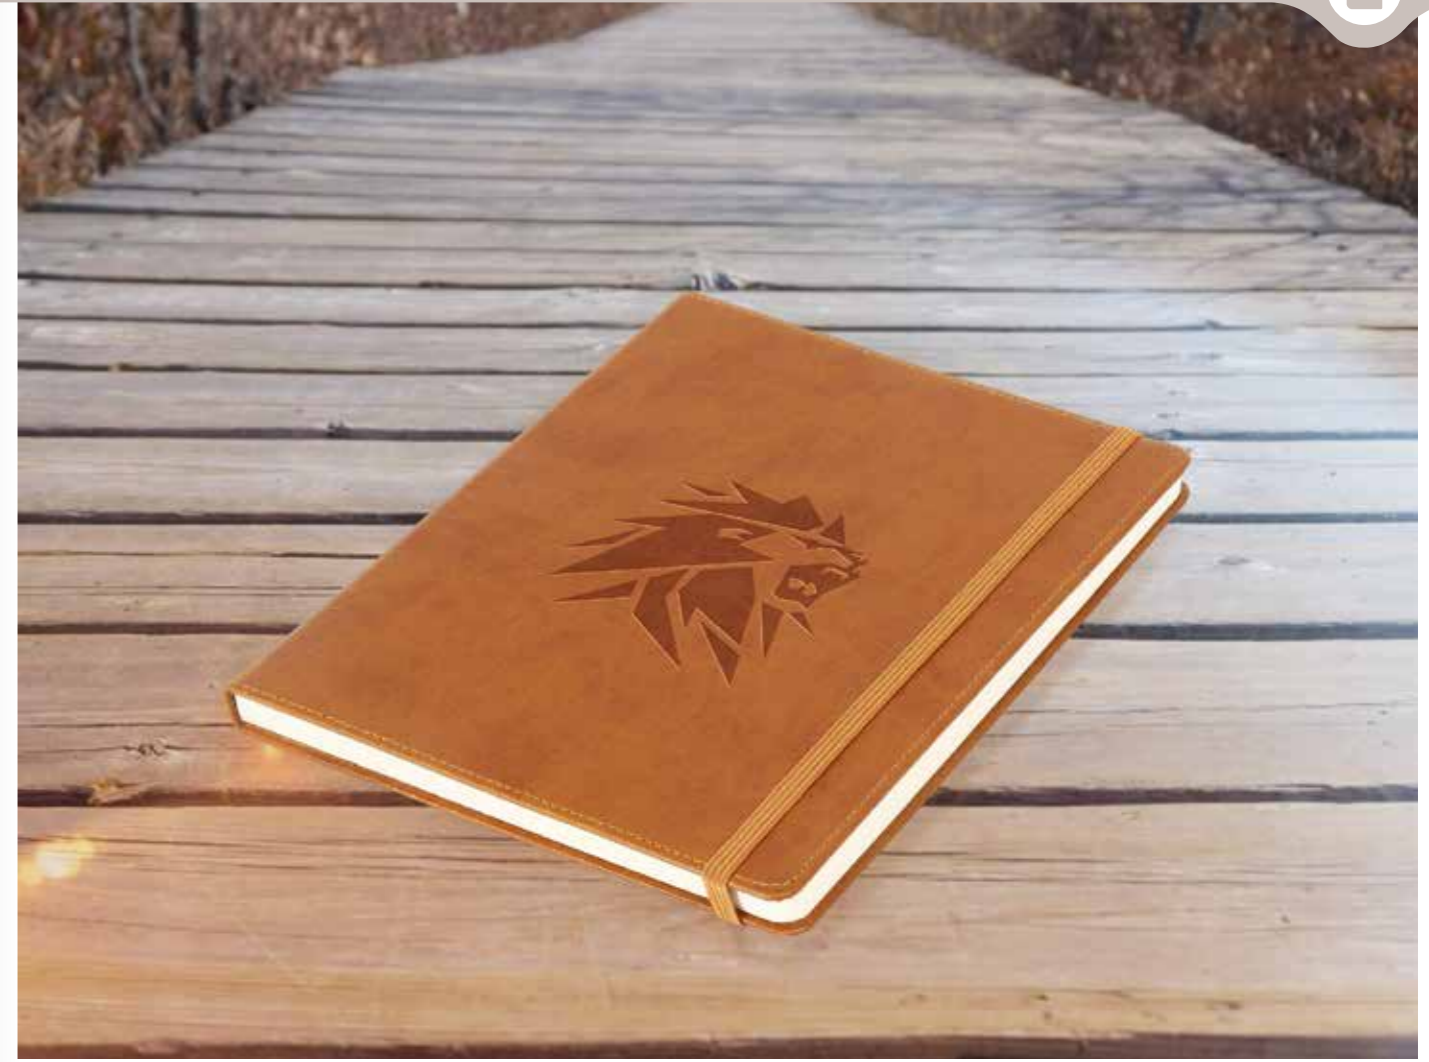

UNKAPANI

Ebat: 17 x 21 cm • Kağıt: 80 gr. Krem • Sayfa Sayısı: 196 Çizgili • Baskı: Gofre, Dijital • Kapak: Termo Deri • Koli Adeti: 40