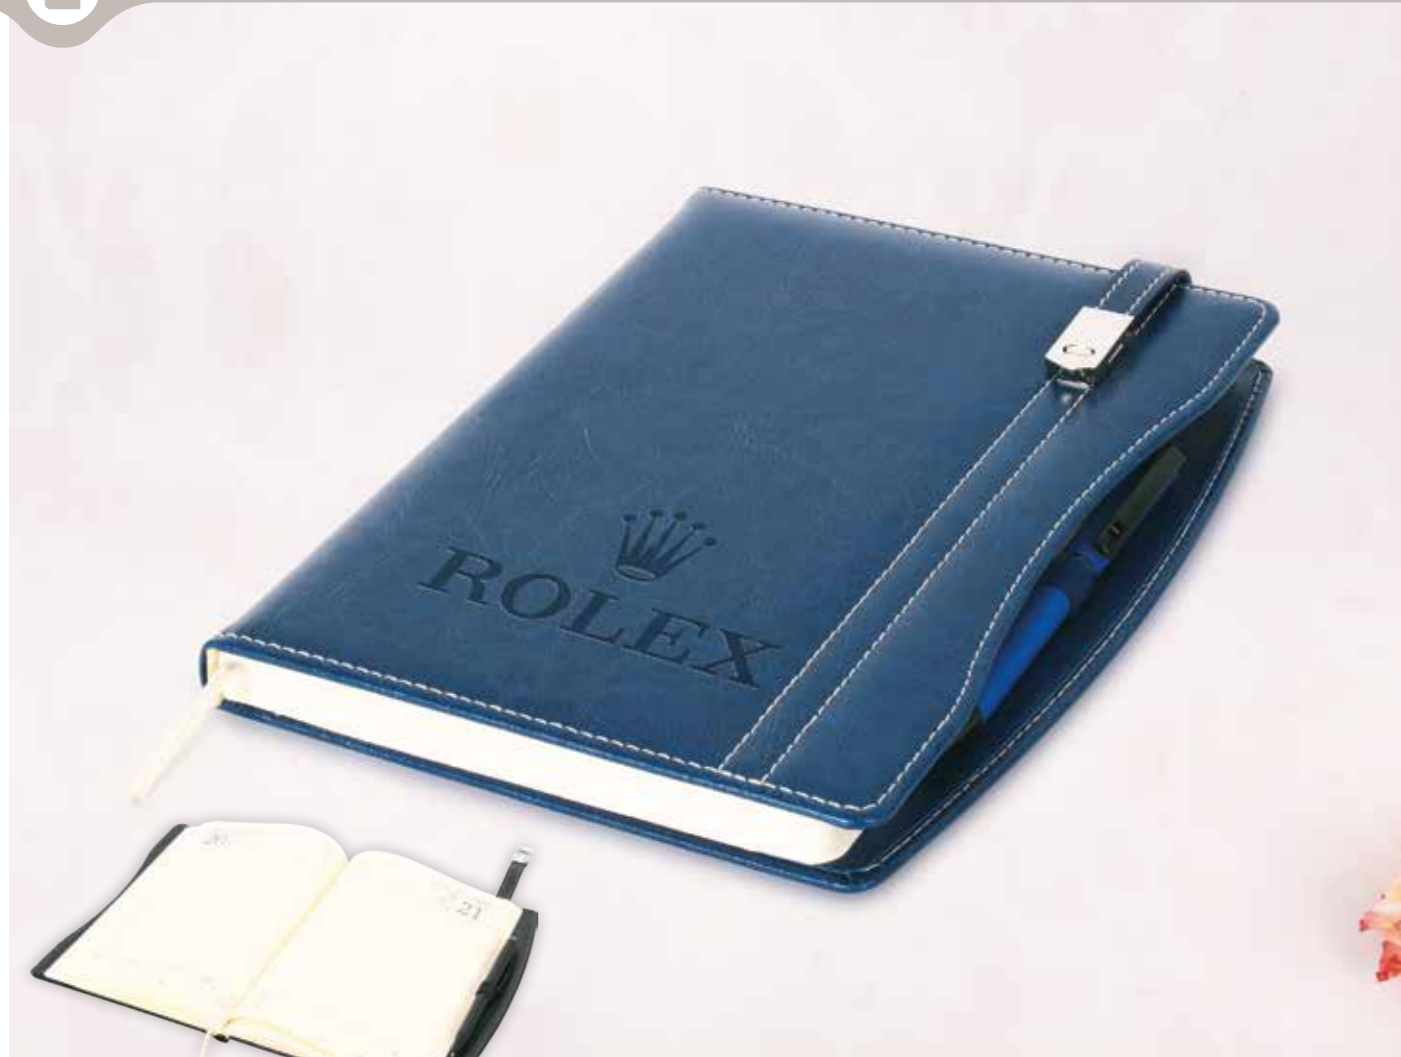

ÜSKÜDAR

Ebat: 18 x 23.7cm İç: 15.7 x 23.5 Kağıt: 70 gr. Krem Sayfa Sayısı: 336 Baskı: Gofre, Dijital Kapak: Termo Deri Koli Adeti: 16