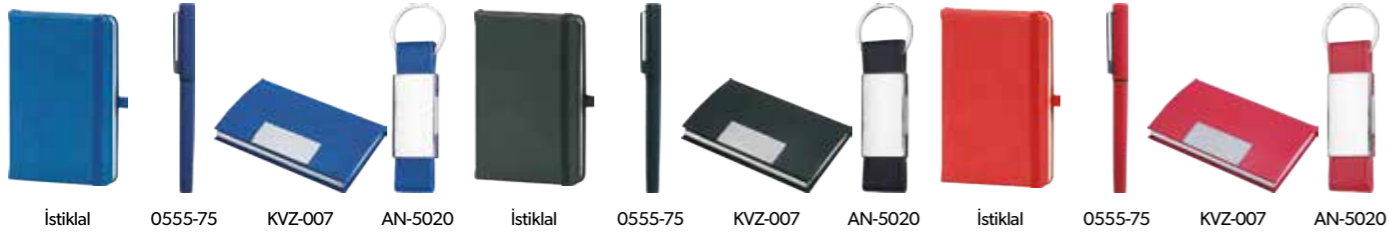

NAZİLLİ

Deri Kutu Ebat: 26 x 21 x 3.5 cm