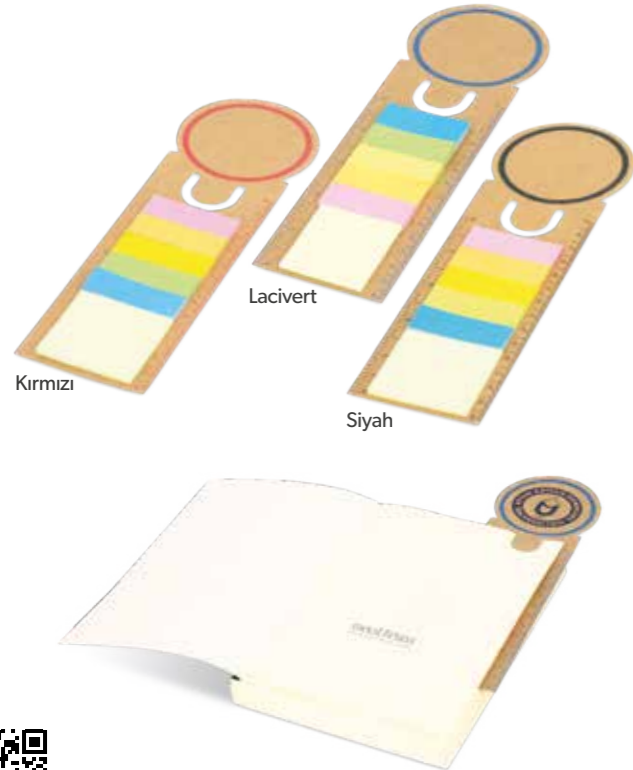

GD-015

Ebat: 6 x 21.5 cm Kağıt: 80 gr 25'li
Kapak: Kraft Baskı: Serigrafi, Dijital