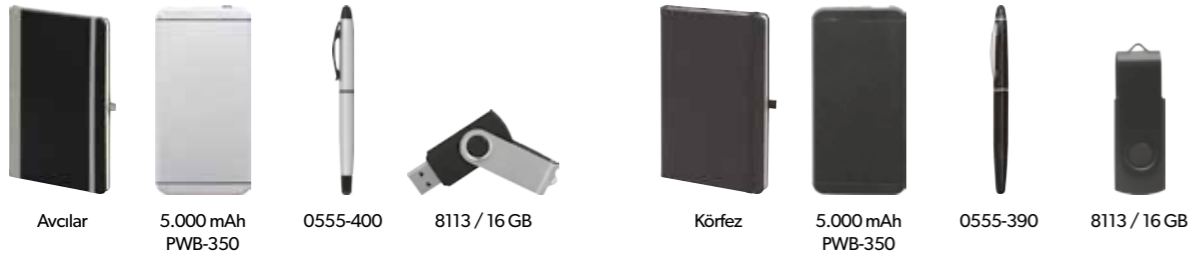

AMASYA

28.5 x 26 x 3.5 cm