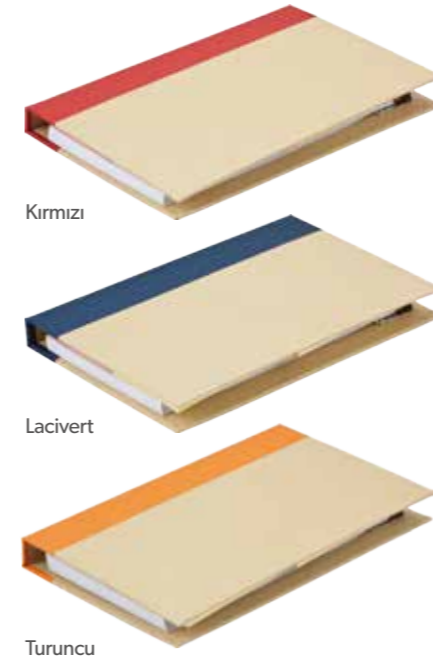

Kirmızı

GD-028

Ebat: 6.4 x 10.4 cm **Kapak:** Kraft
Baskı: Serigrafi, Dijital

GD-007

KALEM
AKSESUARDIR

Mekanizmalı Notluk **Ebat:** 19 x 12 x 2 cm **Not Kağıdı:** 80'li
Baskı: Serigrafi, Dijital **Kapak:** Sert Kraft **Koli Adeti:** 40