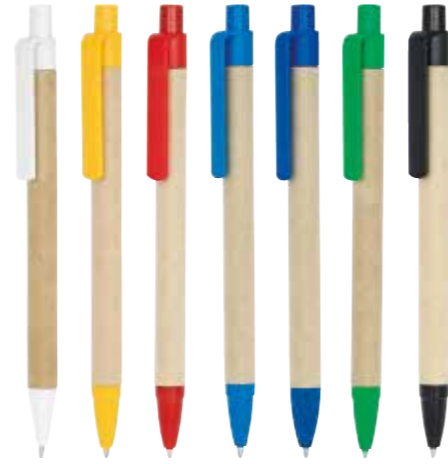

0522-50

•Geri Dönüşüm Tükenmez Kalem •UV ve Tampon Baskı