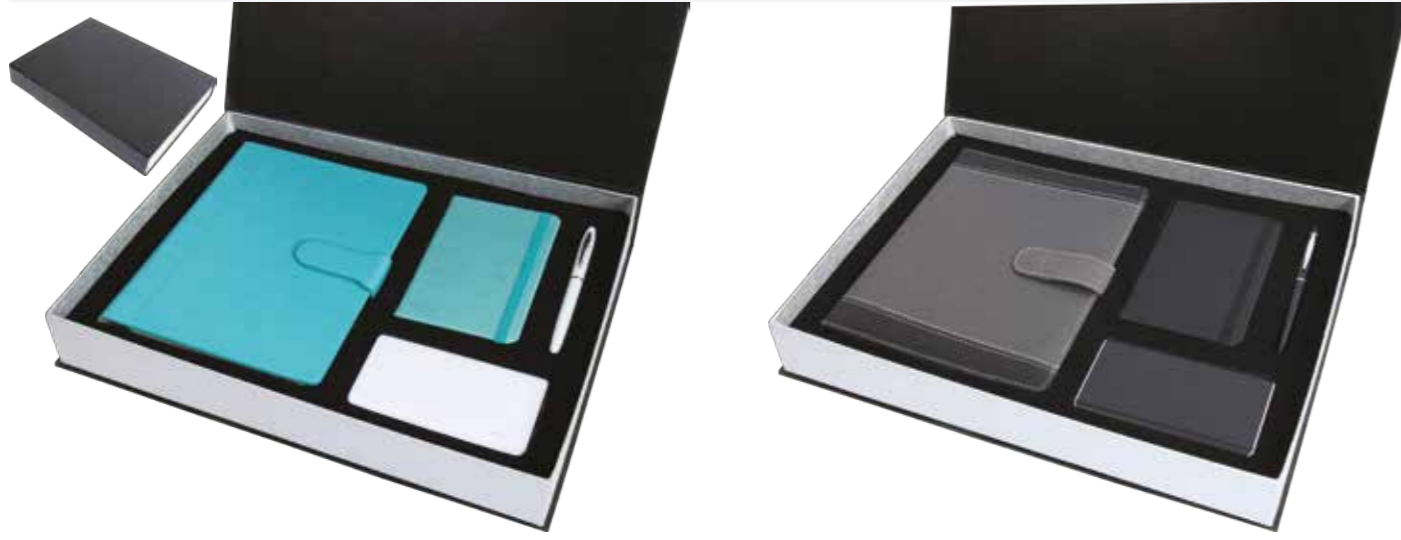

**AYDIN**

28.5 x 26 x 3.5 cm

**YOZGAT**

28.5 x 26 x 3.5 cm

**RİZE**

28.5 x 26 x 3.5 cm

GİRESUN

28.5 x 26 x 3.5 cm

SİVAS

Deri Kaplama Ahşap Kutu Ebat:25.5 x 19.3 x 4 cm

SİNOP

Ahşap Kutu Ebat: 27.5 x 25 x 5.5

Ahşap Kutu Ebat: 27.5 x 25 x 5.5

BİTLİS

**ERZURUM**

38 x 28 x 5.5 cm