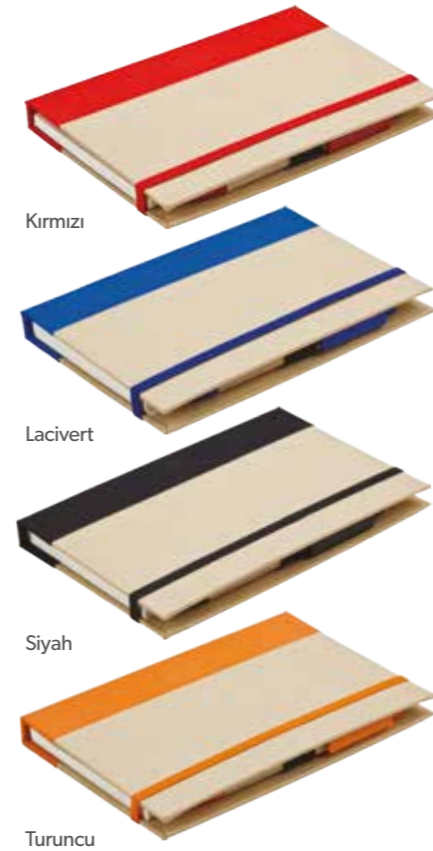

Kirmızı

Lacivert

Turuncu

Notluk **Ebat:** 17,5 x 12 x 1,5 cm **Not Kağıdı:** 70
Baskı: Serigrafi, Dijital **Kapak:** Sert Kraft **Koli Adeti:** 40

GD-017

KALEM
AKSESUARDIR

Kirmızı

Lacivert