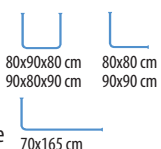

Teleskopická tyč na závěs
110 - 185 cm, Ø 2,5 cm
55200 hliník/chrom 620,-
55201 hliník/bílá 610,-