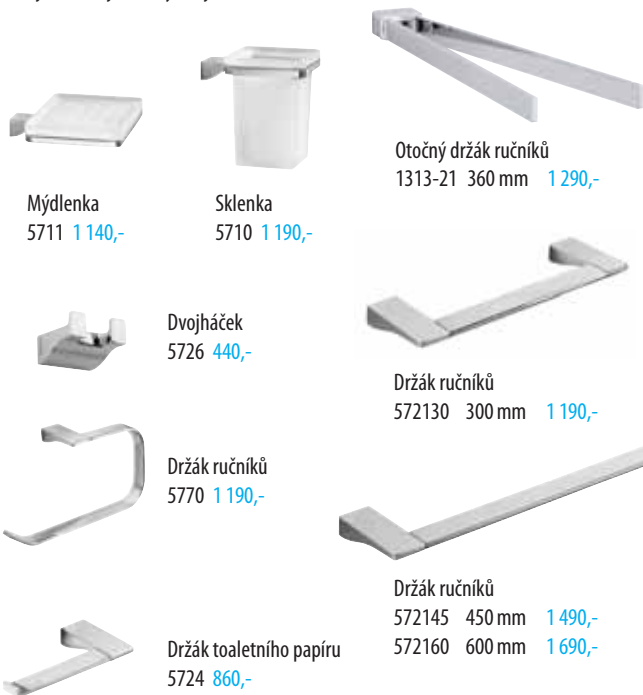

GLAMOUR

- propojení štíhlých hranatých prvků s plochým páskem
- dávkovač a sklenka vyrobené ze satinovaného skla jsou zapuštěny do úchyťů, což výrazně zvyšuje jejich stabilitu
- zajímavostí je otočný dvojháček

Mýdlenka
5711 1 140,-

Sklenka
5710 1 190,-

Otočný držák ručníků
1313-21 360 mm 1 290,-

Dvojháček
5726 440,-

Držák ručníků
572130 300 mm 1 190,-

Držák ručníků
5770 1 190,-

Držák ručníků
572145 450 mm 1 490,-
572160 600 mm 1 690,-