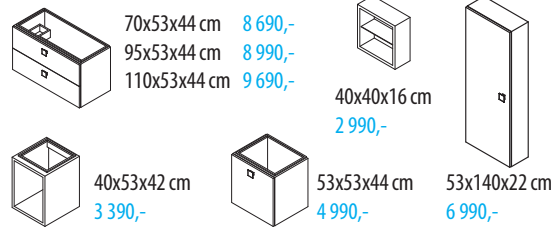

L
35x140x30 cm
8 890,-

P
35x140x30 cm
8 590,-

L
40x140x20 cm
7 390,-

121x50x46 cm
dub benátský

75x50x46 cm
ořech bruno

PRAKTICKÉ
zešíkmení přední
plochy Vám zajistí
příjemný postoj při
hygieně

Galerka **KLÁRA**
viz str. 22

Uvedené ceny jsou za bílé provedení skříňek.

Dostupné šířky skříňek
106 - 230 cm

bílá

Příklady kombinací sestav

Skříňka
40x40x18 cm
4 490,-

Zrcadla

61047 80x40 cm	2 490,-
61048 100x40 cm	2 990,-
61049 120x40 cm	3 490,-