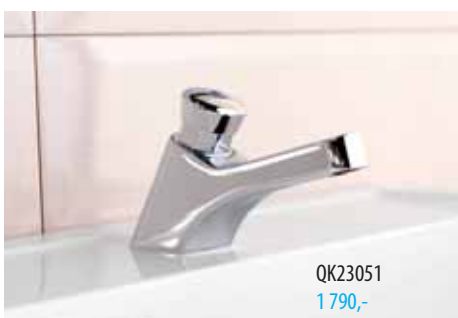

QK23051
1 790,-

SAMOUZAVÍRACÍ VENTILY