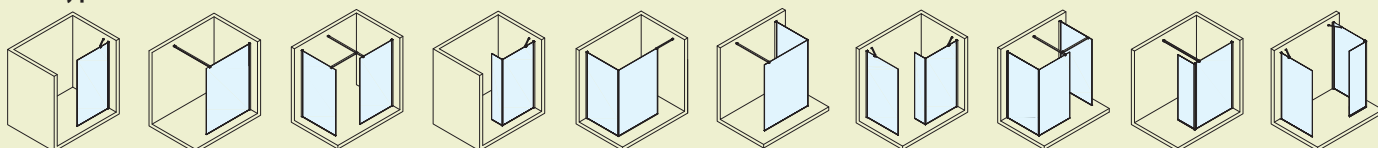

Příklady použití

Nástěnné sprchové kouty

Pouzdra kuličkových pojezdů posuvných dveří jsou ukryta v hranatých profilech, vzhled série podtrhují dlouhá a štíhlá madla. Horizontální těsnění je elegantně vsazeno do hliníkových profilů a tím je výrazně prodloužena jeho životnost. Sténové profily umožňují toleranci v nastavení 20 mm a ukrytí stavěcích šroubů do krycí lišty.