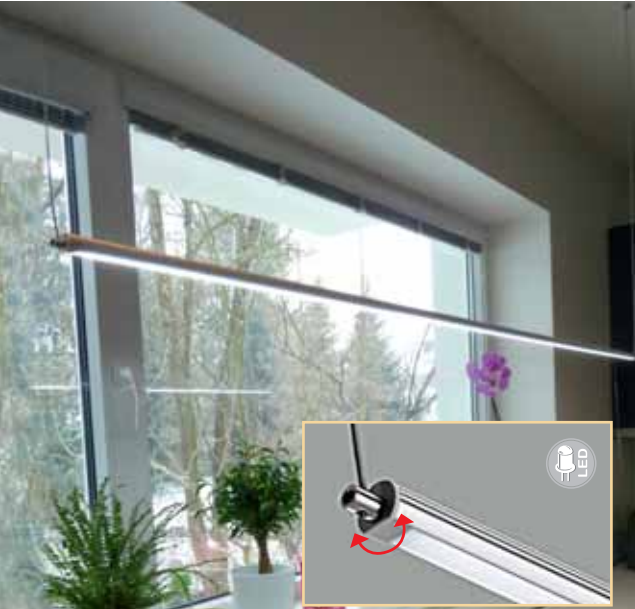

TABY
Ø 240x100 mm, chrom
AU594 2 990,-

MORAVA
Ø 340 mm, bílá
AU456 1 690,-

Závěsné osvětlení

FRONT
18,5x15,8 mm, hliník
ED047 470 mm 2 290,-
ED077 770 mm 2 690,-
ED102 1020 mm 2 840,-

FRONT TOUCH
bezdotykový spínač/stmívač
ED647 470 mm 2 480,-
ED677 770 mm 2 780,-
ED692 1020 mm 3 190,-