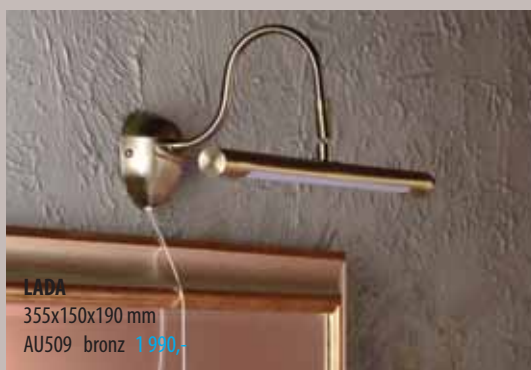

LADA
355x150x190 mm
AU509 bronz 1 990,-

ANDREA
284x32x134 mm
E26717C1 bronz 1 890,-

ANTIK

Umyvadlo
AN080 80x50 cm 6 890,-
AN100 100x50 cm 7 990,-

Nohy k umyvadlu (2 ks)
KL270 1 990,-

WC sedátko
KC3631 1 990,-