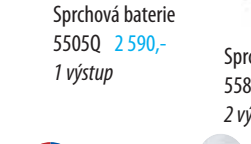

Sprchová baterie
5505Q 2 590,-
1 výstup