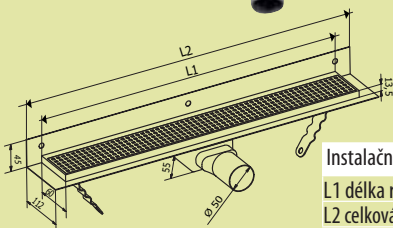

Instalační rozměry (mm)

L1 délka roštu	590	690	790	890	990	1 090	1 190
L2 celková délka	650	750	850	950	1 050	1 150	1 250

ONDA

Celková délka L2 (mm)			
GM012	650	5 090,-	
GM013	750	5 290,-	
GM014	850	5 490,-	
GM015	950	5 690,-	
GM016	1050	5 890,-	
GM017	1150	6 390,-	
GM018	1250	6 790,-	

QUADRO

Celková délka L2 (mm)			
GMQ32	650	4 990,-	
GMQ33	750	5 190,-	
GMQ34	850	5 390,-	
GMQ35	950	5 590,-	
GMQ36	1050	5 790,-	
GMQ37	1150	6 290,-	
GMQ38	1250	6 690,-	

PIASTRA

Celková délka L2 (mm)			
GMP82	650	5 190,-	
GMP83	750	5 390,-	
GMP84	850	5 590,-	
GMP85	950	5 790,-	
GMP86	1050	5 990,-	
GMP87	1150	6 490,-	
GMP88	1250	6 890,-	

ONDA

Celková délka L2 (mm)			
GM022	650	5 290,-	
GM023	750	5 490,-	
GM024	850	5 690,-	

PIASTRA

Celková délka L2 (mm)			
GMP92	650	5 390,-	
GMP93	750	5 590,-	
GMP94	850	5 790,-	

Odtokové kanálky slouží k odvodnění podlahových ploch sprchových koutů. Nahrazují tak vaničku nebo podlahovou vpusť. Toto řešení umožňuje neomezenou velikost sprchového koutu, bezbariérovou podlahu v koupelně a možnost použití podlahového vytápění.

FLUE, ROAD, SCENE, TILE

Sprchové kanálky ROAD, SCENE a TILE představují ideální poměr ceny a výkonu. Plastové tělo kanálku překrývá elegantní nerezový rošt.

polysan

FLUE

nerezový sprchový kanálek s roštem
výška 82 mm

Celková délka (mm)		
74576	630	3 590,-
74577	730	3 890,-
74578	830	4 090,-
74579	930	4 290,-
74571	1 030	4 490,-

NEREZ