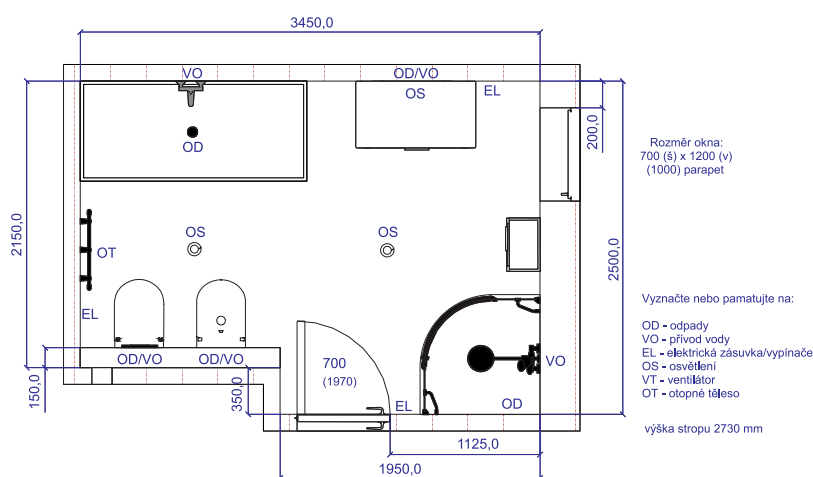

Jak navrhnout novou koupelnu

Než se vydáte do obchodu vybírat koupelnové vybavení, bude dobré si předem položit několik jednoduchých otázek:

- Jaký prostor mám k dispozici?
- Co vše by mělo v nové koupelně být?
- Jaká je moje představa o obkladech a zařízovacích předmětech?

Při návrhu koupelny by Vám měly pomoci následující tipy.

Pomocí přiloženého měřítka na str. 183 a např. čtverečkováného papíru si nakreslete půdorys plánované koupelny. Do tohoto půdorysu můžete po vystřihnutí přiložených základních výrobků rozvrhnout dispozici prostoru. Při tom je potřeba myslet na to, že každý předmět v koupelně nebo na WC potřebuje svůj prostor - měla by být dodržena určitá vzdálenost mezi jednotlivými předměty či stěnou a také by měl být zachován potřebný volný prostor pro pohodlný pohyb v místnosti.

Kromě všech základních rozměrů je nutné do půdorysu doplnit také výšku stropu, rozměry dveří (u nich nezapomenout na orientaci otevírání) a oken se zaměřením výšky parapetu. Takto vytvořený půdorys může sloužit i jako podklad pro případné zpracování grafického návrhu, který Vám může pomoci s konečným rozhodováním a ujasněním Vašich představ.

Vzorový půdorys, ve kterém jsou vyznačeny nejdůležitější informace.

Bližší informace o možnosti zpracování grafického návrhu na www.sapho.cz, pod záložkou Podpora - 3D návrhy.

Před samotným finálním výběrem konzultujte uvažované úpravy také se stavební firmou či řemeslníkem, který bude stavbu či přestavbu realizovat. Ti zhodnotí, s čím je v daném prostoru při plánování možné počítat a s čím by naopak mohl nastat problém. Příkladem mohou být v poslední době velmi žádané nízké sprchové vaničky, položené na podlaze nebo do podlahy dokonce zapuštěné. V takovém případě je potřeba myslet na to, že bude nutné zapustit do podlahy také odpad. Ne vždy bohužel stavební podmínky (tloušťka a skladba podlahy, napojení na odpad) takovou úpravu umožňují. Podobné je to u rozvodů vody a odpadů, které bývá nutné schovat do instalačních přízdivek a které potom mohou ubírat místo.

Doporučené/standardní výšky instalací (od podlahy)

120 cm výška instalační přízdívky pro podomítkovou nádržku závěsného WC

53 cm odpad umyvadla

58 cm přívod vody k umyvadlu

POZOR: V případě umyvadlových skříněk je potřeba výšku přizpůsobit konkrétnímu nábytku

85 – 90 cm horní hrana umyvadla

75 – 80 cm výška osy nástěnné vanové baterie

80 – 90 cm výška osy podomítkové vanové baterie

120 – 130 cm výška osy sprchové baterie (nad dnem sprchové vaničky)

220 – 230 cm výška vývodu vody pro sprchové ramínko hlavové sprchy

120 cm umístění el. zásuvek