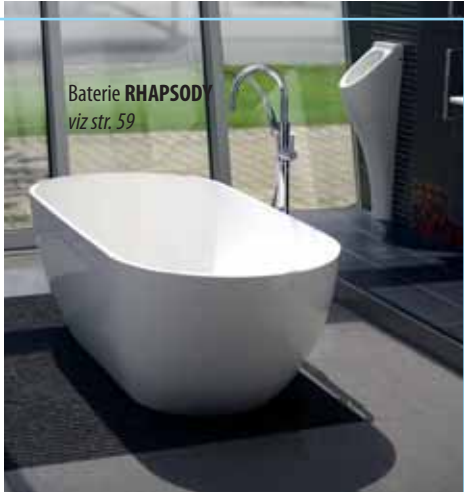

REDUTA
72842 170x80x55 cm 56 480,-
72843 150x75x55 cm 54 640,-

Baterie **RHAPSODY**
viz str. 59