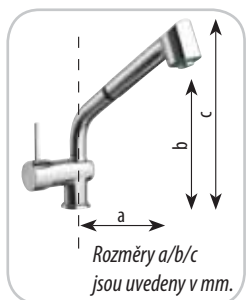

Rozměry a/b/c jsou uvedeny v mm.