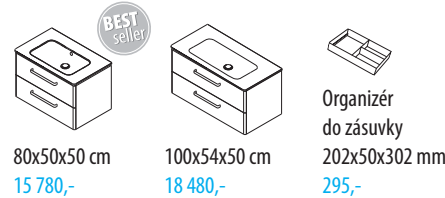

PURA

Zaoblená čela zásuvek kopírují tvar keramických umyvadel. U šíře 100 cm jsou na výběr 3 typy - PURA, NORM a SAND. V horní zásuvce je umístěn praktický organizér. Skladem nabízíme nábytek v provedení bílá, dub starmood a graphite line.

Uvedené ceny jsou za bílé provedení skříněk včetně umyvadel PURA.

LARITA

Pro milovníky přírodních materiálů nabízíme dřevěný nábytek s keramickým umyvadlem NORM. Celá konstrukce včetně vnitřních zásuvek je zhotovena z masivního dubu a z vnější strany opatřena voskovým nátěrem. Nábytek je k dispozici ve dvou barevných variantách - dub graphite a dub natural.

Uvedené ceny jsou včetně umyvadel.