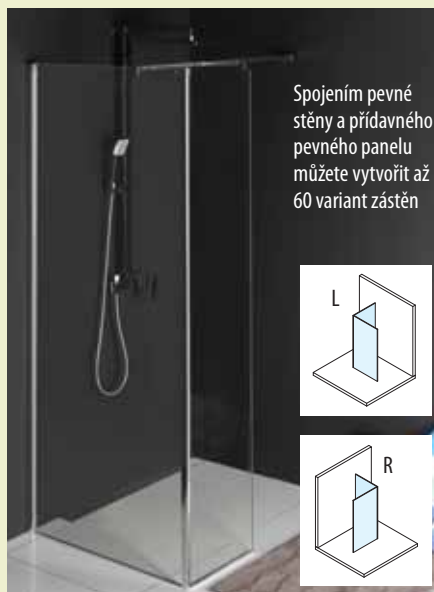

Spojením pevné stěny a přídatného pevného panelu můžete vytvořit až 60 variant zástěn

MODUL MS2 – dvoudílná zástěna tvaru „L“ – pevná stěna s přídatným pevným panelem, sklo číré

Pevná stěna		Přídatný panel pevný			
Kód	Rozměr	Kód	Rozměr		
MS2A-80	800	7 290,-	MS2B-30L/R	300	3 290,-
MS2A-90	900	7 790,-	MS2B-40L/R	400	3 690,-
MS2A-100	1000	8 290,-	MS2B-60L/R	600	4 690,-
MS2A-110	1100	8 790,-	MS2B-80L/R	800	5 690,-
MS2A-120	1200	9 190,-	MS2B-100L/R	1000	6 690,-
Variabilní provedení L/R		MS2B-120L/R	1200	7 290,-