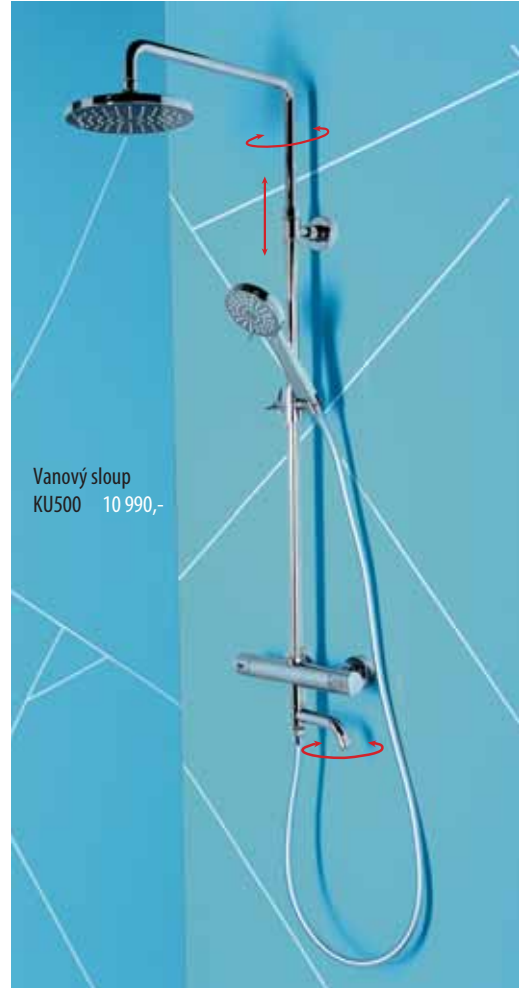

Vanový sloup
KU500 10 990,-