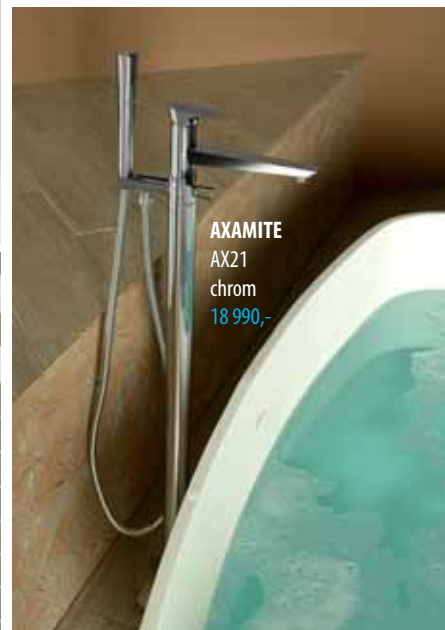

MINIMAL
MI021
nerez
19 990,-

RHAPSODY
R5021
chrom
16 290,-

AXAMITE
AX21
chrom
18 990,-