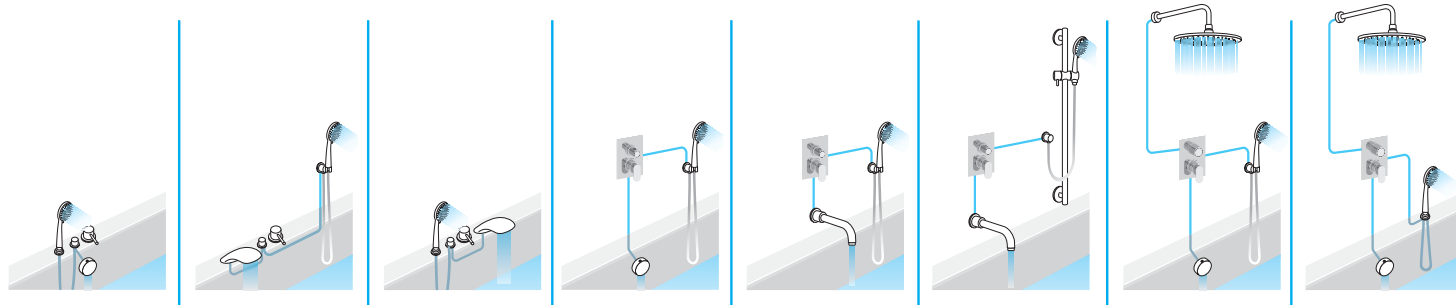

MOŽNOSTI NAPOUŠTĚNÍ VANY

Připravili jsme pro Vás schematický přehled možností, jak vytvořit vlastní sestavu pro napouštění vany dle Vašich potřeb. Vhodné baterie a výrobky pro napouštění naleznete na str. 110-111 nebo na eshop.sapho.cz, kde můžete do vyhledávání zadat např. výraz „podomítková baterie“.