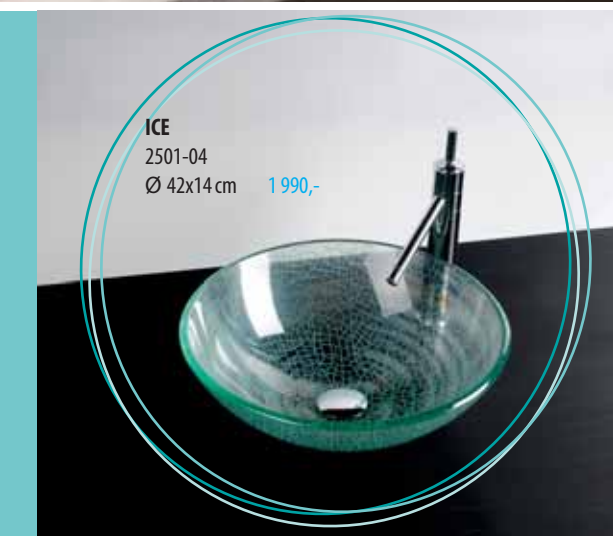

ICE

2501-04

Ø 42x14 cm 1 990,-