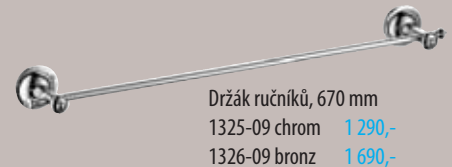

Držák ručníků, 670 mm
1325-09 chrom 1 290,-
1326-09 bronz 1 690,-

Držák ručníků, 670 mm
1325-11 chrom 1 590,-
1326-11 bronz 1 990,-

Polička na ručníky s hrazdou
670 mm
1325-14 chrom 2 490,-
1326-14 bronz 3 090,-