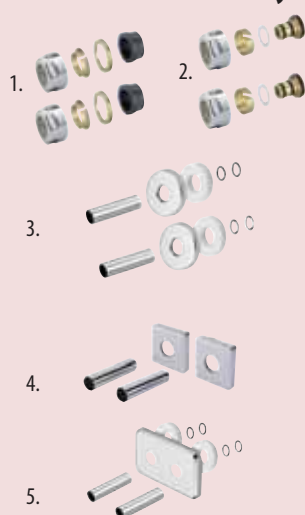

Svěrná šroubení a krycí rozety

1. Svěrné šroubení pro měď 15 mm
    - CP6015 chrom 320,-
    - CP6515 broušená nerez 470,-
  2. Svěrné šroubení pro AluPex 16 mm
    - CP6020 chrom 415,-
    - CP6520 broušená nerez 590,-
  3. Krycí rozety
    - CP6035 chrom 590,-
    - CP6535 broušená nerez 890,-
  4. Krycí rozety hranaté
    - CP811 chrom 1 090,-
    - CP812 broušená nerez 1 650,-
  5. Krycí rozety k sadě TWIN, TWIN COMBI
    - CP7035 chrom 970,-
    - CP7535 broušená nerez 1 490,-
2. Krycí rozety k sadě MONO ONE
3. CP8035 chrom 970,-
   - CP8535 broušená nerez 1 490,-