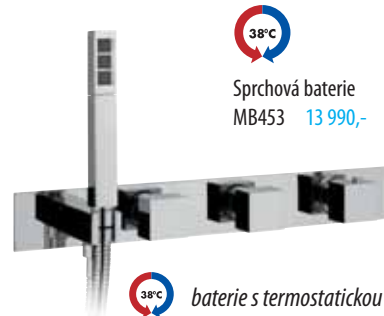

Sprchová baterie
MB453 13 990,-

TRIUMPH

- hranatý design, který je u některých modelů zjemněn prohnutou hubicí
- baterie na okraj vany je nabízena i s otevřeným výtokem pro kaskádovitý efekt při napouštění vody