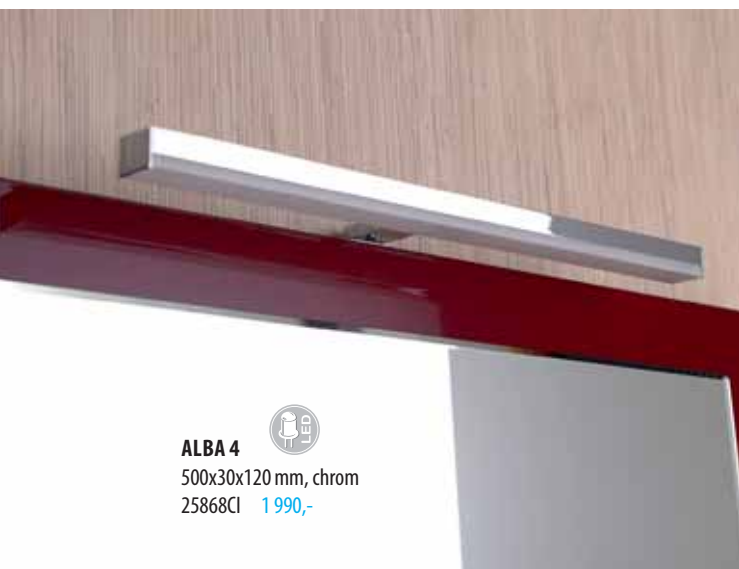

Osvětlení na zrcadlo

ALBA 4
500x30x120 mm, chrom
25868CI 1 990,-