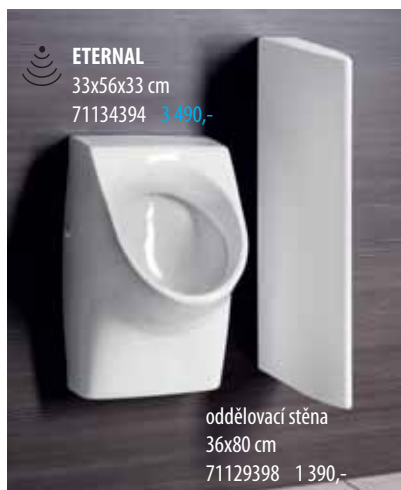

Umývatko, 39x15x29 cm
CK035.000F0 1 790,-

WC sedátko
KC3041.0F 1 190,-

ETERNAL
33x56x33 cm
71134394 3 490,-

oddělovací stěna
36x80 cm
71129398 1 390,-

PURITY
38x53 cm
10PL92001 2 790,-

oddělovací stěna
40x80 cm
2502-05 2 990,-