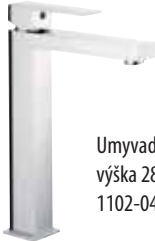

Umyvadlová baterie
1102-16
16 590,-

Umyvadlová baterie
výška 165 mm
1102-06 3 290,-

Umyvadlová baterie
výška 280 mm
1102-04 3 890,-

Vanová baterie
1102-12 7 590,-

**6 let
ZÁRUKA**

Umyvadlová baterie
1102-02 2 990,-