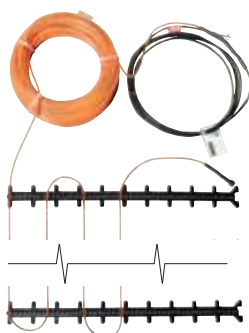

Elektrické topné tyče

ONE 3 490,-
Termostat 2 úrovně: 45 °C, 60 °C
Funkce Antifrost
Automatické vypnutí po 2 h
Profil 30x30 mm
ONE-C-200 200 W
ONE-C-300 300 W
ONE-C-400 400 W
ONE-C-600 600 W

CARUSO 2 190,-
Funkce ON/OFF
Max. teplota: 70 °C
Profil 30x30 mm
broušená nerez
NR920 200 W
NR921 300 W

OCEAN 2 190,-
Funkce ON/OFF
Max. teplota: 70 °C
Profil Ø 32 mm
leštěná nerez
NR910 200 W
NR911 300 W
NR912 400 W

U tyčí CARUSO a OCEAN kabel 1,2 m,
u ostatních topných tyčí kabel 1,5 m.

ONE-D 3 490,-
Termostat 2 úrovně: 45 °C, 60 °C
Funkce Antifrost
Automatické vypnutí po 2 h
Profil D 30x40 mm
ONE-D-C-200 pravá, 200 W
ONE-D-C-300 pravá, 300 W
ONE-D-C-400 pravá, 400 W
ONE-D-C-600 pravá, 600 W
ONE-DL-C-200 levá, 200 W
ONE-DL-C-300 levá, 300 W
ONE-DL-C-400 levá, 400 W
ONE-DL-C-600 levá, 600 W

MOA 3 290,-
Termostat 30-60 °C v 5 úrovních
Funkce Antifrost
Automatické vypnutí po 2 h
MOA-C-200 200 W
MOA-C-300 300 W
MOA-C-400 400 W
MOA-C-600 600 W
MOA-C-800 800 W

KTX2
Termostat 30-60 °C v 5 úrovních
Funkce Antifrost
Automatické vypnutí po 2 h
stříbrná 2 790,-
KTX-S-300 300 W
KTX-S-600 600 W
KTX-S-800 800 W
chrom 3 090,-
KTX-C-200 200 W
KTX-C-300 300 W
KTX-C-400 400 W
KTX-C-600 600 W
KTX-C-800 800 W

GV
Termostat 30-70 °C, plynulá reg.
Automatické vypnutí po 2 hod.
bílá
GV-300 300 W 2 790,-
GV-600 600 W 2 890,-
GV-900 900 W 2 990,-
stříbrná
GV-300S 300 W 2 990,-
GV-600S 600 W 3 090,-
GV-900S 900 W 3 190,-

Elektrická topná tyč
11950 200 W 1 050,-
7145 300 W 1 070,-
7146 400 W 1 090,-
7585 500 W 1 150,-
7586 600 W 1 170,-
7587 700 W 1 190,-
7148 900 W 1 290,-
7590 1000 W 1 290,-

Prostorový
termostat
s funkcí časovače
ST311 850,-

7926
T-kus 125,-

Širší nabídku topných
tyčí naleznete na
eshop.sapho.cz

Topné rohože a kabely