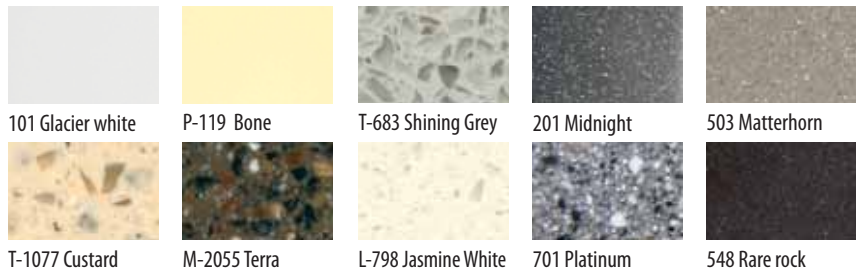

Podpěrná konzole, bílá
300x140 mm
30383 190,-

Glacier white

Jasmine white

Vzorník dekorů Rockstone:

Desky KIRA

Provedení límce - všechny dekory

Ceny desek:	F	L, R	C
70x50 cm	7 390,-	8 690,-	9 890,-
80x50 cm	7 790,-	8 990,-	10 290,-
90x50 cm	8 290,-	9 490,-	10 790,-
100x50 cm	8 690,-	9 990,-	11 190,-
110x50 cm	9 190,-	10 390,-	11 690,-
120x50 cm	9 590,-	10 890,-	12 090,-
130x50 cm	9 990,-	11 290,-	12 590,-
140x50 cm	10 490,-	11 790,-	12 990,-
150x50 cm	11 590,-	12 790,-	13 490,-
160x50 cm	11 990,-	13 190,-	14 190,-
170x50 cm	12 490,-	13 690,-	14 590,-
180x50 cm	12 890,-	14 090,-	14 990,-
190x50 cm	13 390,-	14 590,-	15 490,-
200x50 cm	13 790,-	14 990,-	15 990,-
210x50 cm	14 290,-	15 490,-	16 390,-
220x50 cm	14 690,-	15 990,-	16 790,-
230x50 cm	15 090,-	16 390,-	17 290,-
240x50 cm	15 590,-	16 790,-	17 690,-
250x50 cm	15 990,-	17 290,-	18 190,-