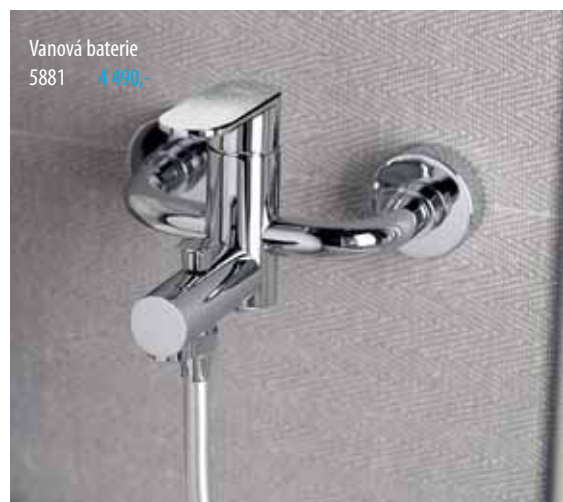

Vanová baterie
5881 4 490,-