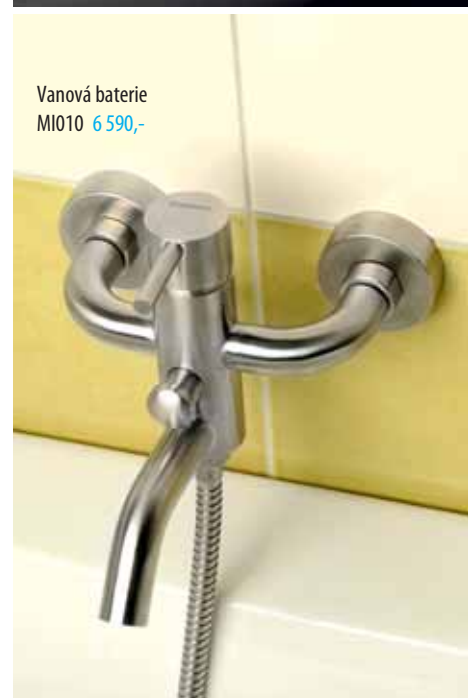

NEREZ

Umyvadlová baterie
výška 338 mm
MI202 6 290,-

Umyvadlová baterie
MI004 5 190,-

Bidetová baterie
MI003 5 390,-

Vanová baterie
MI110 6 890,-

Umyvadlová baterie
MI002 5 290,-

Vanová baterie
MI010 6 590,-