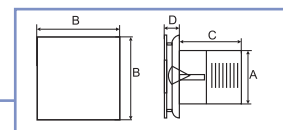

Ventilátory LITE

Ø potrubí: 100mm, příkon: 15 W, výkon: 70 m³/h, hluk: 30 dB (A) rozměry (mm): A=98, B= 150, C=72, D=21

- včetně zpětné klapky
- krycí panel z akrylátového skla

LT101	STANDARD	bílá	779,-
LT103	STANDARD	černá	779,-
LT104	TIMER	černá	1 139,-
LT105	STANDARD	nerez	899,-
LT106	TIMER	nerez	1 249,-