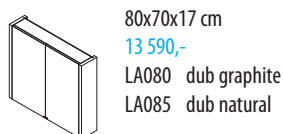

ALIX

Zrcadlová dvířka se zpomalovacími panty, vertikální LED osvětlení v hliníkovém profilu s mléčným vypouklým stínidlem, elektronický vypínač/stmívač, nastavitelné police, integrovaná el. zásuvka, korpus v barvě Titan Alu.

BEST seller

TOBI

Zrcadlová dvířka s úchytkou pro snadné otvírání, horizontální výkonné LED osvětlení v hliníkovém profilu s mléčným krytem, nastavitelné skleněné police, integrovaná el. zásuvka, korpus v bílé barvě.

BATU

Galerka s LED osvětlením, integrovaná el. zásuvka, nastavitelné police, korpus v bílé barvě.

CLOE

Výklopné zrcadlo s pneumatickými zvedacími písty, korpus v barvě Titan Alu, tenký hliníkový rám okolo zrcadla, vnitřní kosmetické zrcadlo a 2 skleněné police, integrovaná el. zásuvka, úchytky pro snadné otvírání.

KLÁRA

Výklopné zrcadlo v tenkém hliníkovém rámu, pneumatické zvedací písty, vnitřní zrcadlo a 2 skleněné police, integrovaná el. zásuvka, úchytky pro snadné otvírání, korpus v bílé barvě.

LUCIE

Galerka se zaoblenými rohy, desing galerky nenarušuje žádný úchyt, zpomalovací panty, elektrická zásuvka, 3 nastavitelné skleněné police, korpus v bílé barvě.

LARITA

Galerka z masivního dubu, zpomalovací panty, elektrická zásuvka, 3 nastavitelné skleněné police, možnost instalace osvětlení.