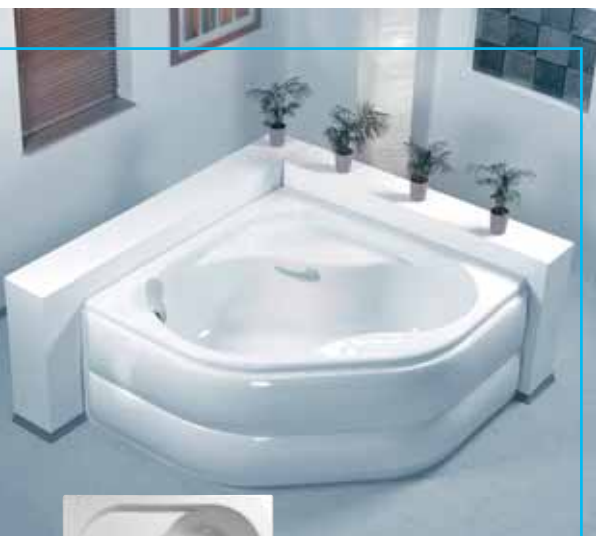

EDERA
01111 152x152x54 cm 16 940,-
01312 čelní panel 4 440,-
PO60/100 podstavec 820,-
Vhodný podhlavník Star.