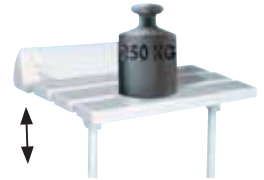

Madlo 120°, 400/400 mm
301102014 bílá 886,-
301102011 nerez 1 378,-

Nastavitelný rozměr 730-880 mm

Sedátko do vany
400x140x320 mm, nosnost 130 kg
AE549 1 490,-

Sklopné sprchové sedátko
320x330 mm, nosnost 130 kg
AE357 990,-