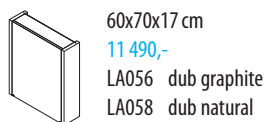

ALIX

Zrcadlová dvířka se zpomalovacími panty, vertikální LED osvětlení v hliníkovém profilu s mléčným vypouklým stínidlem, elektronický vypínač/stmívač, nastavitelné police, integrovaná el. zásuvka, korpus v barvě Titan Alu.

BEST seller

TOBI

Zrcadlová dvířka s úchytkou pro snadné otvírání, horizontální výkonné LED osvětlení v hliníkovém profilu s mléčným krytem, nastavitelné skleněné police, integrovaná el. zásuvka, korpus v bílé barvě.

BATU

Galerka s LED osvětlením, integrovaná el. zásuvka, nastavitelné police, korpus v bílé barvě.

CLOE

Výklopné zrcadlo s pneumatickými zvedacími písty, korpus v barvě Titan Alu, tenký hliníkový rám okolo zrcadla, vnitřní kosmetické zrcadlo a 2 skleněné police, integrovaná el. zásuvka, úchytky pro snadné otvírání.

KLÁRA

Výklopné zrcadlo v tenkém hliníkovém rámu, pneumatické zvedací písty, vnitřní zrcadlo a 2 skleněné police, integrovaná el. zásuvka, úchytky pro snadné otvírání, korpus v bílé barvě.

LUCIE

Galerka se zaoblenými rohy, desing galerky nenarušuje žádný úchyt, zpomalovací panty, elektrická zásuvka, 3 nastavitelné skleněné police, korpus v bílé barvě.

LARITA

Galerka z masivního dubu, zpomalovací panty, elektrická zásuvka, 3 nastavitelné skleněné police, možnost instalace osvětlení.