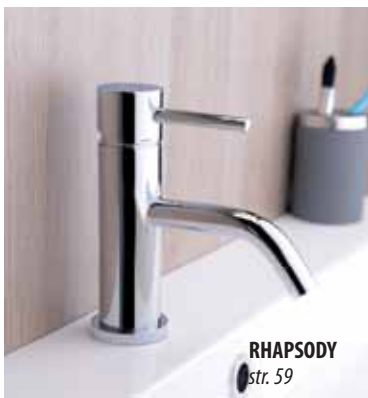

NABOO
str. 56