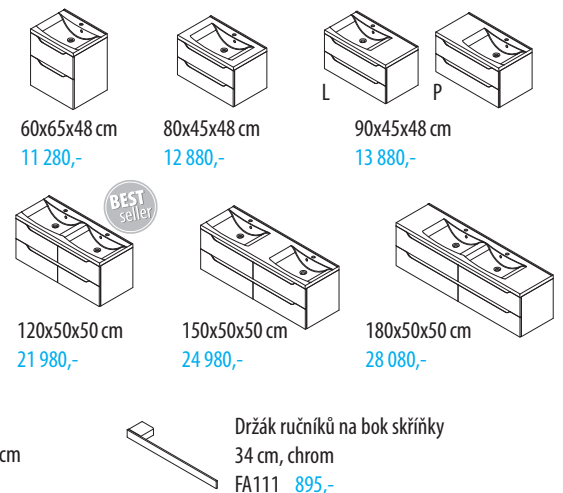

Držák ručníků na bok skříňky
34 cm, chrom
FA111 895,-