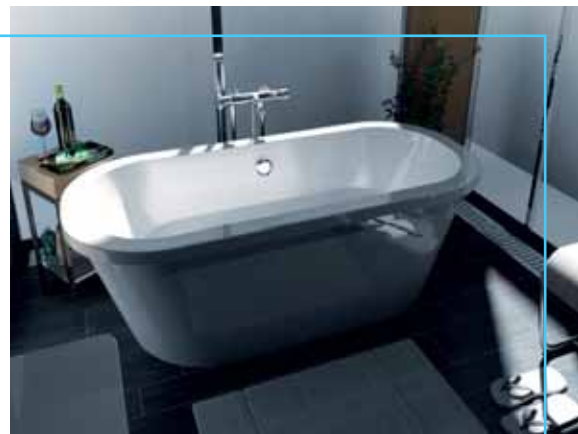

Souprava
pro vany **MATRIX**
kliklak
71691 chrom 5 990,-
71692 bronz 8 990,-