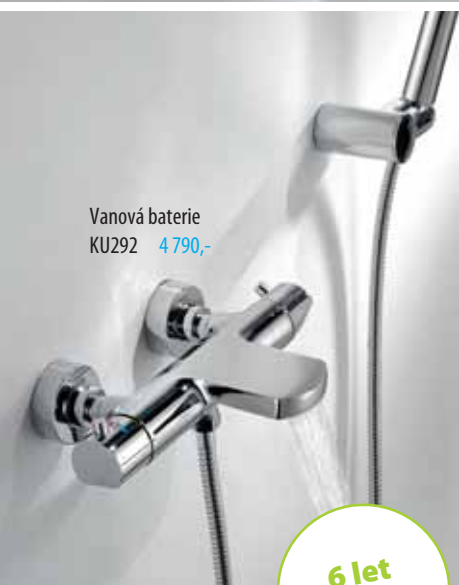

Umyvadlová baterie
MG002* 2 790,-

Sprchová baterie
KU245 3 790,-

Vanová baterie
KU292 4 790,-

6 let
ZÁRUKA