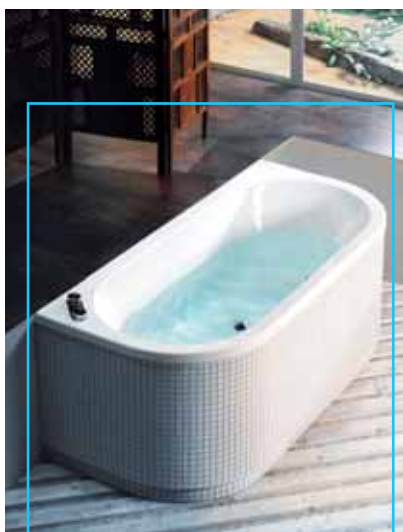

OBLO (vana s konstrukcí)
72840 Ø 165x48 cm 25 950,-

7 let
ZÁRUKA

Nepravidelné vany

VIVA D
89119 175x80x47 cm 11 240,-
PO60/60 podstavec 740,-
Vhodný podhlavník Ola.

FUGA
31111 180x80x43 cm 12 670,-
PO60/60 podstavec 740,-
Vhodný podhlavník Ola, Ufo, Star.