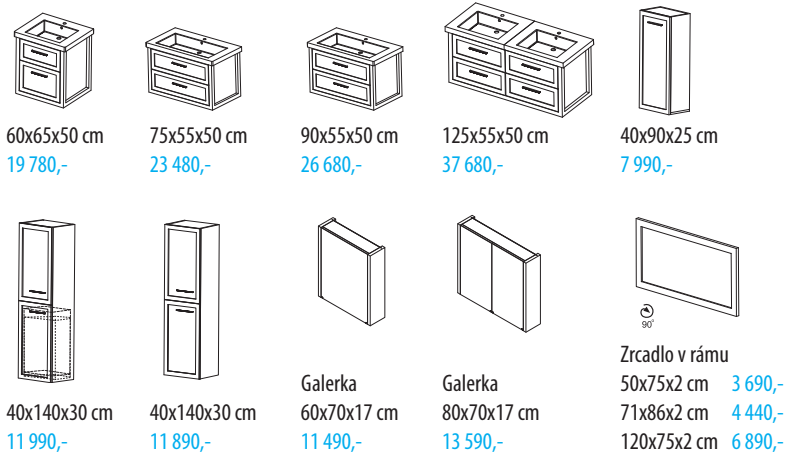

LARITA

Pro milovníky přírodních materiálů nabízíme dřevěný nábytek s keramickým umyvadlem NORM. Celá konstrukce včetně vnitřních zásuvek je zhotovena z masivního dubu a z vnější strany opatřena voskovým nátěrem. Nábytek je k dispozici ve dvou barevných variantách - dub graphite a dub natural.

Uvedené ceny jsou včetně umyvadel.