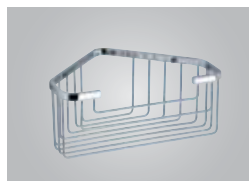

Police rohová, 200x80x151 mm
2483 495,-