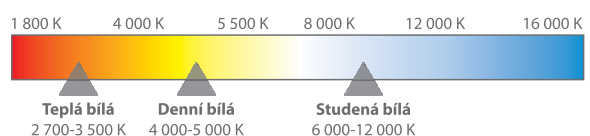

BARVA SVĚTLA

Každý typ světla má jinou barvu:

Teplá bílá – s nádechem žlutého odstínu podobné světlu klasické žárovky.

Denní bílá – pocitově neutrální světlo, podobné dennímu světlu.

Studená bílá – jasné světlo s modrým nádechem.