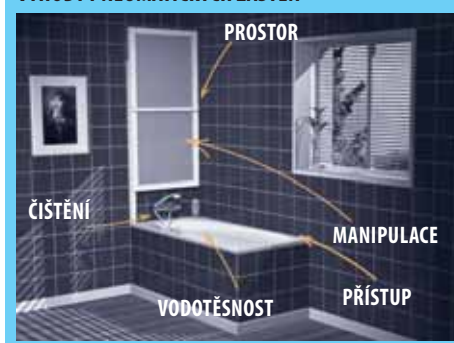

LANKA 3
35117 121(41,5)x140 cm, rám bílý 11 900,-
Vhodná pro klasické vany.

VÝHODY PNEUMATICKÝCH ZÁSTĚN