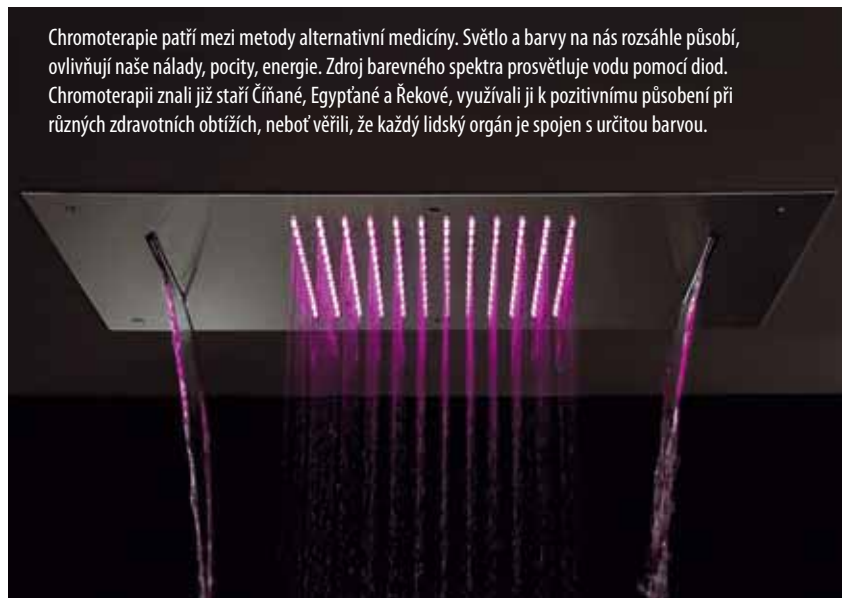

Hlavová sprcha Ø 200 mm
 výška 1100 mm
 1202-13 4 990,-

**BEST
 seller**

Sloup bez hlavové a ruční sprchy
 nastavitelná výška
 980-1330 mm
 1202-14 3 990,-

SLIM hlavová sprcha
 Ø 300 mm
 výška 1100 mm
 1202-11 7 490,-