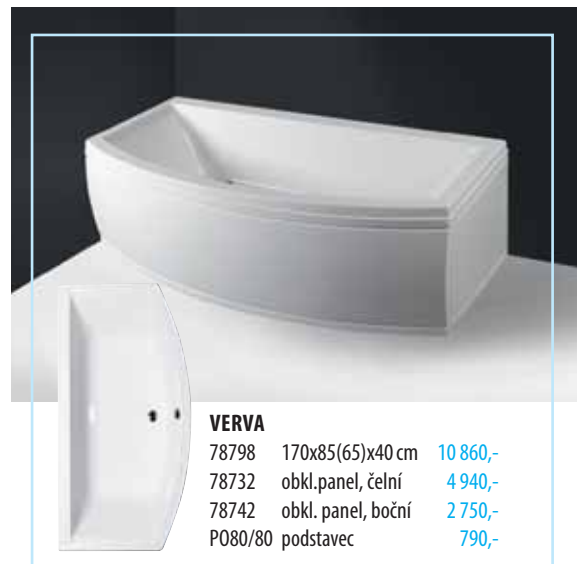

VERVA
78798 170x85(65)x40 cm 10 860,-
78732 obkl. panel, čelní 4 940,-
78742 obkl. panel, boční 2 750,-
PO80/80 podstavec 790,-