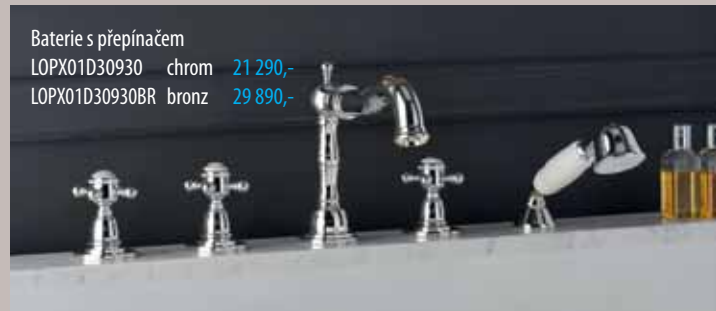

Baterie s přepínačem
LOPX01D30930 chrom 21 290,-
LOPX01D30930BR bronz 29 890,-

* baterie není termostatická

LONDON

Klasické baterie v retro stylu se stylovou ovládací pákou. Stojánkové umyvadlové baterie ve dvou různých výškách. Zajímavostí série je podomítkové provedení umyvadlové baterie.