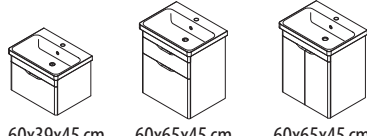

60x39x45 cm
8 280,-

60x65x45 cm
9 880,-

60x65x45 cm
7 280,-