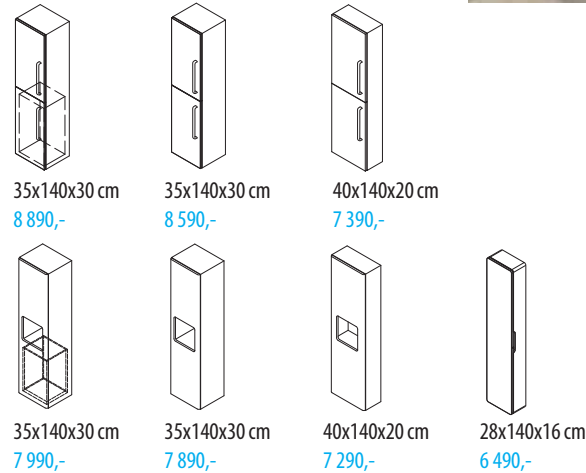

PURA

Zaoblená čela zásuvek kopírují tvar keramických umyvadel. U šíře 100 cm jsou na výběr 3 typy - PURA, NORM a SAND. V horní zásuvce je umístěn praktický organizér. Skladem nabízíme nábytek v provedení bílá, dub starmood a graphite line.

Uvedené ceny jsou za bílé provedení skříněk včetně umyvadel PURA.

LARITA

Pro milovníky přírodních materiálů nabízíme dřevěný nábytek s keramickým umyvadlem NORM. Celá konstrukce včetně vnitřních zásuvek je zhotovena z masivního dubu a z vnější strany opatřena voskovým nátěrem. Nábytek je k dispozici ve dvou barevných variantách - dub graphite a dub natural.

Uvedené ceny jsou včetně umyvadel.