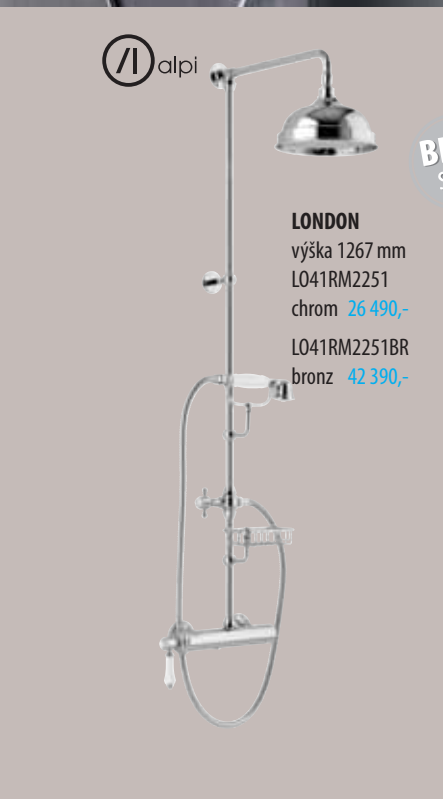

LONDON

výška 1267 mm
LO41RM2251 chrom 26 490,-
LO41RM2251BR bronz 42 390,-

BEST seller