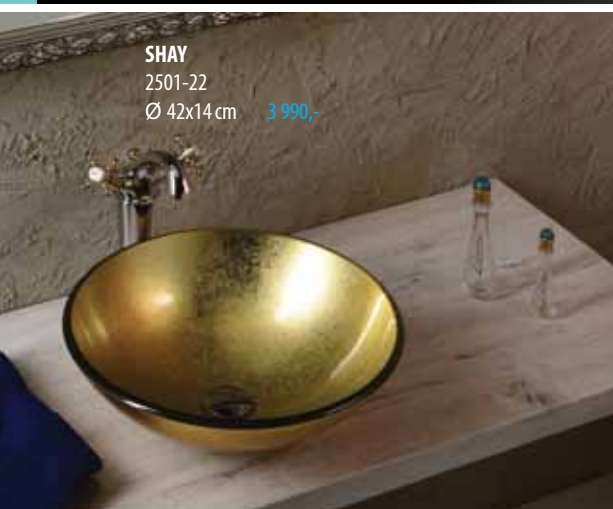

SHAY

2501-22

Ø 42x14 cm 3 990,-