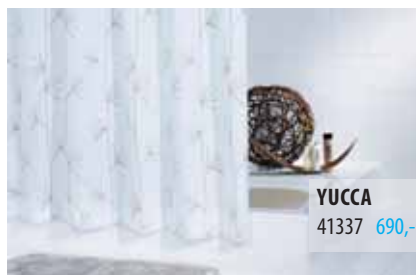

DOMINO
41313 820,-

COSMOS
47337 790,-

YUCCA
41337 690,-