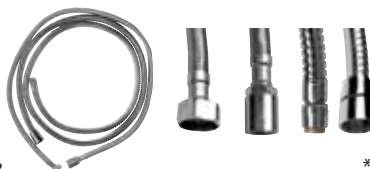

Sprchová hadice
k bateriím na okraj vany
1750 mm, F1/2-M3/8", chrom
FLE16 350,-

SET
pro výsuvné sprchy z vany F1/2"- F1/2"
2750 mm, chrom
FLE18 590,-

Systém Antitwist je ukrytý v převlečné matce a zamezuje překroučení sprchové hadice.

* Zakončení hadice 2x převlečnou kónickou maticí.