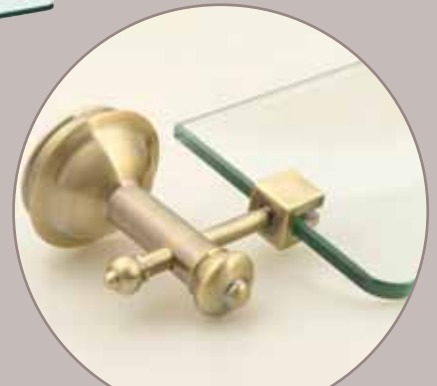

WC štětka
1325-08 chrom 1 390,-
1326-08 bronz 1 790,-

Držák ručníků
1325-06 chrom 890,-
1326-06 bronz 1 090,-

Polička, 650 mm, 7 mm sklo
1325-15 chrom 1 490,-
1326-15 bronz 2 190,-

Koš závěsný, 3 l
125115051 555,-