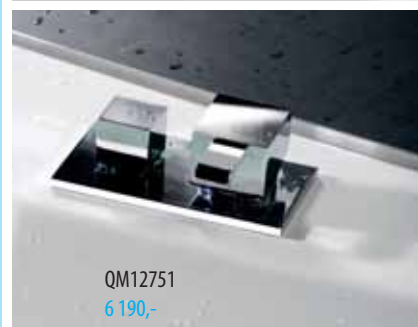

a) Páková baterie
TMC12 2 090,-
b) Vanový přepínač
TDT 1 540,-

QM12751
6 190,-