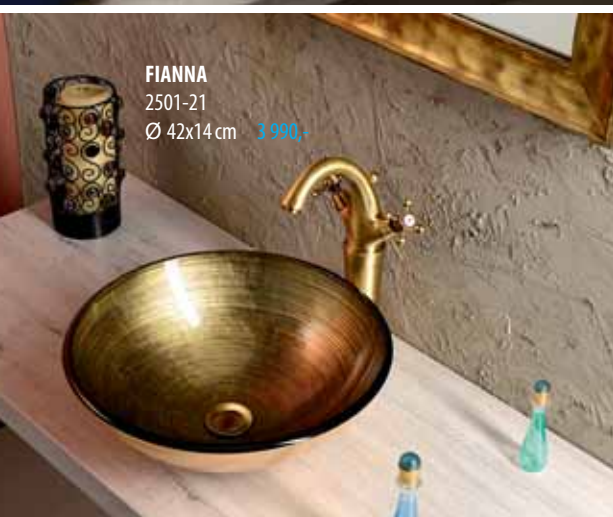

ATTILA

Umyvadla jsou vyrobená ručně, klasickým postupem z přírodních materiálů. Glazovaná keramika je velmi příjemná na dotek. Originální textura každého kusu podpoří nezaměnitelnost Vaší koupelny.

petrolejová
DK001 Ø 42,5x14 cm 5 990,-
DK011 Ø 46,5x14 cm 6 690,-

2501-22

Ø 42x14 cm 3 990,-

FIANNA

2501-21

Ø 42x14 cm 3 990,-

AGO

2501-19

Ø 42x14 cm 3 990,-