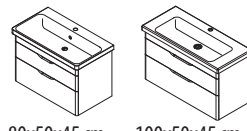

Uvedené ceny jsou za bílé provedení skříňek včetně umyvadel.

Dostupné šířky umyvadel
50, 60, 80, 100 cm

50x39x40 cm
7 080,-

50x65x40 cm
8 680,-

50x65x40 cm
6 280,-

60x39x45 cm
8 280,-

60x65x45 cm
9 880,-

60x65x45 cm
7 280,-