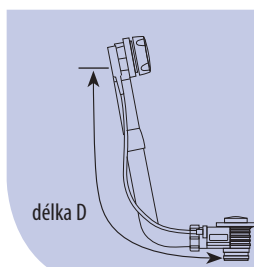

rukojeť - mosaz
zátka Ø 42 mm - mosaz

Vanový sifon 1 1/2
viditelné části z nerez. oceli
řetízek 450 mm
218300 140,-

Délky vanových souprav pro jednotlivé vany

- 475 mm ostatní vany POLYSAN
- 675 mm Bermuda, Edera, Eola, Duo, Salsa, Alia, Samora, Rosana, Tanya, Viva, Astra, Andra, Cleo (mimo 180x90), Floss, Chiquita, Tandem, Marlene 170 a 180, Triangl, Kvadra, Stadium, Mimosa, Krysta, Rohia, Zasu
- 875 mm Toscana, IO, Dupla, Cleo 180x90, Marlene 190 a 200
- 1 175 mm Came, Oblo, Quest