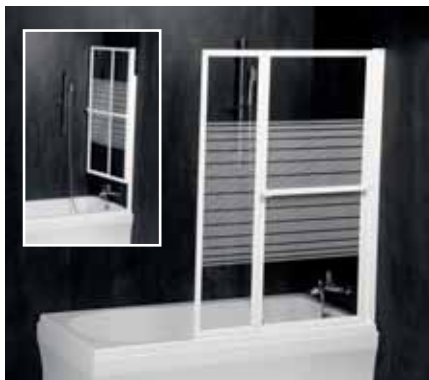

VENUS 2
36127 106(67)x140 cm, rám bílý 9 990,-
Vhodná pro klasické vany.