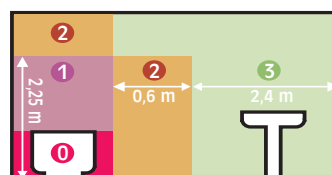

Podhledové osvětlení

- 0 -
- 1 -
- 2 IP66 - IP65 - IP44
- 3 IP66 - IP65 - IP44 - IP43 - IP21