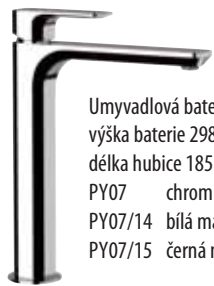

GINKO

- kombinace ostrých hran a hladkých ploch dodává sérii lehkost a eleganci
- 3 různé velikosti umyvadlových stojánkových baterií včetně modelu s napouštěním kaskádou

**6 let
ZÁRUKA**

SPY

- oblíbený hranatý design s oblým rohem, který je navíc doplněn zkosenou hranou
- ve stejném tvaru nabízíme také umyvadlový sifon a rohový ventil
- velmi elegantní, praktické a jednoduché přepínání sprchy u vanové baterie - stačí jen zatáhnout za sprchovou hadici
- tři různé povrchové úpravy - chrom, bílá mat, černá mat

DESIGN