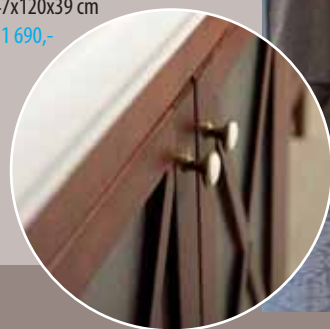

47x170x39 cm

18 490,-

L P

47x120x39 cm

11 690,-

CALANDERA
stojan, mahagon
50x180x47 cm
12 990,-

Police
70x1,9x10 cm
1 390,-

125x77,5x54 cm