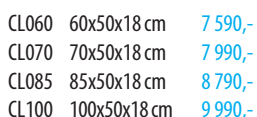

CLOE

Výklopné zrcadlo s pneumatickými zvedacími písty, korpus v barvě Titan Alu, tenký hliníkový rám okolo zrcadla, vnitřní kosmetické zrcadlo a 2 skleněné police, integrovaná el. zásuvka, úchytky pro snadné otvírání.