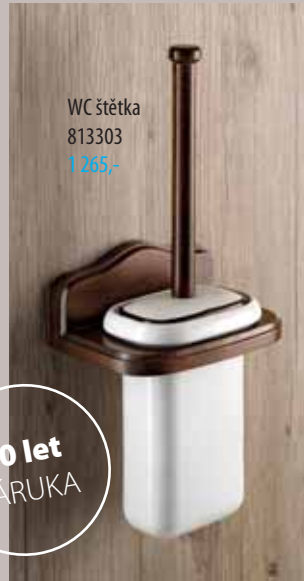

HANDUK
držák ručníků
750x900x400 mm
IN224 2 120,-

FLOT
držák ručníků
700x790x330 mm
IN219 990,-

Koš na prádlo
363x495x312 mm
8138 2 995,-

Sklenka
8110
845,-

Dávkovač mýdla
81810
1 045,-

10 let
ZÁRUKA

WC štětka
813303
1 265,-