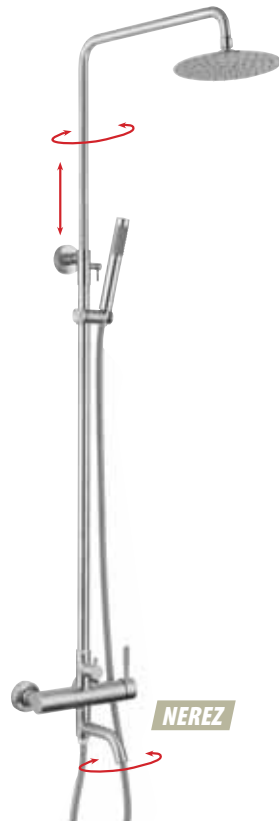

MINIMAL
hlavová sprcha Ø 200 mm
nastavitelná výška
1000-1500 mm
broušená nerez
MI140 10 990,-

NEREZ