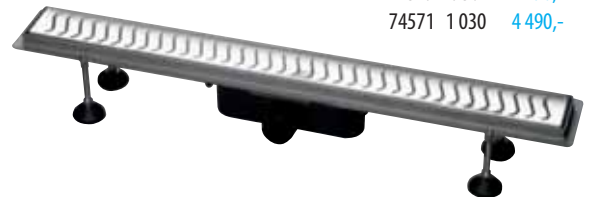

ROAD

plastový odtokový kanálek
s nerezovým roštem, výška 68 mm

Celková délka (mm)		
72834	455	2 395,-
71673	720	2 995,-
71674	820	3 195,-
71675	920	3 395,-