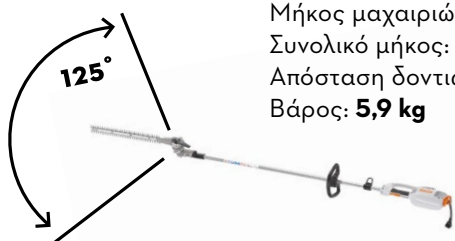

539€

HS 56 C-E

Κυβισμός: **21,4 cm³**
Ισχύς: **0,9 HP**
Μήκος μαχαιριών: **60 cm**
Απόσταση δοντιών: **34 mm**
Βάρος: **4,5 kg**
Εξαιρετικά χαμηλό βάρος.

625€

HS 82 R

Κυβισμός: **22,7 cm³**
Ισχύς: **1,0 HP**
Μήκος μαχαιριών: **60 cm**
Απόσταση δοντιών: **38 mm**
Βάρος: **5,3 kg**

ΦΡΑΧΤΟΚΟΠΤΕΣ

ΗΛΕΚΤΡΙΚΟΣ

ΑΠΟ 485€ | **435€**

HLE 71

Ισχύς: **600 W**
Μήκος μαχαιριών: **50 cm**
Συνολικό μήκος: **254 cm**
Απόσταση δοντιών: **35 mm**
Βάρος: **5,9 kg**

BENZINΟΚΙΝΗΤΟΣ

ΑΠΟ 589€ | **499€**

HL 92 C-E