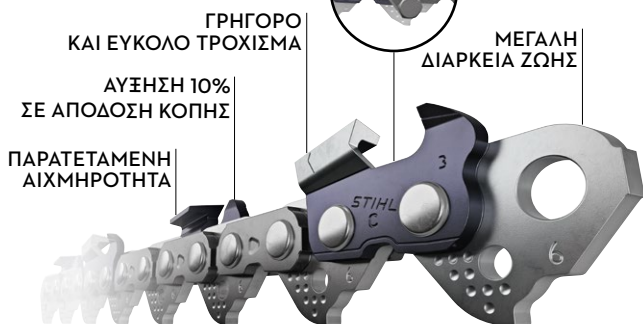

Η STIHL ΑΛΛΑΖΕΙ ΤΑ ΔΕΔΟΜΕΝΑ ΣΤΑ ΘΕΜΑΤΑ ΑΠΟΔΟΣΗΣ ΚΟΠΗΣ, ΤΡΟΧΙΣΜΑΤΟΣ ΚΑΙ ΔΙΑΡΚΕΙΑΣ ΤΩΝ ΑΛΥΣΙΔΩΝ!

ΑΥΞΗΣΗ ΑΠΟΔΟΣΗΣ ΚΟΠΗΣ ΚΑΤΑ 10%

Σε συνδυασμό με το μικρό πλάτος τομής, η ειδική κόψη Hexa της αλυσίδας 3/8" Rapid Hexa εξασφαλίζει απόδοση κοπής αυξημένη κατά 10% σε σύγκριση με την αλυσίδα 3/8" Rapid Super - για μέγιστη απόδοση στη ρίψη δέντρων.

ΓΡΗΓΟΡΟ ΚΑΙ ΕΥΚΟΛΟ ΤΡΟΧΙΣΜΑ

Χάρη στην ακριβή γεωμετρική αντιστοιχία της λίμας Hexa με τα δόντια κοπής της αλυσίδας Hexa, το τρόχισμα γίνεται αισθητά πιο γρήγορα και πιο απλά απ' ό,τι με την στρογγυλή λίμα. Σε κάθε τρόχισμα επιτυγχάνονται ξανά οι ιδανικές γωνίες τροχίσματος.

ΠΑΡΑΤΕΤΑΜΕΝΗ ΔΙΧΜΗΡΟΤΗΤΑ

Επειδή το σχήμα της λίμας είναι απόλυτα προσαρμοσμένο στα δόντια κοπής, η αλυσίδα Hexa τροχίζεται τέλεια. Κόβει πιο γρήγορα και παραμένει αιχμηρή για αισθητά μεγαλύτερο χρόνο.

ΜΕΓΑΛΗ ΔΙΑΡΚΕΙΑ ΖΩΗΣ

Λόγω της αραίωσης των διαστημάτων τροχίσματος, αυξάνεται και η διάρκεια ζωής της αλυσίδας 3/8" RH.

Αυτό το φυλλάδιο καταργεί κάθε προηγούμενο.

• Οι τιμές που αναφέρονται στο φυλλάδιο είναι προτεινόμενες και ισχύουν για την περίοδο που αναγράφεται στο οπισθόφυλλο και μέχρι εξαντλήσεως των αποθεμάτων • Όλες οι τιμές περιλαμβάνουν Φ.Π.Α. • Αρχικές τιμές ορίζονται οι προτεινόμενες τιμές του επίσημου τιμοκατάλογου STIHL από 1/1/2022 • Το φυλλάδιο τυπώθηκε σε χαρτί που διασφαλίζει τα δασικά οικοσυστήματα με πιστοποίηση FSC • Η STIHL δεν φέρει ευθύνη για τυχόν λάθη και αποκλίσεις στις εικόνες ή στις τιμές. Το βάρος στα αλυσοπρίονα είναι χωρίς καύσιμο, λάμα και αλυσίδα. Το όφελος αγοράς, όπου αυτό αναφέρεται, προκύπτει από τον επίσημο τιμοκατάλογο STIHL από 1/1/2022. Μην απορρίψετε το φυλλάδιο σε δημόσιο χώρο.