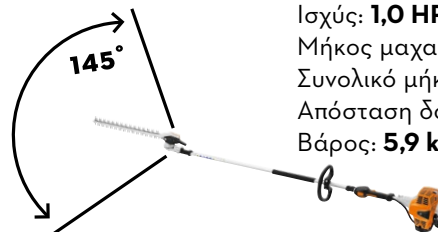

ΦΡΑΧΤΟΚΟΠΤΕΣ

ΗΛΕΚΤΡΙΚΟΣ

ΑΠΟ 485€ | **435€**

HLE 71

Ισχύς: **600 W**
Μήκος μαχαιριών: **50 cm**
Συνολικό μήκος: **254 cm**
Απόσταση δοντιών: **35 mm**
Βάρος: **5,9 kg**

BENZINΟΚΙΝΗΤΟΣ

ΑΠΟ 589€ | **499€**

HL 92 C-E

Κυβισμός: **21,4 cm³**
Ισχύς: **1,0 HP**
Μήκος μαχαιριών: **50 cm**
Συνολικό μήκος: **232 cm**
Απόσταση δοντιών: **34 mm**
Βάρος: **5,9 kg**

Εξαιρετικά ελαφρύ. / Εκκίνηση ErgoStart.
Λειτουργία ECOSPEED.