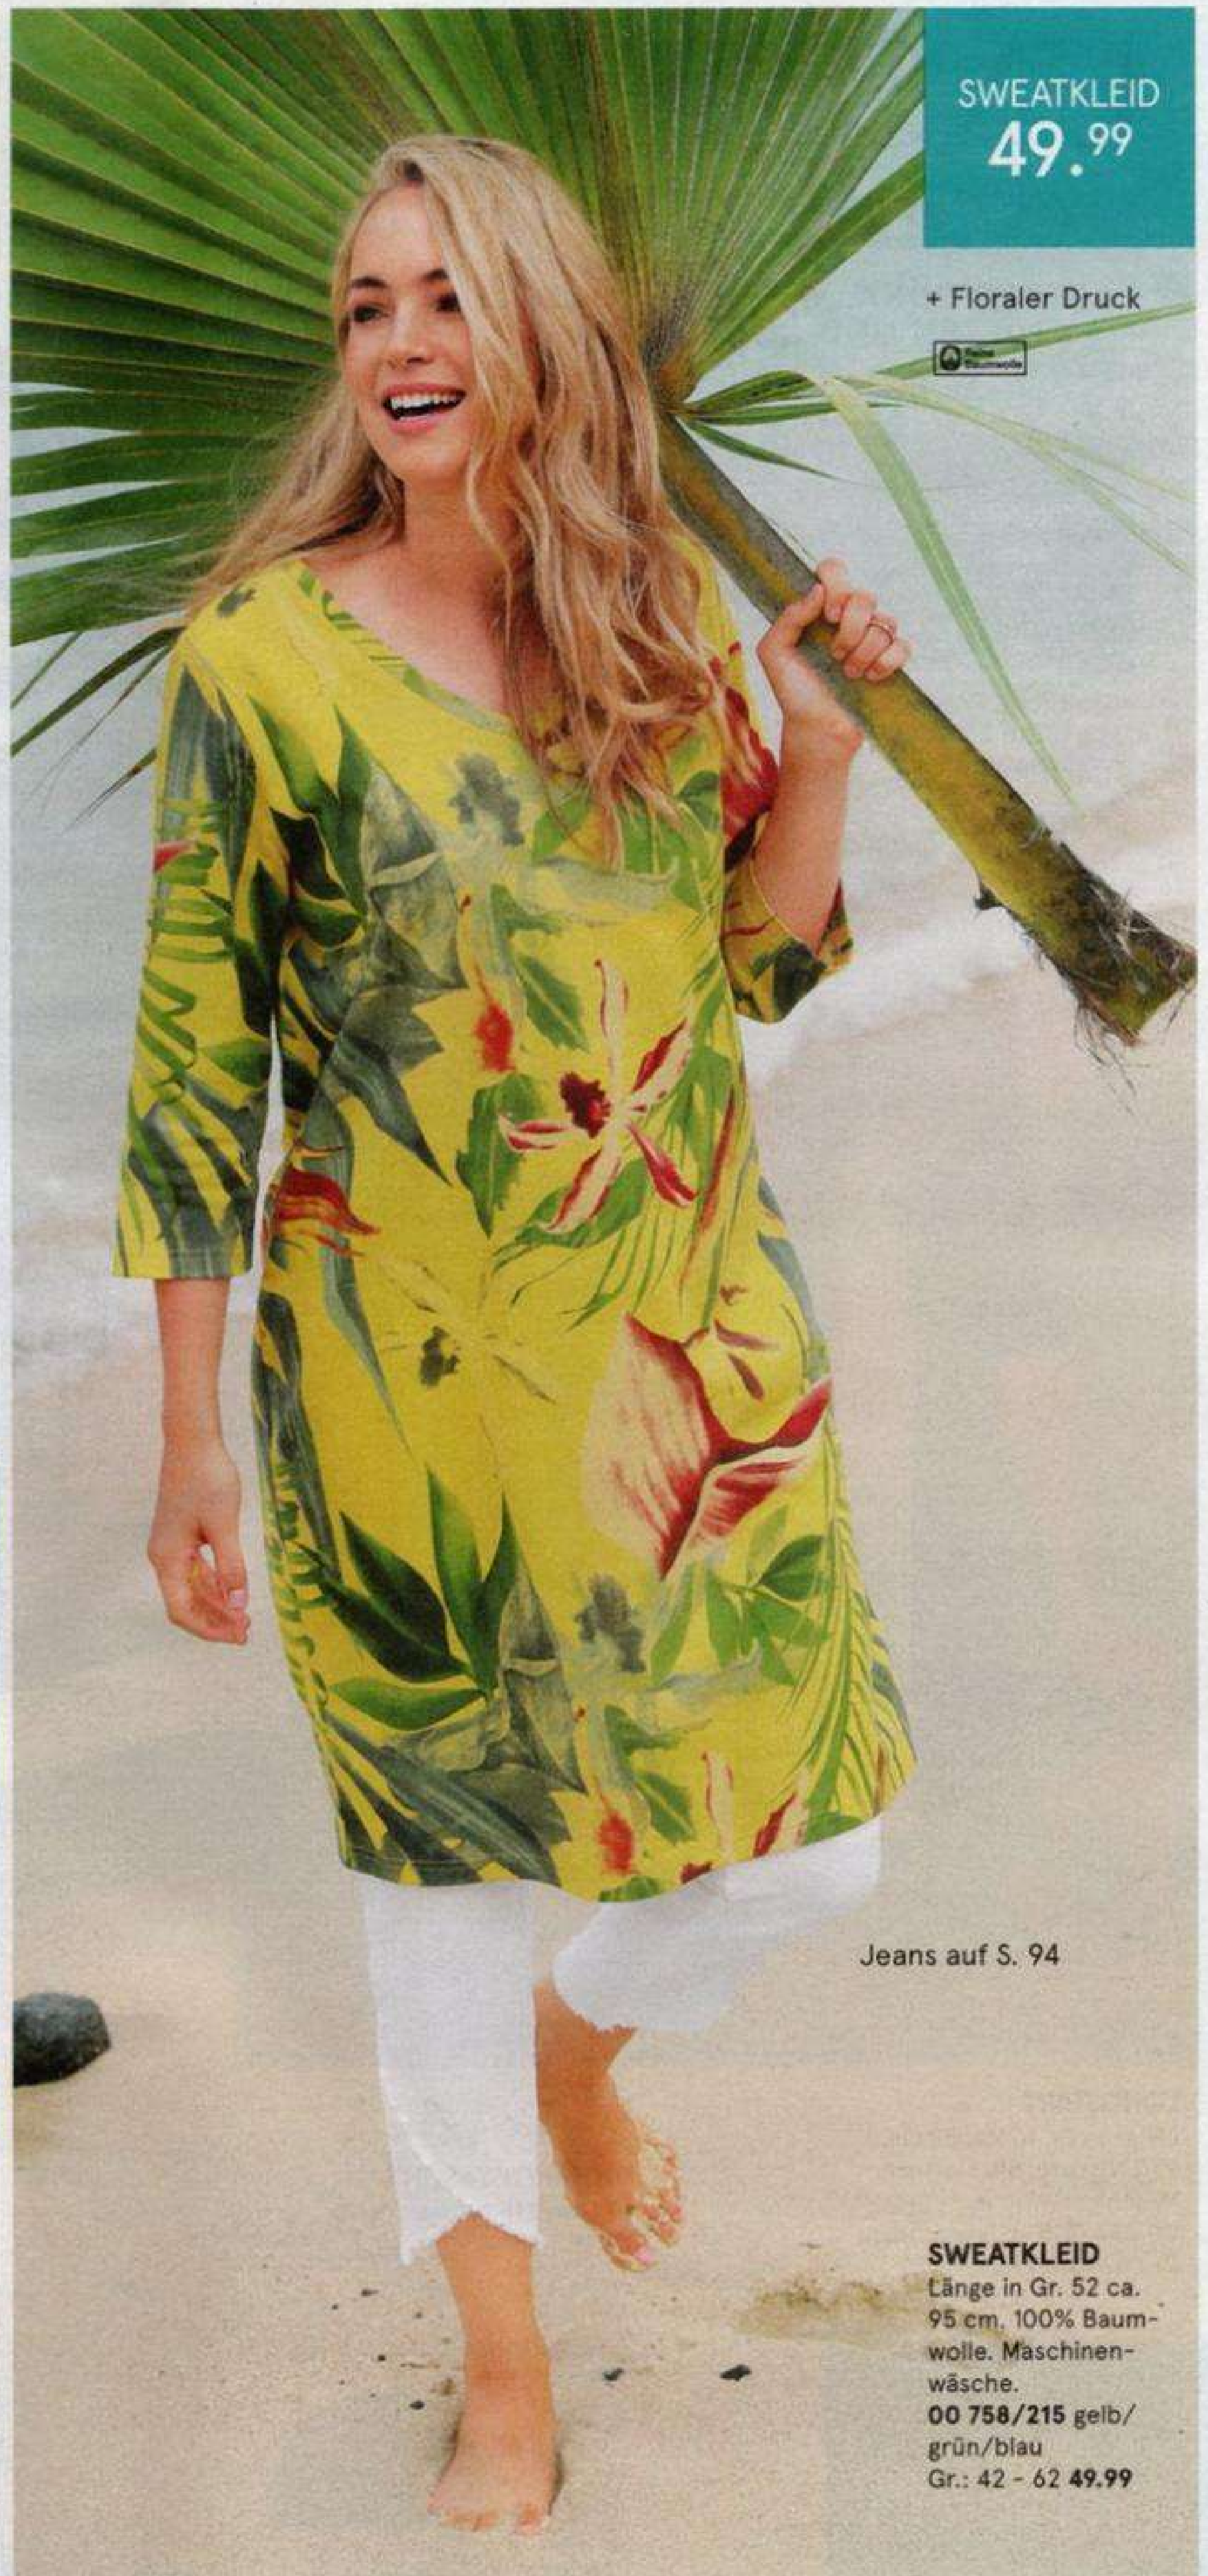

**SWEATKLEID**  
49.99

+ Floraler Druck

Jeans auf S. 94

**SWEATKLEID**  
Länge in Gr. 52 ca. 95 cm. 100% Baumwolle. Maschinenwäsche.  
00 758/215 gelb/grün/blau  
Gr.: 42 - 62 49.99

**LONGSHIRT**  
49.99

- + Mit Dekosteinen
- STRETCH**