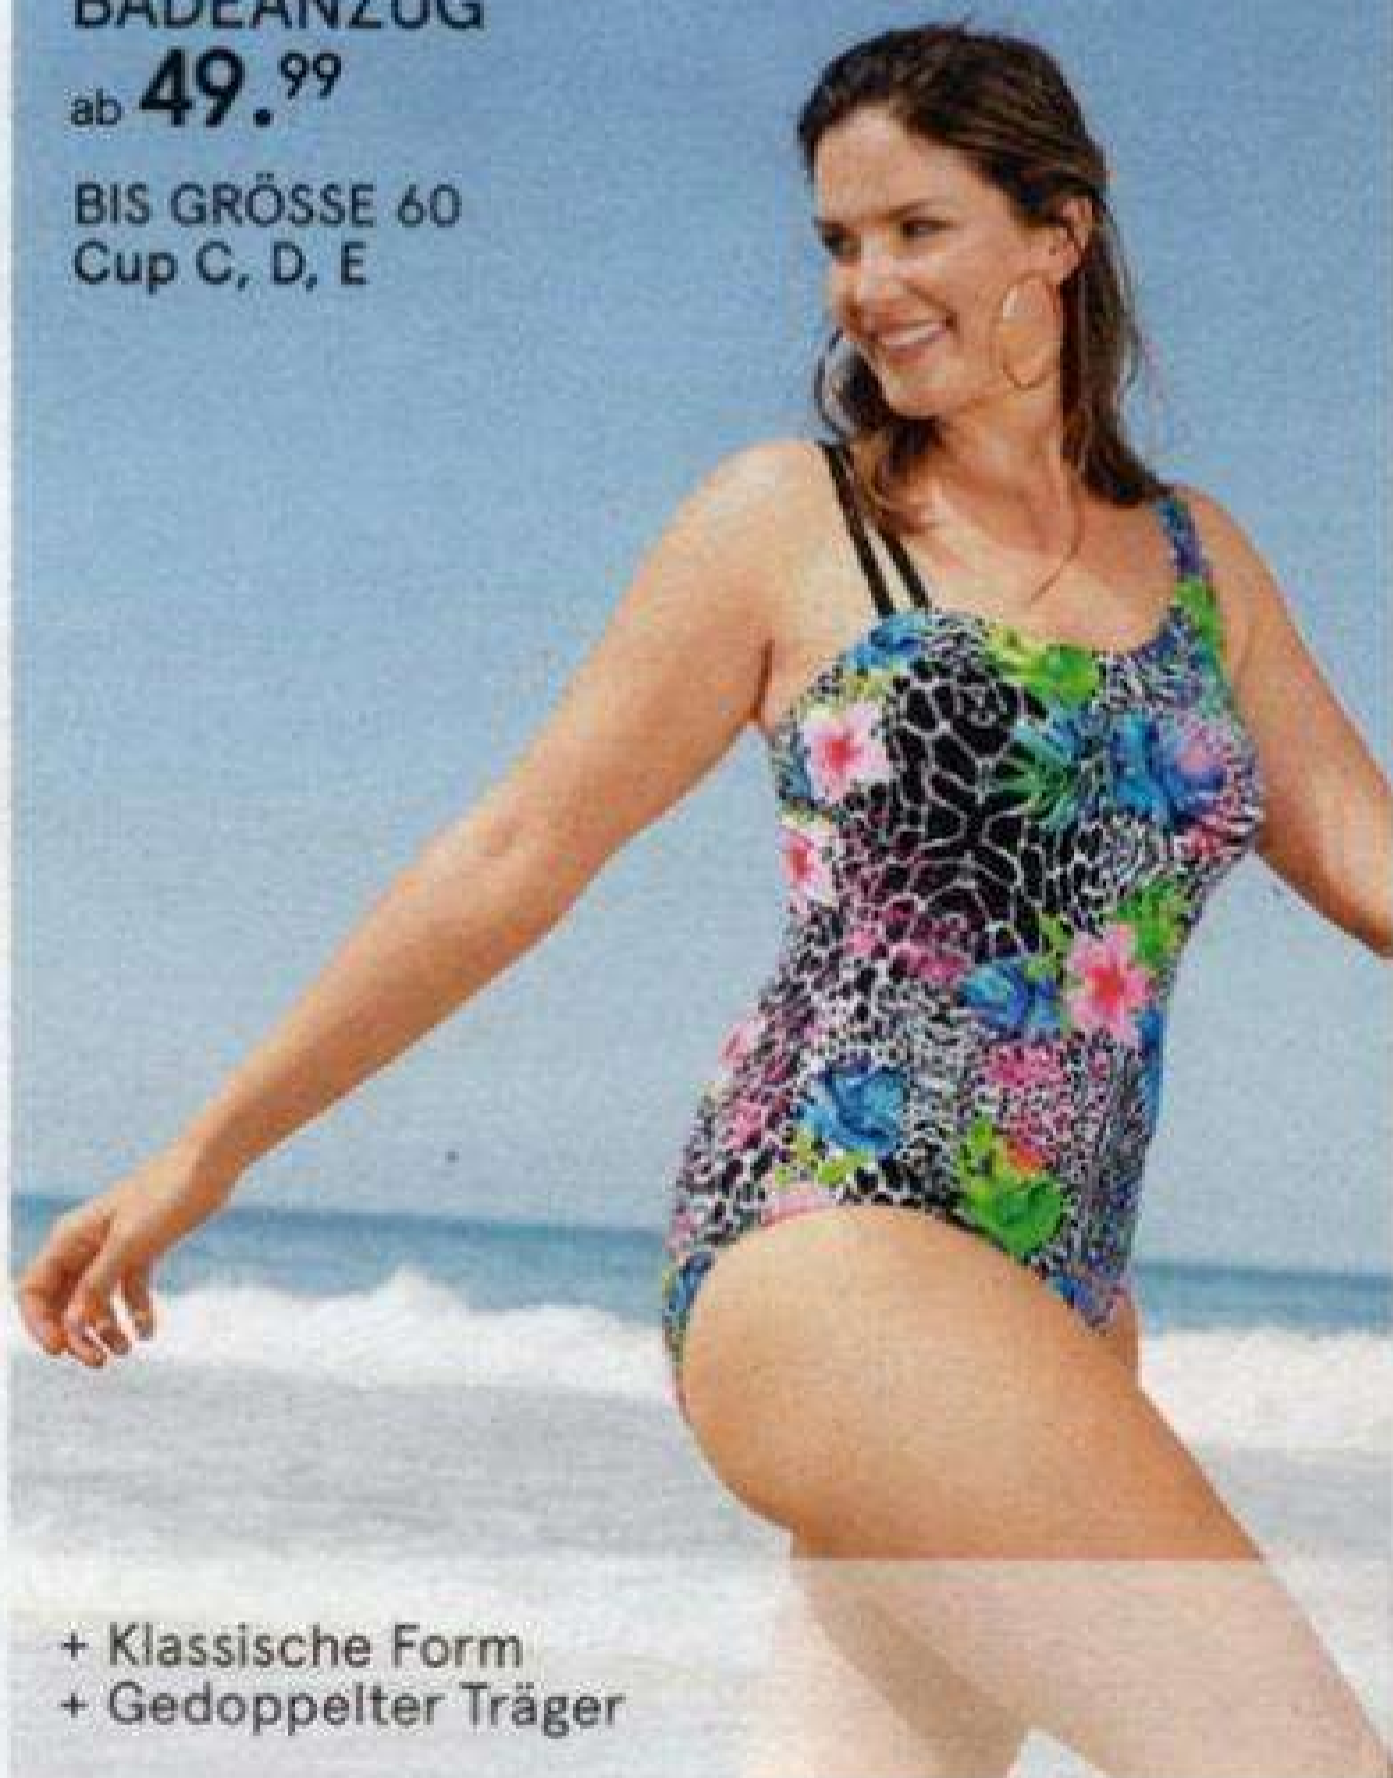

BADEANZUG
ab 49.99

BIS GRÖSSE 60
Cup C, D, E

+ Klassische Form
+ Gedoppelter Träger

BADEANZUG

Mit Softschalen, Unterbrustband und formendem Vorderfutter. Runder Rückenausschnitt. Futter: 85% Polyamid, 15% Elasthan, Material: 80% Polyamid, 20% Elasthan. schwarz/weiß/pink
31 105/615 Cup C, 30 397/415 Cup D,
30 400/615 Cup E
Cup C - E, Gr.: 38, 40 49.99
Cup C - E, Gr.: 42 - 46 55.99
Cup C - E, Gr.: 48 - 60 61.99

SUNSHINE on the beach

STRANDKLEID,
ab 17.99

BIS GRÖSSE 58

+ Figurumspielend
+ Mit Volant