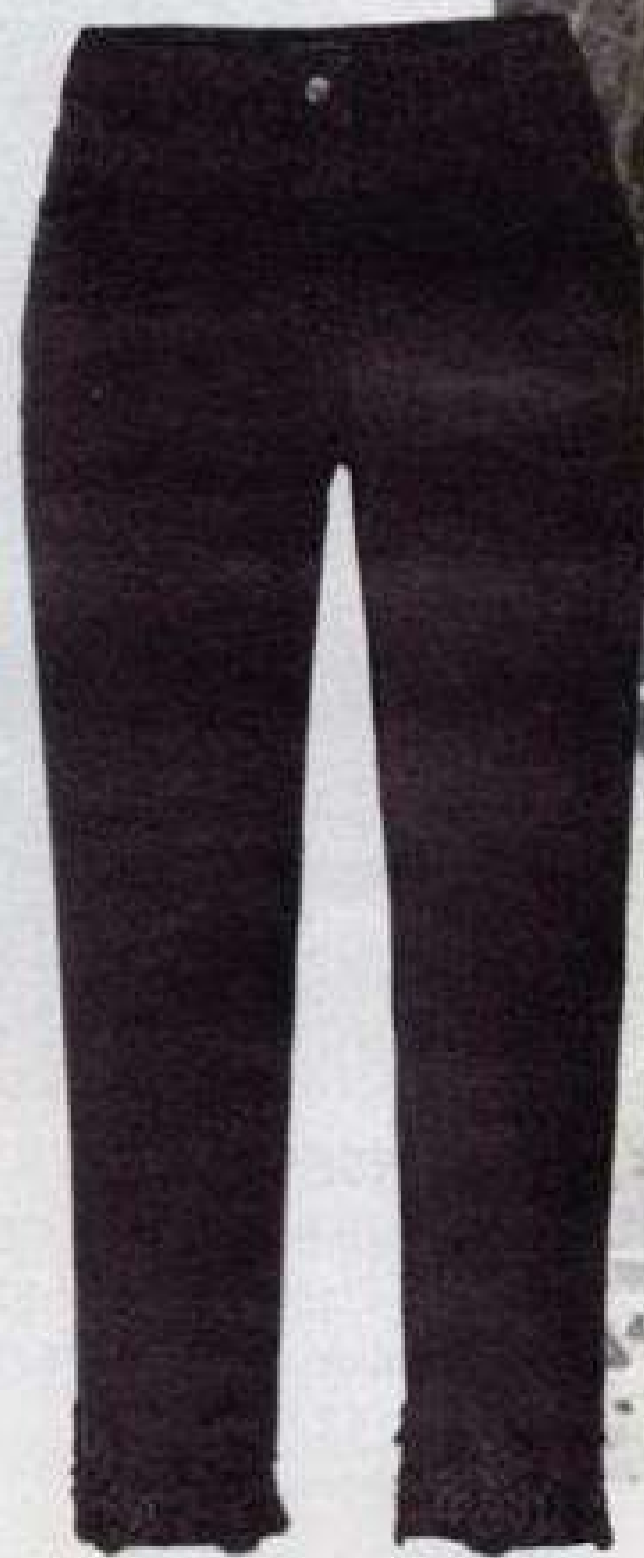

JEANS
In Gr. 42: Innenbeinlänge
ca. 70 cm. Denim: 75%
Baumwolle, 23% Poly-
ester, 2% Elasthan. Maschi-
nenwäsche.
12 486/715 black denim
Gr.: 42 - 56
79.99

+ Stickerei am
Beinabschluss

F
KEILSANDALE
42 876/315 schwarz
Gr.: 36 - 41 119.99