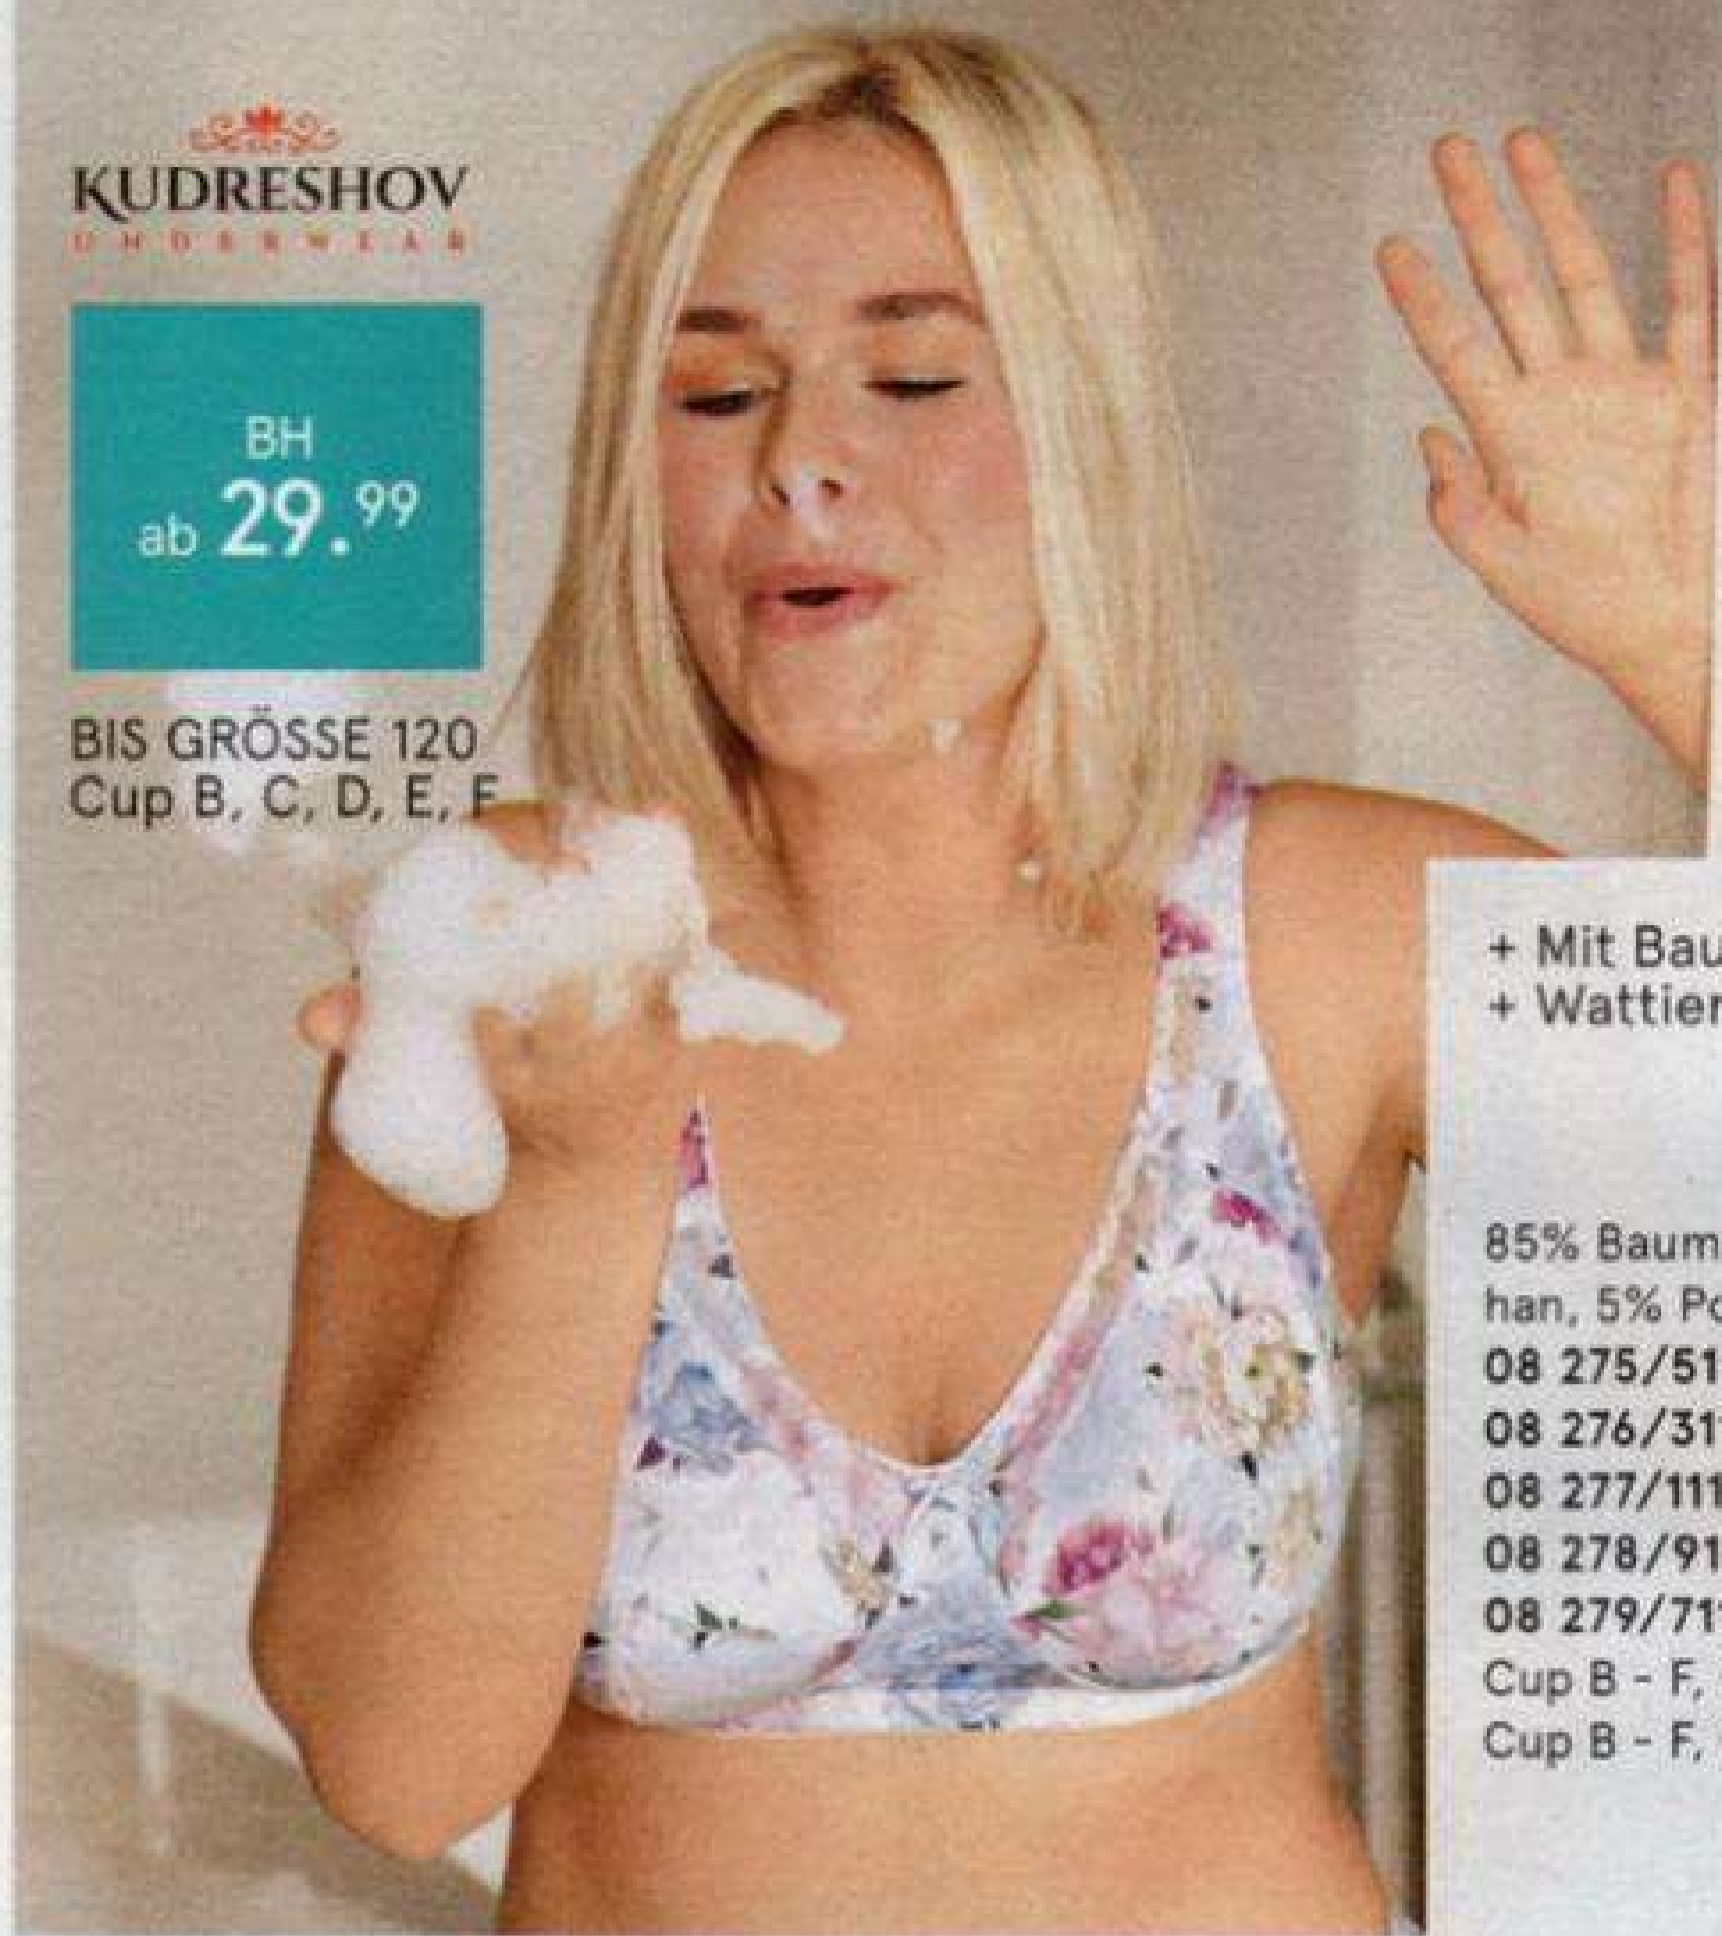

- + Mit Baumwolle
- + Wattierte Träger

85% Baumwolle, 10% Elasthan, 5% Polyamid, weiß
08 275/511 Cup B
08 276/311 Cup C
08 277/111 Cup D
08 278/911 Cup E
08 279/711 Cup F
Cup B - F, Gr.: 80, 85 29.99
Cup B - F, Gr.: 90 - 120 33.99