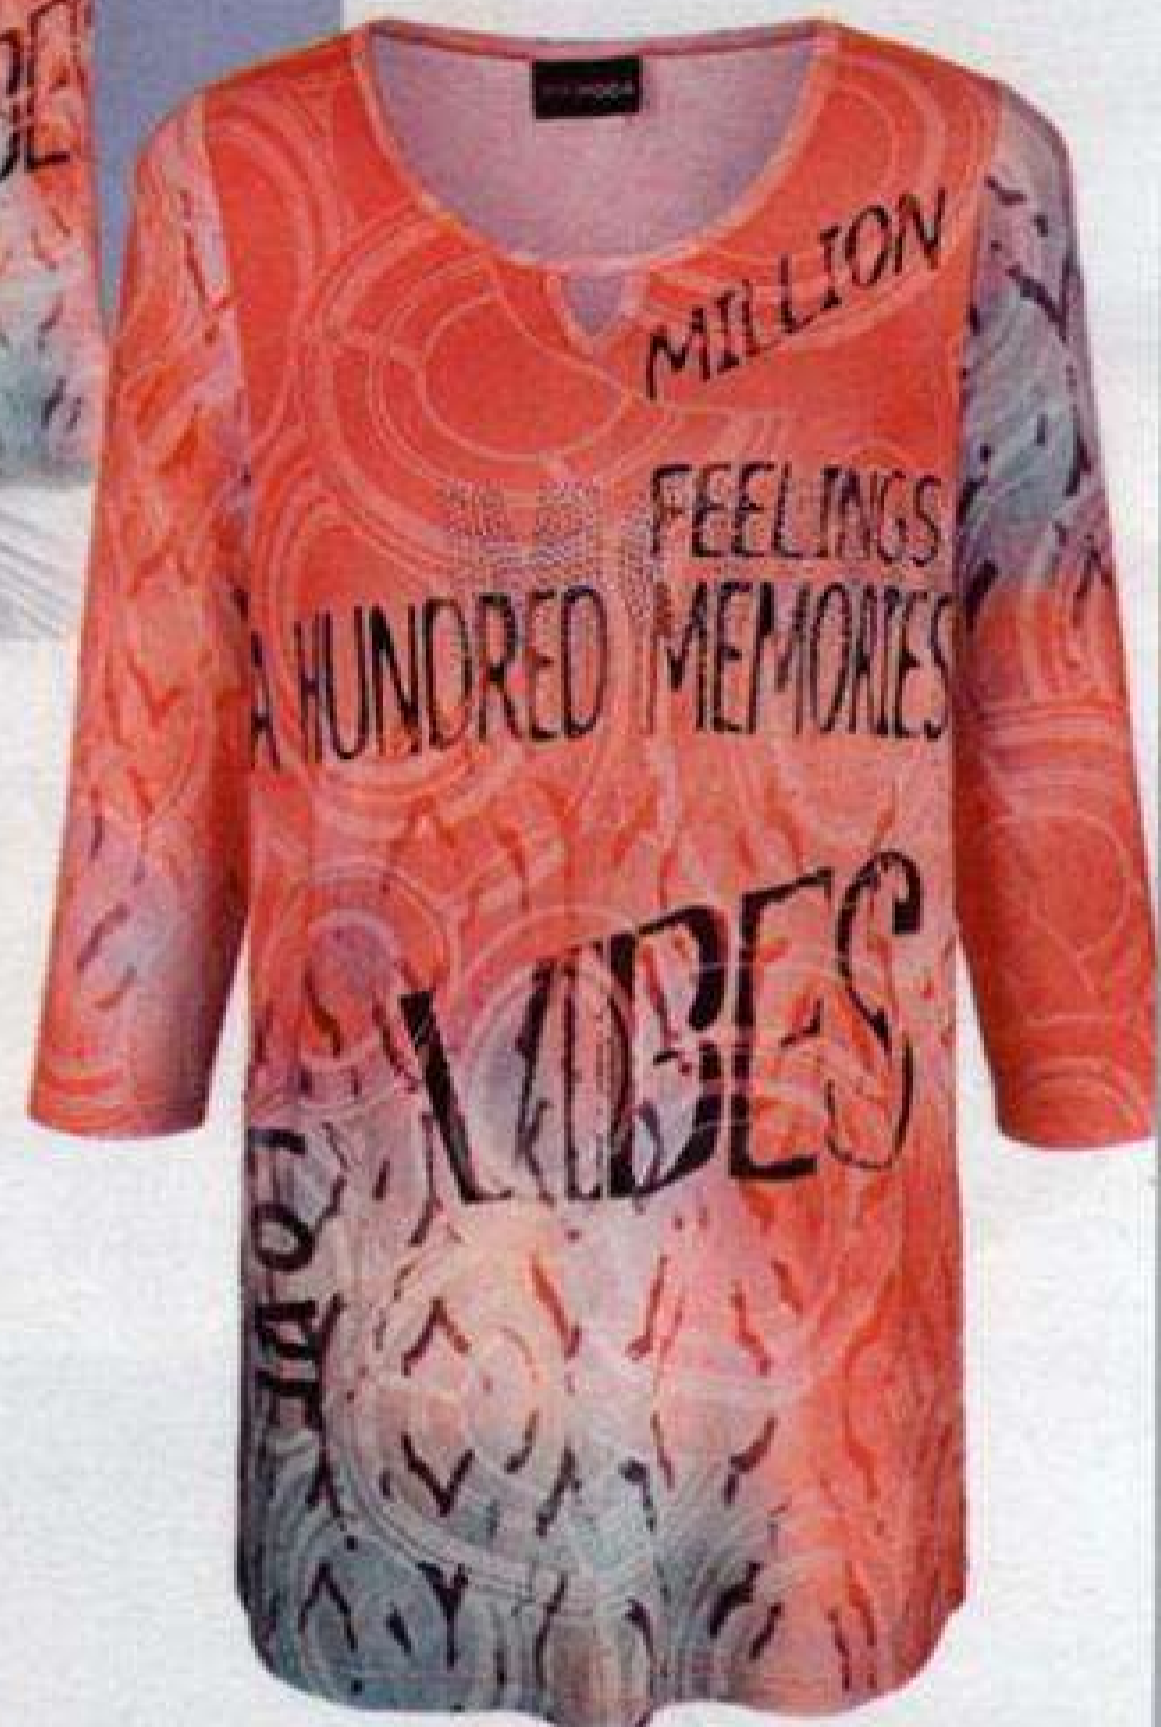

SHIRT
Länge in Gr. 52 ca.
78 cm. 92% Viskose,
8% Elasthan. Ma-
schinenwäsche.
00 771/515
koralle/marine
Gr.: 42 - 62 49.99

MIAMODA
FAVORITE
STYLE

PULLOVER
39.99
+ Effektgarn
+ Rippbündchen
an den Ärmeln