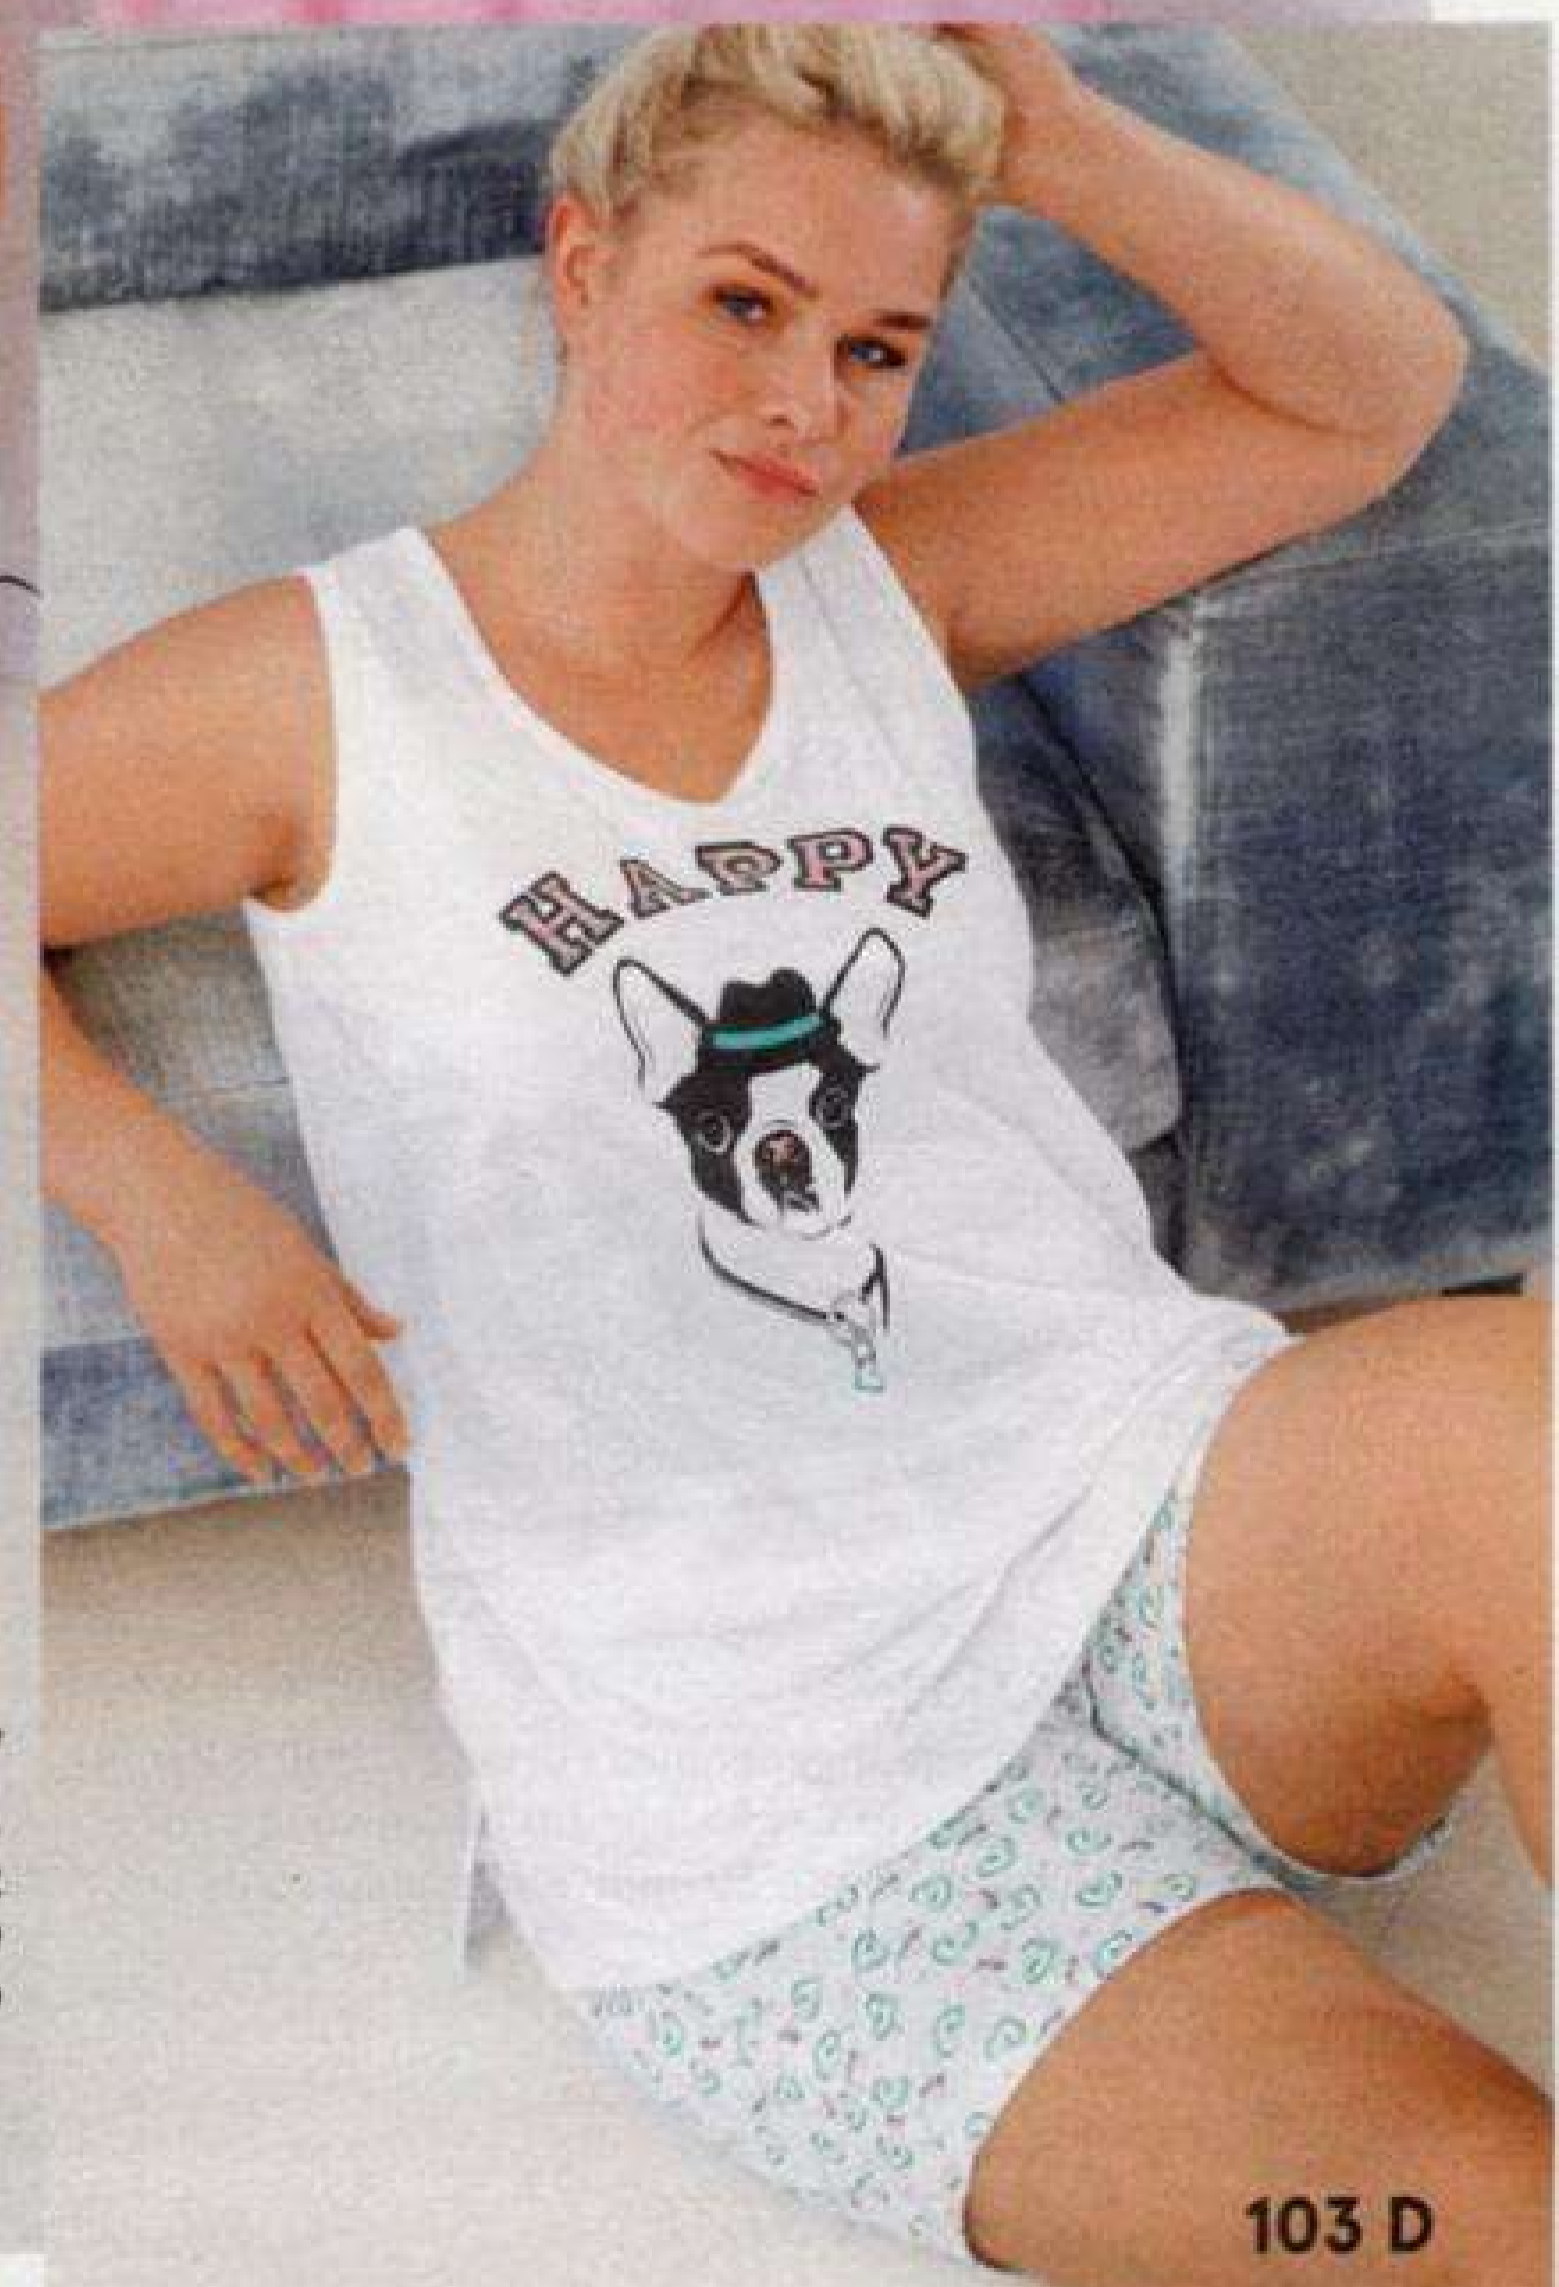

SHORTY

100% Baumwolle. Maschinenwäsche.
94 913/115 weiß/aqua/schwarz
Gr.: 38, 40 19.99, Gr.: 42 - 46 22.99
Gr.: 48 - 62 25.99