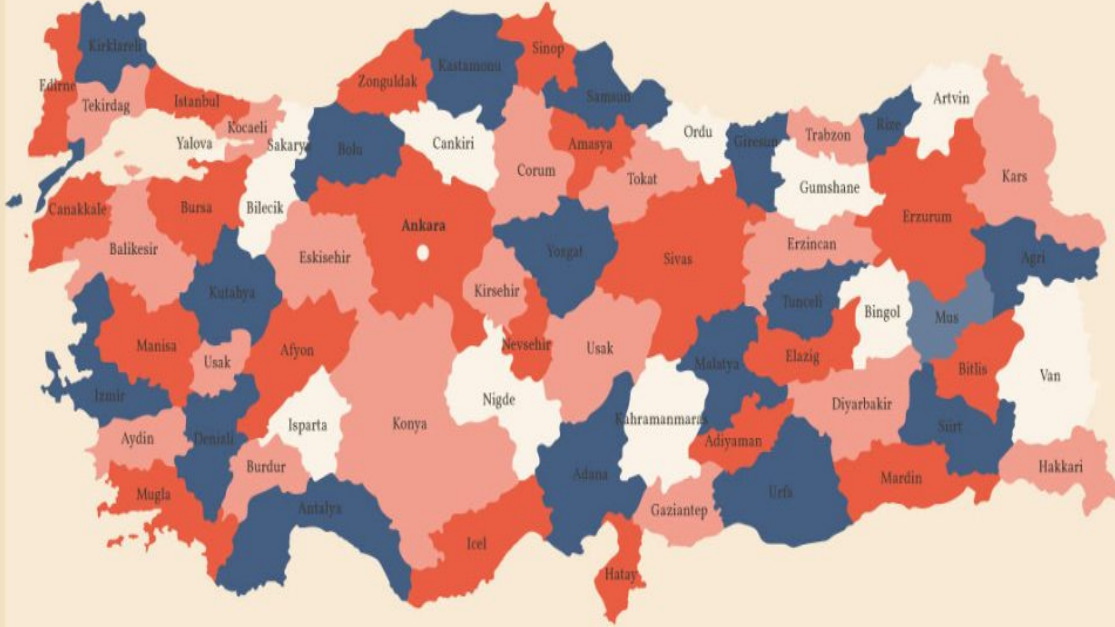

## 81 İL VE TÜM İLÇELERDEN EV DEN EVE NAKLİYAT

Çok sevdiğini seni sevgili ülkemiz. Halada çok sevmekteyiz. Ve çok sevmeye devam edeceğimiz. Sana olan sevgimiz hiç eksilmeyecek. Adana'dan Zonguldak'a, Karstan istanbul'a hiç bir yerini sen senden asla ayırmadık. Eşit sevdiğini. Tüm Türkiye'ye hizmet için buradayız. Pro Ev Taşıma.