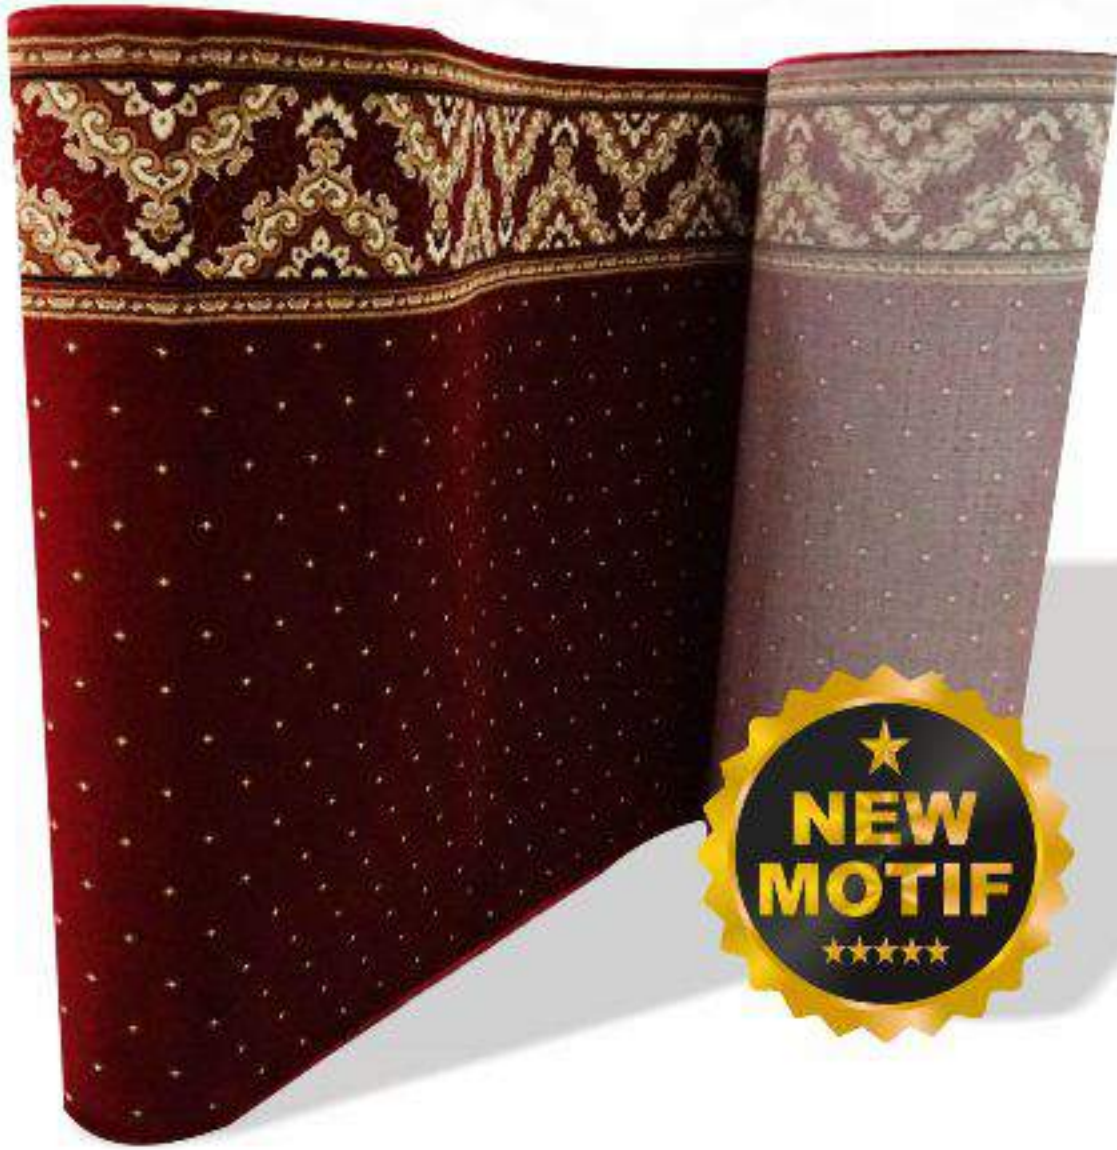

KARPET SAJADAH MASJID
GRADE B+

B+ 5