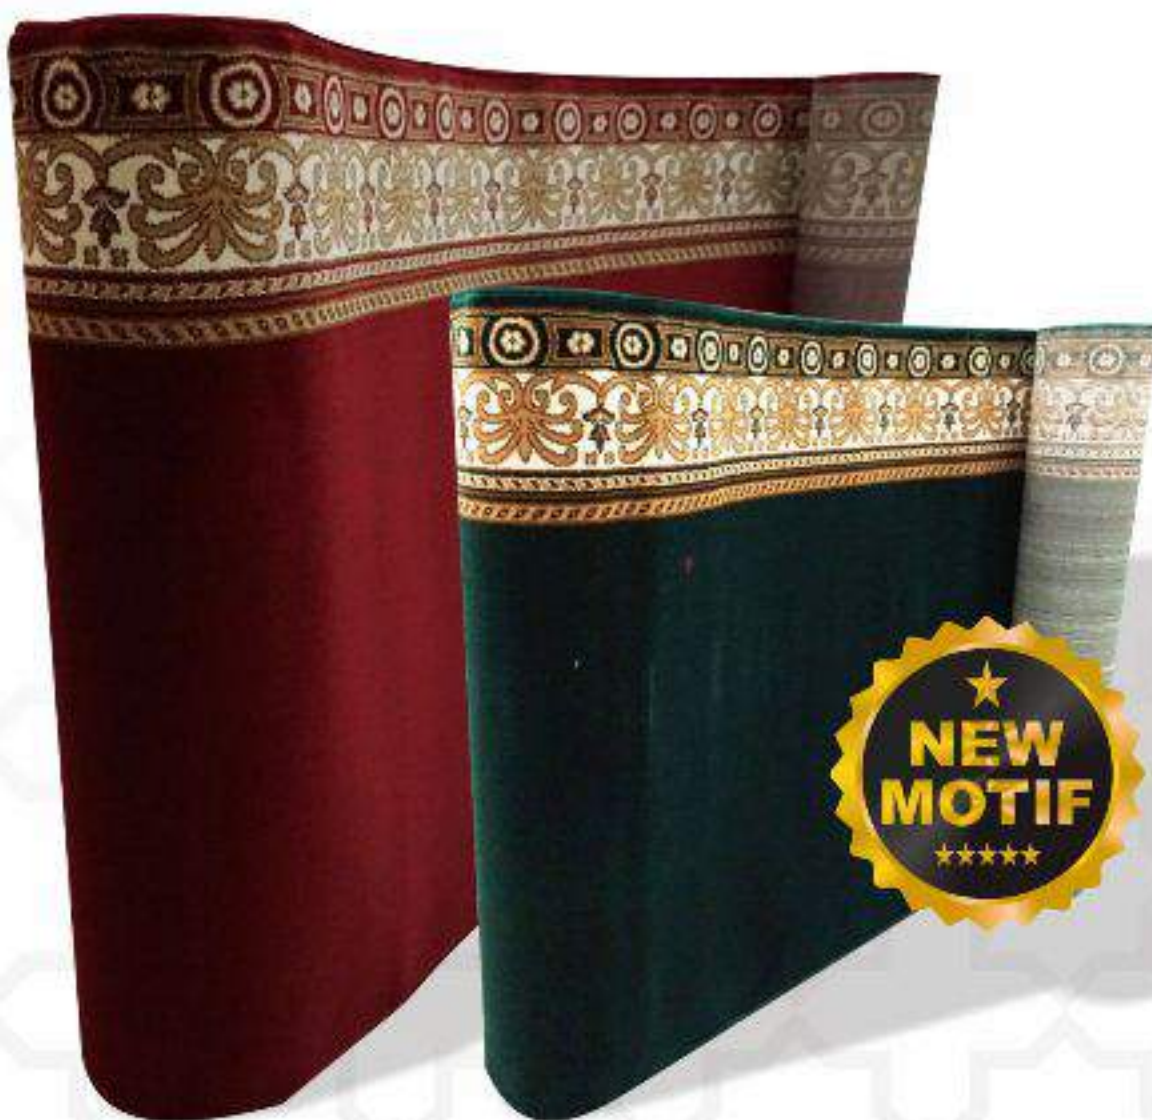

B+ 3

B+ 4

Kualitas unggul dengan harga yang sangat bersahabat, menjadikannya pilihan yang sangat diminati. Tak hanya untuk masjid skala besar, Turkey Minimalis B+ juga sangat cocok untuk masjid perumahan, musholla kantor hingga musholla pribadi rumah anda.

NEXT MOTIF

Spesifikasi

- Made In : Turkey
- Ketebalan : 14 mm
- Ukuran : 1,2 x 12/24/30 m/roll
- Warna : Merah, Hijau, Biru
- Motif : Bintik, Bunga
- Harga : Rp. 425.000,-/meter