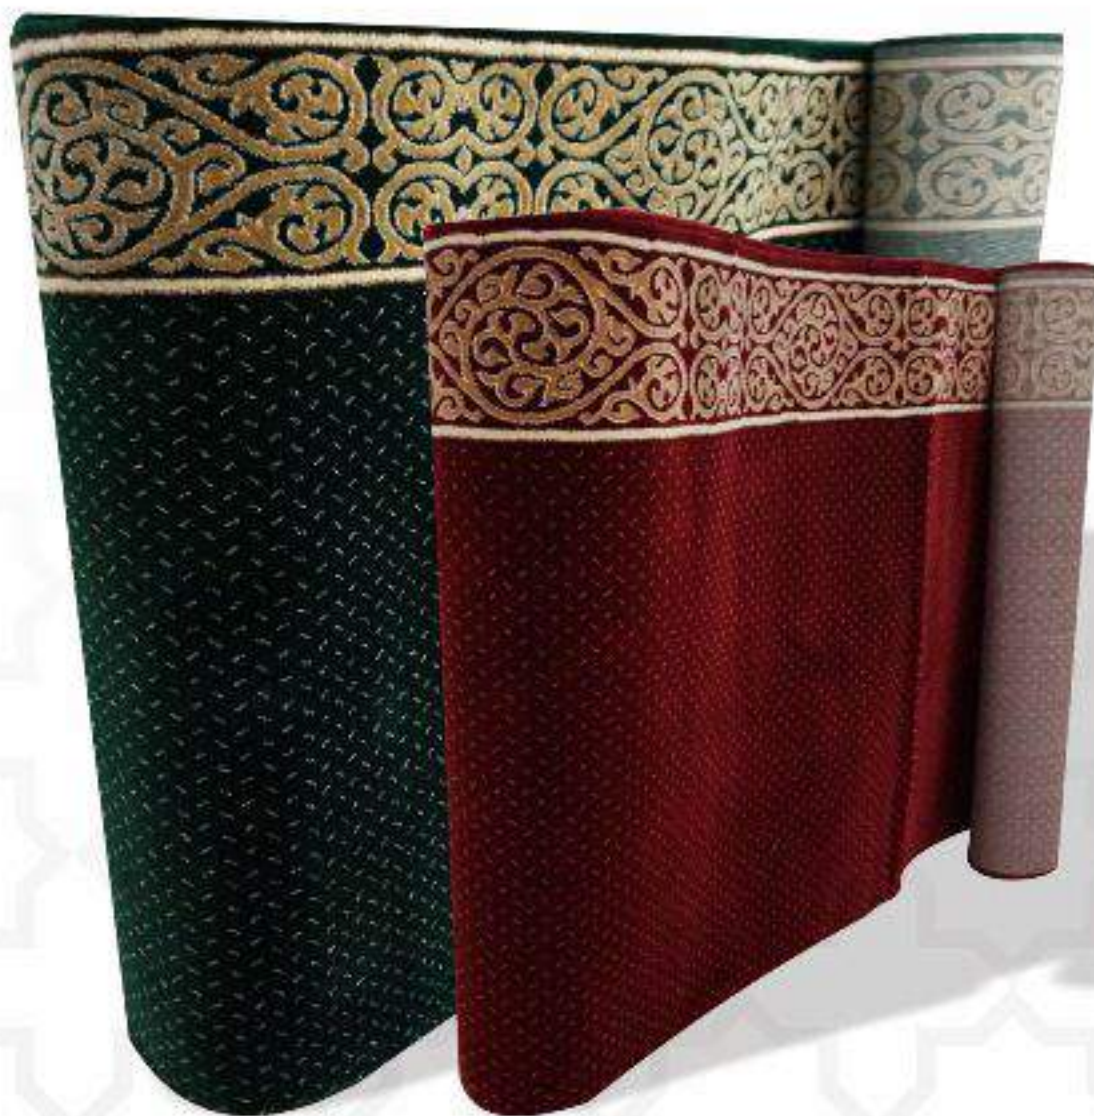

B+ Pre 4 **B+ Pre 5**

Pilihan motif nya cantik, benangnya kuat dan kokoh, tidak mudah lepas dan awet. Tebal 14mm dan titik rapat hingga 950.000 dot/m² sensasi empuk dan tebal akan membuat ibadah lebih nyaman.

Spesifikasi

- Made In : Turkey
- Ketebalan : 14 mm
- Ukuran : 1,2 x 12/24/30 m/roll
- Warna : Merah, Hijau, Coklat
- Motif : Bintik, Bunga
- Harga : Rp. 525.000,-/meter