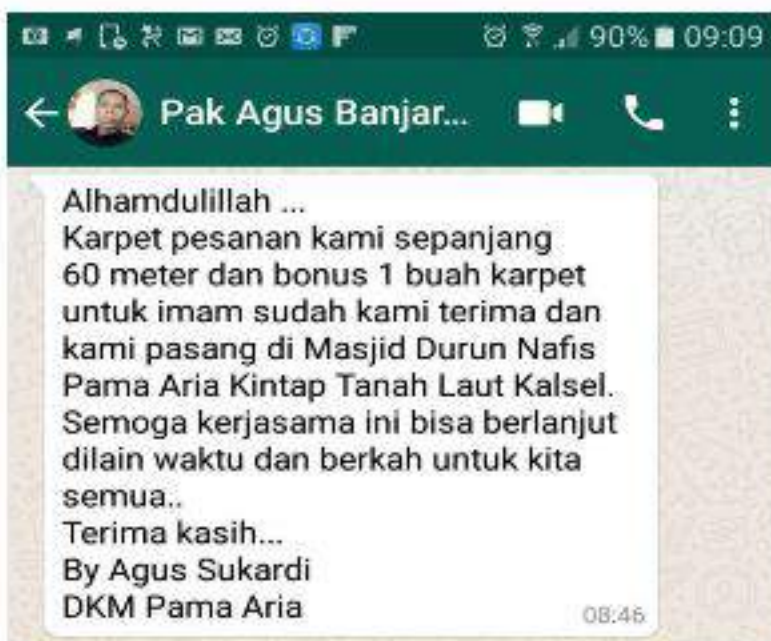

Masjid PATOK NEGORO DONGKELAN
Bantul, Yogyakarta

TESTIMONI

Bp. Mujiono - Masjid Nurul Barkah Bandara Soekarno Hatta

Bp. Ismail - Masjid Al Hafidz Malang - Jawa Timur

Bu Rosna - Masjid Agung Al-Abror Padang Sidempuan