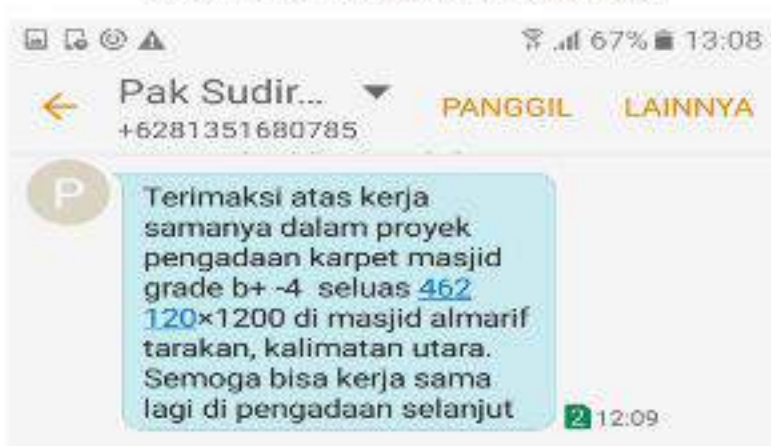

Bp. Sudirman - Masjid Agung Al Ma'arif Tarakan - Kalimantan Utara