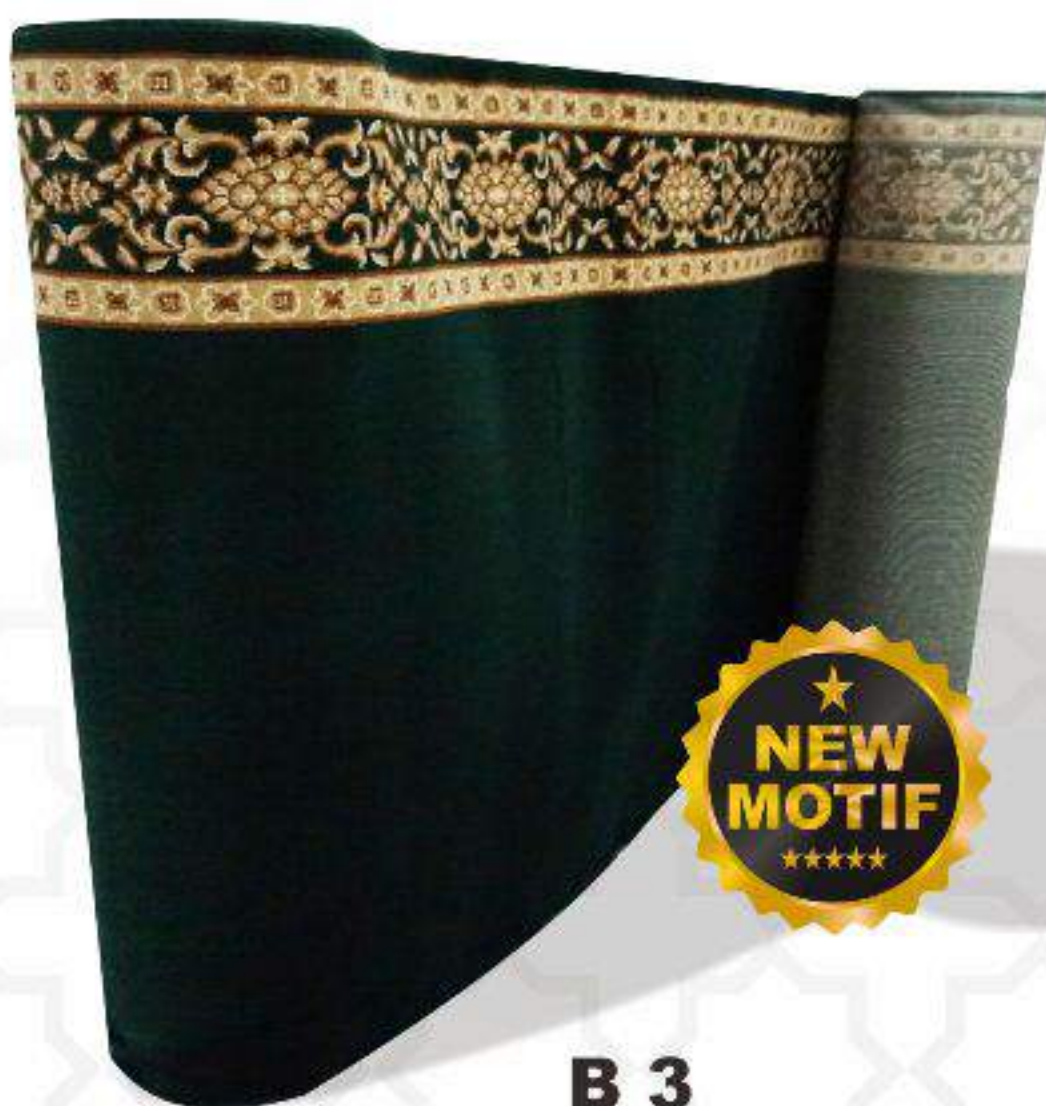

B 3

Kualitas karpet sajadah berketebalan 13mm dengan pilihan warna merah, hijau dan biru. Harga terjangkau, kualitas kompetitif.

NEXT MOTIF

Spesifikasi

- Made In : Turkey
- Ketebalan : 13 mm
- Ukuran : 1,2 x 12/24/30 m/roll
- Warna : Merah, Hijau, Biru
- Motif : Bintik, Polos
- Harga : Rp. 350.000,-/meter