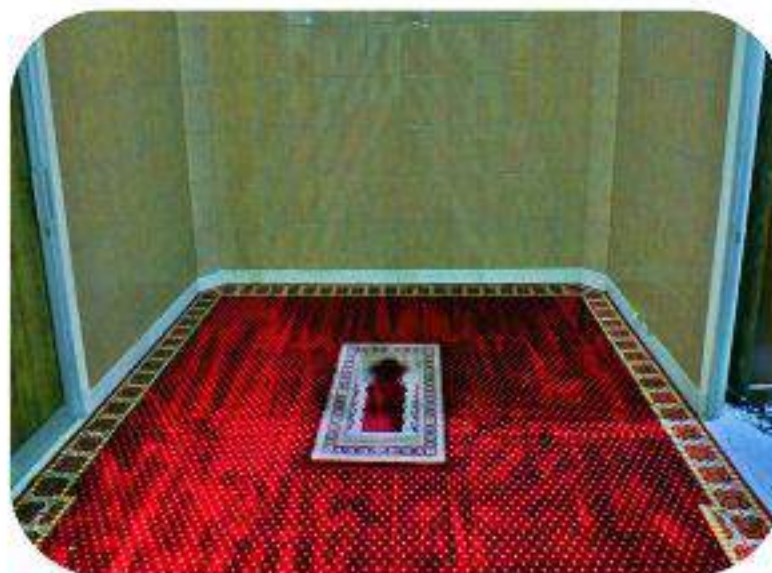

Masjid BAITUL HIDAYAH
BANDARA ADISUTJIPTO YOGYAKARTA