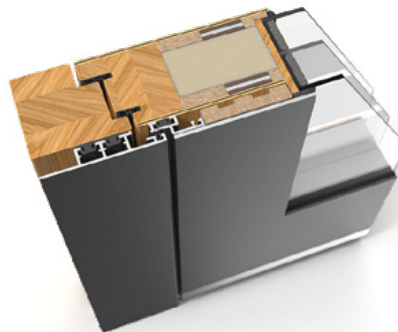

LEVEL

SOFT

HOLZ PREMIUM

Sichere und extrem steife Konstruktion aus Massivholz, verstärkt mit einem Stahlprofil. Natürliche Holzwärme, unterstützt durch moderne Technologie für mehr Komfort und Haltbarkeit.