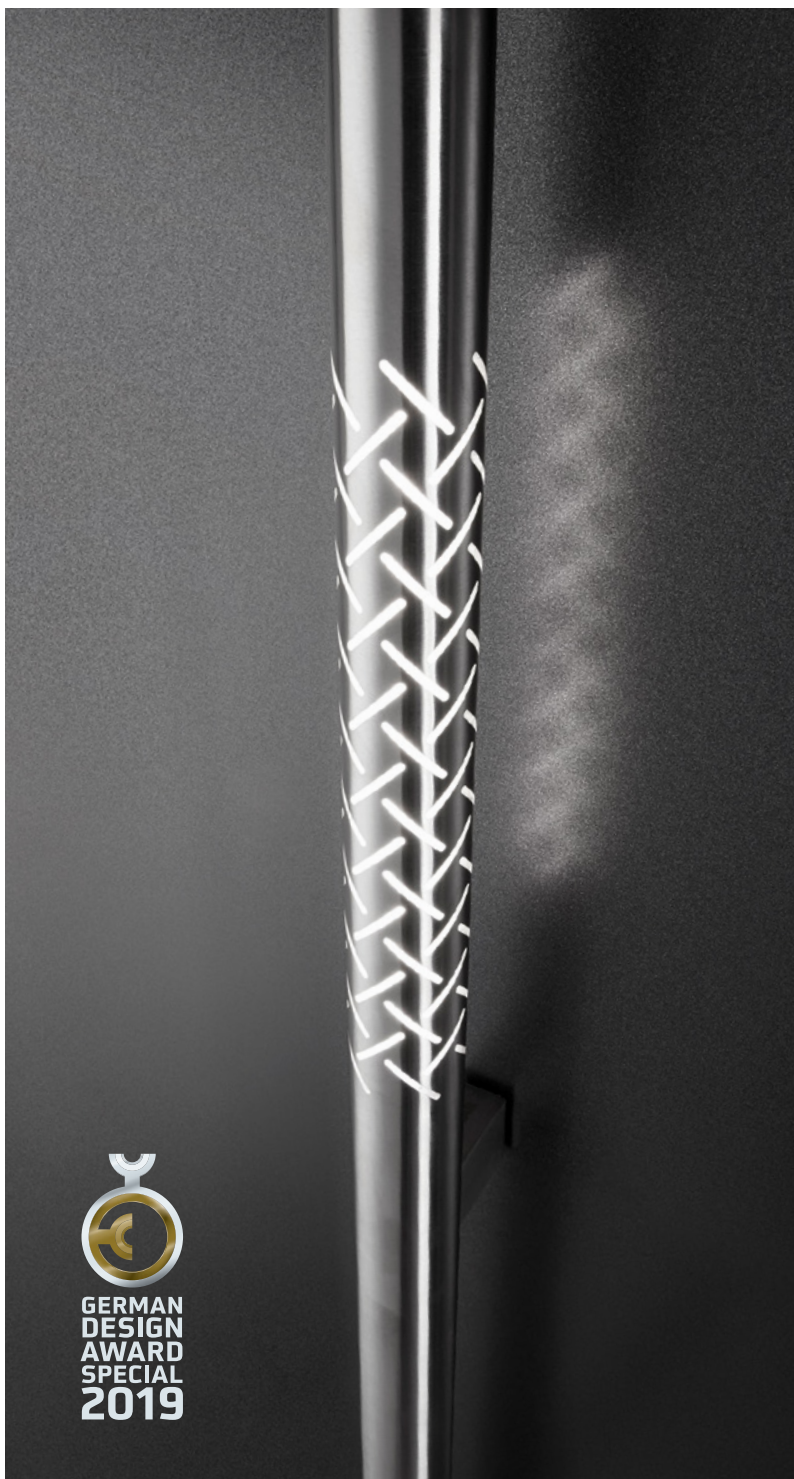

GERMAN
DESIGN
AWARD
SPECIAL
2019

Ein einzigartiges Lichtspiel – die Kollektion MAGMALUX.