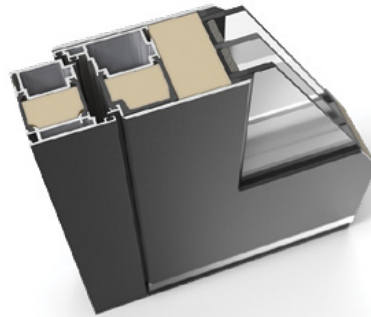

ALUMINIUM PREMIUM CARBON

Sichere, extrem steife und hervorragende Isolierkonstruktion aus Aluminium, verstärkt mit einem Karbonfaserprofil. Die doppelseitige Monoblock-Konstruktion ermöglicht die Herstellung der schönsten Formen.

LEVEL