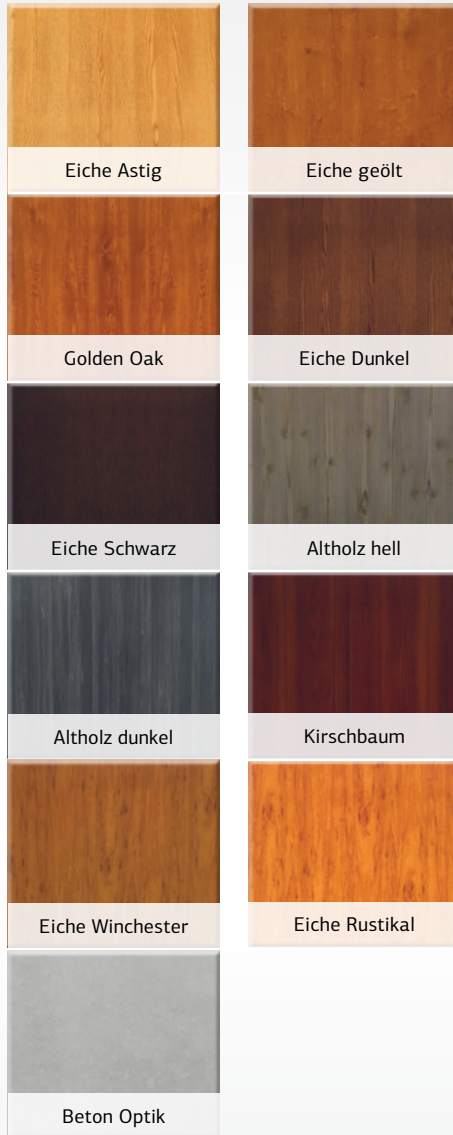

LEVEL

SOFT

Wählen Sie die Farbe von Aluminium ...

FARBEN ALU STANDARD

FARBEN ALU GLATT MATT

FARBEN ALU METALLIC GLATT UND FEINSTRUKTUR

Wenden Sie sich bitte an das Verkaufsteam, um weitere Informationen zum Farben-Sortiment zu erhalten.

**FARBEN ALU
HOLZDEKOR**

... oder die Farbe des Holzes

FICHTE - LASUREN

LÄRCHE - LASUREN

EICHE - LASUREN

ÖLE

LASUREN - NUR FÜR HOLZ-ALU MODELLE

Fensterglas

Wenden Sie sich bitte an das Verkaufsteam, um weitere Informationen zum Glas-Sortiment zu erhalten.

Klarglas

Klarglas mit Motiv

Satinato Weiß

Satinato Weiß mit Motiv

Parsol Grau

Parsol Grau mit Motiv

Parsol Braun