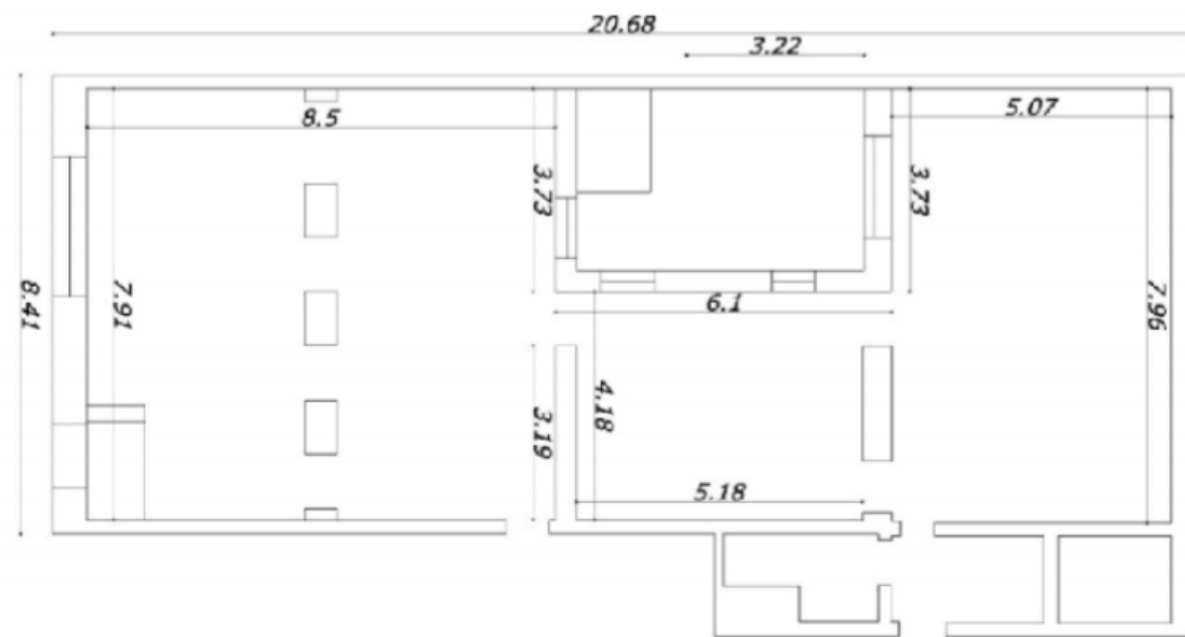

El espacio secundario es una sala aforada en madera con

un pequeño office. Es una sala con mucho encanto y con una acústica estupenda en la que se celebran desde funciones de teatro, conciertos y presentaciones, a cenas y eventos gastronómicos únicos y exclusivos.

Ambas salas se alquilan y están disponibles para celebrar y desarrollar eventos. Tienen un total de 178 metros cuadrados. Se dispone de mesa de reuniones, sillas, un espacio de sofás y 44

CONTACTO

MODUS OPERANDI