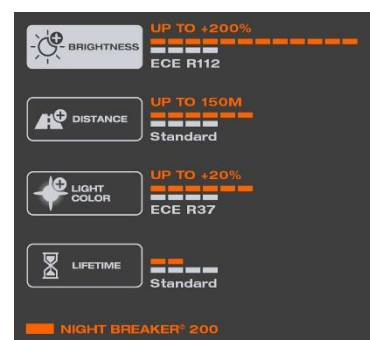

OSRAM NIGHT BREAKER® 200

Особенности

- До 200% больше яркости¹⁾
- До 150 метров дальность светового луча
- Хромированный колпачок
- До 20% более белый свет¹⁾
- Самая яркая галогенная лампа OSRAM

Преимущества

- Больше света на дороге: видеть дальше и быстрее реагировать на опасности
- Отличная видимость
- Современный внешний вид автомобиля
- Дорожные знаки, опасности и препятствия лучше различимы
- Топовый продукт в сегменте галогенных автомобильных ламп
- Премиальное качество OSRAM