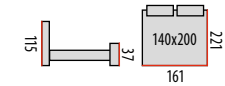

Sevilla **NOWY WYMIAR**

tkanina, kolor: szary, tap. 23
fabric, color: grey, up. 23
ткань, цвет: серый, об. 23