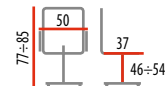

Sevilla **NOWY WYMIAR**

tkanina, kolor: szary, tap. 23
 fabric, color: grey, up. 23
 ткань, цвет: серый, об. 23

Rino

ekoskóra+tkanina, kolory: biały+czarny, biały+ szary, czarny+niebieski, czarny+ czerwony
 eco leather+fabric, colors: white+black, white+ grey, black+blue, black+ red
 кожзаменитель+ткань, цвет: белый+черный, белый+серый, черный+синий, черный+розовый