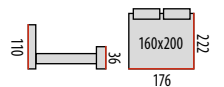

Alexis

tkanina, kolor: szary, tap. 54
fabric, color: grey, up. 54
ткань, цвет: серый, об. 54