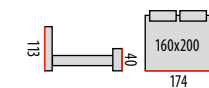

Texas **NOWY KOLOR**

tkanina, kolor: denim, tap. 53
 fabric, color: denim, up. 53
 ткань, цвет: деним, об. 53

Texas **NOWY WYMIAR**

tkanina, kolor: szary, tap. 23
 fabric, color: grey, up. 23
 ткань, цвет: серый, об. 23