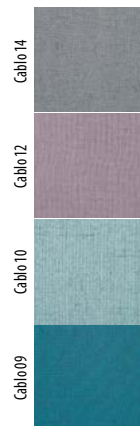

fotel, skóra: według próbnika+drewno dąb
armchair, leather: according to color swatch+oak wood
кресло, кожа: по образцу+дуб

fotel, skóra: według próbnika+drewno ciemny orzech
armchair, leather: according to color swatch+dark walnut
кресло, кожа: по образцу+темный орех

fotel, skóra: według próbnika+drewno dąb
armchair, leather: according to color swatch+oak wood
кресло, кожа: по образцу+дуб

sofa, tkanina lub skóra: według próbnika+drewno buk lub dąb
sofa, fabric or leather: according to color swatch+beech or oak wood
диван, ткань или кожа: по образцу+бук или дуб

fotel, tkanina: według próbnika+drewno buk
armchair, fabric: according to color swatch+beech wood
кресло, ткань: по образцу+бук

sofa, skóra: według próbnika+drewno dąb
sofa, leather: according to color swatch+beech oak
диван, кожа: по образцу+дуб

próbnik tkanin do sof i foteli: Bergen, Mason oraz Bell
color swatch for armchairs and sofas: Bergen, Mason, Bell
образец обивки кожан. к креслам и диванам: Bergen, Mason, Bell

próbnik tkanin do sof i foteli: Nordic oraz Bell
color swatch for armchairs and sofas: Nordic, Bell
образец обивки кожан. к креслам и диванам: Nordic, Bell

sofa, tkanina: według próbnika+drewno buk
sofa, fabric: according to color swatch+beech wood
диван, ткань: по образцу+бук