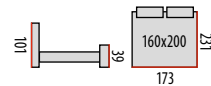

Ascot

tkanina, kolor: szary, tap. 23
fabric, color: grey, up. 23
ткань, цвет: серый, об. 23