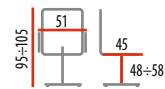

Dexter

tworzywo+siatka / tkanina membr., kolory: czarny+biały, szary
 plastic+mesh / fabric membrane, colors: black+white, grey
 пластмасса+сетка / мембр. ткань, цвет: черный+белый, серый

Max

tworzywo+tkanina membr., kolory: szary, różowy, niebieski, zielony
 plastic+fabric membrane, colors: grey, pink, blue, green
 пластмасса+мембр. ткань, цвет: серый, розовый, синий, зеленый