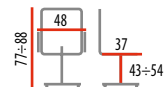

Q-100

ekoskóra+tkanina membr., kolor: czarny+czerwony, mechanizm TILT
eco leather+fabric membrane, color: black+red, TILT mechanism
кожзам+мембр. ткань, цвет: черный+красный, механизм Тилт