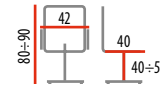

Q-M1

tkanina, kolor: szary
fabric, color: grey
ткань, цвет: серый