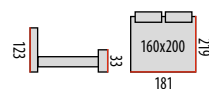

Dona

tkanina, kolor: różowy, tap. 58
fabric, color: pink, up. 58
ткань, цвет: розовый, об. 58