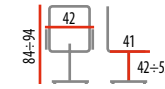

Q-M3

tkanina, kolor: szary, mechanizm TILT
fabric, color: grey, TILT mechanism
ткань, цвет: серый, механизм Тилт