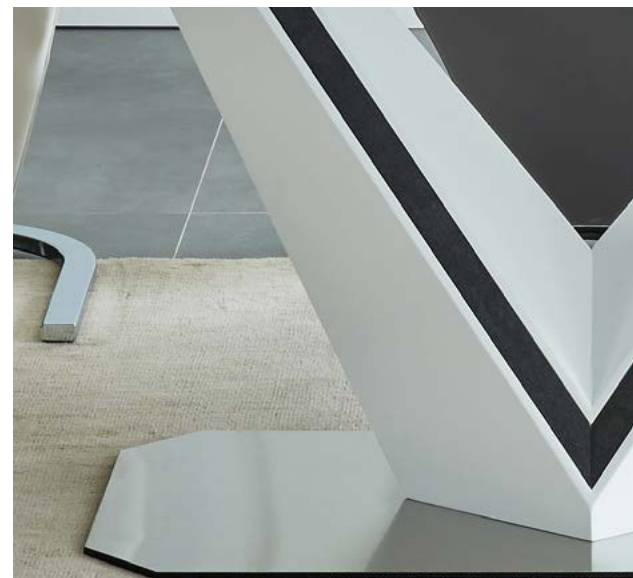

Valerio Ceramic

stół / table / стол
blat: MDF+włoska ceramika, stelaż: MDF, kolor: szary / biały mat
top: MDF+italian ceramics, frame: MDF, color: grey / white mat
столешница: МДФ+Итальянская керамика, каркас: МДФ, цвет: серый / белый мат

H-050
ekoskóra, szary, czarny, biały / chrom
eco leather, grey, black, white / chrome
кожзам, серый, черный, белый / хром