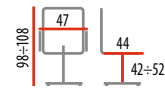

Rino

ekoskóra+tkanina, kolory: biały+czarny, biały+ szary, czarny+niebieski, czarny+ czerwony
eco leather+fabric, colors: white+black, white+ grey, black+blue, black+ red
кожзаменитель+ткань, цвет: белый+черный, белый+серый, черный+синий, черный+розовый

Scot

ekoskóra, kolory: czarny, brązowy
eco leather, colors: black, brown
кожзаменитель, цвет: черный, коричневый

Q-100

ekoskóra+tkanina membr., kolor: czarny+czerwony, mechanizm TILT
eco leather+fabric membrane, color: black+red, TILT mechanism
кожзам+мембр. ткань, цвет: черный+красный, механизм Тилт

Dexter

tworzywo+siatka / tkanina membr., kolory: czarny+biały, szary
plastic+mesh / fabric membrane, colors: black+white, grey
пластмасса+сетка / мембр. ткань, цвет: черный+белый, серый

Max

tworzywo+tkanina membr., kolory: szary, różowy, niebieski, zielony
plastic+fabric membrane, colors: grey, pink, blue, green
пластмасса+мембр. ткань, цвет: серый, розовый, синий, зеленый

Q-M2

tkanina, kolor: szary
fabric, color: grey
ткань, цвет: серый

Q-M1

tkanina, kolor: szary
fabric, color: grey
ткань, цвет: серый

Q-M3

tkanina, kolor: szary, mechanizm TILT
fabric, color: grey, TILT mechanism
ткань, цвет: серый, механизм Тилт

Rem

ława / coffee table / столик
blat: MDF laminowany, stelaż: metal, kolor: orzech, czarny
top: laminated MDF, frame: metal, color: walnut, black
стол.: ламин. МДФ, каркас: металл, цвет: орех, черный

Envo A

ława / coffee table / столик
blat: MDF laminowany, stelaż: metal, kolor: orzech, czarny
top: laminated MDF, frame: metal, color: walnut, black
стол.: ламин. МДФ, каркас: металл, цвет: орех, черный

Envo B