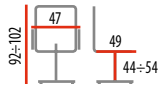

Q-M2

tkanina, kolor: szary
 fabric, color: grey
 ткань, цвет: серый

Q-M1

tkanina, kolor: szary
 fabric, color: grey
 ткань, цвет: серый

Q-M3

tkanina, kolor: szary, mechanizm TILT
 fabric, color: grey, TILT mechanism
 ткань, цвет: серый, механизм Тилт