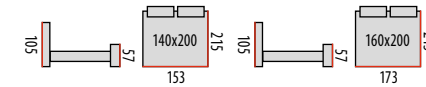

Ines

tkanina, kolor: szary, tap. 54
fabric, color: grey, up. 54
ткань, цвет: серый, об. 54

Malmo **NOWY KOLOR**

tkanina, kolor: denim, tap. 53
fabric, color: denim, up. 53
ткань, цвет: деним, об. 53

Ascot

tkanina, kolor: szary, tap. 23
fabric, color: grey, up. 23
ткань, цвет: серый, об. 23

Sevilla **NOWY WYMIAR**

tkanina, kolor: szary, tap. 23
fabric, color: grey, up. 23
ткань, цвет: серый, об. 23