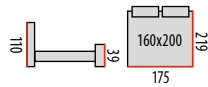

Tiffany

tkanina, kolor: szary, tap. 57
 fabric, color: grey, up. 57
 ткань, цвет: серый, об. 57

Alexis

tkanina, kolor: szary, tap. 54
 fabric, color: grey, up. 54
 ткань, цвет: серый, об. 54

Ines

tkanina, kolor: szary, tap. 54
 fabric, color: grey, up. 54
 ткань, цвет: серый, об. 54