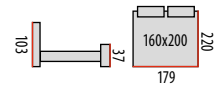

Texas **NOWY KOLOR**

tkanina, kolor: denim, tap. 53
 fabric, color: denim, up. 53
 ткань, цвет: деним, об. 53

Texas **NOWY WYMIAR**

tkanina, kolor: szary, tap. 23
 fabric, color: grey, up. 23
 ткань, цвет: серый, об. 23