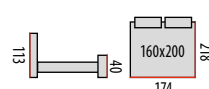

Alice

tkanina, kolor: zielony, tap. 56
fabric, color: green, up. 56
ткань, цвет: зеленый, об. 56