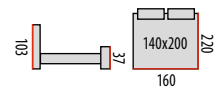

Texas **NOWY KOLOR**

tkanina, kolor: denim, tap. 53
 fabric, color: denim, up. 53
 ткань, цвет: деним, об. 53

Texas **NOWY WYMIAR**

tkanina, kolor: szary, tap. 23
 fabric, color: grey, up. 23
 ткань, цвет: серый, об. 23