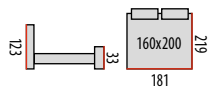

Nordic 3 | 90 | 180 | 42 | 55

sofa, tkanina: według próbnika+drewno buk
sofa, fabric: according to color swatch+beech wood
диван, ткань: по образцу+бук

Dona

tkanina, kolor: szary, tap. 55
 fabric, color: grey, up. 55
 ткань, цвет: серый, об. 55