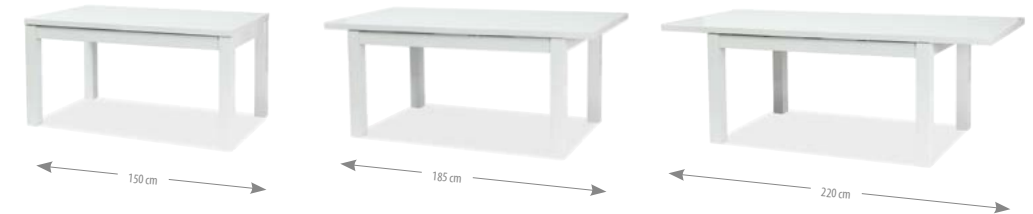

120 75 96 41 40 47

stół Liberi + krzesło Hals II

Liberi 90 150 35+150+35 76

stół / table / стол
 blat: MDF, stelaż: MDF, kolor: biały lakier
 top: MDF, frame: MDF, color: white high gloss
 столешница: МДФ, каркас: МДФ, цвет: белый лак