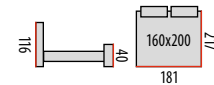

Tiffany

tkanina, kolor: szary, tap. 57
fabric, color: grey, up. 57
ткань, цвет: серый, об. 57