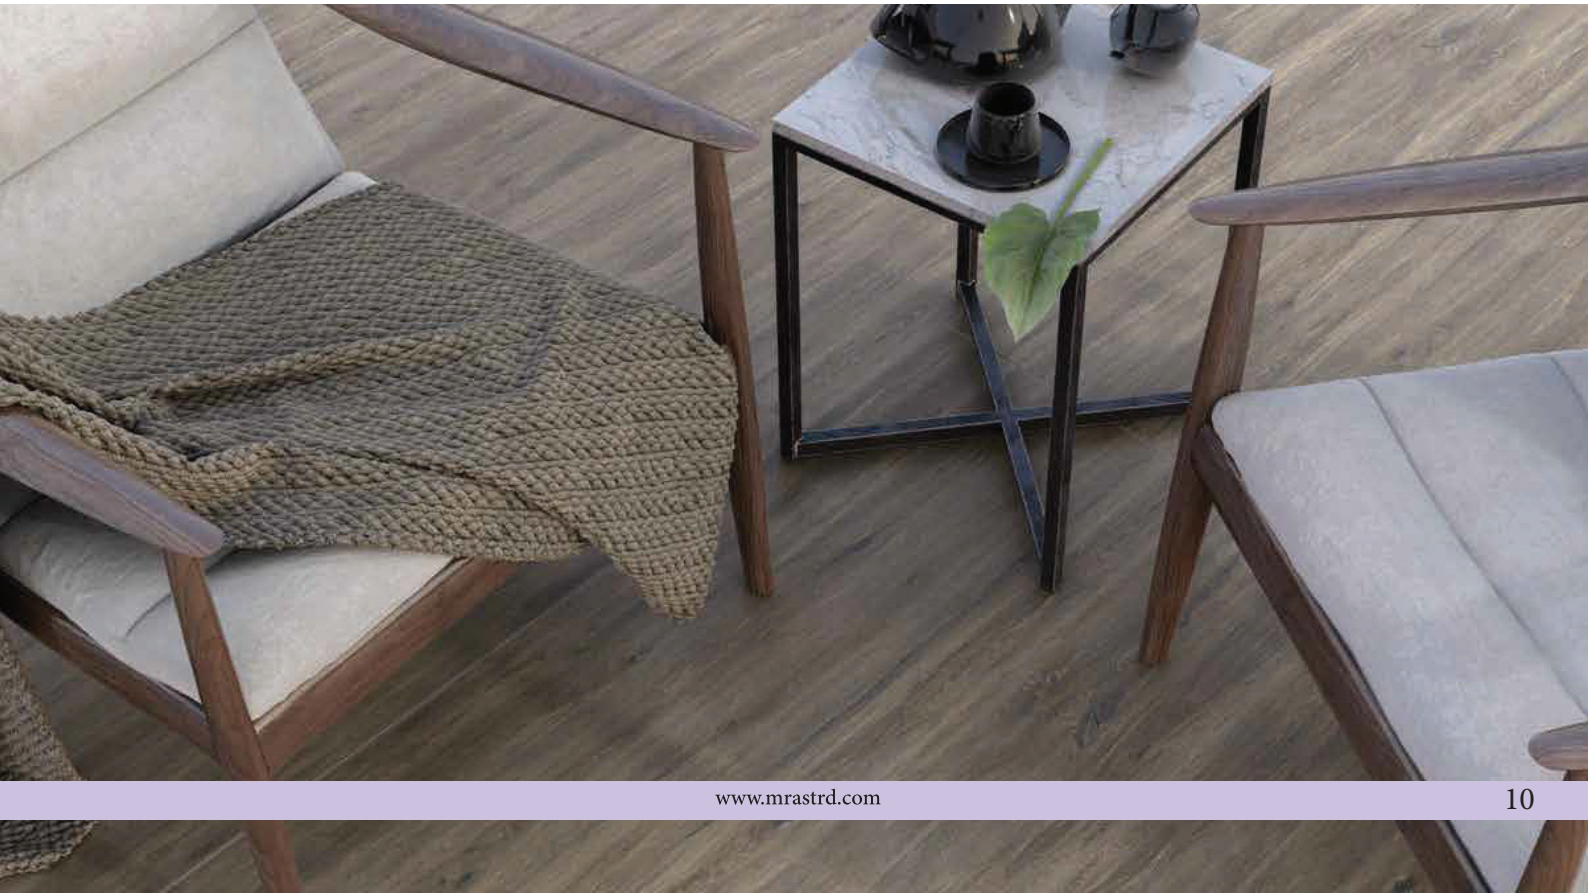

Dış mekan
Outdoor

Banyo
Bathroom

Yaşam Alanı
Living Room

Mutfak
Kitchen

OLDWOOD Kahve|Brown الخشب البني
60x120cm | 24"x48"

OLDWOOD Bej|Beige خشب بني فاتح
60x120cm | 24"x48"

OLDWOOD Beyaz|White الخشبي الابيض
60x120cm | 24"x48"