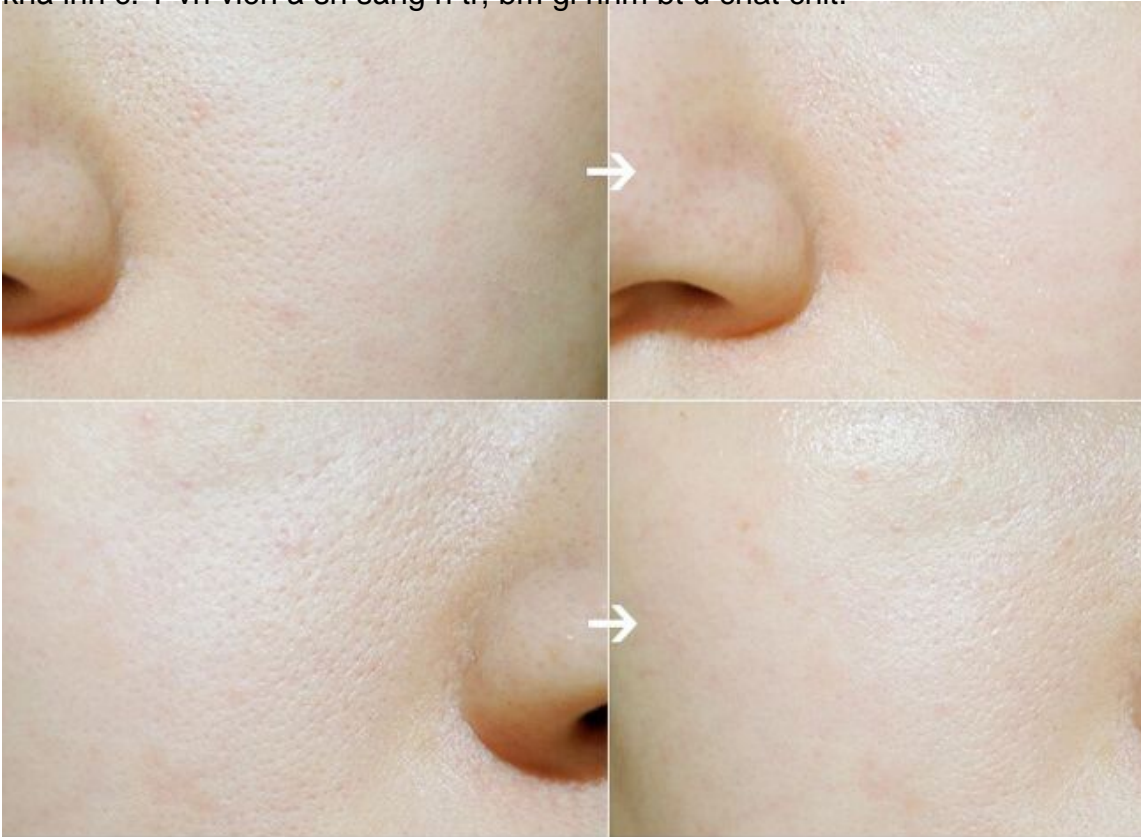

Trung Tâm Sa Cha Tr iu Tit Daikin Tt Nht Hà Ni, Bo Hành Lâu Nm

Kim tra min phí ti nhà, báo giá trc lúc thay linh khiu ni. Board tinh chnh t ng ngnt sau 5 – 10 phút và báo li trên dàn rét. Nh vy hoàn toàn có th thy rng vì lc ko chy, nên s không th có hi ui, khá lnh c. T vn viên ã sn sàng h tr, bm gi nhm bt u chat chit.