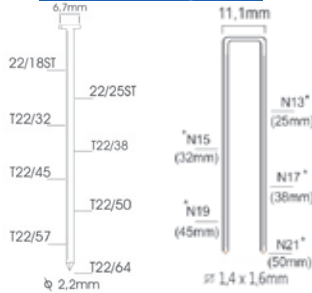

Serie N nieten Serie 700 nieten Serie T22 nagels

TARIEFPRIJS
€570,52
ex. BTW

VERKOOPPRIJS
€407,51
ex. BTW

VERKOOPPRIJS
€493,09
incl. BTW