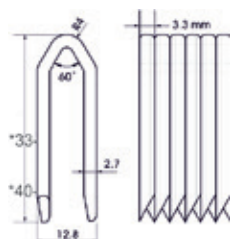

TARIEFPRIJS
€1158,22
ex. BTW

VERKOOPPRIJS
€827,30
ex. BTW

VERKOOPPRIJS
€1001,04
incl. BTW