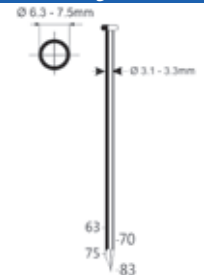

Geschikt voor: gevelbedekking, paletten, vloerafwerking, frames, ondervloeren

TARIEFPRIJS €811,28 ex. BTW	VERKOOPPRIJS €579,49 ex. BTW	VERKOOPPRIJS €701,18 incl. BTW