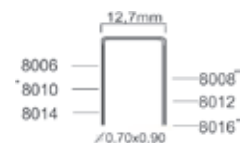

Serie S80 nieten