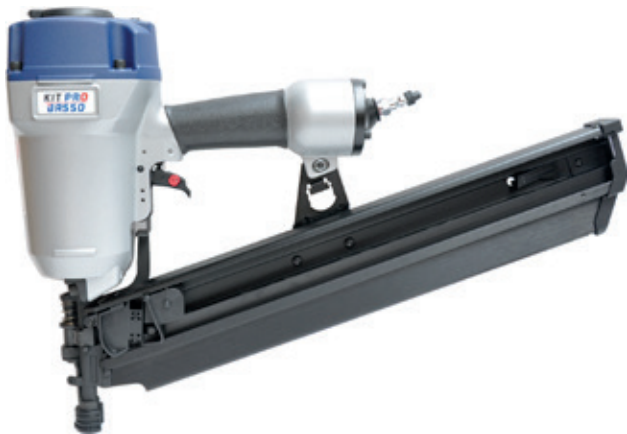

TARIEFPRIJS
€1446,15
ex. BTW

VERKOOPPRIJS
€1032,96
ex. BTW

VERKOOPPRIJS
€1249,89
incl. BTW

A34/90-J2000

+

19800 nagels

(6 x 3300 nagels 63mm 34°)

A34/90-A2