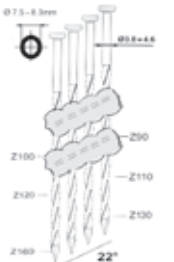

TARIEFPRIJS
€1239,16
ex. BTW

VERKOOPPRIJS
€885,11
ex. BTW

VERKOOPPRIJS
€1070,98
incl. BTW