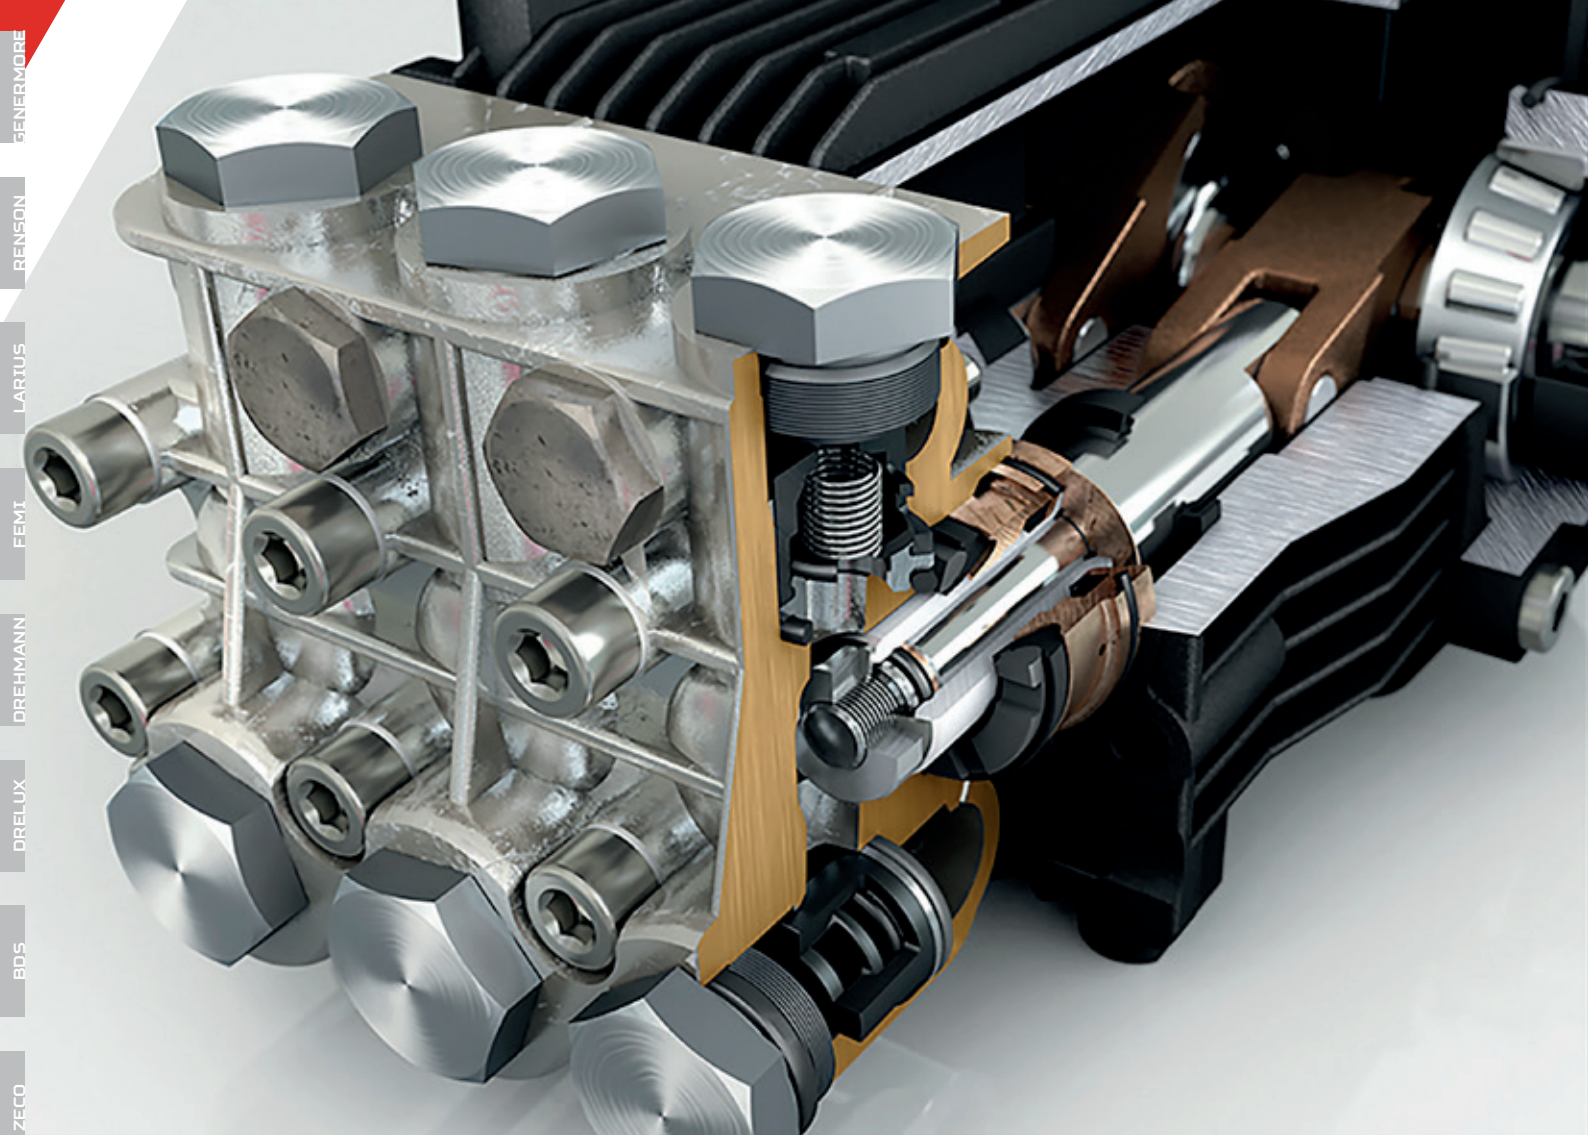

GENERATOR RENSON LARIUS FEML DREHMANN DREIX BUS ZECO TRX KTRPRO PUMA AR DEWALT

GENERATORE
RENSON
LARIUS
FEMI
DREHMANN
DRELUX
BDS
ZECO

TRX
KITPRO
PUMA
AR
DEWALT

DEALER

TRX
PROFESSIONAL GEAR

WWW.TOUREX.BE

02 378 36 70
SALES@TOUREX.BE
SPOORWEGSTRAAT 7
1601 RUISBROEK