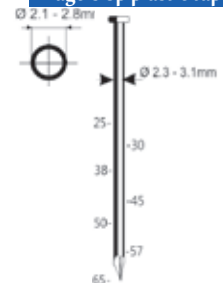

TARIEFPRIJS €749,67 ex. BTW	VERKOOPPRIJS €535,48 ex. BTW	VERKOOPPRIJS €647,93 incl. BTW