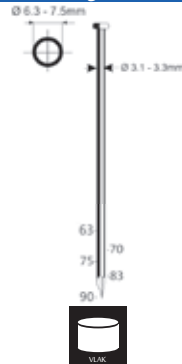

Referentie:	K1011103
Werkdruk:	5-8bar
Lengte nagels:	63-90mm
Magazijn capaciteit:	200-300
L x B x H:	339x132x365mm
Gewicht:	3,80kg
Geschikt voor: gevelbedekking, paletten, vloerafwerking, frames, ondervloeren	

TARIEFPRIJS
€811,28
ex. BTW

VERKOOPPRIJS
€579,49
ex. BTW

VERKOOPPRIJS
€701,18
incl. BTW