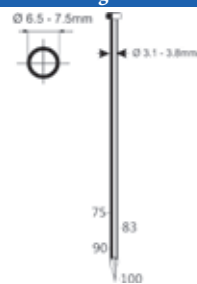

TARIEFPRIJS
€850,08
ex. BTW

VERKOOPPRIJS
€607,20
ex. BTW

VERKOOPPRIJS
€734,71
incl. BTW

C38/100-A1 (EPAL)

Draadgebonden rolnagels 15°

Referentie standaard:	K101106
Referentie EPAL:	K101107
Werkdruk:	5-8bar
Lengte nagels:	75-100mm
Magazijn capaciteit:	225-300
L x B x H:	338x153x418mm
Gewicht:	5,25kg
Geschikt voor: gevelbedekking, paletten, vloerafwerking, frames, ondervloeren	