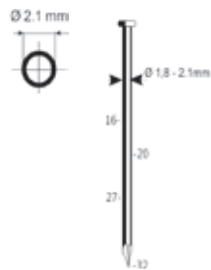

Spijkers op mini tape 0°

TARIEFPRIJS	VERKOOPPRIJS	VERKOOPPRIJS
€542,29	€387,35	€468,69
ex. BTW	ex. BTW	incl. BTW

(21/38-A1)

Referentie:	K1011105
Werkdruk:	5-8bar
Lengte nagels:	25-38mm
Magazijn capaciteit:	200-400
L x B x H:	256x98x212mm
Gewicht:	1,13kg
Geschikt voor: paletten, kisten, panlatten, houtskeletbouw	