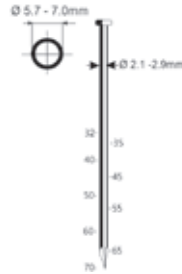

Geschikt voor: gevelbedekking, paletten, vloerafwerking, frames, ondervloeren

TARIEFPRIJS €781,52 ex. BTW	VERKOOPPRIJS €558,23 ex. BTW	VERKOOPPRIJS €675,46 incl. BTW