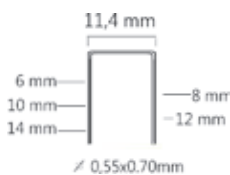

Serie S53 nieten

Geschikt voor: pre-lijmverbindingen, fijn lijstwerk, meubelindustrie

TARIEFPRIJS
€189,91
ex. BTW

VERKOOPPRIJS
€135,65
ex. BTW

VERKOOPPRIJS
€164,14
incl. BTW