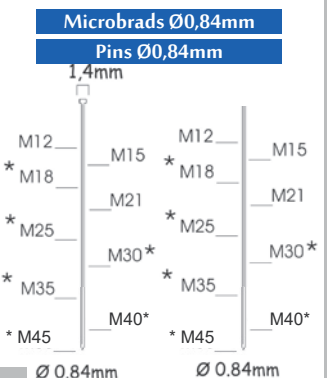

TARIEFPRIJS €395,67 ex. BTW	VERKOOPPRIJS €282,62 ex. BTW	VERKOOPPRIJS €341,97 incl. BTW