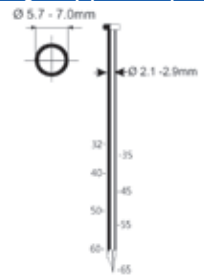

TARIEFPRIJS €749,67 ex. BTW	VERKOOPPRIJS €535,48 ex. BTW	VERKOOPPRIJS €647,93 incl. BTW