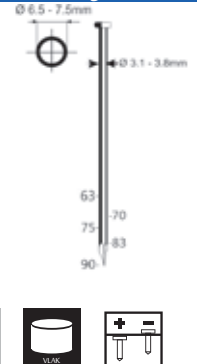

Referentie:	K10110350
Werkdruk:	5-8bar
Lengte nagels:	63-90mm
Magazijn capaciteit:	150-300
L x B x H:	310x132x352mm
Gewicht:	3,00kg
Geschikt voor: gevelbedekking, paletten, vloerafwerking, frames, ondervloeren	

TARIEFPRIJS
€850,08
ex. BTW

VERKOOPPRIJS
€607,20
ex. BTW

VERKOOPPRIJS
€734,71
incl. BTW