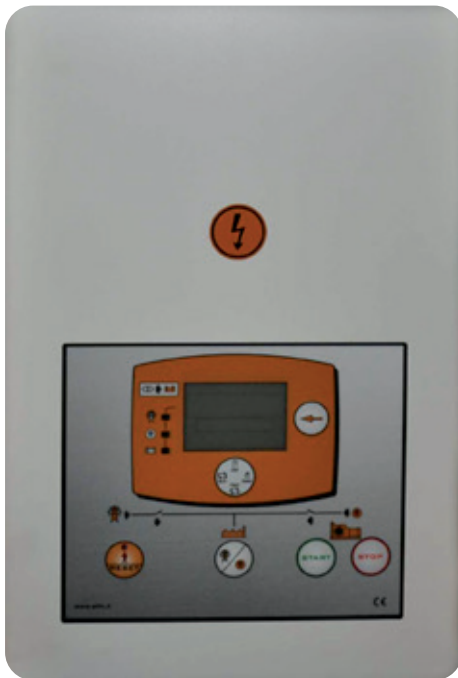

TARIEFPRIJS
€9516,13
ex. BTW

VERKOOPPRIJS
€6797,23
ex. BTW

VERKOOPPRIJS
€8224,65
incl. BTW

AUTOMATIC TRANSFER SWITCH (ATS)

Een automatische overschakelschakelaar (ATS) is een apparaat dat vaak wordt gebruikt in combinatie met een generator. Het is ontworpen om automatisch tussen het reguliere stroomnet en de generator te schakelen wanneer er een stroomstoring optreedt.

Met een ATS hoeven gebruikers niet handmatig tussen de netstroom en de generator te schakelen wanneer er een stroomstoring optreedt. Het apparaat detecteert automatisch wanneer er een storing is en schakelt de stroomtoevoer van de generator in. Zodra de stroomstoring is opgelost en de netstroom weer beschikbaar is, schakelt de ATS automatisch terug naar het net.