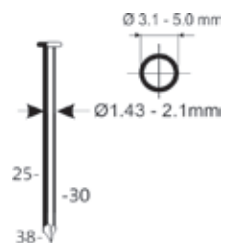

Draadgebonden rol-nagels Nagels op plastic tape 15°

TARIEFPRIJS	VERKOOPPRIJS	VERKOOPPRIJS
€506,43	€361,74	€437,70
ex. BTW	ex. BTW	incl. BTW