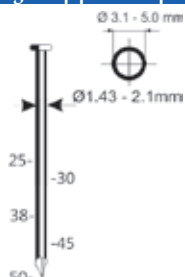

Draadgebonden rol-nagels Nagels op plastic tape 15°

TARIEFPRIJS	VERKOOPPRIJS	VERKOOPPRIJS
€697,18	€497,98	€602,56
ex. BTW	ex. BTW	incl. BTW