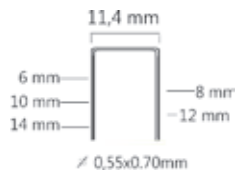

TARIEFPRIJS
€54,48
ex. BTW

VERKOOPPRIJS
€38,92
ex. BTW

VERKOOPPRIJS
€47,09
incl. BTW