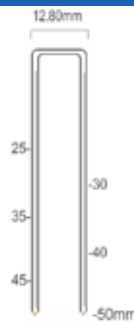

Serie S16 nieten