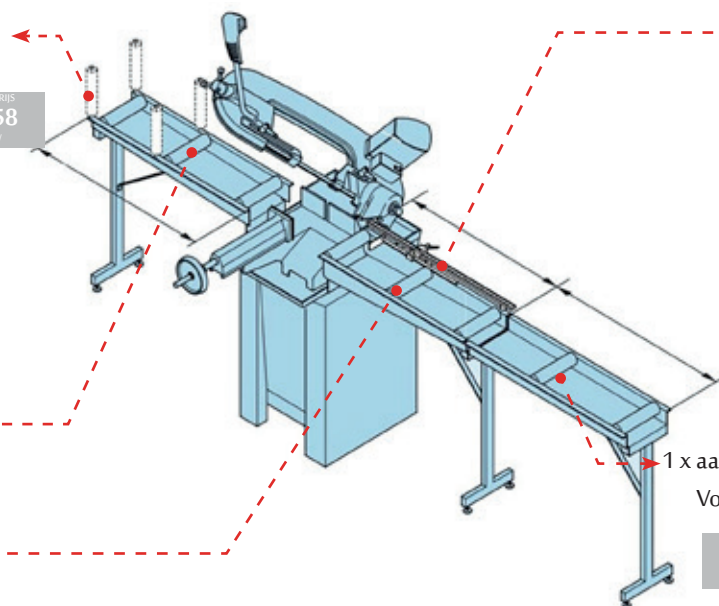

Referentie: FEM7133704
1 x aanvullende module rollensteun 1m in/out
Voor zowel links als recht bij te plaatsen

TARIEFPRIJS €460,90 ex. BTW	VERKOOPPRIJS €329,21 ex. BTW	VERKOOPPRIJS €398,35 incl. BTW