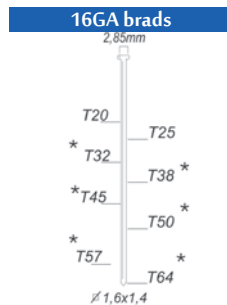

VERKOOPPRIJS
€269,09
ex. BTW

VERKOOPPRIJS
€325,60
incl. BTW

B16/64-A1

B16/64-A1

-BOXX

Referentie:	K101051
Werkdruk:	5-8bar
Lengte nagels:	20-64mm
Magazijn capaciteit:	100
L x B x H:	299x74x281mm
Gewicht:	1,70kg