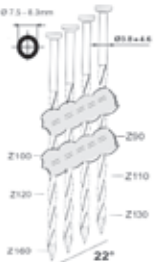

TARIEFPRIJS
€1070,30
ex. BTW

VERKOOPPRIJS
€764,50
ex. BTW

VERKOOPPRIJS
€925,04
incl. BTW