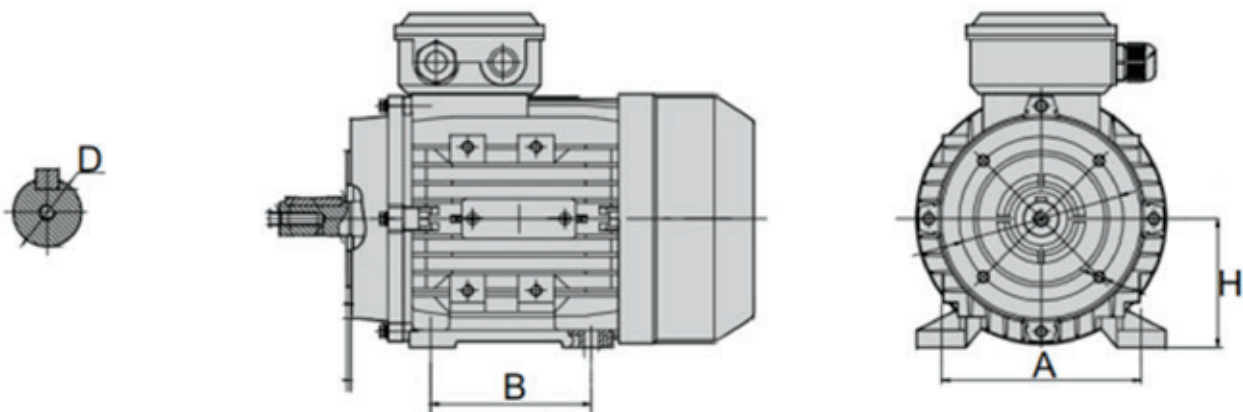

MONOFASIGE MOTOREN 1 X 230V

Cl. F - IP54 - 50HZ

TYPE:	kW/pk:	Toerental	A	B	H	D	ex. BTW	incl. BTW
TRM1002010	0,75/1,0	3000	125	100	80	19	€122,23	€147,90
TRM1002015	1,1/1,5	3000	125	100	80	19	€143,40	€173,52
TRM1002020	1,5/2,0	3000	140	100	90	19	€159,41	€192,89
TRM1002025	1,85/2,5	3000	140	100	90	24	€195,26	€236,26
TRM1002030	2,2/3,0	3000	140	125	90	24	€237,88	€287,83
TRM1002030H2	2,2/3,0	3000	140	125	90	24	€275,13	€332,91
TRM1004007	0,55/0,75	1500	125	100	80	19	€126,29	€152,81
TRM1004010	0,75/1,0	1500	125	100	80	19	€136,70	€165,41
TRM1004015	1,1/1,5	1500	140	140	90	24	€160,64	€194,38
TRM1004020	1,5/2,0	1500	140	125	90	24	€184,71	€223,50
TRM1004025	1,85/2,5	1500	140	125	90	24	€211,26	€255,63

B34 UITVOERING VOOR SOMMIGE MODELLEN VERKRIJGBAAR!

VRAAG UW PRIJSOFFERTE AAN BIJ UW DEALER!