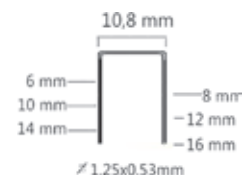

Referentie:	K102055
Werkdruk:	5-8bar
Lengte nieten:	6-16mm
Magazijn capaciteit:	115
L x B x H:	228x44x153mm
Gewicht:	0,95kg

Serie T50 nieten

Geschikt voor: pre-lijmverbindingen, fijn lijstwerk, meubelindustrie