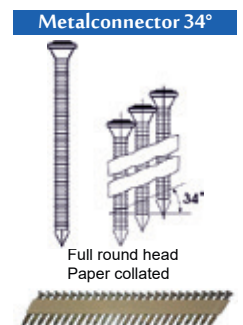

Full round head
Paper collated

TARIEFPRIJS	VERKOOPPRIJS	VERKOOPPRIJS
€455,29	€325,21	€393,50
ex. BTW	ex. BTW	incl. BTW