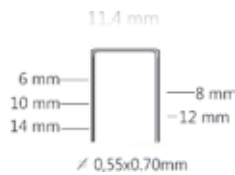

TARIEFPRIJS
€21,14
ex. BTW

VERKOOPPRIJS
€15,10
ex. BTW

VERKOOPPRIJS
€18,27
incl. BTW