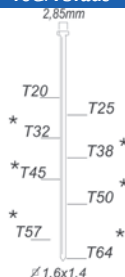

Referentie: K101031

Werkdruk: 5-8bar

Lengte nagels: 20-50mm

Magazijn capaciteit: 100

L x B x H: 300x60x256mm

Gewicht: 1,20kg

Geschikt voor: meubelmontage, deur- en raamkozijnen, buitenbekleding, aluminium en vinyl siding, vloeren, lambrisering, lijstwerk

16GA brads