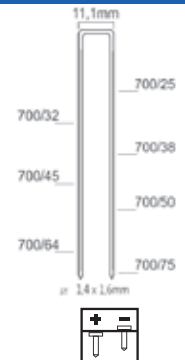

TARIEFPRIJS
€664,69
ex. BTW

VERKOOPPRIJS
€474,78
ex. BTW

VERKOOPPRIJS
€574,48
incl. BTW

S8/75Z-A1

Serie 700 nieten

Referentie:	K102042
Werkdruk:	5-8bar
Lengte nieten:	25-75mm
Magazijn capaciteit:	140
L x B x H:	370x98x349mm
Gewicht:	2,75kg
Geschikt voor: meubelindustrie, fijn lijstwerk, vloeren, ondervloeren	