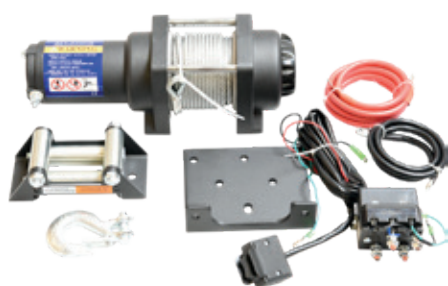

TEW4000

Spanning:	12V
Gewicht:	16,0kg
Afmetingen:	340x110x110mm
Capaciteit:	1816kg
Min. batterijvermogen:	100Ah
Kabellengte:	15,2m
Diameter kabel:	Ø 4,8mm
Tandwielratio:	1:166

TARIEFPRIJS €341,89 ex. BTW	VERKOOPPRIJS €244,20 ex. BTW	VERKOOPPRIJS €295,49 incl. BTW