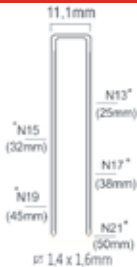

Referentie:	K107050
Gasbus:	80ml
Lengte nieten:	25-75mm
Magazijn capaciteit:	110
L x B x H:	373x108x351mm
Gewicht:	3,8kg

Geschikt voor: gipsvezelplaat,
lamenvloeren, isolatiedraad

TARIEFPRIJS
€1238,19
ex. BTW