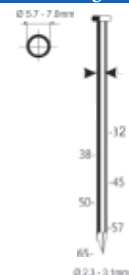

Geschikt voor: gevelbedekking, paletten, vloerafwerking, frames, ondervloeren

TARIEFPRIJS €793,30 ex. BTW	VERKOOPPRIJS €566,64 ex. BTW	VERKOOPPRIJS €685,64 incl. BTW