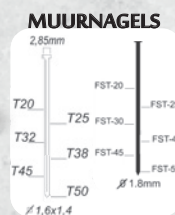

COMBOSET

K1010420L110

Geschikt voor:
plinten, lijst-
werk, deuren en
ramen, parket,
vals plafond