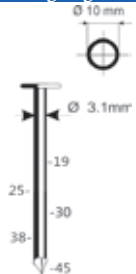

Geschikt voor: dakbedekking, roofing, shingles

TARIEFPRIJS €707,45 ex. BTW	VERKOOPPRIJS €505,32 ex. BTW	VERKOOPPRIJS €611,44 incl. BTW