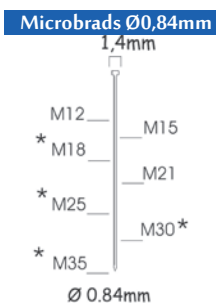

TARIEFPRIJS €292,09 ex. BTW	VERKOOPPRIJS €208,63 ex. BTW	VERKOOPPRIJS €252,45 incl. BTW