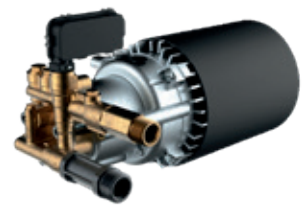

INBEGREPEN

- Regelbare lans (DXPW46529)
- Schuimkit (DXPW46666)
- Pistoel (DXPW46664)
- Vraag naar lopende acties
- Rotolans (DXPW46672)

3AXIAL **WOBBLE PLATE** **BRASS HEAD** **BRASS**