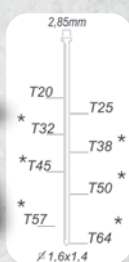

TARIEFPRIJS
€778,18
ex. BTW

VERKOOPPRIJS
€555,84
ex. BTW

VERKOOPPRIJS
€672,57
incl. BTW

Whispercompressor
62dB(A)
1400 tr/min

110 l/min 8 bar 8 l

COMBOSET

K1010510L110

Geschikt voor:
meubels, kaders,
deuren en ramen,
parket, panelen