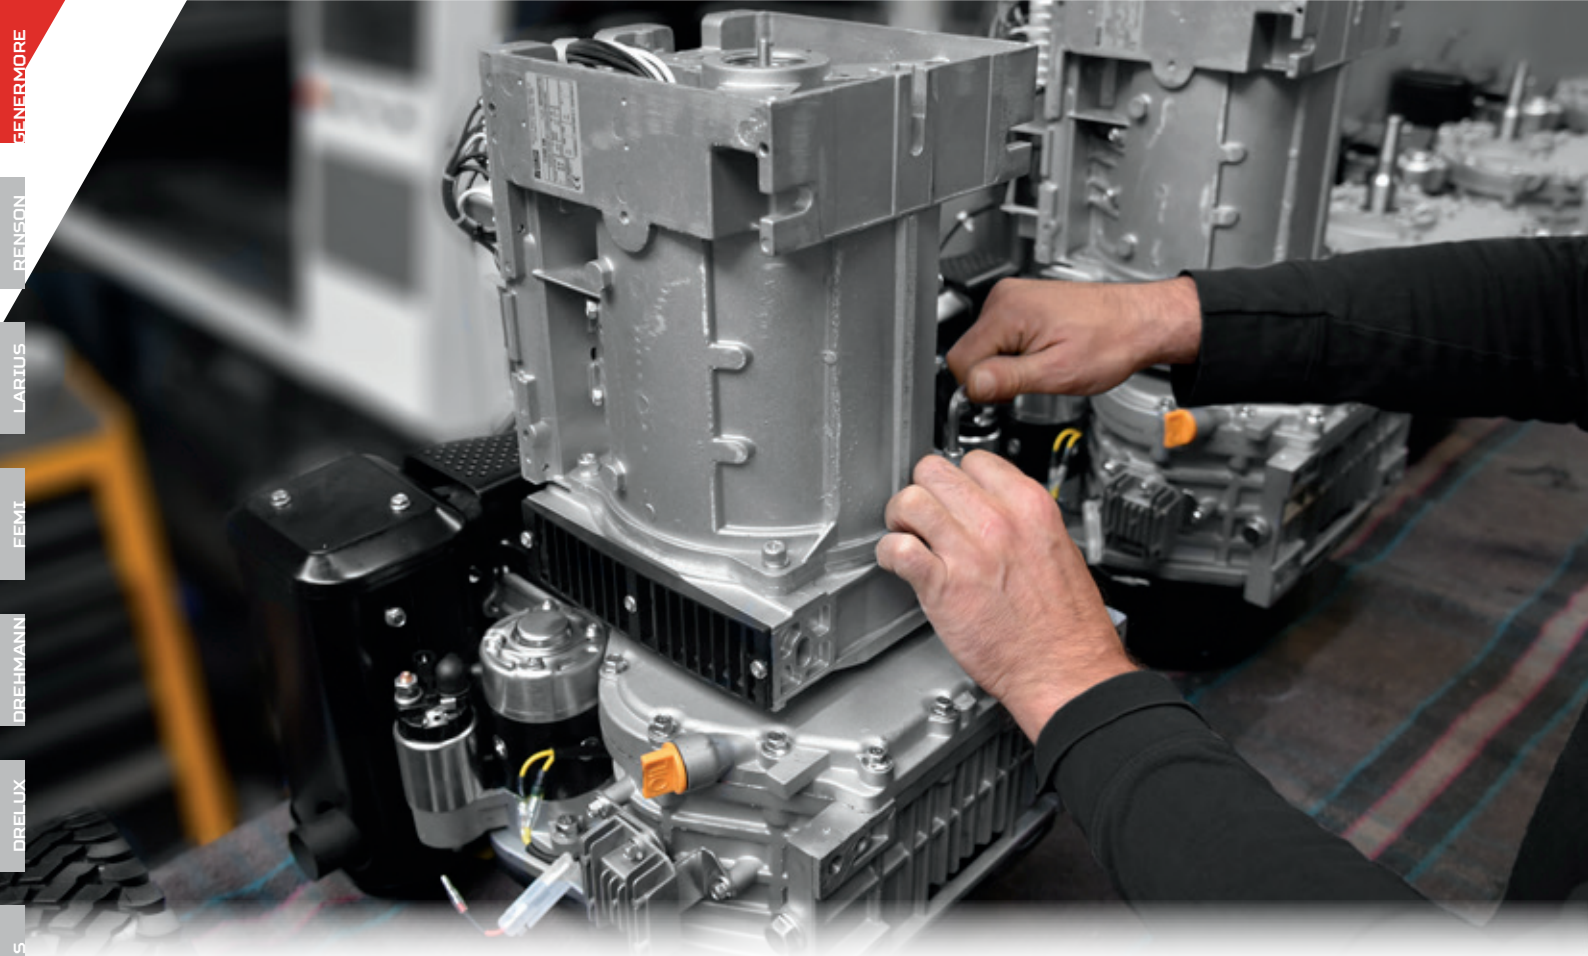

GS3500-AVR

GS4400-AVR