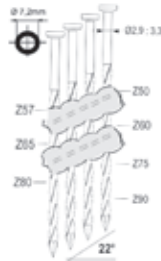

A22/90-A1

Referentie: K101084
 Werkdruk: 5-8bar
 Lengte nagels: 50-90mm
 Magazijn capaciteit: 64
 L x B x H: 540x125x335mm
 Gewicht: 3,60kg
 Geschikt voor: timmerwerk, bekistingen, houtskeletbouw

Nagels 22°