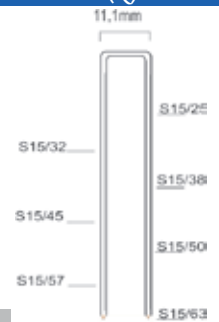

Serie S15 (Q) nieten