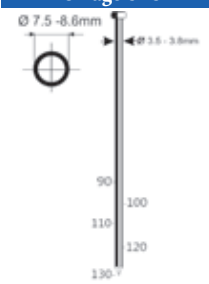

Referentie:	K101108
Werkdruk:	5-8bar
Lengte nagels:	90-130mm
Magazijn capaciteit:	120-225
L x B x H:	338x153x478mm
Gewicht:	5,79kg
Geschikt voor: timmerwerk, bekistingen, houtskelbouw	

TARIEFPRIJS
€1282,53
ex. BTW

VERKOOPPRIJS
€916,09
ex. BTW

VERKOOPPRIJS
€1108,47
incl. BTW