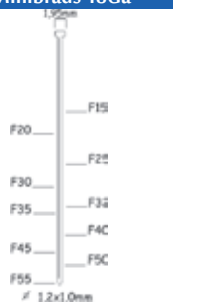

Stootfunctie en een diepteregelingsknop

Haak voor het toestel aan uw riem te hangen

Met automatische droogvuurbeveiling

Drukknop om de trekker vast te zetten

Minibrads 18Ga	
Referentie:	k108000
Batterij:	Li-ion 18V - 2,3Ah
Lengte nagels:	15-55mm
Magazijn capaciteit:	100
L x B x H:	272x92x305mm
Gewicht (met accu):	3,25kg