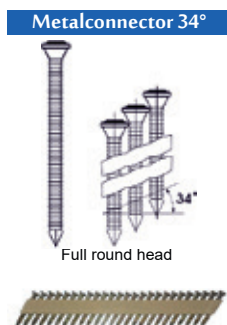

Full round head

TARIEFPRIJS	VERKOOPPRIJS	VERKOOPPRIJS
€434,92	€310,66	€375,90
ex. BTW	ex. BTW	incl. BTW