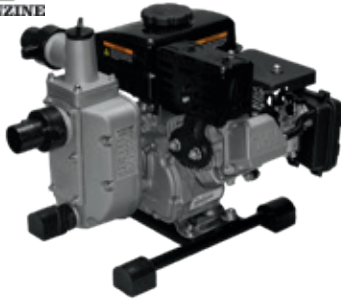

ACT LC12H21W

LCHOSE15
30m

LCSTORZ15
INCLUSIEF

Maximale zuigdiepte:	4m
Maximale afvoerhoogte:	21m
Motortype:	LC97F 2pk
Debiet:	12m³/u 200L/min
Afmetingen:	335x305x345mm
Gewicht:	13kg
Afmetingen uitgang/ingang:	1,5" x 1,5"
Te gebruiken voor:	Afvalwater
Bijgeleverde accessoires:	Zie pagina 32

TARIEFPRIJS
€555,58
ex. BTW

VERKOOPPRIJS
€396,84
ex. BTW

VERKOOPPRIJS
€480,18
incl. BTW