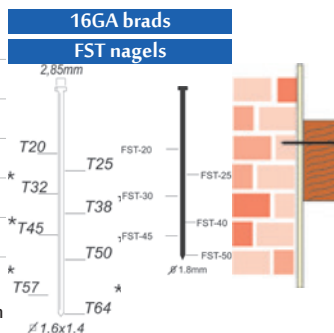

B16/50-D1

B16/50-D1

-BOXX

Referentie:	K101042
Werkdruk:	5-8bar
Lengte nagels:	20-50mm
Magazijn capaciteit:	100
L x B x H:	295x75x278mm
Gewicht:	1,90kg

Geschikt voor: meubelmontage, deur- en raamkozijnen, buitenbekleding, aluminium en vinyl siding, vloeren, lambrisering, lijstwerk