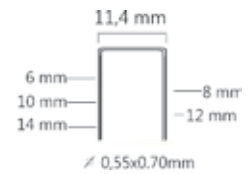

TARIEFPRIJS
€14,34
ex. BTW

VERKOOPPRIJS
€10,25
ex. BTW

VERKOOPPRIJS
€12,40
incl. BTW