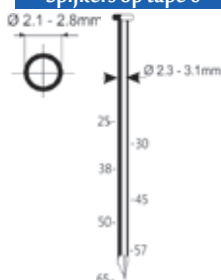

TARIEFPRIJS €785,03 ex. BTW	VERKOOPPRIJS €560,73 ex. BTW	VERKOOPPRIJS €678,49 incl. BTW