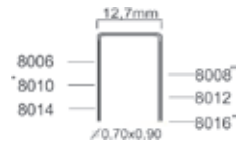

Serie 80 nieten

Geschikt voor: lijmverbindingen, isolatie, stoffering

TARIEFPRIJS
€388,87
ex. BTW

VERKOOPPRIJS
€277,76
ex. BTW

VERKOOPPRIJS
€336,09
incl. BTW