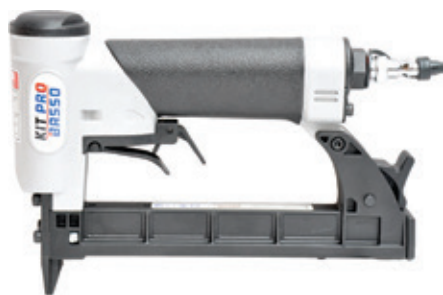

S10/16J-C1

Referentie:	K102001
Werkdruk:	4,5-7bar
Lengte nieten:	4-13mm
Magazijn capaciteit:	134
L x B x H:	237x42x152mm
Gewicht:	0,90kg

Geschikt voor: meubelindustrie, isolatie

TARIEFPRIJS
€189,91
ex. BTW

VERKOOPPRIJS
€135,65
ex. BTW

VERKOOPPRIJS
€164,14
incl. BTW

Serie 10J nieten

S10/25P-A2