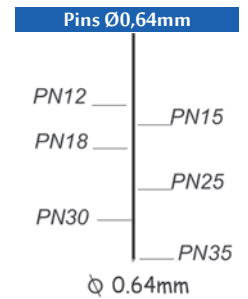

TARIEFPRIJS €416,48 ex. BTW	VERKOOPPRIJS €297,49 ex. BTW	VERKOOPPRIJS €359,96 incl. BTW