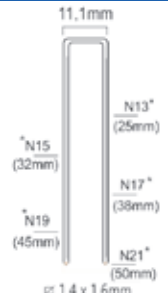

Serie N nieten Serie 700 nieten

TARIEFPRIJS
€435,86
ex. BTW

VERKOOPPRIJS
€311,33
ex. BTW

VERKOOPPRIJS
€376,71
incl. BTW

Geschikt voor: gevelbekleding, paletten, vloerafwerking, frames, ondervloeren

Geschikt voor: paletten, panlatten, gyproc, vloeren