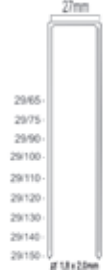

Serie S29 nieten

TARIEFPRIJS
€1435,13
ex. BTW

VERKOOPPRIJS
€1025,09
ex. BTW

VERKOOPPRIJS
€1240,36
incl. BTW