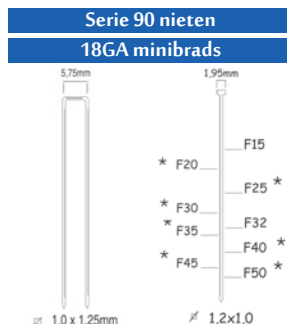

B22/64T

B22/64T

-BOXX

Referentie:	K1010601
Werkdruk:	5-8bar
Lengte nagels:	20-64mm
Magazijn capaciteit:	80
L x B x H:	283x98x305mm
Gewicht:	2,70kg

Geschikt voor: doorboren van lichtmetaal, bevestigen van lichtmetalen profielen, kunststof toebehoren en hout op beton, doorboren van lichtmetaal, montage van multiplex, vlonders, schuiframen, pallets

TARIEFPRIJS
€471,26
ex. BTW

VERKOOPPRIJS
€336,61
ex. BTW

VERKOOPPRIJS
€407,30
incl. BTW

INBEGREPEN

B22/64T

2000 brads (1000 x T22 32mm + 1000 x T22 50mm)

Perslucht slang 5m met snelkoppelingen

NBR schuimrubber binnenwerk

Referentie: K1010601SORTIMO

TARIEFPRIJS
€605,67
ex. BTW

VERKOOPPRIJS
€432,62
ex. BTW

VERKOOPPRIJS
€523,48
incl. BTW

BS50-A1

BS50-A1

-BOXX

Referentie:	K106000
Werkdruk:	5-8bar
Lengte nagels/nieten:	12-50 + 12-40mm
Magazijn capaciteit:	100
L x B x H:	248x54x247mm
Gewicht:	1,40kg

Geschikt voor: lichte meubels, kastmontage, sierlijsten en lijstwerk, vloeren, isolerende bekleding

TARIEFPRIJS
€315,45
ex. BTW

VERKOOPPRIJS
€225,32
ex. BTW

VERKOOPPRIJS
€272,64
incl. BTW

INBEGREPEN

BS50-A1

5000 minibrads + 5000 nieten (5000 x 30mm en 5000 x 25mm)

Perslucht slang 5m met snelkoppelingen

NBR schuimrubber binnenwerk

Referentie: K106000SORTIMO

TARIEFPRIJS
€390,37
ex. BTW

VERKOOPPRIJS
€278,84
ex. BTW

VERKOOPPRIJS
€337,39
incl. BTW