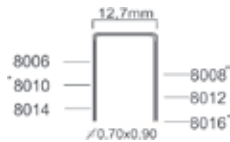

Geschikt voor: lijmverbindingen, isolatie, stoffering

TARIEFPRIJS
€279,58
ex. BTW

VERKOOPPRIJS
€199,70
ex. BTW

VERKOOPPRIJS
€241,63
incl. BTW