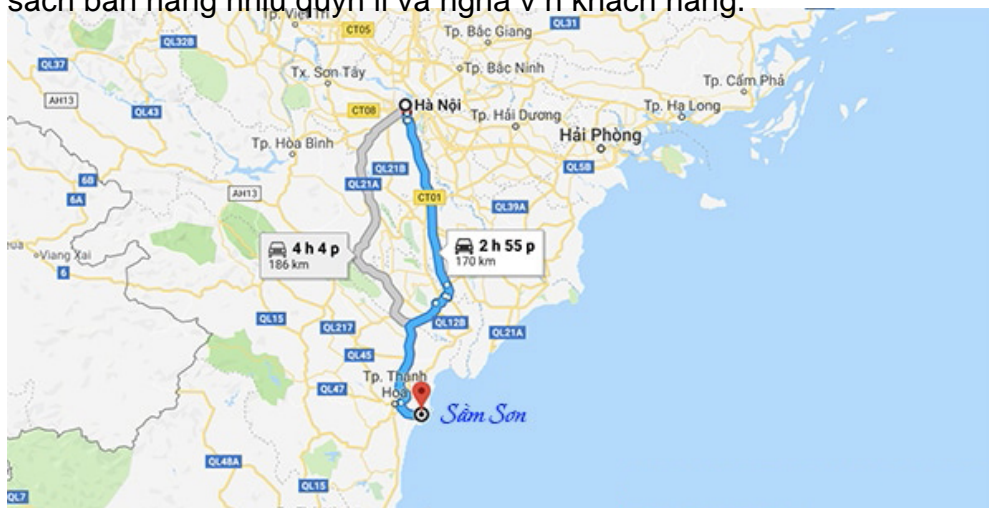

tiêu. Dịch Vụ Thng Mi sa cha gh mas sa ca A mt hàng c còn có chính sách bo hành dài hn, rõ rt và minh bch. Vn này ko ch em li quyn li mang n khách sn phm mà còn phi phn nà nói lên cht lng công ty ca trung tâm. Hin nay vô cùng nhieu khách hàng hàng chn mua gh mas sa Takusha ang i dò nhng a im trung tâm Bo Hành gh mát xa Takusha nhm sa cha, bo dng, bc da gh mát xa Takusha li nhng trang thit b gh mát xa toàn thân b h li và li. Nu khách sn phm ko có tng i nhieu kinh nhim và thi hn hãy liên lc ngay lp tc vi Ca Hàng chúng tôi nhm c cung cp cho dch v duy trì, bo chm sóc gh mát xa hàng quý, tháng, nm mt cách chuyên nhip nhip nht.

n cùng vi trung tâm quý quý khách hàng s tin hành hng dn, t vn không tính phí c hi khc phc nhng trng hp hi hu thông thng trên gh massage, máy chy b. Nu h hng ln rng mà quý quý khách hàng ko th t ng xung khc phc thì nhân viên ca TT s ti tn Nhà CA quý quý khách hàng kim tra và báo chi phí ví d nht. Chính nhng iu này ã giúp Lux Sport luôn luôn có c s u tiên ca quý khách hàng mt hàng và tr nên v trí buôn bán gh mát xa Hà Thành uy tín mà quý khách hàng mt hàng có th yên tâm, tin tng. Vì vy, ây c xem là im n chn la lý tng nhm quý khách la chn la chn gh ui xa trên Hà Ni n gia ình s dng. Khi nhc ti v trí buôn bán gh massage ni gi, uy tín trên Hà Ni Th ô thì nhân viên ta không th không nhc ti Lux Sport. ây là n v ni danh qun th vc Hà Ni Th ô và TP Sài Gòn cùng vi các thành phm hóa hc lng, giá tin thành cht lng và ch yu sách bán hàng nhieu quyn li và nga v n khách hàng.

Do ó, dù gh massage ca bn ca hãng nào là, mc li gì, n vi trung tâm, chúng u c xung khc phc mt cách nhanh nht. Trung tâm Bo Hành sa cha tr gh mát xa v c nhng thng hieu, áng tin tng s 1 trên Hà Ni Th ô , thay th linh kin chính thng hieu cho... Vi nhng s c thông thng ca gh massage, máy chy b chúng tôi s t vn và phía dn quý quý khách hàng t xung khc phc, ánh giá free ti Nhà CA và báo giá sa gh massage, sa máy chy c m bo cht lng nht thi ngòi trng. Trung tâm MAXXCOM rt cm n quý quý khách hàng ã ng h và tin tng các cty ca Ca Hàng chúng tôi.

Chúng tôi không ngng nâng cao hóa hc lng công ty áp ng nhu cu yêu cu ca quý quý khách hàng trên mi các tnh thành.

Trc Khi giao hàng, các chuyên môn viên Queen Crown s kim tra, vn hành gh k lng. Vn này s bo m thành phm n tay quý khách hàng sn phm t tiêu chun cht lng nht. Dịch Vụ Thng Mi sa gh mas sa hà ni giá r áng tin tng, chuyên sa gh matxa, di a gh mát xa theo yêu cu ca quý khách hàng ti nhng qun hà ni. chim hu nhng chic gh mas sa vi công ngh mi ngay lp tc trên Hà Thành, Tài Phát Sport – Brand Name tiên phong v cht lng cng nh cty trc và sau la chn mt hàng nhit tình, chu áo. Hin ti, Tài Phát Th Thao có h thng ngay sát 60 showroom tri dc toàn quc.