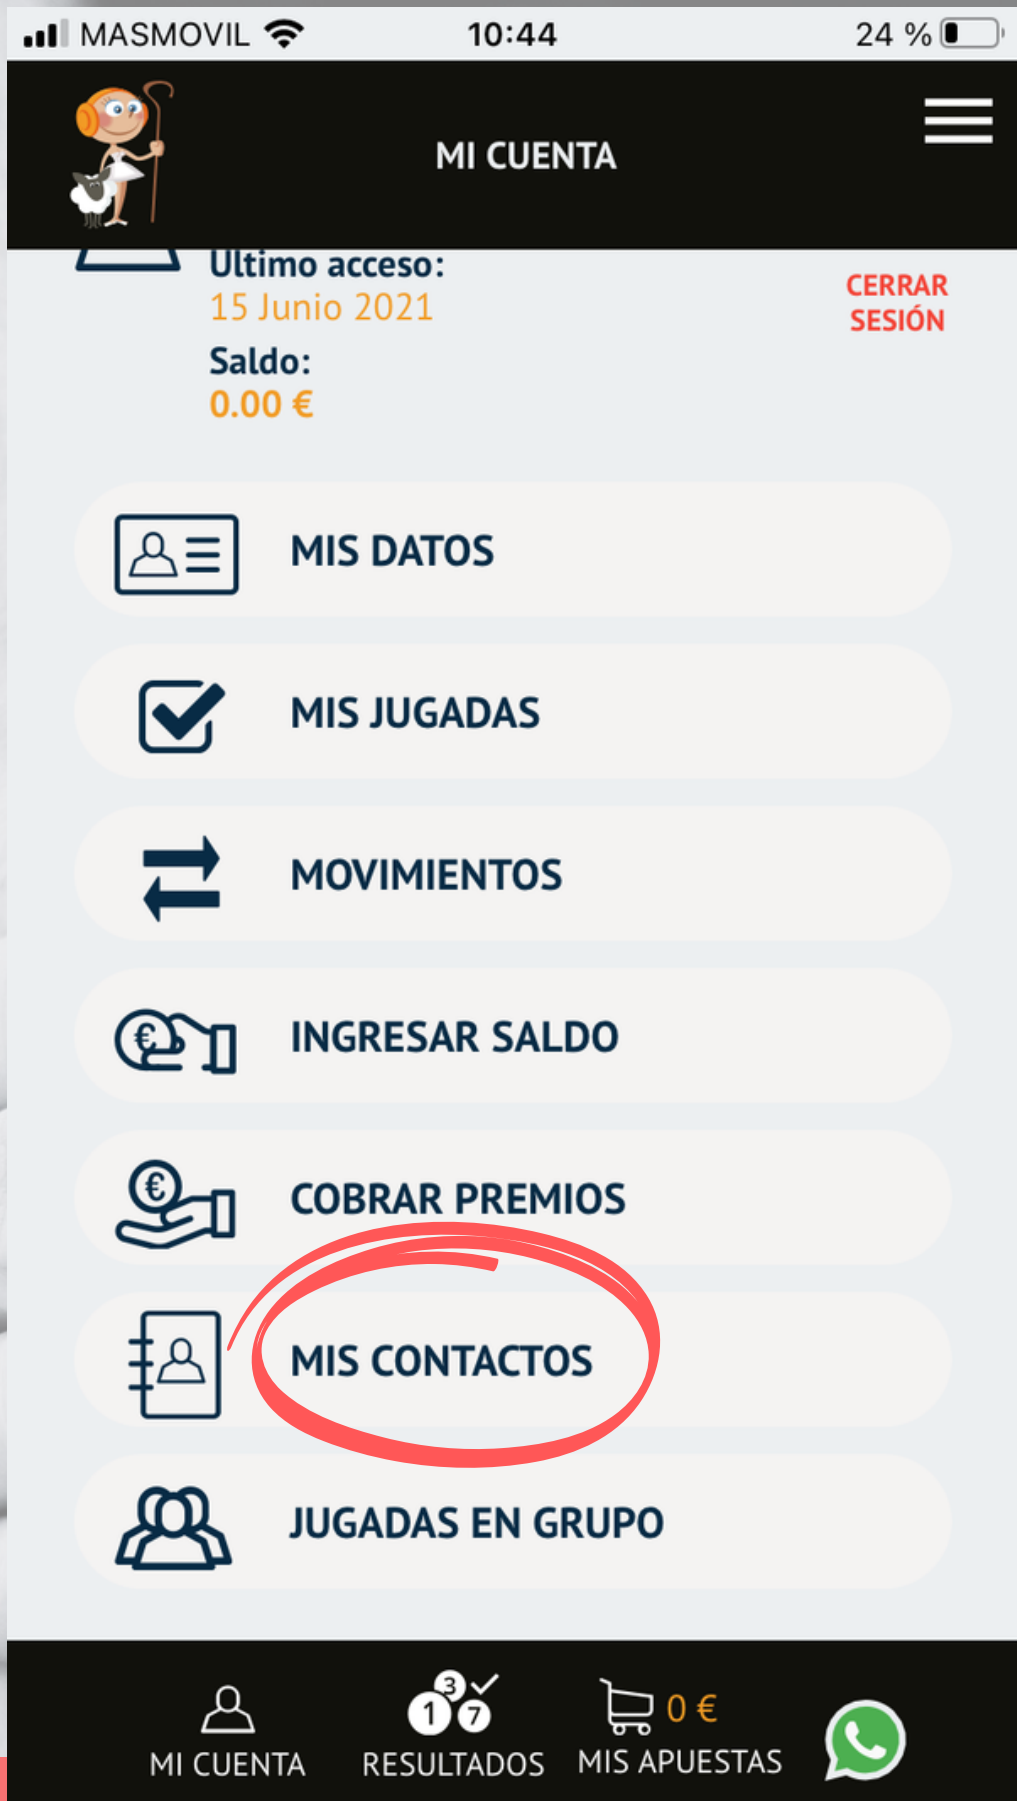

LOTERÍA EMPRESAS

NUESTRAS PEÑAS

MI CUENTA

RESULTADOS

MIS APUESTAS

- Una vez dentro, pulsamos sobre "MI CUENTA" para acceder al menú.

- Ahora seleccionaremos "MIS CONTACTOS", desde donde gestionaremos el grupo o grupos que queremos crear y nuestros contactos.

- Desde la pantalla "MI AGENDA" podremos incorporar a todos nuestros contactos.
- Pulsamos sobre "NUEVO".

Introducimos los e-mails de nuestros amigos y pulsamos sobre "INVITAR". El e-mail utilizado debe ser el mismo con el que nuestro contacto se dio de alta en la **www.lapastoreta.com**.

- De esta forma el sistema enviará un e-mail de invitación a nuestro contacto. Cuando haya aceptado nuestra invitación estará disponible en nuestra lista.

- Si pulsamos sobre "MIS INVITACIONES" podremos ver el estado de cada una de ellas y "RE-ENVIAR" de nuevo las que no hayan sido aceptadas.