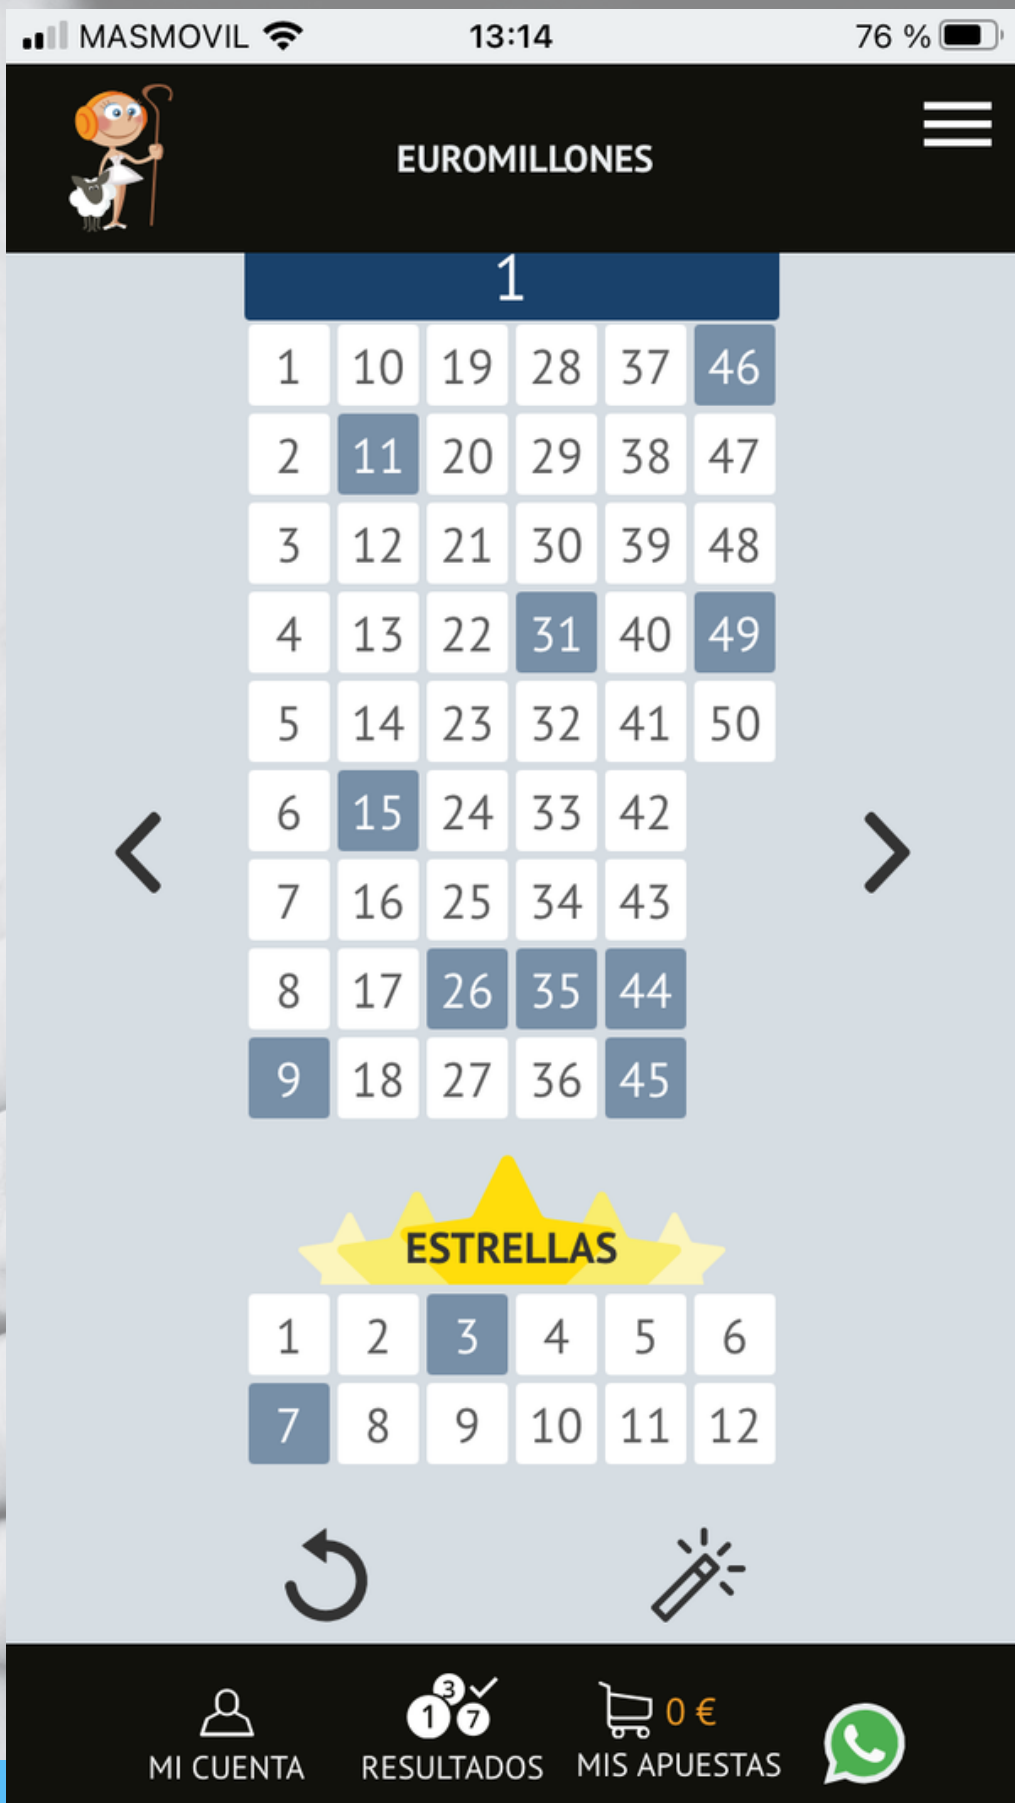

- Para el ejemplo hemos elegido una apuesta de Euromillones reducida, obviamente usted podrá realizar y compartir las apuestas que desee.