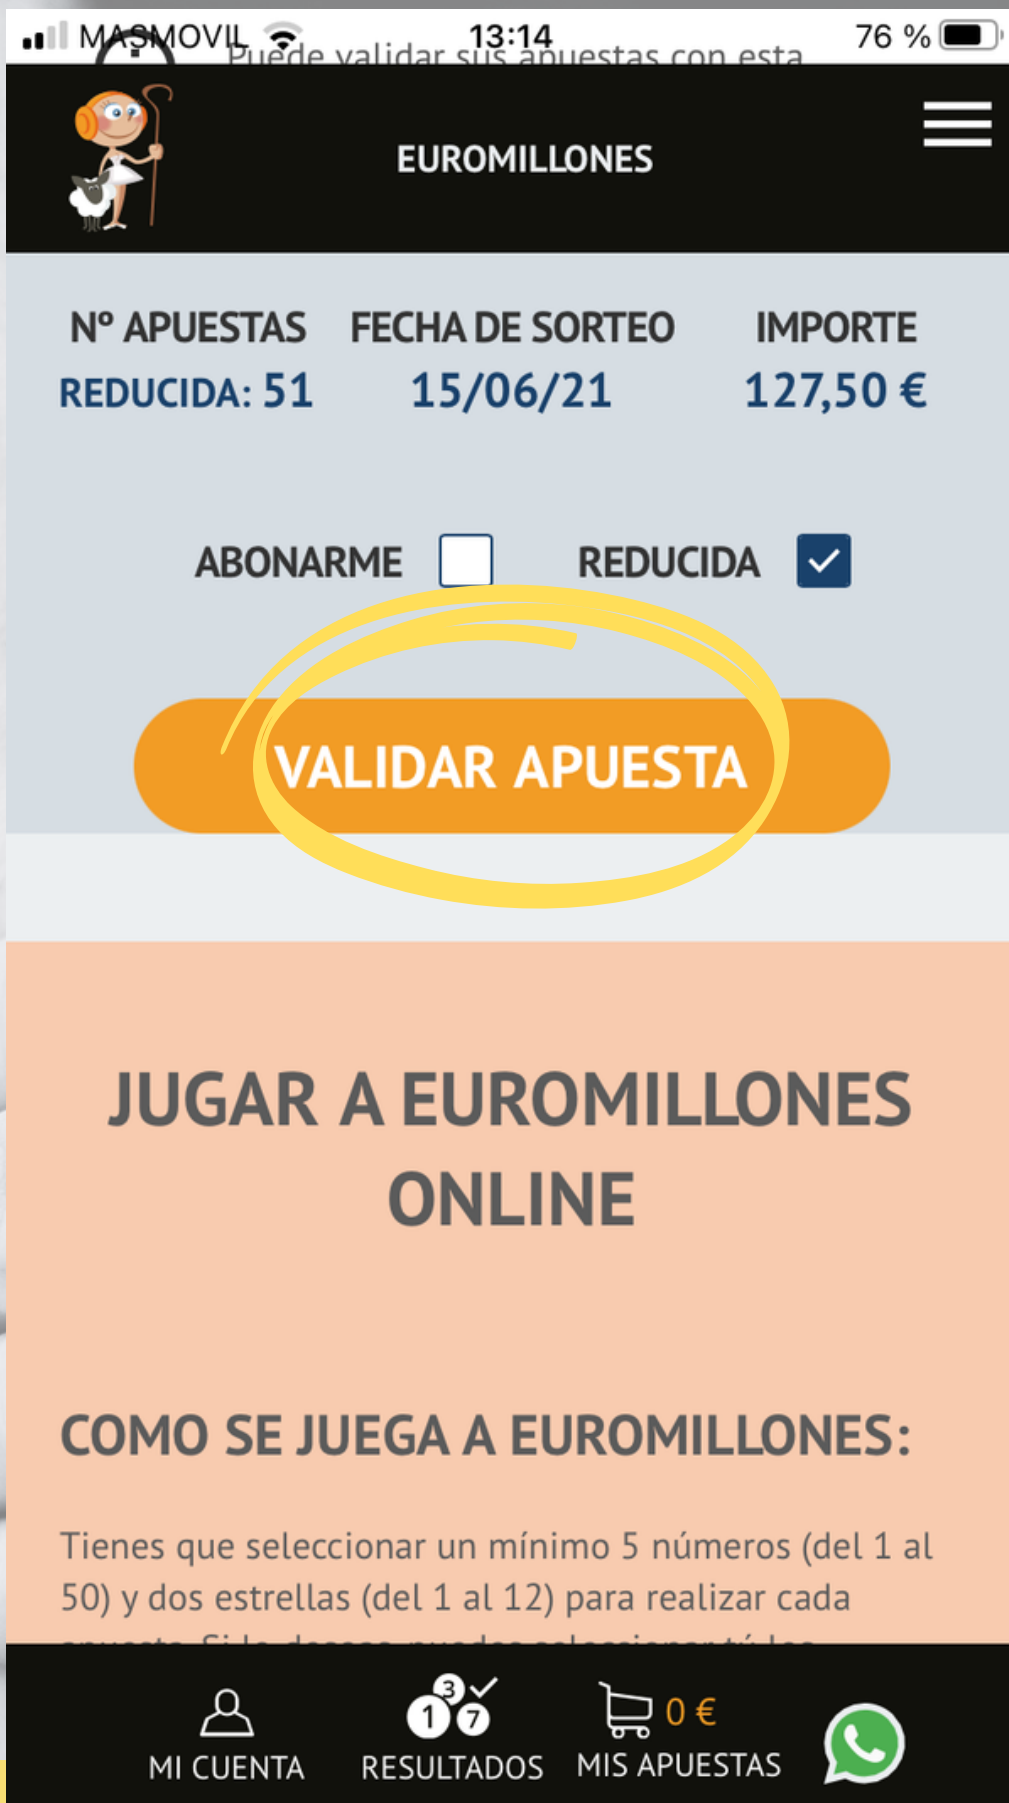

- Una vez realizada nuestra apuesta pulsamos "VALIDAR APUESTA".