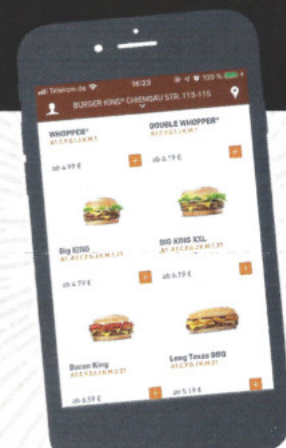

2 CHICKEN BURGER

JETZT NUR €199

9 | PLU: 60872

2 CHEESEBURGER

JETZT NUR €199

10 | PLU: 60177

2 CHILI CHEESE BURGER

JETZT NUR €249

11 | PLU: 60857

2 BACON CHEESEBURGER

JETZT NUR €299

12 | PLU: 60874

BIG KING + CRISPY CHICKEN

+ mittlere KING Pommes
+ 0,4 L Coca-Cola*

JETZT NUR €749

13 | PLU: 32155

2 LONG CHICKEN*

+ mittlere KING Pommes
+ 0,4 L Coca-Cola*

JETZT NUR €749

14 | PLU: 31601

LONG CHICKEN* + X-TRA LONG CHILI CHEESE

+ mittlere KING Pommes
+ 0,4 L Coca-Cola*

JETZT NUR €749

15 | PLU: 32115

CRISPY CHICKEN + X-TRA LONG CHILI CHEESE

+ mittlere KING Pommes
+ 0,4 L Coca-Cola*

JETZT NUR €749

16 | PLU: 32157

2 WHOPPER*

+ mittlere KING Pommes
+ 0,4 L Coca-Cola*

JETZT NUR €799

17 | PLU: 31066

BIG KING + LONG TEXAS BBQ

+ mittlere KING Pommes
+ 0,4 L Coca-Cola*

JETZT NUR €799

18 | PLU: 32123

LONG TEXAS BBQ + CRISPY CHICKEN

+ mittlere KING Pommes
+ 0,4 L Coca-Cola*

JETZT NUR €799

19 | PLU: 32156

LONG CHICKEN* + LONG TEXAS BBQ

+ mittlere KING Pommes
+ 0,4 L Coca-Cola*

JETZT NUR €799

20 | PLU: 32190

BIG KING XXL + LONG CHICKEN*

+ mittlere KING Pommes
+ 0,4 L Coca-Cola*

JETZT NUR €899

21 | PLU: 32154

PAYBACK 3FACH 0P

BIG KING XXL + CRISPY CHICKEN

+ mittlere KING Pommes
+ 0,4 L Coca-Cola*

JETZT NUR €899

22 | PLU: 32144

PAYBACK 3FACH 0P

BACON KING + LONG TEXAS BBQ

+ mittlere KING Pommes
+ 0,4 L Coca-Cola*

JETZT NUR €899

23 | PLU: 32142

DOUBLE STEAKHOUSE + LONG CHICKEN*

+ mittlere KING Pommes
+ 0,4 L Coca-Cola*

JETZT NUR €899

24 | PLU: 32138

**FLAME-GRILL
JETZT AUCH FÜR**

Laden im **App Store**

ANDROID APP BEI **Google play**