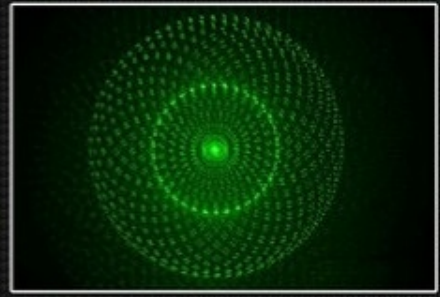

→ 20000

高品質，超低価格！

速攻カード決済

安全・簡単・確実

便利で速いカード決済もご利用いただけます。

送料無料，即日発送。

満天の星キップ付き フォーカス調整可能

CHEAPJP.COM

星いっぱい

巣

タイムトンネル

平行線

五つのアダプタ付きなので、五種類の図案変化可能です。アダプタを回すだけで、図案が変わります。5in1 レーザーポインターと言われます。