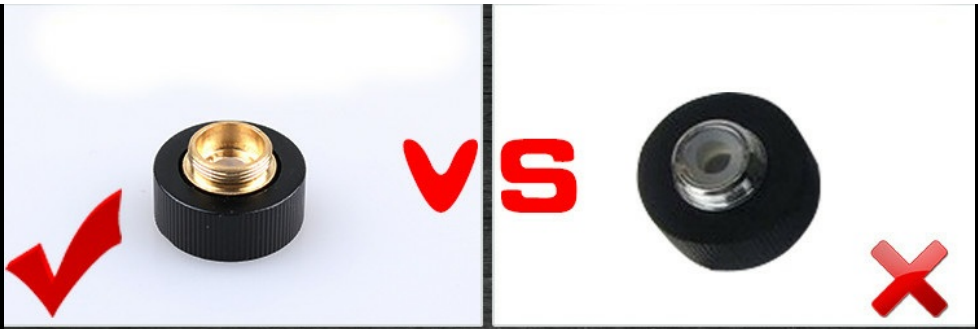

高品質，超低価格！

速攻カード決済

安全・簡単・確実

便利で速いカード決済もご利用いただけます。

送料無料，即日発送。