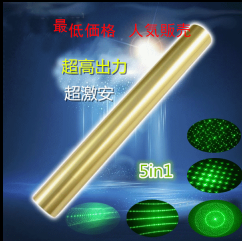

新着

最強緑光10000mwレーザーポインター

人気販売中

65460円 今価格: 50860円

- 10000mw
- 10000mW
- 30000mw
- 5in1 30000mw
- 10000mw 5in1
- 10000mw
- 10000mw
- 10000mw
- 10000mW
- 10000mw
- 5000mw
- 10000mw 5n1

>> 3000mw

3000mw HTPOW

3000mW 3000mW

- : 3000mw
- : 532nm

15107 26283

カゴに入れる

3000mw

- : HTPOW
- : 532nm
- : 0°C-35°C
- : 18650
- : 500-10000
- : ≤3
- : III B
- : 15°C-30°C
- : -10 40°C
- : 3000mw 18650

3000mw 532nm

10w, 20w, 30w  
超強力レーザー  
激安

最新入荷レーザーポインター  
人気製品

30000mw 50890

カゴに入れる

10000mw

50860

カゴに入れる

10000mW 5in1

:37700