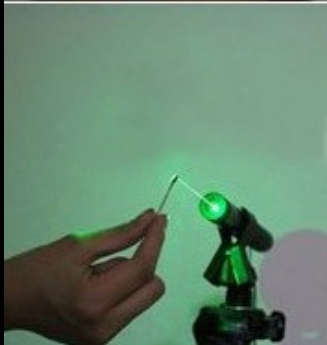

高品質，超低価格！

速攻カード決済

安全・簡単・確実

便利で速いカード決済もご利用いただけます。

送料無料，即日発送。