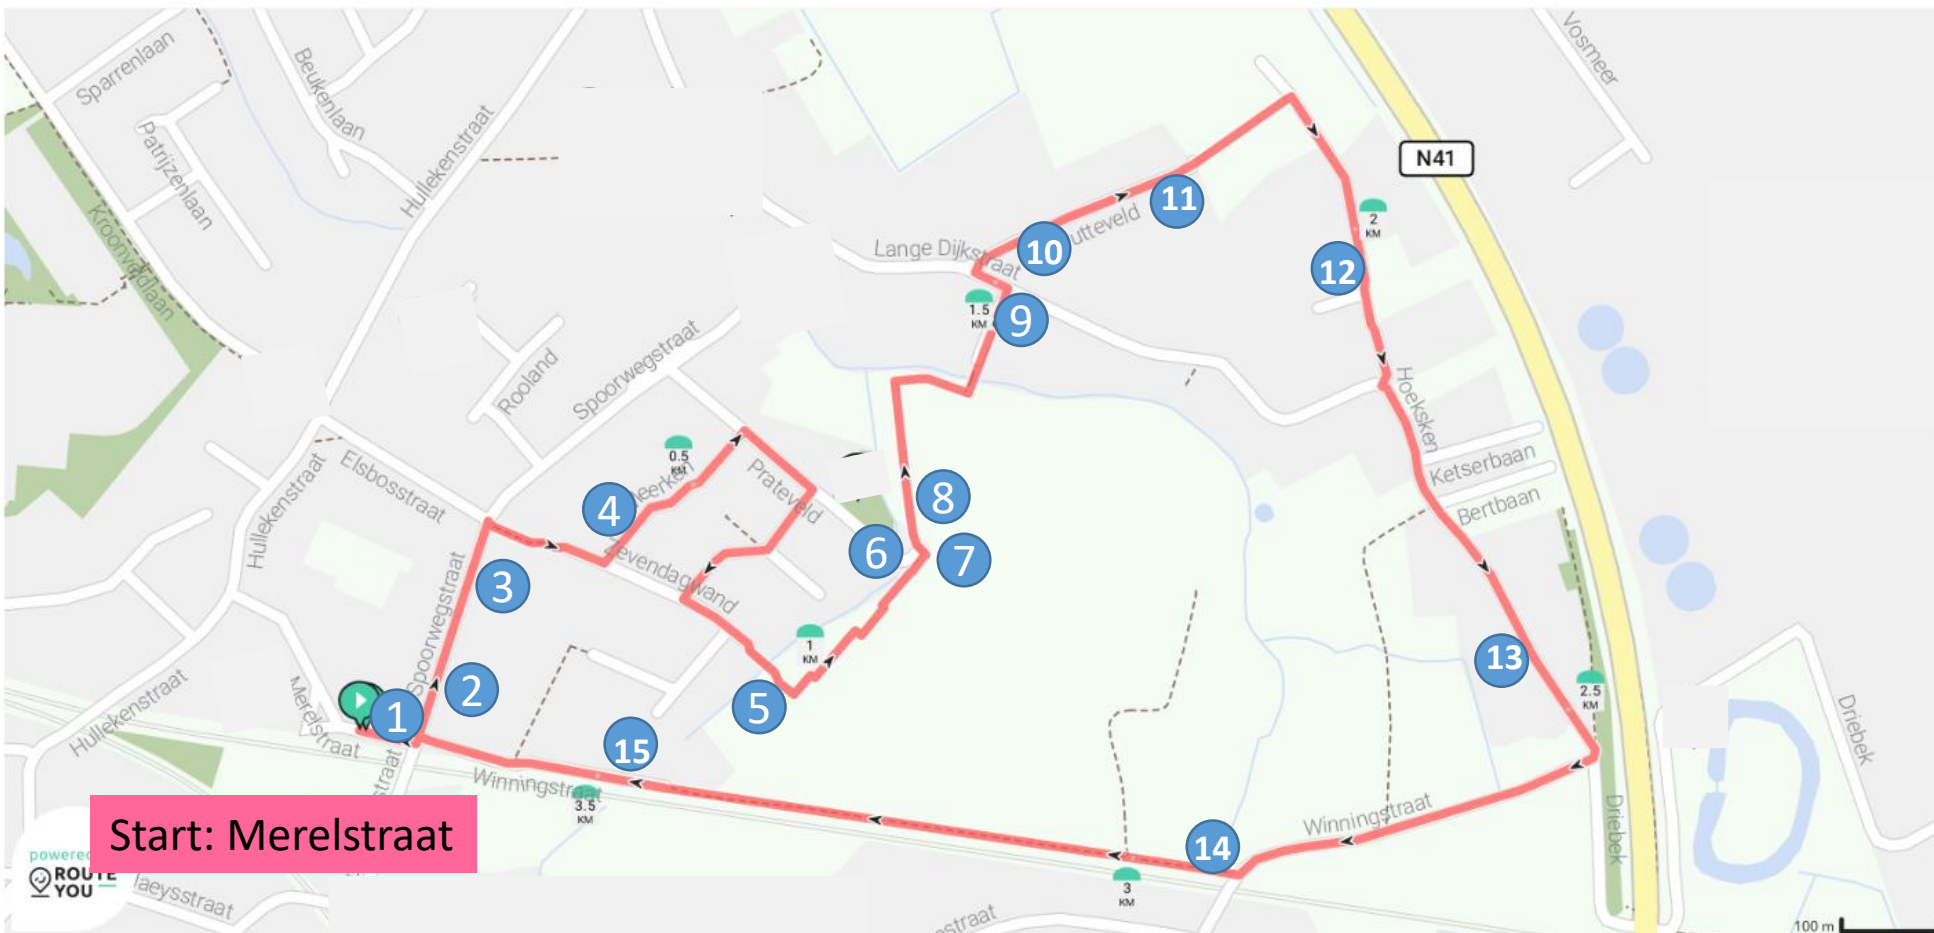

Sint-Gillis-bij-Dendermonde

Door BIB Dendermonde

- Lengte: 3.73 km
- Stijging: 11 m
- Moelijkheidsgraad: 1/10

- Merelstraat, 9200 Sint-Gillis-bij-Dendermonde, België
- Merelstraat, 9200 Sint-Gillis-bij-Dendermonde, België

Bekijk op mobiel

Start: Merelstraat

ZOEK BOEK ZOEK TOCHT

PLAATS EN NUMMER
VAN DE OPDRACHTEN

SIEN OM TE ZIEN

HOEVEEL SIENTJES
TEL JE ONDERWEG?