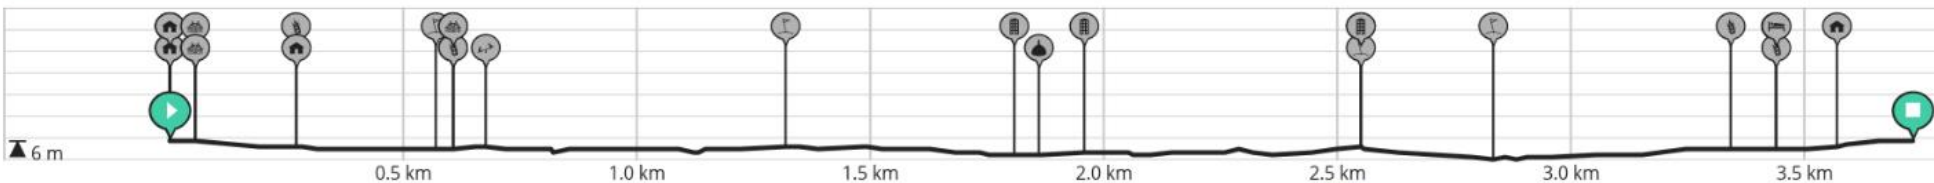

Sint-Gillis-bij-Dendermonde

Door BIB Dendermonde

- Lengte: 3.73 km
- Stijging: 11 m
- Moelijkheidsgraad: 1/10

- Merelstraat, 9200 Sint-Gillis-bij-Dendermonde, België
- Merelstraat, 9200 Sint-Gillis-bij-Dendermonde, België

Bekijk op mobiel

Start: Merelstraat

ZOEK BOEK ZOEK TOCHT

PLAATS EN NUMMER
VAN DE OPDRACHTEN

SIEN OM TE ZIEN

HOEVEEL SIENTJES
TEL JE ONDERWEG?