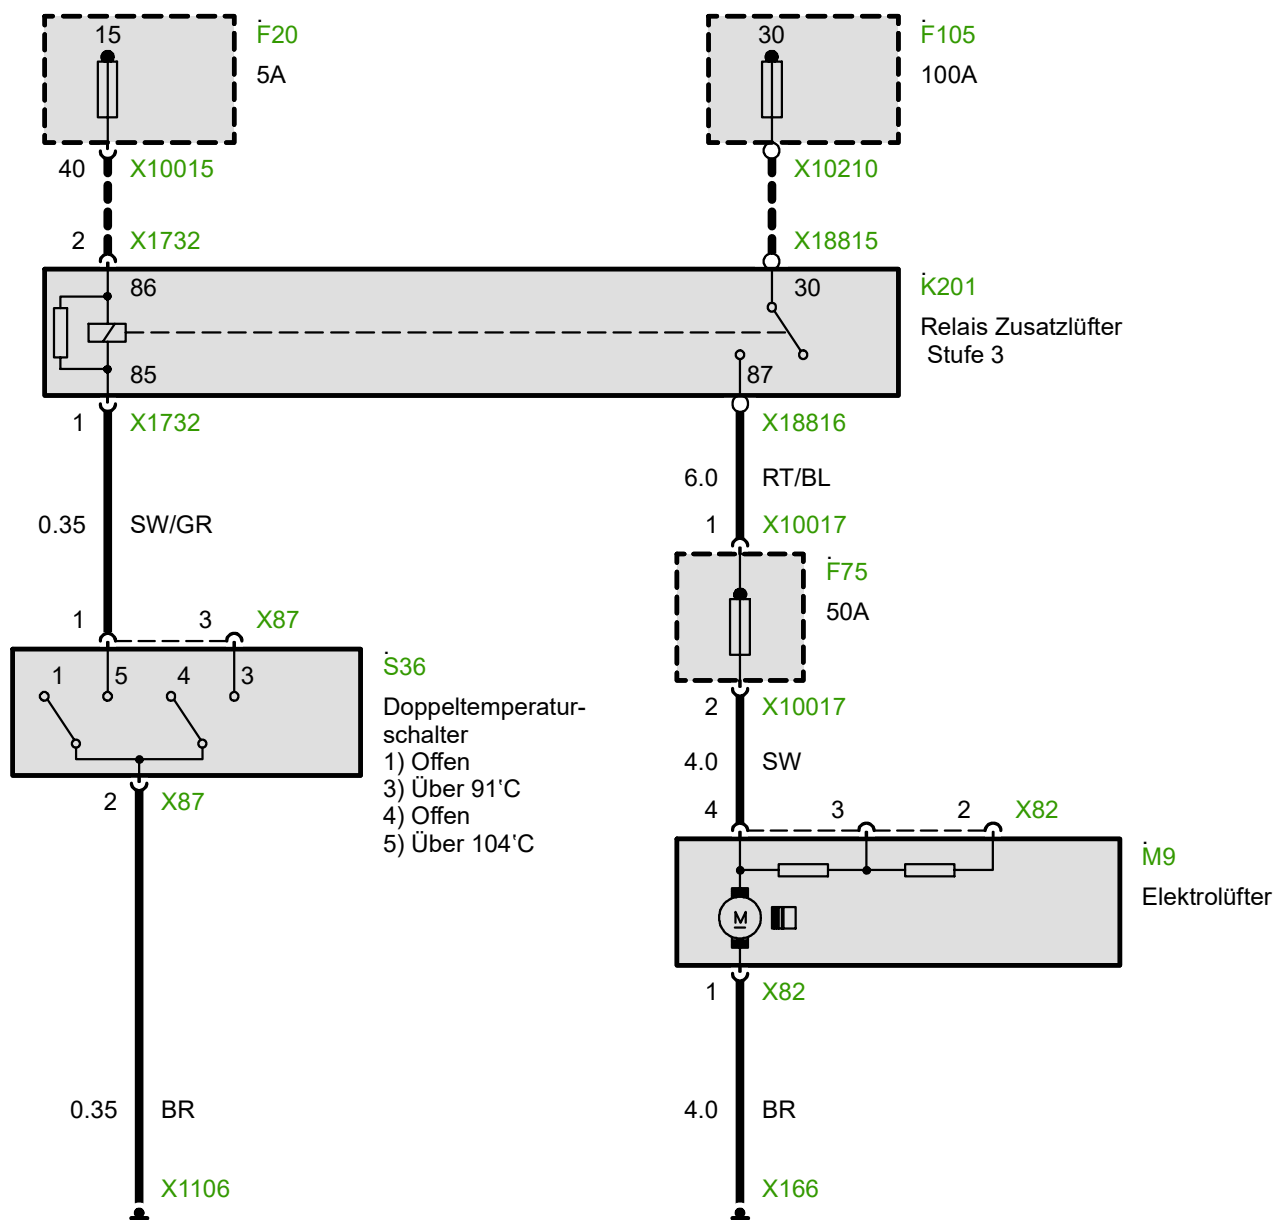

E39 Kühlmitteltemperatur/Elektrolüfter

E39 VFL

E39 Zusatzlüfter Stufe 3

E60 E61 Motorkühlsystem