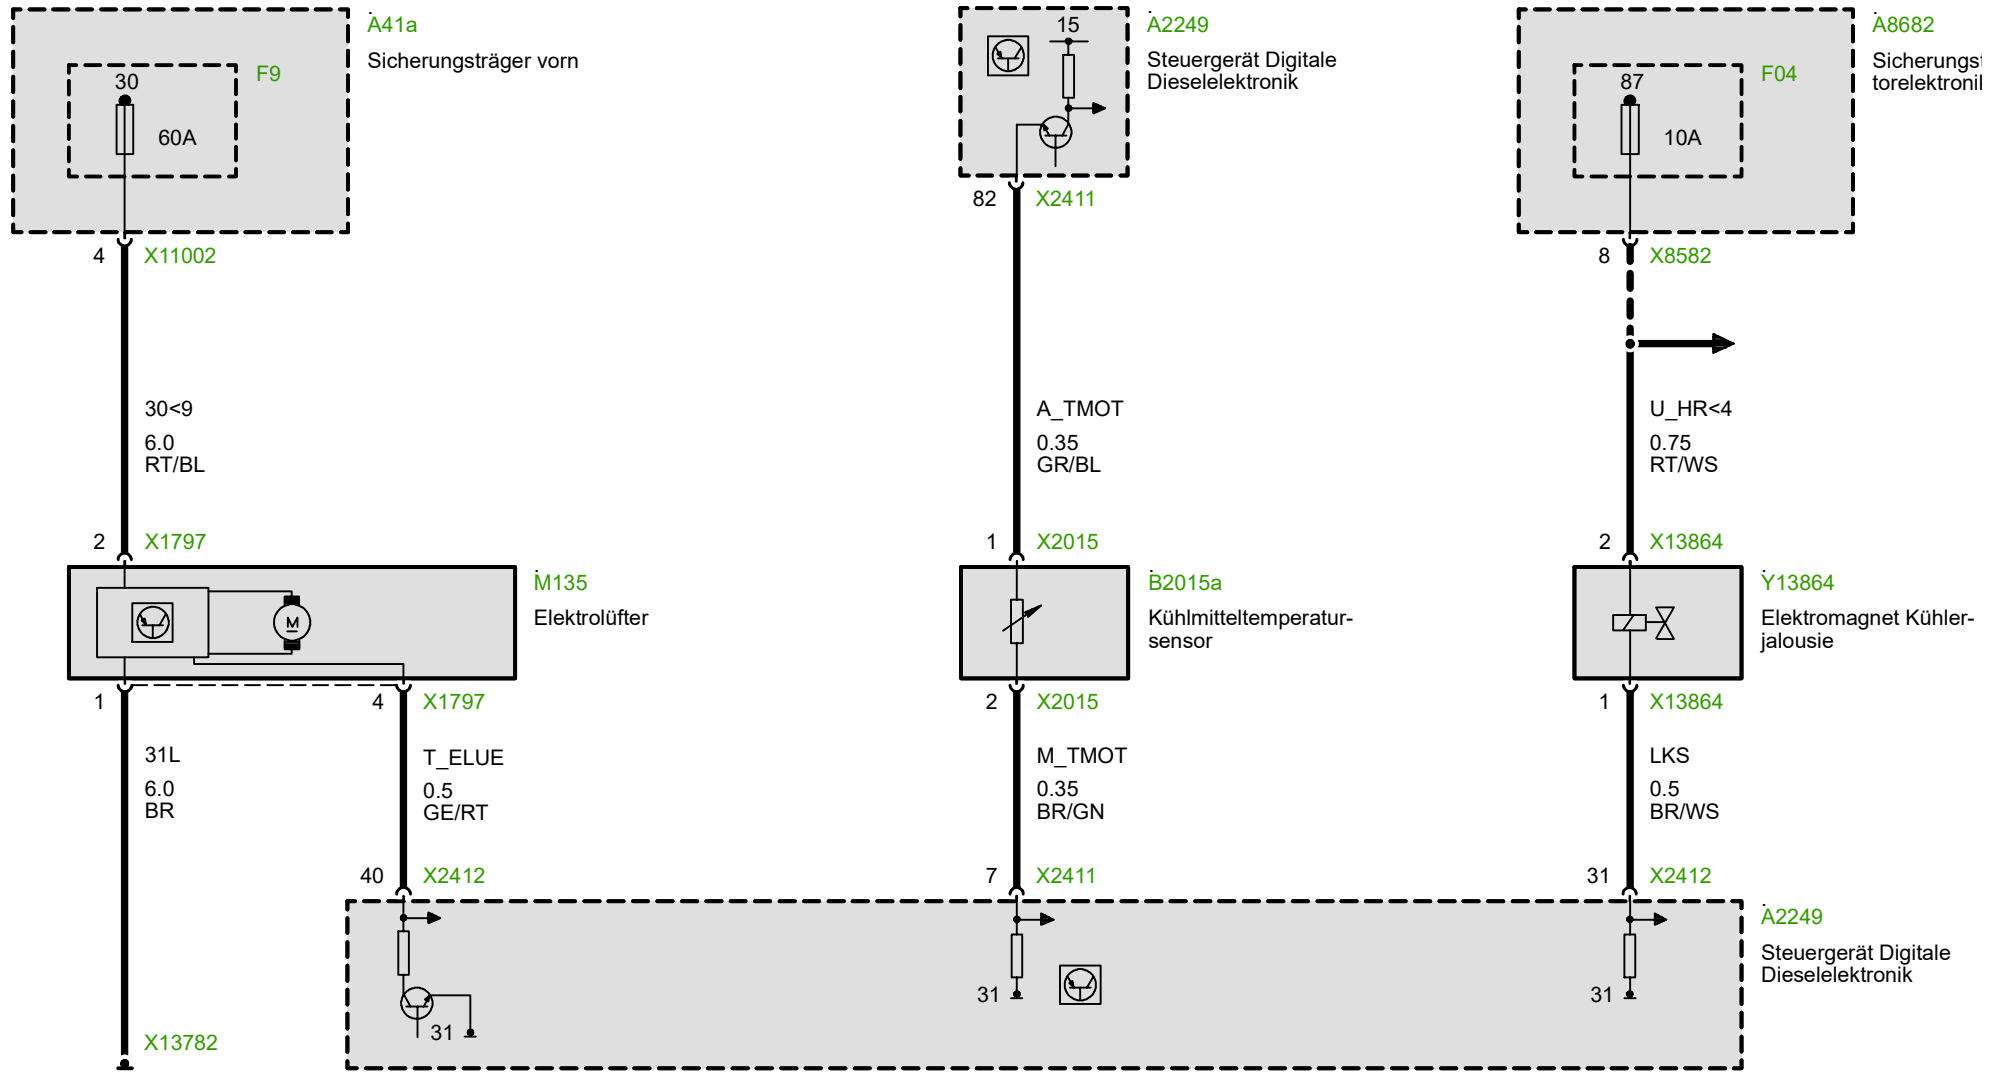

E39 Kühlmitteltemperatur/Elektrolüfter

E39 VFL

E39 Zusatzlüfter Stufe 3

E60 E61 Motorkühlsystem