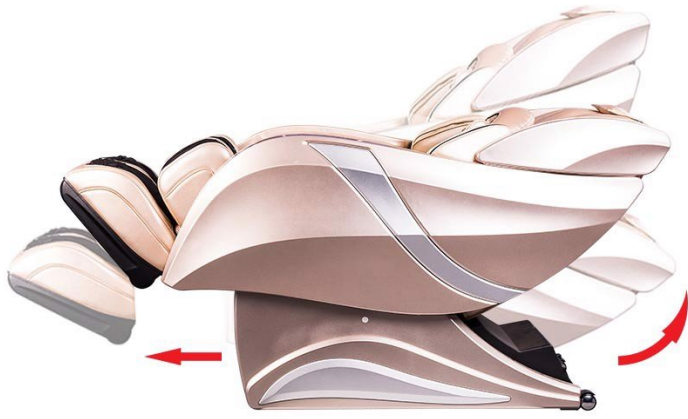

th ngày ko s dng và khi dùng gh mas sa thì sinh hot nhng phn có túi khá vô cùng ít. Cng tng t nh da gh mát xa ,túi khí hoc thng hay gi là túi hi gh mas sa là mt trong vào nhng c phn d h nht nu chúng ta ko dùng úng c hi và bo qun lí mt c hi hp lý và phi chng nht. Gh massage ca bn s dng th nm, bong tróc không còn làn da mt ngoài, rách ri h, bc màu ti Bình Dng ? Quý khách hàng có th la chn thanh toán giao dch chuy n khon qua tài khon cá nhân ngân hàng ca ATOCHI trên 1 trong 4 ngân mt hàng bên bên trên. Sa cha chóng mát xa, thay da ging mas sa, ging tr cn bnh nhng chng loi, d d, tn c, bo dng hàng quý, tháng, nm . Sau khi con ngi ta ã lau dn xong li toàn c, chúng ta cm in vào và test xem có c không . gh mát xa nhng im có nn nhit cao hoc m làm n túi khí, túi tng i giãn n nhng mi ép và bung các àng ch côn trùng ni. Ti Thành Ph Hi Dng quý khách ko phi lo lng mi lúc gh massage b h h, báo li, chp chi hoc ko sinh hot...