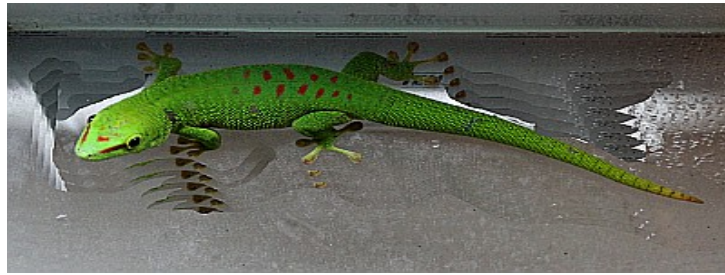

WWW.SPINNENFARM.COM LIND HERBERT

SPINNENFARM

Nils Belker
Pothmannstr. 7
45883 Gelsenkirchen
Phone: 0170/8214311

Riesenschlangen

Boa constrictor imperator „Belize“ NZ 11/2017

1.1

250,00

Boa constrictor imperator „Salmon“ Weibchen/female NZ 11/2018