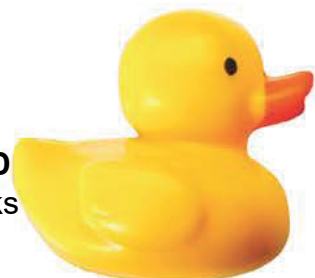

1 box = 432 stuks
€ 37,75
UC104593

40 mm

Choc. Eend 3D
1 box = 42 stuks
€ 45,66
UC108592

Dragee Eitjes MIDDEL / Vulei

12 x 8 mm
Inhoud: 1kg
€ 8,56
UC102913

Dragee Eitjes KLEIN / Gebaksei

9 x 7 mm
Inhoud: 1kg
€ 8,56
UC102912