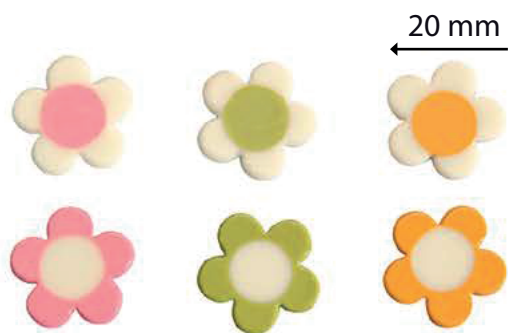

PASEN

10

Chocolade Fleurette

1 box = 165 stuks

€ 23,68

#UC108598