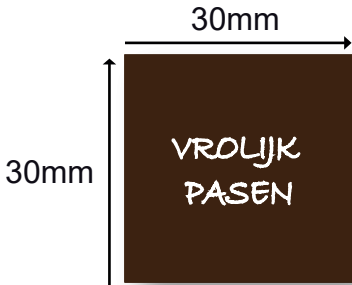

Body - left

Eyes + Paws

Cheeks + Nose + Teeth

Paws + Ears

Effy 3D

Set van 5 vormen
Afmetingen resultaat:
140 x 150 x h256 mm

Voor chocolade

Prijs: Op aanvraag

Body - right

Body - left

Eyes + Paws

Paws + Trunk

Ears

Teddy 3D

Set van 5 vormen
Afmetingen resultaat:
140 x 161 x h210 mm

Voor chocolade

Prijs: Op aanvraag

Body - right

Body - left

Eyes + Paws

Snout

Nose + Paws + Ears

PASEN

6