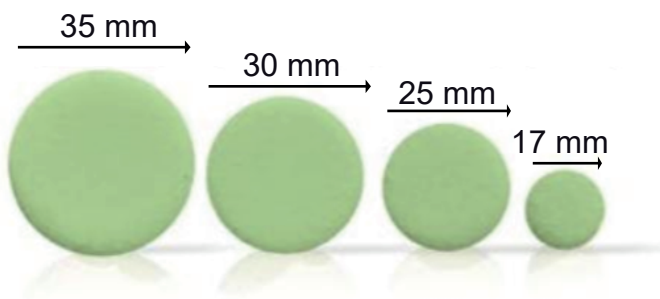

PASEN

9

Chocolade GEEL

288 stuks
€ 31,32
UCBLC1151W31

Chocolade GEEL

216 stuks
€ 26,65
UCBLC2411W31

Chocolade GEEL

96 stuks
€ 17,09
UCBLB0671W31

Chocolade LICHTGROEN

288 stuks
€ 32,12
UCBLC1151W17

Chocolade LICHTGROEN

216 stuks
€ 23,65
UCBLC2411W17

Chocolade LICHTGROEN

96 stuks
€ 17,09
UCBLB0671W17

Chocolade GEEL

72 stuks
€ 15,15
UCBLC0811W31

Chocolade LICHTGROEN

72 stuks
€ 15,54
UCBLC0811W17

Choc. Spots pastel

1 box = 420 stuks
€ 23,26
UC108807