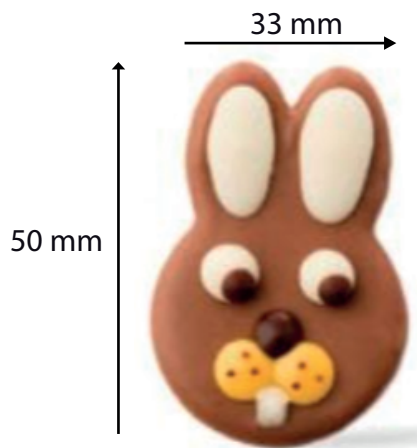

Choc. Paashaas
1 box = 112 stuks
€ 29,80
UC106756