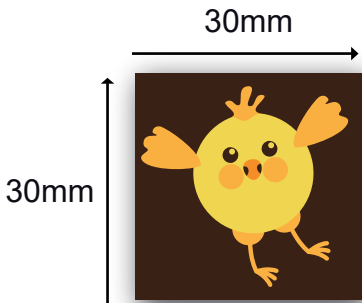

Chocolate # 546GBSVK3601
1 box = 126 chocolates
€ 16,00