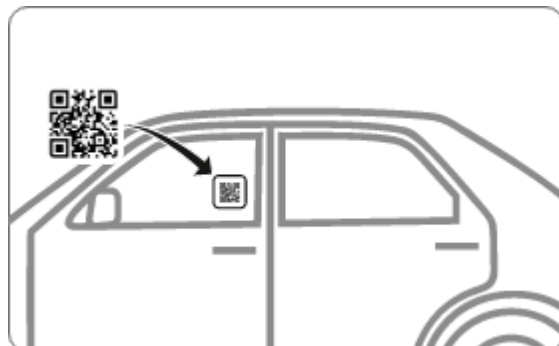

autoDNA

Raport Historii Pojazdu autoDNA

Zeskanuj mnie!

WV2ZZZ2KZKX019627

Volkswagen Caddy

Jak skanować QR kod

Uruchom aparat w swoim telefonie i skieruj obiektyw telefonu na kod QR. Telefon automatycznie zeskanuje QR kod. Alternatywnie, uruchom aplikację do skanowania QR i postępuj analogicznie.

Jak nakleić na szybę

Naklej na boczną szybę samochodu, po prawej lub lewej stronie. Nie rekomendujemy naklejania na przednią szybę, która ustawiona jest pod kątem przez co trudniej będzie zeskanować QR kod.