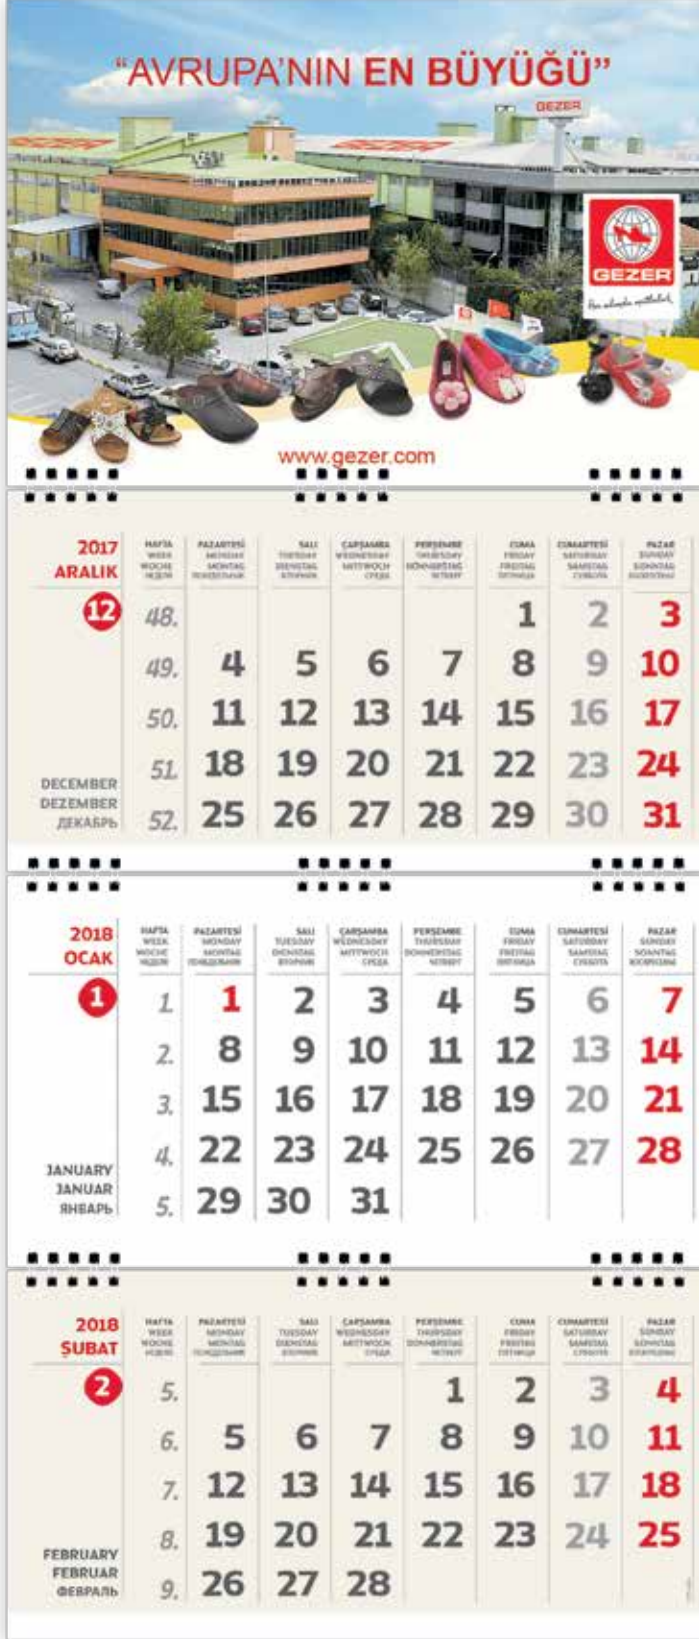

KOD

24 Büyük Kuşe Gemici Üç Parça Spiralli

Ürün Ebadı
33 x 78 cm

Blok Ebadı
33 x 16 cm

Reklam Alanı
33 x 23 cm

Yapraklar
90 g Kuşe

Alt Karton
350+350 Bristol