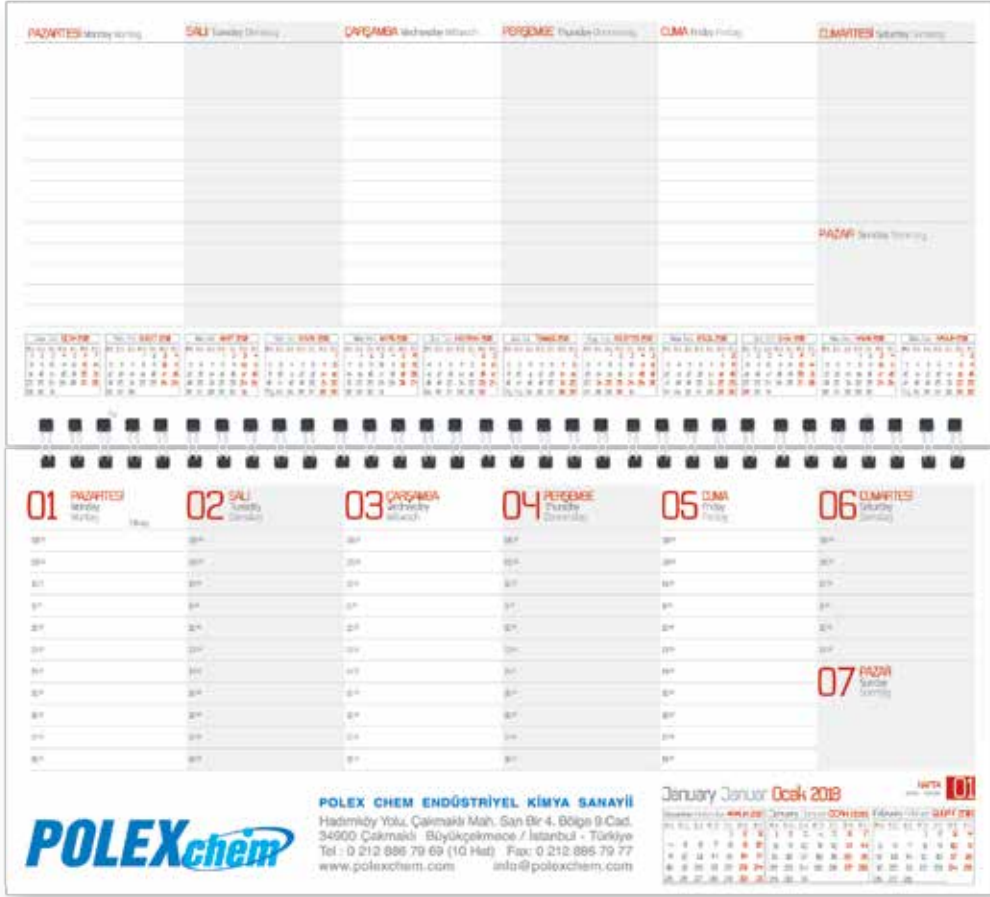

Lacivert Cilt
Bezi

Blok Ebadı
31 x 11 cm

Reklam Alanı
31 x 3,5 cm

Yapraklar
80 g l.Hamur /56
Yaprak

Kapak
Cilt Bezi veya karton
kapak

KOD

72 Haftalık Masa Takvimi ORTA (31 x 15 cm)

72.04