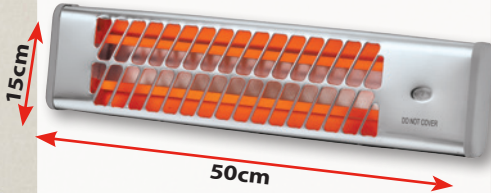

Profile

QUARTZSTRALER 'YARO'

600-1200W • Muurbevestiging
702253/S

-35%
~~23⁹⁵~~
15⁵⁵