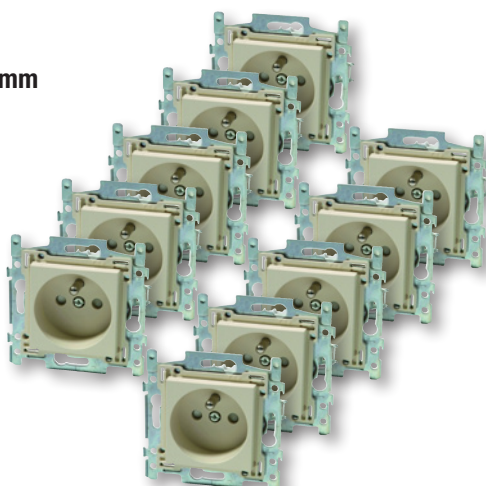

STOPCONTACT 28,5mm MET AARDING

Original cream
591136/D

**PROMOPACK
10 STUKS**

~~89⁹⁵~~
**-30%
59⁹⁵**