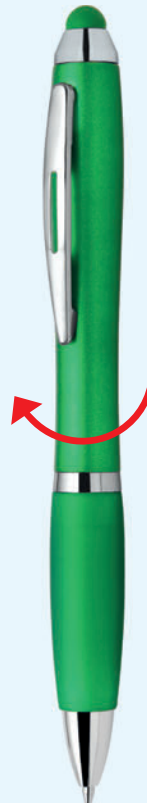

**Touch Screen Selection**

Una selezione di penne con gommino per touch screen compatibili con smartphone e tablet.

BI

BL

BO

NE

SI

VE

**PD092 ADVANCE**

penna in plastica antibatterica  
meccanismo a rotazione  
gommino touch  
grip in gomma, refill nero

☑ Ø 1,25xh13,6 cm ca

📦 100/1000 🌀 SE TA UV

**PENNA IN PLASTICA  
ANTIBATTERICA**

BI

BL