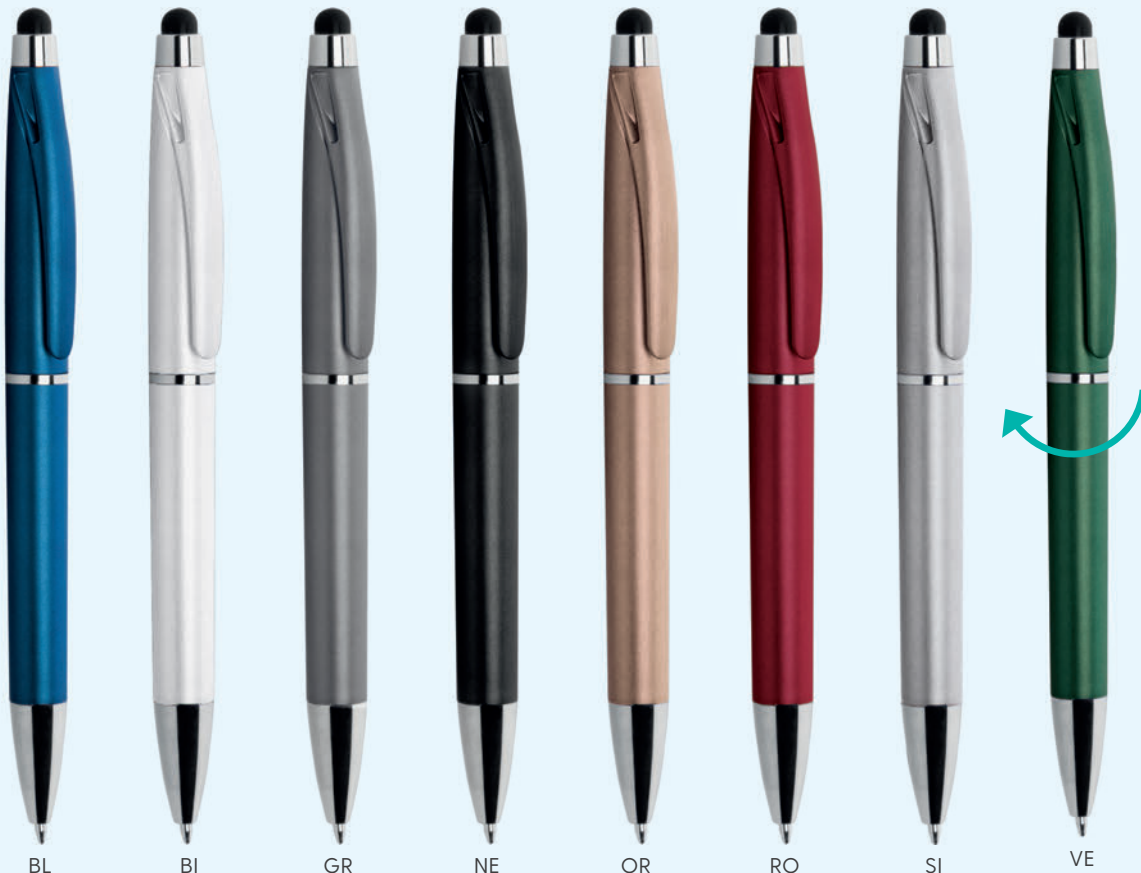

## PD090 STYLUS

penna in plastica antibatterica  
meccanismo a rotazione  
gommino touch  
refill nero

☑ Ø 1,25xh14,5 cm ca

📦 100/1000

♻️ SE TA UV

**PENNA IN PLASTICA ANTIBATTERICA**

BL

BI