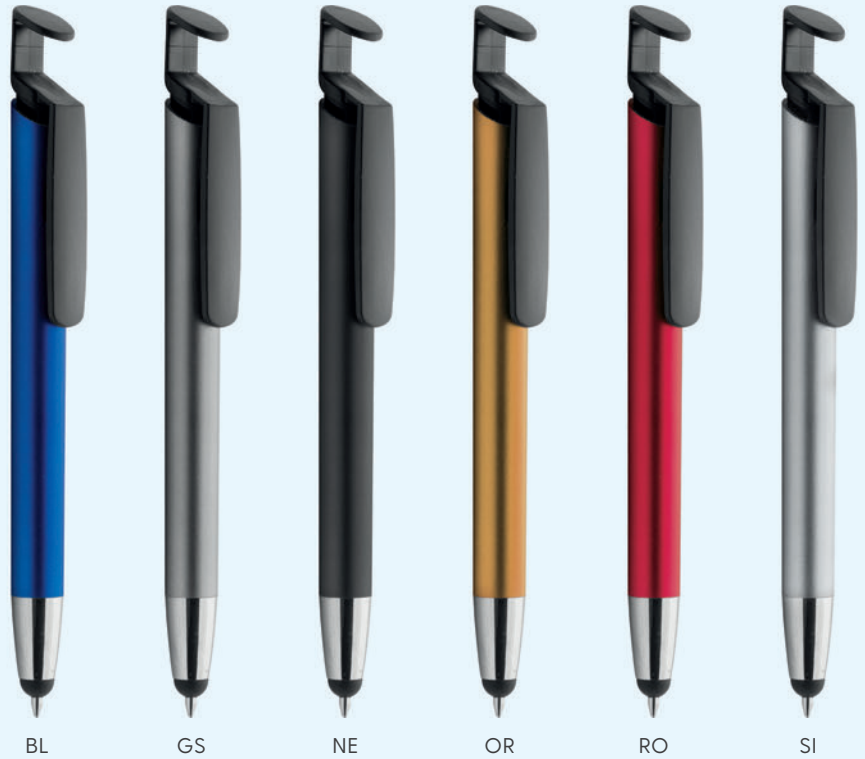

# SMART PEN

conforme norme  
**ISO**  
22196

**PENNA IN PLASTICA  
ANTIBATTERICA**

## PD128 SMARTPEN

penna in plastica antibatterica, gommino touch  
supporto per smartphone, refill nero

☑ Ø 1,2x14 cm ca ☑ 50/1000 ☑ SE TA UV

**SUPPORTO  
UNIVERSALE  
PER SMARTPHONE**

*Touch  
Screen  
Selection*