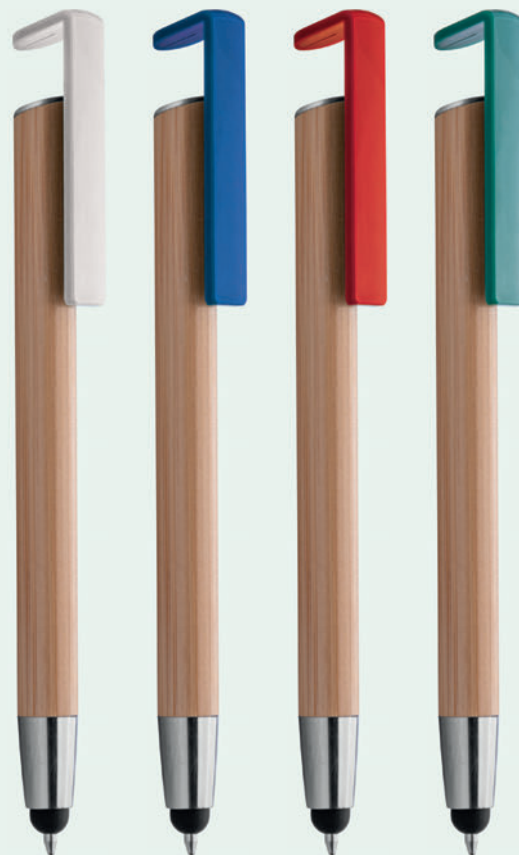

**PD505 BAMBOO STAND**

penna in bamboo, supporto per smartphone  
gommino touch, refill nero

☑ Ø 1,1xh14,5 cm ca 📦 50/1000

🌀 IN SE TA UV

Touch  
Screen  
Selection

BI

BL

RO