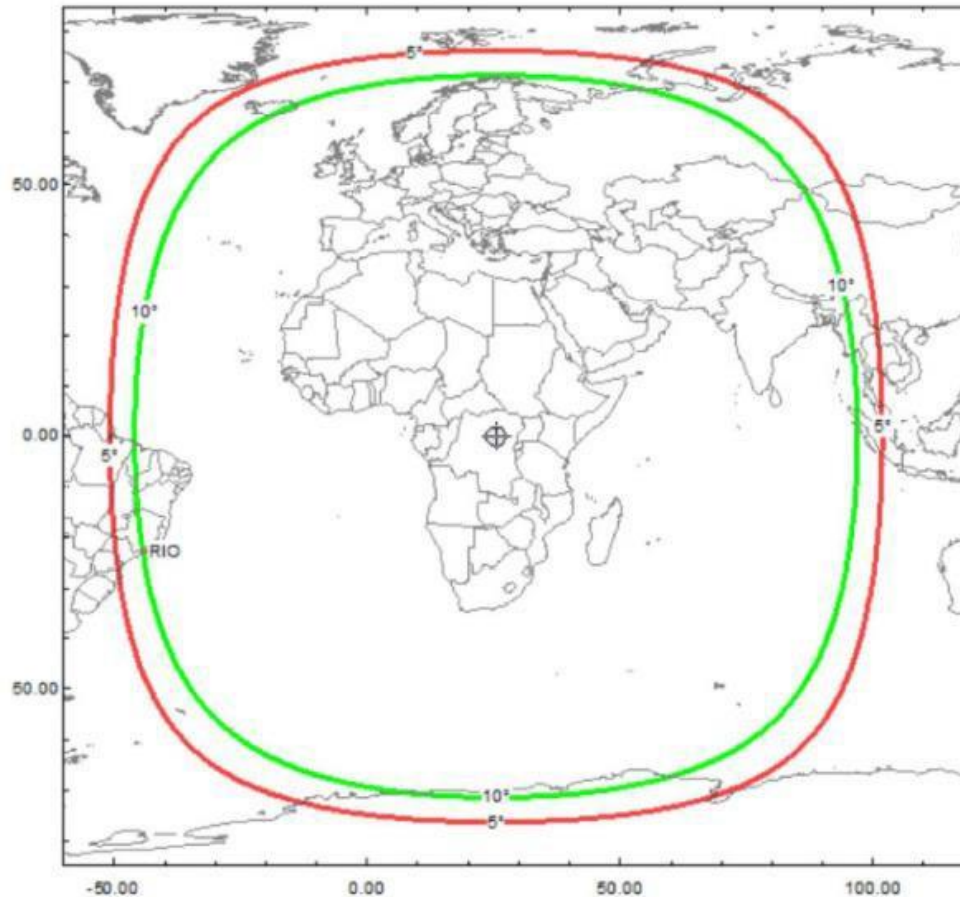

P.S. Esta empreitada somente foi possível devido o QATAR \$\$\$\$, pois a missão do satélite são deles.... E um grupo de radioamadores da Alemanha QATAR OSCAR - 100 (QO 100)

Mais deta

Coverage from orbital position of 26 deg East