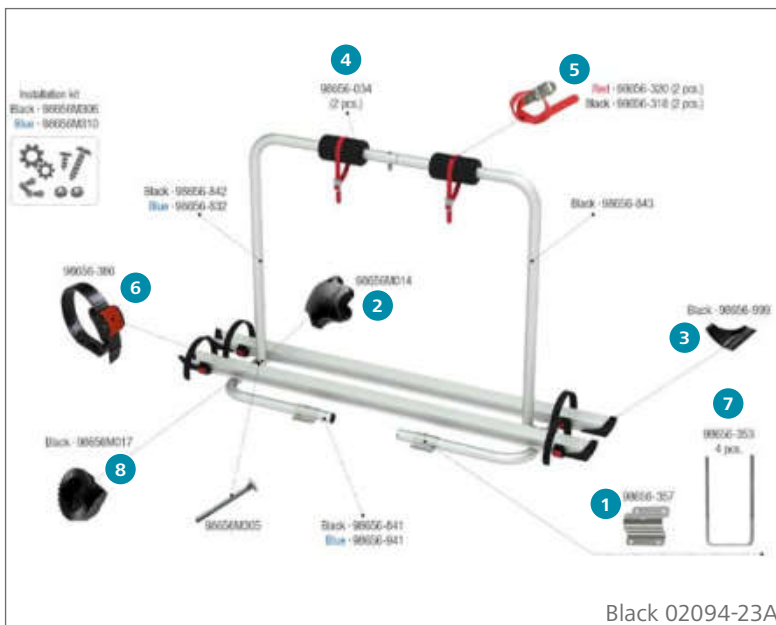

Ersatzteile Carry-Bike Caravan XL A

	Inhalt	Hersteller Nr.	Art-Nr.
1	Befestigungsplatte	1 98656-357	136/687
2	Rändelschraube Bügel	1 98656M014	136/331
3	Schienenabdeckung Rail Quick Pro	1 98656-999	136/327
4	Schutzpuffer Protection Pads	2 98656-034	136/394
5	Sicherheitsriemen Security Strip	2 98656-320	136/514-3
6	Spannriemen Quick Safe	1 98656-386	136/504-2
7	U-Bügel Kit M6	4 98656-353	136/688
8	Zahnscheibe 30 mm	1 98656M017	136/330