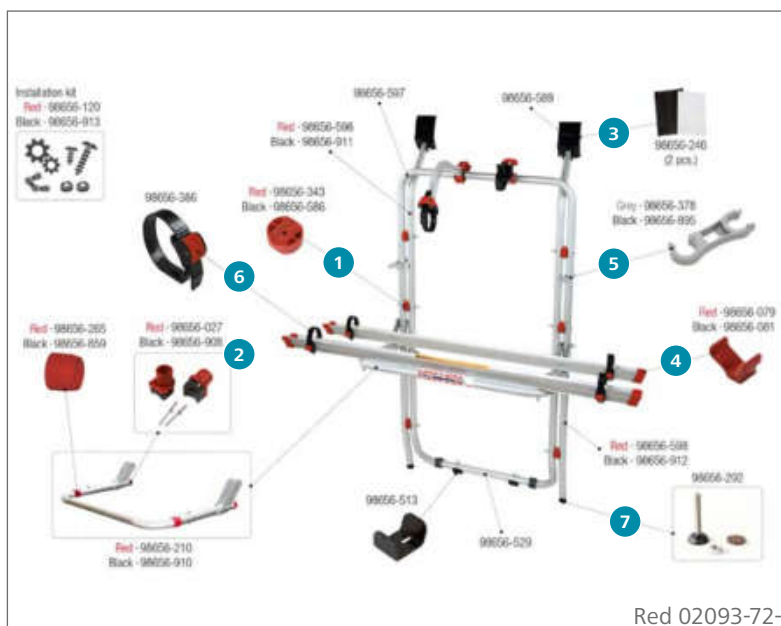

Ersatzteile Carry-Bike Vivaro I Traffic

	Inhalt	Hersteller Nr.	Art-Nr.
1	Abstandsstück	1 98656-343	136/351
2	Bull Shock Absorber	2 98656-027	136/341
3	Halterungsunterlage Gummi	2 98656-246	136/348
4	Schienenabdeckkappe	1 98656-079	136/537
5	Sicherheitsklemhalter Rack Holder	1 98656-378	136/690
6	Spannriemen Quick Safe	1 98656-386	136/504-2
7	Stellfuß Kit	1 98656-292	136/673