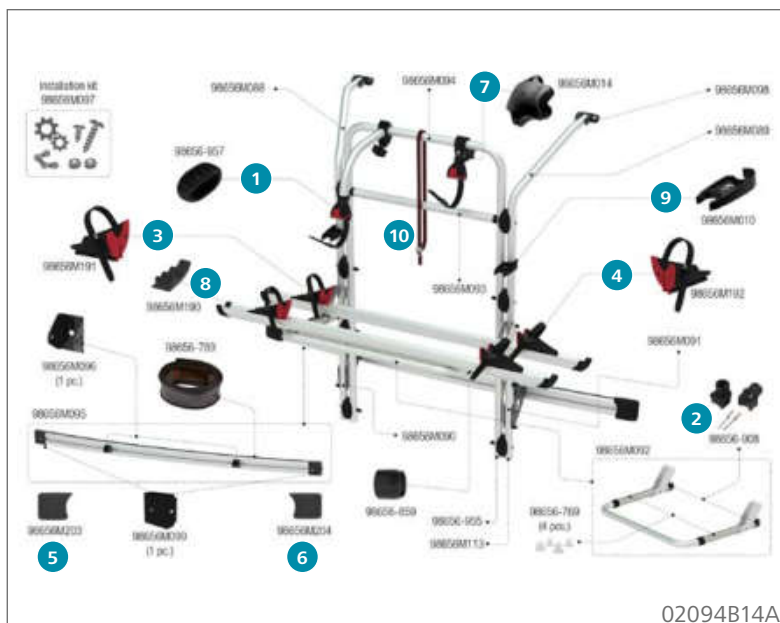

Ersatzteile Carry-Bike Mercedes V Class Premium

	Inhalt	Hersteller Nr.	Art-Nr.
1	Abstandsstück CB Pro	1 98656-957	136/337
2	Bull Shock Absorber	2 98656-908	136/335
3	Feststellklotz links	1 98656M191	136/301
4	Feststellklotz rechts	1 98656M192	136/302
5	Klemmleistenabdeckung links	1 98656M203	136/309
6	Klemmleistenabdeckung rechts	1 98656M204	136/310
7	Rändelschraube Bügel	1 98656M014	136/331
8	Schienenabdeckkappe Rail Premium	1 98656M190	136/303
9	Sicherheitsklemmhalter Rack Holder	1 98656M010	136/323
10	Sicherheitsriemen Security Strip rot	1 98656-419	136/516