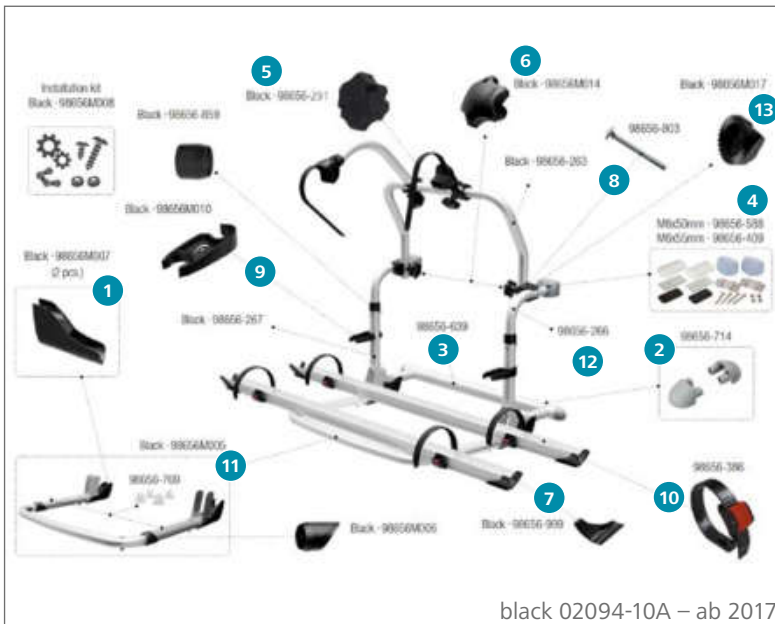

Red 02094-03-

Ersatzteile Carry-Bike Pro C

	Inhalt	Hersteller Nr.	Art-Nr.
1	Bull Shock Absorber Pro	2 98656M007	136/326
2	Endkappe Support Bar	2 98656-714	136/374
3	Halierungsschiene	1 98656-639	136/363
4	Oberes Befestigungskit M6 x 50	1 98656-588	136/676
5	Rändelschraube Bike-Block	1 98656-291	136/324
6	Rändelschraube Bügel	1 98656M014	136/331
7	Schienenabdeckung Rail Quick Pro	1 98656-999	136/327
8	Schraube M6 x 95	2 98656-803	136/329
9	Sicherheitsklemmhalter Rack Holder	1 98656M010	136/323
10	Spannriemen Quick Safe	1 98656-386	136/504-2
11	Teleskopauflagebügel Pro	1 98656M005	136/328
12	Tragestruktur oben	1 98656-266	136/539
13	Zahnscheibe 30 mm	1 98656M017	136/330