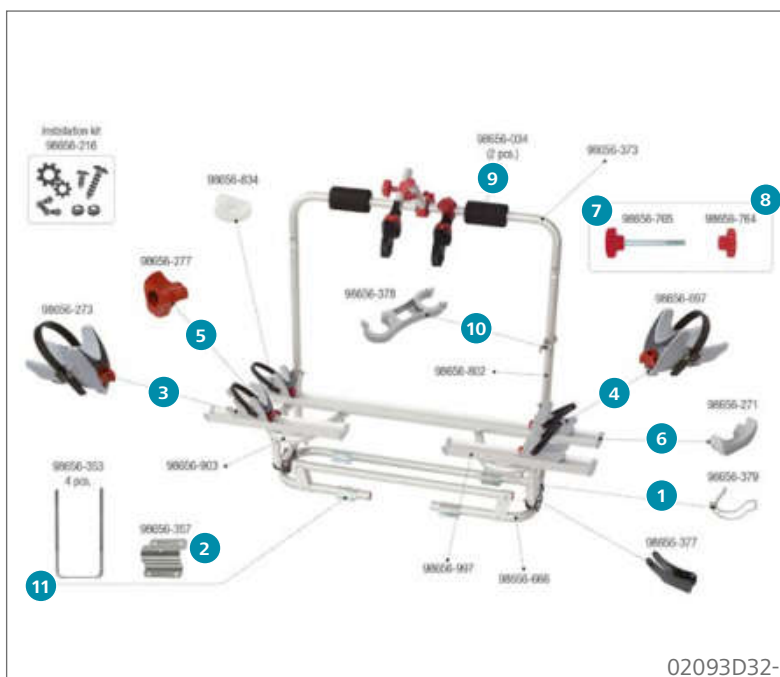

Ersatzteile Carry-Bike XL A Pro 200 E-Bike

	Inhalt	Hersteller Nr.	Art-Nr.
1	Befestigungshaken Klappmechanismus	1 98656-379	136/526
2	Befestigungsplatte	1 98656-357	136/687
3	Feststellklotz Rail Premium links	1 98656-273	136/391
4	Feststellklotz Rail Premium rechts	1 98656-697	136/390
5	Handrad Rail Premium	1 98656-277	136/393
6	Schienenabdeckung Rail Premium	1 98656-271	136/392
7	Schraube M6 x 60	1 98656-765	136/368
8	Schraubmutter M6 x 60	1 98656-764	136/367
9	Schutzpuffer Protection Pads	2 98656-034	136/394
10	Sicherheitsklemmhalter Rack Holder	1 98656-378	136/690
11	U-Bügel Kit M6	4 98656-353	136/688