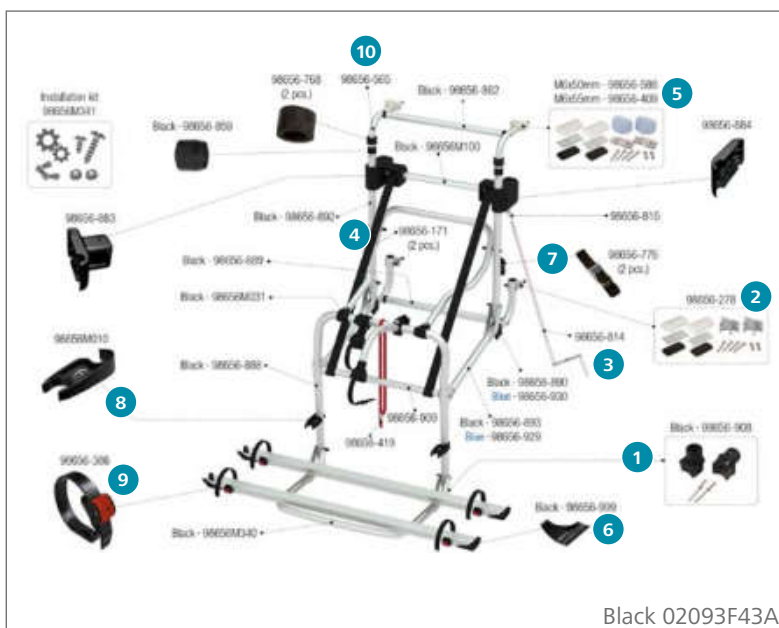

Ersatzteile Carry-Bike Lift 77

	Inhalt	Hersteller Nr.	Art-Nr.
1	Bull Shock Absorber	2 98656-908	136/335
2	Halterungskit	1 98656-278	136/376
3	Handkurbel	1 98656-814	136/377
4	Hebeband	2 98656-171	136/378
5	Oberes Befestigungskit M6 x 50	1 98656-588	136/676
6	Schienenabdeckung Rail Quick Pro	1 98656-999	136/327
7	Sicherheitshaltegurt	2 98656-776	136/375
8	Sicherheitsklemmhalter Rack Holder	1 98656M010	136/323
9	Spannriemen Quick Safe	1 98656-386	136/504-2
10	Tragestruktur oben	1 98656-565	136/358