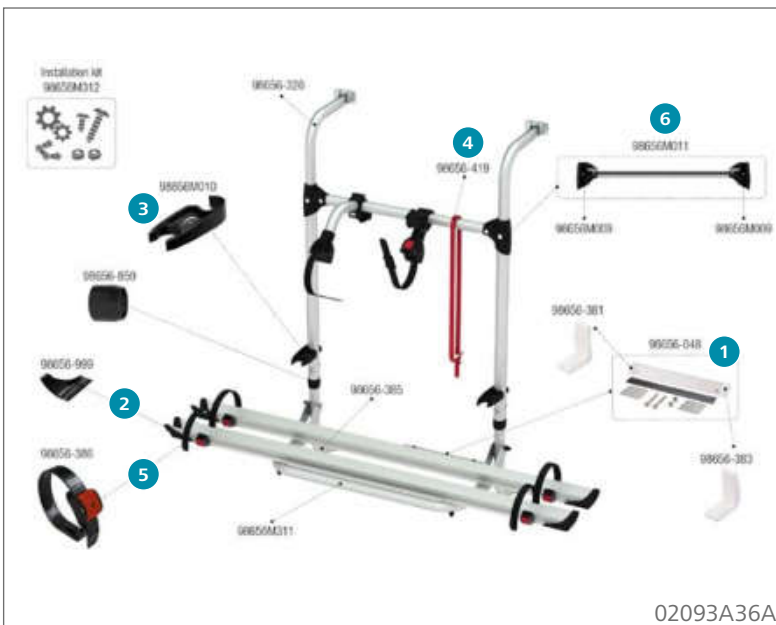

Ersatzteile Carry-Bike Simple Plus 200

	Inhalt	Hersteller Nr.	Art-Nr.
1	Halteschiene	1 98656-048	136/342
2	Schienenabdeckung Rail Quick Pro	1 98656-999	136/327
3	Sicherheitsklemmhalter Rack Holder	1 98656M010	136/323
4	Sicherheitsriemen Security Strip	1 98656-419	136/516
5	Spannriemen Quick Safe	1 98656-386	136/504-2
6	Tragestruktur CB Pro	1 98656M011	136/325