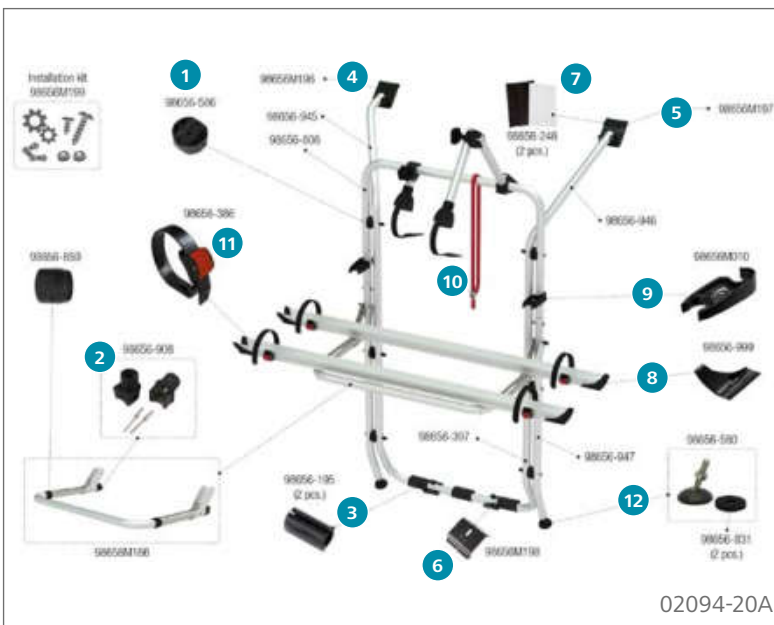

02094-20A

Ersatzteile Carry-Bike VW T6

	Inhalt	Hersteller Nr.	Art-Nr.
1	Abstandsstück	1 98656-586	136/361
2	Bull Shock Absorber	2 98656-908	136/335
3	Gummischutz untere Tragestruktur	2 98656-195	136/347
4	Halterung oben links T6	1 98656M196	136/379
5	Halterung oben rechts T6	1 98656M197	136/380
6	Halterung unten T6	1 98656M198	136/381
7	Halterungsunterlage Gummi	2 98656-246	136/348
8	Schienenabdeckung Rail Quick Pro	1 98656-999	136/327
9	Sicherheitsklemmhalter Rack Holder	1 98656M010	136/323
10	Sicherheitsriemen Security Strip	1 98656-419	136/516
11	Spannriemen Quick Safe	1 98656-386	136/504-2
12	Stützfüßchen T5	1 98656-580	136/673-1