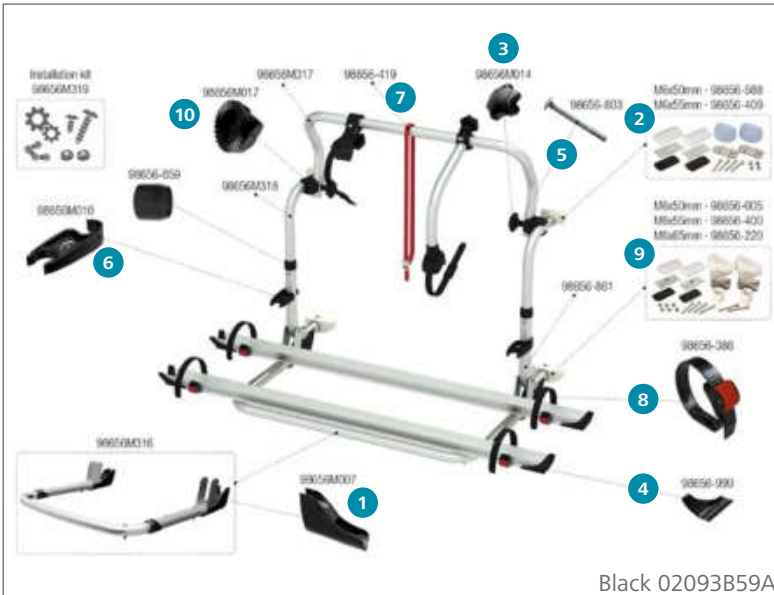

Ersatzteile Carry-Bike L80

	Inhalt	Hersteller Nr.	Art-Nr.
1	Bull Shock Absorber Pro	2 98656M007	136/326
2	Oberes Befestigungskit M6 x 50	1 98656-588	136/676
3	Rändelschraube Bügel	1 98656M014	136/331
4	Schienenabdeckung Rail Quick Pro	1 98656-999	136/327
5	Schraube M6 x 95	2 98656-803	136/329
6	Sicherheitsklemmhalter Rack Holder	1 98656M010	136/323
7	Sicherheitsriemen Security Strip	1 98656-419	136/516
8	Spannriemen Quick Safe	1 98656-386	136/504-2
9	Unteres Befestigungskit M6 x 65	1 98656-220	136/678
10	Zahnscheibe 30 mm	1 98656M017	136/330