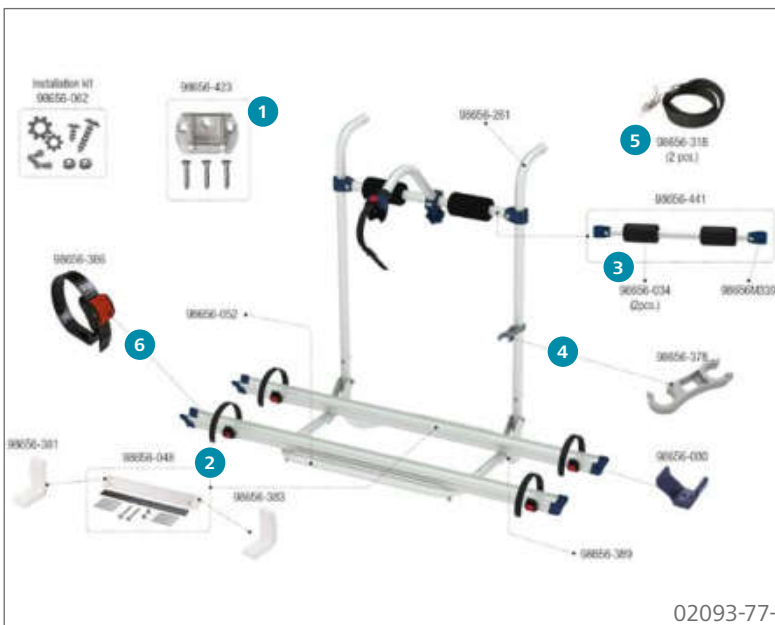

02093-77-

Ersatzteile Carry-Bike Caravan Hobby

	Inhalt	Hersteller Nr.	Art-Nr.
1	Befestigungskit	2 98656-423	136/353
2	Halteschiene	1 98656-048	136/342
3	Schutzpuffer Protection Pads	2 98656-034	136/394
4	Sicherheitsklemmhalter Rack Holder	1 98656-378	136/690
5	Sicherheitsriemen Security Strip	2 98656-318	136/514-2
6	Spannriemen Quick Safe	1 98656-386	136/504-2