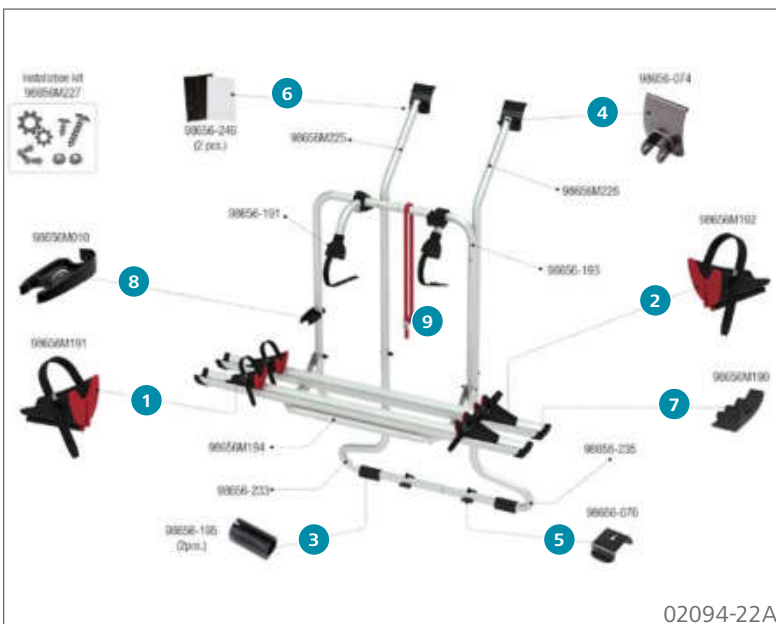

Red 02093-71-

02094-22A

Ersatzteile Carry-Bike VW T4 D

	Inhalt	Hersteller Nr.	Art-Nr.
1	Feststellklotz links	98656M191	136/301
2	Feststellklotz rechts	98656M192	136/302
3	Gummischutz untere Tragestruktur	98656-195	136/347
4	Halterung oben T4	98656-074	136/667
5	Halterung unten	98656-076	136/672
6	Halterungsunterlage Gummi	98656-246	136/348
7	Schienenabdeckkappe Rail Premium	98656M190	136/303
8	Sicherheitsklemmhalter Rack Holder	98656M010	136/323
9	Sicherheitsriemen Security Strip	98656-419	136/516