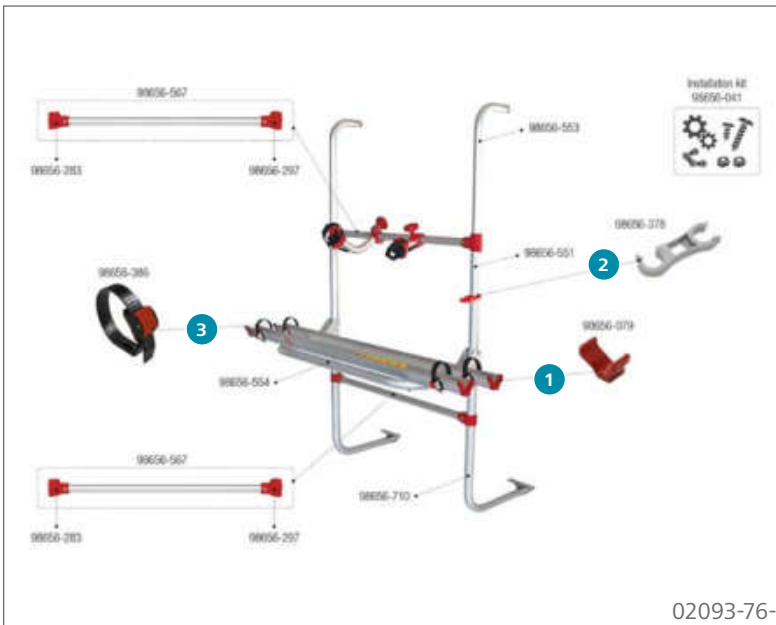

Ersatzteile Carry-Bike Caravan Universal

	Inhalt	Hersteller Nr.	Art-Nr.
1	Schienenabdeckkappe	1 98656-079	136/537
2	Sicherheitsklemmhalter Rack Holder	1 98656-378	136/690
3	Spannriemen Quick Safe	1 98656-386	136/504-2