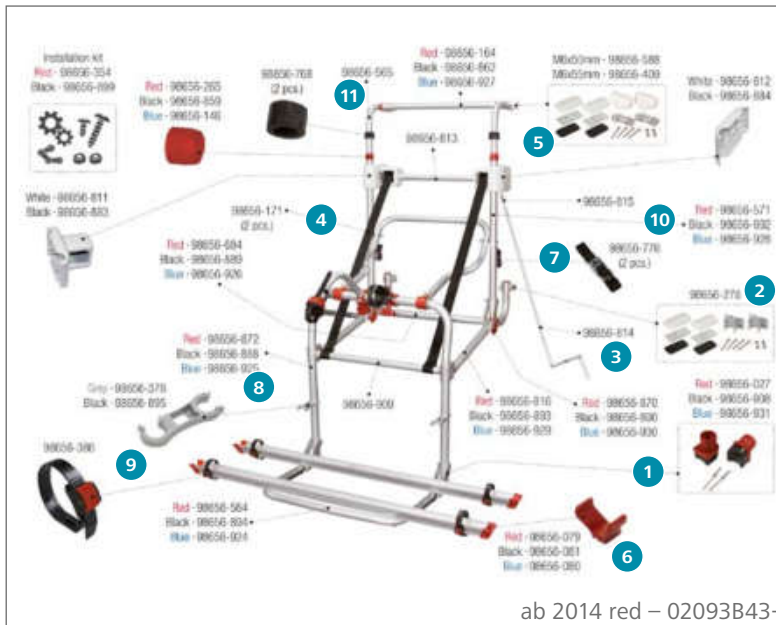

Ersatzteile Carry-Bike Lift 77

	Inhalt	Hersteller Nr.	Art-Nr.
1	Bull Shock Absorber	2 98656-027	136/341
2	Halterungskit	1 98656-278	136/376
3	Handkurbel	1 98656-814	136/377
4	Hebeband	2 98656-171	136/378
5	Oberes Befestigungskit M6 x 50	1 98656-588	136/676
6	Schienenabdeckkappe	1 98656-079	136/537
7	Sicherheitshaltegurt	2 98656-776	136/375
8	Sicherheitsklemmhalter Rack Holder	1 98656-378	136/690
9	Spannriemen Quick Safe	1 98656-386	136/504-2
10	Tragestruktur unten	1 98656-571	136/359
11	Tragestruktur oben	1 98656-565	136/358