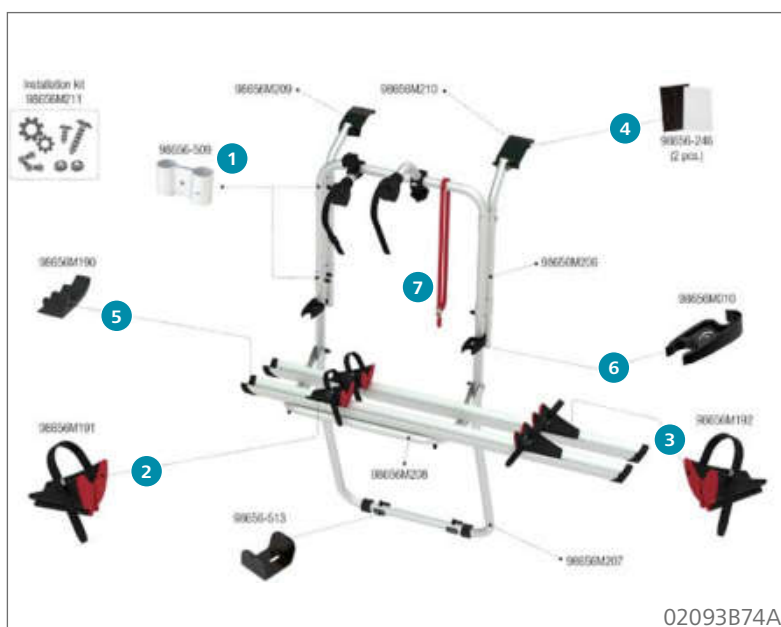

Ersatzteile Carry-Bike Traffic D

	Inhalt	Hersteller Nr.	Art-Nr.
1	Federrohrklemme	1 98656-509	136/357
2	Feststellklotz links	1 98656M191	136/301
3	Feststellklotz rechts	1 98656M192	136/302
4	Halterungsunterlage Gummi	2 98656-246	136/348
5	Schienenabdeckkappe Rail Premium	1 98656M190	136/303
6	Sicherheitsklemhalter Rack Holder	1 98656M010	136/323
7	Sicherheitsriemen Security Strip	1 98656-419	136/516