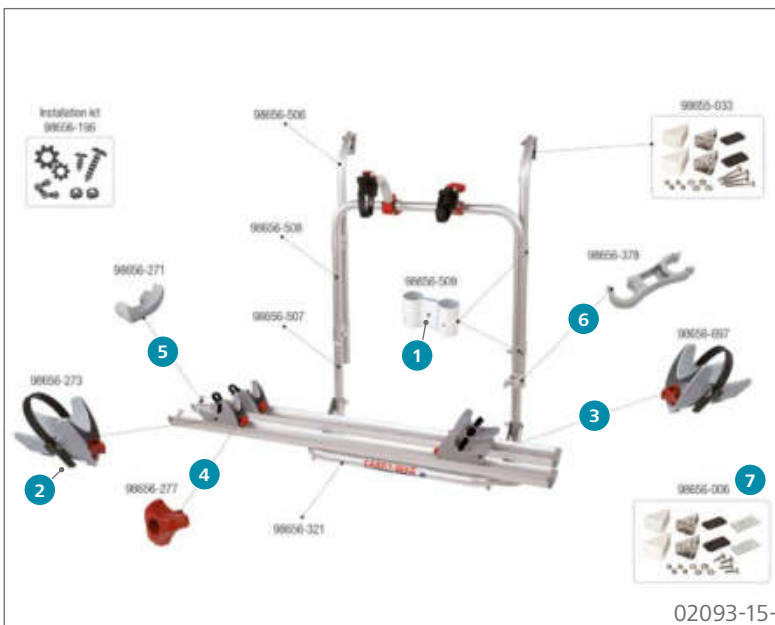

02093-15-

Ersatzteile Carry-Bike 200 D

	Inhalt	Hersteller Nr.	Art-Nr.
1	Federrohrklemme	1 98656-509	136/357
2	Feststellklotz Rail Premium links	1 98656-273	136/391
3	Feststellklotz Rail Premium rechts	1 98656-697	136/390
4	Handrad Rail Premium	1 98656-277	136/393
5	Schienenabdeckung Rail Premium	1 98656-271	136/392
6	Sicherheitsklemmhalter Rack Holder	1 98656-378	136/690
7	Unteres Befestigungskit CB 200D	1 98656-006	136/694