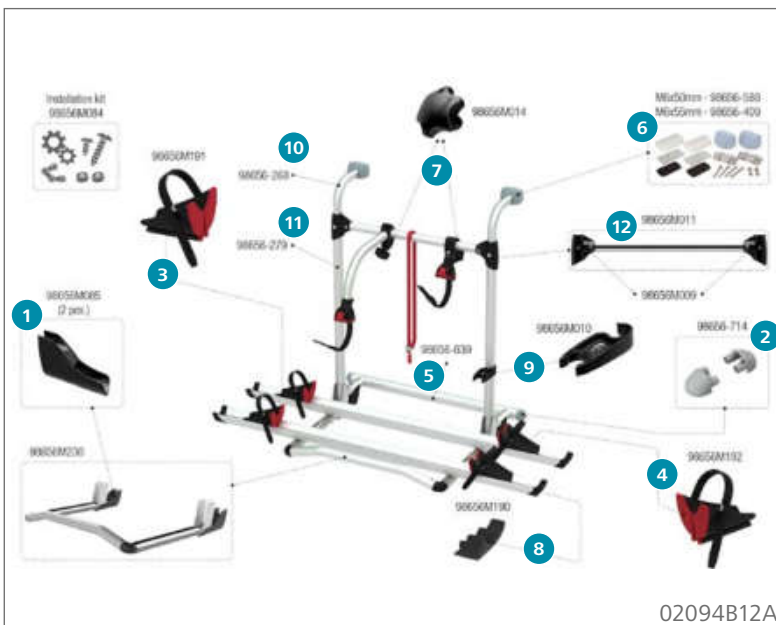

Ersatzteile Carry-Bike Pro E-Bike

	Inhalt	Hersteller Nr.	Art-Nr.
1	Bull Shock Absorber E-Bike	2 98656M085	136/300
2	Endkappe Support Bar	2 98656-714	136/374
3	Feststellklotz links	1 98656M191	136/301
4	Feststellklotz rechts	1 98656M192	136/302
5	Halteungsschiene	1 98656-639	136/363
6	Oberes Befestigungskit M6 x 50	1 98656-588	136/676
7	Rändelschraube Bügel	1 98656M014	136/331
8	Schienenabdeckkappe Rail Premium	1 98656M190	136/303
9	Sicherheitsklemmhalter Rack Holder	1 98656M010	136/323
10	Tragestruktur oben	1 98656-268	136/584
11	Tragestruktur unten	1 98656-279	136/689
12	Tragestruktur CB Pro	1 98656M011	136/325