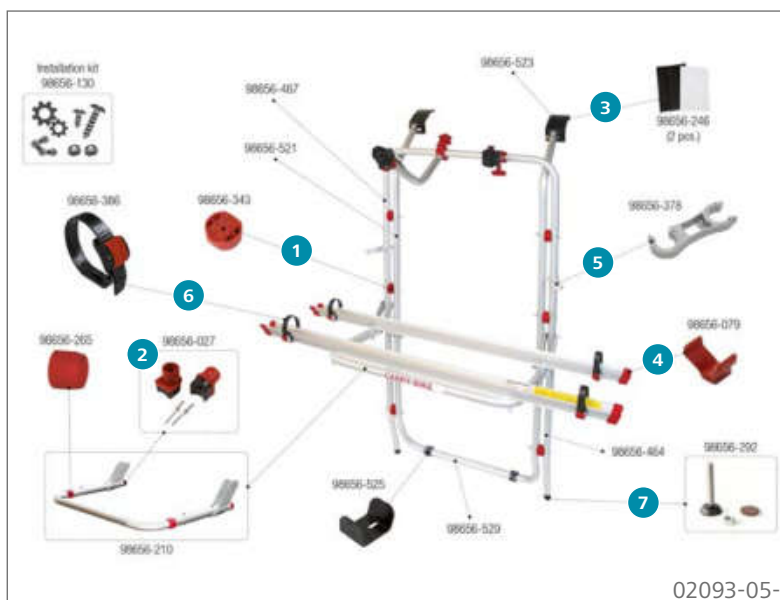

Ersatzteile Carry-Bike Mercedes Vito

	Inhalt	Hersteller Nr.	Art-Nr.
1	Abstandsstück	1 98656-343	136/351
2	Bull Shock Absorber	2 98656-027	136/341
3	Halterungsunterlage Gummi	2 98656-246	136/348
4	Schienenabdeckkappe	1 98656-079	136/537
5	Sicherheitsklemmhalter Rack Holder	1 98656-378	136/690
6	Spannriemen Quick Safe	1 98656-386	136/504-2
7	Stellfuß Kit	1 98656-292	136/673