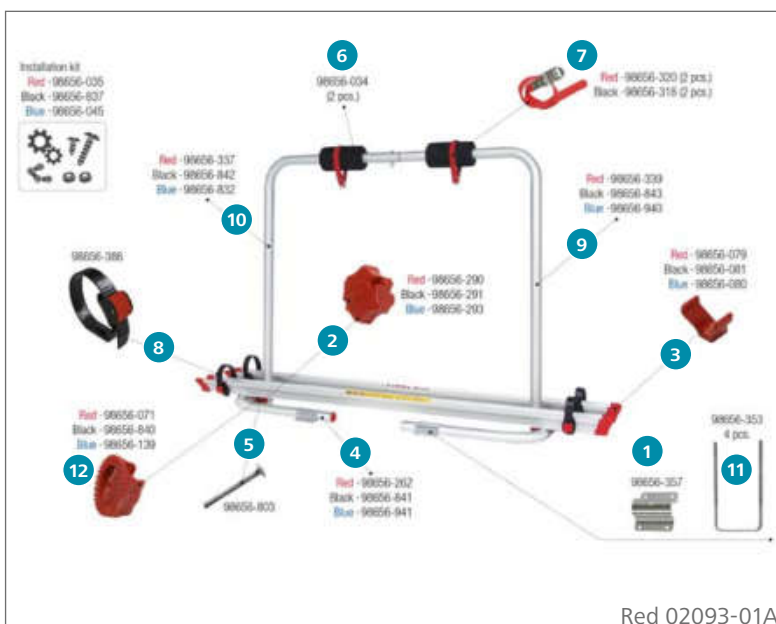

Ersatzteile Carry-Bike Caravan XL A

	Inhalt	Hersteller Nr.	Art-Nr.
1	Befestigungsplatte	1 98656-357	136/687
2	Rändelschraube Bike-Block	1 98656-290	136/713
3	Schienenabdeckkappe	1 98656-079	136/537
4	Schienenauflagebügel	1 98656-262	136/686
5	Schraube M6 x 95	2 98656-803	136/329
6	Schutzpuffer Protection Pads	2 98656-034	136/394
7	Sicherheitsriemen Security Strip	2 98656-320	136/514-3
8	Spannriemen Quick Safe	1 98656-386	136/504-2
9	Tragestruktur oben links	1 98656-339	136/684
10	Tragestruktur oben rechts	1 98656-337	136/683
11	U-Bügel Kit M6	4 98656-353	136/688
12	Zahnscheibe 30 mm	1 98656-071	136/707