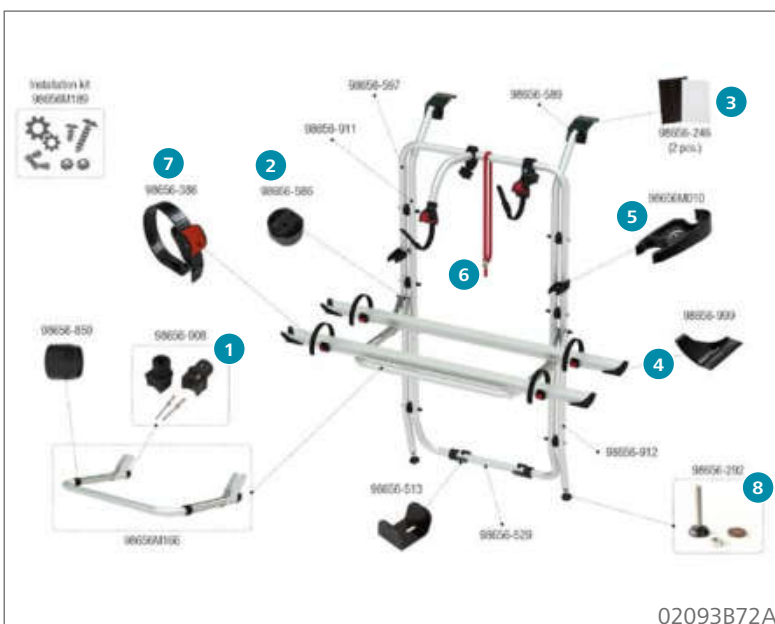

02093B72A

Ersatzteile Carry-Bike Opel Vivaro/Renault Trafic

	Inhalt	Hersteller Nr.	Art-Nr.
1	Bull Shock Absorber	2 98656-908	136/335
2	Abstandsstück	1 98656-586	136/361
3	Halterungsunterlage Gummi	2 98656-246	136/348
4	Schienenabdeckung Rail Quick Pro	1 98656-999	136/327
5	Sicherheitsklemmhalter Rack Holder	1 98656M010	136/323
6	Sicherheitsriemen Security Strip	1 98656-419	136/516
7	Spannriemen Quick Safe	1 98656-386	136/504-2
8	Stellfuß Kit	1 98656-292	136/673