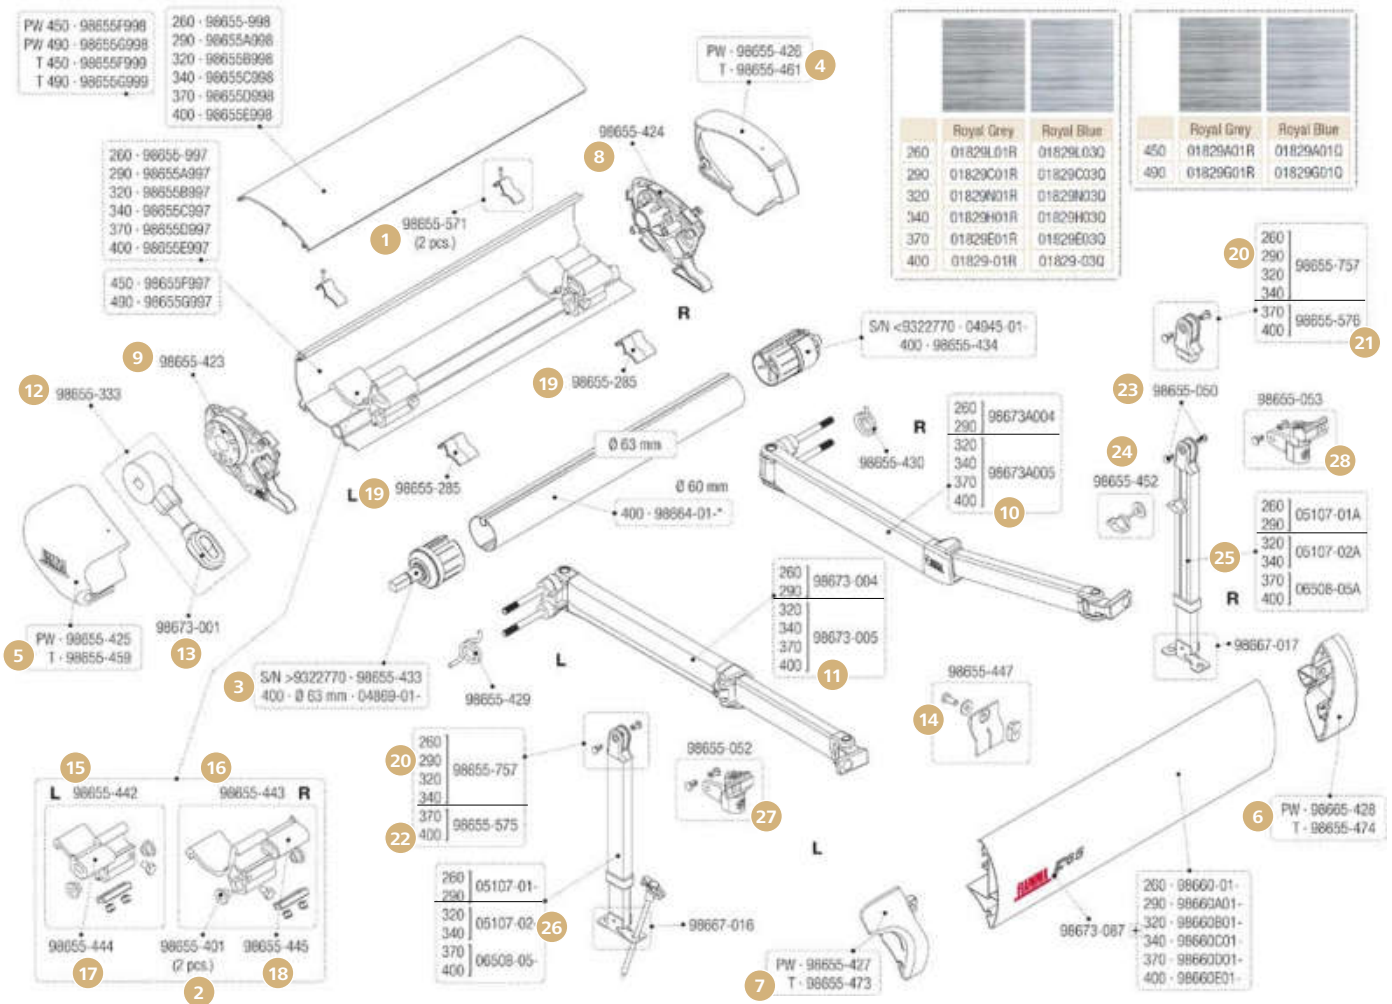

Ersatzteile F65 260 – 490

	Hersteller Nr.	Art-Nr.	Hersteller Nr.	Art-Nr.
1	Blockierungskit Gehäusedeckel, 2 Stück	98655-571	071/263	
2	Buchse für innere Halterung, 2 Stück	98655-401	071/377	
3	Endanschlagvorrichtung ø 60 mm	98655-433	071/222	
	Endanschlagvorrichtung ø 63 mm	04869-01-	071/221	
4	Endkappe polarweiß rechts	98655-426	071/398	
	Endkappe titanium rechts	98655-461	071/398-1	
5	Endkappe polarweiß links	98655-425	071/397	
	Endkappe titanium links	98655-459	071/397-1	
6	Frontblendenverschluss titanium rechts	98655-474	071/392-1	
	Frontblendenverschluss polarweiß rechts	98655-428	071/392	
7	Frontblendenverschluss titanium links	98655-473	071/399-1	
	Frontblendenverschluss polarweiß links	98655-427	071/399	
8	Gehäuseverschluss rechts	98655-424	071/257	
9	Gehäuseverschluss links	98655-423	071/257-1	
10	Gelenkarm rechts	98673A005	071/262	
11	Gelenkarm links	98673-005	071/262-1	
12	Getriebe mit Öse	98655-333	071/258	
13	Getriebeöse	98673-001	071/433	
14	Halteplatte Frontblende	98655-447	071/264	
15	Halterung innen links	98655-442	071/259-1	
16	Halterung innen rechts	98655-443	071/259	
17	Halterungseinsatz links	98655-444	071/243-1	
18	Halterungseinsatz rechts	98655-445	071/243	
19	Kit Armrutsche, 1 Stück	98655-285	071/248	
20	Kit Stützfußende beidseitig verwendbar	98655-757	071/380-1	
21	Kit Stützfußende rechts	98655-576	071/432	
22	Kit Stützfußende links	98655-575	071/431	
23	Kunststoffnieten für Stützfußende, 2 Stück	98655-050	071/310-1	
24	Rändelschraube für Stützfuß	98655-452	071/347	
25	Stützfuß 320 – 340 rechts	05107-02A	071/260	
	Stützfuß 370 – 400 rechts	06508-05A	071/261	
26	Stützfuß 320 – 340 links	05107-02-	071/260-1	
	Stützfuß 370 – 400 links	06508-05-	071/261-1	
27	Stützfußgelenk links	98655-052	071/318	
28	Stützfußgelenk rechts	98655-053	071/320