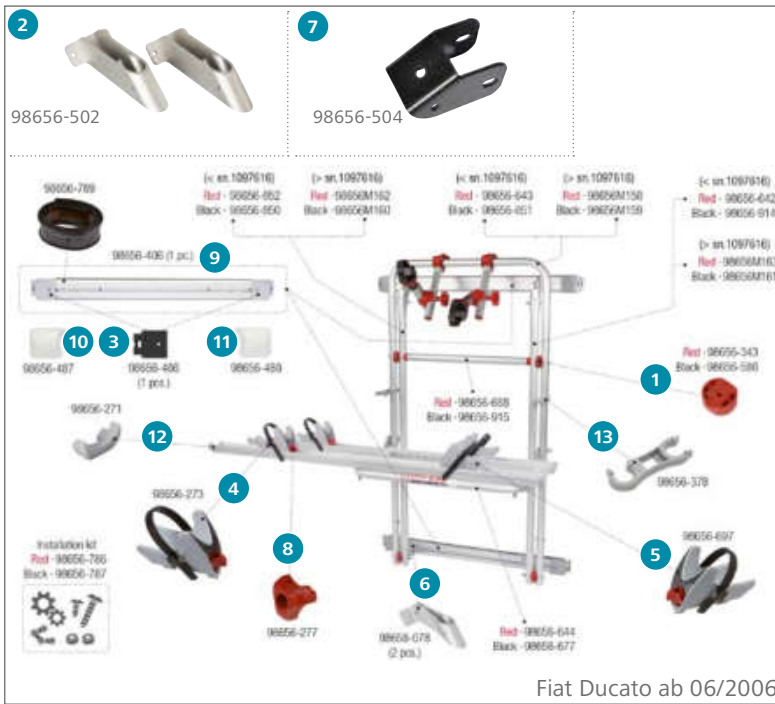

### Ersatzteile Carry-Bike 200 DJ

	Inhalt	Hersteller Nr.	Art-Nr.
1	Abstandsstück schwarz	1 98656-586	136/361
2	Befestigungshalter Stange	1 98656-486	136/401
3	Feststellklotz links	1 98656M191	136/301
4	Feststellklotz rechts	1 98656M192	136/302
5	Gabelgelenk Leiter	2 98656M241	136/311
6	Klemmleiste	1 98656M235	136/312
7	Klemmleistenabdeckung links	1 98656M203	136/309
8	Klemmleistenabdeckung rechts	1 98656M204	136/310
9	Schienenabdeckkappe Rail Premium	1 98656M190	136/303
10	Sicherheitsklemmhalter Rack Holder	1 98656M010	136/323
11	Sicherheitsriemen Security Strip rot	1 98656-419	136/516

## Ersatzteile Carry-Bike 200 DJ

Fiat Ducato ab 06/2006

	Inhalt	Hersteller Nr.	Art-Nr.
1	Abstandsstück	1 98656-343	136/351
2	Auflage Leiter	2 98656-502	136/397
3	Befestigungshalter Stange	1 98656-486	136/401
4	Feststellklotz Rail Premium links	1 98656-273	136/391
5	Feststellklotz Rail Premium rechts	1 98656-697	136/390
6	Gabelgelenk Leiter	2 98658-078	136/371
7	Halterung für Stange	1 98656-504	136/398
8	Handrad Rail Premium	1 98656-277	136/393
9	Klemmleiste	1 98656-406	136/352
10	Klemmleistenabdeckung links	1 98656-487	136/402
11	Klemmleistenabdeckung rechts	1 98656-488	136/399
12	Schienenabdeckung Rail Premium	1 98656-271	136/392
13	Sicherheitsklemmhalter Rack Holder	1 98656-378	136/690