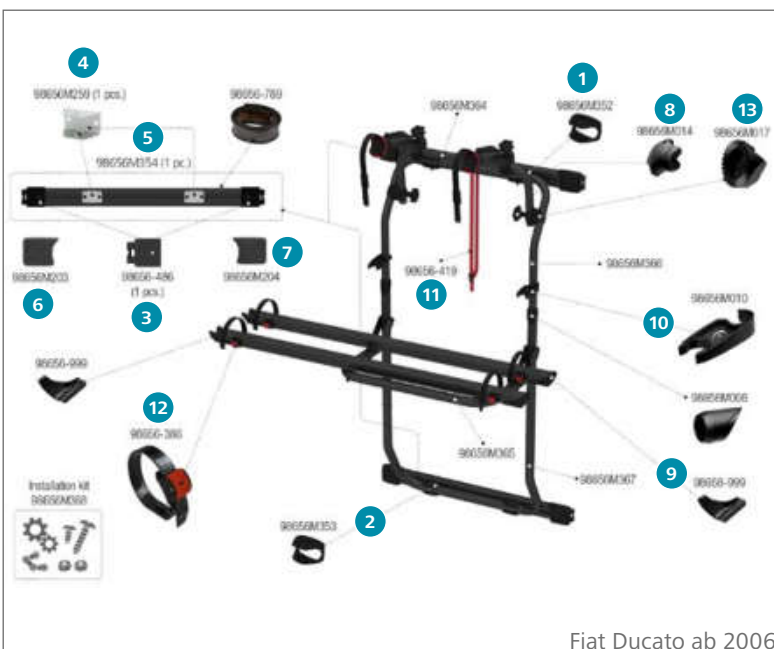

Red 02093-59-

Ersatzteile Carry-Bike 200 DJ

Fiat Ducato ab 2006

	Inhalt	Hersteller Nr.	Art-Nr.
1	Abdeckung Halterung oben	1 98656M352	136/306
2	Abdeckung Halterung unten	1 98656M353	136/307
3	Befestigungshalter Stange	1 98656-486	136/401
4	Halterung Klemmleiste	2 98656M259	136/305
5	Klemmleiste	1 98656M354	136/308
6	Klemmleistenabdeckung links	1 98656M203	136/309
7	Klemmleistenabdeckung rechts	1 98656M204	136/310
8	Rändelschraube Bügel	1 98656M014	136/331
9	Schienenabdeckung Rail Quick Pro	1 98656-999	136/327
10	Sicherheitsklemmhalter Rack Holder	1 98656M010	136/323
11	Sicherheitsriemen Security Strip rot	1 98656-419	136/516
12	Spannriemen Quick Safe	1 98656-386	136/504-2
13	Zahnscheibe 30 mm	1 98656M017	136/330