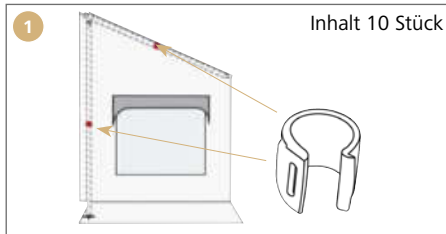

Einfache Reparatur!

Fiamma Ersatzteilkatalog

Falls das von Ihnen benötigte Ersatzteil nicht aufgeführt ist, fordern Sie doch einfach den Fiamma Ersatzteilkatalog bei uns an.

800/916

Kit Repair Plus

Nun müssen Sie Ihr Markisentuch bei einem Riss nicht mehr gleich auswechseln: einfach mit dem Kit Repair Plus von Fiamma reparieren! Besteht aus 3 durchsichtigen PVC-Klebestreifen.

Maße (L x B): 140 x 80 mm

071/380

INFORMATION

Ersatztücher, Frontblenden, Gehäusedeckel und Rückwände haben eine Lieferzeit von ca. 4 Wochen! Weitere Ersatzteile auf Anfrage.

Markisen Ersatzteile

	Hersteller Nr.	Art-Nr.		Hersteller Nr.	Art-Nr.		
1	Befestigungsclip Privacy Pro 2000, 10 Stück	98655-344	071/366	6	Rafterhalter im Markisengehäuse	98655-687	071/276
2	Endanschlagvorrichtung ø 43 mm	98655-255	071/430	7	Spannstangenbefestigungsset, 2 Stück	98655-097	071/274
3	Kit Rafter Side	98660-009	071/354	8	Wandhalterung Alu, 2 Stück	98655-728	071/365
4	Kunststoffnieten für Stützfußende, 2 Stück	98655-050	071/310-1	9	Wandhalterung PVC, 2 Stück	98655-176	071/352
5	Rafterhalter Frontblende	98655-026	071/230