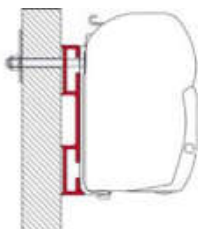

Universaladapter für Wandmarkisen

D-Adapter

Für alle F45 Wandmarkisen. Zur Überbrückung der Dachkante bei Montage an der geraden Fahrzeugwand. Abstand: 10 mm

Länge	Hersteller Nr.	Art-Nr.
8 cm	98655-021	071/179
12 cm	98655-022	071/173