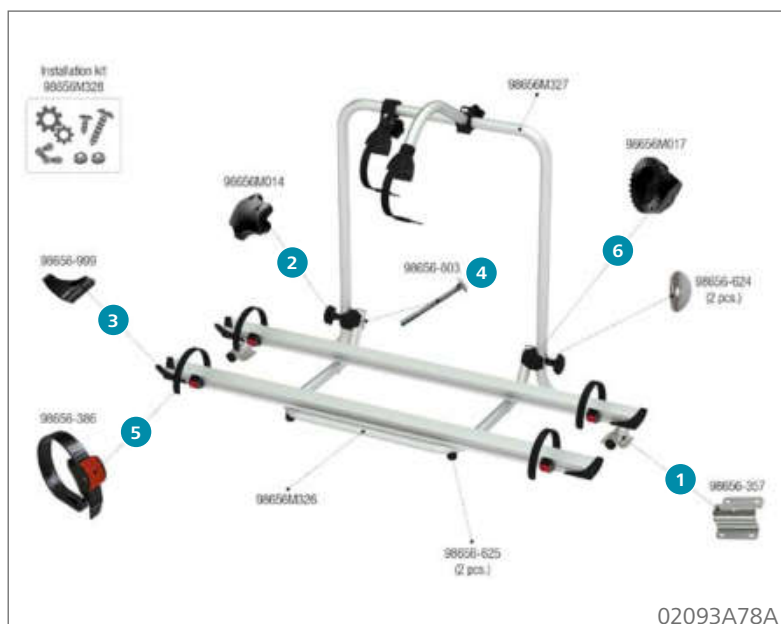

02093A78A

Ersatzteile Carry-Bike Garage Plus

	Inhalt	Hersteller Nr.	Art-Nr.
1	Befestigungsplatte	1 98656-357	136/687
2	Rändelschraube Bügel	1 98656M014	136/331
3	Schienenabdeckung Rail Quick Pro	1 98656-999	136/327
4	Schraube M6 x 95	2 98656-803	136/329
5	Spannriemen Quick Safe	1 98656-386	136/504-2
6	Zahnscheibe 30 mm	1 98656M017	136/330