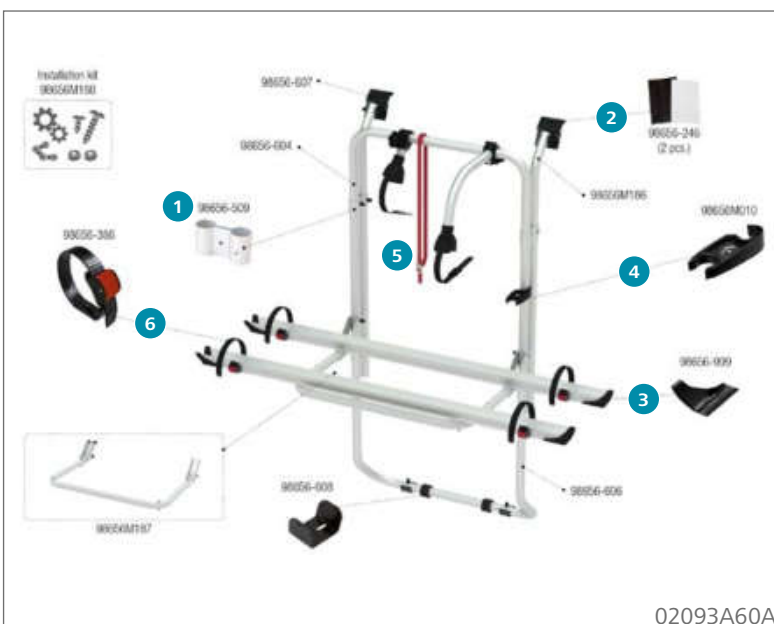

02093A60A

Ersatzteile Carry-Bike Ford Transit

	Inhalt	Hersteller Nr.	Art-Nr.
1	Federrohrklemme	1 98656-509	136/357
2	Halterungsunterlage Gummi	2 98656-246	136/348
3	Schienenabdeckung Rail Quick Pro	1 98656-999	136/327
4	Sicherheitsklemmhalter Rack Holder	1 98656M010	136/323
5	Sicherheitsriemen Security Strip	1 98656-419	136/516
6	Spannriemen Quick Safe	1 98656-386	136/504-2