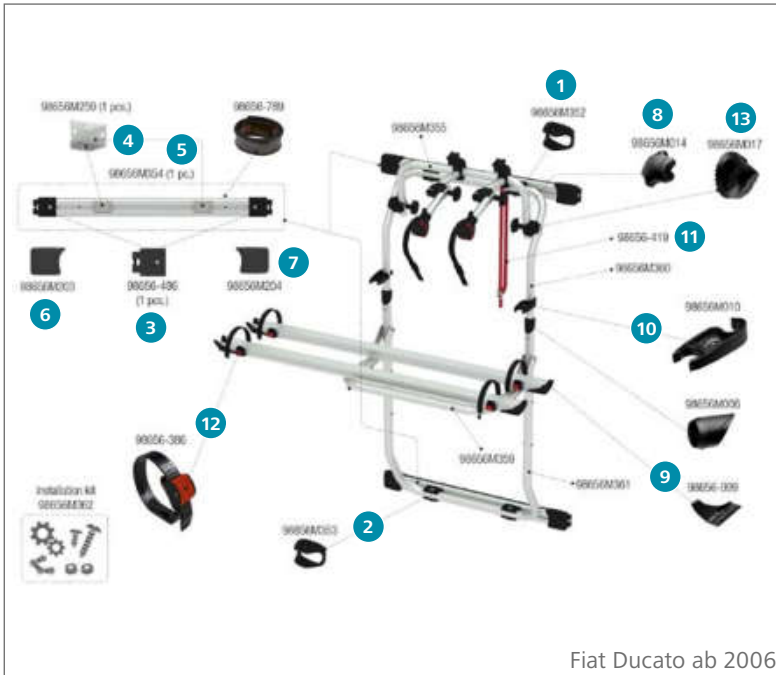

## Ersatzteile Carry-Bike 200 DJ

Fiat Ducato ab 2006

	Inhalt	Hersteller Nr.	Art-Nr.
1	Abdeckung Halterung oben	1 98656M352	136/306
2	Abdeckung Halterung unten	1 98656M353	136/307
3	Befestigungshalter Stange	1 98656-486	136/401
4	Halterung Klemmleiste	2 98656M259	136/305
5	Klemmleiste	1 98656M354	136/308
6	Klemmleistenabdeckung links	1 98656M203	136/309
7	Klemmleistenabdeckung rechts	1 98656M204	136/310
8	Rändelschraube Bügel	1 98656M014	136/331
9	Schienenabdeckung Rail Quick Pro	1 98656-999	136/327
10	Sicherheitsklemmhalter Rack Holder	1 98656M010	136/323
11	Sicherheitsriemen Security Strip rot	1 98656-419	136/516
12	Spannriemen Quick Safe	1 98656-386	136/504-2
13	Zahnscheibe 30 mm	1 98656M017	136/330

### Ersatzteile Carry-Bike 200 DJ

	Inhalt	Hersteller Nr.	Art-Nr.
1	Abdeckung Halterung oben	1 98656M352	136/306
2	Abdeckung Halterung unten	1 98656M353	136/307
3	Befestigungshalter Stange	1 98656-486	136/401
4	Halterung Klemmleiste	2 98656M259	136/305
5	Klemmleiste	1 98656M354	136/308
6	Klemmleistenabdeckung links	1 98656M203	136/309
7	Klemmleistenabdeckung rechts	1 98656M204	136/310
8	Rändelschraube Bügel	1 98656M014	136/331
9	Schienenabdeckung Rail Quick Pro	1 98656-999	136/327
10	Sicherheitsklemmhalter Rack Holder	1 98656M010	136/323
11	Sicherheitsriemen Security Strip rot	1 98656-419	136/516
12	Spannriemen Quick Safe	1 98656-386	136/504-2
13	Zahnscheibe 30 mm	1 98656M017	136/330