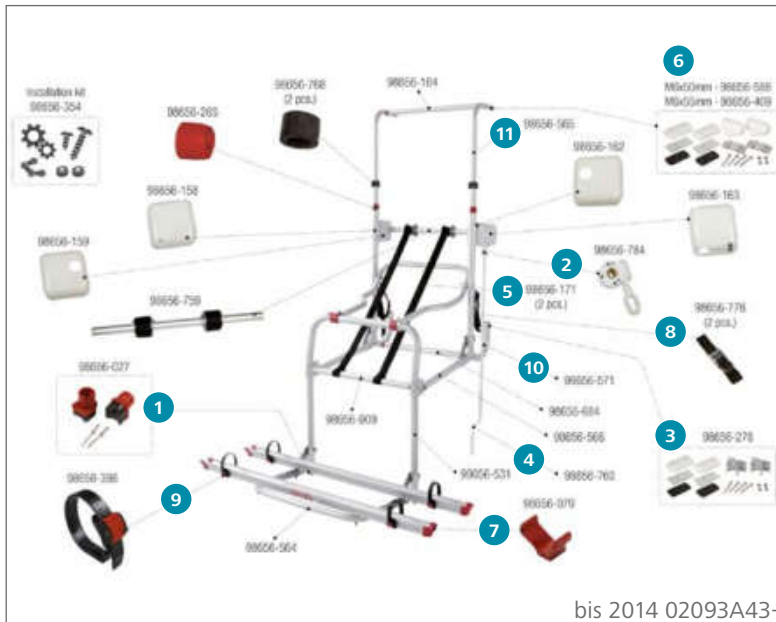

ab 2014 red – 02093B43-

Ersatzteile Carry-Bike Lift 77

	Inhalt	Hersteller Nr.	Art-Nr.
1	Bull Shock Absorber	2 98656-027	136/341
2	Getriebe + Öse	1 98656-784	136/369
3	Halterungskit	1 98656-278	136/376
4	Handkurbel	1 98656-760	136/366
5	Hebeband	2 98656-171	136/378
6	Oberes Befestigungskit M6 x 50	1 98656-588	136/676
7	Schienenabdeckkappe	1 98656-079	136/537
8	Sicherheitshaltegurt	2 98656-776	136/375
9	Spannriemen Quick Safe	1 98656-386	136/504-2
10	Tragestruktur	1 98656-571	136/359
11	Tragestruktur oben	1 98656-565	136/358