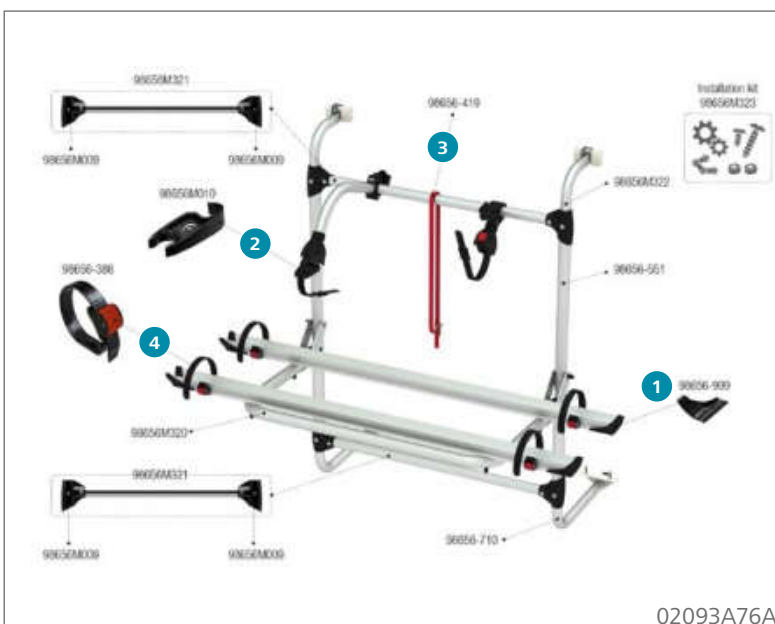

02093A76A

Ersatzteile Carry-Bike Caravan Universal

	Inhalt	Hersteller Nr.	Art-Nr.
1	Schienenabdeckung Rail Quick Pro	1 98656-999	136/327
2	Sicherheitsklemmhalter Rack Holder	1 98656M010	136/323
3	Sicherheitsriemen Security Strip	1 98656-419	136/516
4	Spannriemen Quick Safe	1 98656-386	136/504-2