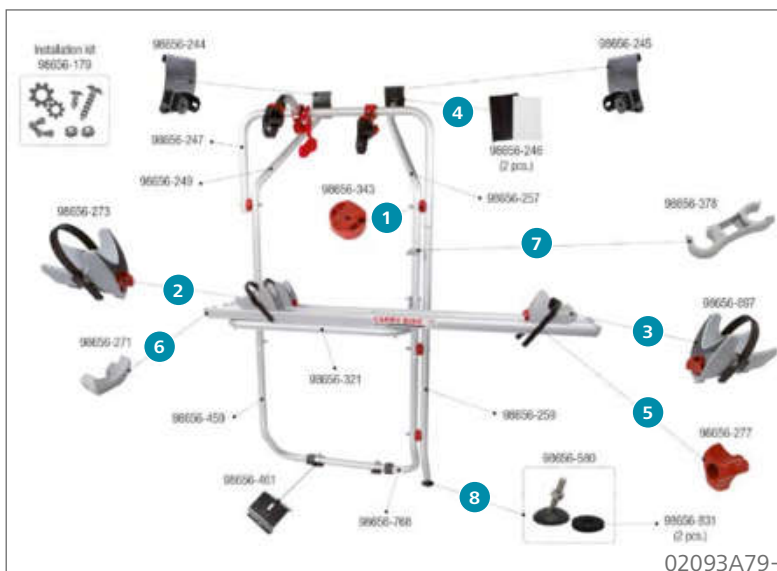

## Ersatzteile Carry-Bike VW T5 D/T6 D

	Inhalt	Hersteller Nr.	Art-Nr.
1	Abstandsstück	1 98656-586	<b>136/361</b>
2	Feststellklotz links	1 98656M191	<b>136/301</b>
3	Feststellklotz rechts	1 98656M192	<b>136/302</b>
4	Halterungsunterlage Gummi	2 98656-246	<b>136/348</b>
5	Schienenabdeckkappe Rail Premium	1 98656M190	<b>136/303</b>
6	Sicherheitsklemmhalter Rack Holder	1 98656M010	<b>136/323</b>
7	Sicherheitsriemen Security Strip	1 98656-419	<b>136/516</b>
8	Stützfüßchen T5	1 98656-580	<b>136/673-1</b>