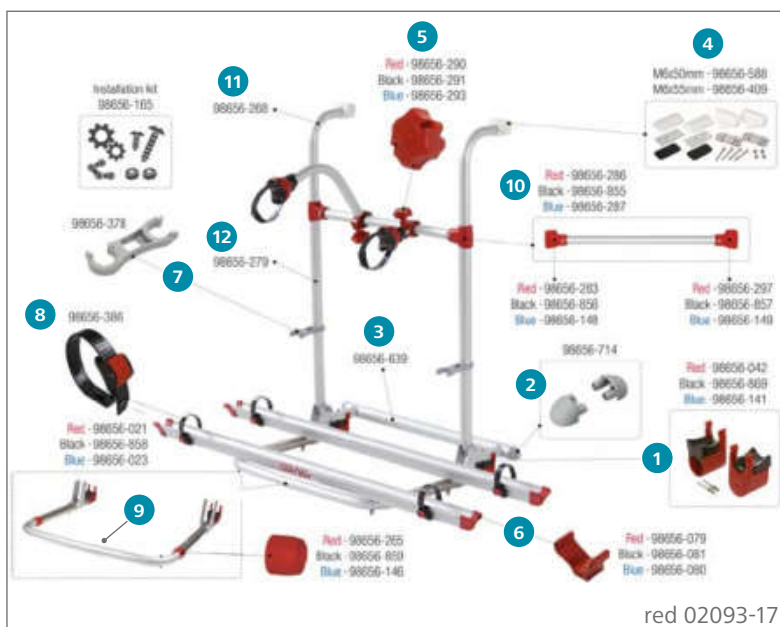

	Hersteller Nr.	Art-Nr.
<b>10</b> Spannstange + Stützfuß 310 – 440 rechts	05532D01A	<b>071/333-3</b>
<b>11</b> Spannstange Rafter 280	03567C05-	<b>071/381</b>
Spannstange Rafter 310 – 440	03567D05-	<b>071/382</b>
<b>12</b> Stützfuß 280 – 310 links	03569-05-	<b>071/349</b>
Stützfuß 310 – 440 links	03569A05-	<b>071/357</b>
<b>13</b> Stützfuß 280 – 310 rechts	03569-05A	<b>071/349-1</b>
Stützfuß 310 – 440 rechts	03569A05A	<b>071/357-1</b>
<b>14</b> Stützfuß unten 270 – 300 links	03839C05-	<b>071/909</b>
<b>15</b> Stützfuß unten 270 – 300 rechts	03839C05A	<b>071/910</b>
<b>16</b> Walzenabdeckung 07 links	05535-01-	<b>071/322-6</b>
Walzenabdeckung 07 rechts	05535-01A	<b>071/322-5</b>

## Ersatzteile für Caravanstore XL 280 – 550

Version 2018

	Hersteller Nr.	Art-Nr.		Hersteller Nr.	Art-Nr.
1	98655-171	071/327-1	9	03567D08-	071/335
2	98655-186	071/330	10	03569-05-	071/349
3	98655-162	071/434	11	03569A07-	071/336
4	98655-707	071/339	12	03569-05A	071/349-1
5	98655-217	071/429	13	03569A07A	071/337
6	98667-006	071/436	14	98671-01-	071/435
7	98655-476	071/329-1	15	98671A01-	071/435-1
8	03567C08-	071/334			

### Ersatzteile Carry-Bike Pro

	Inhalt	Hersteller Nr.	Art-Nr.
1	Bull Shock Absorber Pro	2 98656M007	136/326
2	Endkappe Support Bar	2 98656-714	136/374
3	Halierungsschiene	1 98656-639	136/363
4	Oberes Befestigungskit M6 x 50	1 98656-588	136/676
5	Rändelschraube Bike-Block	1 98656-291	136/324
6	Schienenabdeckung Rail Quick Pro	1 98656-999	136/327
7	Sicherheitsklemmhalter Rack Holder	1 98656M010	136/323
8	Spannriemen Quick Safe	1 98656-386	136/504-2
9	Teleskopauflagebügel Pro	1 98656M005	136/328
10	Tragestruktur CB Pro	1 98656M011	136/325
11	Tragestruktur oben	1 98656-268	136/584
12	Tragestruktur unten	1 98656-279	136/689