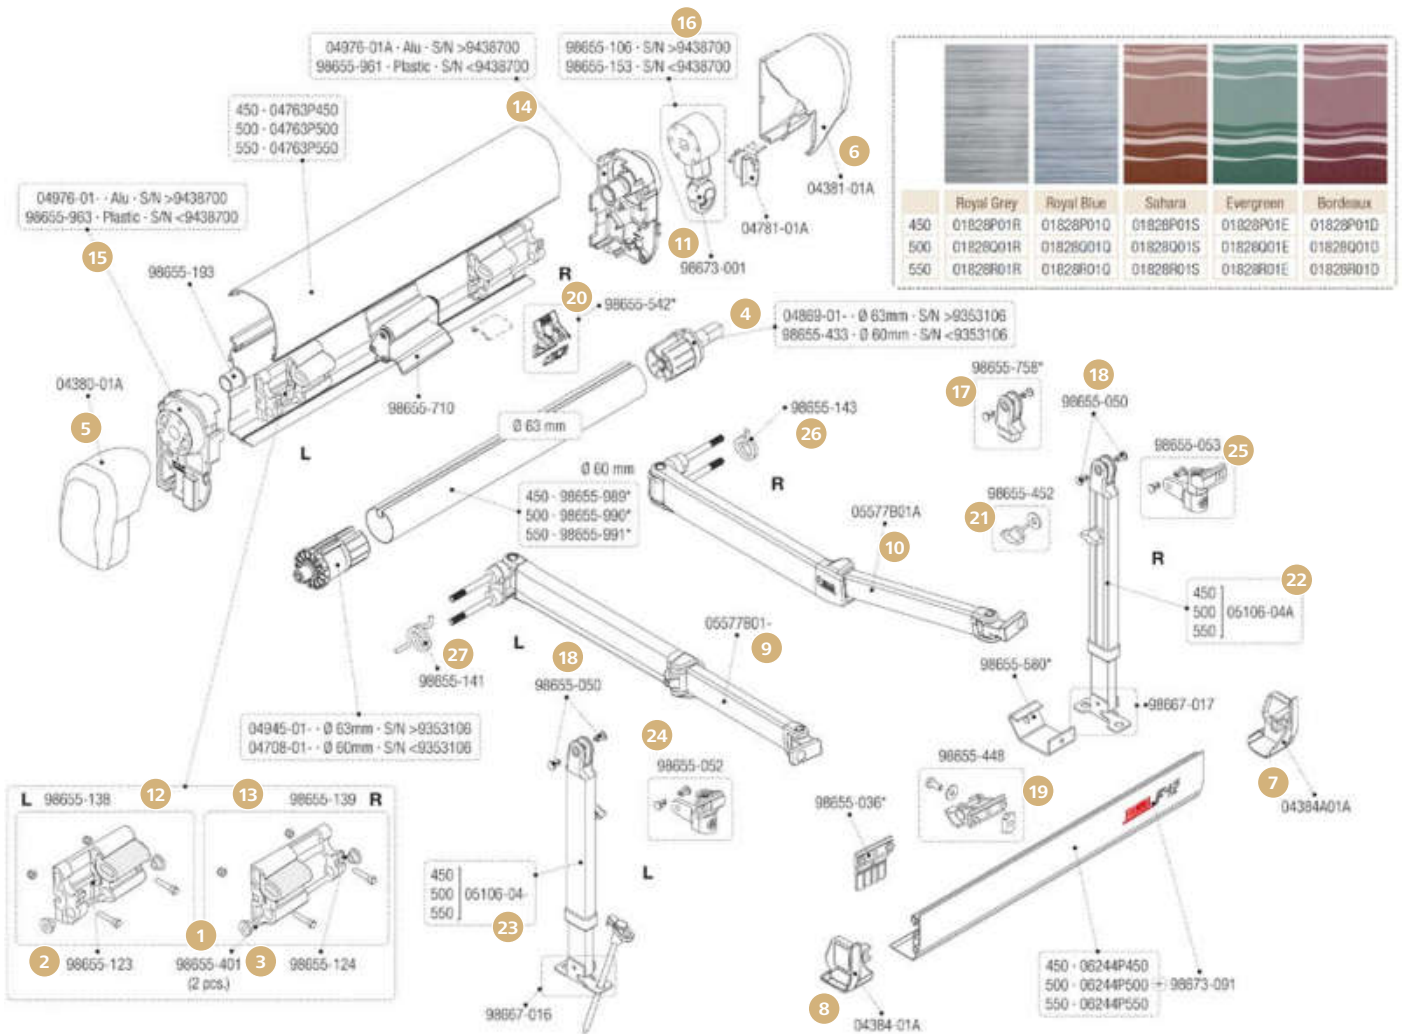

\* Originalteil weicht von Abbildung ab!

	Hersteller Nr.	Art-Nr.
17	Kit Stützfußende	98655-757 <b>071/380-1</b>
18	Kunststoffnieten für Stützfußende, 2 Stück	98655-050 <b>071/310-1</b>
19	Rafterhalter für Gehäuse	98655-083 <b>071/348</b>
20	Rafterhalter in Frontblende	98655-448 <b>071/342</b>
21	Rändelschraube für Stützfuß	98655-452 <b>071/347</b>
22	Stützfuß – 2,5 m rechts	05106-01A <b>071/370-R</b>
	Stützfuß – 3 m rechts	05106-02A <b>071/371-R</b>
	Stützfuß 3,5 – 4,5 m rechts	05106-03A <b>071/372-R</b>
23	Stützfuß – 2,5 m links	05106-01- <b>071/370-L</b>
	Stützfuß – 3 m links	05106-02- <b>071/371-L</b>
	Stützfuß 3,5 – 4,5 m links	05106-03- <b>071/372-L</b>
24	Stützfußgelenk links	98655-054 <b>071/317</b>
25	Stützfußgelenk rechts	98655-056 <b>071/319</b>
26	Zugfeder rechts	98655-143 <b>071/376</b>
27	Zugfeder links	98655-141 <b>071/376-1</b>