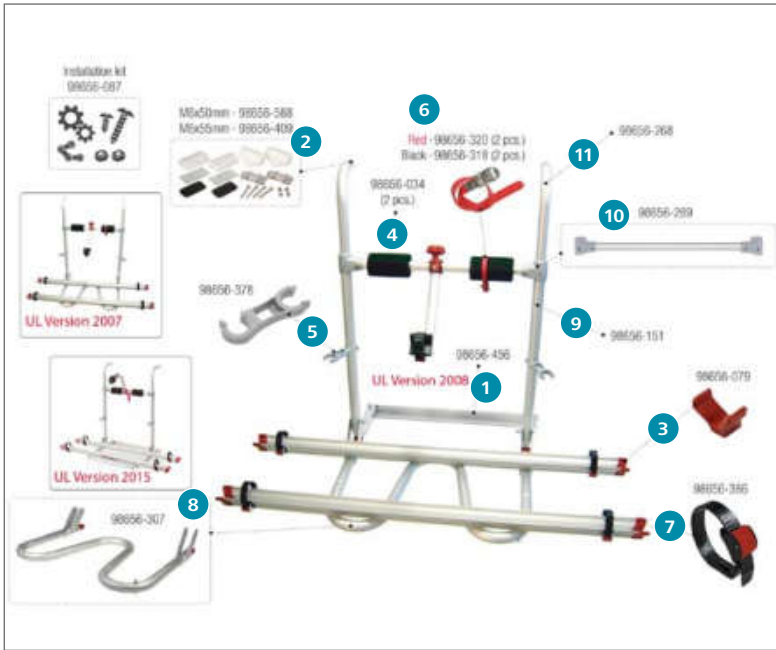

Ersatzteile Carry-Bike UL

	Inhalt	Hersteller Nr.	Art-Nr.
1	Befestigungsstrebe Long Fix CB Pro/CL/UL	1 98656-456	136/355
2	Oberes Befestigungskit M6 x 50	1 98656-588	136/676
3	Schienenabdeckkappe	1 98656-079	136/537
4	Schutzpuffer Protection Pads rot	2 98656-034	136/394
5	Sicherheitsklemmhalter Rack Holder schwarz	1 98656-378	136/690
6	Sicherheitsriemen Security Strip rot	2 98656-320	136/514-3
	Strip schwarz	2 98656-318	136/514-2
7	Spannriemen Quick Safe	1 98656-386	136/504-2
8	Teleskop-Auflagebügel	1 98656-307	136/350
9	Tragestruktur	1 98656-151	136/346
10	Tragestruktur horizontal	1 98656-289	136/349
11	Tragestruktur oben	1 98656-268	136/584