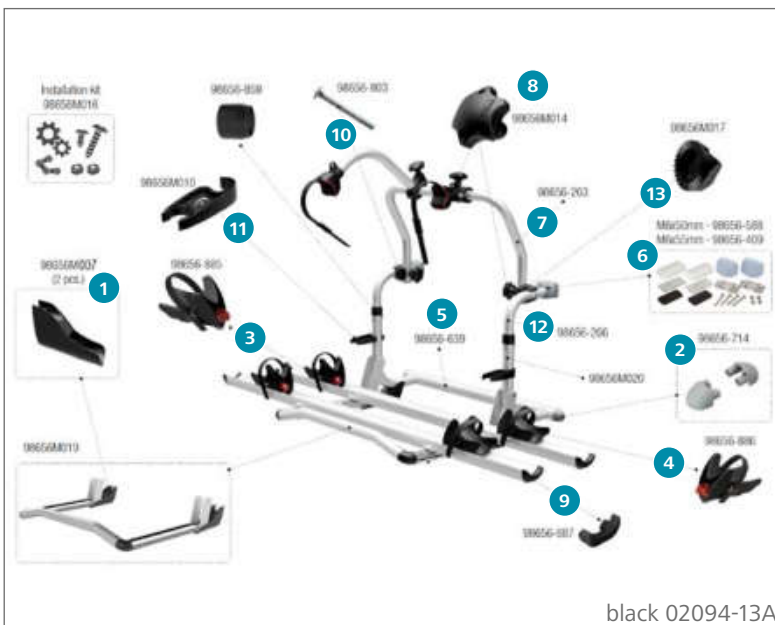

black 02094-13A

Ersatzteile Carry-Bike Pro C E-Bike

	Inhalt	Hersteller Nr.	Art-Nr.
1	Bull Shock Absorber Pro	2 98656M007	136/326
2	Endkappe Support Bar	2 98656-714	136/374
3	Feststellklotz links	1 98656-885	136/332
4	Feststellklotz rechts	1 98656-886	136/333
5	Halierungsschiene	1 98656-639	136/363
6	Oberes Befestigungskit M6 x 50	1 98656-588	136/676
7	Rohr schwenkbar	1 98656-263	136/675
8	Rändelschraube Bügel	1 98656M014	136/331
9	Schienenabdeckkappe Rail Premium	1 98656-887	136/334
10	Schraube M6 x 95	2 98656-803	136/329
11	Sicherheitsklemmhalter Rack Holder	1 98656M010	136/323
12	Tragestruktur oben	1 98656-266	136/539
13	Zahnscheibe 30 mm	1 98656M017	136/330