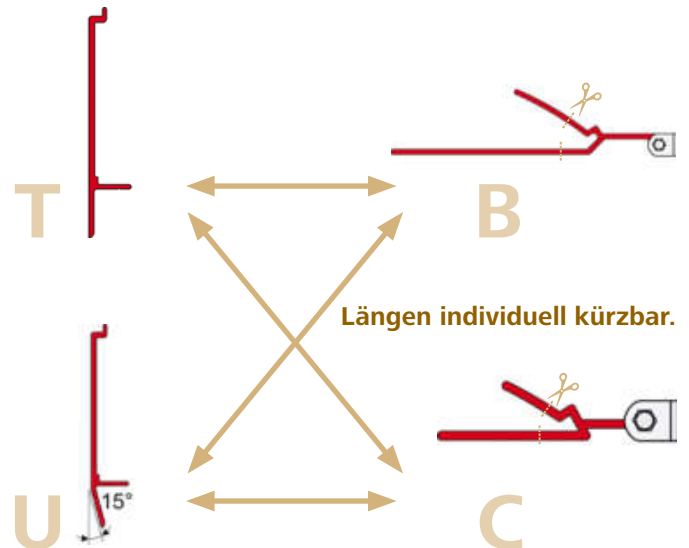

Universaladapter für Dachmarkisen

Halterung für die Montage von Fiamma Markisen am Fahrzeug. Durch Verbindung der Adapter T + B, T + C, U + B oder U + C ist die Montage an unterschiedliche Dachformen möglich. Die Adapter B und C sind individuell kürzbar. Für die Montage einer Markisenlänge bis zu 280 cm empfehlen wir je 2 Adapter, ab einer Markisenlänge von 300 cm empfehlen wir je 3 Adapter.

Kombinationsmöglichkeiten:

	Hersteller Nr.	Art-Nr.
B-Adapter	02096-01-	071/177
C-Adapter	02097-01-	071/178
T-Adapter	02437-01-	071/176
U-Adapter	02437A01-	071/181

Universaladapter für Wandmarkisen

D-Adapter

Für alle F45 Wandmarkisen. Zur Überbrückung der Dachkante bei Montage an der geraden Fahrzeugwand. Abstand: 10 mm

Länge	Hersteller Nr.	Art-Nr.
8 cm	98655-021	071/179
12 cm	98655-022	071/173