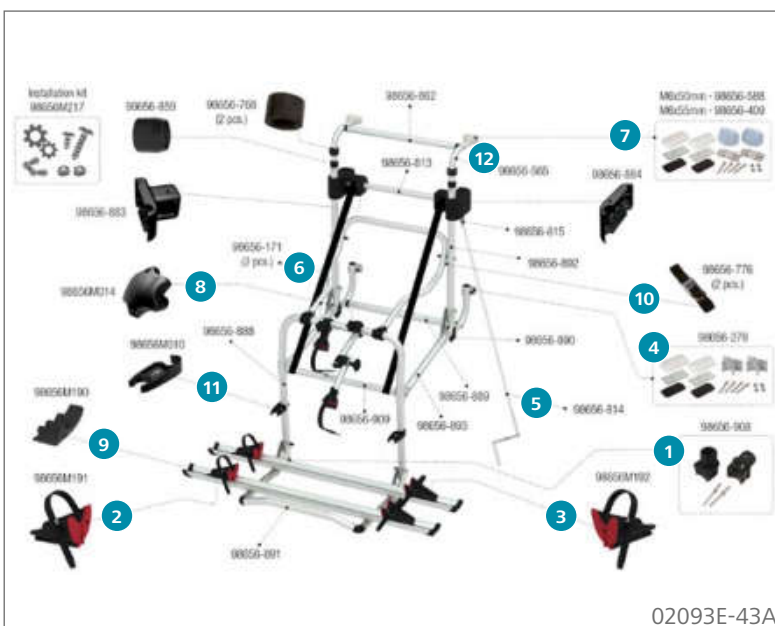

02093E-43A

Ersatzteile Carry-Bike Lift 77 E-Bike

	Inhalt	Hersteller Nr.	Art-Nr.
1	Bull Shock Absorber	2 98656-908	136/335
2	Feststellklotz links	1 98656M191	136/301
3	Feststellklotz rechts	1 98656M192	136/302
4	Halierungskit	1 98656-278	136/376
5	Handkurbel	1 98656-814	136/377
6	Hebeband	2 98656-171	136/378
7	Oberes Befestigungskit M6 x 50	1 98656-588	136/676
8	Rändelschraube Bügel	1 98656M014	136/331
9	Schienenabdeckkappe Rail Premium	1 98656M190	136/303
10	Sicherheitshaltegurt	2 98656-776	136/375
11	Sicherheitsklemmhalter Rack Holder	1 98656M010	136/323
12	Tragestruktur oben	1 98656-565	136/358