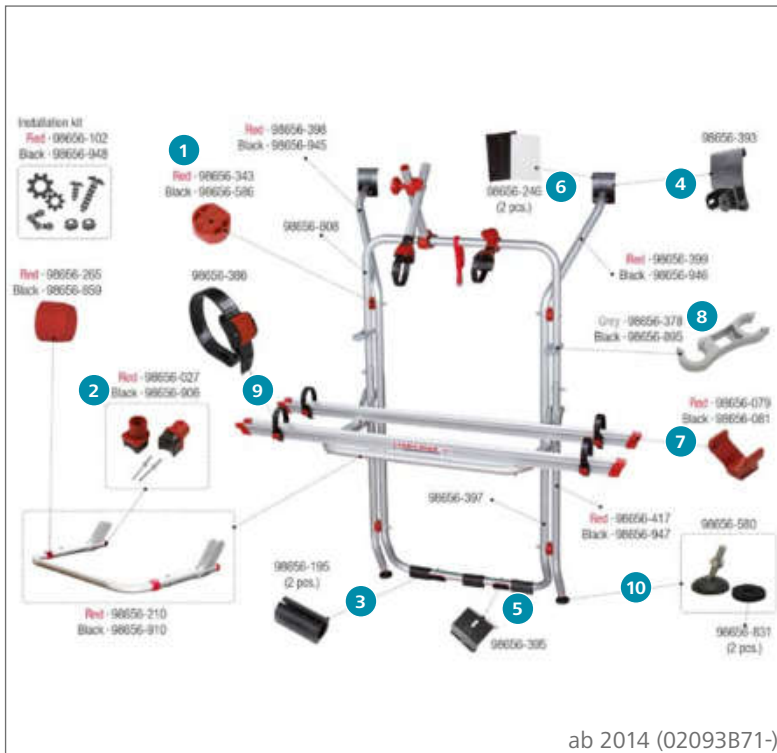

Ersatzteile Carry-Bike VW T5

	Inhalt	Hersteller Nr.	Art-Nr.
1	Abstandsstück rot	1 98656-343	136/351
	Abstandsstück schwarz	1 98656-586	136/361
2	Bull Shock Absorber rot	2 98656-027	136/341
	Bull Shock Absorber schwarz	2 98656-908	136/335
3	Gummischutz untere Tragestruktur	2 98656-195	136/347
4	Halterung oben T5	1 98656-393	136/663
5	Halterung unten T5	1 98656-395	136/663-1
6	Halterungsunterlage Gummi	2 98656-246	136/348
7	Schienenabdeckkappe rot	1 98656-079	136/537
	Schienenabdeckkappe schwarz	1 98656-081	136/343
8	Sicherheitsklemmhalter Rack Holder grau	1 98656-378	136/690
	Sicherheitsklemmhalter Rack Holder schwarz	1 98656-895	136/336
9	Spannriemen Quick Safe	1 98656-386	136/504-2
10	Stützfüßchen T5	1 98656-580	136/673-1