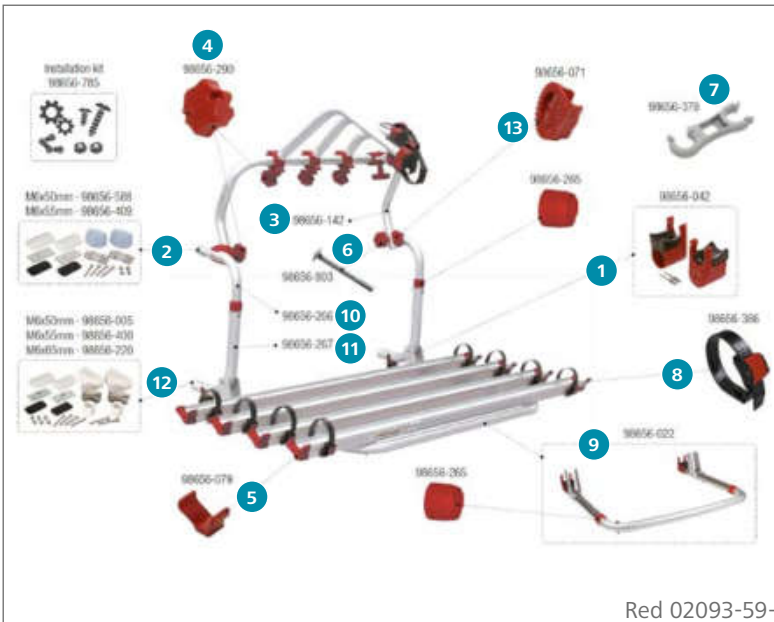

Black 02093B59A

Ersatzteile Carry-Bike L80

	Inhalt	Hersteller Nr.	Art-Nr.
1	Bull Shock Absorber	2 98656-042	136/522
2	Oberes Befestigungskit M6 x 50	1 98656-588	136/676
3	Rohr schwenkbar	1 98656-142	136/344
4	Rändelschraube Bike-Block	1 98656-290	136/713
5	Schienenabdeckkappe	1 98656-079	136/537
6	Schraube M6 x 95	2 98656-803	136/329
7	Sicherheitsklemmhalter Rack Holder	1 98656-378	136/690
8	Spannriemen Quick Safe	1 98656-386	136/504-2
9	Teleskopauflagebügel	1 98656-022	136/340
10	Tragestruktur oben	1 98656-266	136/539
11	Tragestruktur unten	1 98656-267	136/695
12	Unteres Befestigungskit M6 x 65	1 98656-220	136/678
13	Zahnscheibe 30 mm	1 98656-071	136/707