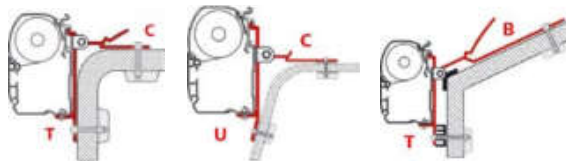

Universaladapter für Dachmarkisen

Halterung für die Montage von Fiamma Markisen am Fahrzeug. Durch Verbindung der Adapter T + B, T + C, U + B oder U + C ist die Montage an unterschiedliche Dachformen möglich. Die Adapter B und C sind individuell kürzbar. Für die Montage einer Markisenlänge bis zu 280 cm empfehlen wir je 2 Adapter, ab einer Markisenlänge von 300 cm empfehlen wir je 3 Adapter.

Kombinationsmöglichkeiten:

	Hersteller Nr.	Art-Nr.
B-Adapter	02096-01-	071/177
C-Adapter	02097-01-	071/178
T-Adapter	02437-01-	071/176
U-Adapter	02437A01-	071/181