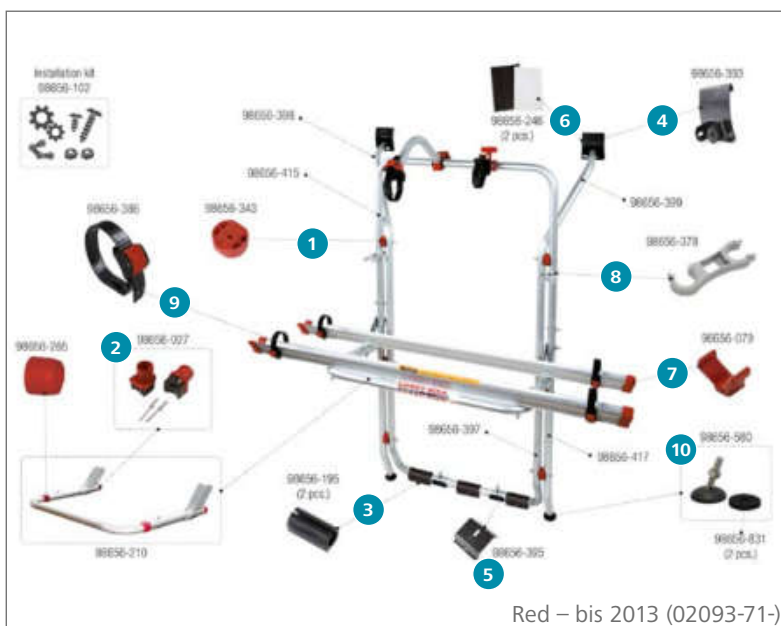

Ersatzteile Carry-Bike VW T5

	Inhalt	Hersteller Nr.	Art-Nr.
1	Abstandsstück	1 98656-343	136/351
2	Bull Shock Absorber	2 98656-027	136/341
3	Gummischutz untere Tragestruktur	2 98656-195	136/347
4	Halterung oben T5	1 98656-393	136/663
5	Halterung unten T5	1 98656-395	136/663-1
6	Halterungsunterlage Gummi	2 98656-246	136/348
7	Schienenabdeckkappe	1 98656-079	136/537
8	Sicherheitsklemmhalter Rack Holder	1 98656-378	136/690
9	Spannriemen Quick Safe	1 98656-386	136/504-2
10	Stützfußchen T5	1 98656-580	136/673-1