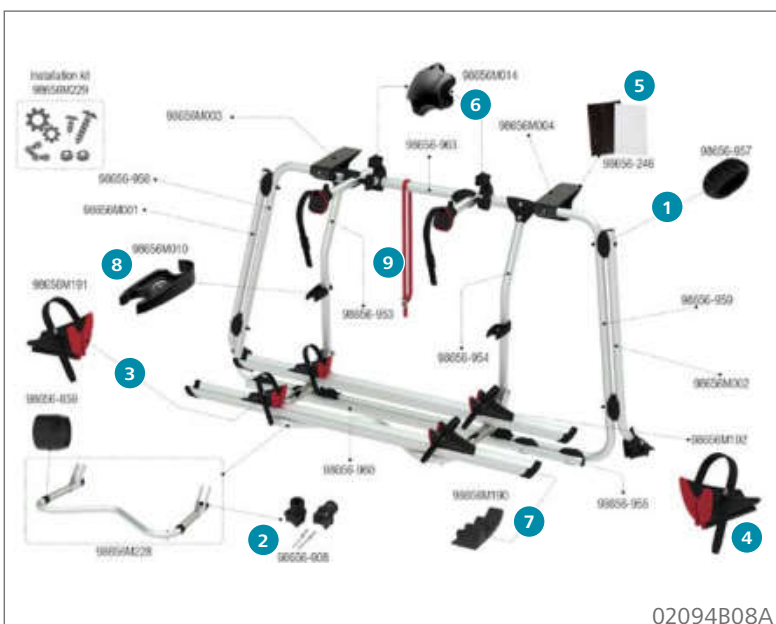

02094B08A

Ersatzteile Carry-Bike VW T6 Pro

	Inhalt	Hersteller Nr.	Art-Nr.
1	Abstandsstück CB Pro	1 98656-957	136/337
2	Bull Shock Absorber	2 98656-908	136/335
3	Feststellklotz links	1 98656M191	136/301
4	Feststellklotz rechts	1 98656M192	136/302
5	Halterungsunterlage Gummi	2 98656-246	136/348
6	Rändelschraube Bügel	1 98656M014	136/331
7	Schienenabdeckkappe Rail Premium	1 98656M190	136/303
8	Sicherheitsklemmhalter Rack Holder	1 98656M010	136/323
9	Sicherheitsriemen Security Strip	1 98656-419	136/516