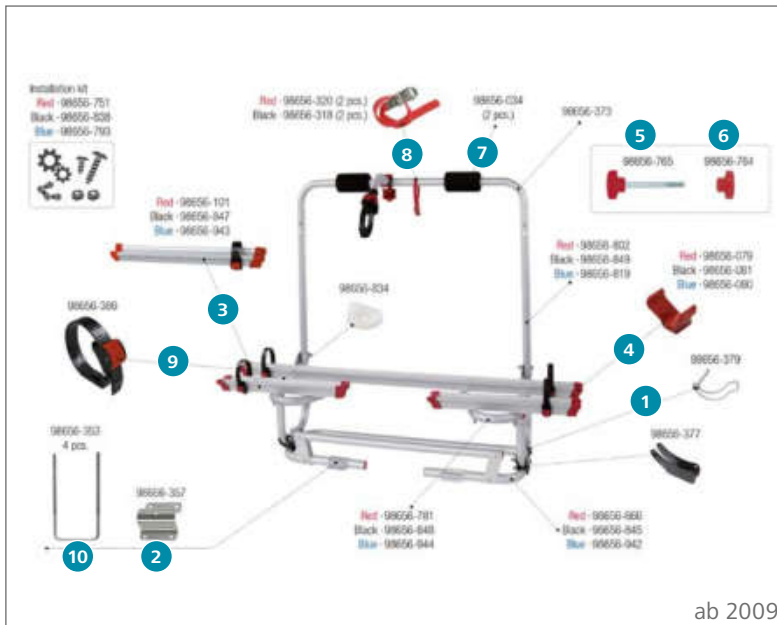

Ersatzteile Carry-Bike XL A PRO 200

	Inhalt	Hersteller Nr.	Art-Nr.
1	Befestigungshaken Klappmechanismus	1 98656-379	136/526
2	Befestigungsplatte	1 98656-357	136/687
3	Rail Quick Schiene 45 cm	1 98656-101	136/510-7
4	Schienenabdeckkappe	1 98656-079	136/537
5	Schraube M6 x 60	1 98656-765	136/368
6	Schraubmutter M6 x 60	1 98656-764	136/367
7	Schutzpuffer Protection Pads	2 98656-034	136/394
8	Sicherheitsriemen Security Strip	2 98656-320	136/514-3
9	Spannriemen Quick Safe	1 98656-386	136/504-2
10	U-Bügel Kit M6	4 98656-353	136/688

ab 2009