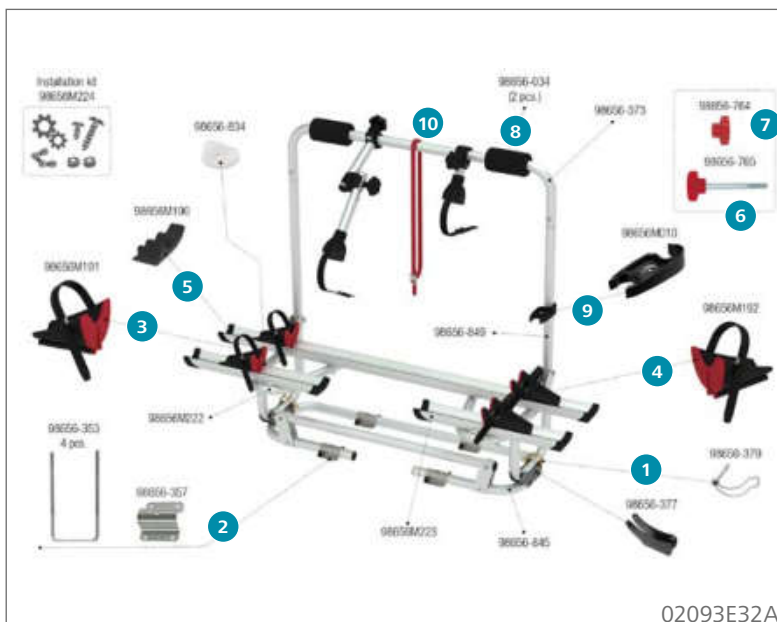

Ersatzteile Carry-Bike XL A PRO 200 E-Bike

	Inhalt	Hersteller Nr.	Art-Nr.
1	Befestigungshaken Klappmechanismus	1 98656-379	136/526
2	Befestigungsplatte	1 98656-357	136/687
3	Feststellklotz links	1 98656M191	136/301
4	Feststellklotz rechts	1 98656M192	136/302
5	Schienenabdeckkappe Rail Premium	1 98656M190	136/303
6	Schraube M6 x 60	1 98656-765	136/368
7	Schraubmutter M6 x 60	1 98656-764	136/367
8	Schutzpuffer Protection Pads	2 98656-034	136/394
9	Sicherheitsklemmhalter Rack Holder	1 98656M010	136/323
10	Sicherheitsriemen Security Strip rot	1 98656-419	136/516

02093E32A