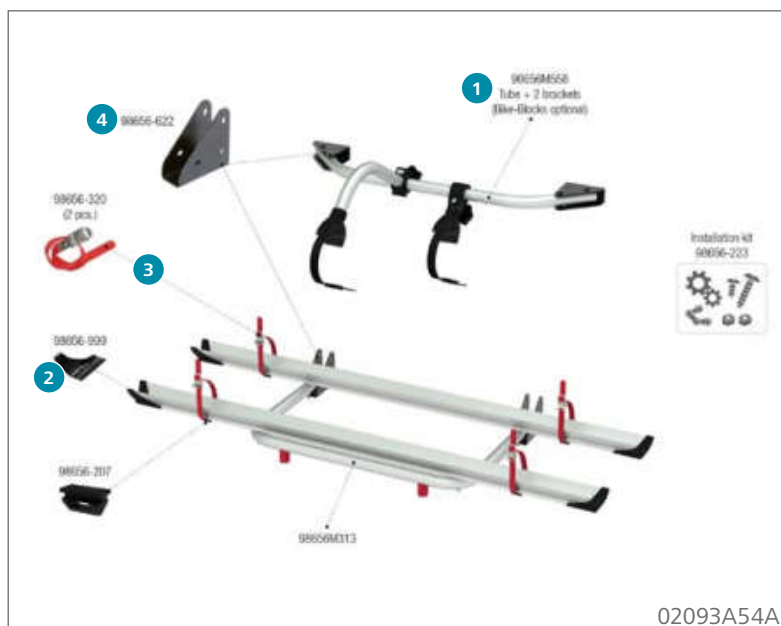

02093A54A

Ersatzteile Carry-Bike Garage Standard

	Inhalt	Hersteller Nr.	Art-Nr.
1	Bike-Block Halter	1 98656M558	136/319
2	Schienenabdeckung Rail Quick Pro	1 98656-999	136/327
3	Sicherheitsriemen Security Strip	2 98656-320	136/514-3
4	Wandhalter	1 98656-622	136/536