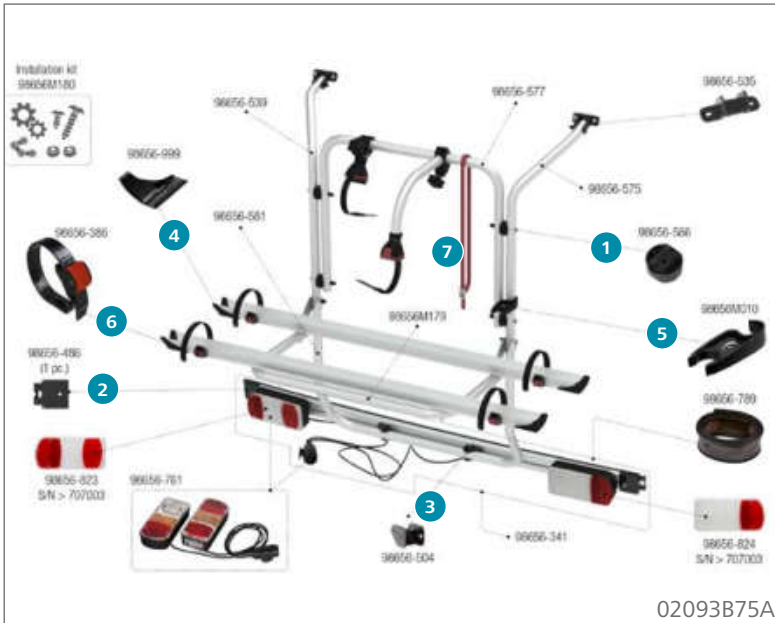

02093B75A

Ersatzteile Carry-Bike Mercedes Viano

	Inhalt	Hersteller Nr.	Art-Nr.
1	Abstandsstück	1 98656-586	136/361
2	Befestigungshalter Stange	1 98656-486	136/401
3	Halterung für Stange	1 98656-504	136/398
4	Schienenabdeckung Rail Quick Pro	1 98656-999	136/327
5	Sicherheitsklemmhalter Rack Holder	1 98656M010	136/323
6	Spannriemen Quick Safe	1 98656-386	136/504-2
7	Sicherheitsriemen Security Strip	1 98656-419	136/516