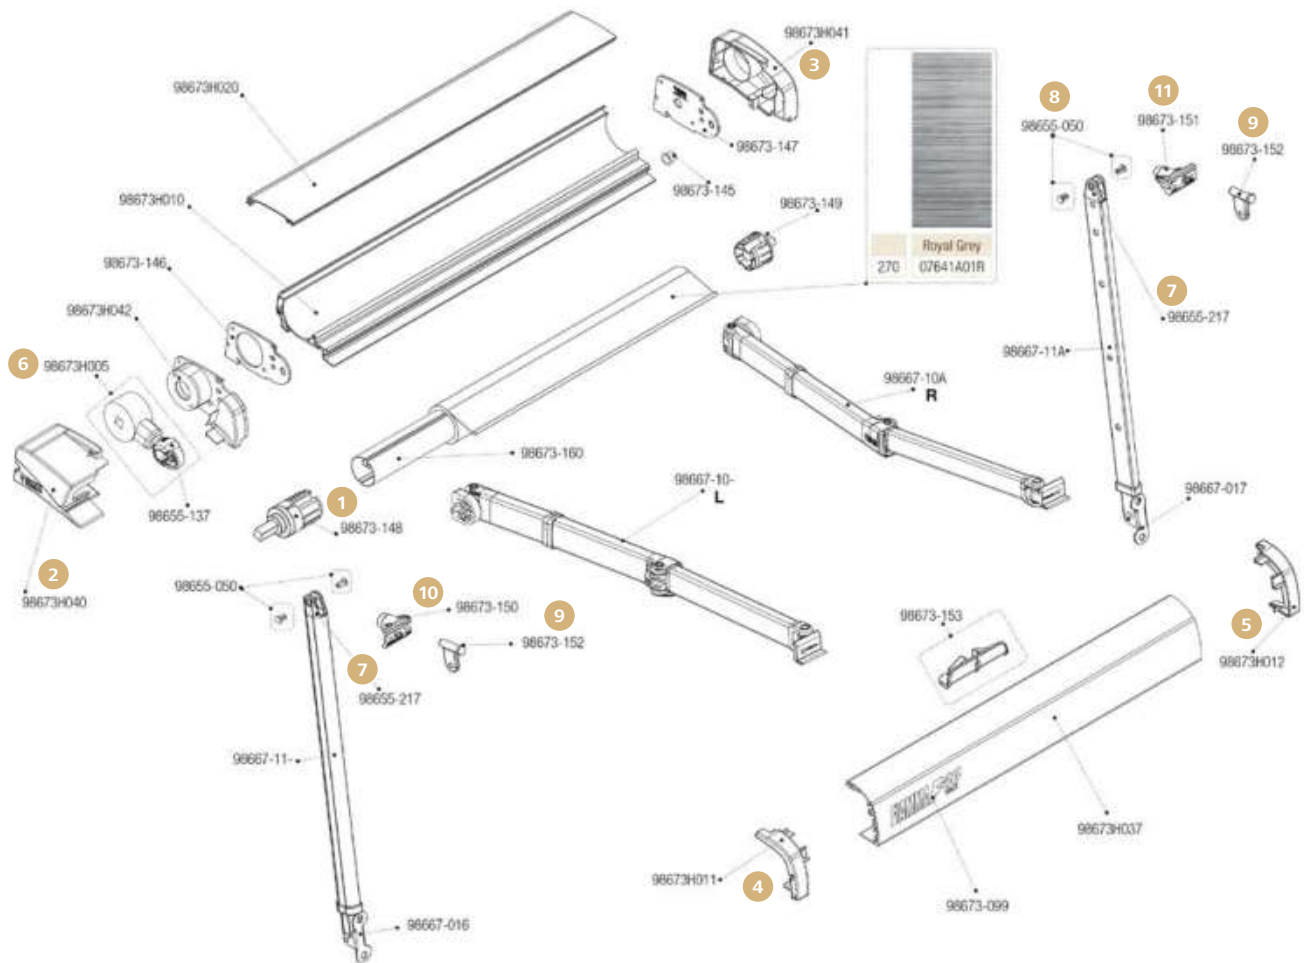

Ersatzteile für F40van

	Ausrichtung	Farbe	Inhalt	Hersteller Nr.	Art-Nr.
1 Endanschlagvorrichtung $\varnothing$ 43 mm	rechts		1	98673-148	071/286
2 Endkappe	links	schwarz	1	98673H040	071/282
3 Endkappe	rechts	schwarz	1	98673H041	071/283
4 Frontblendenverschluss	links	schwarz	1	98673H011	071/284
5 Frontblendenverschluss	rechts	schwarz	1	98673H012	071/285
6 Kit Getriebe + Öse		schwarz	1	98673H005	071/939
7 Kit Stützfußendstück			1	98655-217	071/429
8 Kunststoffnieten für Stützfußende			2	98655-050	071/310-1
9 Stützfußgelenk			1	98673-152	071/289
10 Stützfußhalterung	links		1	98673-150	071/287
11 Stützfußhalterung	rechts		1	98673-151	071/288