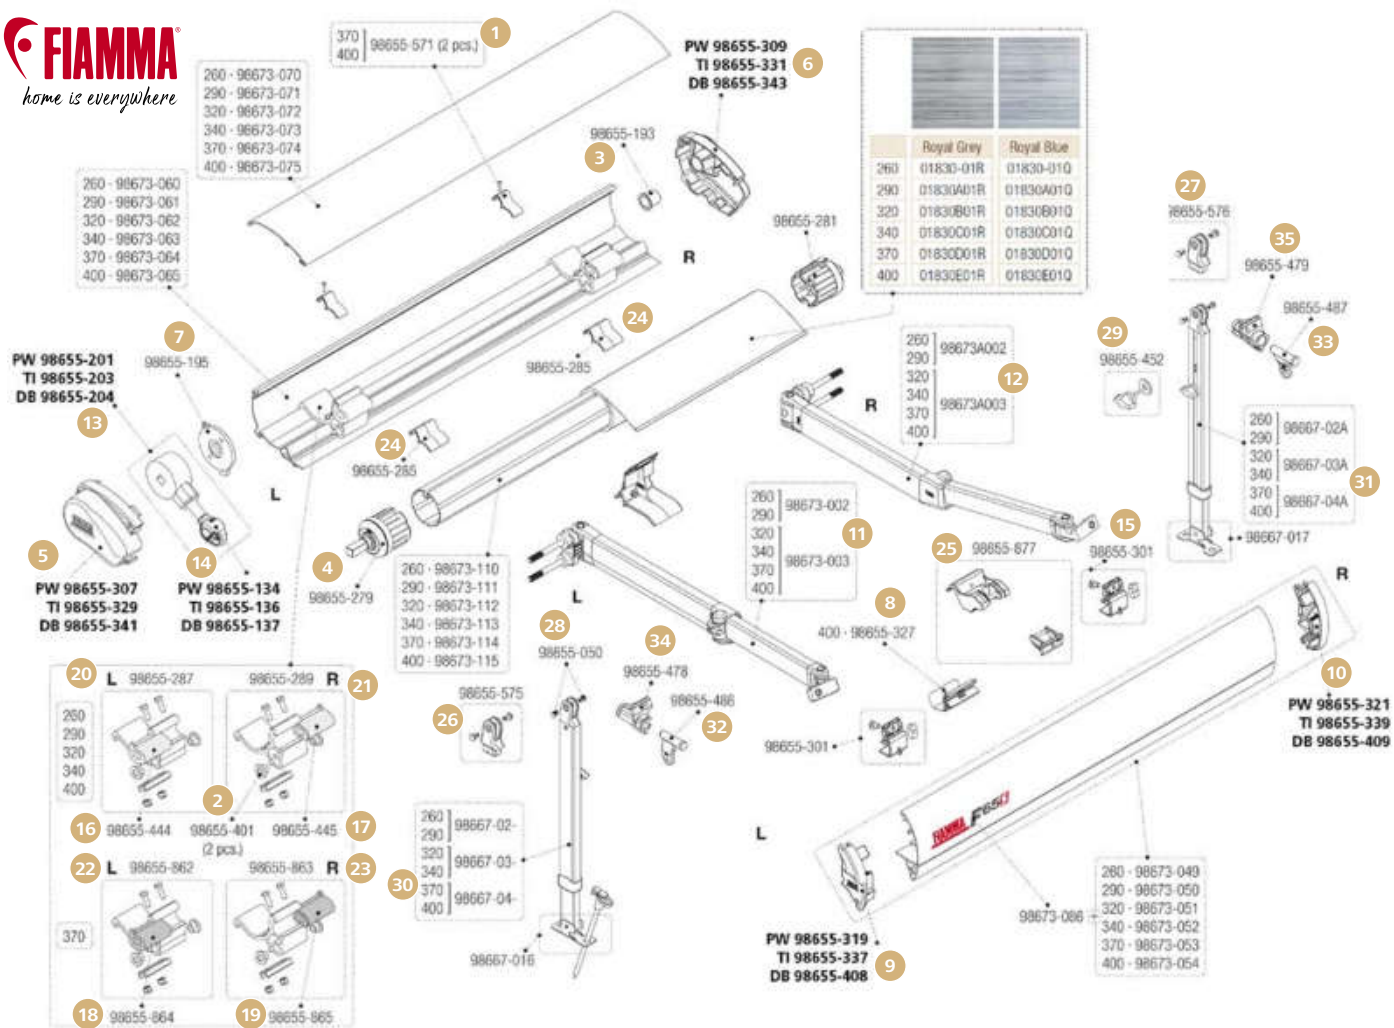

Ersatzteile F65S 260 – 400

Version 2011

	Hersteller Nr.	Art-Nr.		Hersteller Nr.	Art-Nr.		
1	Blockierungskit Gehäusedeckel, 2 Stück	98655-571	071/263	16	Halterungseinsatz links	98655-444	071/243-1
2	Buchse für innere Halterung	98655-401	071/377	17	Halterungseinsatz rechts	98655-445	071/243
3	Buchsenscheibenröhre	98655-193	071/240	18	Halterungseinsatz 370 links	98655-864	071/245-1
4	Endanschlagvorrichtung ø 60 mm	98655-279	071/241	19	Halterungseinsatz 370 rechts	98655-865	071/245
5	Endkappe polarweiß links	98655-307	071/236-1	20	Innere Halterung links	98655-287	071/242-1
	Endkappe schwarz links	98655-341	071/201-1	21	Innere Halterung rechts	98655-289	071/242
	Endkappe titanium links	98655-329	071/238-1	22	Innere Halterung 370 links	98655-862	071/244-1
6	Endkappe polarweiß rechts	98655-309	071/236	23	Innere Halterung 370 rechts	98655-863	071/244
	Endkappe schwarz rechts	98655-343	071/201	24	Kit Armrutsche, 1 Stück	98655-285	071/248
	Endkappe titanium rechts	98655-331	071/238	25	Kit Rafterhalterung LED	98655-877	071/378
7	Flansch für Markisengetriebe	98655-195	071/246	26	Kit Stützfußende links	98655-575	071/431
8	Frontblendenrutsche	98655-327	071/256	27	Kit Stützfußende rechts	98655-576	071/432
9	Frontblendenverschluss polarweiß links	98655-319	071/237-1	28	Kunststoffnieten für Stützfußende, 2 Stück	98655-050	071/310-1
	Frontblendenverschluss schwarz links	98655-408	071/204-1	29	Rändelschraube für Stützfuß	98655-452	071/347
	Frontblendenverschluss titanium links	98655-337	071/239-1	30	Stützfuß 320 – 340 links	98667-03-	071/249-1
10	Frontblendenverschluss polarweiß rechts	98655-321	071/237		Stützfuß 370 – 400 links	98667-04-	071/250-1
	Frontblendenverschluss schwarz rechts	98655-409	071/204	31	Stützfuß 320 – 340 rechts	98667-03A	071/249
	Frontblendenverschluss titanium rechts	98655-339	071/239		Stützfuß 370 – 400 rechts	98667-04A	071/250
11	Gelenkarm links	98673-003	071/251-1	32	Stützfußgelenk links	98655-486	071/254-1
12	Gelenkarm rechts	98673A003	071/251	33	Stützfußgelenk rechts	98655-487	071/254
13	Getriebe mit Öse polarweiß	98655-201	071/247	34	Stützfußhalterung links	98655-478	071/253-1
14	Getriebeöse kurz polarweiß	98655-134	071/373-1	35	Stützfußhalterung rechts	98655-479	071/253
15	Halteplatte für Frontblende	98655-301	071/252