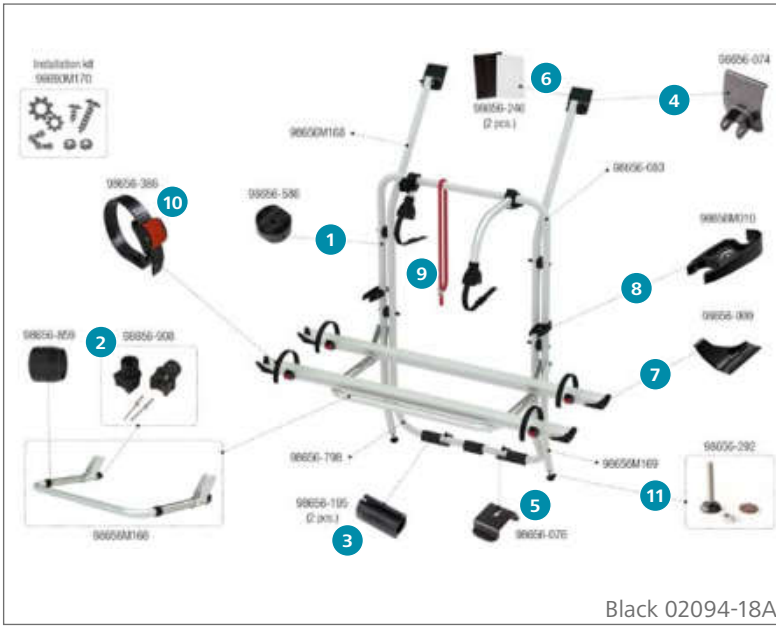

Ersatzteile Carry-Bike VW T4

^	Inhalt	Hersteller Nr.	Art-Nr.
1	Abstandsstück	98656-586	136/361
2	Bull Shock Absorber	98656-908	136/335
3	Gummischutz untere Tragestruktur	98656-195	136/347
4	Halterung oben T4	98656-074	136/667
5	Halterung unten	98656-076	136/672
6	Halterungsunterlage Gummi	98656-246	136/348
7	Schienenabdeckung Rail Quick Pro	98656-999	136/327
8	Sicherheitsklemmhalter Rack Holder	98656M010	136/323
9	Sicherheitsriemen Security Strip	98656-419	136/516
10	Spannriemen Quick Safe	98656-386	136/504-2
11	Stellfuß Kit	98656-292	136/673