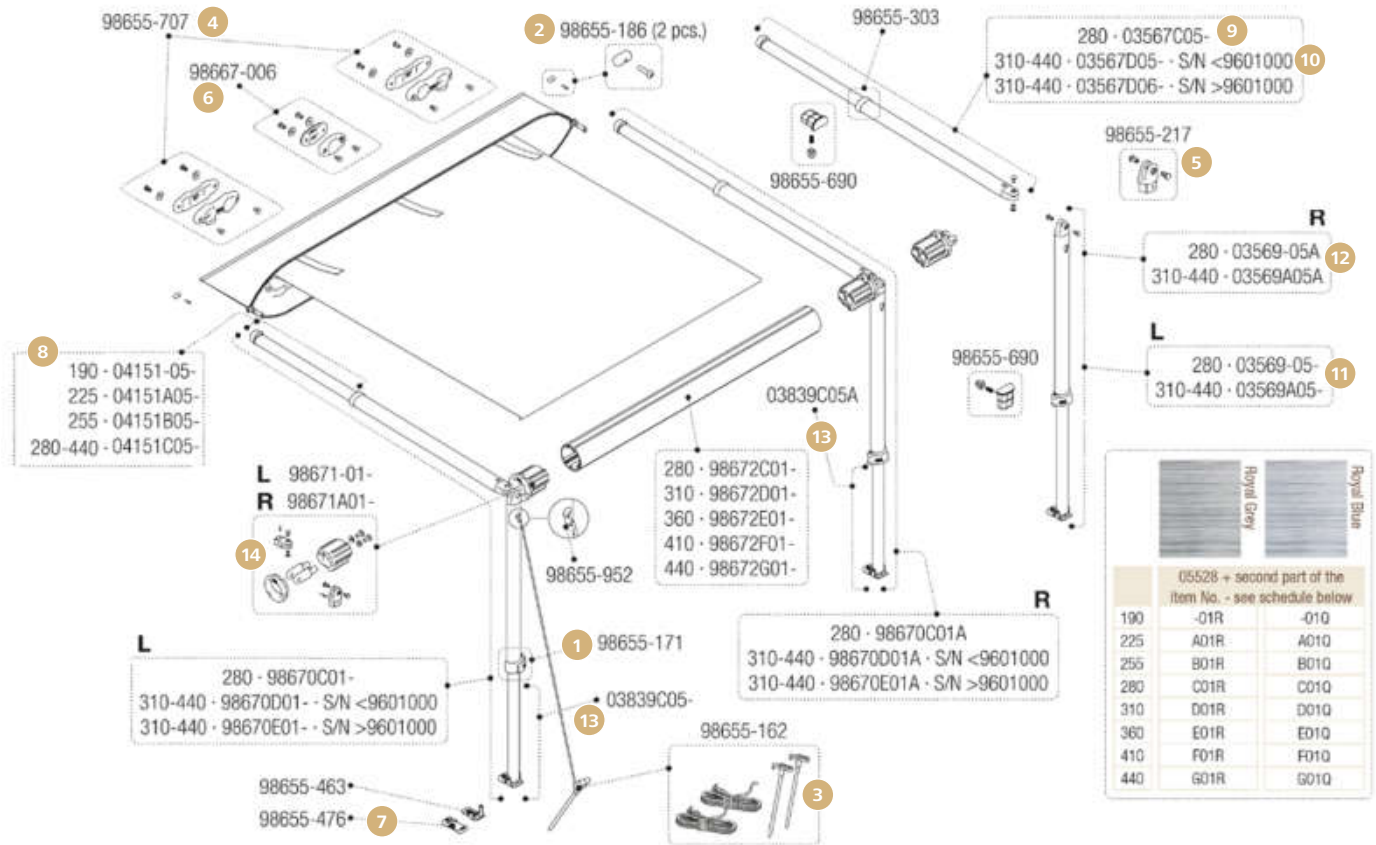

Ersatzteile für Caravanstore 190 – 440

Version 2013/2014

	Hersteller Nr.	Art-Nr.		Hersteller Nr.	Art-Nr.
1	Blockierungshebel	98655-171	9	Spannstange Rafter 280	03567C05- 071/381
2	Blockierungskit, 2 Stück	98655-186	10	Spannstange Rafter 310 – 440	03567D05- 071/382
3	Kit Erdnägel für CS, CS ZIP, F35	98655-162	11	Stützfuß 280 – 310 links	03569-05- 071/349
4	Kit Rafterstütze, 2 Stück	98655-707		Stützfuß 310 – 440 links	03569A05- 071/357
5	Kit Stützfußendstück	98655-217	12	Stützfuß 280 – 310 rechts	03569-05A 071/349-1
6	Rafterauflage	98667-006		Stützfuß 310 – 440 rechts	03569A05A 071/357-1
7	Rutschfestes Gummi	98655-476	13	Stützfuß unten 270 – 300 links	03839C05- 071/909
8	Spannarm 190	04151-05-		Stützfuß unten 270 – 300 rechts	03839C05A 071/910
	Spannarm 225	04151A05-	14	Walzenabdeckung links	98671-01- 071/435
	Spannarm 255	04151B05-		Walzenabdeckung rechts	98671A01- 071/435-1
	Spannarm 280 – 440	04151C05-			
		071/332-3