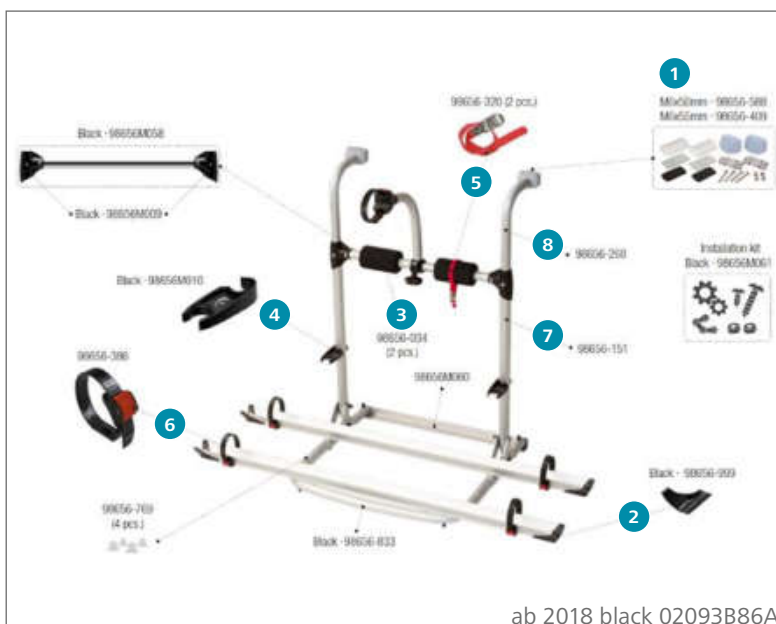

bis 2014 02093A43-

Ersatzteile Carry-Bike UL

	Inhalt	Hersteller Nr.	Art-Nr.
1	Oberes Befestigungskit M6 x 50	1 98656-588	136/676
2	Schienenabdeckung Rail Quick Pro	1 98656-999	136/327
3	Schutzpuffer Protection Pads	2 98656-034	136/394
4	Sicherheitsklemmhalter Rack Holder	1 98656M010	136/323
5	Sicherheitsriemen Security Strip	2 98656-320	136/514-3
6	Spannriemen Quick Safe	1 98656-386	136/504-2
7	Tragestruktur	1 98656-151	136/346
8	Tragestruktur oben	1 98656-268	136/584

ab 2018 black 02093B86A