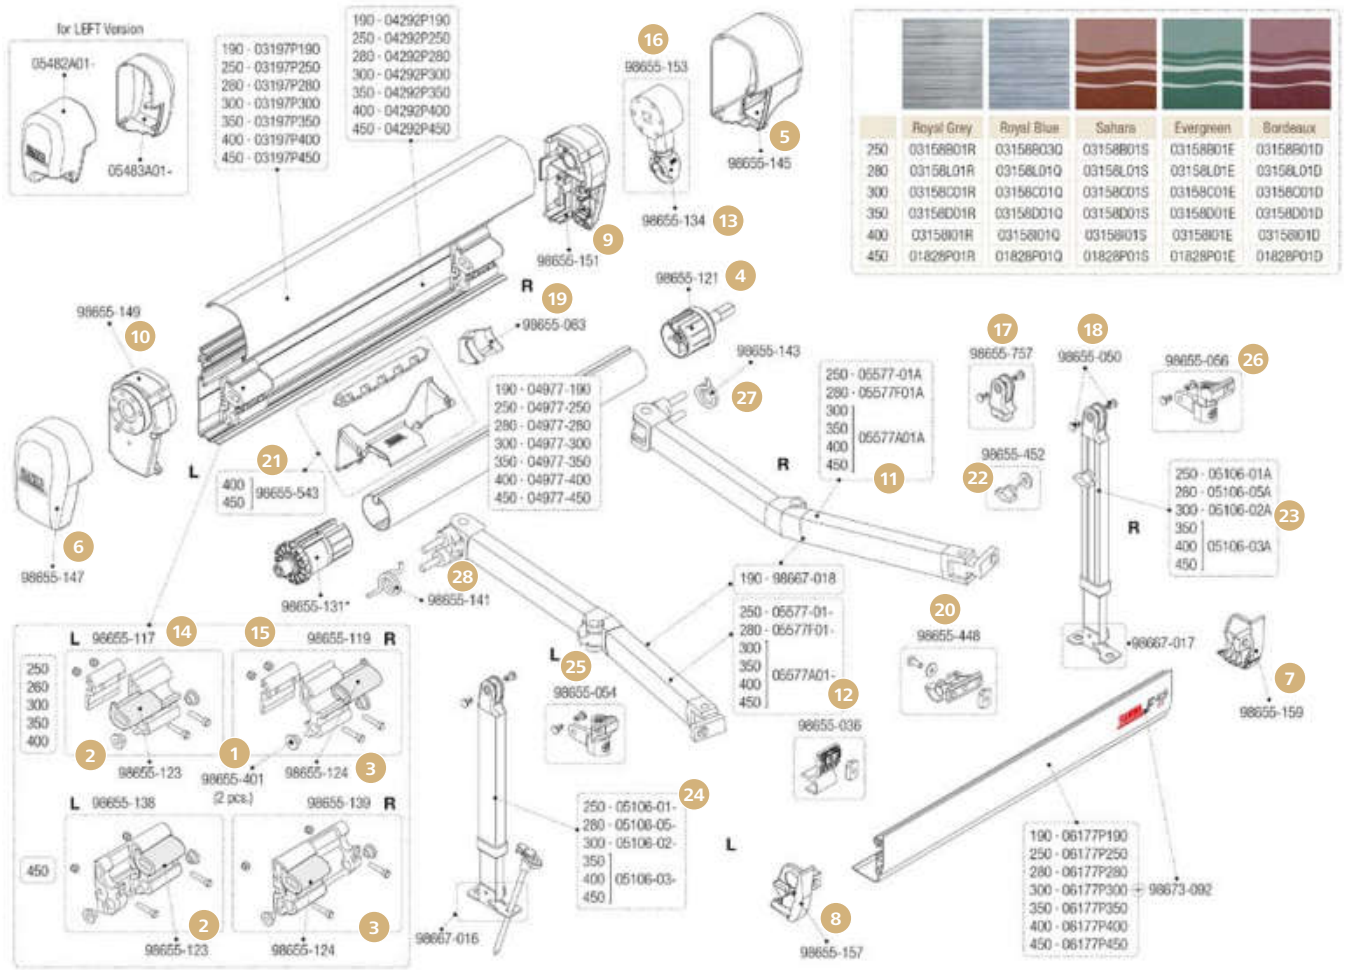

Ersatzteile für F45Ti 250 – 450

	Hersteller Nr.	Art-Nr.		Hersteller Nr.	Art-Nr.
1 Buchse für innere Halterung, 2 Stück	98655-401	071/377	14 Innere Halterung links	98655-117	071/314-1
2 Einsatz für innere Halterung links	98655-123	071/315	15 Innere Halterung rechts	98655-119	071/314
3 Einsatz für innere Halterung rechts	98655-124	071/316	16 Kit Getriebe + Öse polarweiß 2,5 – 4,5 m	98655-153	071/351
4 Endanschlagvorrichtung ø 48 mm	98655-121	071/340	Kit Getriebe + Öse titanium 2,5 – 4,5 m	98655-155	071/232
Endanschlagvorrichtung ø 63 mm	04869-01-	071/221	17 Kit Stützfußende 2,6 – 3,4 m	98655-757	071/380-1
5 Endkappe polarweiß rechts	98655-145	071/321	18 Kunststoffnieten für Stützfußende, 2 Stück	98655-050	071/310-1
Endkappe titanium rechts	98655-209	071/323	19 Rafterhalter für Gehäuse	98655-083	071/348
6 Endkappe polarweiß links	98655-147	071/321-1	20 Rafterhalter in Frontblende	98655-448	071/342
Endkappe titanium links	98655-211	071/323-1	21 Rollenunterstützung	98655-543	071/406
7 Frontblendenverschluss polarweiß rechts	98655-159	071/328	22 Rändelschraube für Stützfuß	98655-452	071/347
Frontblendenverschluss titanium rechts	98655-174	071/361	23 Stützfuß – 2,5 m rechts	05106-01A	071/370-R
8 Frontblendenverschluss polarweiß links	98655-157	071/328-1	Stützfuß – 3 m rechts	05106-02A	071/371-R
Frontblendenverschluss titanium links	98655-173	071/361-1	Stützfuß 3,5 – 4,5 m rechts	05106-03A	071/372-R
9 Gehäuseverschluss polarweiß rechts	98655-151	071/235	24 Stützfuß – 2,5 m links	05106-01-	071/370-L
Gehäuseverschluss titanium rechts	98655-219	071/358-1	Stützfuß – 3 m links	05106-02-	071/371-L
10 Gehäuseverschluss polarweiß links	98655-149	071/235-1	Stützfuß 3,5 – 4,5 m links	05106-03-	071/372-L
Gehäuseverschluss titanium links	98655-213	071/220	25 Stützfußgelenk 2,5 – 4,5 m links	98655-054	071/317
11 Gelenkarm 3 – 4,5 m rechts	05577A01A	071/367	26 Stützfußgelenk 2,5 – 4,5 m rechts	98655-056	071/319
12 Gelenkarm 3 – 4,5 m links	05577A01-	071/367-1	27 Zugfeder rechts	98655-143	071/376
13 Getriebeöse kurz polarweiß	98655-134	071/373-1	28 Zugfeder links	98655-141	071/376-1
Getriebeöse kurz titanium	98655-136	071/233