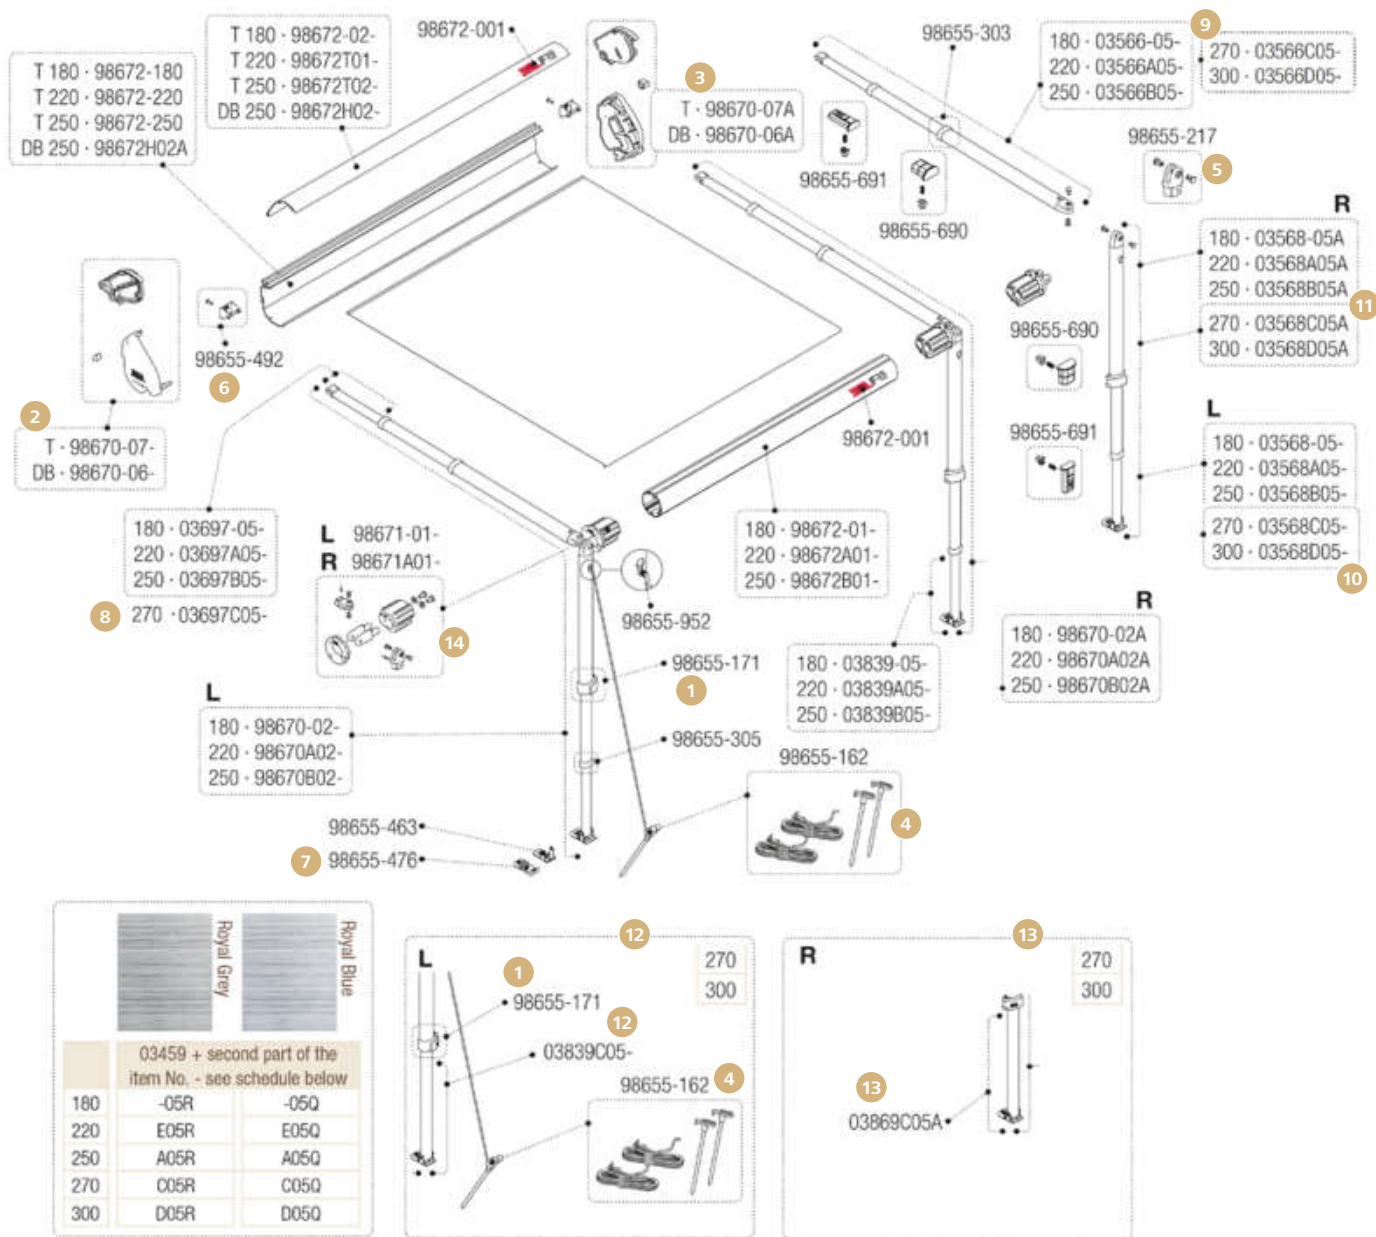

### Ersatzteile F65 260 – 490

	Hersteller Nr.	Art-Nr.	Hersteller Nr.	Art-Nr.
1	Blockierungskit Gehäusedeckel, 2 Stück	98655-571	<b>071/263</b>	
2	Buchse für innere Halterung, 2 Stück	98655-401	<b>071/377</b>	
3	Endanschlagvorrichtung ø 60 mm	98655-433	<b>071/222</b>	
	Endanschlagvorrichtung ø 63 mm	04869-01-	<b>071/221</b>	
4	Endkappe polarweiß rechts	98655-426	<b>071/398</b>	
	Endkappe titanium rechts	98655-461	<b>071/398-1</b>	
5	Endkappe polarweiß links	98655-425	<b>071/397</b>	
	Endkappe titanium links	98655-459	<b>071/397-1</b>	
6	Frontblendenverschluss titanium rechts	98655-474	<b>071/392-1</b>	
	Frontblendenverschluss polarweiß rechts	98655-428	<b>071/392</b>	
7	Frontblendenverschluss titanium links	98655-473	<b>071/399-1</b>	
	Frontblendenverschluss polarweiß links	98655-427	<b>071/399</b>	
8	Gehäuseverschluss rechts	98655-424	<b>071/257</b>	
9	Gehäuseverschluss links	98655-423	<b>071/257-1</b>	
10	Gelenkarm rechts	98673A005	<b>071/262</b>	
11	Gelenkarm links	98673-005	<b>071/262-1</b>	
12	Getriebe mit Öse	98655-333	<b>071/258</b>	
13	Getriebeöse	98673-001	<b>071/433</b>	
14	Halteplatte Frontblende	98655-447	<b>071/264</b>	
15	Halterung innen links	98655-442	<b>071/259-1</b>	
16	Halterung innen rechts	98655-443	<b>071/259</b>	
17	Halterungseinsatz links	98655-444	<b>071/243-1</b>	
18	Halterungseinsatz rechts	98655-445	<b>071/243</b>	
19	Kit Armrutsche, 1 Stück	98655-285	<b>071/248</b>	
20	Kit Stützfußende beidseitig verwendbar	98655-757	<b>071/380-1</b>	
21	Kit Stützfußende rechts	98655-576	<b>071/432</b>	
22	Kit Stützfußende links	98655-575	<b>071/431</b>	
23	Kunststoffnieten für Stützfußende, 2 Stück	98655-050	<b>071/310-1</b>	
24	Rändelschraube für Stützfuß	98655-452	<b>071/347</b>	
25	Stützfuß 320 – 340 rechts	05107-02A	<b>071/260</b>	
	Stützfuß 370 – 400 rechts	06508-05A	<b>071/261</b>	
26	Stützfuß 320 – 340 links	05107-02-	<b>071/260-1</b>	
	Stützfuß 370 – 400 links	06508-05-	<b>071/261-1</b>	
27	Stützfußgelenk links	98655-052	<b>071/318</b>	
28	Stützfußgelenk rechts	98655-053	<b>071/320</b>	