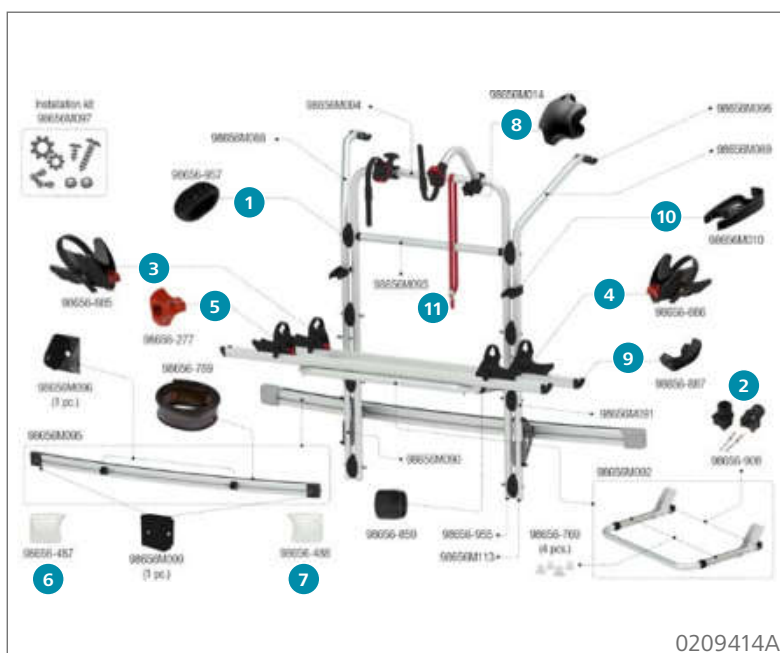

Ersatzteile Carry-Bike Mercedes V Class Premium

	Inhalt	Hersteller Nr.	Art-Nr.
1	Abstandsstück CB Pro	1 98656-957	136/337
2	Bull Shock Absorber	2 98656-908	136/335
3	Feststellklotz links	1 98656-885	136/332
4	Feststellklotz rechts	1 98656-886	136/333
5	Handrad Rail Premium	1 98656-277	136/393
6	Klemmleistenabdeckung links	1 98656-487	136/402
7	Klemmleistenabdeckung rechts	1 98656-488	136/399
8	Rändelschraube Bügel	1 98656M014	136/331
9	Schienenabdeckkappe Rail Premium	1 98656-887	136/334
10	Sicherheitsklemmhalter Rack Holder	1 98656M010	136/323
11	Sicherheitsriemen Security Strip	1 98656-419	136/516