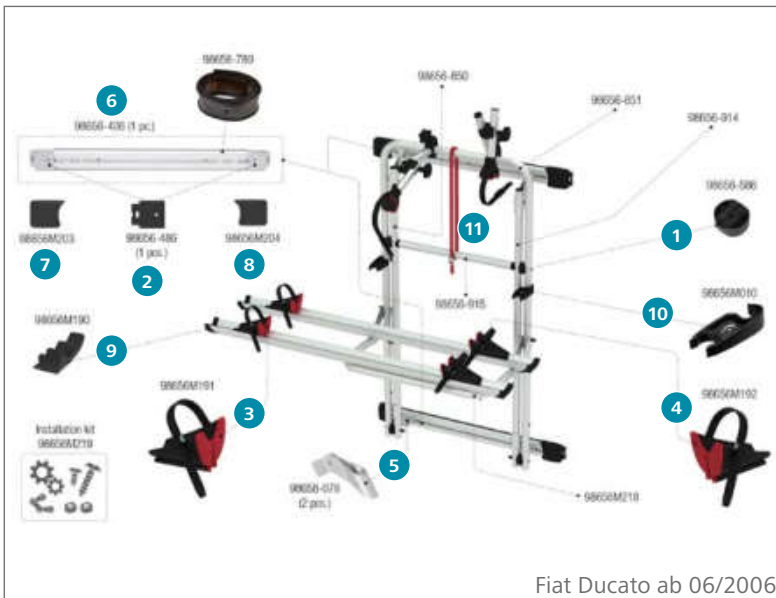

Fiat Ducato ab 2006

Ersatzteile Carry-Bike 200 DJ

	Inhalt	Hersteller Nr.	Art-Nr.
1	Abstandsstück schwarz	1 98656-586	136/361
2	Befestigungshalter Stange	1 98656-486	136/401
3	Feststellklotz links	1 98656M191	136/301
4	Feststellklotz rechts	1 98656M192	136/302
5	Gabelgelenk Leiter	2 98658-078	136/371
6	Klemmleiste	1 98656-406	136/352
7	Klemmleistenabdeckung links	1 98656M203	136/309
8	Klemmleistenabdeckung rechts	1 98656M204	136/310
9	Schienenabdeckkappe Rail Premium	1 98656M190	136/303
10	Sicherheitsklemmhalter Rack Holder	1 98656M010	136/323
11	Sicherheitsriemen Security Strip rot	1 98656-419	136/516