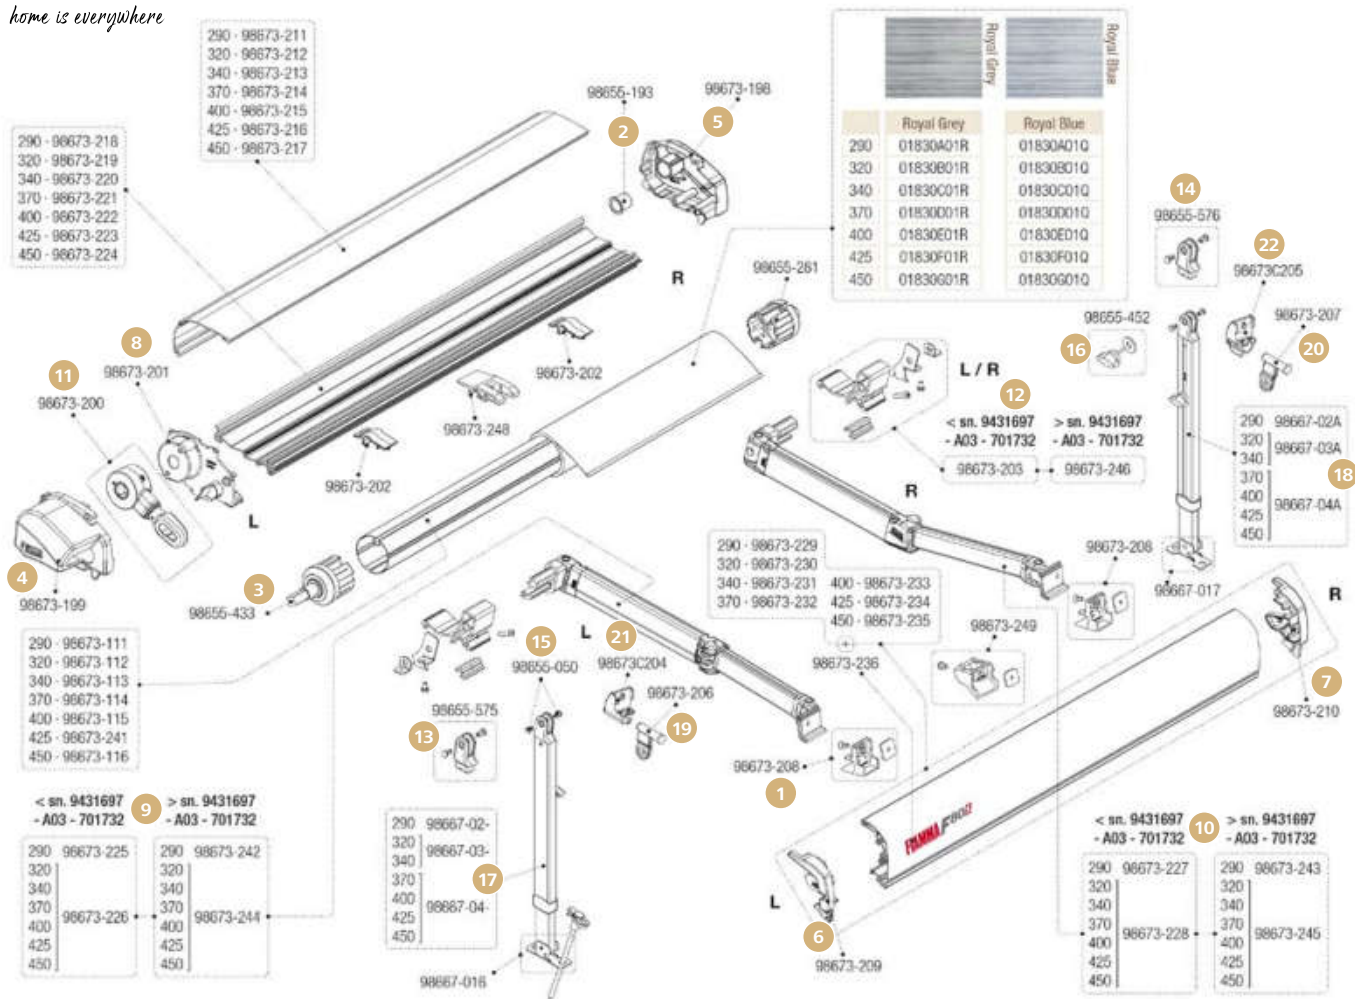

Ersatzteile F80S 290 – 450

	Hersteller Nr.	Art-Nr.
1 Blockierungskit Stützfuß	98673-208	071/450
2 Buchsenscheibenröhre	98655-193	071/240
3 Endanschlagvorrichtung ø 60 mm	98655-433	071/222
4 Endkappe links schwarz	98673-240	071/591
Endkappe links polarweiß	98673-199	071/442
Endkappe links titanium	98673-238	071/456
5 Endkappe rechts schwarz	98673-239	071/590
Endkappe rechts polarweiß	98673-198	071/441
Endkappe rechts titanium	98673-237	071/455
6 Frontblendenverschluss links schwarz	98673H209	071/593
Frontblendenverschluss links polarweiß	98673-209	071/451
Frontblendenverschluss links titanium	98673T209	071/458
7 Frontblendenverschluss rechts schwarz	98673H210	071/594
Frontblendenverschluss rechts polarweiß	98673-210	071/452
Frontblendenverschluss rechts titanium	98673T210	071/459
8 Gehäuseverschluss links schwarz	98673H201	071/592
Gehäuseverschluss links polarweiß	98673-201	071/444
Gehäuseverschluss links titanium	98673T201	071/457
9 Gelenkarm 320 – 450 ab sn. 9431697 links	98673-244	071/595
Gelenkarm 320 – 450 bis sn. 9431697 links	98673-226	071/453

	Hersteller Nr.	Art-Nr.
10 Gelenkarm 320 – 450 ab sn. 9431697 rechts	98673-245	071/596
Gelenkarm 320 – 450 bis sn. 9431697 rechts	98673-228	071/454
11 Getriebe mit Öse polarweiß	98673-200	071/443
12 Innere Halterung Gelenkarm bis sn. 9431697	98673-203	071/445
Innere Halterung Gelenkarm ab sn. 9431697	98673-246	071/597
13 Kit Stützfußende links	98655-575	071/431
14 Kit Stützfußende rechts	98655-576	071/432
15 Kunststoffnieten für Stützfußende, 2 Stück	98655-050	071/310-1
16 Rändelschraube für Stützfuß	98655-452	071/347
17 Stützfuß 320 – 340 links	98667-03-	071/249-1
Stützfuß 370 – 400 links	98667-04-	071/250-1
18 Stützfuß 320 – 340 rechts	98667-03A	071/249
Stützfuß 370 – 400 rechts	98667-04A	071/250
19 Stützfußgelenk links	98673-206	071/448
20 Stützfußgelenk rechts	98673-207	071/449
21 Stützfußhalterung links	98673A204	071/464
22 Stützfußhalterung rechts	98673A205	071/465