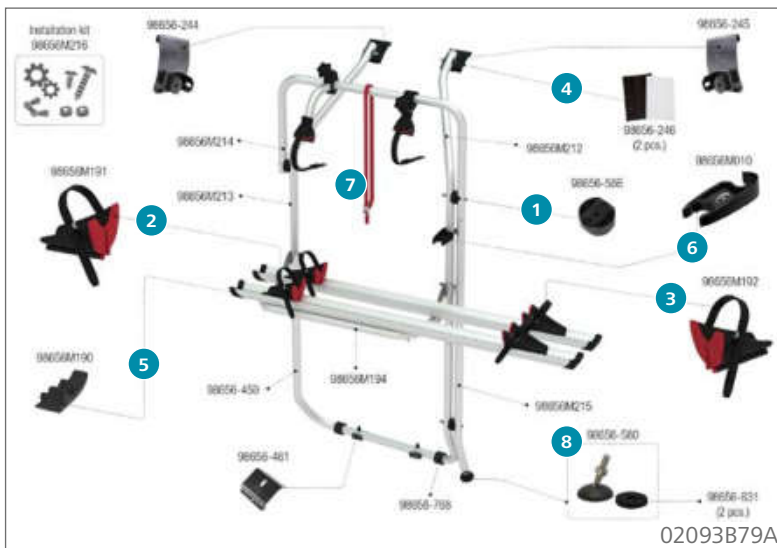

Ersatzteile Carry-Bike VW T5 D/T6 D

	Inhalt	Hersteller Nr.	Art-Nr.
1	Abstandsstück	1 98656-586	136/361
2	Feststellklotz links	1 98656M191	136/301
3	Feststellklotz rechts	1 98656M192	136/302
4	Halterungsunterlage Gummi	2 98656-246	136/348
5	Schienenabdeckkappe Rail Premium	1 98656M190	136/303
6	Sicherheitsklemmhalter Rack Holder	1 98656M010	136/323
7	Sicherheitsriemen Security Strip	1 98656-419	136/516
8	Stützfüßchen T5	1 98656-580	136/673-1