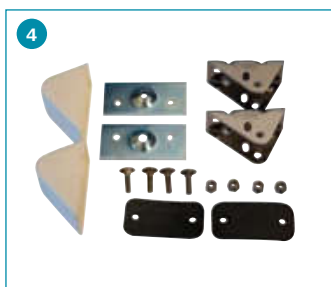

Befestigungsätze Carry-Bike

			Hersteller Nr.	Art-Nr.
1	Befestigungsstrebe Long Fix Kit	Pro, UL, CL	98656-456	136/355
2	Oberes Befestigungskit CB 200 DB	200 D, 200 DB	98656-420	136/692
3	Oberes Befestigungskit M6 x 50	Pro, Pro E-Bike, Pro M, Pro C, Pro C E-Bike, Lift 77 bis 2014, Lift 77 ab 2014, UL (Ver. 07, 07, 15), CL (Ver. 07, 08, 15), CL, L80, Pro M (ab 2017), Pro C (ab 2017), Lift 77 E-Bike	98656-588	136/676
4	Unteres Befestigungskit CB 200D	200 D, 200 DB	98656-006	136/694
5	Befestigungskit unten M6 x 65	Pro C, Pro Prem., Pro C Prem., Pro Deluxe, Pro C Knaus Eifelland, L 80, Cl, UL	98656-220	136/678
6	Halteungsschiene	Pro	98656-639	136/363