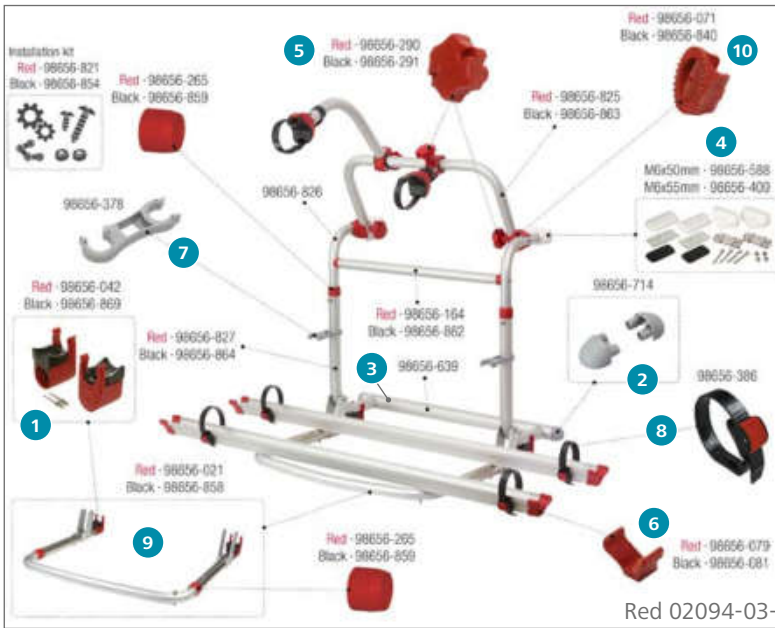

### Ersatzteile Carry-Bike Pro

	Inhalt	Hersteller Nr.	Art-Nr.
1	Bull Shock Absorber Pro	2 98656M007	136/326
2	Endkappe Support Bar	2 98656-714	136/374
3	Halierungsschiene	1 98656-639	136/363
4	Oberes Befestigungskit M6 x 50	1 98656-588	136/676
5	Rändelschraube Bike-Block	1 98656-291	136/324
6	Schienenabdeckung Rail Quick Pro	1 98656-999	136/327
7	Sicherheitsklemmhalter Rack Holder	1 98656M010	136/323
8	Spannriemen Quick Safe	1 98656-386	136/504-2
9	Teleskopauflagebügel Pro	1 98656M005	136/328
10	Tragestruktur CB Pro	1 98656M011	136/325
11	Tragestruktur oben	1 98656-268	136/584
12	Tragestruktur unten	1 98656-279	136/689

### Ersatzteile Carry-Bike Pro

	Inhalt	Hersteller Nr.	Art-Nr.
1	Bull Shock Absorber	2 98656-042	136/522
2	Endkappe Support Bar	2 98656-714	136/374
3	Halierungsschiene	1 98656-639	136/363
4	Oberes Befestigungskit M6 x 50	1 98656-588	136/676
5	Rändelschraube Bike-Block rot	1 98656-290	136/713
	schwarz	1 98656-291	136/324
6	Schienenabdeckkappe	1 98656-079	136/537
7	Sicherheitsklemmhalter Rack Holder	1 98656-378	136/690
8	Spannriemen Quick Safe	1 98656-386	136/504-2
9	Teleskopauflagebügel	1 98656-021	136/679
10	Tragestruktur horizontal	1 98656-286	136/681
11	Tragestruktur oben	1 98656-268	136/584
12	Tragestruktur unten	1 98656-279	136/689

### Ersatzteile Carry-Bike Pro M

	Inhalt	Hersteller Nr.	Art-Nr.
1	Bull Shock Absorber Pro	2 98656M007	136/326
2	Endkappe Support Bar	2 98656-714	136/374
3	Halierungsschiene	1 98656-639	136/363
4	Oberes Befestigungskit M6 x 50	1 98656-588	136/676
5	Rändelschraube Bike-Block	1 98656-291	136/324
6	Rändelschraube Bügel	1 98656M014	136/331
7	Schienenabdeckung Rail Quick Pro	1 98656-999	136/327
8	Schraube M6 x 95	2 98656-803	136/329
9	Sicherheitsklemmhalter Rack Holder	1 98656M010	136/323
10	Spannriemen Quick Safe	1 98656-386	136/504-2
11	Teleskopauflagebügel Pro	1 98656M005	136/328
12	Zahnscheibe 30 mm	1 98656M017	136/330