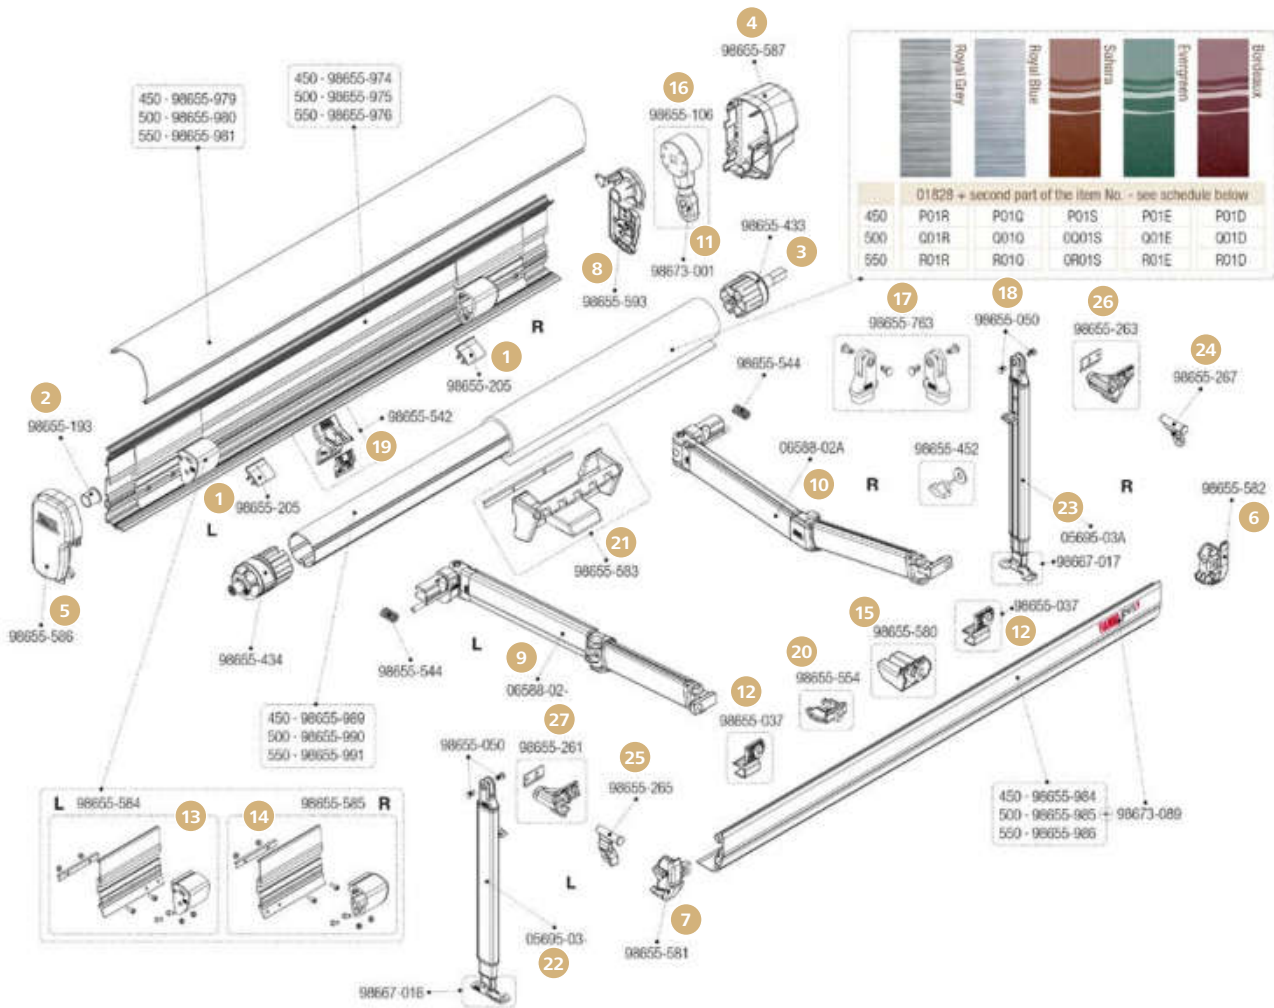

Ersatzteile F45L 450 – 550

	Hersteller Nr.	Art-Nr.		Hersteller Nr.	Art-Nr.		
1	Armutsche für Gehäuse	98655-205	071/422	13	Innere Halterung links	98655-584	071/424
2	Buchsenscheibenröhre	98655-193	071/240	14	Innere Halterung rechts	98655-585	071/424-1
3	Endanschlagvorrichtung ø 60 mm	98655-433	071/222	15	Kit Frontblendenrutsche	98655-580	071/427
4	Endkappe polarweiß rechts	98655-587	071/416-1	16	Kit Getriebe + Öse polarweiß	98655-106	071/226
	Endkappe titanium rechts	98655T587	071/417-1	17	Kit Stützfußende, 2 Stück	98655-763	071/227
5	Endkappe polarweiß links	98655-586	071/416	18	Kunststoffnieten für Stützfußende, 2 Stück	98655-050	071/310-1
	Endkappe titanium links	98655T586	071/417	19	Rafterhalter für Gehäuse	98655-542	071/405
6	Frontblendenverschluss polarweiß rechts	98655-582	071/418-1	20	Rafterhalter in der Frontblende	98655-554	071/411
	Frontblendenverschluss titanium rechts	98655T582	071/419-1	21	Rollenunterstützung	98655-583	071/423
7	Frontblendenverschluss polarweiß links	98655-581	071/418	22	Stützfuß links	05695-03-	071/426
	Frontblendenverschluss titanium links	98655T581	071/419	23	Stützfuß rechts	05695-03A	071/426-1
8	Gehäuseverschluss rechts	98655-593	071/420	24	Stützfußgelenk rechts	98655-267	071/229
9	Gelenkarm links	06588-02-	071/425	25	Stützfußgelenk links	98655-265	071/229-1
10	Gelenkarm rechts	06588-02A	071/425-1	26	Stützfußhalterung rechts	98655-263	071/228
11	Getriebeöse	98673-001	071/433	27	Stützfußhalterung links	98655-261	071/228-1
12	Halteplatte für Frontblende	98655-037	071/428