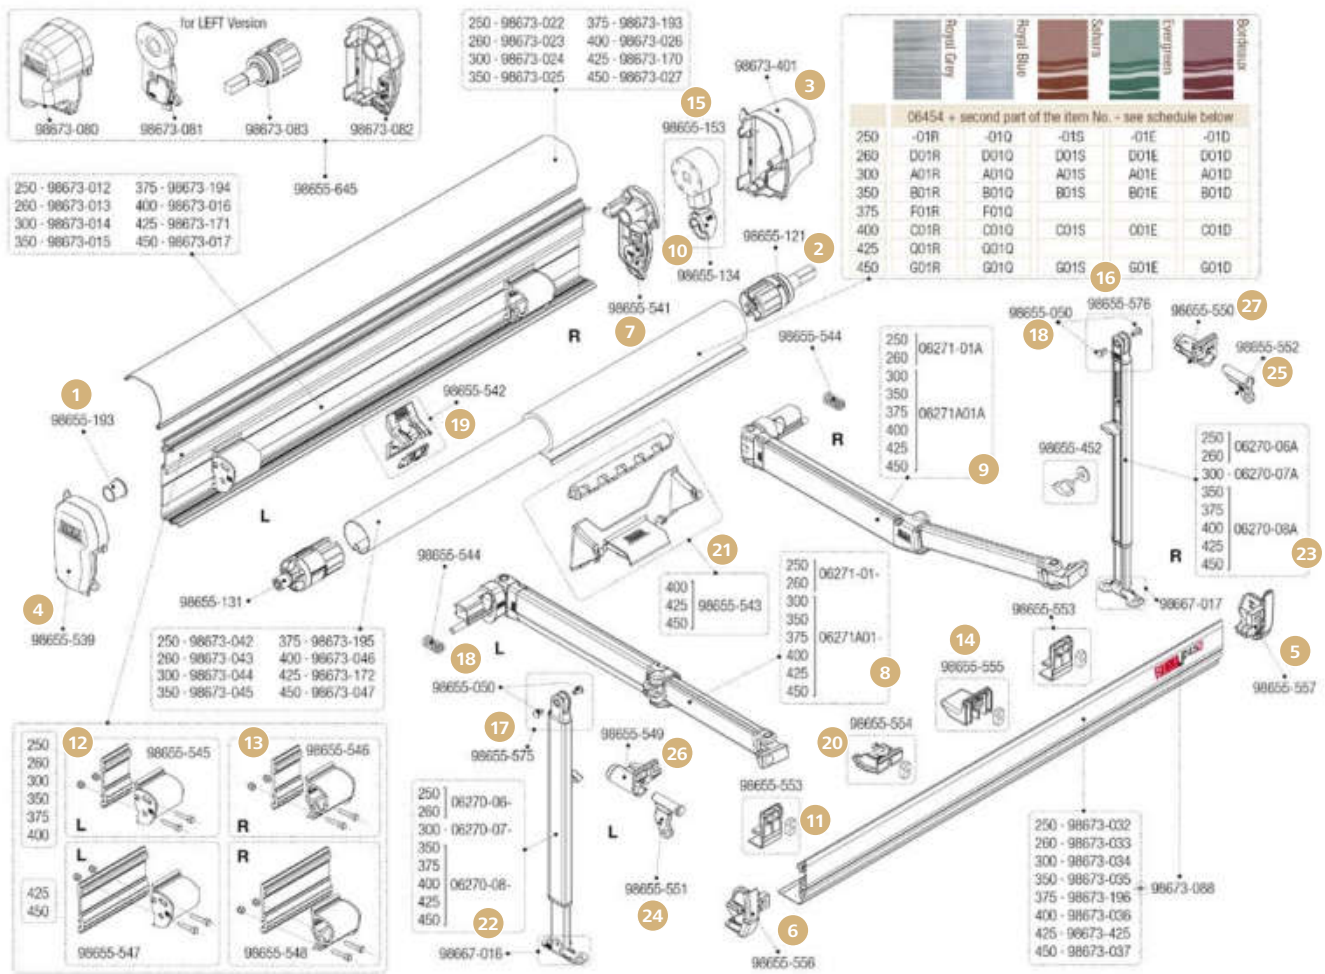

Ersatzteile für F45 S 250 – 450

	Hersteller Nr.	Art-Nr.		Hersteller Nr.	Art-Nr.
1 Buchsenscheibenröhre	98655-193	071/240	12 Halterung innen links	98655-545	071/407
2 Endanschlagvorrichtung ø 48 mm	98655-121	071/340	13 Halterung innen rechts	98655-546	071/407-1
3 Endkappe polarweiß rechts	98673-401	071/437	14 Kit Frontblendenrutsche	98655-555	071/412
Endkappe titanium rechts	98673T401	071/438	15 Kit Getriebe + Öse polarweiß 2,5 – 4,5 m	98655-153	071/351
Endkappe schwarz rechts	98673H401	071/439	Kit Getriebe + Öse titanium 2,5 – 4,5 m	98655-155	071/232
4 Endkappe polarweiß links	98655-539	071/403	Kit Getriebe + Öse schwarz 2,6 – 3 m	98673H005	071/939
Endkappe titanium links	98655-588	071/415	16 Kit Stützfußende rechts 3 – 4,5 m	98655-576	071/432
Endkappe schwarz links	98673H001	071/938	17 Kit Stützfußende links 3 – 4,5 m	98655-575	071/431
5 Frontblendenverschluss polarweiß rechts	98655-557	071/413-1	18 Kunststoffnieten für Stützfußende 2 Stück	98655-050	071/310-1
Frontblendenverschluss titanium rechts	98655-559	071/414-1	19 Rafterhalter für Gehäuse	98655-542	071/405
Frontblendenverschluss schwarz rechts	98673H004	071/936	20 Rafterhalter in der Frontblende	98655-554	071/411
6 Frontblendenverschluss polarweiß links	98655-556	071/413	21 Rollenunterstützung	98655-543	071/406
Frontblendenverschluss titanium links	98655-558	071/414	22 Stützfuß links 3 m	06270-07-	071/400
Frontblendenverschluss schwarz links	98673H003	071/935	Stützfuß links 3,5 – 4,5 m	06270-08-	071/401
7 Gehäuseverschluss rechts	98655-541	071/404	23 Stützfuß rechts 3 m	06270-07A	071/400-1
8 Gelenkarm ab 3 m links	06271A01-	071/402	Stützfuß rechts 3,5 – 4,5 m	06270-08A	071/401-1
9 Gelenkarm ab 3 m rechts	06271A01A	071/402-1	24 Stützfußgelenk links	98655-551	071/409
10 Getriebeöse kurz polarweiß	98655-134	071/373-1	25 Stützfußgelenk rechts	98655-552	071/409-1
Getriebeöse kurz titanium	98655-136	071/233	26 Stützfußhalterung links	98655-549	071/408
11 Halteplatte für Frontblende	98655-553	071/410	27 Stützfußhalterung rechts	98655-550	071/408-1