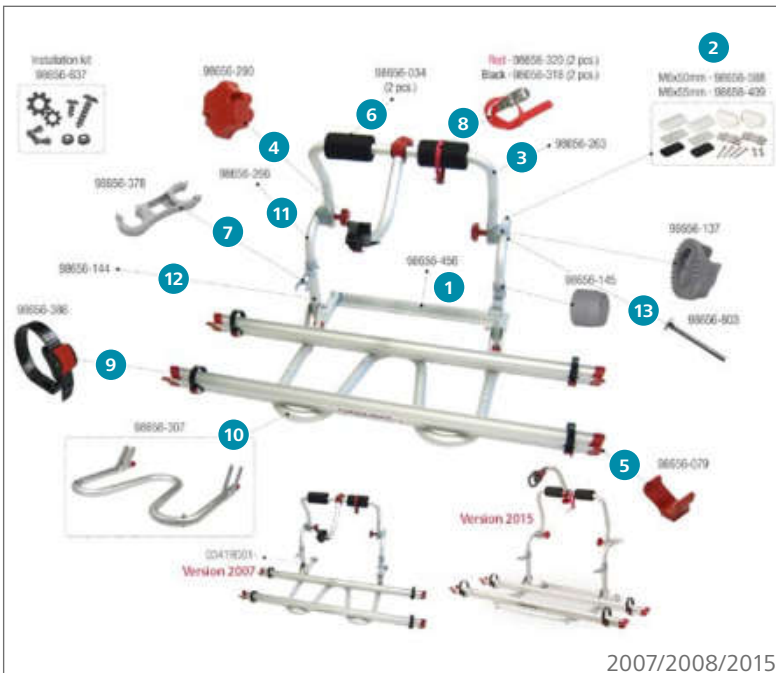

Ersatzteile Carry-Bike CL

	Inhalt	Hersteller Nr.	Art-Nr.
1	Befestigungsstrebe Long Fix CB Pro/CL/UL	1 98656-456	136/355
2	Oberes Befestigungskit M6 x 50	1 98656-588	136/676
3	Rohr schwenkbar	1 98656-263	136/675
4	Rändelschraube Bike-Block	1 98656-290	136/713
5	Schienenabdeckkappe	1 98656-079	136/537
6	Schutzpuffer Protection Pads	2 98656-034	136/394
7	Sicherheitsklemmhalter Rack Holder	1 98656-378	136/690
8	Sicherheitsriemen Security Strip rot	2 98656-320	136/514-3
	Strip schwarz	2 98656-318	136/514-2
9	Spannriemen Quick Safe	1 98656-386	136/504-2
10	Teleskop-Auflagebügel	1 98656-307	136/350
11	Tragestruktur oben	1 98656-266	136/539
12	Tragestruktur unten	1 98656-144	136/345
13	Schraube M6 x 95	2 98656-803	136/329

2007/2008/2015