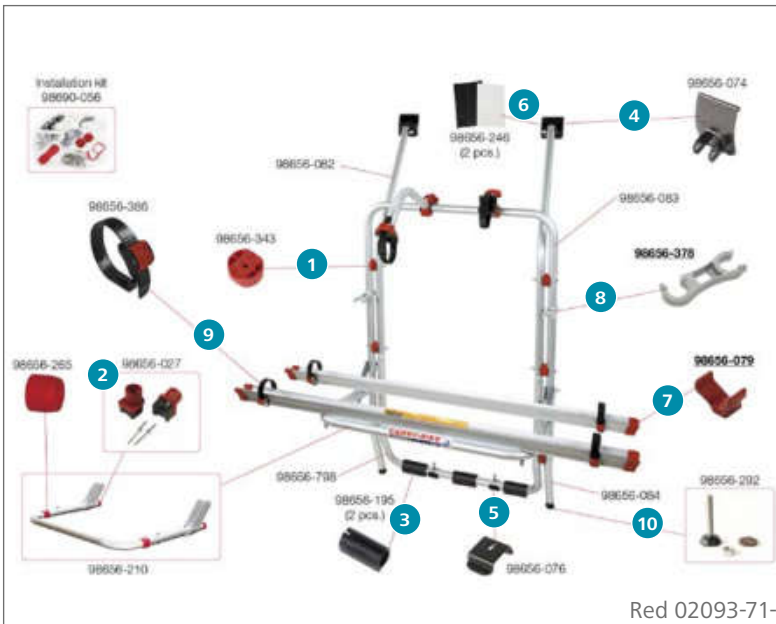

Black 02094-18A

Ersatzteile Carry-Bike VW T4

	Inhalt	Hersteller Nr.	Art-Nr.
1	Abstandsstück	98656-343	136/351
2	Bull Shock Absorber	98656-027	136/341
3	Gummischutz untere Tragestruktur	98656-195	136/347
4	Halterung oben T4	98656-074	136/667
5	Halterung unten	98656-076	136/672
6	Halterungsunterlage Gummi	98656-246	136/348
7	Schienenabdeckkappe	98656-079	136/537
8	Sicherheitsklemmhalter Rack Holder	98656-378	136/690
9	Spannriemen Quick Safe	98656-386	136/504-2
10	Stellfuß Kit	98656-292	136/673