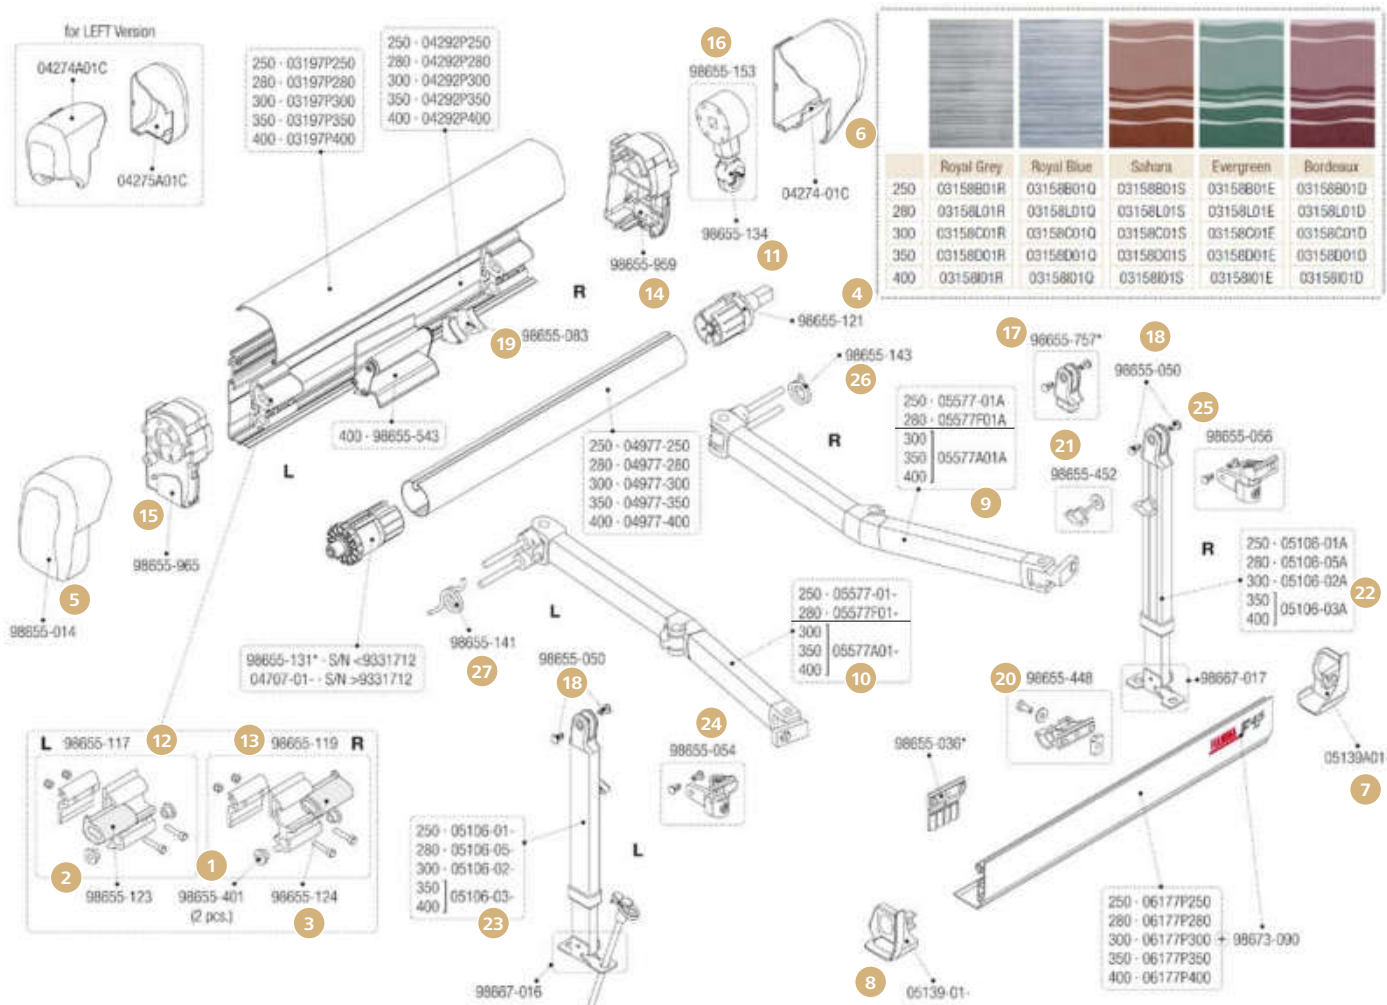

Ersatzteile F45i 250 – 400

	Hersteller Nr.	Art-Nr.
1	Buchse für innere Halterung, 2 Stück	98655-401 071/377
2	Einsatz für innere Halterung links	98655-123 071/315
3	Einsatz für innere Halterung rechts	98655-124 071/316
4	Endanschlagvorrichtung ø 48 mm	98655-121 071/340
5	Endkappe polarweiß links	98655-014 071/393
6	Endkappe polarweiß rechts	04274-01C 071/395
7	Frontblendenverschluss polarweiß rechts	05139A01- 071/387
8	Frontblendenverschluss polarweiß links	05139-01- 071/386
9	Gelenkarm 3 – 4,5 m rechts	05577A01A 071/367
10	Gelenkarm 3 – 4,5 m links	05577A01- 071/367-1
11	Getriebeöse kurz polarweiß	98655-134 071/373-1
12	Innere Halterung links	98655-117 071/314-1
13	Innere Halterung rechts	98655-119 071/314
14	Innerer Verschluss rechts	98655-959 071/374
15	Innerer Verschluss links	98655-965 071/374-1
16	Kit Getriebe + Öse polarweiß	98655-153 071/351

* Originalteil weicht von Abbildung ab!

	Hersteller Nr.	Art-Nr.
17	Kit Stützfußende	98655-757 071/380-1
18	Kunststoffnieten für Stützfußende, 2 Stück	98655-050 071/310-1
19	Rafterhalter für Gehäuse	98655-083 071/348
20	Rafterhalter in Frontblende	98655-448 071/342
21	Rändelschraube für Stützfuß	98655-452 071/347
22	Stützfuß – 2,5 m rechts	05106-01A 071/370-R
	Stützfuß – 3 m rechts	05106-02A 071/371-R
	Stützfuß 3,5 – 4,5 m rechts	05106-03A 071/372-R
23	Stützfuß – 2,5 m links	05106-01- 071/370-L
	Stützfuß – 3 m links	05106-02- 071/371-L
	Stützfuß 3,5 – 4,5 m links	05106-03- 071/372-L
24	Stützfußgelenk links	98655-054 071/317
25	Stützfußgelenk rechts	98655-056 071/319
26	Zugfeder rechts	98655-143 071/376
27	Zugfeder links	98655-141 071/376-1