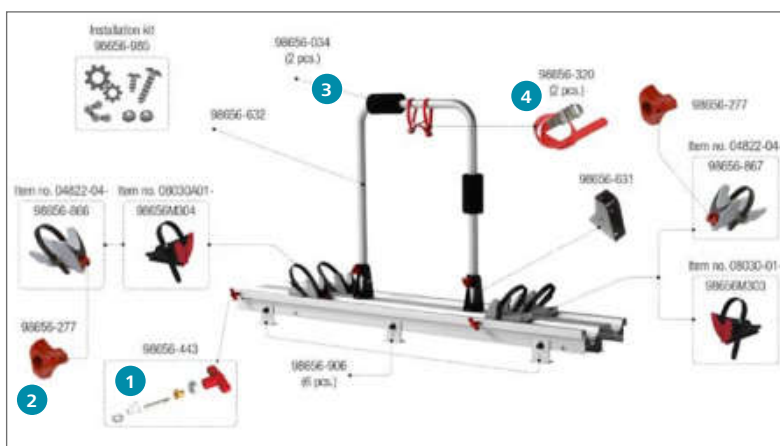

Ersatzteile Carry-Bike Garage Slide Pro Bike

	Inhalt	Hersteller Nr.	Art-Nr.
1	Blockierungs-Kit	1 98656-443	136/354
2	Handrad Rail Premium	1 98656-277	136/393
3	Schutzpuffer Protection Pads	2 98656-034	136/394
4	Sicherheitsriemen Security Strip	2 98656-320	136/514-3