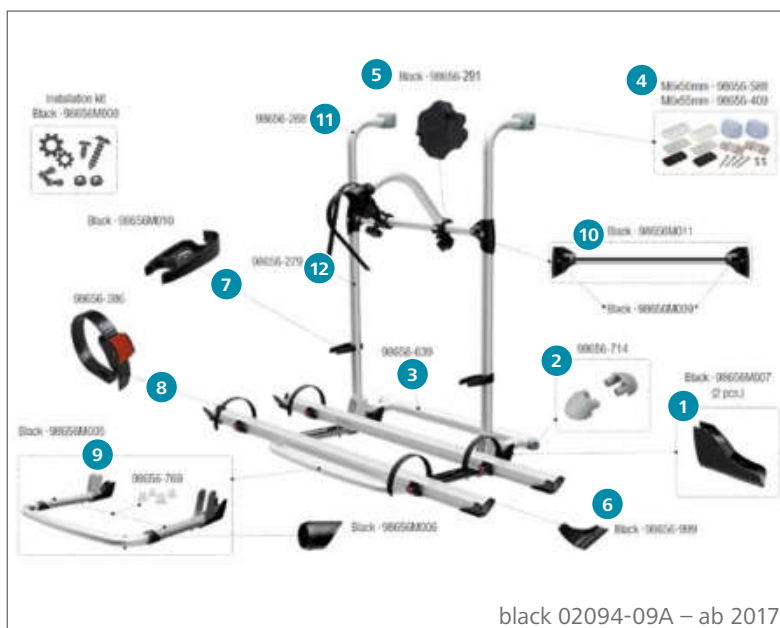

Ersatzteile Carry-Bike Pro

	Inhalt	Hersteller Nr.	Art-Nr.
1	Bull Shock Absorber Pro	2 98656M007	136/326
2	Endkappe Support Bar	2 98656-714	136/374
3	Halierungsschiene	1 98656-639	136/363
4	Oberes Befestigungskit M6 x 50	1 98656-588	136/676
5	Rändelschraube Bike-Block	1 98656-291	136/324
6	Schienenabdeckung Rail Quick Pro	1 98656-999	136/327
7	Sicherheitsklemmhalter Rack Holder	1 98656M010	136/323
8	Spannriemen Quick Safe	1 98656-386	136/504-2
9	Teleskopauflagebügel Pro	1 98656M005	136/328
10	Tragestruktur CB Pro	1 98656M011	136/325
11	Tragestruktur oben	1 98656-268	136/584
12	Tragestruktur unten	1 98656-279	136/689