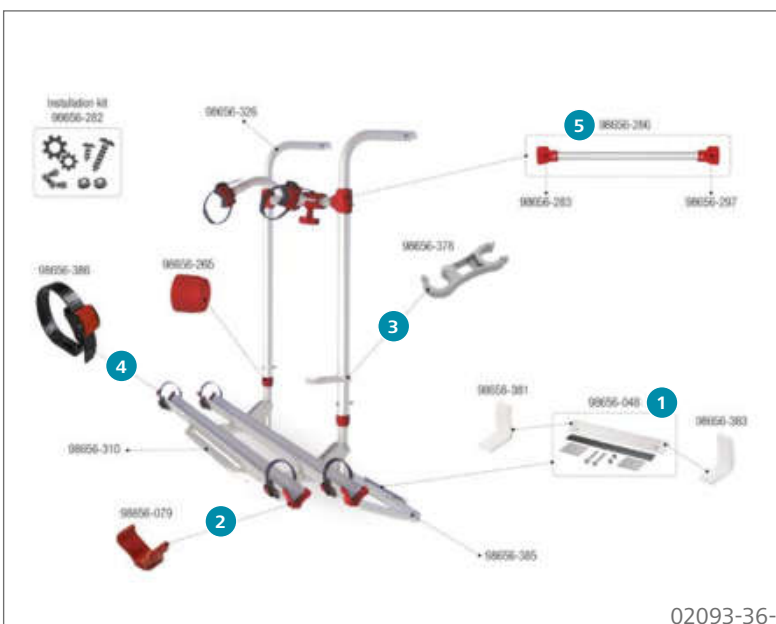

Ersatzteile Carry-Bike Simple Plus 200

	Inhalt	Hersteller Nr.	Art-Nr.
1	Halteschiene	1 98656-048	136/342
2	Schienenabdeckkappe	1 98656-079	136/537
3	Sicherheitsklemmhalter Rack Holder	1 98656-378	136/690
4	Spannriemen Quick Safe	1 98656-386	136/504-2
5	Tragestruktur horizontal	1 98656-286	136/681