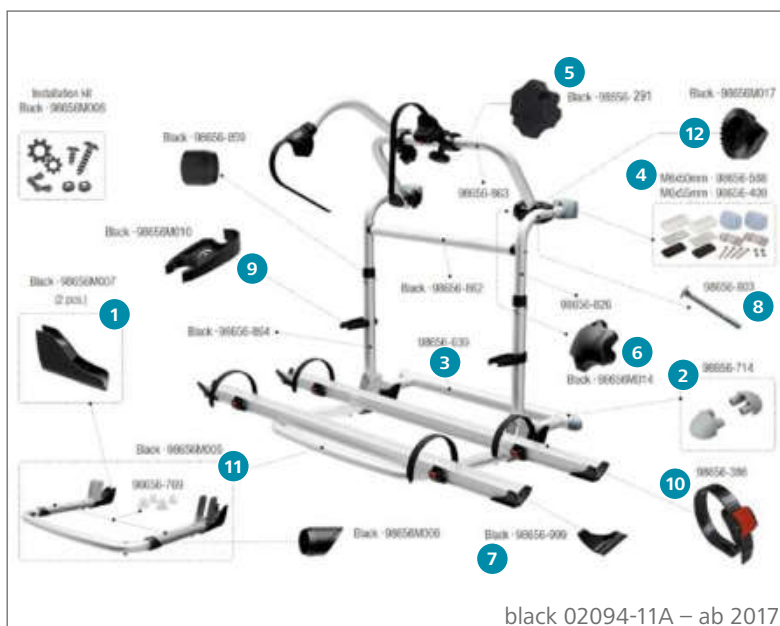

Ersatzteile Carry-Bike Pro M

	Inhalt	Hersteller Nr.	Art-Nr.
1	Bull Shock Absorber Pro	2 98656M007	136/326
2	Endkappe Support Bar	2 98656-714	136/374
3	Halierungsschiene	1 98656-639	136/363
4	Oberes Befestigungskit M6 x 50	1 98656-588	136/676
5	Rändelschraube Bike-Block	1 98656-291	136/324
6	Rändelschraube Bügel	1 98656M014	136/331
7	Schienenabdeckung Rail Quick Pro	1 98656-999	136/327
8	Schraube M6 x 95	2 98656-803	136/329
9	Sicherheitsklemmhalter Rack Holder	1 98656M010	136/323
10	Spannriemen Quick Safe	1 98656-386	136/504-2
11	Teleskopauflagebügel Pro	1 98656M005	136/328
12	Zahnscheibe 30 mm	1 98656M017	136/330