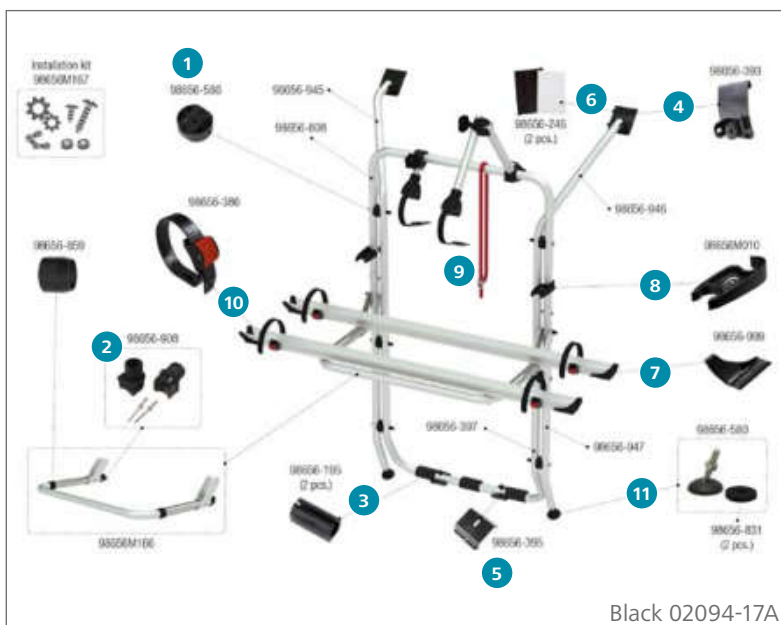

Ersatzteile Carry-Bike VW T5

	Inhalt	Hersteller Nr.	Art-Nr.
1	Abstandsstück	1 98656-586	136/361
2	Bull Shock Absorber	2 98656-908	136/335
3	Gummischutz untere Tragestruktur	2 98656-195	136/347
4	Halterung oben T5	1 98656-393	136/663
5	Halterung unten T5	1 98656-395	136/663-1
6	Halterungsunterlage Gummi	2 98656-246	136/348
7	Schienenabdeckung Rail Quick Pro	1 98656-999	136/327
8	Sicherheitsklemmhalter Rack Holder	1 98656M010	136/323
9	Sicherheitsriemen Security Strip	1 98656-419	136/516
10	Spannriemen Quick Safe	1 98656-386	136/504-2
11	Stützfußchen T5	1 98656-580	136/673-1