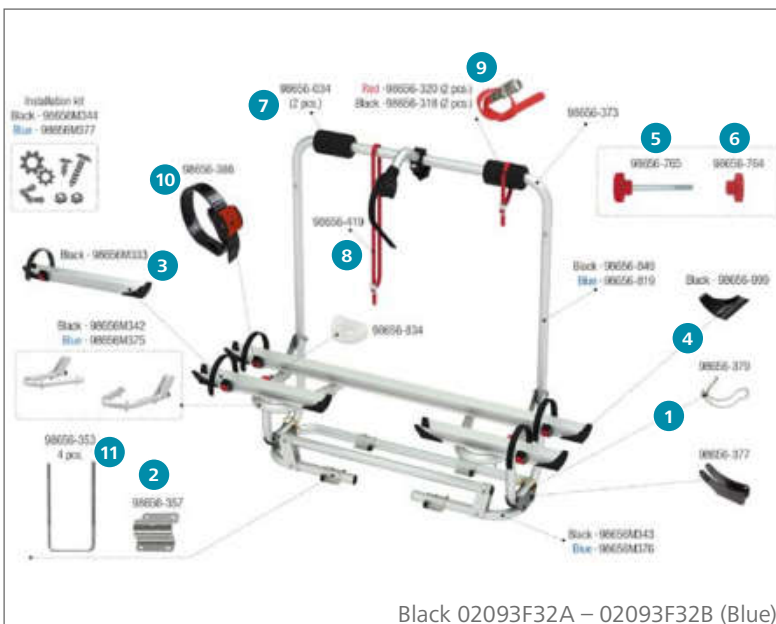

Red 02093A91-

Black 02093F32A – 02093F32B (Blue)

Ersatzteile Carry-Bike XL A PRO 200

	Inhalt	Hersteller Nr.	Art-Nr.
1	Befestigungshaken Klappmechanismus	1 98656-379	136/526
2	Befestigungsplatte	1 98656-357	136/687
3	Rail Quick Pro Schiene 45 cm	98656M333	136/318
4	Schienenabdeckung Rail Quick Pro	1 98656-999	136/327
5	Schraube M6 x 60	1 98656-765	136/368
6	Schraubmutter M6 x 60	1 98656-764	136/367
7	Schutzpuffer Protection Pads	2 98656-034	136/394
8	Sicherheitsriemen Security Strip	1 98656-419	136/516
9	Sicherheitsriemen Security Strip	2 98656-320	136/514-3
10	Spannriemen Quick Safe	1 98656-386	136/504-2
11	U-Bügel Kit M6	4 98656-353	136/688