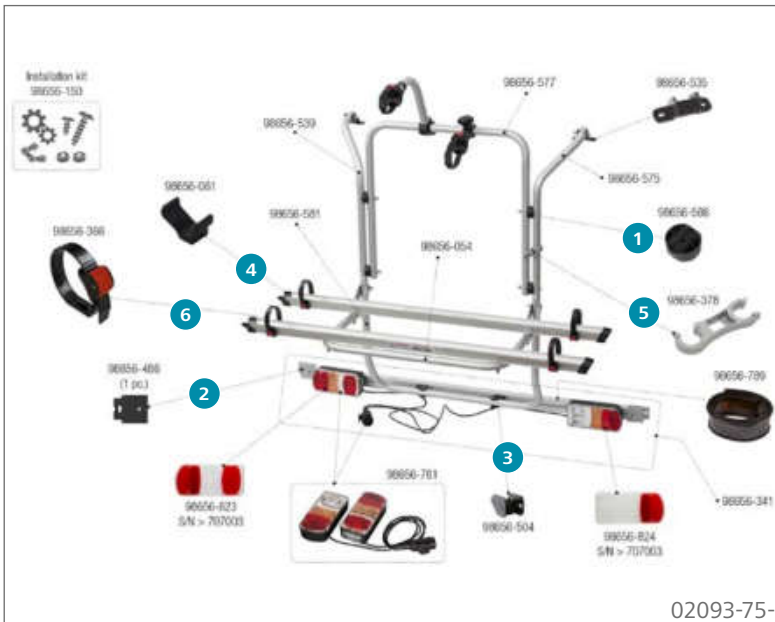

02093-75-

Ersatzteile Carry-Bike Mercedes Viano

	Inhalt	Hersteller Nr.	Art-Nr.
1	Abstandsstück	1 98656-586	136/361
2	Befestigungshalter Stange	1 98656-486	136/401
3	Halterung für Stange	1 98656-504	136/398
4	Schienenabdeckkappe	1 98656-081	136/343
5	Sicherheitsklemmhalter Rack Holder	1 98656-378	136/690
6	Spannriemen Quick Safe	1 98656-386	136/504-2