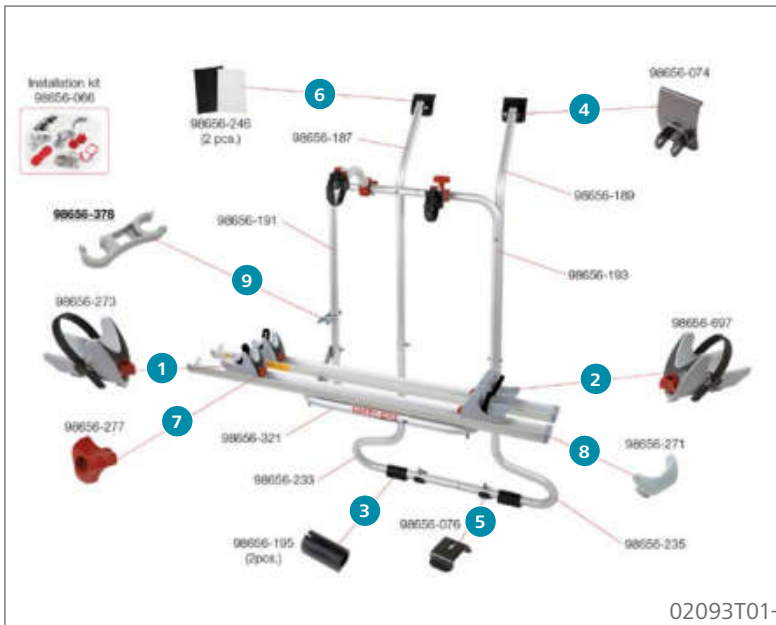

Ersatzteile Carry-Bike VW T4 D

	Inhalt	Hersteller Nr.	Art-Nr.
1	Feststellklotz Rail Premium links	1 98656-273	136/391
2	Feststellklotz Rail Premium rechts	1 98656-697	136/390
3	Gummschutz untere Tragestruktur	2 98656-195	136/347
4	Halterung oben T4	1 98656-074	136/667
5	Halterung unten	1 98656-076	136/672
6	Halterungsunterlage Gummi	2 98656-246	136/348
7	Handrad Rail Premium	1 98656-277	136/393
8	Schienenabdeckung Rail Premium	1 98656-271	136/392
9	Sicherheitsklemmhalter Rack Holder	1 98656-378	136/690