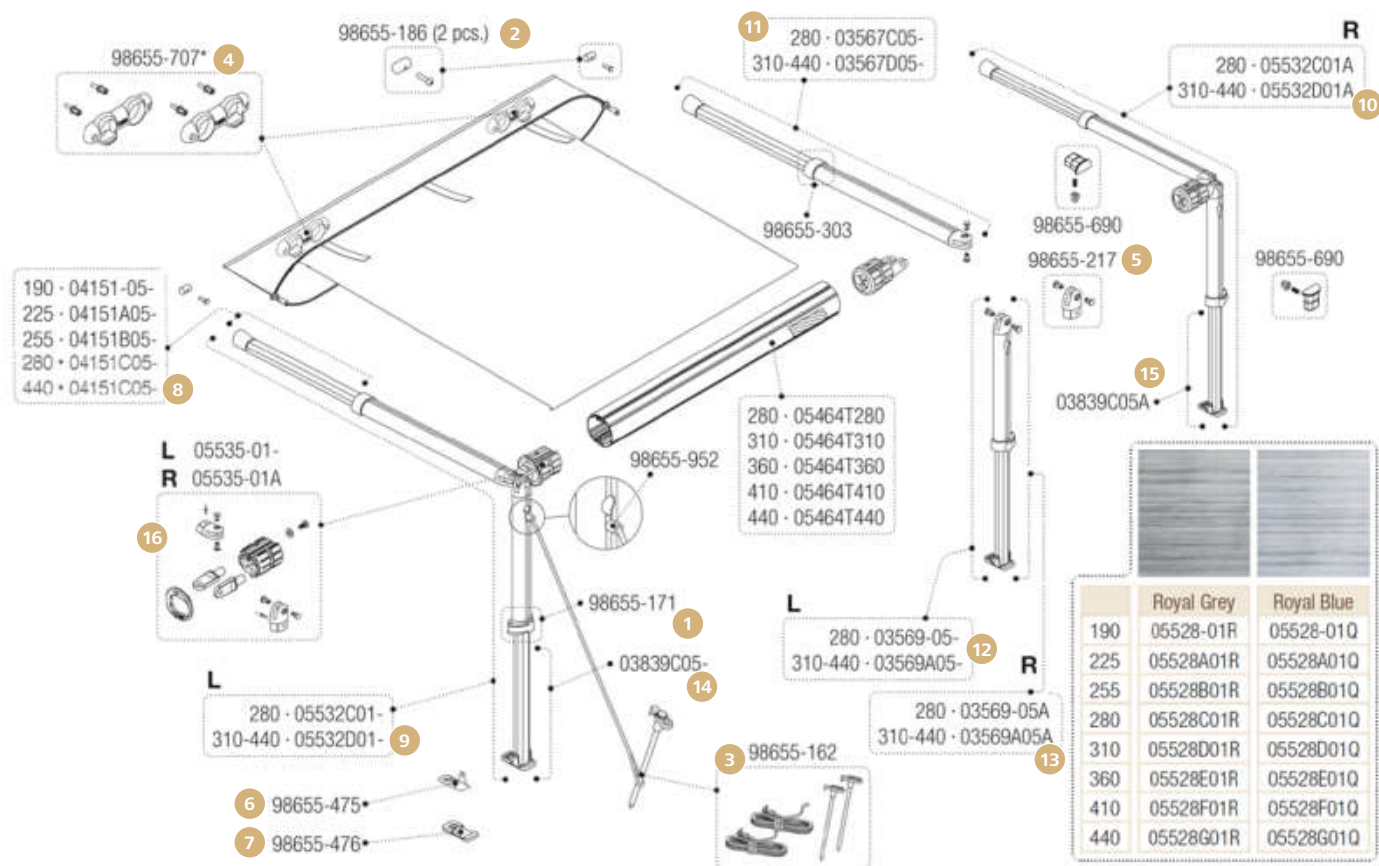

Ersatzteile für Caravanstore 190 – 440

Version 2007

	Hersteller Nr.	Art-Nr.
1 Blockierungshebel	98655-171	071/327-1
2 Blockierungskit, 2 Stück	98655-186	071/330
3 Kit Erdnägel für CS, CS ZIP, F35	98655-162	071/434
4 Kit Rafterstütze, 2 Stück	98655-707	071/339
5 Kit Stützfußendstück	98655-217	071/429
6 Metallfuß	98655-475	071/329
7 Rutschfestes Gummi	98655-476	071/329-1
8 Spannarm 190	04151-05-	071/332
Spannarm 225	04151A05-	071/332-1
Spannarm 255	04151B05-	071/332-2
Spannarm 280 – 440	04151C05-	071/332-3
9 Spannstange + Stützfuß 310 – 440 links	05532D01-	071/333-4

	Hersteller Nr.	Art-Nr.
10 Spannstange + Stützfuß 310 – 440 rechts	05532D01A	071/333-3
11 Spannstange Rafter 280	03567C05-	071/381
Spannstange Rafter 310 – 440	03567D05-	071/382
12 Stützfuß 280 – 310 links	03569-05-	071/349
Stützfuß 310 – 440 links	03569A05-	071/357
13 Stützfuß 280 – 310 rechts	03569-05A	071/349-1
Stützfuß 310 – 440 rechts	03569A05A	071/357-1
14 Stützfuß unten 270 – 300 links	03839C05-	071/909
15 Stützfuß unten 270 – 300 rechts	03839C05A	071/910
16 Walzenabdeckung 07 links	05535-01-	071/322-6
Walzenabdeckung 07 rechts	05535-01A	071/322-5