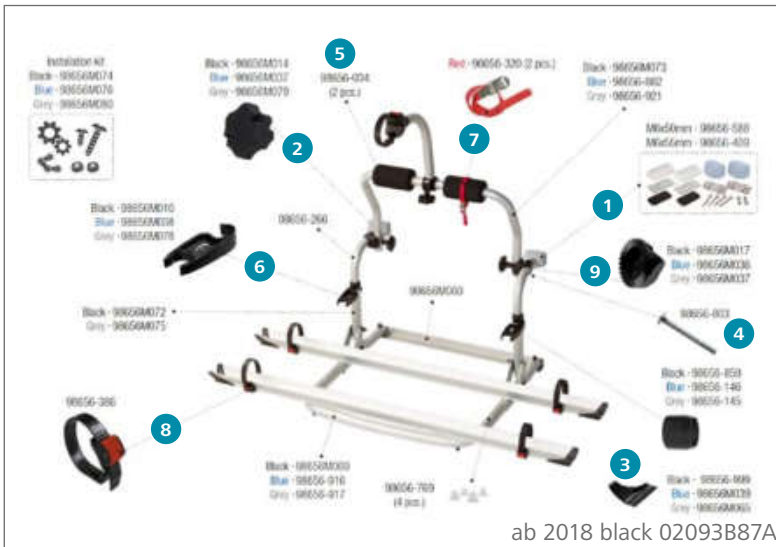

Ersatzteile Carry-Bike CL

	Inhalt	Hersteller Nr.	Art-Nr.
1	Oberes Befestigungskit M6 x 50	1 98656-588	136/676
2	Rändelschraube Bügel	1 98656M014	136/331
3	Schienenabdeckung Rail Quick Pro	1 98656-999	136/327
4	Schraube M6 x 95	2 98656-803	136/329
5	Schutzpuffer Protection Pads	2 98656-034	136/394
6	Sicherheitsklemmhalter Rack Holder	1 98656M010	136/323
7	Sicherheitsriemen Security Strip	2 98656-320	136/514-3
	Strip	2 98656-318	136/514-2
8	Spannriemen Quick Safe	1 98656-386	136/504-2
9	Zahnscheibe 30 mm	1 98656M017	136/330

ab 2018 black 02093B87A