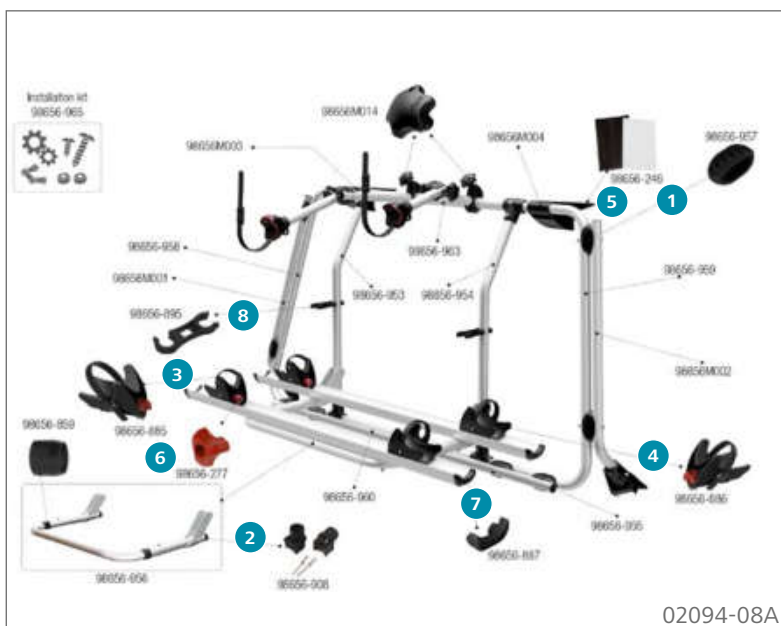

Ersatzteile Carry-Bike VW T5 Pro

	Inhalt	Hersteller Nr.	Art-Nr.
1	Abstandsstück CB Pro	1 98656-957	136/337
2	Bull Shock Absorber	2 98656-908	136/335
3	Feststellklotz links	1 98656-885	136/332
4	Feststellklotz rechts	1 98656-886	136/333
5	Halterungsunterlage Gummi	2 98656-246	136/348
6	Handrad Rail Premium	1 98656-277	136/393
7	Schienenabdeckkappe Rail Premium	1 98656-887	136/334
8	Sicherheitsklemmhalter Rack Holder	1 98656-895	136/336