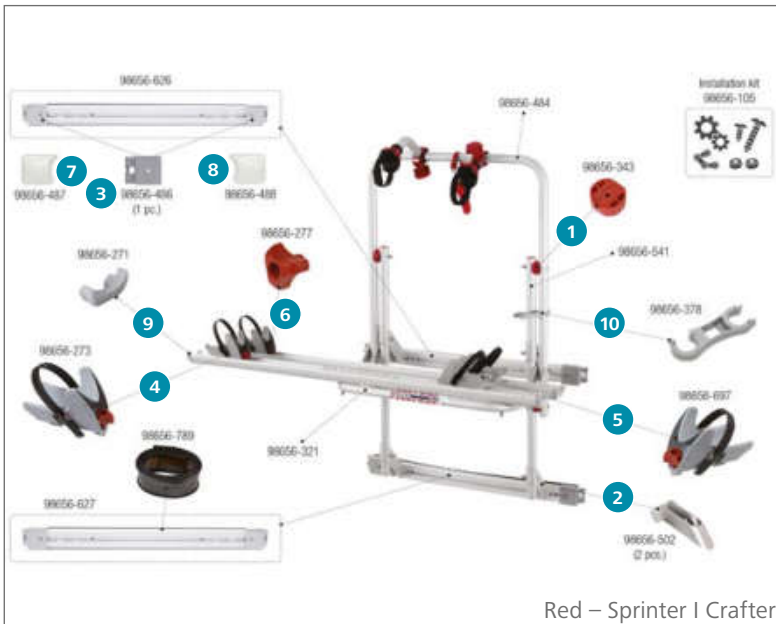

Black – Sprinter I Crafter

Ersatzteile Carry-Bike 200 DJ

	Inhalt	Hersteller Nr.	Art-Nr.
1	Abstandsstück	1 98656-343	136/351
2	Auflage Leiter	2 98656-502	136/397
3	Befestigungshalter Stange	1 98656-486	136/401
4	Feststellklotz Rail Premium links	1 98656-273	136/391
5	Feststellklotz Rail Premium rechts	1 98656-697	136/390
6	Handrad Rail Premium	1 98656-277	136/393
7	Klemmleistenabdeckung links	1 98656-487	136/402
8	Klemmleistenabdeckung rechts	1 98656-488	136/399
9	Schienenabdeckung Rail Premium	1 98656-271	136/392
10	Sicherheitsklemmhalter Rack Holder	1 98656-378	136/690