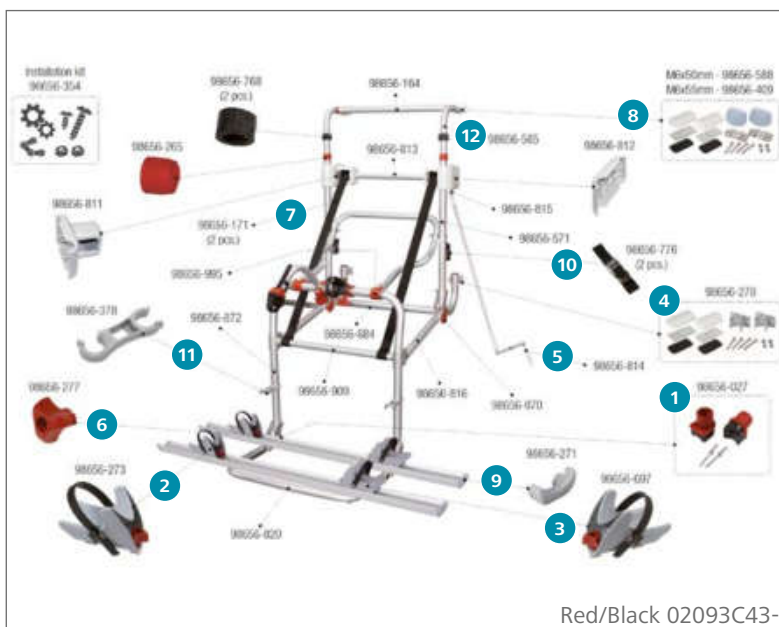

### Ersatzteile Carry-Bike Lift 77 E-Bike

	Inhalt	Hersteller Nr.	Art-Nr.
1	Bull Shock Absorber	2 98656-908	136/335
2	Feststellklotz links	1 98656M191	136/301
3	Feststellklotz rechts	1 98656M192	136/302
4	Halierungskit	1 98656-278	136/376
5	Handkurbel	1 98656-814	136/377
6	Hebeband	2 98656-171	136/378
7	Oberes Befestigungskit M6 x 50	1 98656-588	136/676
8	Rändelschraube Bügel	1 98656M014	136/331
9	Schienenabdeckkappe Rail Premium	1 98656M190	136/303
10	Sicherheitshaltegurt	2 98656-776	136/375
11	Sicherheitsklemmhalter Rack Holder	1 98656M010	136/323
12	Tragestruktur oben	1 98656-565	136/358

### Ersatzteile Carry-Bike Lift 77 E-Bike

	Inhalt	Hersteller Nr.	Art-Nr.
1	Bull Shock Absorber	2 98656-908	136/335
2	Feststellklotz links	1 98656-885	136/332
3	Feststellklotz rechts	1 98656-886	136/333
4	Halterungskit	1 98656-278	136/376
5	Handkurbel	1 98656-814	136/377
6	Handrad Rail Premium	1 98656-277	136/393
7	Hebeband	2 98656-171	136/378
8	Oberes Befestigungskit M6 x 50	1 98656-588	136/676
9	Rändelschraube Bügel	1 98656M014	136/331
10	Schienenabdeckkappe Rail Premium	1 98656-887	136/334
11	Sicherheitshaltegurt	2 98656-776	136/375
12	Sicherheitsklemmhalter Rack Holder	1 98656-895	136/336
13	Tragestruktur oben	1 98656-565	136/358