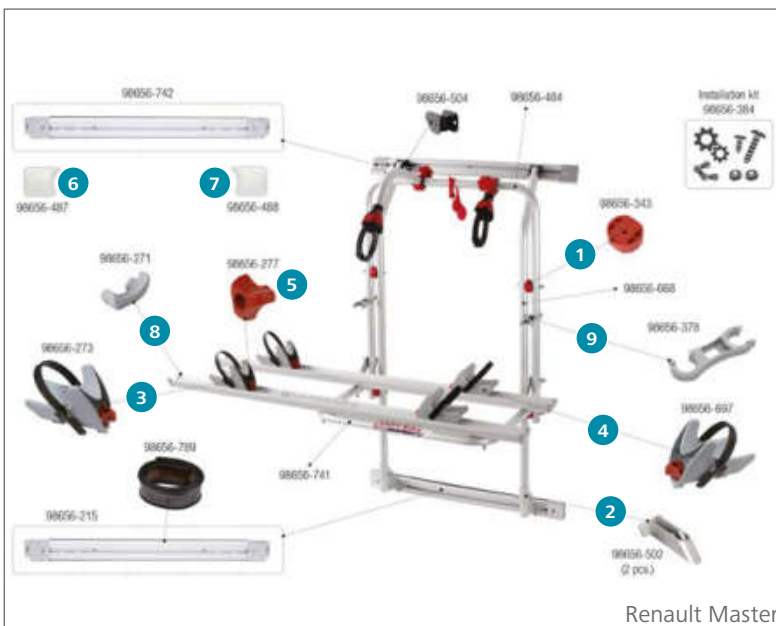

Red – Sprinter I Crafter

Renault Master

Ersatzteile Carry-Bike 200 DJ

	Inhalt	Hersteller Nr.	Art-Nr.
1	Abstandsstück	1 98656-343	136/351
2	Auflage Leiter	2 98656-502	136/397
3	Feststellklotz Rail Premium links	1 98656-273	136/391
4	Feststellklotz Rail Premium rechts	1 98656-697	136/390
5	Handrad Rail Premium	1 98656-277	136/393
6	Klemmleistenabdeckung links	1 98656-487	136/402
7	Klemmleistenabdeckung rechts	1 98656-488	136/399
8	Schienenabdeckung Rail Premium	1 98656-271	136/392
9	Sicherheitsklemmhalter Rack Holder	1 98656-378	136/690