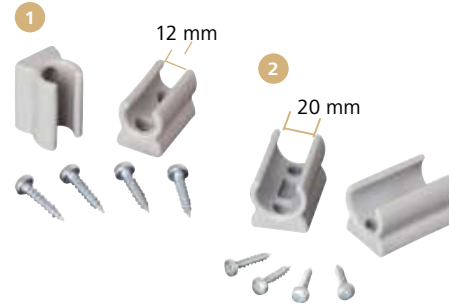

1) Short
2) Standard
3) Telescopic

Aluminium Handkurbel

- **S:** Ideal für Kleinbusse.
- **M:** Ideal für Wohnwagen und Wohnmobile, kürzbar.
- **L:** Ideal für hohe Wohnmobile und Markisen, die am Dach montiert sind.

Halterungen

Halterung für die Markisenkurbel am Campingfahrzeug. Das Kit besteht aus 2 Haltern und 4 Schrauben.

Größe	Länge	Hersteller Nr.	Art-Nr.
1 S	51 cm	01756B01A	071/202
2 M	123 cm	04660-01-	071/195
3 L	240 cm	03878C01-	071/203

	Hersteller Nr.	Art-Nr.
1 ø 12 mm	98655-095	071/273
2 ø 20 mm	98655-094	071/272

Fiamma Universaladapter F45 S – F45 L – ZIP

Die Universaladapter von Fiamma kommen dann zum Einsatz, wenn es speziell für Ihr Fahrzeug keinen Adapter gibt. Sowohl für **Wand-** als auch für **Dachmarkisen** gibt es unterschiedliche Adapter.

Universaladapter für Dachmarkisen

Halterung für die Montage von Fiamma Markisen am Fahrzeug. Durch Verbindung der Adapter T + B, T + C, U + B oder U + C ist die Montage an unterschiedliche Dachformen möglich. Die Adapter B und C sind individuell kürzbar. Für die Montage einer Markisenlänge bis zu 280 cm empfehlen wir je 2 Adapter, ab einer Markisenlänge von 300 cm empfehlen wir je 3 Adapter.

Kombinationsmöglichkeiten:

	Hersteller Nr.	Art-Nr.
B-Adapter	02096-01-	071/177
C-Adapter	02097-01-	071/178
T-Adapter	02437-01-	071/176
U-Adapter	02437A01-	071/181

Universaladapter für Wandmarkisen

D-Adapter

Für alle F45 Wandmarkisen. Zur Überbrückung der Dachkante bei Montage an der geraden Fahrzeugwand. Abstand: 10 mm

Länge	Hersteller Nr.	Art-Nr.
8 cm	98655-021	071/179
12 cm	98655-022	071/173

Universaladapter Kit S 120 optional

Länge	Hersteller Nr.	Art-Nr.
12 cm	98655-392	071/175