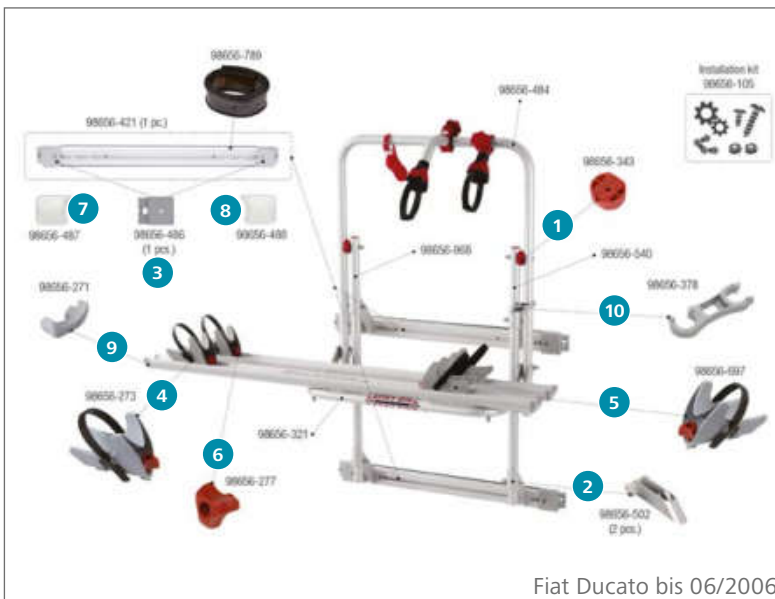

## Ersatzteile Carry-Bike 200 DJ

Fiat Ducato ab 06/2006

	Inhalt	Hersteller Nr.	Art-Nr.
1	Abstandsstück	1 98656-343	136/351
2	Auflage Leiter	2 98656-502	136/397
3	Befestigungshalter Stange	1 98656-486	136/401
4	Feststellklotz Rail Premium links	1 98656-273	136/391
5	Feststellklotz Rail Premium rechts	1 98656-697	136/390
6	Gabelgelenk Leiter	2 98658-078	136/371
7	Halterung für Stange	1 98656-504	136/398
8	Handrad Rail Premium	1 98656-277	136/393
9	Klemmleiste	1 98656-406	136/352
10	Klemmleistenabdeckung links	1 98656-487	136/402
11	Klemmleistenabdeckung rechts	1 98656-488	136/399
12	Schienenabdeckung Rail Premium	1 98656-271	136/392
13	Sicherheitsklemmhalter Rack Holder	1 98656-378	136/690