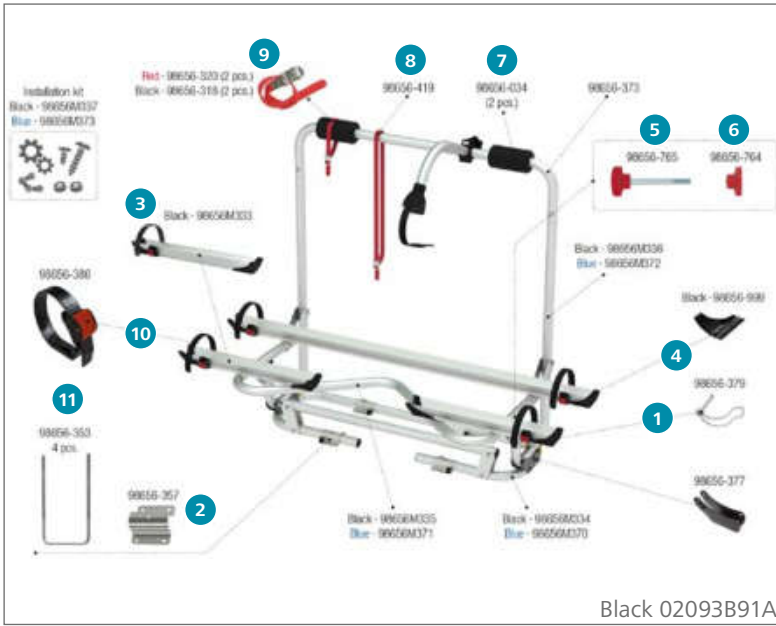

Ersatzteile Carry-Bike XL A PRO

	Inhalt	Hersteller Nr.	Art-Nr.
1	Befestigungshaken Klappmechanismus	1 98656-379	136/526
2	Befestigungsplatte	1 98656-357	136/687
3	Rail Quick Pro Schiene 45 cm	98656M333	136/318
4	Schienenabdeckung Rail Quick Pro	1 98656-999	136/327
5	Schraube M6 x 60	1 98656-765	136/368
6	Schraubmutter M6 x 60	1 98656-764	136/367
7	Schutzpuffer Protection Pads	2 98656-034	136/394
8	Sicherheitsriemen Security Strip	1 98656-419	136/516
9	Sicherheitsriemen Security Strip	2 98656-320	136/514-3
10	Spannriemen Quick Safe	1 98656-386	136/504-2
11	U-Bügel Kit M6	4 98656-353	136/688