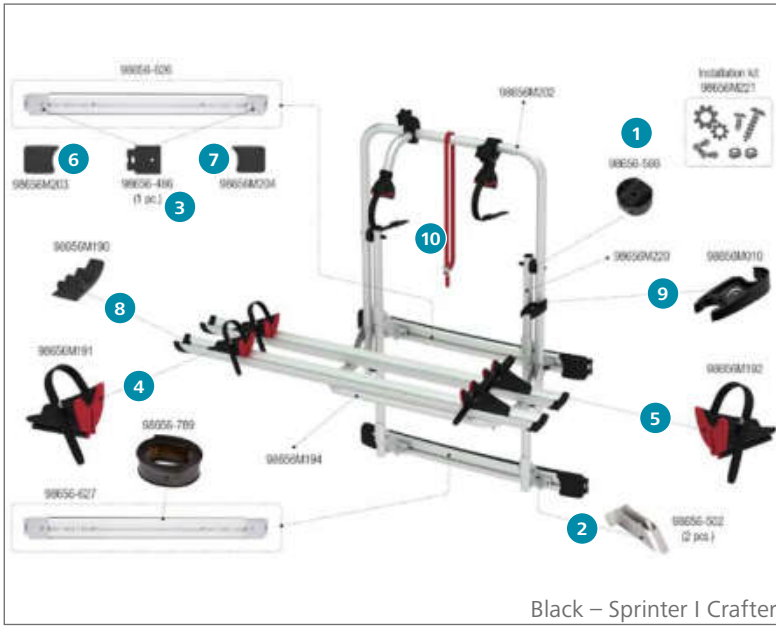

Ersatzteile Carry-Bike 200 DJ

	Inhalt	Hersteller Nr.	Art-Nr.
1	Abstandsstück	1 98656-586	136/361
2	Auflage Leiter	2 98656-502	136/397
3	Befestigungshalter Stange	1 98656-486	136/401
4	Feststellklotz links	1 98656M191	136/301
5	Feststellklotz rechts	1 98656M192	136/302
6	Klemmleistenabdeckung links	1 98656M203	136/309
7	Klemmleistenabdeckung rechts	1 98656M204	136/310
8	Schienenabdeckkappe Rail Premium	1 98656M190	136/303
9	Sicherheitsklemmhalter Rack Holder	1 98656M010	136/323
10	Sicherheitsriemen Security Strip rot	1 98656-419	136/516