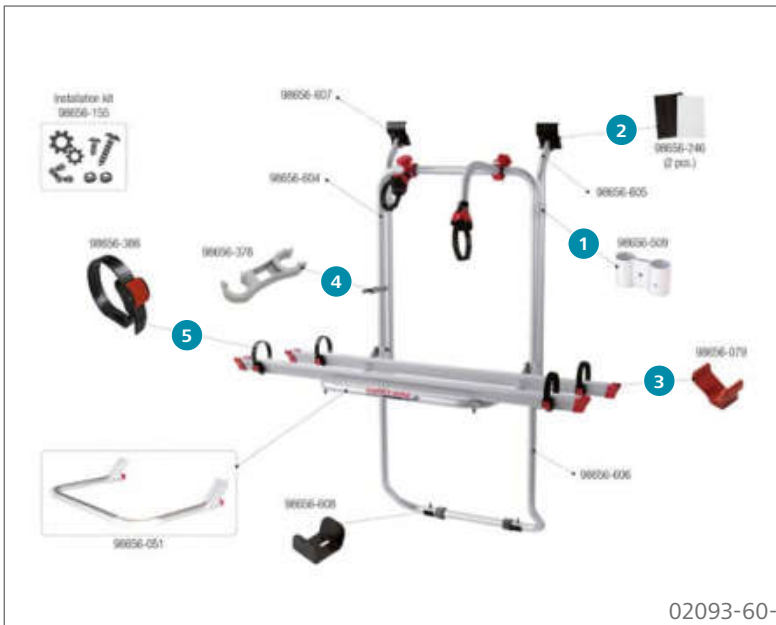

02093-60-

Ersatzteile Carry-Bike Ford Transit 2000

	Inhalt	Hersteller Nr.	Art-Nr.
1	Federrohrklemme	1 98656-509	136/357
2	Halterungsunterlage Gummi	2 98656-246	136/348
3	Schienenabdeckkappe	1 98656-079	136/537
4	Sicherheitsklemmhalter Rack Holder	1 98656-378	136/690
5	Spannriemen Quick Safe	1 98656-386	136/504-2