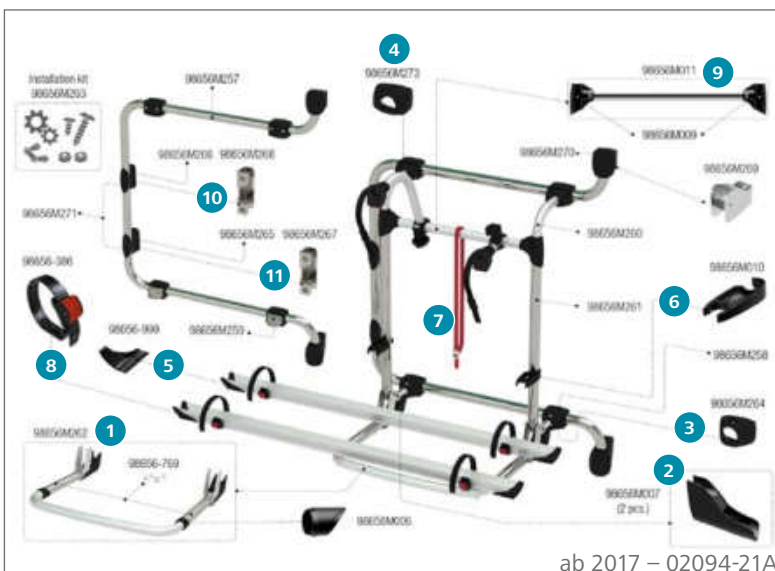

Fiat Ducato bis 06/2006

ab 2017 – 02094-21A

Ersatzteile Carry-Bike VW Crafter

	Inhalt	Hersteller Nr.	Art-Nr.
1	Auflagebügel	1 98656M262	136/313
2	Bull Shock Absorber Pro	2 98656M007	136/326
3	Halterungabdeckung unten	1 98656M264	136/317
4	Rahmenabdeckung oben	1 98656M273	136/316
5	Schienenabdeckung Rail Quick Pro	1 98656-999	136/327
6	Sicherheitsklemmhalter Rack Holder	1 98656M010	136/323
7	Sicherheitsriemen Security Strip rot	1 98656-419	136/516
8	Spannriemen Quick Safe	1 98656-386	136/504-2
9	Tragestruktur CB Pro	1 98656M011	136/325
10	Zentralhalterung oben	1 98656M268	136/314
11	Zentralhalterung unten	1 98656M267	136/315