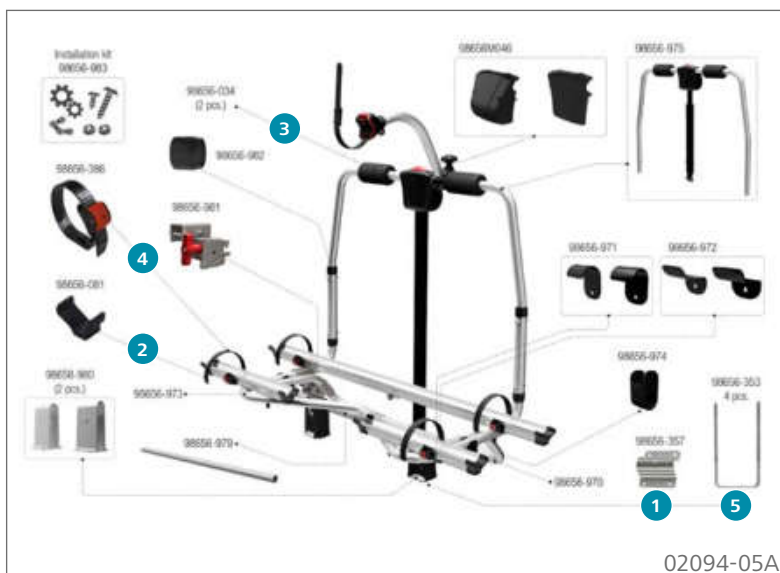

Ersatzteile Carry-Bike Caravan Active

	Inhalt	Hersteller Nr.	Art-Nr.
1	Befestigungsplatte	1 98656-357	136/687
2	Schienenabdeckkappe	1 98656-081	136/343
3	Schutzpuffer Protection Pads	2 98656-034	136/394
4	Spannriemen Quick Safe	1 98656-386	136/504-2
5	U-Bügel Kit M6	4 98656-353	136/688