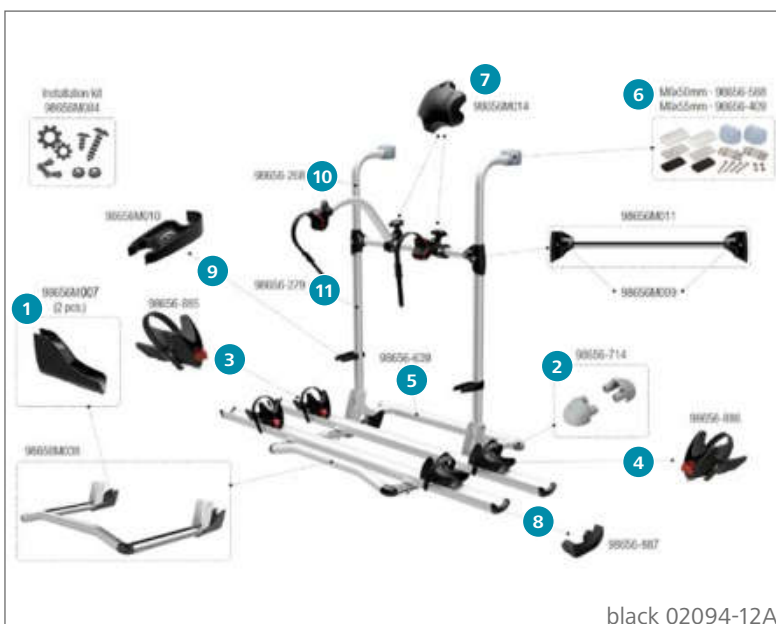

### Ersatzteile Carry-Bike Pro C

	Inhalt	Hersteller Nr.	Art-Nr.
1	Bull Shock Absorber	2 98656-042	<b>136/522</b>
2	Endkappe Support Bar	2 98656-714	<b>136/374</b>
3	Halierungsschiene	1 98656-639	<b>136/363</b>
4	Oberes Befestigungskit M6 x 50	1 98656-588	<b>136/676</b>
5	Rohr schwenkbar	1 98656-263	<b>136/675</b>
6	Rändelschraube Bike-Block	1 98656-290	<b>136/713</b>
7	Schienenabdeckkappe	1 98656-079	<b>136/537</b>
8	Sicherheitsklemmhalter Rack Holder	1 98656-378	<b>136/690</b>
9	Spannriemen Quick Safe	1 98656-386	<b>136/504-2</b>
10	Teleskopauflagebügel	1 98656-021	<b>136/679</b>
11	Tragestruktur oben	1 98656-266	<b>136/539</b>
12	Tragestruktur unten	1 98656-267	<b>136/695</b>
13	Zahnscheibe 30 mm	1 98656-071	<b>136/707</b>

### Ersatzteile Carry-Bike Pro C

	Inhalt	Hersteller Nr.	Art-Nr.
1	Bull Shock Absorber	2 98656-042	136/522
2	Rändelschraube Bike-Block	1 98656-290	136/713
3	Schienenabdeckkappe	1 98656-079	136/537
4	Sicherheitsklemmhalter Rack Holder	1 98656-378	136/690
5	Spannriemen Quick Safe	1 98656-386	136/504-2
6	Teleskopauflagebügel	1 98656-021	136/679
7	Unteres Befestigungskit M6 x 65	1 98656-220	136/678
8	Zahnscheibe 30 mm	1 98656-071	136/707

### Ersatzteile Carry-Bike Pro E-Bike

	Inhalt	Hersteller Nr.	Art-Nr.
1	Bull Shock Absorber E-Bike	2 98656M085	136/300
2	Endkappe Support Bar	2 98656-714	136/374
3	Feststellklotz links	1 98656M191	136/301
4	Feststellklotz rechts	1 98656M192	136/302
5	Halteungsschiene	1 98656-639	136/363
6	Oberes Befestigungskit M6 x 50	1 98656-588	136/676
7	Rändelschraube Bügel	1 98656M014	136/331
8	Schienenabdeckkappe Rail Premium	1 98656M190	136/303
9	Sicherheitsklemmhalter Rack Holder	1 98656M010	136/323
10	Tragestruktur oben	1 98656-268	136/584
11	Tragestruktur unten	1 98656-279	136/689
12	Tragestruktur CB Pro	1 98656M011	136/325