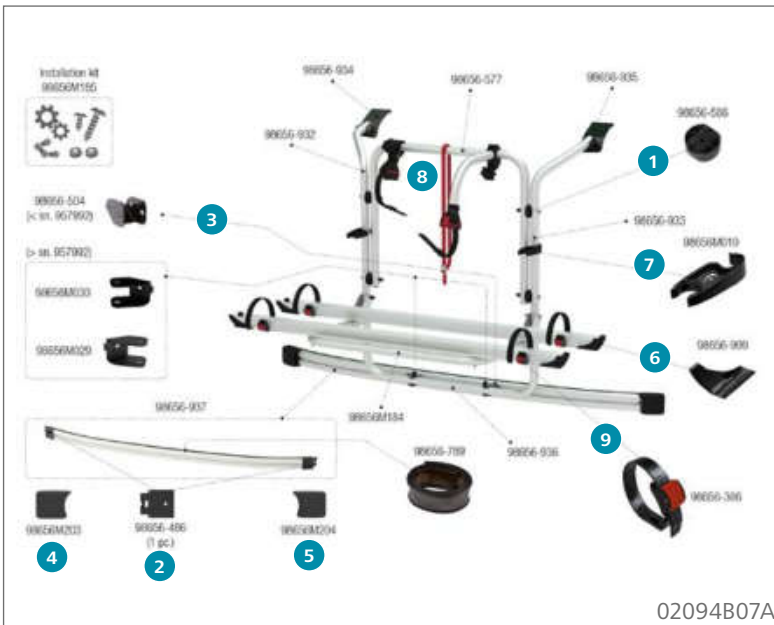

02094B07A

Ersatzteile Carry-Bike Ford Custom

	Inhalt	Hersteller Nr.	Art-Nr.
1	Abstandsstück	1 98656-586	136/361
2	Befestigungshalter Stange	1 98656-486	136/401
3	Halterung für Stange	1 98656-504	136/398
4	Klemmleistenabdeckung links	1 98656M203	136/309
5	Klemmleistenabdeckung rechts	1 98656M204	136/310
6	Schienenabdeckung Rail Quick Pro	1 98656-999	136/327
7	Sicherheitsklemmhalter Rack Holder	1 98656M010	136/323
8	Sicherheitsriemen Security Strip	1 98656-419	136/516
9	Spannriemen Quick Safe	1 98656-386	136/504-2