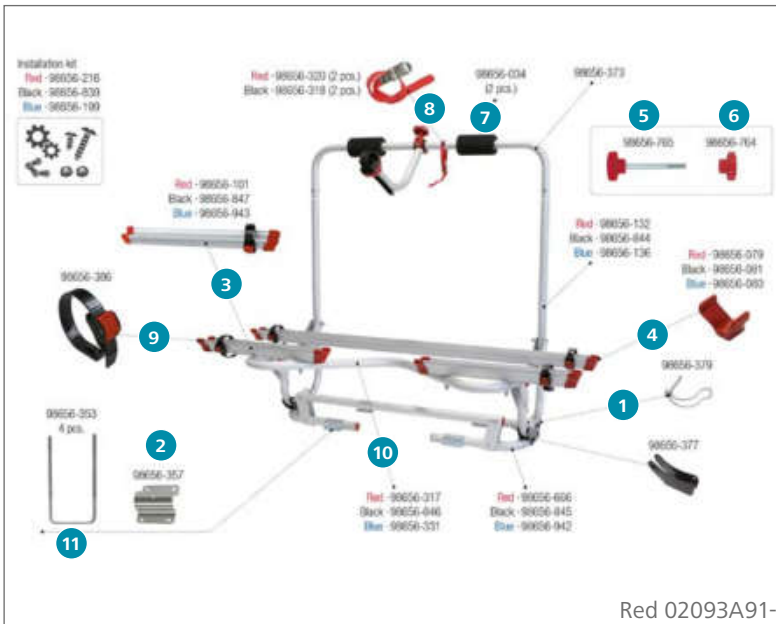

Black 02093B91A

Ersatzteile Carry-Bike XL A PRO

	Inhalt	Hersteller Nr.	Art-Nr.
1	Befestigungshaken Klappmechanismus	1 98656-379	136/526
2	Befestigungsplatte	1 98656-357	136/687
3	Rail Quick Schiene 45 cm	1 98656-101	136/510-7
4	Schienenabdeckkappe	1 98656-079	136/537
5	Schraube M6 x 60	1 98656-765	136/368
6	Schraubmutter M6 x 60	1 98656-764	136/367
7	Schutzpuffer Protection Pads	2 98656-034	136/394
8	Sicherheitsriemen Security Strip	2 98656-320	136/514-3
9	Spannriemen Quick Safe	1 98656-386	136/504-2
10	Tragebügel XLA Pro 300	1 98656-317	136/542
11	U-Bügel Kit M6	4 98656-353	136/688