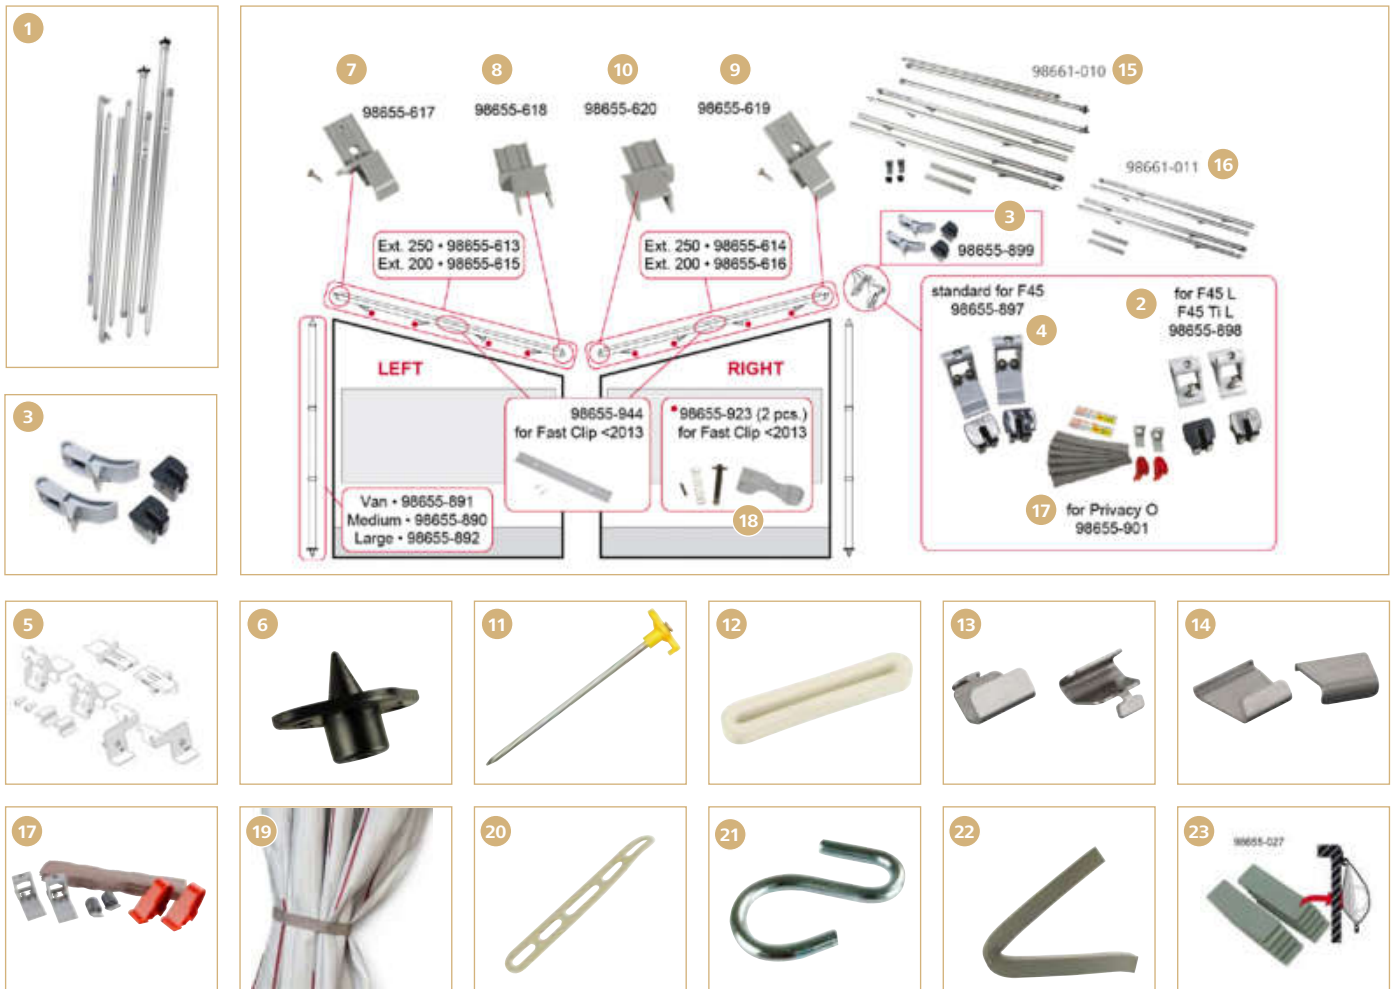

### Kit Repair Plus

**Nun müssen Sie Ihr Markisentuch bei einem Riss nicht mehr gleich auswechseln:** einfach mit dem Kit Repair Plus von Fiamma reparieren! Besteht aus 3 durchsichtigen PVC-Klebestreifen.

Maße (L x B): 140 x 80 mm

071/380

## Markisen Ersatzteile

	Hersteller Nr.	Art-Nr.		Hersteller Nr.	Art-Nr.		
1	Befestigungsclip Privacy Pro 2000, 10 Stück	98655-344	071/366	6	Rafterhalter im Markisengehäuse	98655-687	071/276
2	Endanschlagvorrichtung ø 43 mm	98655-255	071/430	7	Spannstangenbefestigungsset, 2 Stück	98655-097	071/274
3	Kit Rafter Side	98660-009	071/354	8	Wandhalterung Alu, 2 Stück	98655-728	071/365
4	Kunststoffnieten für Stützfußende, 2 Stück	98655-050	071/310-1	9	Wandhalterung PVC, 2 Stück	98655-176	071/352
5	Rafterhalter Frontblende	98655-026	071/230				