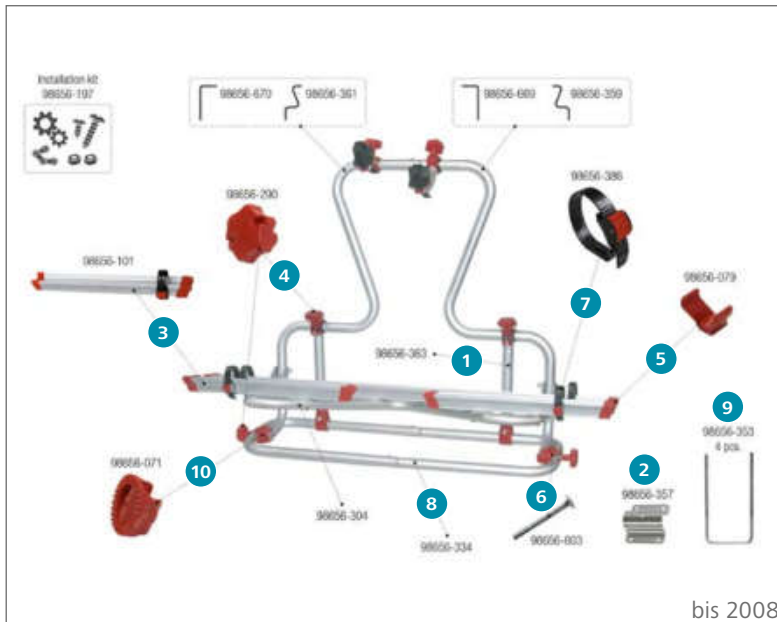

Ersatzteile Carry-Bike XL A PRO 200

	Inhalt	Hersteller Nr.	Art-Nr.
1	Abstandshalter	1 98656-363	136/543
2	Befestigungsplatte	1 98656-357	136/687
3	Rail Quick Schiene 45 cm	1 98656-101	136/510-7
4	Rändelschraube Bike-Block	1 98656-290	136/713
5	Schienenabdeckkappe	1 98656-079	136/537
6	Schraube M6 x 95	2 98656-803	136/329
7	Spannriemen Quick Safe	1 98656-386	136/504-2
8	Tragebügel unten	1 98656-334	136/540
9	U-Bügel Kit M6	4 98656-353	136/688
10	Zahnscheibe 30 mm	1 98656-071	136/707

bis 2008