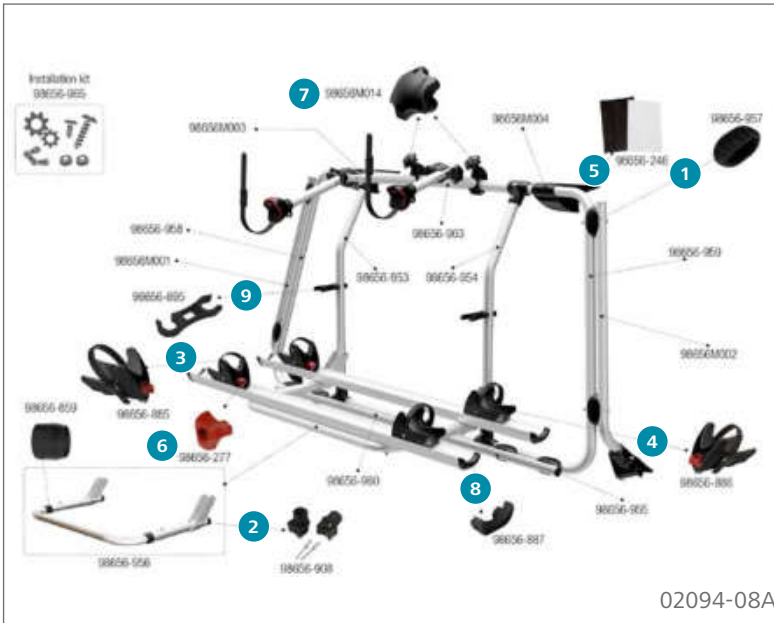

02094-08A

Ersatzteile Carry-Bike VW T6 Pro

	Inhalt	Hersteller Nr.	Art-Nr.
1	Abstandsstück CB Pro	1 98656-957	136/337
2	Bull Shock Absorber	2 98656-908	136/335
3	Feststellklotz links	1 98656-885	136/332
4	Feststellklotz rechts	1 98656-886	136/333
5	Halterungsunterlage Gummi	2 98656-246	136/348
6	Handrad Rail Premium	1 98656-277	136/393
7	Rändelschraube Bügel	1 98656M014	136/331
8	Schienenabdeckkappe Rail Premium	1 98656-887	136/334
9	Sicherheitsklemmhalter Rack Holder	1 98656-895	136/336