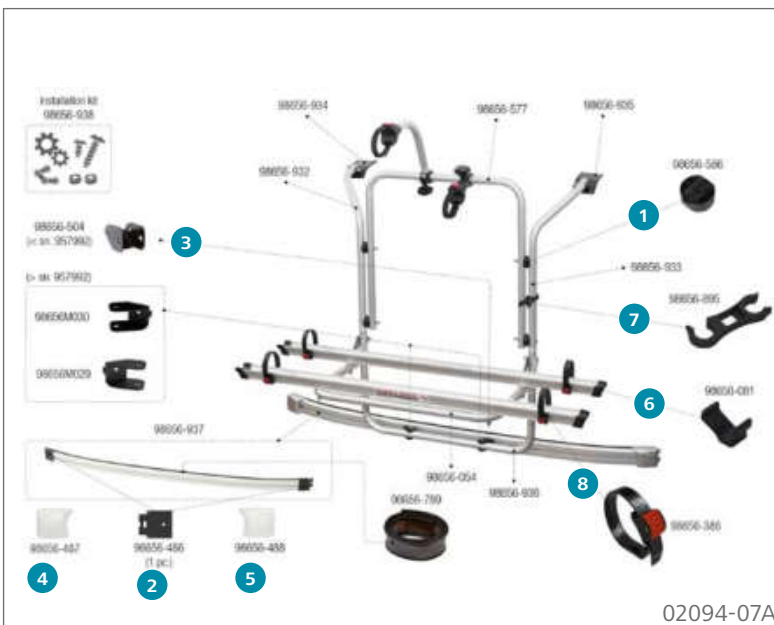

02094-07A

Ersatzteile Carry-Bike Ford Custom

	Inhalt	Hersteller Nr.	Art-Nr.
1	Abstandsstück	1 98656-586	136/361
2	Befestigungshalter Stange	1 98656-486	136/401
3	Halterung für Stange	1 98656-504	136/398
4	Klemmleistenabdeckung links	1 98656-487	136/402
5	Klemmleistenabdeckung rechts	1 98656-488	136/399
6	Schienenabdeckkappe	1 98656-081	136/343
7	Sicherheitsklemmhalter Rack Holder	1 98656-895	136/336
8	Spannriemen Quick Safe	1 98656-386	136/504-2