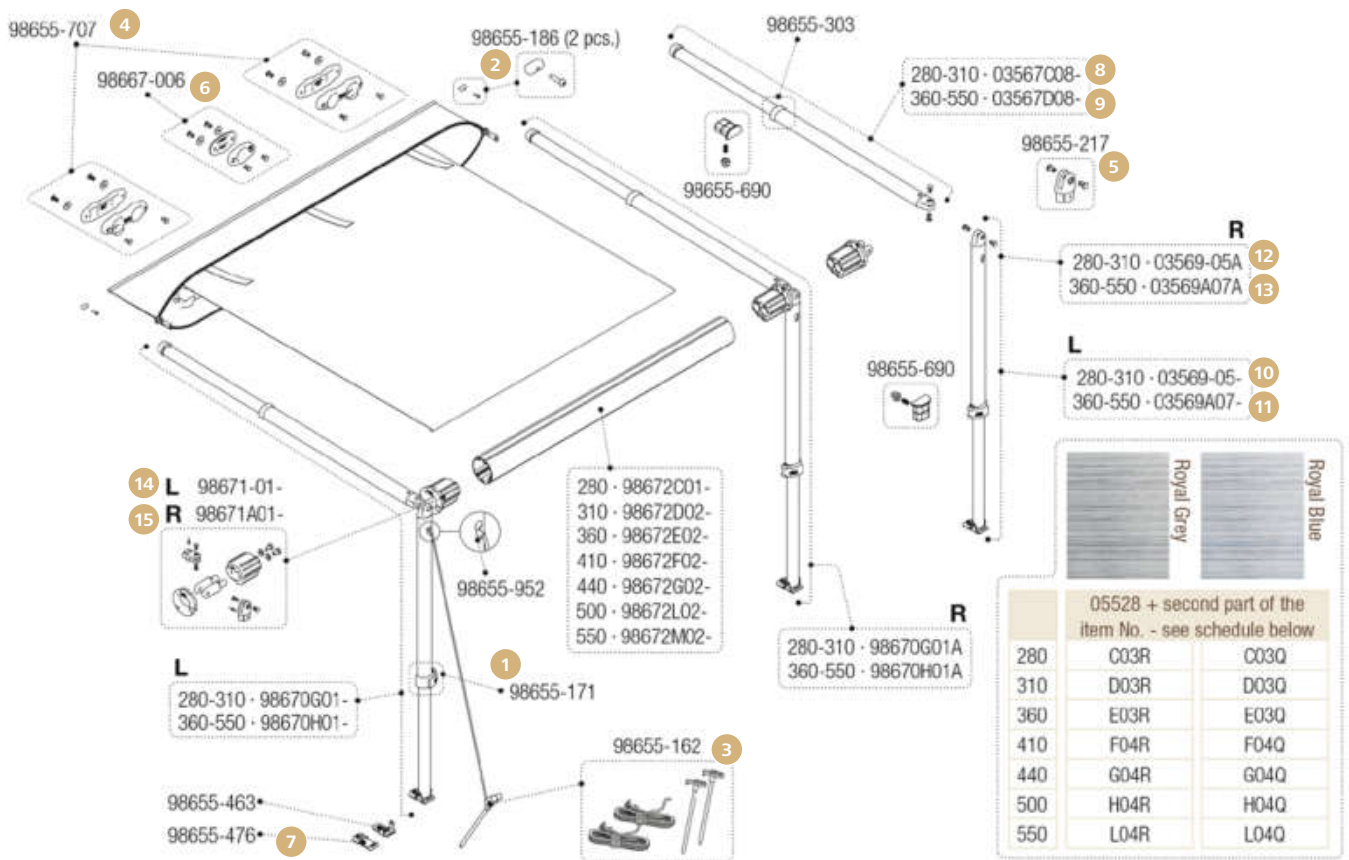

Ersatzteile für Caravanstore XL 280 – 550

Version 2018

	Hersteller Nr.	Art-Nr.		Hersteller Nr.	Art-Nr.
1	98655-171	071/327-1	9	03567D08-	071/335
2	98655-186	071/330	10	03569-05-	071/349
3	98655-162	071/434	11	03569A07-	071/336
4	98655-707	071/339	12	03569-05A	071/349-1
5	98655-217	071/429	13	03569A07A	071/337
6	98667-006	071/436	14	98671-01-	071/435
7	98655-476	071/329-1	15	98671A01-	071/435-1
8	03567C08-	071/334