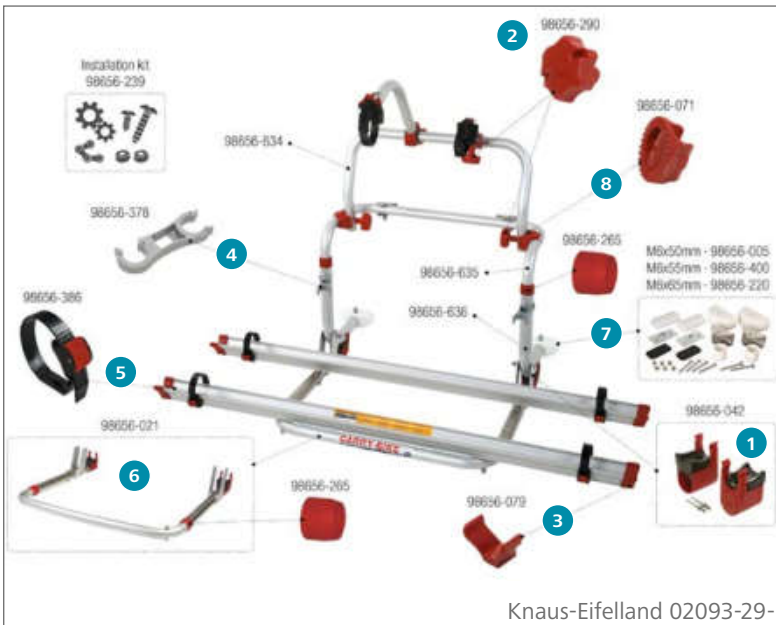

Knaus-Eifelland

Ersatzteile Carry-Bike Pro C

	Inhalt	Hersteller Nr.	Art-Nr.
1	Bull Shock Absorber	2 98656-042	136/522
2	Rändelschraube Bike-Block	1 98656-290	136/713
3	Schienenabdeckkappe	1 98656-079	136/537
4	Sicherheitsklemmhalter Rack Holder	1 98656-378	136/690
5	Spannriemen Quick Safe	1 98656-386	136/504-2
6	Teleskopauflagebügel	1 98656-021	136/679
7	Unteres Befestigungskit M6 x 65	1 98656-220	136/678
8	Zahnscheibe 30 mm	1 98656-071	136/707