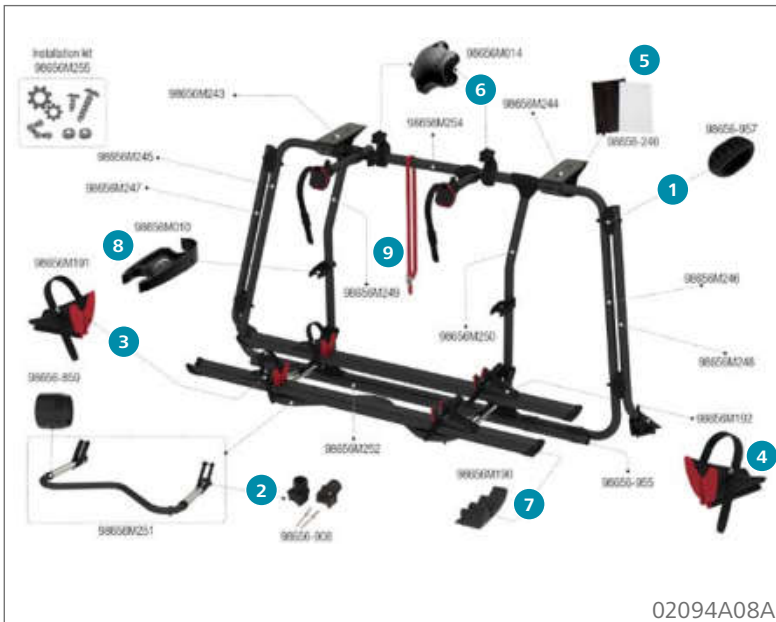

02094A08A

Ersatzteile Carry-Bike VW T6 Pro Deep Black

	Inhalt	Hersteller Nr.	Art-Nr.
1	Abstandsstück CB Pro	1 98656-957	136/337
2	Bull Shock Absorber	2 98656-908	136/335
3	Feststellklotz links	1 98656M191	136/301
4	Feststellklotz rechts	1 98656M192	136/302
5	Halterungsunterlage Gummi	2 98656-246	136/348
6	Rändelschraube Bügel	1 98656M014	136/331
7	Schienenabdeckkappe Rail Premium	1 98656M190	136/303
8	Sicherheitsklemmhalter Rack Holder	1 98656M010	136/323
9	Sicherheitsriemen Security Strip	1 98656-419	136/516