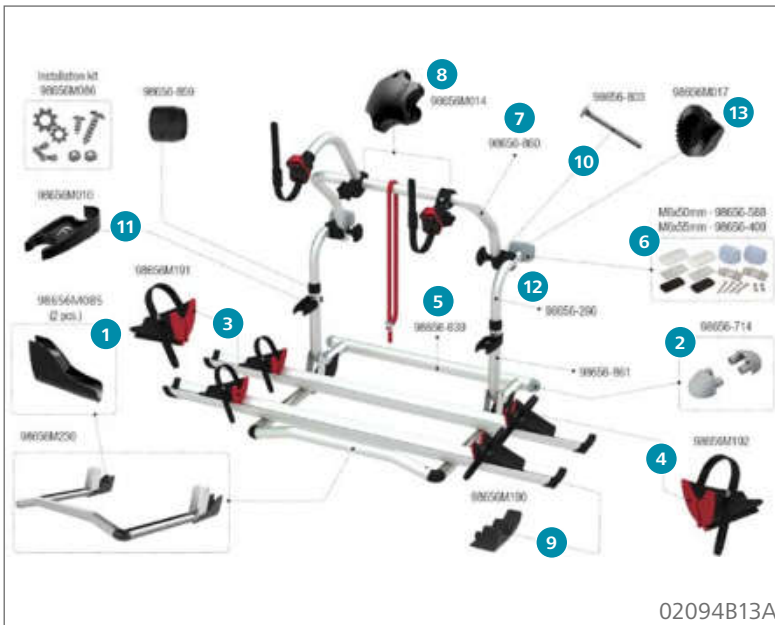

02094B13A

Ersatzteile Carry-Bike Pro C E-Bike

	Inhalt	Hersteller Nr.	Art-Nr.
1	Bull Shock Absorber E-Bike	2 98656M085	136/300
2	Endkappe Support Bar	2 98656-714	136/374
3	Feststellklotz links	1 98656M191	136/301
4	Feststellklotz rechts	1 98656M192	136/302
5	Halierungsschiene	1 98656-639	136/363
6	Oberes Befestigungskit M6 x 50	1 98656-588	136/676
7	Rohr schwenkbar	1 98656-860	136/304
8	Rändelschraube Bügel	1 98656M014	136/331
9	Schienenabdeckkappe Rail Premium	1 98656M190	136/303
10	Schraube M6 x 95	2 98656-803	136/329
11	Sicherheitsklemmhalter Rack Holder	1 98656M010	136/323
12	Tragestruktur oben	1 98656-266	136/539
13	Zahnscheibe 30 mm	1 98656M017	136/330