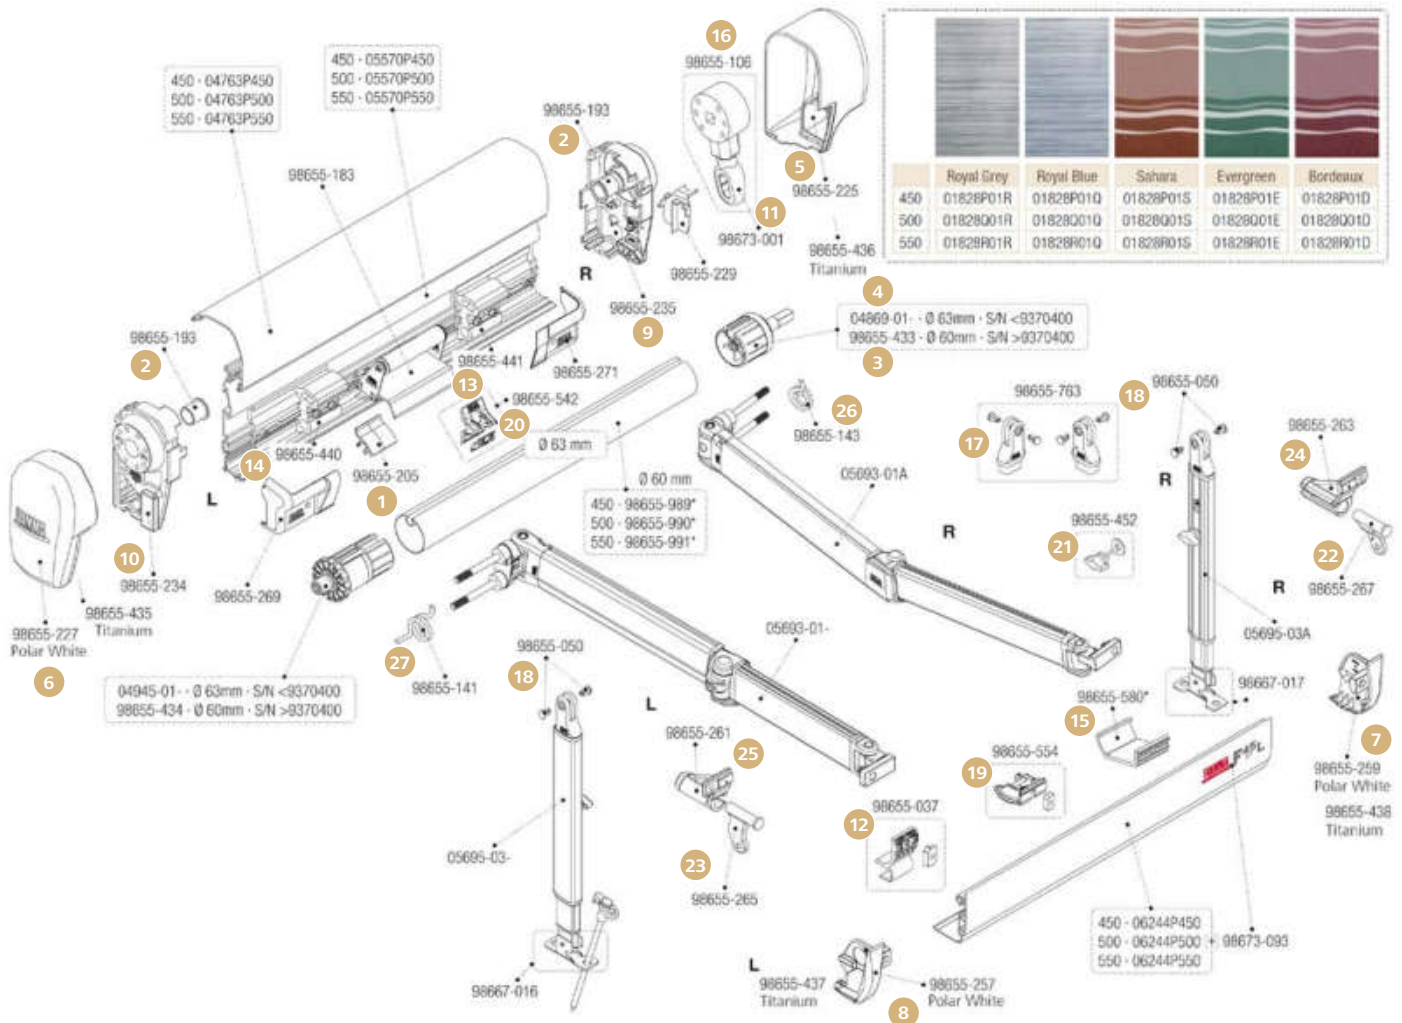

Ersatzteile für F45Ti L 450 – 550

* Originalteil weicht von Abbildung ab!

	Hersteller Nr.	Art-Nr.
1	98655-205	071/422
2	98655-193	071/240
3	98655-433	071/222
4	04869-01-	071/221
5	98655-225	071/322
	98655-436	071/324
6	98655-227	071/322-1
	98655-435	071/324-1
7	98655-259	071/360
	98655-438	071/362
8	98655-257	071/360-1
	98655-437	071/362-1
9	98655-235	071/225-1
10	98655-234	071/225
11	98673-001	071/433
12	98655-037	071/428

	Hersteller Nr.	Art-Nr.
13	98655-441	071/223
14	98655-440	071/223-1
15	98655-580	071/427
16	98655-106	071/226
17	98655-763	071/227
18	98655-050	071/310-1
19	98655-554	071/411
20	98655-542	071/405
21	98655-452	071/347
22	98655-267	071/229
23	98655-265	071/229-1
24	98655-263	071/228
25	98655-261	071/228-1
26	98655-143	071/376
27	98655-141	071/376-1