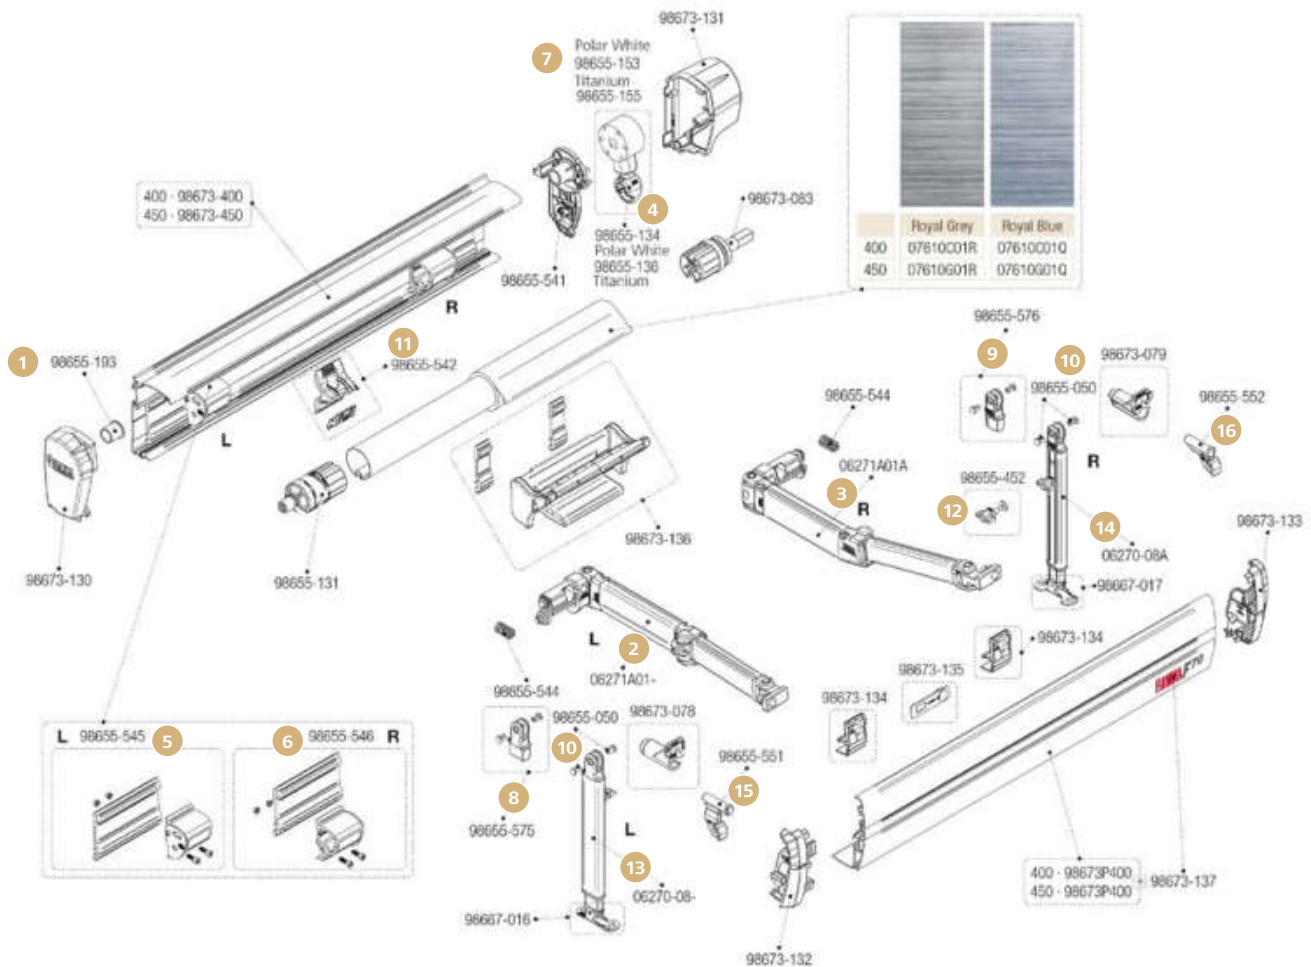

Ersatzteile für F70 400 – 450

	Ausrichtung	Farbe	Inhalt	Hersteller Nr.	Art-Nr.
1 Buchsenscheibenröhre			1	98655-193	071/240
2 Gelenkarm ab 3 m	links		1	06271A01-	071/402
3 Gelenkarm ab 3 m	rechts		1	06271A01A	071/402-1
4 Getriebeöse kurz		polarweiß	1	98655-134	071/373-1
Getriebeöse kurz		titanium	1	98655-136	071/233
5 Halterung innen	links		1	98655-545	071/407
6 Halterung innen	rechts		1	98655-546	071/407-1
7 Kit Getriebe + Öse		polarweiß	1	98655-153	071/351
Kit Getriebe + Öse		titanium	1	98655-155	071/232
8 Kit Stützfußende	links		1	98655-575	071/431
9 Kit Stützfußende	rechts		1	98655-576	071/432
10 Kunststoffnieten für Stützfußende			2	98655-050	071/310-1
11 Rafterhalter für Gehäuse			1	98655-542	071/405
12 Rändelschraube für Stützfuß			1	98655-452	071/347
13 Stützfuß	links		1	06270-08-	071/401
14 Stützfuß	rechts		1	06270-08A	071/401-1
15 Stützfußgelenk	links		1	98655-551	071/409
16 Stützfußgelenk	rechts		1	98655-552	071/409-1