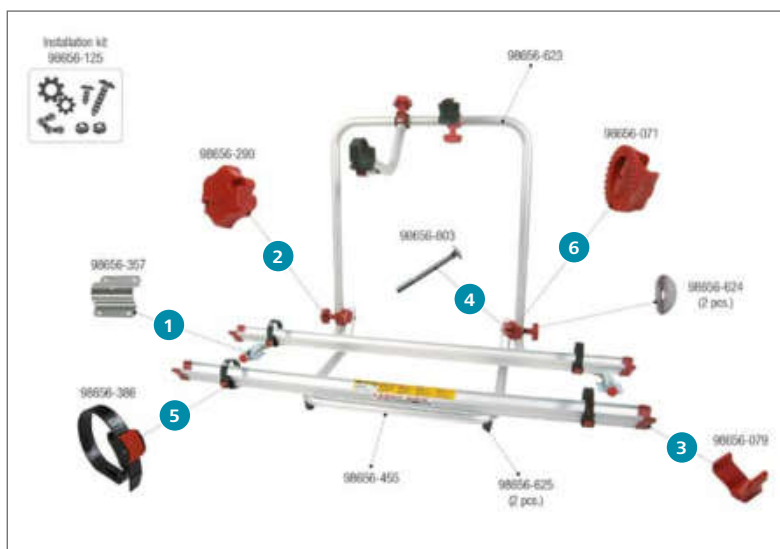

Ersatzteile Carry-Bike Garage Plus

	Inhalt	Hersteller Nr.	Art-Nr.
1	Befestigungsplatte	1 98656-357	136/687
2	Rändelschraube Bike-Block	1 98656-290	136/713
3	Schienenabdeckkappe	1 98656-079	136/537
4	Schraube M6 x 95	2 98656-803	136/329
5	Spannriemen Quick Safe	1 98656-386	136/504-2
6	Zahnscheibe 30 mm	1 98656-071	136/707