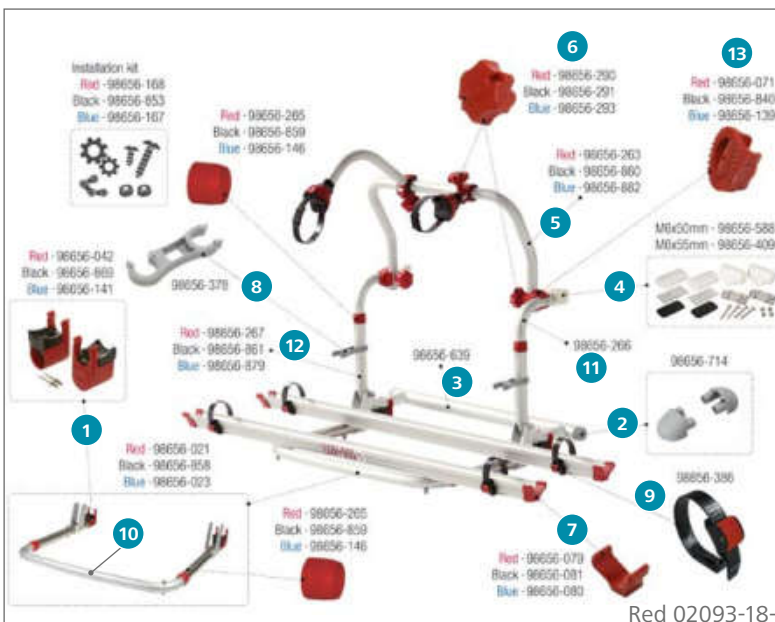

### Ersatzteile Carry-Bike Pro M

	Inhalt	Hersteller Nr.	Art-Nr.
1	Bull Shock Absorber	2 98656-042	<b>136/522</b>
2	Endkappe Support Bar	2 98656-714	<b>136/374</b>
3	Halierungsschiene	1 98656-639	<b>136/363</b>
4	Oberes Befestigungskit M6 x 50	1 98656-588	<b>136/676</b>
5	Rändelschraube Bike-Block	1 98656-290	<b>136/713</b>
6	Schienenabdeckkappe	1 98656-079	<b>136/537</b>
7	Sicherheitsklemmhalter Rack Holder	1 98656-378	<b>136/690</b>
8	Spannriemen Quick Safe	1 98656-386	<b>136/504-2</b>
9	Teleskopauflagebügel	1 98656-021	<b>136/679</b>
10	Zahnscheibe 30 mm	1 98656-071	<b>136/707</b>

### Ersatzteile Carry-Bike Pro C

	Inhalt	Hersteller Nr.	Art-Nr.
1	Bull Shock Absorber Pro	2 98656M007	<b>136/326</b>
2	Endkappe Support Bar	2 98656-714	<b>136/374</b>
3	Halierungsschiene	1 98656-639	<b>136/363</b>
4	Oberes Befestigungskit M6 x 50	1 98656-588	<b>136/676</b>
5	Rändelschraube Bike-Block	1 98656-291	<b>136/324</b>
6	Rändelschraube Bügel	1 98656M014	<b>136/331</b>
7	Schienenabdeckung Rail Quick Pro	1 98656-999	<b>136/327</b>
8	Schraube M6 x 95	2 98656-803	<b>136/329</b>
9	Sicherheitsklemmhalter Rack Holder	1 98656M010	<b>136/323</b>
10	Spannriemen Quick Safe	1 98656-386	<b>136/504-2</b>
11	Teleskopauflagebügel Pro	1 98656M005	<b>136/328</b>
12	Tragestruktur oben	1 98656-266	<b>136/539</b>
13	Zahnscheibe 30 mm	1 98656M017	<b>136/330</b>