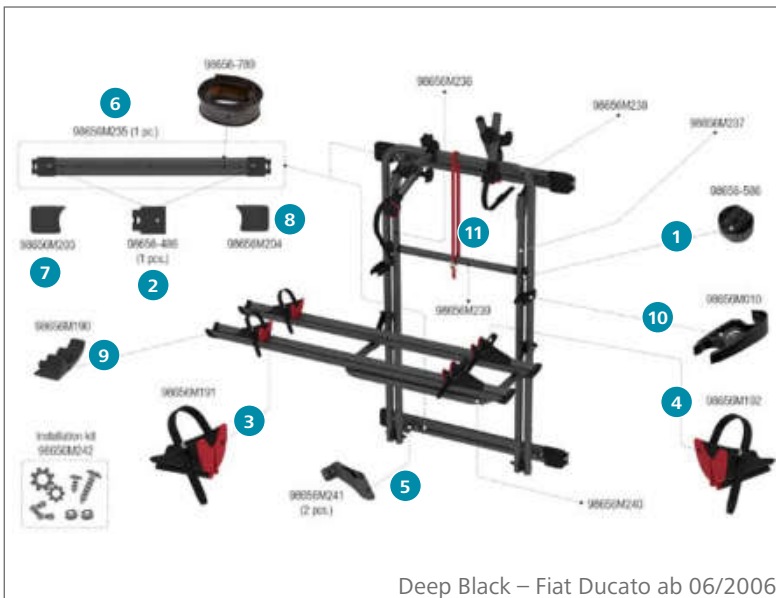

Fiat Ducato ab 06/2006

Ersatzteile Carry-Bike 200 DJ

	Inhalt	Hersteller Nr.	Art-Nr.
1	Abstandsstück schwarz	1 98656-586	136/361
2	Befestigungshalter Stange	1 98656-486	136/401
3	Feststellklotz links	1 98656M191	136/301
4	Feststellklotz rechts	1 98656M192	136/302
5	Gabelgelenk Leiter	2 98656M241	136/311
6	Klemmleiste	1 98656M235	136/312
7	Klemmleistenabdeckung links	1 98656M203	136/309
8	Klemmleistenabdeckung rechts	1 98656M204	136/310
9	Schienenabdeckkappe Rail Premium	1 98656M190	136/303
10	Sicherheitsklemmhalter Rack Holder	1 98656M010	136/323
11	Sicherheitsriemen Security Strip rot	1 98656-419	136/516

Deep Black - Fiat Ducato ab 06/2006