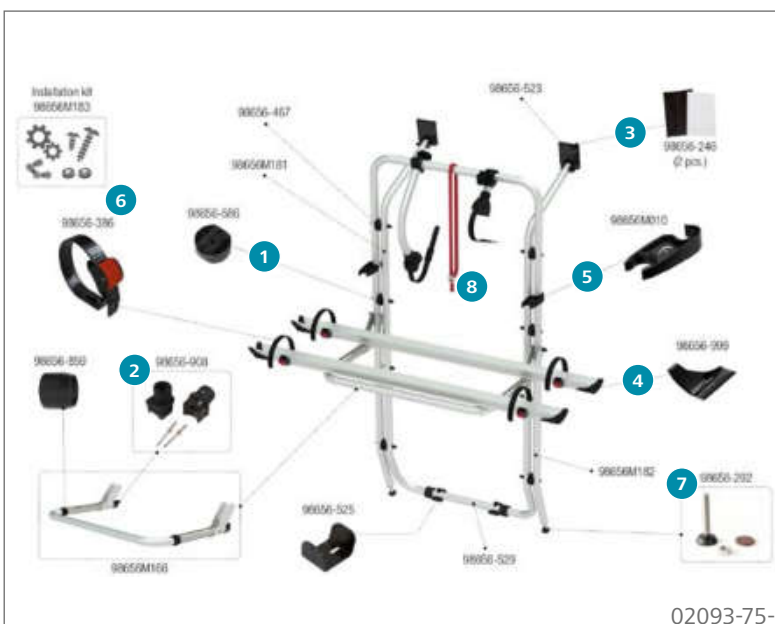

02093-75-

Ersatzteile Carry-Bike Mercedes Vito

	Inhalt	Hersteller Nr.	Art-Nr.
1	Abstandsstück	1 98656-586	136/361
2	Bull Shock Absorber	2 98656-908	136/335
3	Halterungsunterlage Gummi	2 98656-246	136/348
4	Schienenabdeckung Rail Quick Pro	1 98656-999	136/327
5	Sicherheitsklemmhalter Rack Holder	1 98656M010	136/323
6	Spannriemen Quick Safe	1 98656-386	136/504-2
7	Stellfuß Kit	1 98656-292	136/673
8	Sicherheitsriemen Security Strip	1 98656-419	136/516