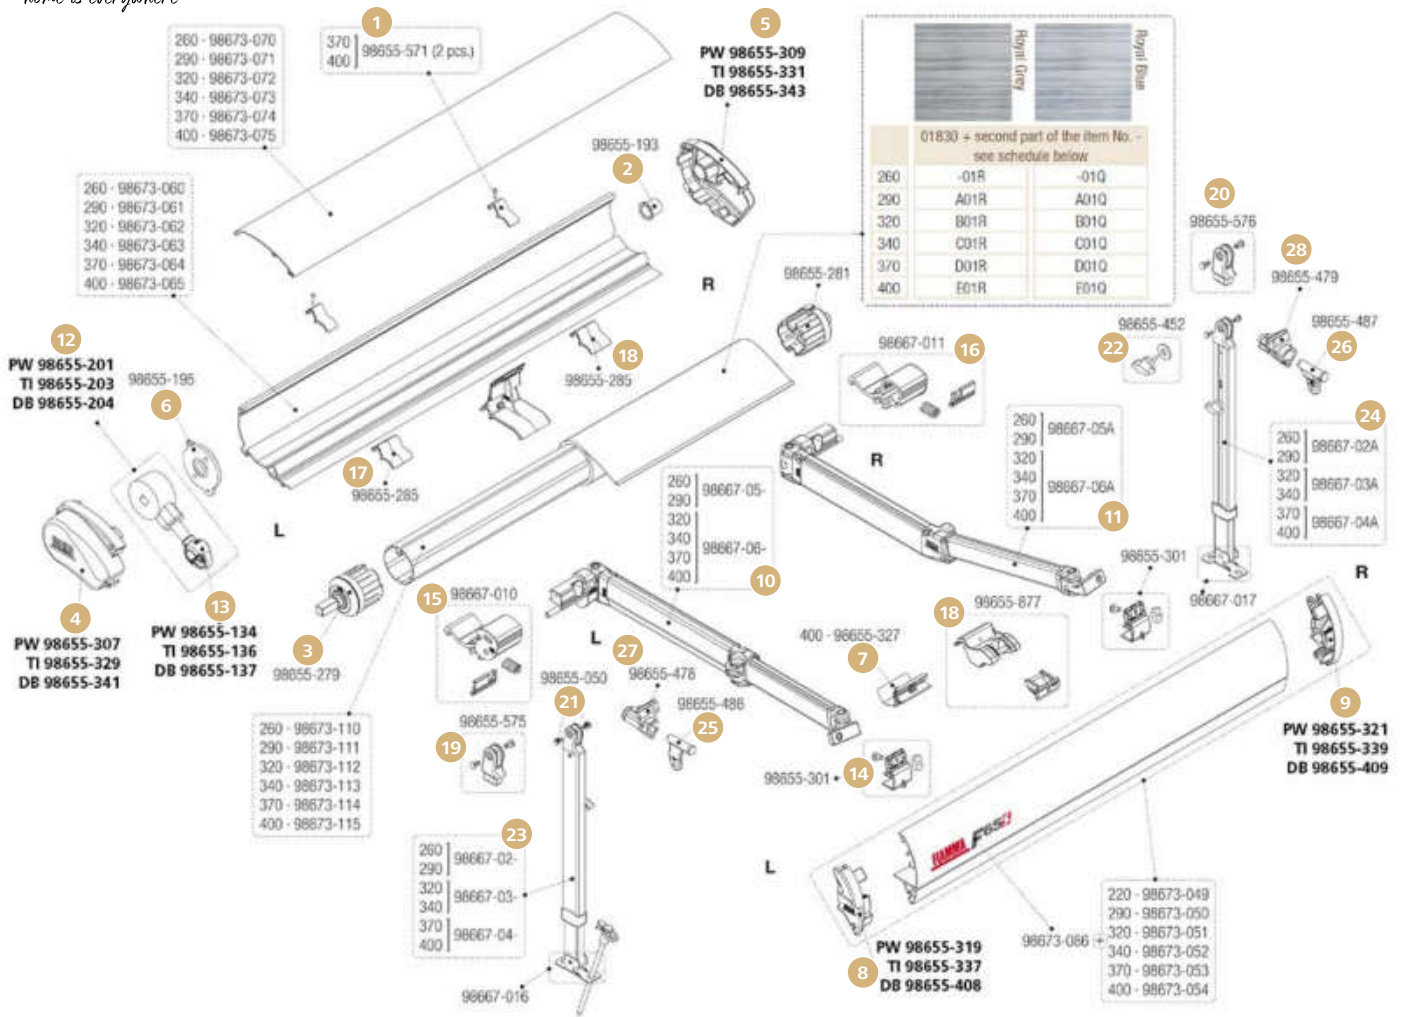

Ersatzteile F65S 260 – 400

Version ab 2015

	Hersteller Nr.	Art-Nr.		Hersteller Nr.	Art-Nr.		
1	Blockierungskit Gehäusedeckel, 2 Stück	98655-571	071/263	13	Getriebeöse kurz polarweiß	98655-134	071/373-1
2	Buchenscheibenröhre	98655-193	071/240	14	Halteplatte für Frontblende	98655-301	071/252
3	Endanschlagvorrichtung ø 60 mm	98655-279	071/241	15	Innere Halterung links	98667-010	071/305
4	Endkappe schwarz links	98655-341	071/201-1	16	Innere Halterung rechts	98667-011	071/306
	Endkappe polarweiß links	98655-307	071/236-1	17	Kit Armrutsche, 1 Stück	98655-285	071/248
	Endkappe titanium links	98655-329	071/238-1	18	Kit Rafterhalterung LED	98655-877	071/378
5	Endkappe schwarz rechts	98655-343	071/201	19	Kit Stützfußende links	98655-575	071/431
	Endkappe polarweiß rechts	98655-309	071/236	20	Kit Stützfußende rechts	98655-576	071/432
	Endkappe titanium rechts	98655-331	071/238	21	Kunststoffnieten für Stützfußende, 2 Stück	98655-050	071/310-1
6	Flansch für Markisengetriebe	98655-195	071/246	22	Rändelschraube für Stützfuß	98655-452	071/347
7	Frontblendenrutsche	98655-327	071/256	23	Stützfuß 320 – 340 links	98667-03-	071/249-1
8	Frontblendenverschluss schwarz links	98655-408	071/204-1		Stützfuß 370 – 400 links	98667-04-	071/250-1
	Frontblendenverschluss polarweiß links	98655-319	071/237-1	24	Stützfuß 370 – 400 rechts	98667-04A	071/250
	Frontblendenverschluss titanium links	98655-337	071/239-1		Stützfuß 320 – 340 rechts	98667-03A	071/249
9	Frontblendenverschluss schwarz rechts	98655-409	071/204	25	Stützfußgelenk links	98655-486	071/254-1
	Frontblendenverschluss polarweiß rechts	98655-321	071/237	26	Stützfußgelenk rechts	98655-487	071/254
	Frontblendenverschluss titanium rechts	98655-339	071/239	27	Stützfußhalterung links	98655-478	071/253-1
10	Gelenkarm 320 – 400 links	98667-06-	071/307	28	Stützfußhalterung rechts	98655-479	071/253
11	Gelenkarm 320 – 400 rechts	98667-06A	071/308				
12	Getriebe mit Öse polarweiß	98655-201	071/247