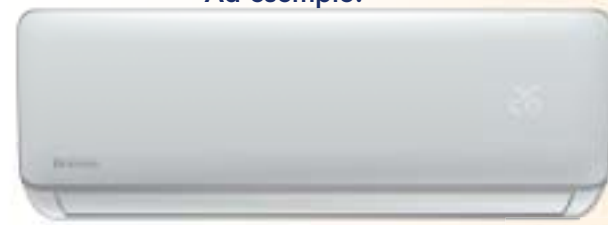

Ad esempio:

Climatizzatore Olimpia Splendid ARYL ION 12 HP

VIDEO E TV

MONITOR TV LED SAMSUNG T24 E310

- Risoluzione: 1366x768
- Luminosità: 200 cd/m2
- Mega contrasto dinamico
- Connessione Slot CI+
- Dim: 56,1x37,6x12,3 cm (incluso stand)