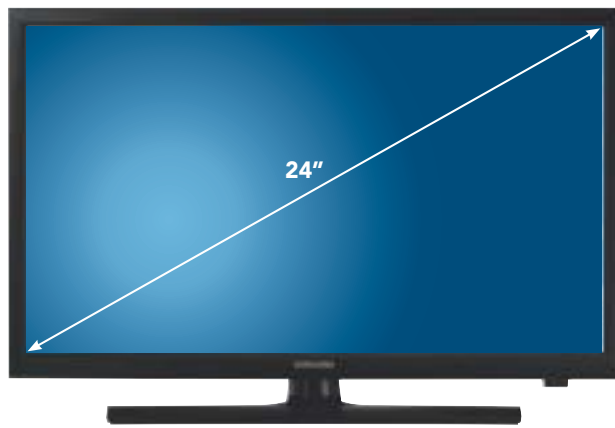

Ad esempio:

Climatizzatore Olimpia Splendid ARYL ION 12 HP

VIDEO E TV

MONITOR TV LED SAMSUNG T24 E310

- Risoluzione: 1366x768
- Luminosità: 200 cd/m2
- Mega contrasto dinamico
- Connessione Slot CI+
- Dim: 56,1x37,6x12,3 cm (incluso stand)

PREZZI CORTI

€ 149,00

TV LED UNITED SK30

- Risoluzione: 1366x768
- Connessioni: Scart, Hdmi, Usb
- Dim: 73,5x46,5x16,5 cm (incluso stand)

PREZZI CORTI

€ 169,00

TV LED NORDMENDE NO40FHD

- Risoluzione: 1920x1080
- Luminosità: 220 cd/m2
- Contrasto 4000:1
- 1 ingresso Scart
- 2 ingressi HDMI
- 1 ingresso USB
- 1 slot Common Interface +
- Dim: 92x60,5x9 cm (incluso stand)