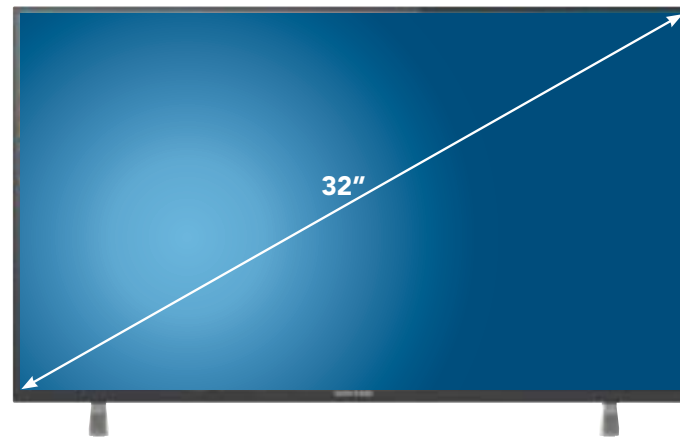

Ad esempio:

Climatizzatore Olimpia Splendid ARYL ION 12 HP

VIDEO E TV

MONITOR TV LED SAMSUNG T24 E310

- Risoluzione: 1366x768
- Luminosità: 200 cd/m2
- Mega contrasto dinamico
- Connessione Slot CI+
- Dim: 56,1x37,6x12,3 cm (incluso stand)

PREZZI CORTI

€ 149,00

TV LED UNITED SK30

- Risoluzione: 1366x768
- Connessioni: Scart, Hdmi, Usb
- Dim: 73,5x46,5x16,5 cm (incluso stand)

PREZZI CORTI

€ 169,00

TV LED NORDMENDE NO40FHD

- Risoluzione: 1920x1080
- Luminosità: 220 cd/m2
- Contrasto 4000:1
- 1 ingresso Scart
- 2 ingressi HDMI
- 1 ingresso USB
- 1 slot Common Interface +
- Dim: 92x60,5x9 cm (incluso stand)

PREZZI CORTI

€ 259,00

TV LED SAMSUNG K5100

- Risoluzione: 1920x1080
- Picture in Picture
- Connessione Slot CI+ (audio, video, foto)
- Dim: 109,6x74,2x22,4 cm (incluso stand)

PREZZI CORTI

€ 399,00

LETTORE DVD LG DP132