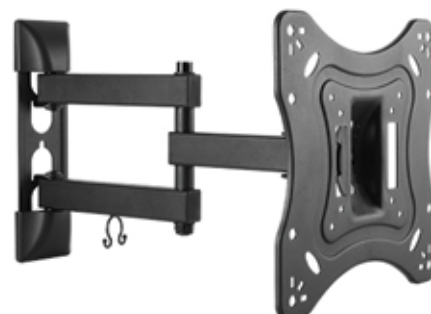

▶ **ΚΩΔ.: LDA21-223 13"-42"**
 MAX VESA 200x200
 20kg
 ΑΠΟΣΤΑΣΗ ΑΠΟ ΤΟΙΧΟ 364mm
 ΚΛΙΣΗ +5 / -12 ΜΟΙΡΕΣ
 ΠΕΡΙΣΤΡΟΦΗ 90 ΜΟΙΡΕΣ

▶ **ΚΩΔ.: LCD501A 23"-42"**
 MAX VESA 200x200
 30kg
 ΑΠΟΣΤΑΣΗ ΑΠΟ ΤΟΙΧΟ 90mm
 ΚΛΙΣΗ +20 / -20 ΜΟΙΡΕΣ
 ΠΕΡΙΣΤΡΟΦΗ 60 ΜΟΙΡΕΣ

▶ **ΚΩΔ.: LCD502A 23"-42"**
 MAX VESA 200x200
 30kg
 ΑΠΟΣΤΑΣΗ ΑΠΟ ΤΟΙΧΟ 92-330mm
 ΚΛΙΣΗ +20 / -20 ΜΟΙΡΕΣ
 ΠΕΡΙΣΤΡΟΦΗ 180 ΜΟΙΡΕΣ

▶ **ΚΩΔ.: LCD503A 23"-42"**
 MAX VESA 200x200
 30kg
 ΑΠΟΣΤΑΣΗ ΑΠΟ ΤΟΙΧΟ 89-466mm
 ΚΛΙΣΗ +20 / -20 ΜΟΙΡΕΣ
 ΠΕΡΙΣΤΡΟΦΗ 180 ΜΟΙΡΕΣ

▶ **ΚΩΔ.: KM21-22F 23"-42"**
 MAX VESA 200x200
 25kg
 ΑΠΟΣΤΑΣΗ ΑΠΟ ΤΟΙΧΟ 13mm

▶ **ΚΩΔ.: LPA51-221 23"-42"**
 MAX VESA 200x200
 20kg
 ΑΠΟΣΤΑΣΗ ΑΠΟ ΤΟΙΧΟ 82-195mm
 ΚΛΙΣΗ +20 / -20 ΜΟΙΡΕΣ
 ΠΕΡΙΣΤΡΟΦΗ 180 ΜΟΙΡΕΣ