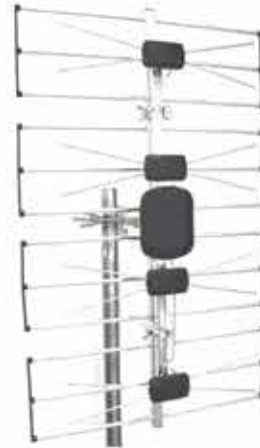

▶ ΚΩΔ.: TEL115 PLUS
Gain 12-17db

▶ ΚΩΔ.: TEL160
Gain 19db

▶ ΚΩΔ.: TEL700
Gain 18-17db

▶ ΚΩΔ.: TEL750
Gain 18-20db

ΚΕΡΑΙΕΣ ΕΞΩΤΕΡΙΚΕΣ ΠΛΕΓΜΑ

▶ ΚΩΔ.: SNY-002
Gain 8-9db

▶ ΚΩΔ.: L948A
Gain 6-9db

▶ ΚΩΔ.: SNY-008
Gain 8-10db

▶ ΚΩΔ.: SNY-005
Gain 8-10db

▶ ΚΩΔ.: L-WA800S
Gain 11-14db

ΦΙΛΤΡΟ

▶ ΚΩΔ.: FILTER LTE
ΦΙΛΤΡΟ ΑΠΟΚΟΠΗΣ
4G LTE JAGER

ΚΕΡΑΙΕΣ ΕΞΩΤΕΡΙΚΕΣ ΛΟΓΑΡΙΘΜΙΚΕΣ

▶ ΚΩΔ.: PL-18LTE
Gain 6-8db

▶ ΚΩΔ.: PL-28LTE
Gain 10-12db

ΚΕΡΑΙΑ FM