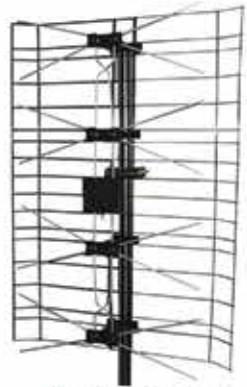

▶ ΚΩΔ.: TEL115 PLUS
Gain 12-17db

▶ ΚΩΔ.: TEL160
Gain 19db

▶ ΚΩΔ.: TEL700
Gain 18-17db

▶ ΚΩΔ.: TEL750
Gain 18-20db

ΚΕΡΑΙΕΣ ΕΞΩΤΕΡΙΚΕΣ ΠΛΕΓΜΑ

▶ ΚΩΔ.: SNY-002
Gain 8-9db

▶ ΚΩΔ.: L948A
Gain 6-9db

▶ ΚΩΔ.: SNY-008
Gain 8-10db

▶ ΚΩΔ.: SNY-005
Gain 8-10db

▶ ΚΩΔ.: L-WA800S
Gain 11-14db

ΦΙΛΤΡΟ

▶ ΚΩΔ.: FILTER LTE
ΦΙΛΤΡΟ ΑΠΟΚΟΠΗΣ
4G LTE JAGER

ΚΕΡΑΙΕΣ ΕΞΩΤΕΡΙΚΕΣ ΛΟΓΑΡΙΘΜΙΚΕΣ

▶ ΚΩΔ.: PL-18LTE
Gain 6-8db

▶ ΚΩΔ.: PL-28LTE
Gain 10-12db

ΚΕΡΑΙΑ FM