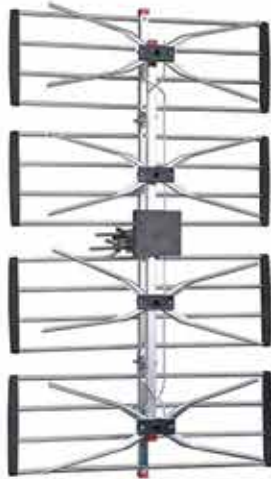

▶ ΚΩΔ.: TEL115 PLUS
Gain 12-17db

▶ ΚΩΔ.: TEL160
Gain 19db

▶ ΚΩΔ.: TEL700
Gain 18-17db

▶ ΚΩΔ.: TEL750
Gain 18-20db

ΚΕΡΑΙΕΣ ΕΞΩΤΕΡΙΚΕΣ ΠΛΕΓΜΑ

▶ ΚΩΔ.: SNY-002
Gain 8-9db

▶ ΚΩΔ.: L948A
Gain 6-9db

▶ ΚΩΔ.: SNY-008
Gain 8-10db

▶ ΚΩΔ.: SNY-005
Gain 8-10db

▶ ΚΩΔ.: L-WA800S
Gain 11-14db

ΦΙΛΤΡΟ

▶ ΚΩΔ.: FILTER LTE
ΦΙΛΤΡΟ ΑΠΟΚΟΠΗΣ
4G LTE JAGER

ΚΕΡΑΙΕΣ ΕΞΩΤΕΡΙΚΕΣ ΛΟΓΑΡΙΘΜΙΚΕΣ

▶ ΚΩΔ.: PL-18LTE
Gain 6-8db

▶ ΚΩΔ.: PL-28LTE
Gain 10-12db

ΚΕΡΑΙΑ FM