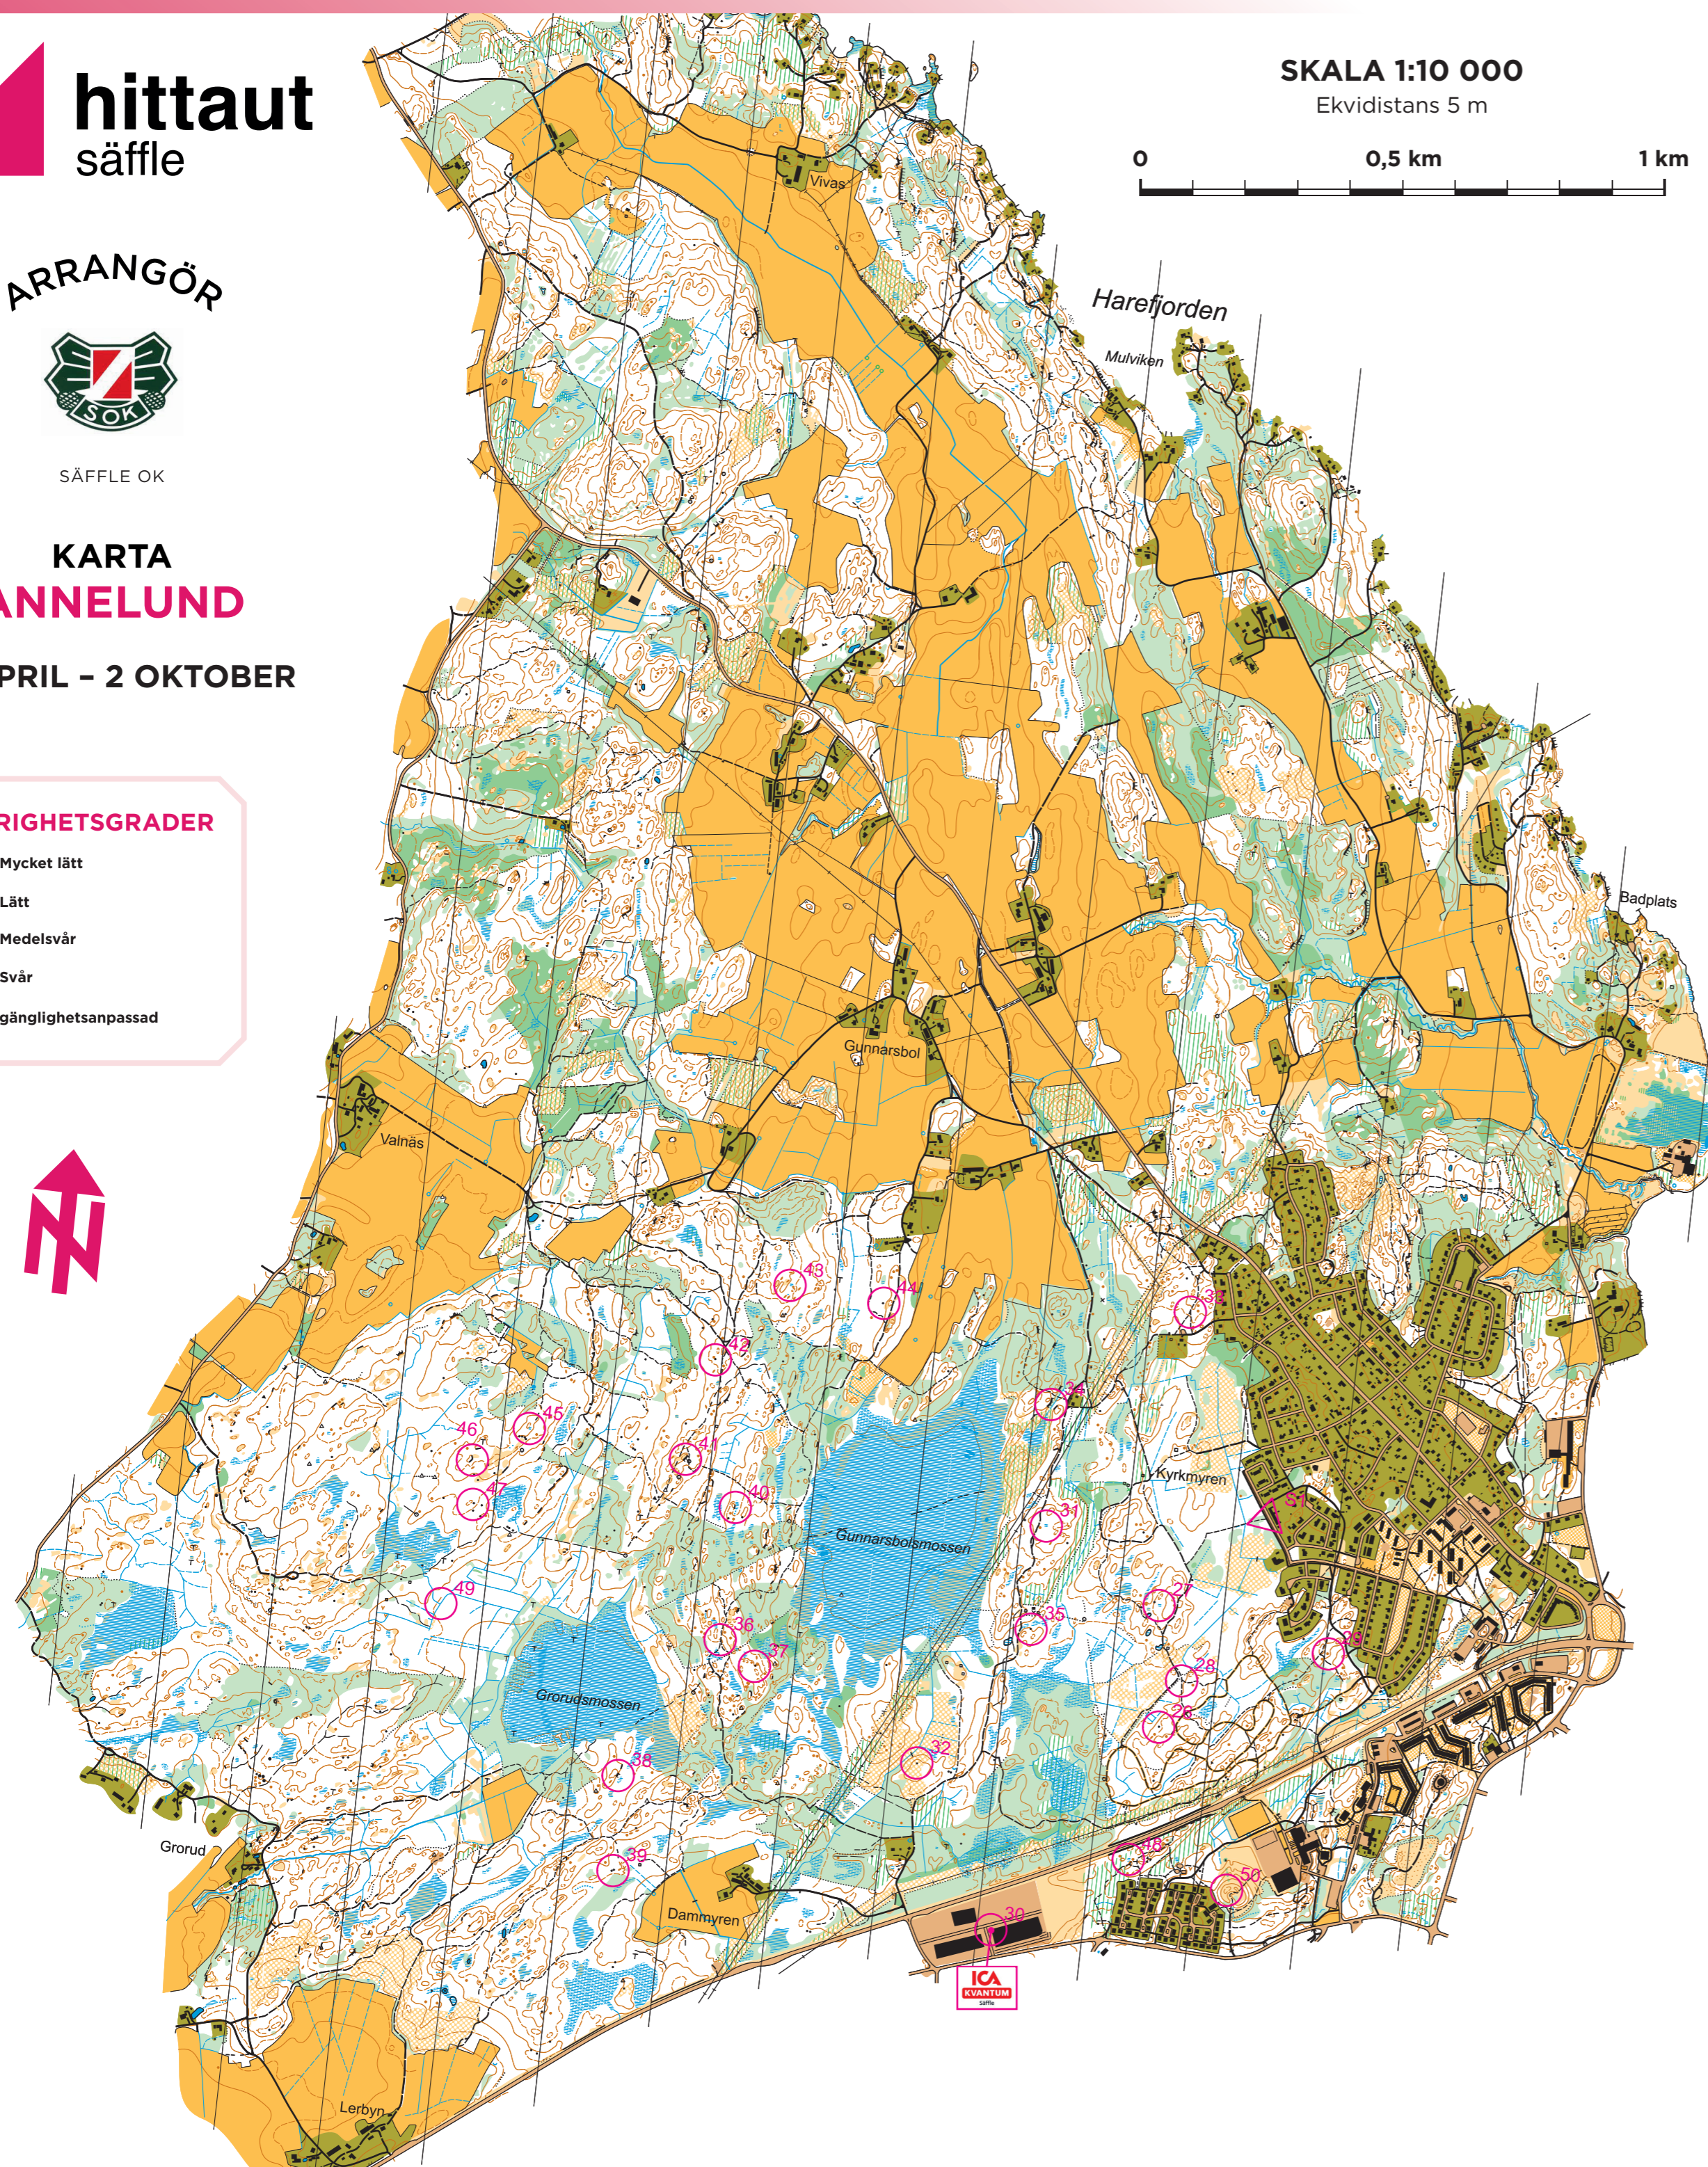

SVÄRIGHETSGRADER

- Grön Mycket lätt
- Blå Lätt
- Röd Medelsvår
- Svart Svår
- Tillgänglighetsanpassad

SKALA 1:10 000

Ekvidistans 5 m

VAD ÄR HITTAUT?

I 13 år har hittaut lockat tusentals deltagare att ta sig ut och leta checkpoints. Testa du också! På köpet upptäcker du din omgivning och får motion.

Till din hjälp har du en orienteringskarta på papper eller digitalt i appen/på hemsidan. Vid varje checkpoint finns en kod som du registrerar på ditt konto, med chans att vinna fina priser. Alla kan delta utifrån sina förutsättningar, dygnet runt under säsongen.

Hittaut ägs av Svenska Orienteringsförbundet och drivs ideellt av orienteringsklubbar på närmare 75 platser runt om i Sverige. Hittaut är gratis och aktiverar över 100 000 deltagare.

- > HELGAKTIVITET FÖR HELA FAMILJEN
- > SEMESTRA HEMMA MED HITTAUT
- > HITTAUT AKTIVERAR BÅDE KROPP OCH KNOPP!

GÅ, CYKLA
ELLER
SPRING!

LÄS MER PÅ
orientering.se/hittaut

@hittaut.nu

@hittaut_orientering

15 april - 2 oktober

LETA CHECKPOINTS OCH UPPTÄCK DIN NÄRMILJÖ!

Hittaut är en populär form av fysisk aktivitet där du med hjälp av karta letar checkpoints i din omgivning.

SÅ HÄR SER KARTAN UT!

GRATIS

Folksam

”Superbra initiativ! Har gjort hittaut både som löpträning, gått och cyklat som gravid och sen med barnvagn - funkare för alla!”

CHECKPOINTS

- > I mitten av varje ring på kartan finns en checkpoint. Den är markerad i terrängen med en aluminiumstolpe med rosa hittautdekal och en bokstavskod som du registrerar på ditt hittautkonto. Du kan registrera i kartvyn på hemsidan och i appen eller under "min sida" på hemsidan.
- > Det finns checkpoints i fyra olika svårighetsgrader.

UTLÄMNINGSSTÄLLEN

Här kan du hämta en ny karta:

- > Turistbyrån, Säffle
- > Apoteket Svanen, Stortorget
- > Team Sportia, Magasingsgatan 6
- > ICA Kvantum, Karlavagnsvägen 2
- > Säffle OK Klubbstuga, Granvägen 35
- > JLB-Bygghandel, Avelsäter 4