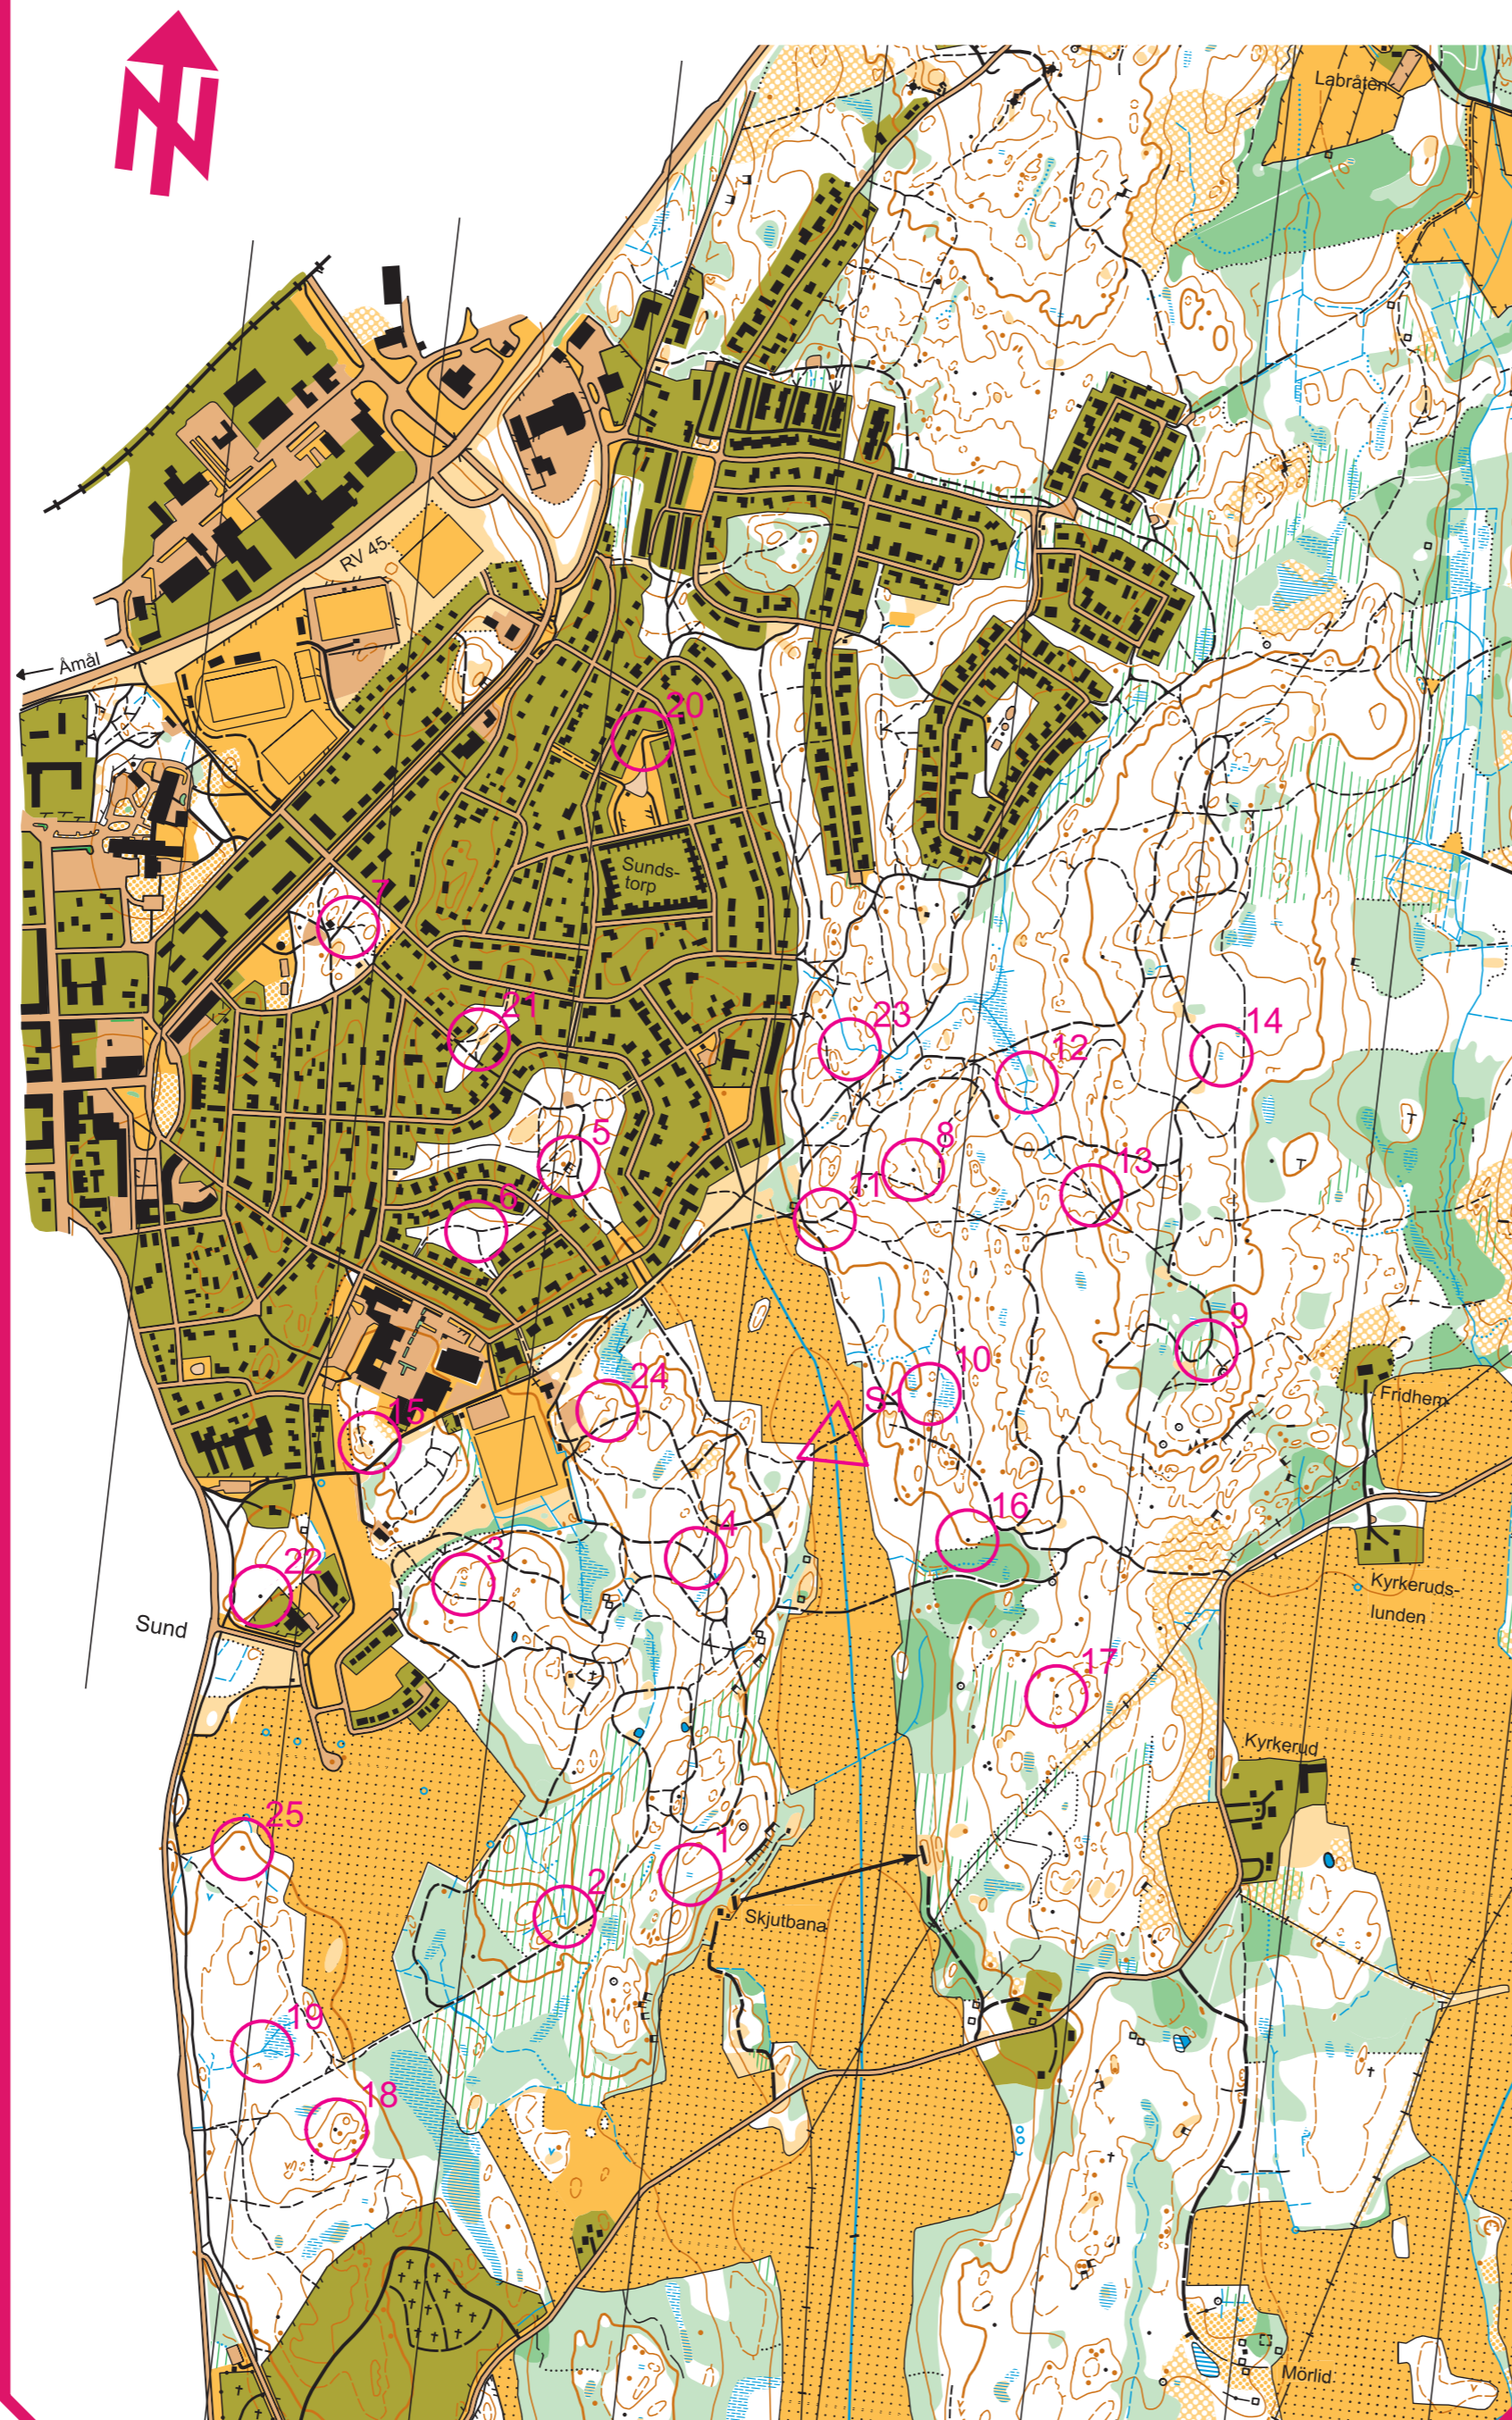

hittaut säfte

ARRANGÖR

SÄFFLE OK

15 APRIL - 2 OKTOBER

CHECKPOINTBESKRIVNING

NR	BESKRIVNING	SVÄRIGHET	KOD
1	Sankmarken	Röd	
2	Dikesförgreningen	Blå	
3	Sankmarken	Blå	
4	Stigförgreningen	Grön	
5	Branten	Blå	
6	Stigförgreningen	Grön	
7	Stigförgreningen	Grön	
8	Stenen Norra sidan	Röd	
9	Stigförgreningen	Grön	
10	Punkthöjden södra delen	Röd	
11	Stigförgreningen	Grön	
12	Dikeskorsningen	Blå	
13	Stigförgreningen	Blå	
14	Sankmarken Norra delen	Röd	
15	Stenen Norra sidan	Blå	
16	Stenen Östra sidan	Röd	
17	Stenen Norra sidan	Svart	
18	Stenen västra sidan	Röd	
19	Dikesförgreningen	Röd	
20	Cykelvägskröken	Grön	
21	Stigförgreningen	Grön	
22	Stenen Norra sidan	Blå	
23	Dikeskröken	Blå	
24	Sänkan	Blå	
25	Punkthöjden	Röd	
26	Stenen Norra sidan	Röd	
27	Sankmarken	Röd	
28	Stigförgreningen	Grön	
29	Punkthöjden	Blå	
30	Varuhuset NV hörnet	Grön	
31	Sankmarken	Blå	
32	Stenen Norra sidan	Röd	
33	Stigförgreningen	Grön	
34	Branten	Blå	
35	Stenen Norra sidan	Blå	
36	Stigförgreningen	Blå	
37	Stenen Norra sidan	Svart	
38	Branten	Svart	
39	Mellan stenarna	Svart	
40	Stenformationen	Röd	
41	Branten	Röd	
42	Stenen Södra sidan	Röd	
43	Sankmarken	Svart	
44	Stenen Norra sidan	Blå	
45	Sankmarken	Svart	
46	Stenformationen	Svart	
47	Stenen södra sidan	Svart	
48	Sankmarken	Blå	
49	Dikesförgreningen	Röd	
50	Höjden	Grön	

KARTA TEGNERSKOGEN

SKALA 1:10 000

Ekvidistans 5 m