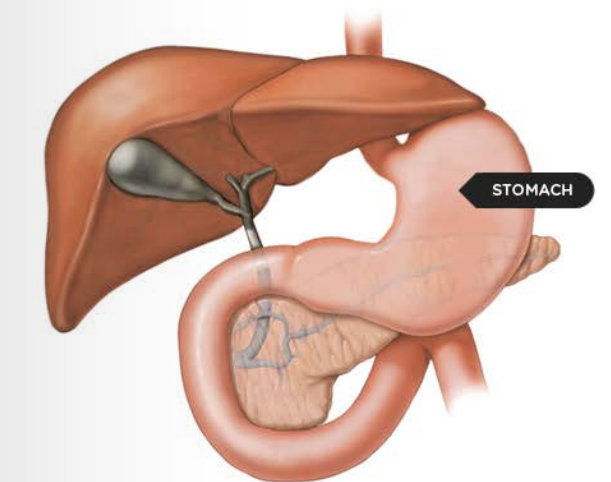

ANATOMI AF LEVER OG BUGSPYTKIRTEL

LIVER

STOMACH

PANCREAS

DUODENUM

TILBAGE TIL FORLØB

NÆSTE FAGTEKST ▶