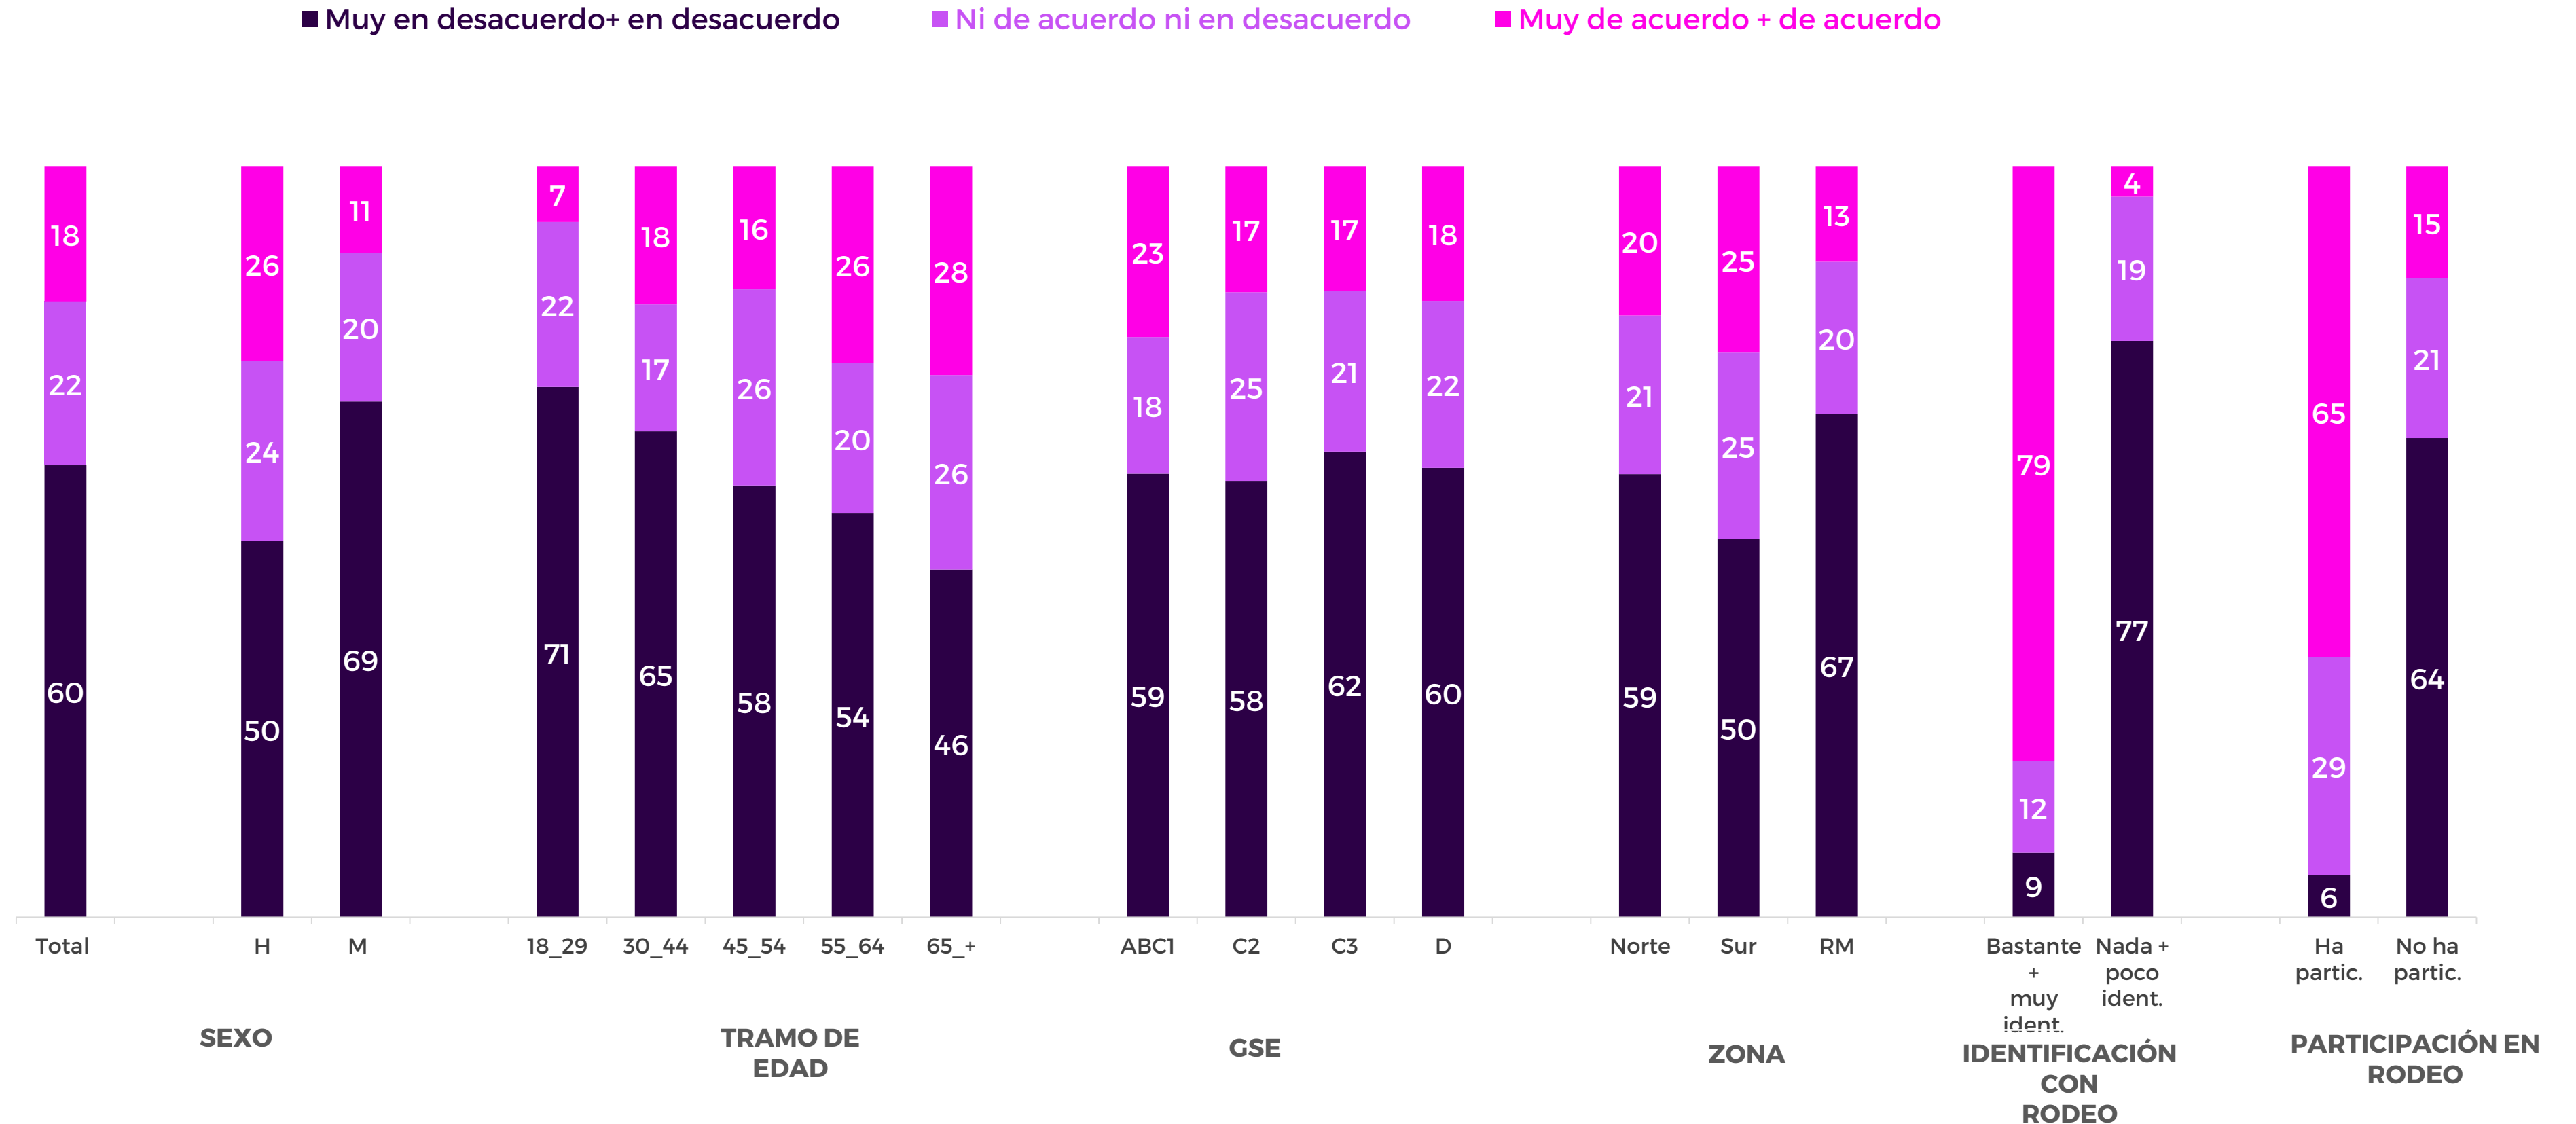

# METODOLOGÍA

Tipo de Estudio:	Cuantitativo, no probabilístico a través de la aplicación de encuestas autoadministradas mediante el uso de un panel certificado de acceso online.
Técnica de Muestreo:	<p>Muestreo aleatorio dentro del panel y estratificado por cuotas. El muestreo es una aproximación al método probabilístico, ya que toma una muestra aleatoria estratificada del panel online cuya distribución comporta ciertas desviaciones a la población.</p> <p>Los resultados son ponderados por zona, sexo, edad y nivel socioeconómico como forma de representar el universo real del país.</p>
Acerca del Panel Online:	Los paneles de acceso online son comunidades formadas por personas predispuestas a participar en estudios de mercado y opinión. Esta encuesta Critería está hecha sobre un panel cerrado que cumple con las especificaciones y características técnicas necesarias para este estudio.
Grupo objetivo:	Mujeres y Hombres de 18 o más años, de los niveles socioeconómicos ABCD, Residentes de todo el país.
Fecha de campo:	<b>Entre el 26 y 30 de agosto de 2022 a través de panel online.</b>
Muestra total:	1.000 casos

# IDENTIFICACIÓN CON EL RODEO COMO PRÁCTICA CHILENA

¿Qué tan identificado te sientes con el rodeo como práctica típica chilena?

■ % Nada+ poco identificado ■ % Algo identificado ■ % Bastante + muy identificado

Solo un 7% indica que ha participado como espectador del rodeo

# NIVEL DE ACUERDO CON LA EXISTENCIA DEL RODEO

¿Qué tan de acuerdo estás con que exista la práctica del rodeo?