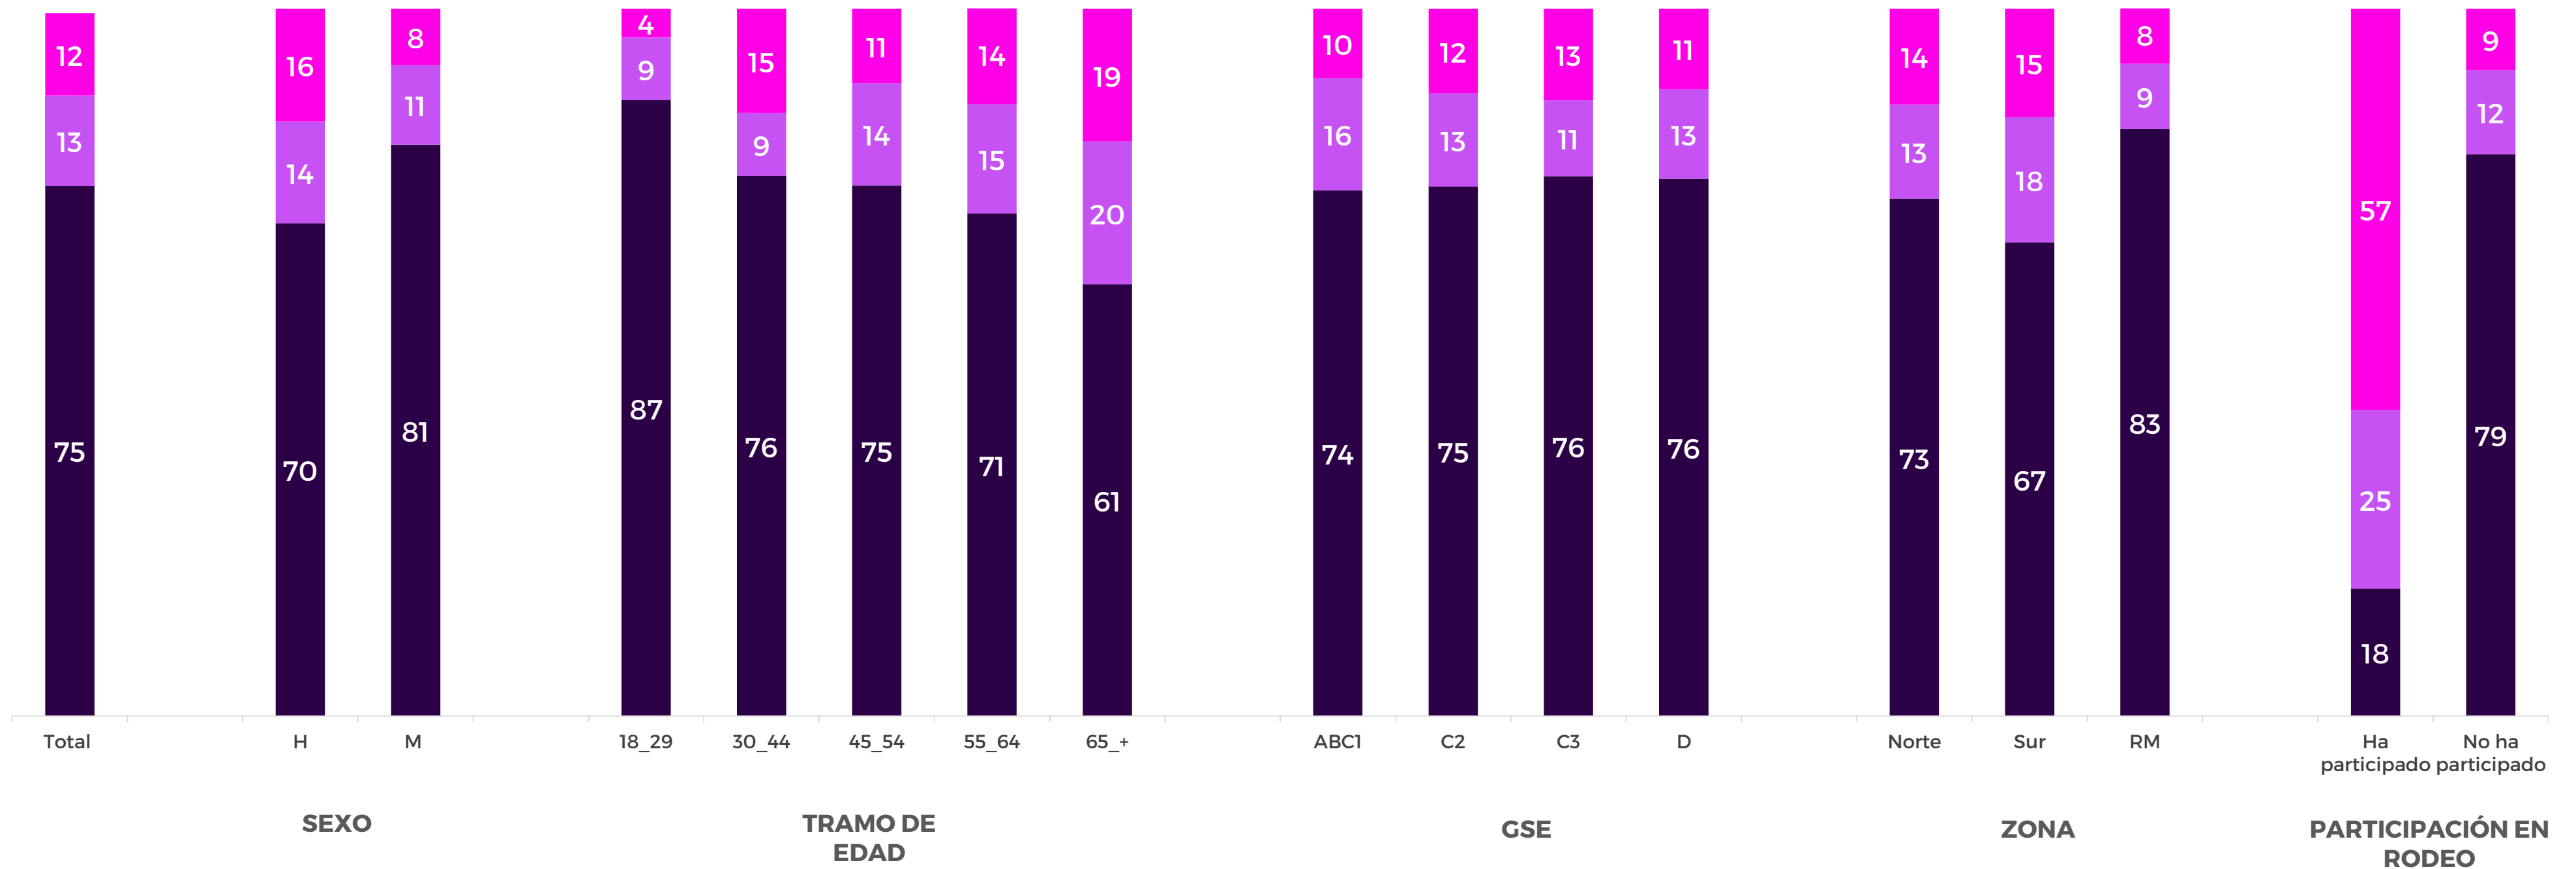

# METODOLOGÍA

Tipo de Estudio:	Cuantitativo, no probabilístico a través de la aplicación de encuestas autoadministradas mediante el uso de un panel certificado de acceso online.
Técnica de Muestreo:	<p>Muestreo aleatorio dentro del panel y estratificado por cuotas. El muestreo es una aproximación al método probabilístico, ya que toma una muestra aleatoria estratificada del panel online cuya distribución comporta ciertas desviaciones a la población.</p> <p>Los resultados son ponderados por zona, sexo, edad y nivel socioeconómico como forma de representar el universo real del país.</p>
Acerca del Panel Online:	Los paneles de acceso online son comunidades formadas por personas predispuestas a participar en estudios de mercado y opinión. Esta encuesta Critería está hecha sobre un panel cerrado que cumple con las especificaciones y características técnicas necesarias para este estudio.
Grupo objetivo:	Mujeres y Hombres de 18 o más años, de los niveles socioeconómicos ABCD, Residentes de todo el país.
Fecha de campo:	<b>Entre el 26 y 30 de agosto de 2022 a través de panel online.</b>
Muestra total:	1.000 casos

# IDENTIFICACIÓN CON EL RODEO COMO PRÁCTICA CHILENA

¿Qué tan identificado te sientes con el rodeo como práctica típica chilena?

■ % Nada+ poco identificado ■ % Algo identificado ■ % Bastante + muy identificado

Solo un 7% indica que ha participado como espectador del rodeo