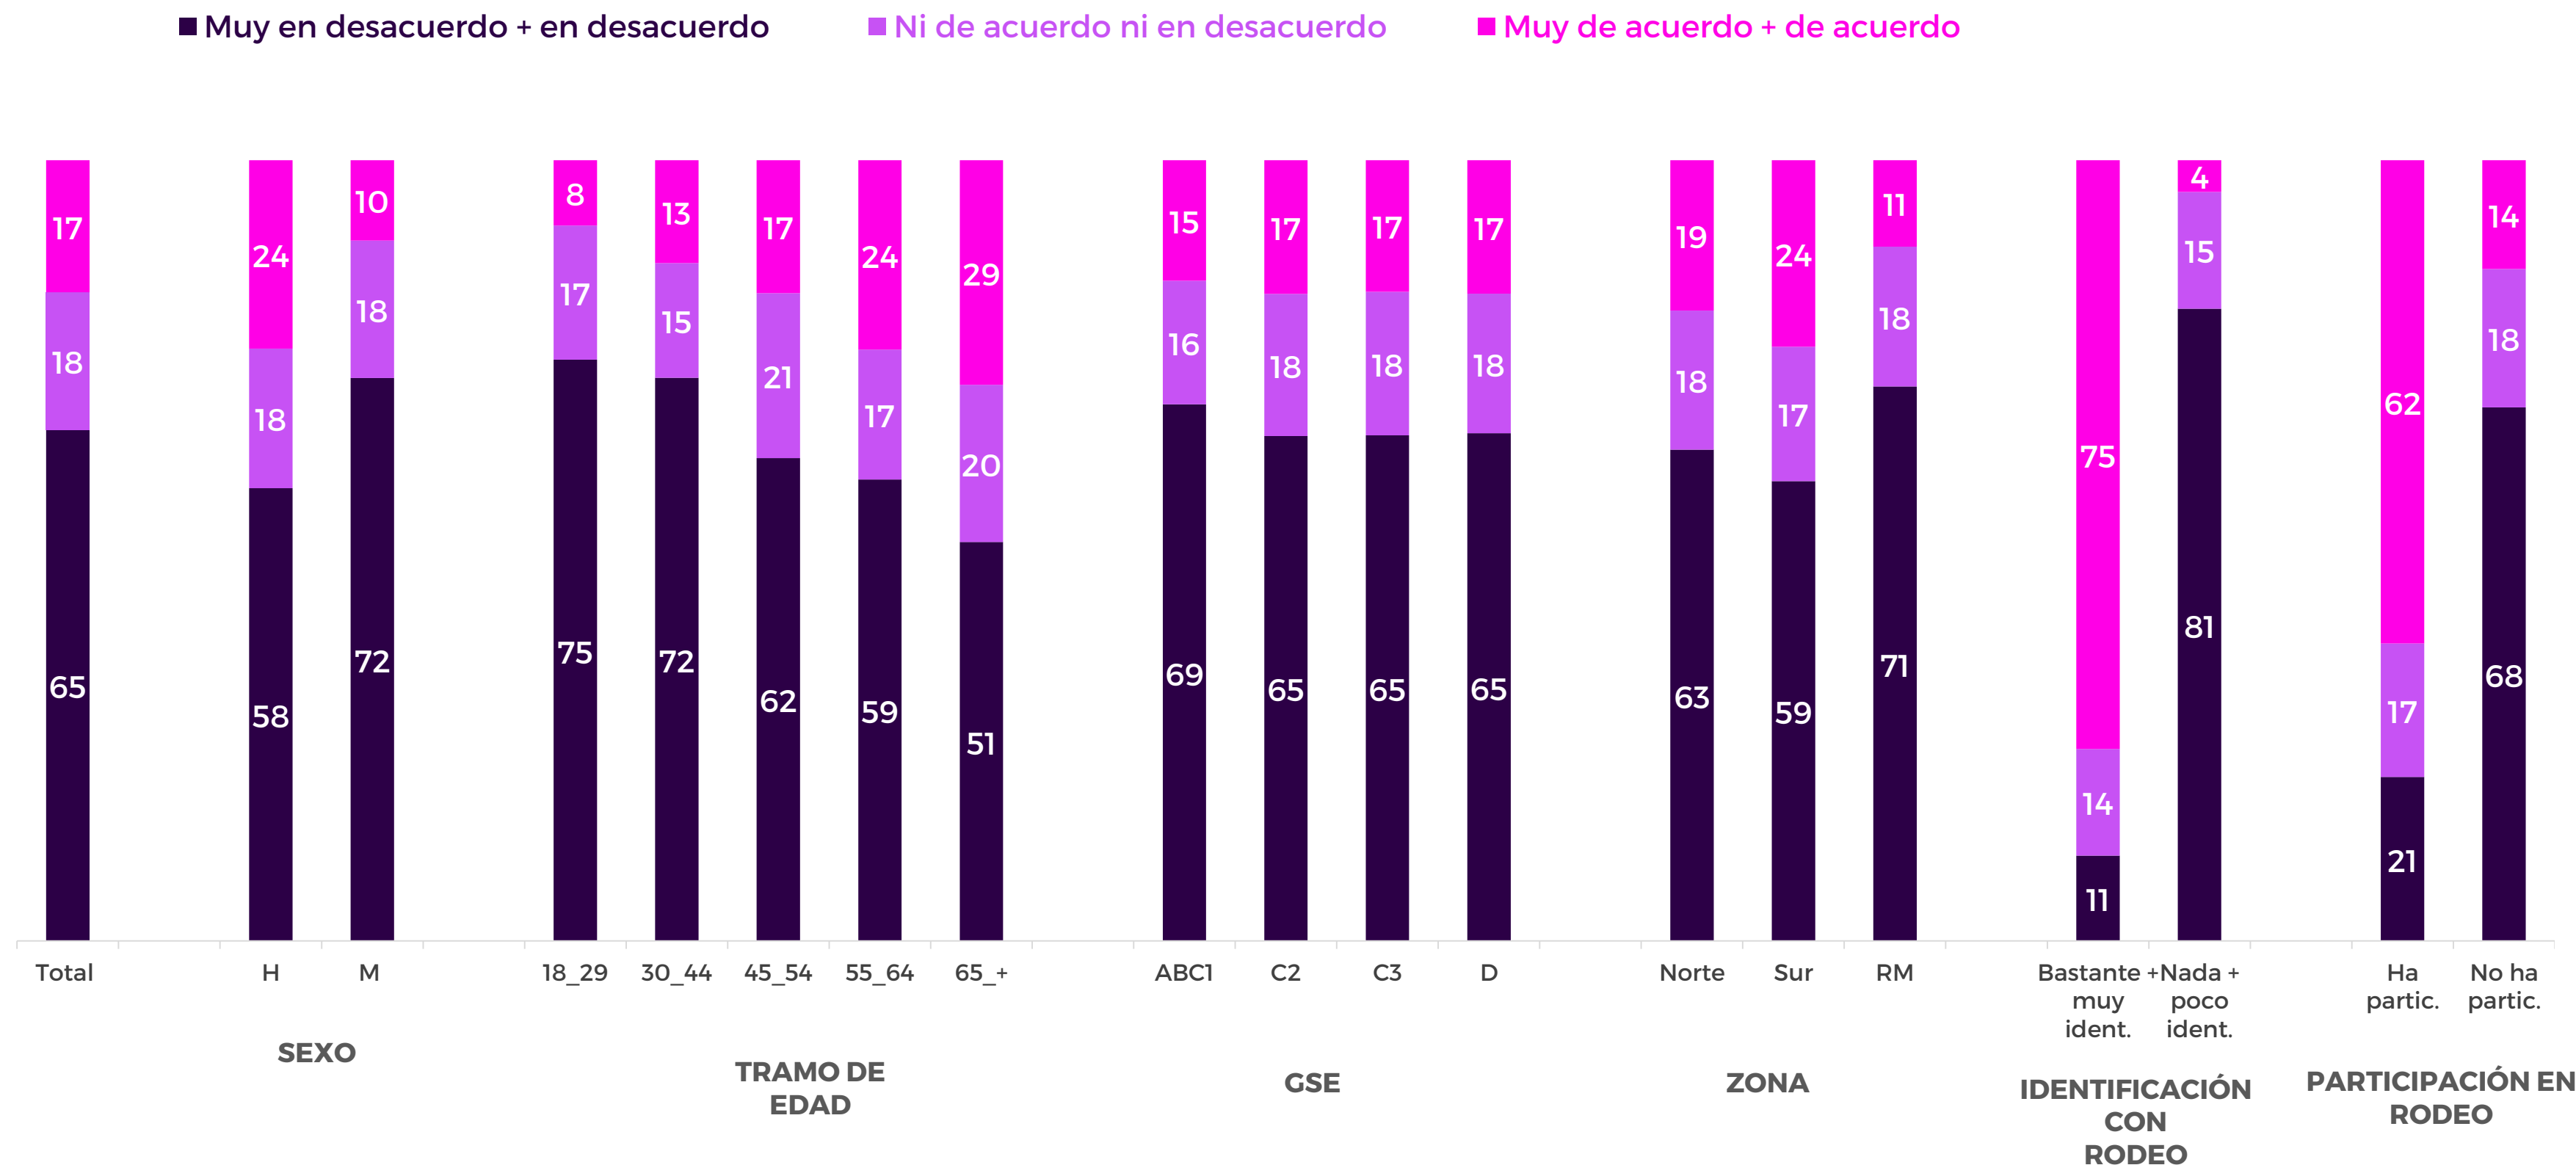

PERCEPCIONES SOBRE EL RODEO

¿Qué tan de acuerdo estás con las siguientes frases?

El rodeo debiera ser considerado como un deporte