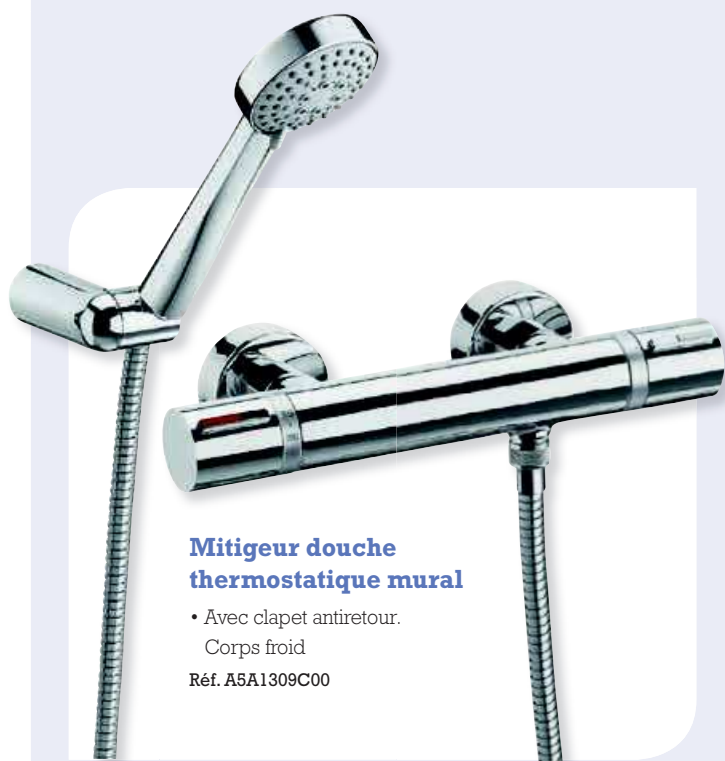

- Avec limiteur de débit sensitif (économie d'eau)
- Livré avec douchette à main Stella (Ø 100 mm, 3 jets), flexible 1,70 m et support mural articulé
- Cartouche céramique C3

**Mitigeur douche  
thermostatique mural**