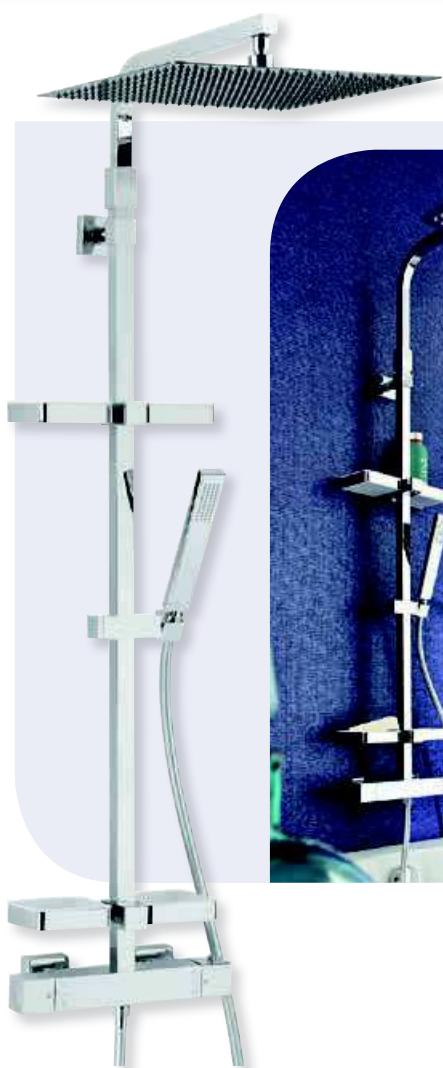

DÔME DE PLUIE TOUAREG

Le bien-être sous un véritable ciel de pluie.

Combiné de douche

- Pomme haute extralarge, extraplate 400 x 400 mm
- Crosse réglable en hauteur
- Douchette à main laiton 1 jet pluie avec système anticalcaire
- Mitigeur thermostatique - sécurité antibrûlure

Réf. 669600 000 00

DÔME DE PLUIE OPIUM

Combiné de douche

- Pomme haute extralarge, extraplate Ø 400 mm
- Crosse laiton chromée réglable en hauteur
- Douchette à main 3 jets avec système anticalcaire et modulateur de débit
- Mitigeur thermostatique - sécurité antibrûlure

Réf. 669500 000 00

PRODUIT

- Crosse réglable en hauteur
- 2 élégantes tablettes de rangement