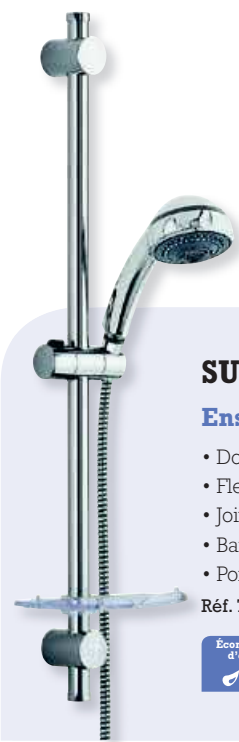

NEPTUNE

Ensemble de douche

- Douchette à main 3 jets avec système anticalcaire
- Flexible de douche Alumiflex 1,75 m
- Barre de douche Ø 25 mm longueur 780 mm
- Porte-savon

Réf. 982300 000 00

SUPER COBRA

Ensemble douche

- Douchette à main 3 jets avec système anticalcaire
- Flexible universel en PVC renforcé 1,75 m
- Joint réducteur de débit
- Barre de douche Ø 25 mm avec entraxe variable
- Porte-savon

Réf. 791100 000 00

ALUMIFLEX

Flexible de douche

- Flexible universel en PVC renforcé 1,75 m
- Effet métal satiné
- Avec écrou tournant

Réf. 897500 000 00