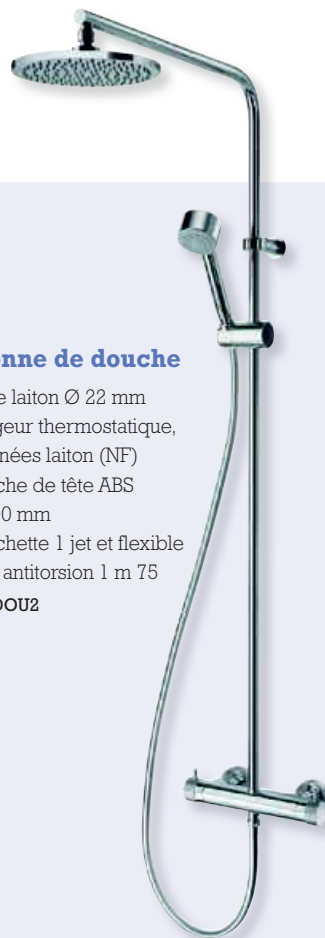

**Colonne de douche**

- Barre laiton Ø 22 mm
- Mitigeur thermostatique, poignées ABS (NF)
- Douche de tête ABS Ø 200 mm
- Douchette 1 jet et flexible lisse antitorsion 1 m 75

Réf. ADOU 1

**Colonne de douche**