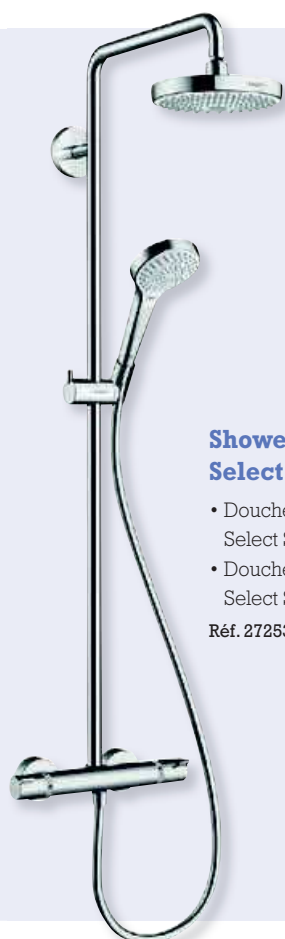

RAINDANCE SELECT

- Mitigeur thermostatique Ecostat Comfort
- Butée de confort à 40 °C
- Douchette Raindance Select S 120 3jet
- Disque de jet amovible pour le nettoyage

Showerpipe Raindance Select S 240 2jet

1. Douche de tête
     Raindance Select
     S 240 2jet
2. Réf. 27129000

Showerpipe Raindance Select S 240 1jet

1. Douche de tête
     Raindance Select
     S 240 1jet
2. Réf. 27115000

PRODUIT

- Bras de douche pivotant
- Changement de jet via le bouton Select

CROMA SELECT

- Mitigeur thermostatique Ecostat Comfort
- Butée de confort à 40 °C

Showerpipe Croma Select S 180 2jet

1. Douche de tête Croma
     Select S 180 1jet
   - Douchette Croma
     Select S Multi
2. Réf. 27253400

Showerpipe Croma Select E 180 2jet

1. Douche de tête Croma
     Select E 180 1jet
   - Douchette Croma
     Select E Multi
2. Réf. 27256400

PRODUIT

- Bras de douche pivotant
- Changement de jet via le bouton Select