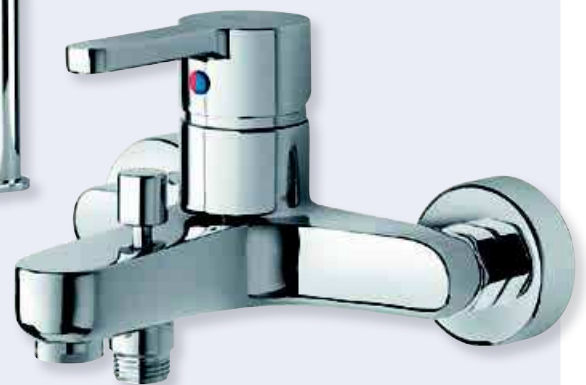

**Mitigeur lavabo**

- Ouverture de l'eau froide au centre. C3
- Réf. AD21

**Mitigeur lavabo haut**

- Hauteur sous bec 252 mm
  - Existe en bec long
- Réf. AD23

**Mitigeur douche mural**

- Entraxe 150 mm (± 20 mm)
- Réf. AD25