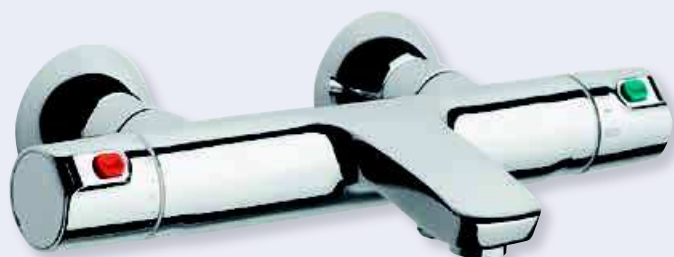

**Mitigeur bain-douche
thermostatique mural**

- Inverseur-régulateur de débit

Réf. A5A1118C0F