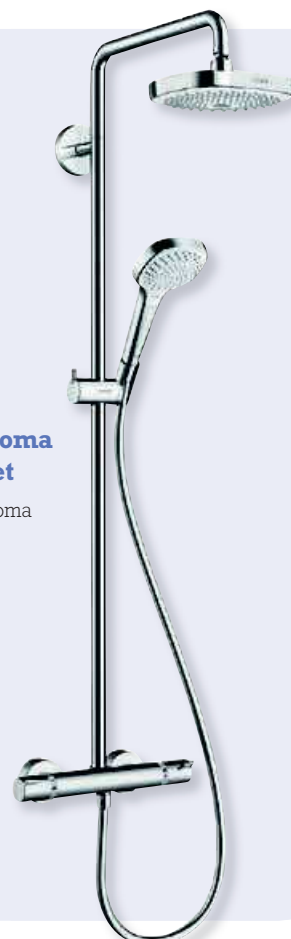

PRODUIT

- Bras de douche pivotant
- Changement de jet via le bouton Select