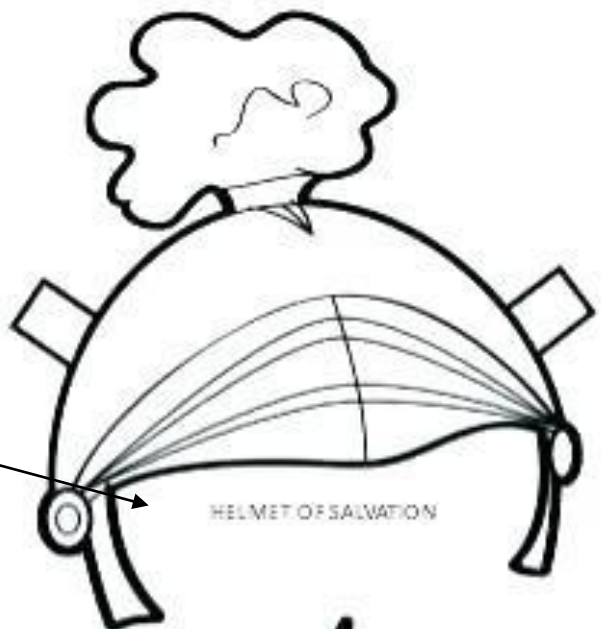

Εδώ κολλώ
φωτογραφία
μου ή
χρωματίζω το
πρόσωπό μου.

SWORD OF
THE SPIRIT

TRUTH

SHIELD OF FAITH
(Note: Glue two
ends of a 1 cm strip
of paper to the
back of the shield
to slip the shield
over the hand.)

BREASTPLATE OF
RIGHTEOUSNESS