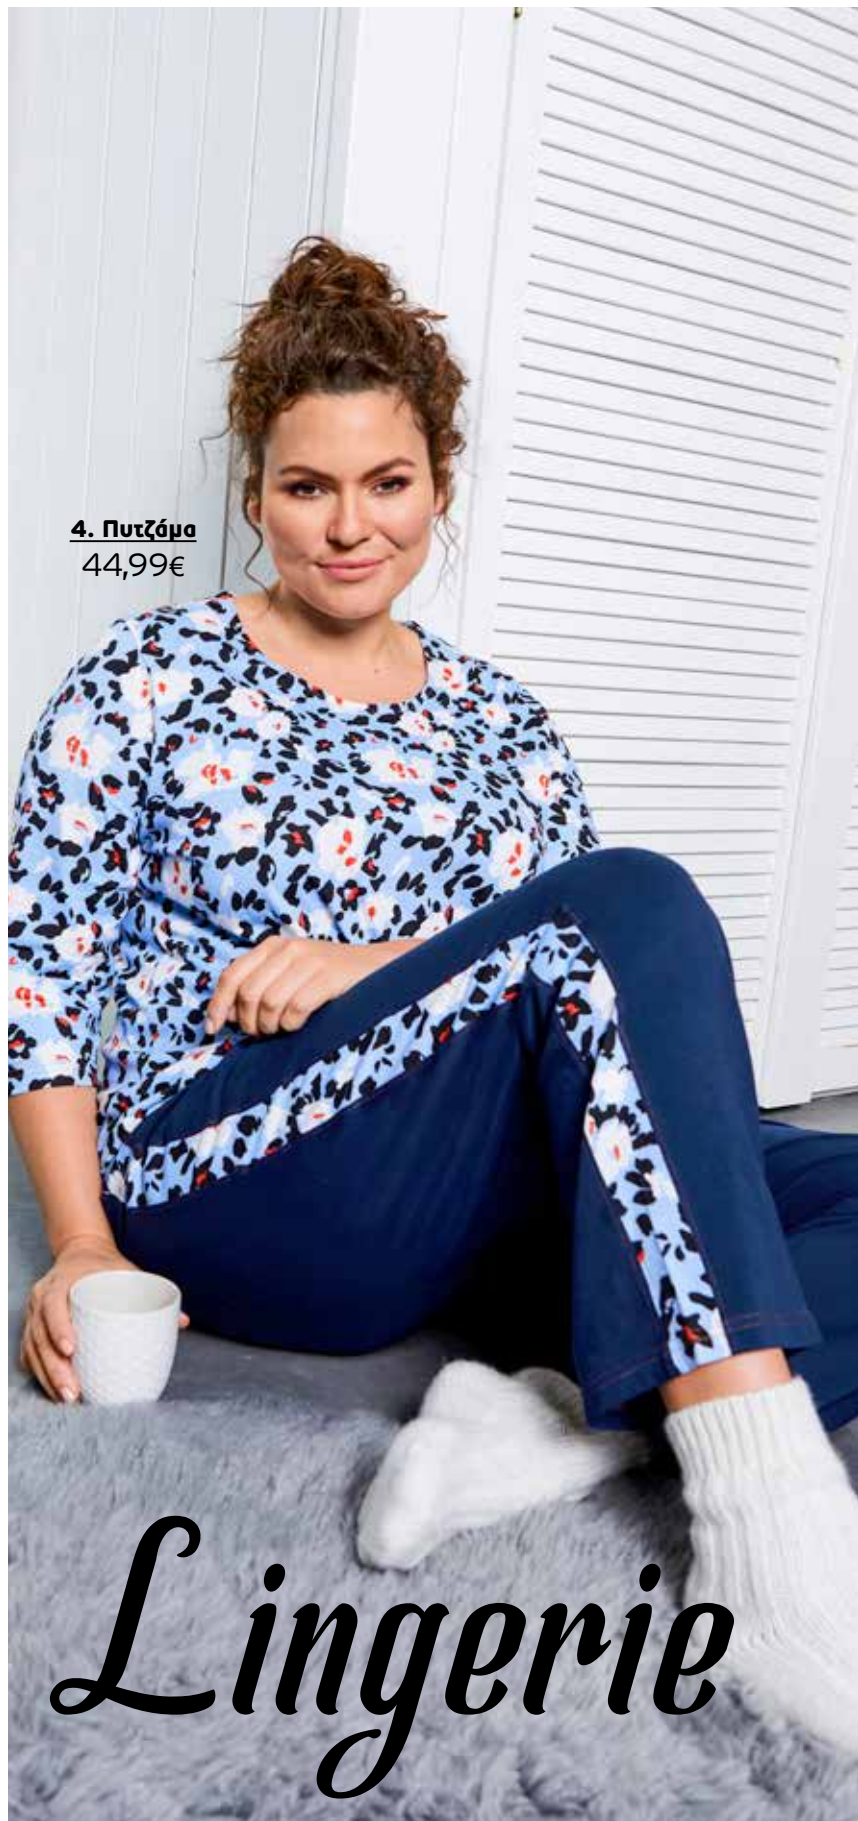

**3. Νυχτικιές
2τμχ**
44,99€

4. Πυτζάμα
44,99€

Lingerie