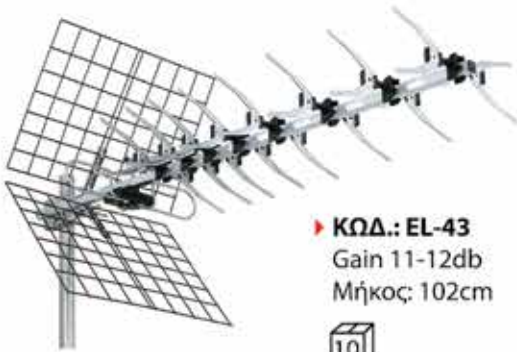

▶ ΚΩΔ.: GT-40
Gain 10-11db
Μήκος: 63cm
10

▶ ΚΩΔ.: DA-270A
Gain 12db
Μήκος: 86cm
10

▶ ΚΩΔ.: WC-100
Gain 11-12db
Μήκος: 100cm
5

▶ ΚΩΔ.: UHF070
Gain 10-16db
Μήκος: 84cm
10

◀ ΚΕΡΑΙΕΣ ΕΞΩΤΕΡΙΚΕΣ UHF

▶ ΚΩΔ.: UHF262 MAGIC
Gain 10-16db
Μήκος: 106cm

▶ ΚΩΔ.: GT-100
Gain 11-12db
Μήκος: 127cm

▶ ΚΩΔ.: EL-43
Gain 11-12db
Μήκος: 102cm

▶ ΚΩΔ.: GT-200
Gain 14-16db
Μήκος: 187cm

▶ ΚΩΔ.: EL-91
Gain 14-16db
Μήκος: 187cm

▶ ΚΩΔ.: UHF160
Gain 19db
Μήκος: 158cm

ΚΕΡΑΙΕΣ ΕΞΩΤΕΡΙΚΕΣ ΠΛΕΓΜΑ

▶ ΚΩΔ.: FIL-LTE50 EXT/2L
ΦΙΛΤΡΟ LTE 5G
5-690MHz
TECATEL

▶ ΚΩΔ.: FILTER/5G OUT.
ΦΙΛΤΡΟ LTE 5G
5-686MHz
JAGER

◀ ΚΕΡΑΙΕΣ ΕΣΩΤΕΡΙΚΕΣ

▶ ΚΩΔ.: WA467
ΜΕ ΕΝΙΣΧΥΤΗ
Gain 36db
JAGER

▶ ΚΩΔ.: DVB-T8275A
Gain 4-6db
JAGER