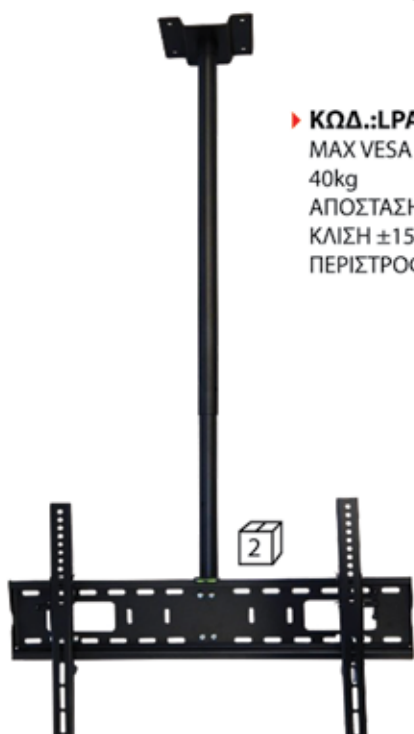

► **ΚΩΔ.: LCD-9 30"-64"**
MAX VESA 600x400
50kg
ΑΠΟΣΤΑΣΗ ΑΠΟ ΤΗΝ ΟΡΟΦΗ 860-1500mm
ΚΛΙΣΗ ±30°