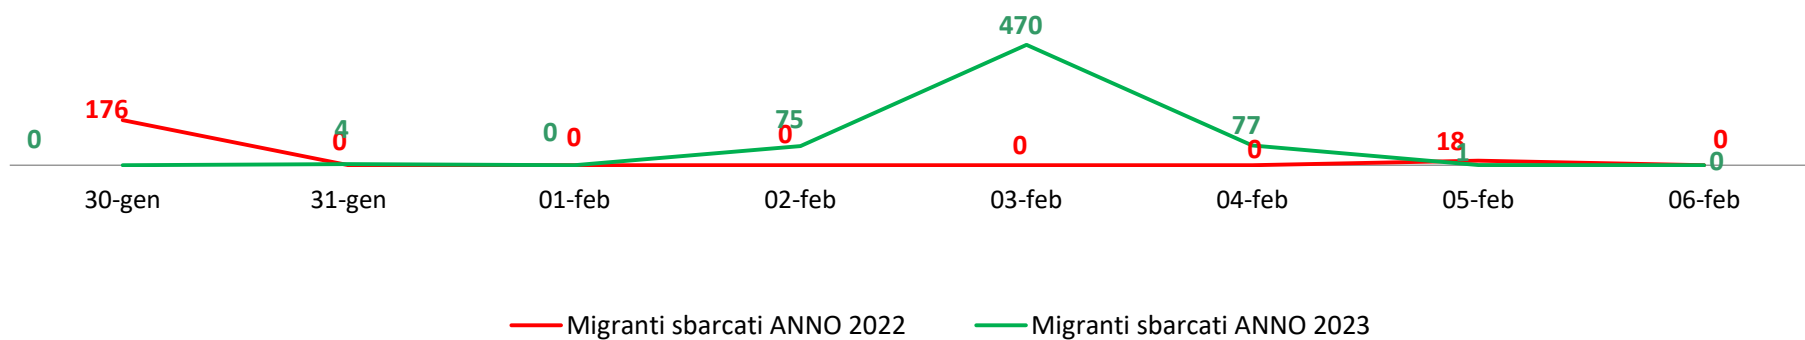

Il grafico illustra la situazione relativa al numero dei migranti sbarcati a decorrere dal 1 gennaio 2023 al 6 febbraio 2023* comparati con i dati riferiti allo stesso periodo degli anni 2021 e 2022

*I dati si riferiscono agli eventi di sbarco rilevati entro le ore 8:00 del giorno di riferimento.

Fonte: Dipartimento della Pubblica sicurezza. I dati sono suscettibili di successivo consolidamento.

Migranti sbarcati* - confronto corrispondente periodo anno precedente

*I dati si riferiscono agli eventi di sbarco rilevati entro le ore 8:00 del giorno di riferimento

Fonte: Dipartimento della Pubblica sicurezza. I dati sono suscettibili di successivo consolidamento.

Migranti sbarcati per giorno al 6 Febbraio 2023* - mese di Febbraio

*I dati si riferiscono agli eventi di sbarco rilevati entro le ore 8:00 del giorno di riferimento
Fonte: Dipartimento della Pubblica sicurezza. I dati sono suscettibili di successivo consolidamento.

Comparazione migranti sbarcati negli anni 2021/2022/2023

2021:67.477

2022:105.129

2023:5.586*

Fonte: Dipartimento della Pubblica sicurezza. I dati sono suscettibili di successivo consolidamento.

| Nazionalità dichiarate al momento dello sbarco anno 2023 (aggiornato al 6 febbraio 2023) | |
|---------------------------------------------------------------------------------------------|--------------|
| Costa d'Avorio | 914 |
| Guinea | 750 |
| Pakistan | 414 |
| Tunisia | 374 |
| Egitto | 359 |
| Afghanistan | 334 |
| Siria | 253 |
| Eritrea | 236 |
| Bangladesh | 232 |
| Camerun | 218 |
| altre* | 1.502 |
| Totale** | 5.586 |