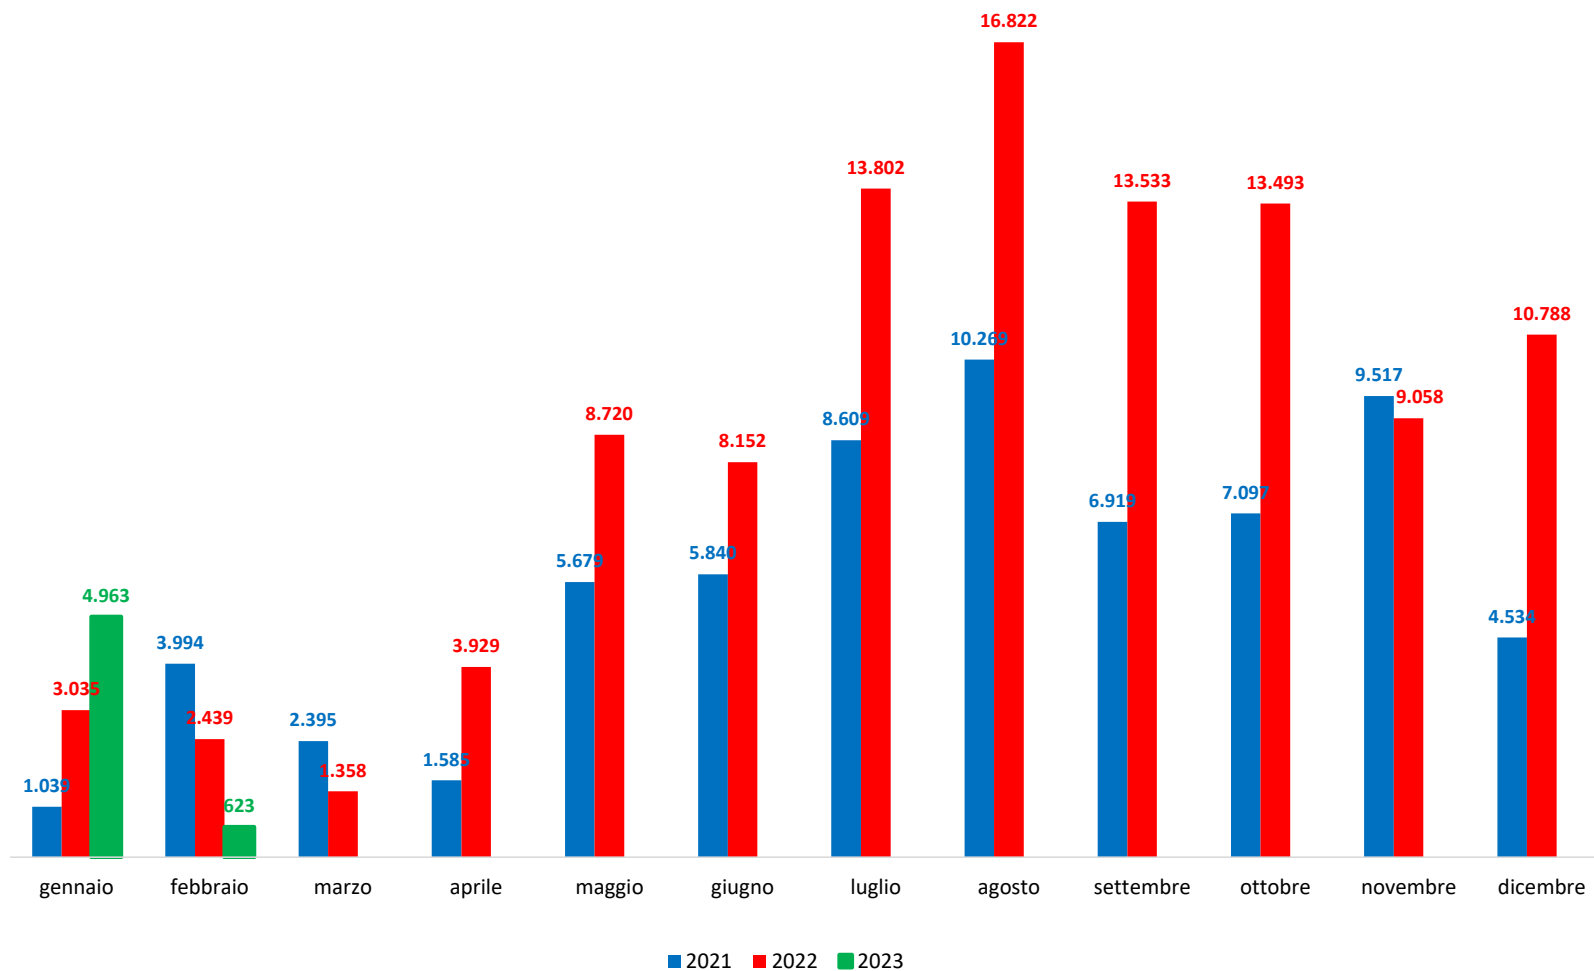

Il grafico illustra la situazione relativa al numero dei migranti sbarcati a decorrere dal 1 gennaio 2023 al 6 febbraio 2023* comparati con i dati riferiti allo stesso periodo degli anni 2021 e 2022

*I dati si riferiscono agli eventi di sbarco rilevati entro le ore 8:00 del giorno di riferimento.

Fonte: Dipartimento della Pubblica sicurezza. I dati sono suscettibili di successivo consolidamento.

Migranti sbarcati* - confronto corrispondente periodo anno precedente

*I dati si riferiscono agli eventi di sbarco rilevati entro le ore 8:00 del giorno di riferimento

Fonte: Dipartimento della Pubblica sicurezza. I dati sono suscettibili di successivo consolidamento.

Migranti sbarcati per giorno al 6 Febbraio 2023* - mese di Febbraio

*I dati si riferiscono agli eventi di sbarco rilevati entro le ore 8:00 del giorno di riferimento
Fonte: Dipartimento della Pubblica sicurezza. I dati sono suscettibili di successivo consolidamento.

Comparazione migranti sbarcati negli anni 2021/2022/2023

2021:67.477

2022:105.129

2023:5.586*

Fonte: Dipartimento della Pubblica sicurezza. I dati sono suscettibili di successivo consolidamento.

| Nazionalità dichiarate al momento dello sbarco anno 2023 (aggiornato al 6 febbraio 2023) | |
|---------------------------------------------------------------------------------------------|--------------|
| Costa d'Avorio | 914 |
| Guinea | 750 |
| Pakistan | 414 |
| Tunisia | 374 |
| Egitto | 359 |
| Afghanistan | 334 |
| Siria | 253 |
| Eritrea | 236 |
| Bangladesh | 232 |
| Camerun | 218 |
| altre* | 1.502 |
| Totale** | 5.586 |