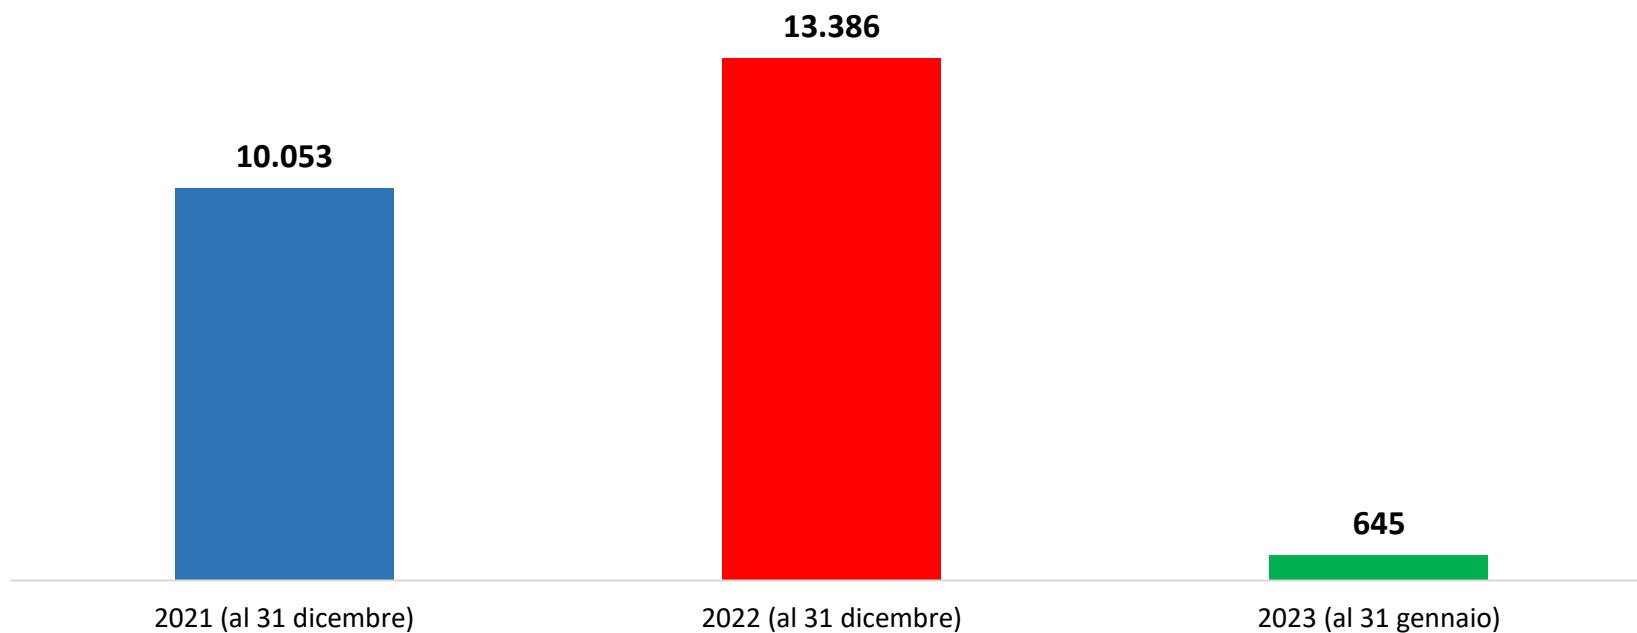

Il grafico illustra la situazione relativa al numero dei migranti sbarcati a decorrere dal 1 gennaio 2023 al 6 febbraio 2023* comparati con i dati riferiti allo stesso periodo degli anni 2021 e 2022

*I dati si riferiscono agli eventi di sbarco rilevati entro le ore 8:00 del giorno di riferimento.

Comparazione migranti sbarcati negli anni 2021/2022/2023

2021:67.477

2022:105.129

2023:5.586*

Fonte: Dipartimento della Pubblica sicurezza. I dati sono suscettibili di successivo consolidamento.

| Nazionalità dichiarate al momento dello sbarco anno 2023 (aggiornato al 6 febbraio 2023) | |
|---------------------------------------------------------------------------------------------|--------------|
| Costa d'Avorio | 914 |
| Guinea | 750 |
| Pakistan | 414 |
| Tunisia | 374 |
| Egitto | 359 |
| Afghanistan | 334 |
| Siria | 253 |
| Eritrea | 236 |
| Bangladesh | 232 |
| Camerun | 218 |
| altre* | 1.502 |
| Totale** | 5.586 |

*il dato potrebbe ricomprendere immigrati per i quali sono ancora in corso le attività di identificazione.

**I dati si riferiscono agli eventi di sbarco rilevati entro le ore 8:00 del giorno di riferimento.

Fonte: Dipartimento della Pubblica sicurezza. I dati sono suscettibili di successivo consolidamento.

Minori stranieri non accompagnati sbarcati:

Anno 2021: 10.053

Anno 2022: 13.386

Anno 2023: 645

Fonte: Dipartimento della Pubblica sicurezza. I dati sono suscettibili di successivo consolidamento.