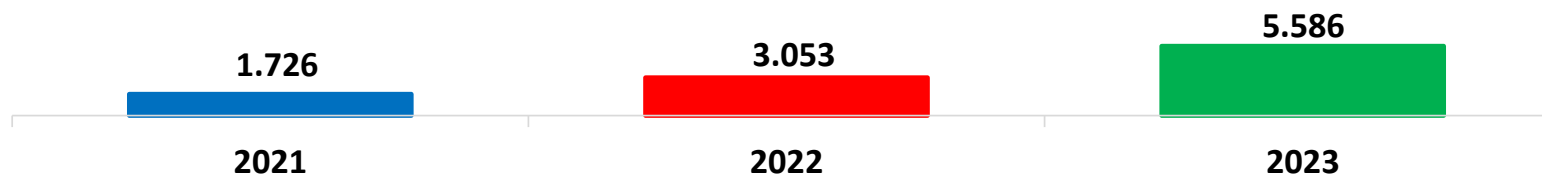

Il grafico illustra la situazione relativa al numero dei migranti sbarcati a decorrere dal 1 gennaio 2023 al 6 febbraio 2023* comparati con i dati riferiti allo stesso periodo degli anni 2021 e 2022

*I dati si riferiscono agli eventi di sbarco rilevati entro le ore 8:00 del giorno di riferimento.

Fonte: Dipartimento della Pubblica sicurezza. I dati sono suscettibili di successivo consolidamento.

Migranti sbarcati* - confronto corrispondente periodo anno precedente

*I dati si riferiscono agli eventi di sbarco rilevati entro le ore 8:00 del giorno di riferimento

Fonte: Dipartimento della Pubblica sicurezza. I dati sono suscettibili di successivo consolidamento.

Migranti sbarcati per giorno al 6 Febbraio 2023* - mese di Febbraio

*I dati si riferiscono agli eventi di sbarco rilevati entro le ore 8:00 del giorno di riferimento
Fonte: Dipartimento della Pubblica sicurezza. I dati sono suscettibili di successivo consolidamento.