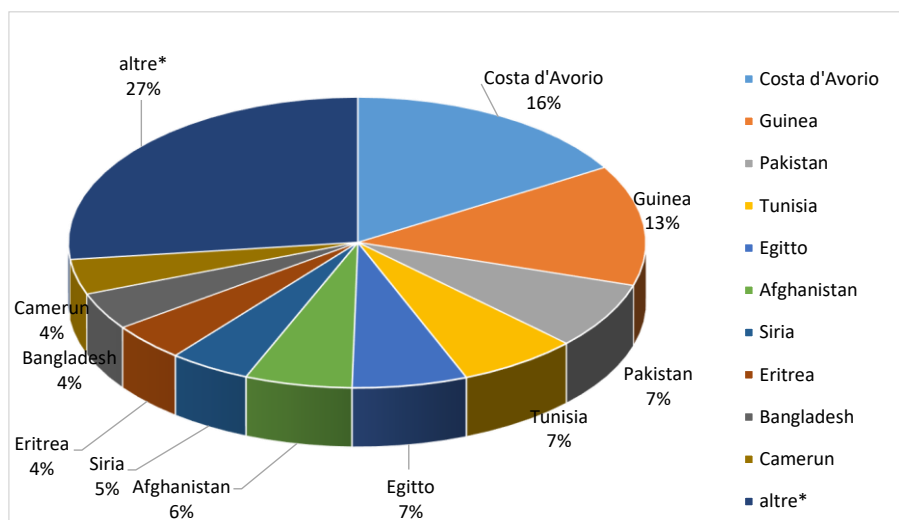

Nazionalità dichiarate al momento dello sbarco anno 2023 (aggiornato al 6 febbraio 2023)	
Costa d'Avorio	914
Guinea	750
Pakistan	414
Tunisia	374
Egitto	359
Afghanistan	334
Siria	253
Eritrea	236
Bangladesh	232
Camerun	218
altre*	1.502
Totale**	5.586

*il dato potrebbe ricomprendere immigrati per i quali sono ancora in corso le attività di identificazione.

**I dati si riferiscono agli eventi di sbarco rilevati entro le ore 8:00 del giorno di riferimento.

Fonte: Dipartimento della Pubblica sicurezza. I dati sono suscettibili di successivo consolidamento.