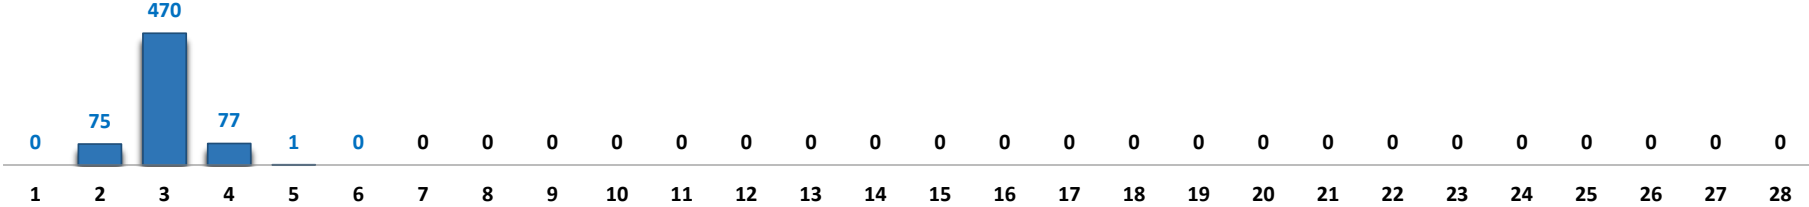

Il grafico illustra la situazione relativa al numero dei migranti sbarcati a decorrere dal 1 gennaio 2023 al 6 febbraio 2023* comparati con i dati riferiti allo stesso periodo degli anni 2021 e 2022

*I dati si riferiscono agli eventi di sbarco rilevati entro le ore 8:00 del giorno di riferimento.

Fonte: Dipartimento della Pubblica sicurezza. I dati sono suscettibili di successivo consolidamento.

Migranti sbarcati* - confronto corrispondente periodo anno precedente

*I dati si riferiscono agli eventi di sbarco rilevati entro le ore 8:00 del giorno di riferimento

Fonte: Dipartimento della Pubblica sicurezza. I dati sono suscettibili di successivo consolidamento.

Migranti sbarcati per giorno al 6 Febbraio 2023* - mese di Febbraio

*I dati si riferiscono agli eventi di sbarco rilevati entro le ore 8:00 del giorno di riferimento
Fonte: Dipartimento della Pubblica sicurezza. I dati sono suscettibili di successivo consolidamento.

Comparazione migranti sbarcati negli anni 2021/2022/2023

2021:67.477

2022:105.129

2023:5.586*

Fonte: Dipartimento della Pubblica sicurezza. I dati sono suscettibili di successivo consolidamento.

| Nazionalità dichiarate al momento dello sbarco anno 2023 (aggiornato al 6 febbraio 2023) | |
|---------------------------------------------------------------------------------------------|--------------|
| Costa d'Avorio | 914 |
| Guinea | 750 |
| Pakistan | 414 |
| Tunisia | 374 |
| Egitto | 359 |
| Afghanistan | 334 |
| Siria | 253 |
| Eritrea | 236 |
| Bangladesh | 232 |
| Camerun | 218 |
| altre* | 1.502 |
| Totale** | 5.586 |