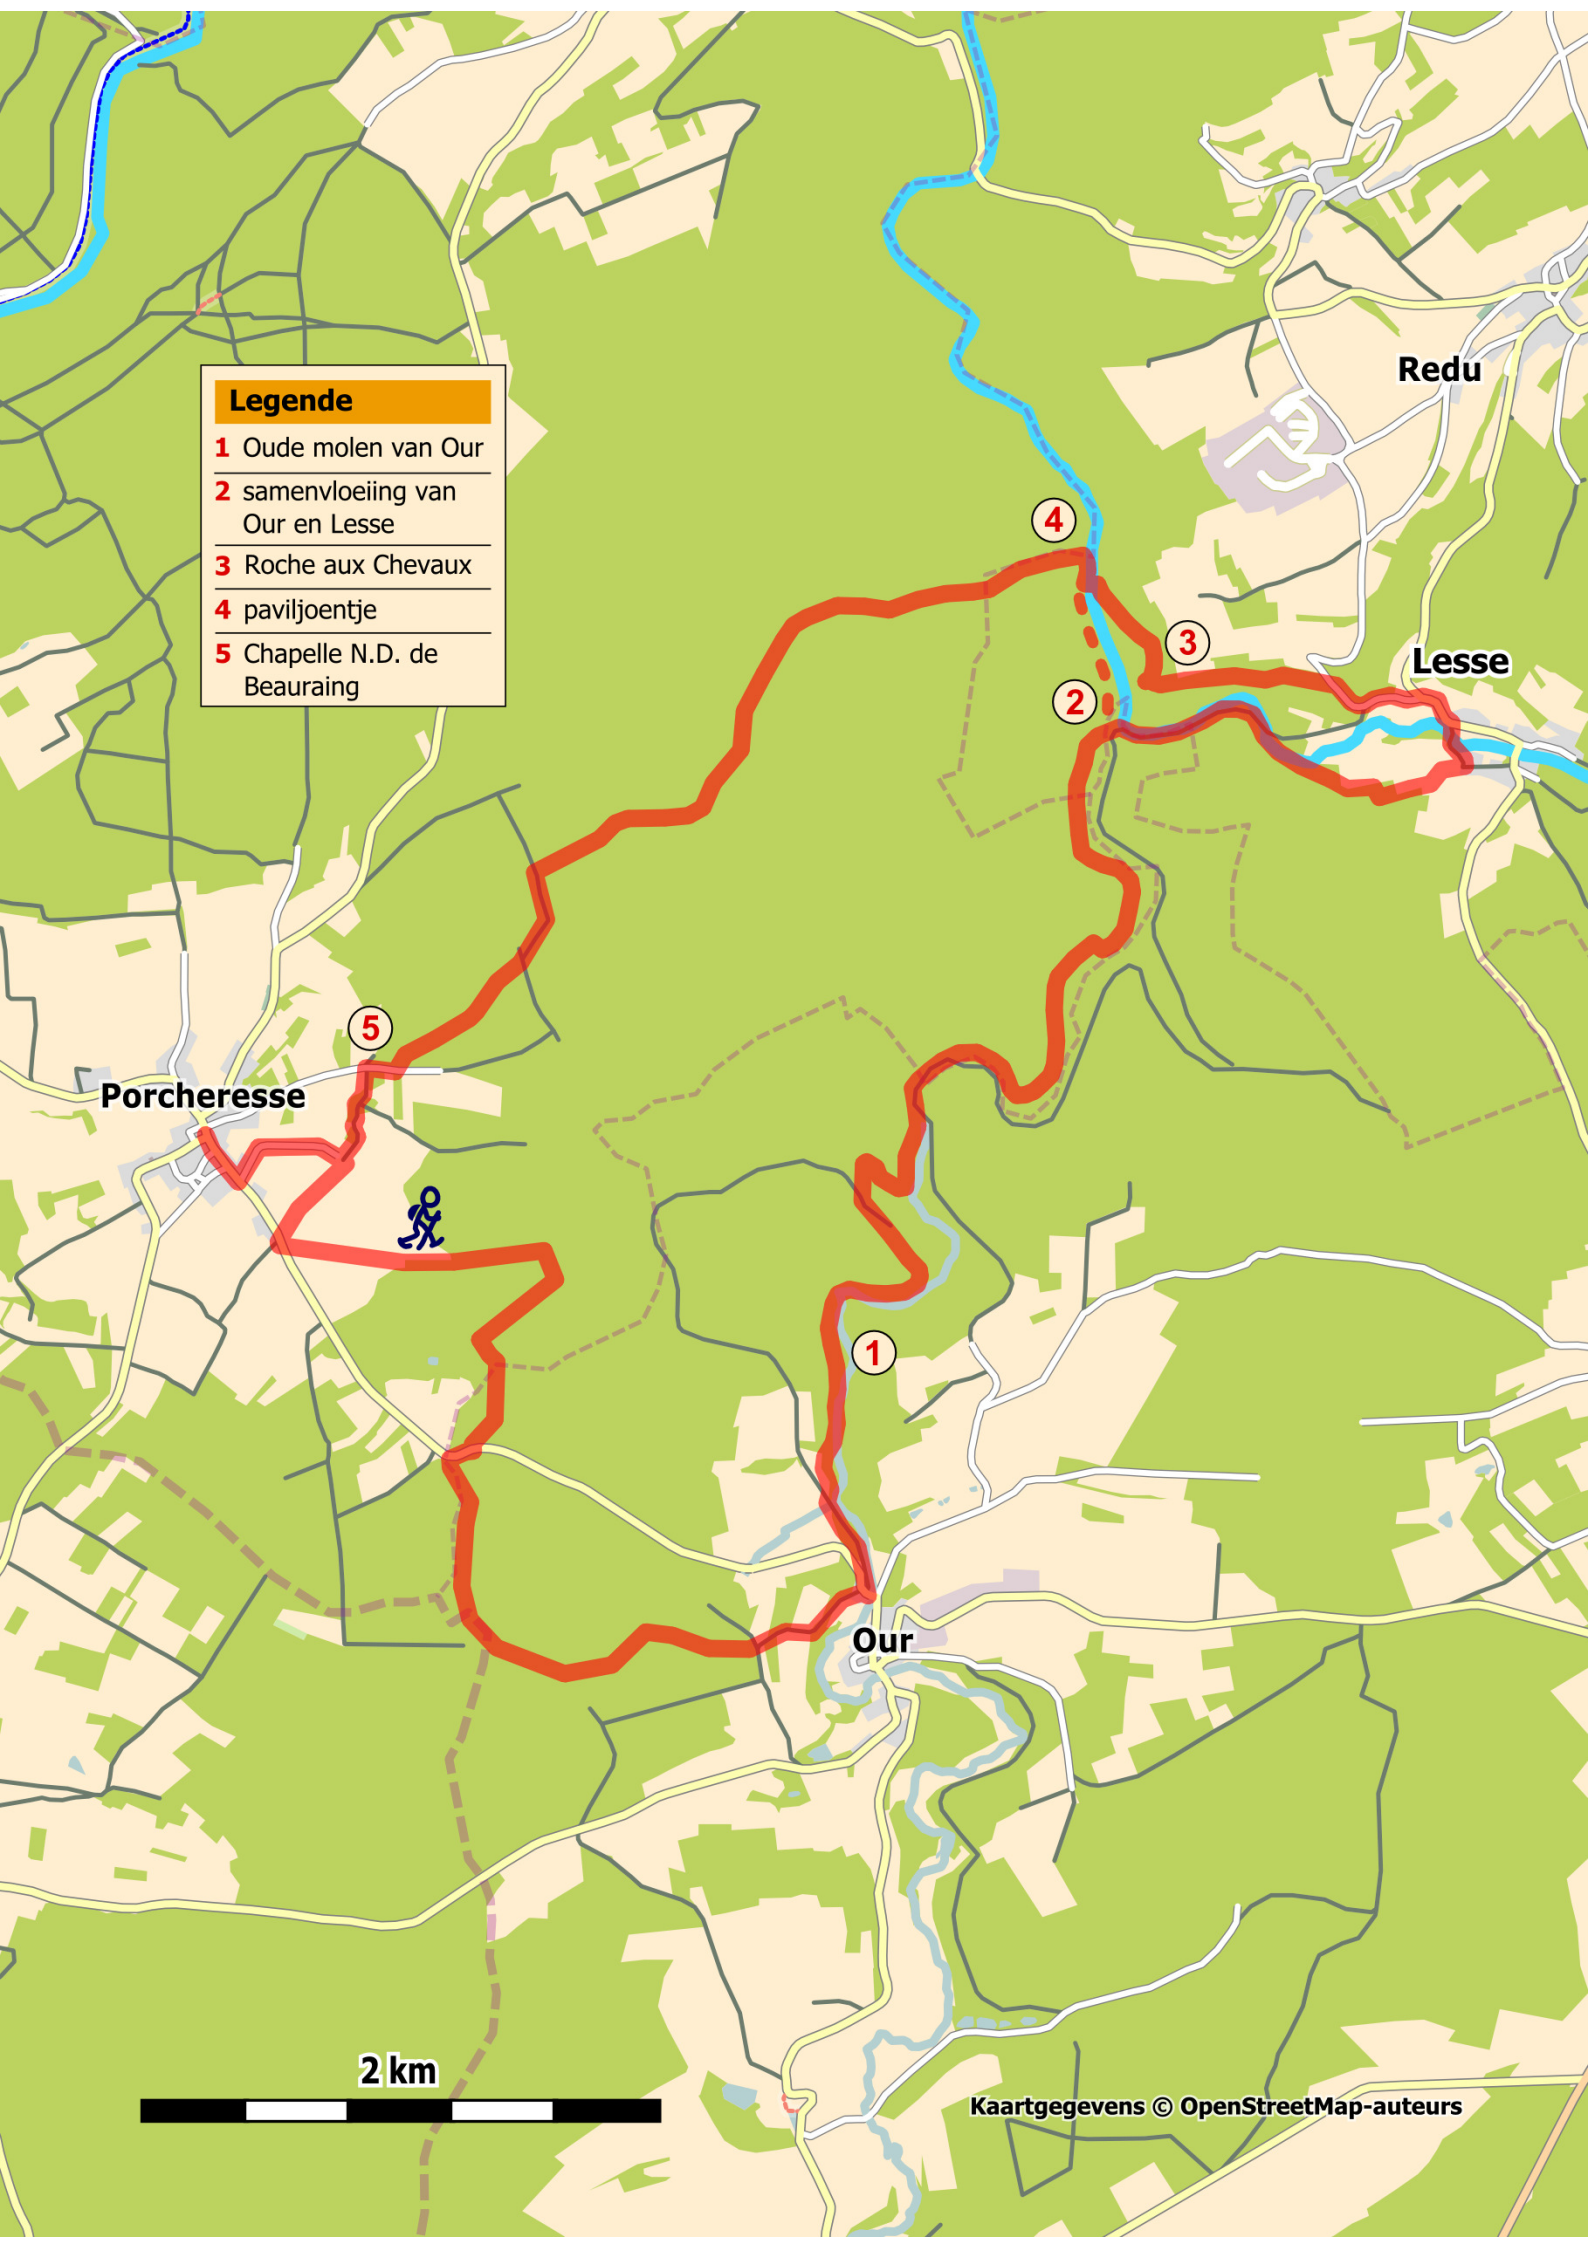

Legende

- 1 Oude molen van Our
- 2 samenvloeiing van Our en Lesse
- 3 Roche aux Chevaux
- 4 paviljoentje
- 5 Chapelle N.D. de Beauraing

2 km