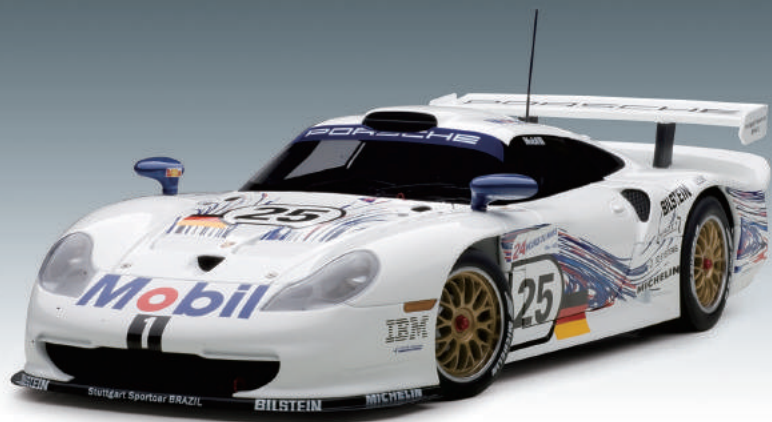

PORSCHE 911 GT1

89772 PORSCHE 911 GT1 24HRS LEMANS 1997 H.STUCK/T.BOUTSEN/B.WOLLEK #25