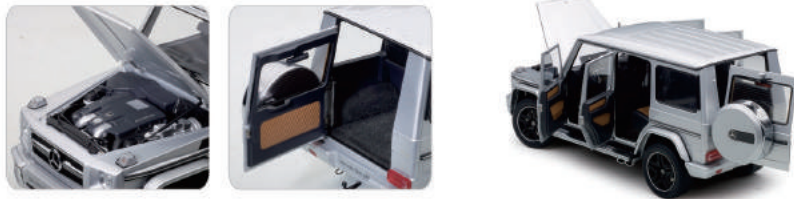

76324 MERCEDES-AMG G63 AMG 50TH ANNIVERSARY EDITION (DESIGNO MAURITIUS BLUE)
76321 ————— 2017 (GLOSS WHITE)
76322 ————— 2017 (GLOSS BLACK)