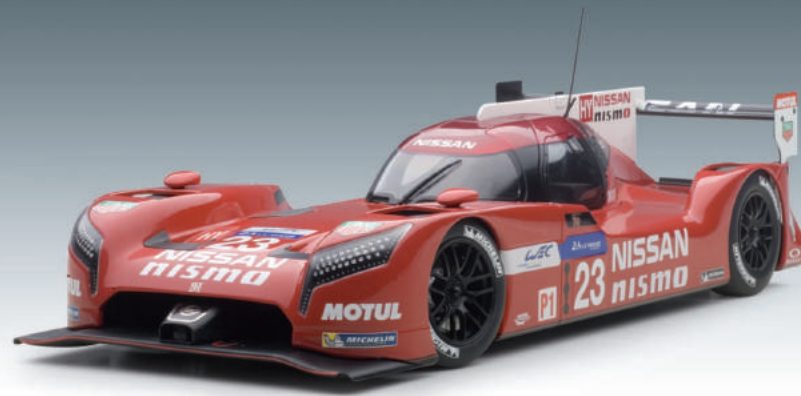

NISSAN GT-R LM NISMO