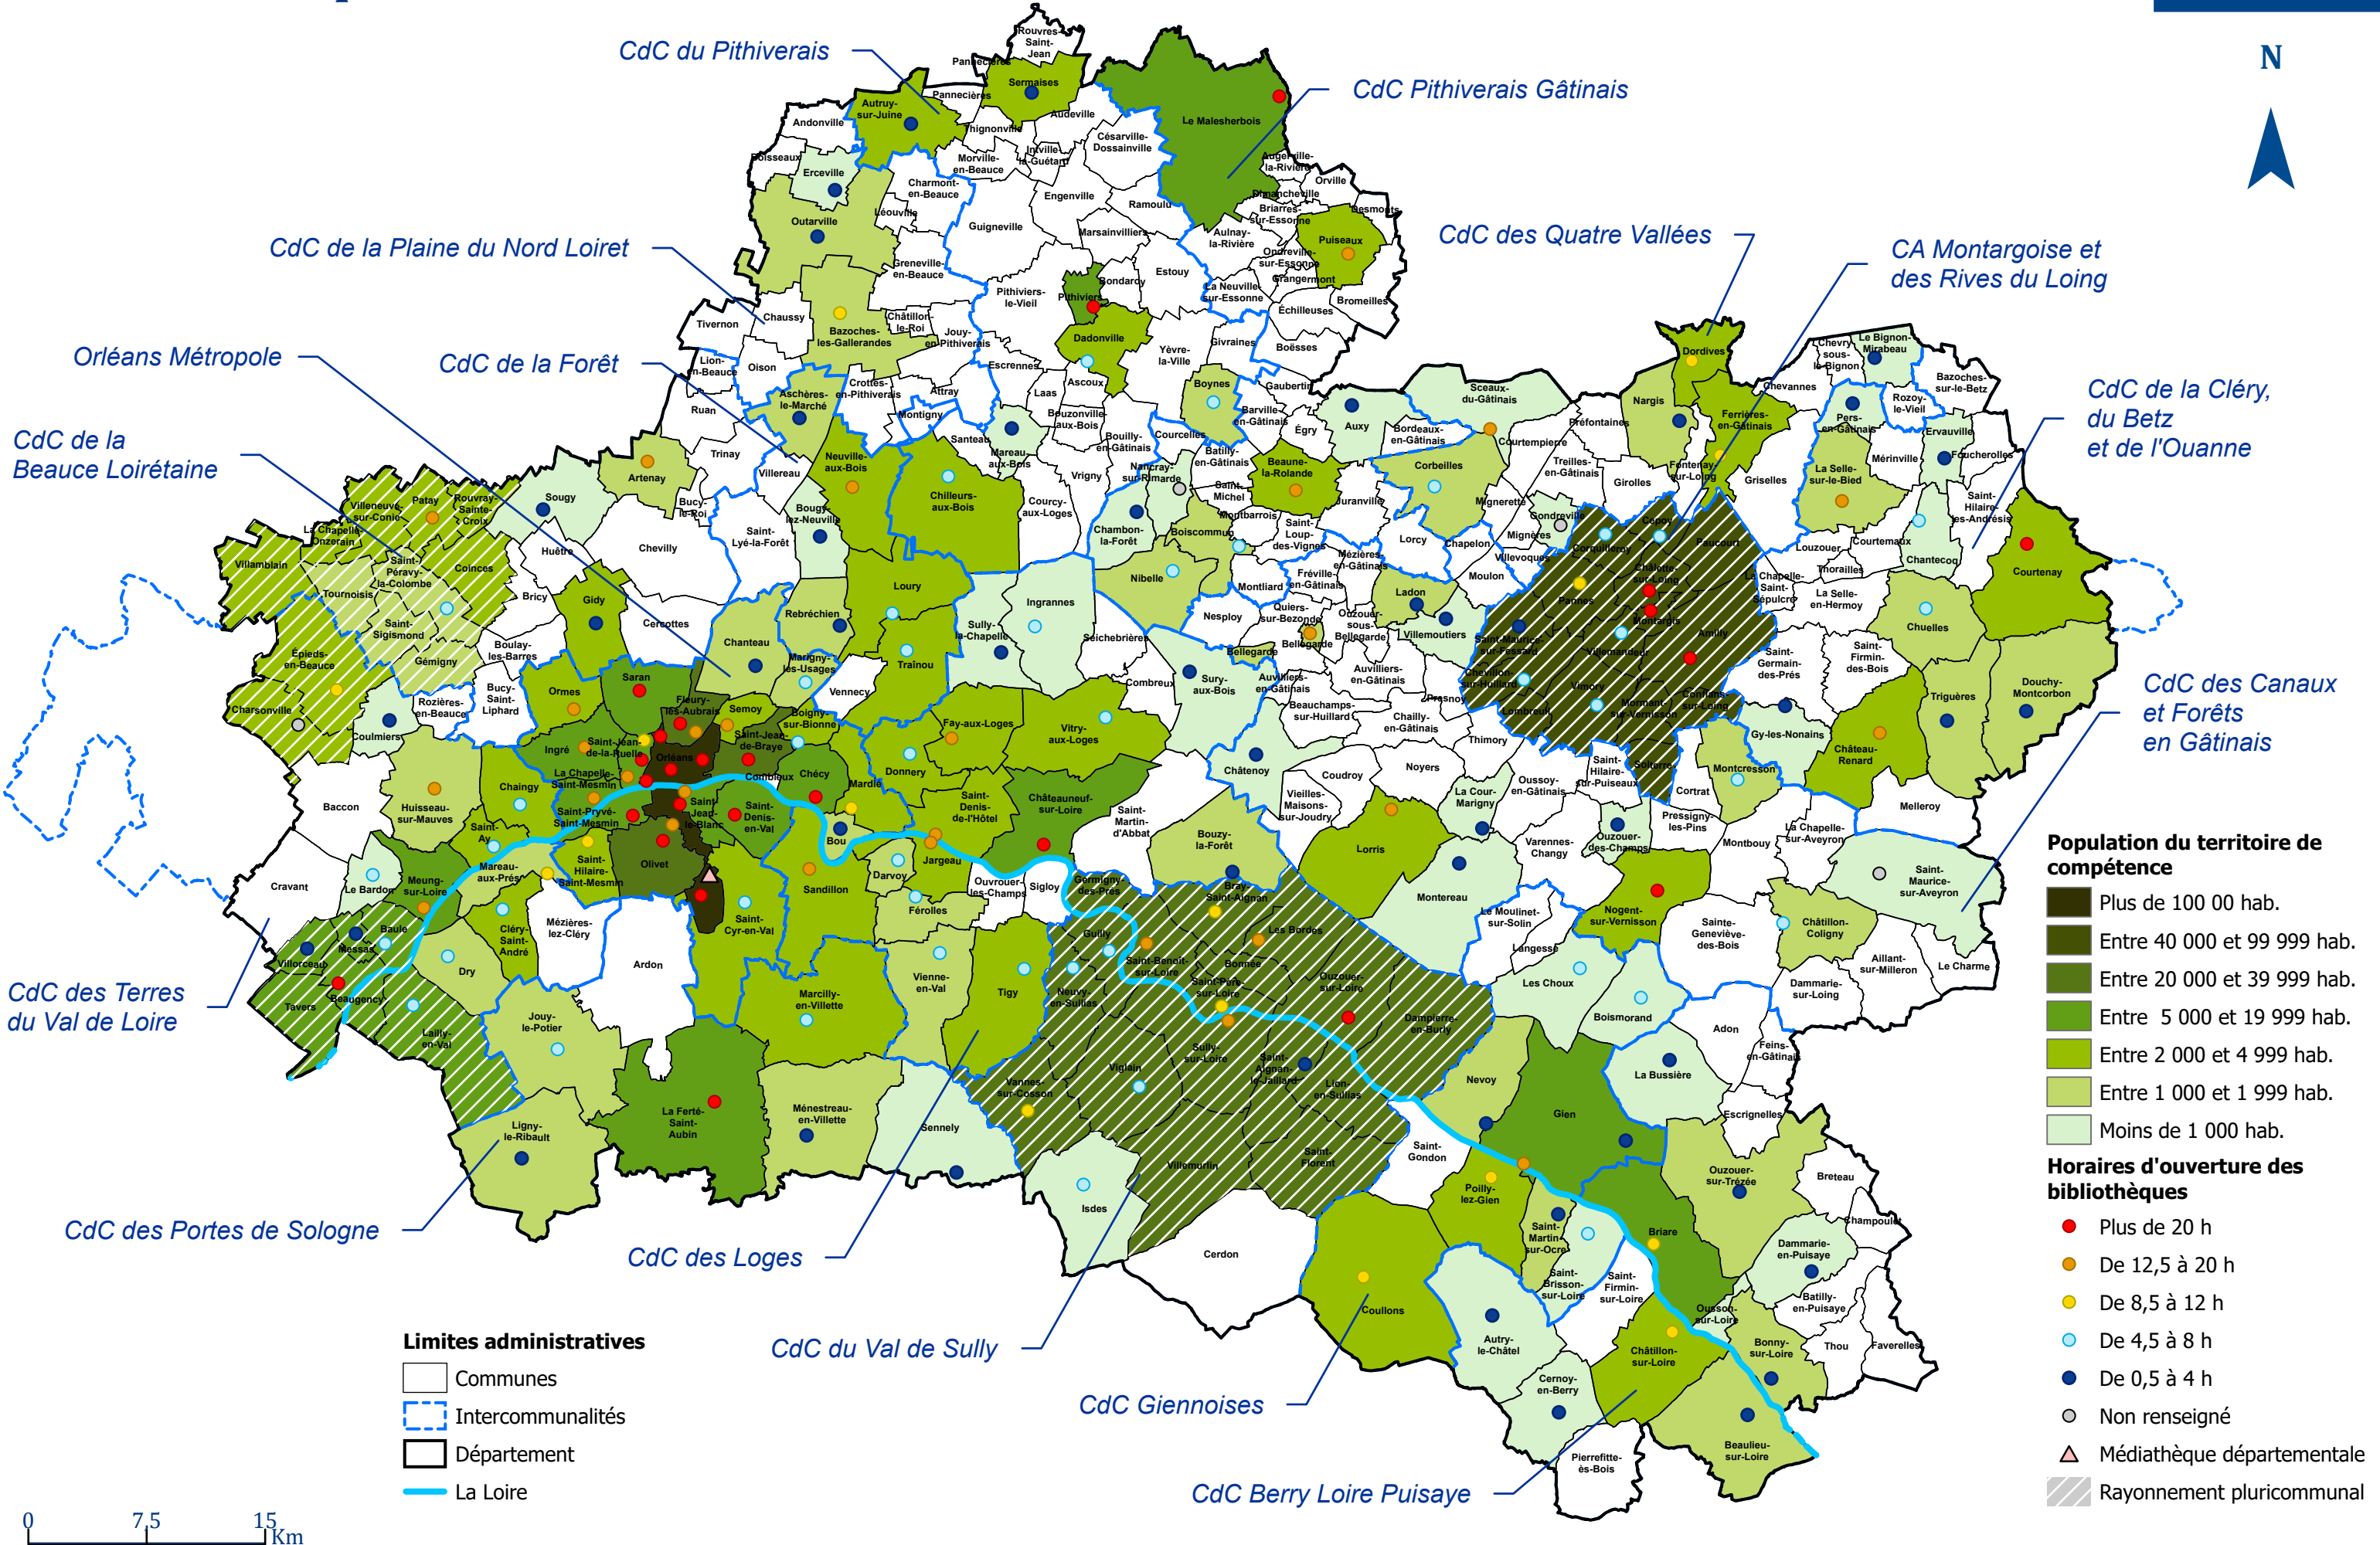

Les bibliothèques du réseau de lecture du Loiret

N

CdC de la Plaine du Nord Loiret

Orléans Métropole

CdC de la Beauce Loirétaine

CdC des Terres du Val de Loire

CdC des Portes de Sologne

CdC du Pithiverais

CdC Pithiverais Gâtinais

CdC des Quatre Vallées

CA Montargoise et des Rives du Loing

CdC de la Cléry, du Betz et de l'Ouanne

CdC des Canaux et Forêts en Gâtinais

CdC des Loges

CdC du Val de Sully

CdC Giennaises

CdC Berry Loire Puisaye

Population du territoire de compétence

- Plus de 100 000 hab.
- Entre 40 000 et 99 999 hab.
- Entre 20 000 et 39 999 hab.
- Entre 5 000 et 19 999 hab.
- Entre 2 000 et 4 999 hab.
- Entre 1 000 et 1 999 hab.
- Moins de 1 000 hab.

- Communes
- Intercommunalités
- Département
- La Loire