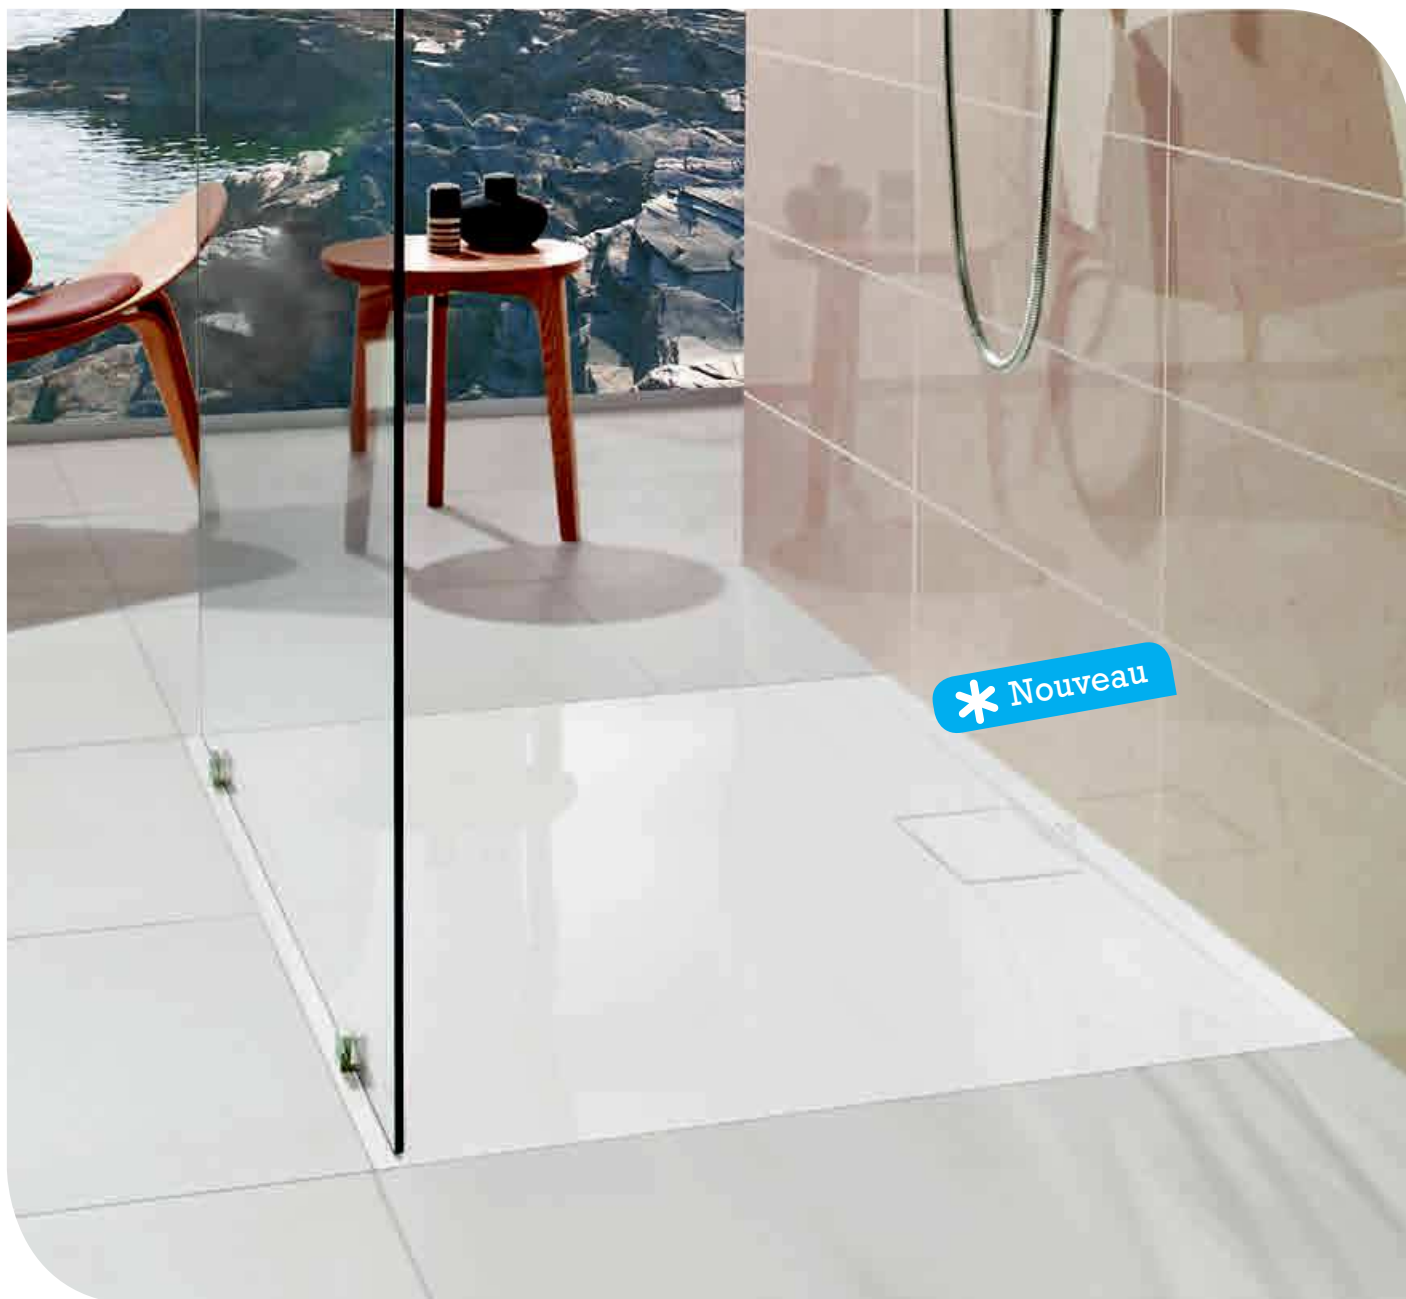

ARCHITECTURA METALRIM

Receveur de douche acrylique ultraplat

La nouvelle génération de receveurs de douche ultraplats : avec ses 124 modèles, Architectura MetalRim offre des possibilités d'agencement et de montage adaptées à toutes les configurations et à toutes les problématiques.

- Gamme complète de receveurs de douche équipée de la technologie MetalRim
- 31 dimensions / 2 hauteurs de rebord (15 ou 48 mm)
- Revêtement standard ou antidérapant de classe C
- Cache-bonde blanc de série (version chromée en option)
- Robustesse du receveur testée et approuvée à 1000 kg

Réf. UDA1290ARA215V-01

GARANTIE
10 ans

TECHNOLOGIE METALRIM®

Un profilé en acier galvanisé est intégré dans les 4 rebords du receveur pour une stabilité maximale du matériau.