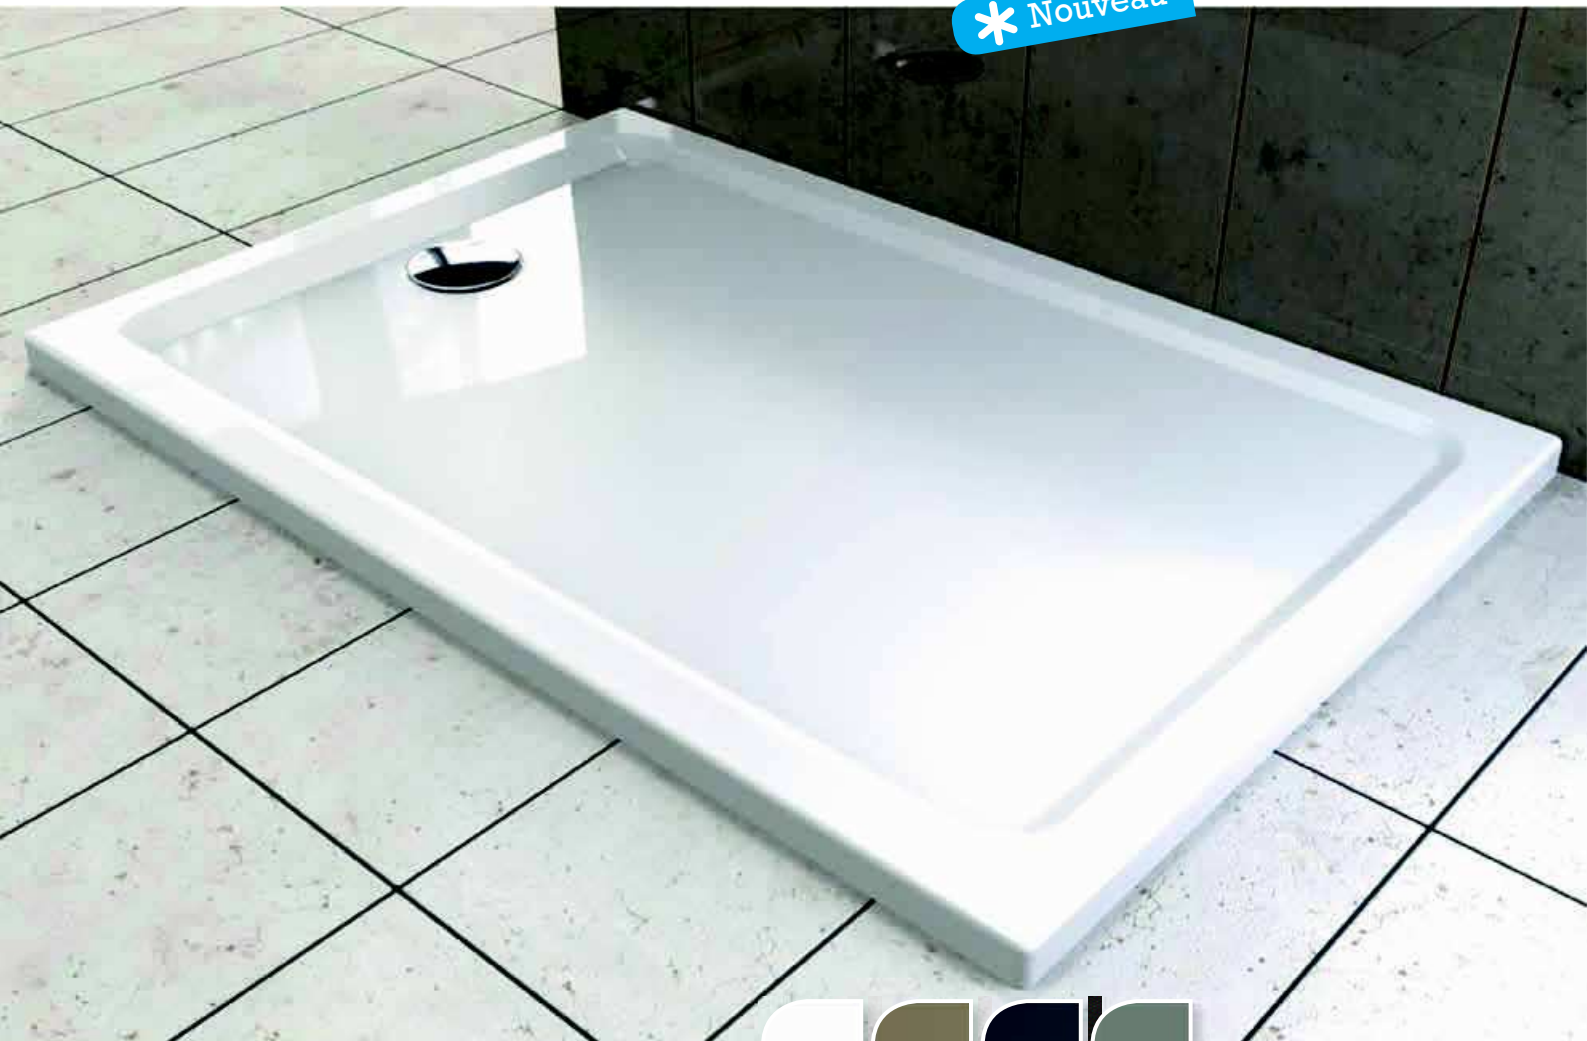

Réf. 007202 S07202

Receveur de douche céramique extraplat d'angle à encastrer

- Dim. : 80 x 80 cm
- Existe en dim. 80 x 80, 90 x 90 et 100 x 100 cm en version à poser et en version à encastrer (sauf 100 x 100 cm)

Réf. 007322 S07322

Receveur de douche céramique extraplat rectangulaire à encastrer

- Dim. : 90 x 70 cm
- Existe en dim. 70 x 90, 80 x 100 et 80 x 120 cm en version à poser et en version à encastrer

Réf. 007332 S07332

* Nouveau

PRIMA STYLE MARBRES® / ROYAN STYLE MARBRES®

Receveur de douche extraplat à poser/encastrer

Le Marbres® est une exclusivité ALLIA. Sa composition à base de matériau de synthèse chargé en matières minérales, lui confère des qualités exceptionnelles.