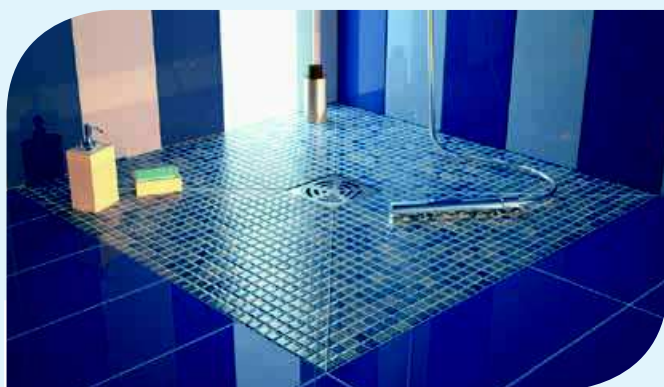

SOL PANODUR PRÊT À CARRELER

Panneaux en polystyrène expansé de très haute densité : un concept spécialement conçu pour une installation facile et fiable de panneaux prêts à carreler pour la douche à l'italienne.

- Différentes dimensions et formes disponibles et réalisation sur mesure
- Siphon NF haut débit 75 L/min, horizontal ou vertical (sauf version extraplat)
- 100% étanche

Receveur prêt à carreler Classic

1. Avis technique du CSTB n° 13/10-1068
2. Réf. 330100

OPTIONS

- Kit d'étanchéité et de montage réf. 350100
- Membrane adhésive pour angle sol et mur réf. 290351