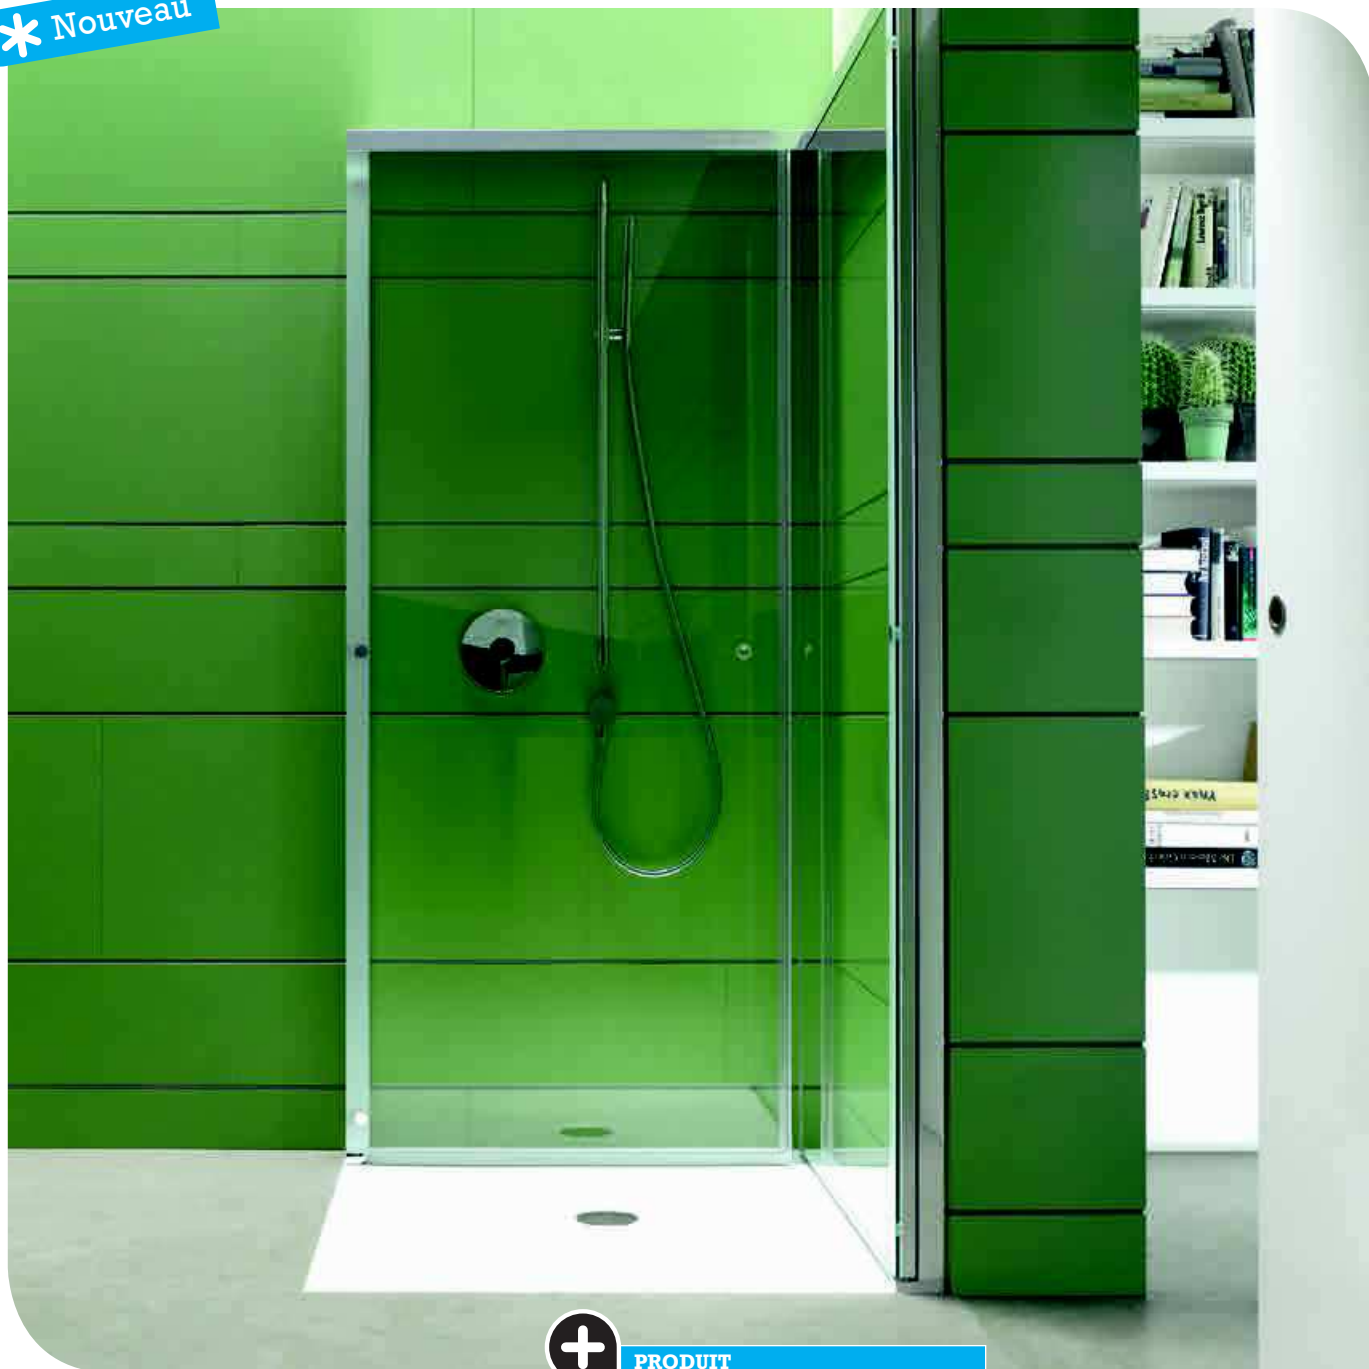

- Réversible
- Ne se pose pas seule
- Existe en blanc

Référence	Dim. (cm)	Passage (cm)
ADESIOF66-1B	H 190	Étendue 66-72
ADESIOF76-1B	H 190	Étendue 76-82
ADESIOF86-1B	H 190	Étendue 86-92
ADESIOF96-1B	H 190	Étendue 96-102

Paroi fixe H Silver

- Existe en 5 largeurs de 80 à 120 cm
- Barre de renfort de 1 m recoupable
- Hauteur 195 cm

Réf. ADESIO H

* Nouveau

PRODUIT

- 8 mm de verre sécurit selon EN 12150-1
- Angle d'ouverture de 180°

OPENSOURCE

Paroi de douche

La paroi de douche innovante qui agrandit la salle de bains : les portes peuvent être rabattues contre les murs et libérer l'espace.

- Dim. : 900x900 mm
- Verre transparent et miroir ou verre transparent seul
- Support pour douchette en laiton chromé, livré d'office
- Profilé en aluminium, surface chromée brillante
- Existe en version rectangulaire