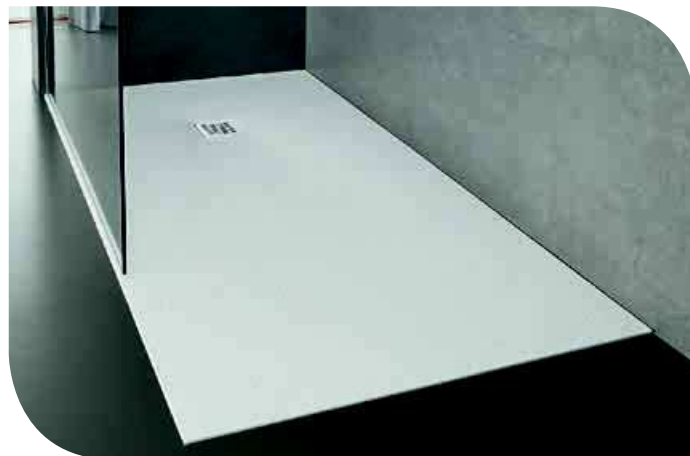

Receveur rectangulaire

1. Dim. : 200 x 100 x 3,1 cm
2. Réf. AP1017D03E801100