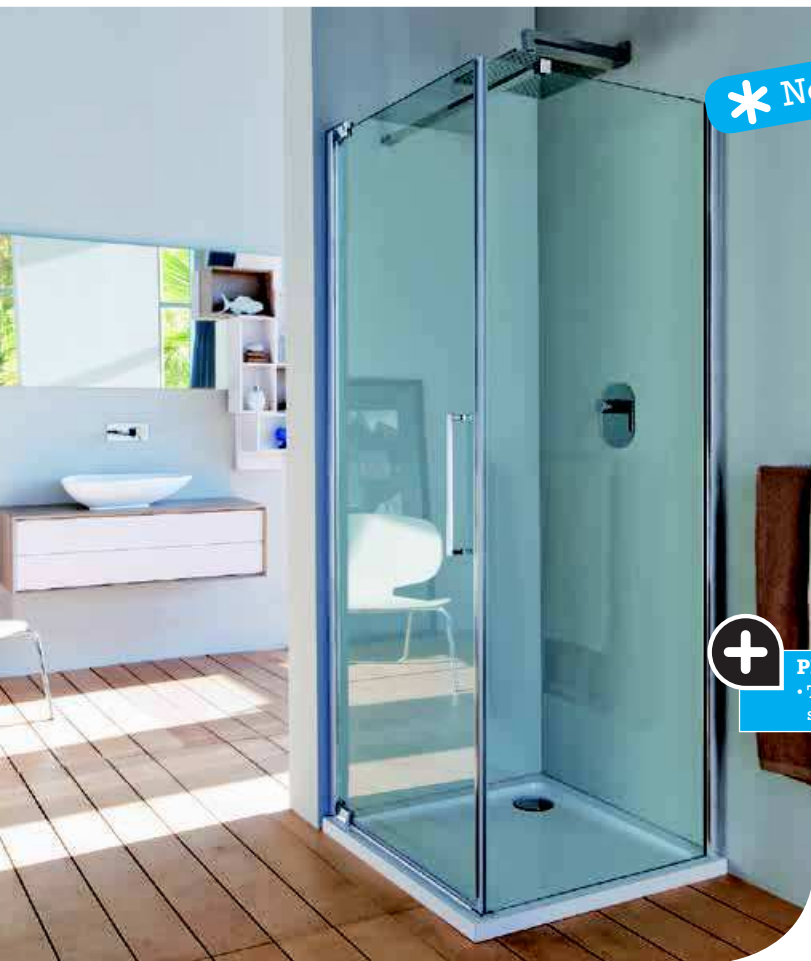

Paroi fixe H Silver

- Existe en 5 largeurs de 80 à 120 cm
- Barre de renfort de 1 m recoupable
- Hauteur 195 cm

Réf. ADESIO H

* Nouveau

PRODUIT

- 8 mm de verre sécurit selon EN 12150-1
- Angle d'ouverture de 180°

OPENSOURCE

Paroi de douche

La paroi de douche innovante qui agrandit la salle de bains : les portes peuvent être rabattues contre les murs et libérer l'espace.

- Dim. : 900x900 mm
- Verre transparent et miroir ou verre transparent seul
- Support pour douchette en laiton chromé, livré d'office
- Profilé en aluminium, surface chromée brillante
- Existe en version rectangulaire

Réf. 770002000100000

Choix des dimensions
○○○

GARANTIE
2 ans

* Nouveau

TEKNOAIR

Parois de douche

Une esthétique simple, des portes battantes sans profilés, le verre est la vedette.

- Porte battante couplée à la paroi fixe
- Profilé chromé : anodisé naturel brillant
- Verre transparent ou gris, ép. 8 mm
- Dim. : L 80 x 80 - H 200 cm