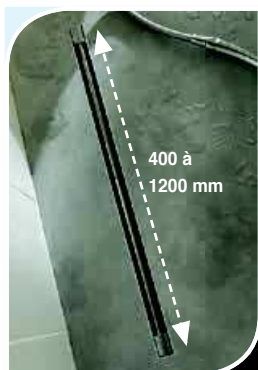

WALK IN

Parois de douche

Design, confort et liberté.

- Profilé chromé anodisé naturel brillant
- Verre transparent ou gris, ép. 6 mm
- Dim. : L 120 x H 200 cm

Réf. B2566AAN14

GARANTIE
3 ans

PANAMA

*** Nouveau**