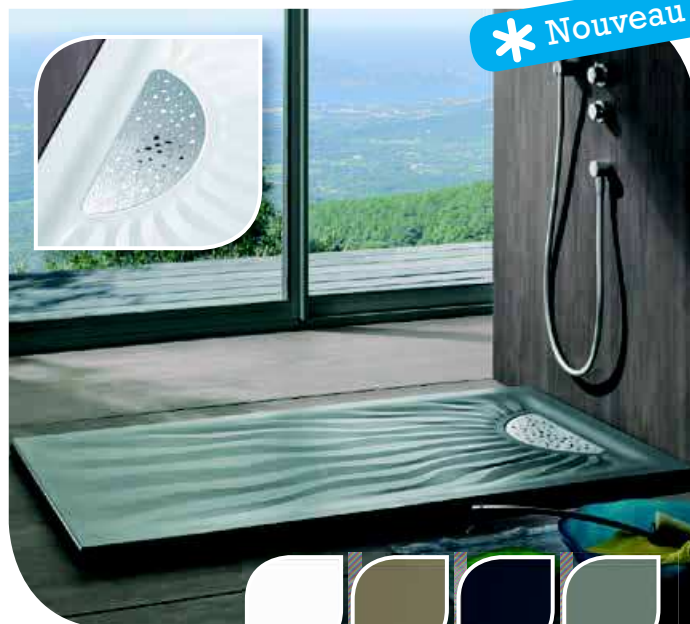

LATITUDE

Receveur céramique ultraplat à encastrer
Pour allier l'esthétique et l'accessibilité dans la salle de bains.

- Dim. : 120x90 cm ; disponible en 100 et 140x90 cm
- 4 teintes : blanc, taupe, gris mat et ardoise
- Émail Antigliss de série
- À équiper impérativement avec une bonde Ø 90 mm à grand débit

Réf. 00714300000AG3 S0714300000AG3

OPTION

- Bonde de douche à grand débit Speed'O Ø 90 mm, avec capot chromé réf. 00035200017

* Nouveau

EMBRUNS

Receveur céramique ultraplat à poser/à encastrer

- Dim. : 140x90 cm ; disponible en largeur 80 et 90 cm pour une longueur de 100, 120 et 140 cm
- 4 teints : blanc, taupe, gris mat, ardoise
- Émail Antigliss de série
- Avec capot de bonde inox

Réf. 00738600000AG3 S0738600000AG3

OPALE

Receveur en Varicor® ultraplat à encastrer

Le Varicor®, un matériau minéral massif, homogène, non poreux et naturellement peu glissant.

- Dim. : 120x90 cm ; 10 dimensions disponibles de 120x80 à 180x90 cm
- Existe également en Opale Vario sur mesure, de 120 à 180x80 à 90 cm
- Teinte blanc alpin
- Siphon intégré à grand débit et sortie horizontale Ø 40 mm orientable à 360°
- Livré avec bonde complète (vidage + capot Varicor®)

Réf. 00701200000 S0701200000

OPTION

- Kit de calage réf. 00029200