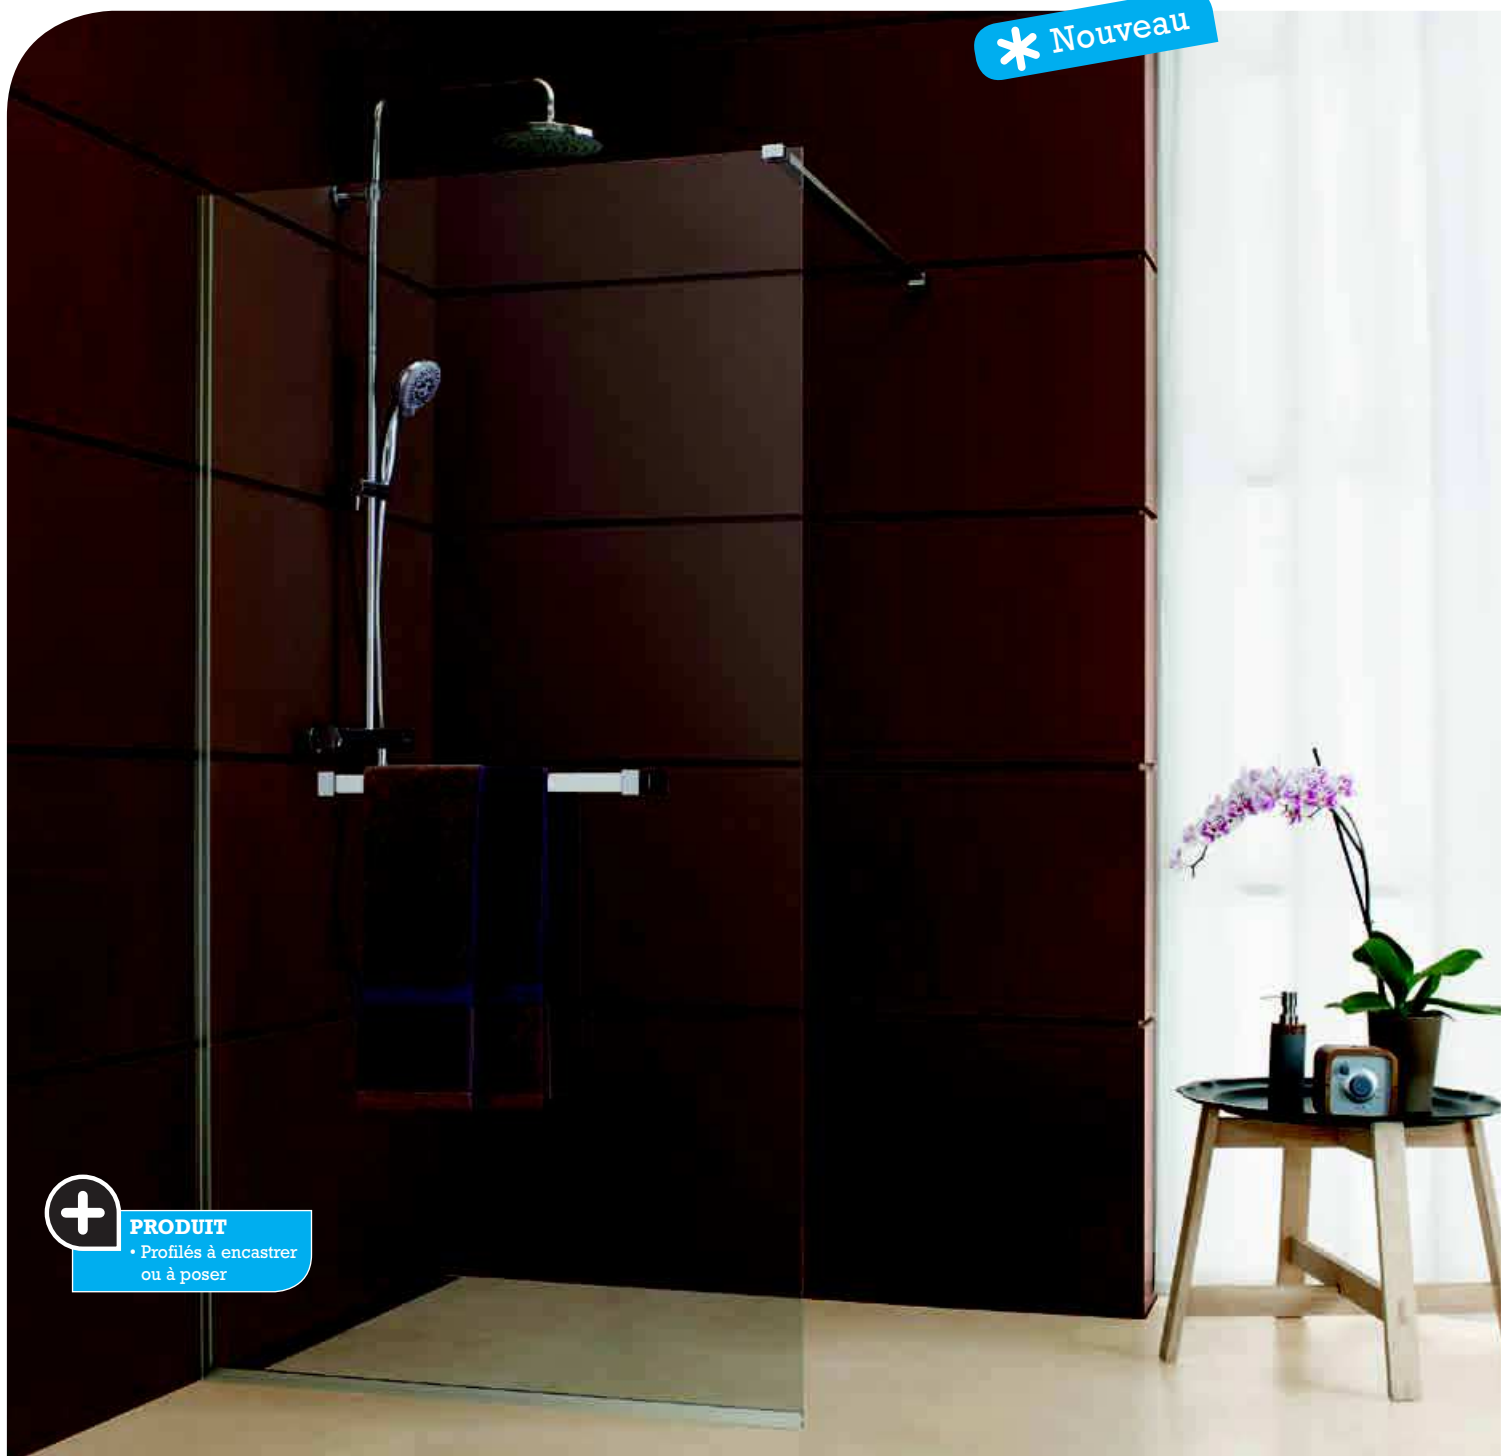

* Nouveau

PRODUIT

- Profilés à encastrer ou à poser

DJANGO DOUCHE OUVERTE

Paroi fixe seule

Un seul produit pour six possibilités d'installation.

- Verre transparent 8 mm traité Glass Protect
- Hauteur 200 cm et largeurs de 70 à 120 cm
- Profilé argent brillant
- Barre de stabilisation et porte-serviettes fournis
- Réversible - existe en sur mesure

Référence	Dim. (cm)
L13DJ492333	L 100